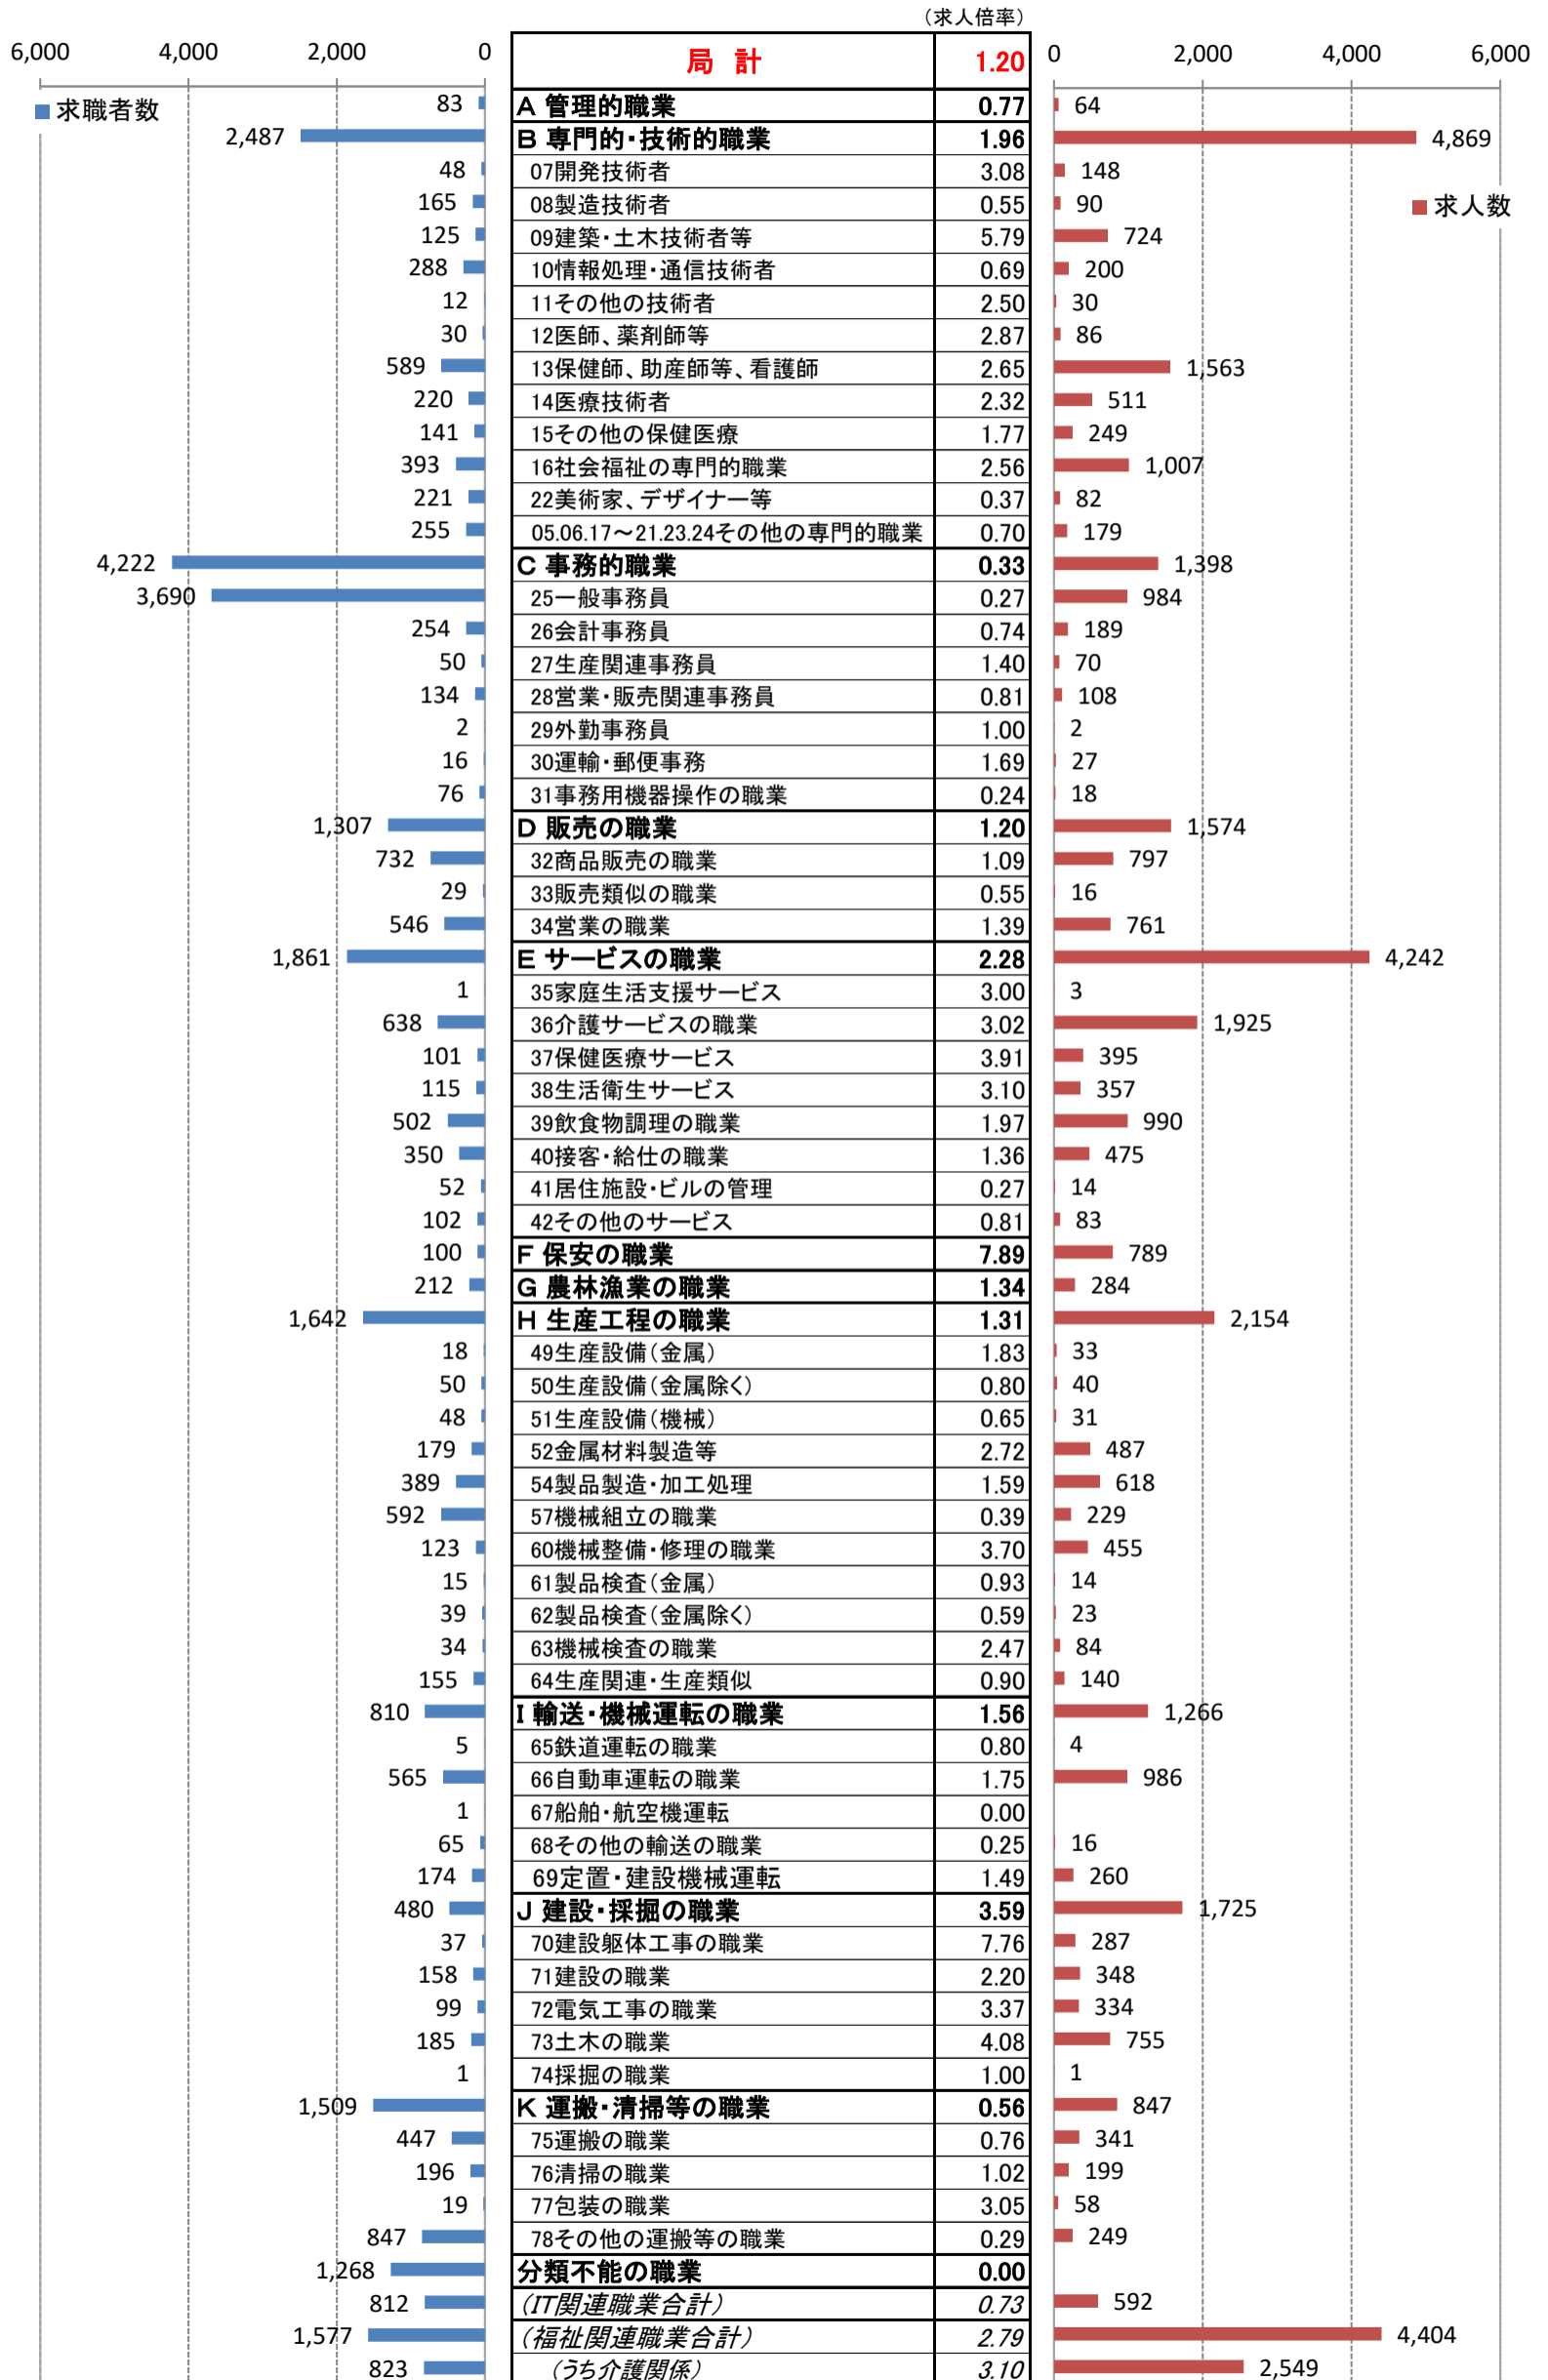

職業別<中分類>常用計 有効求人・求職・求人倍率 (令和2年12月)

職業別<中分類>常用的フルタイム 有効求人・求職・求人倍率 (令和2年12月)

職業別＜中分類＞常用的パートタイム 有効求人・求職・求人倍率（令和2年12月）