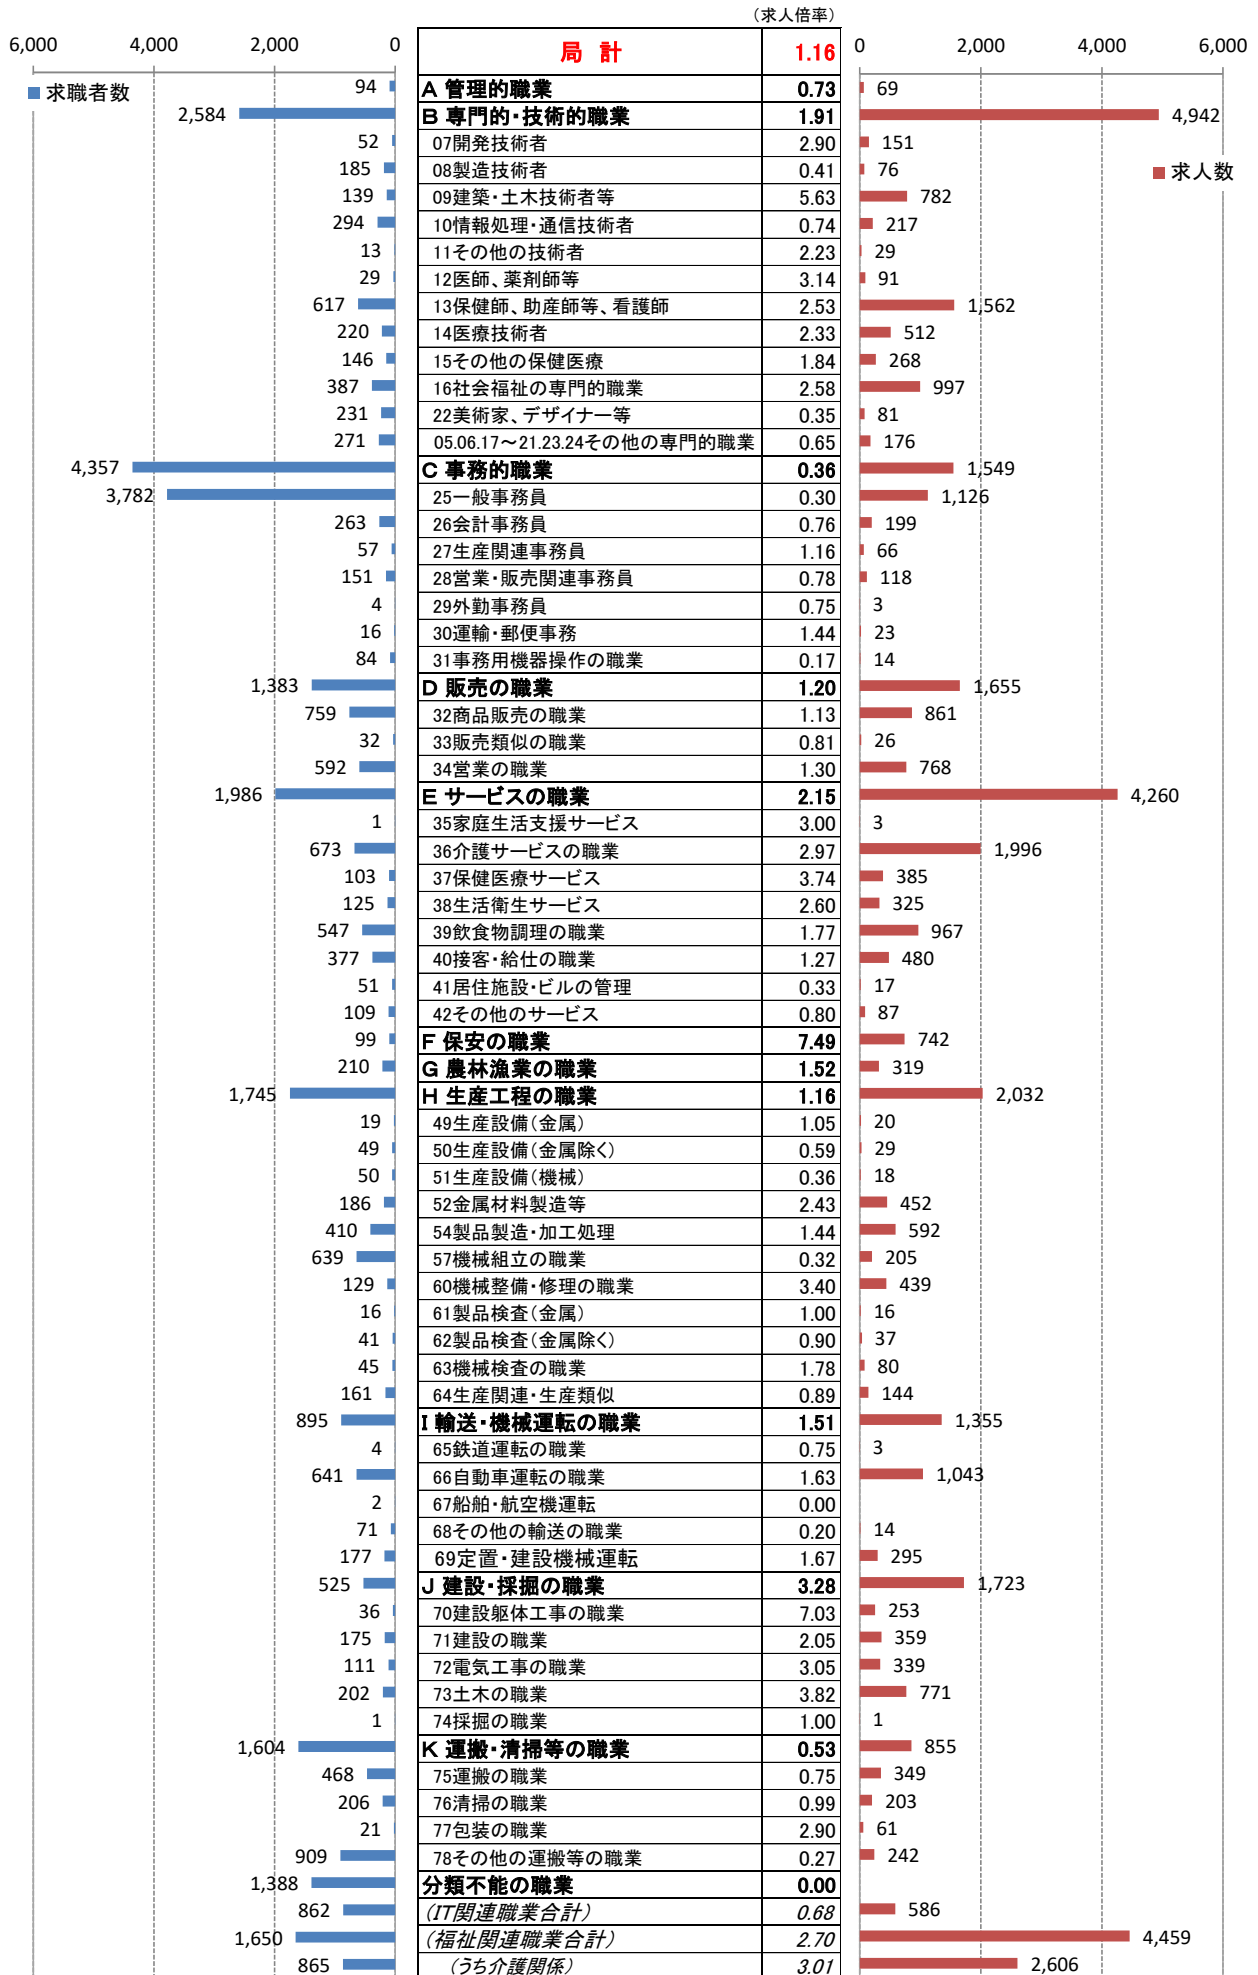

職業別<中分類>常用計 有効求人・求職・求人倍率 (令和2年11月)

職業別<中分類>常用的フルタイム 有効求人・求職・求人倍率（令和2年11月）

職業別＜中分類＞常用的パートタイム 有効求人・求職・求人倍率（令和2年11月）