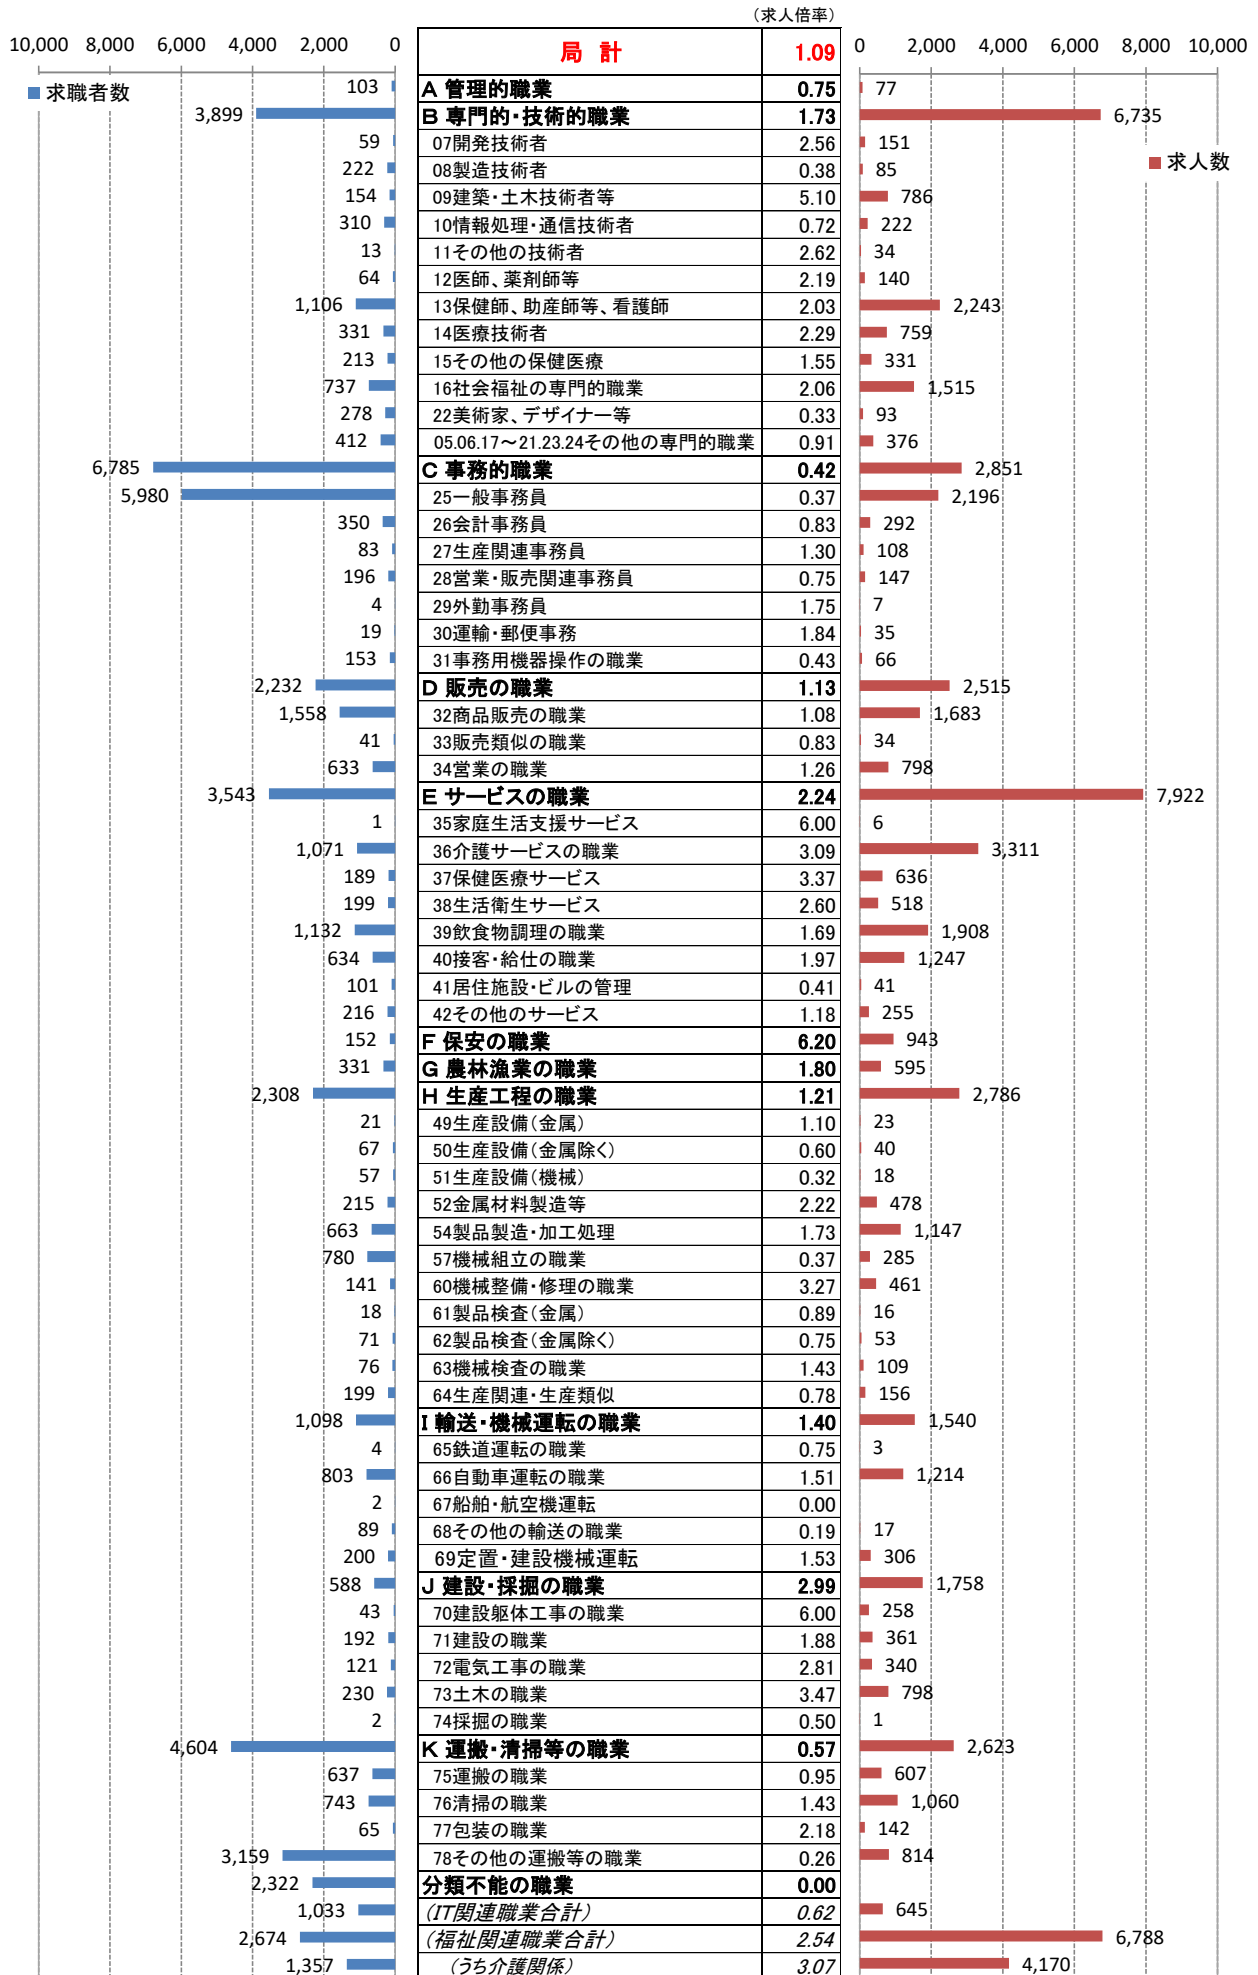

職業別<中分類>常用計 有効求人・求職・求人倍率 (令和2年11月)

職業別<中分類>常用的フルタイム 有効求人・求職・求人倍率（令和2年11月）

職業別＜中分類＞常用的パートタイム 有効求人・求職・求人倍率（令和2年11月）