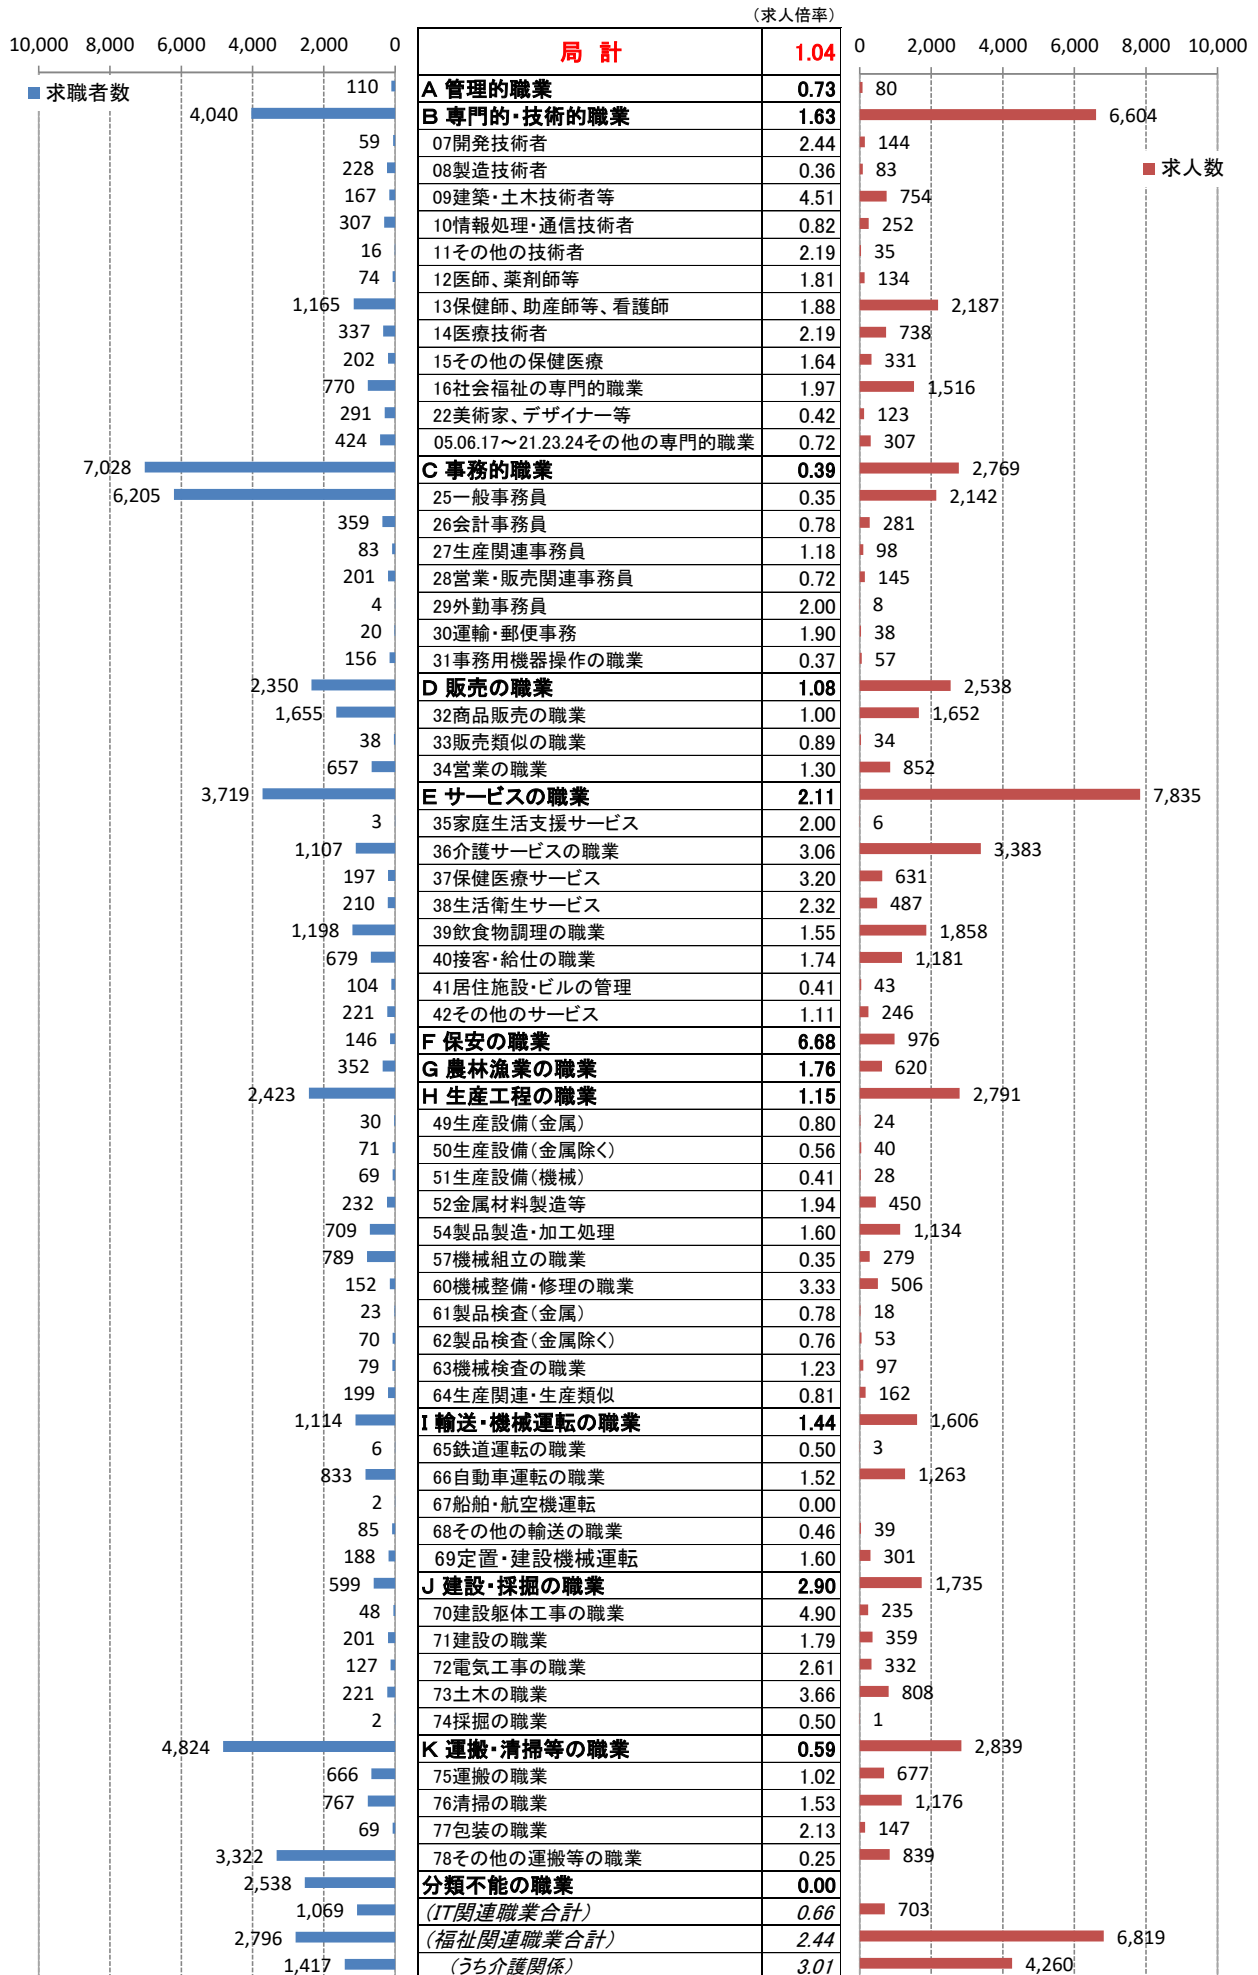

職業別<中分類>常用計 有効求人・求職・求人倍率 (令和2年10月)

職業別<中分類>常用的フルタイム 有効求人・求職・求人倍率（令和2年10月）

職業別<中分類>常用的パートタイム 有効求人・求職・求人倍率 (令和2年10月)