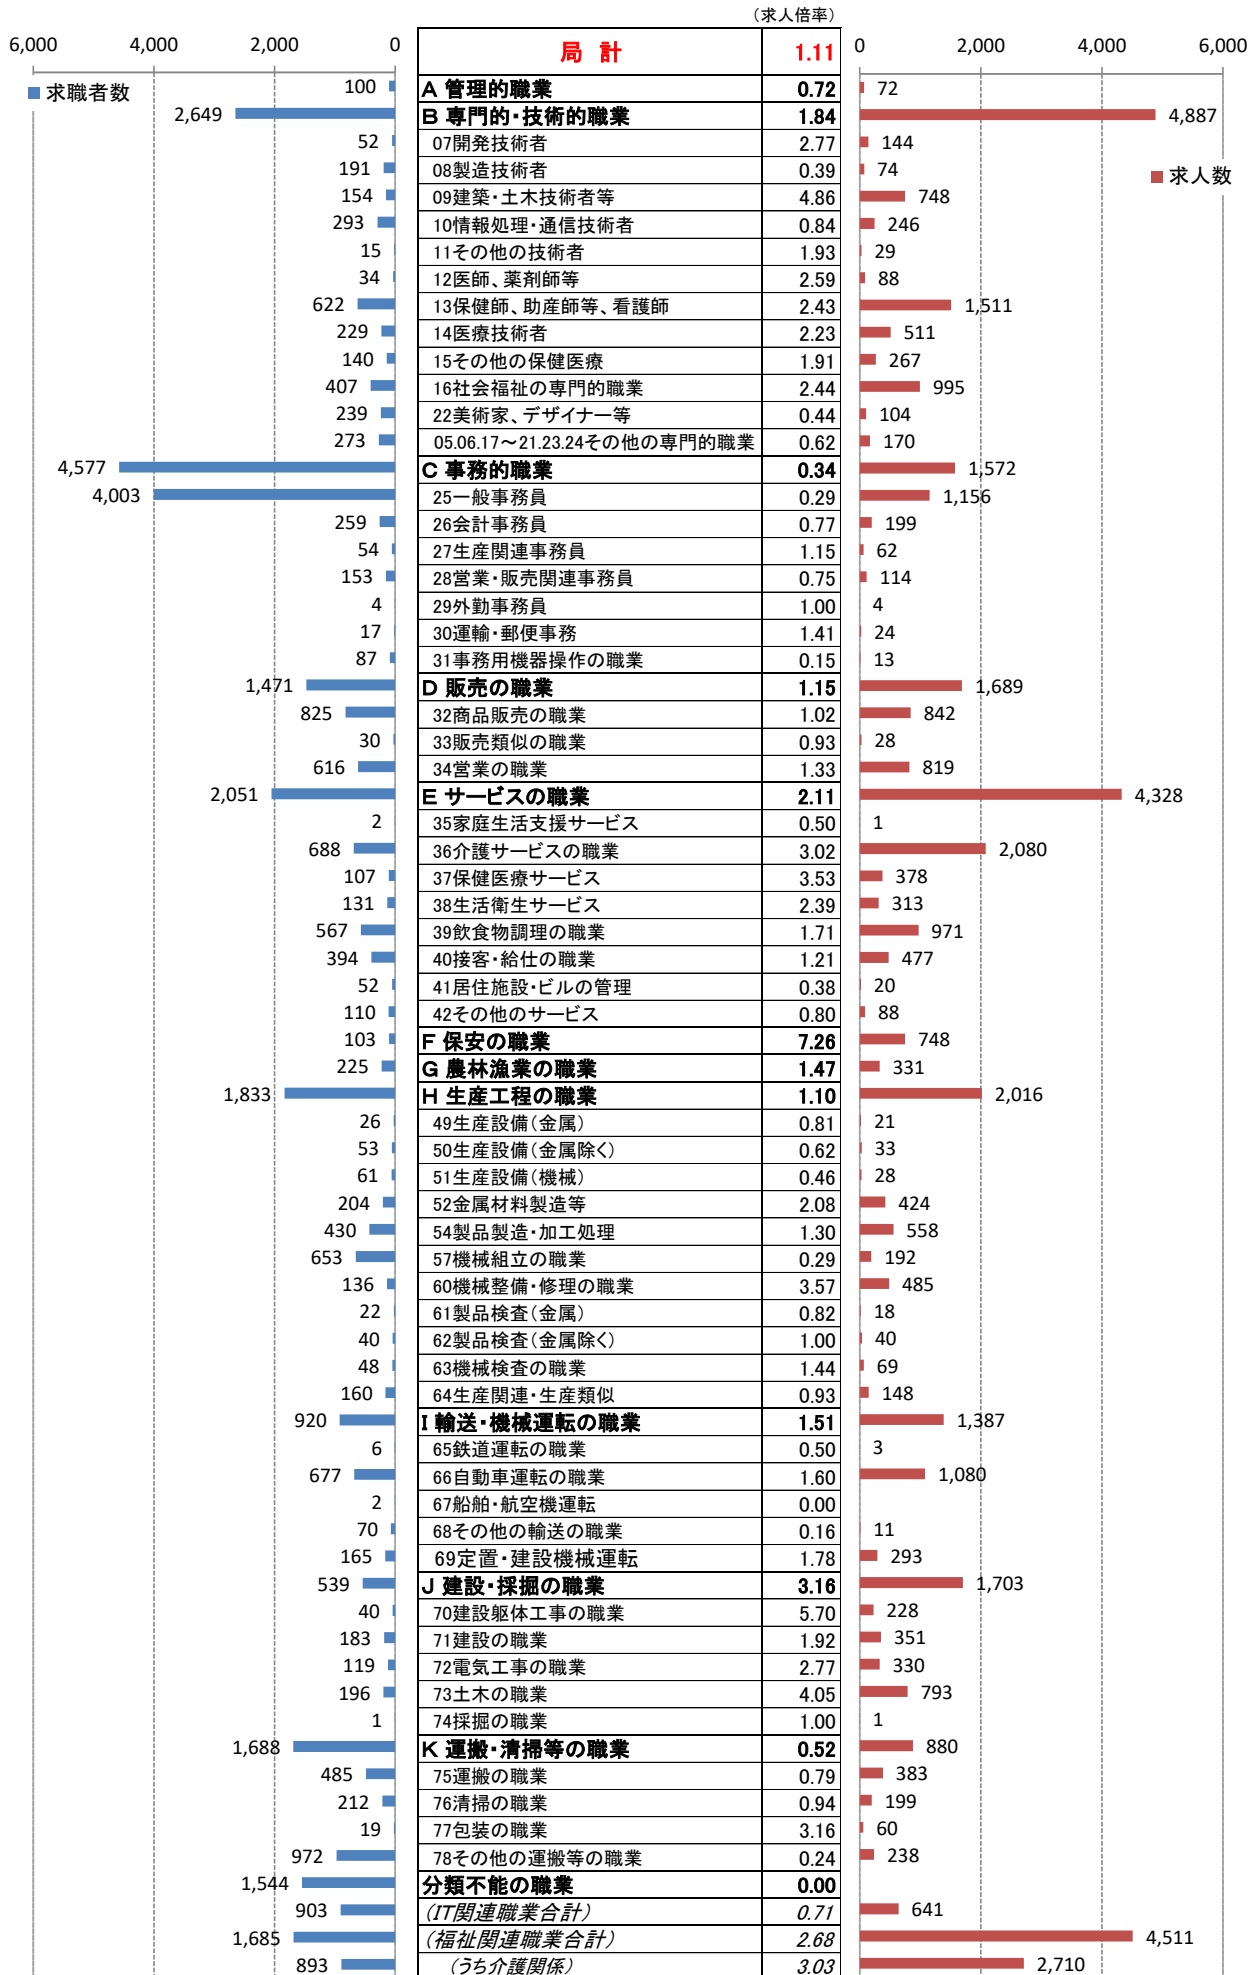

職業別<中分類>常用計 有効求人・求職・求人倍率 (令和2年10月)

職業別<中分類>常用的フルタイム 有効求人・求職・求人倍率（令和2年10月）

職業別<中分類>常用的パートタイム 有効求人・求職・求人倍率 (令和2年10月)