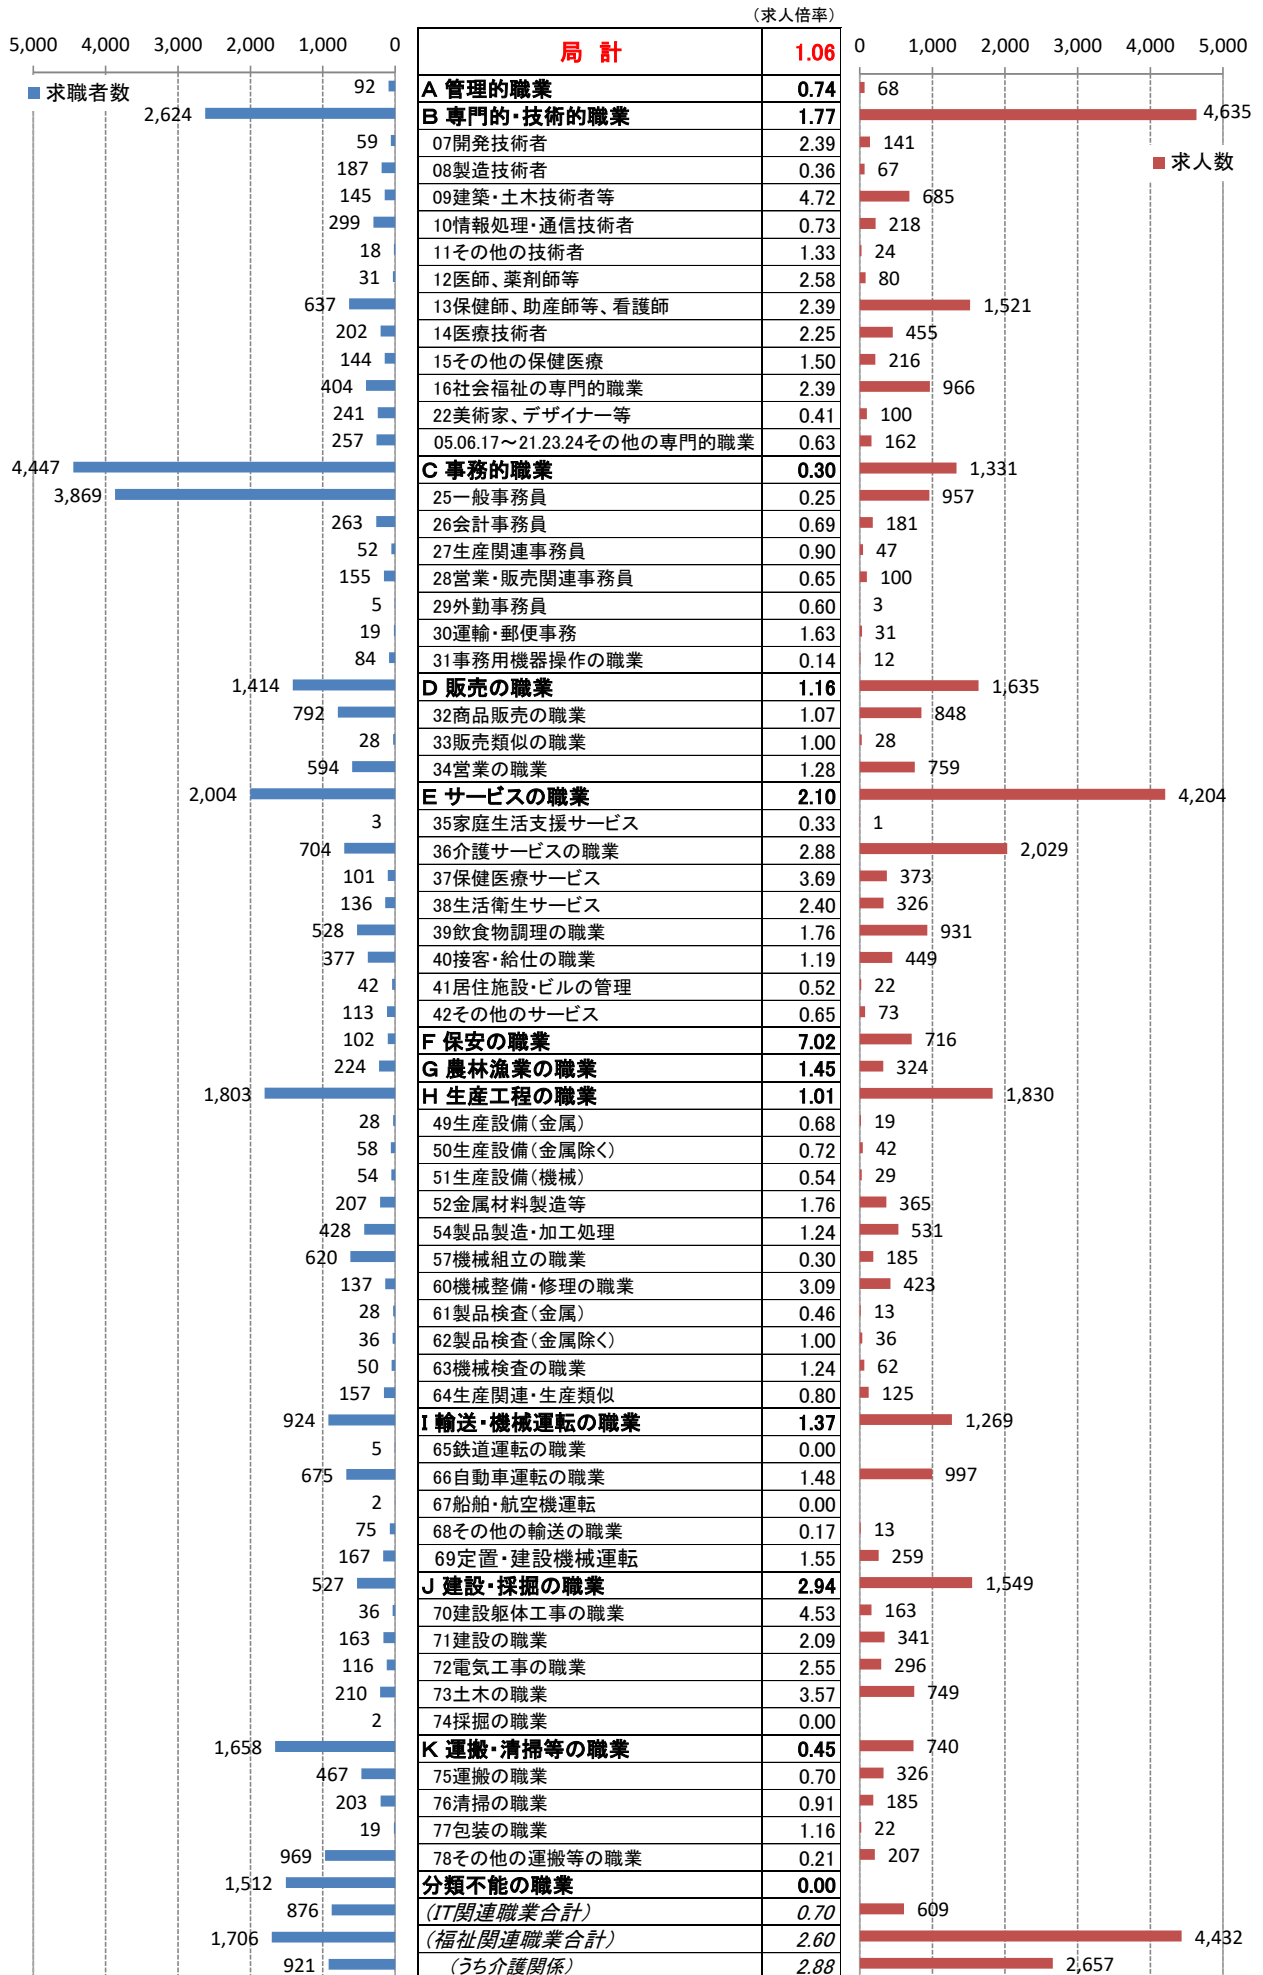

# 職業別<中分類>常用計 有効求人・求職・求人倍率 (令和2年9月)

# 職業別<中分類>常用的フルタイム 有効求人・求職・求人倍率（令和2年9月）

# 職業別<中分類>常用的パートタイム 有効求人・求職・求人倍率（令和2年9月）