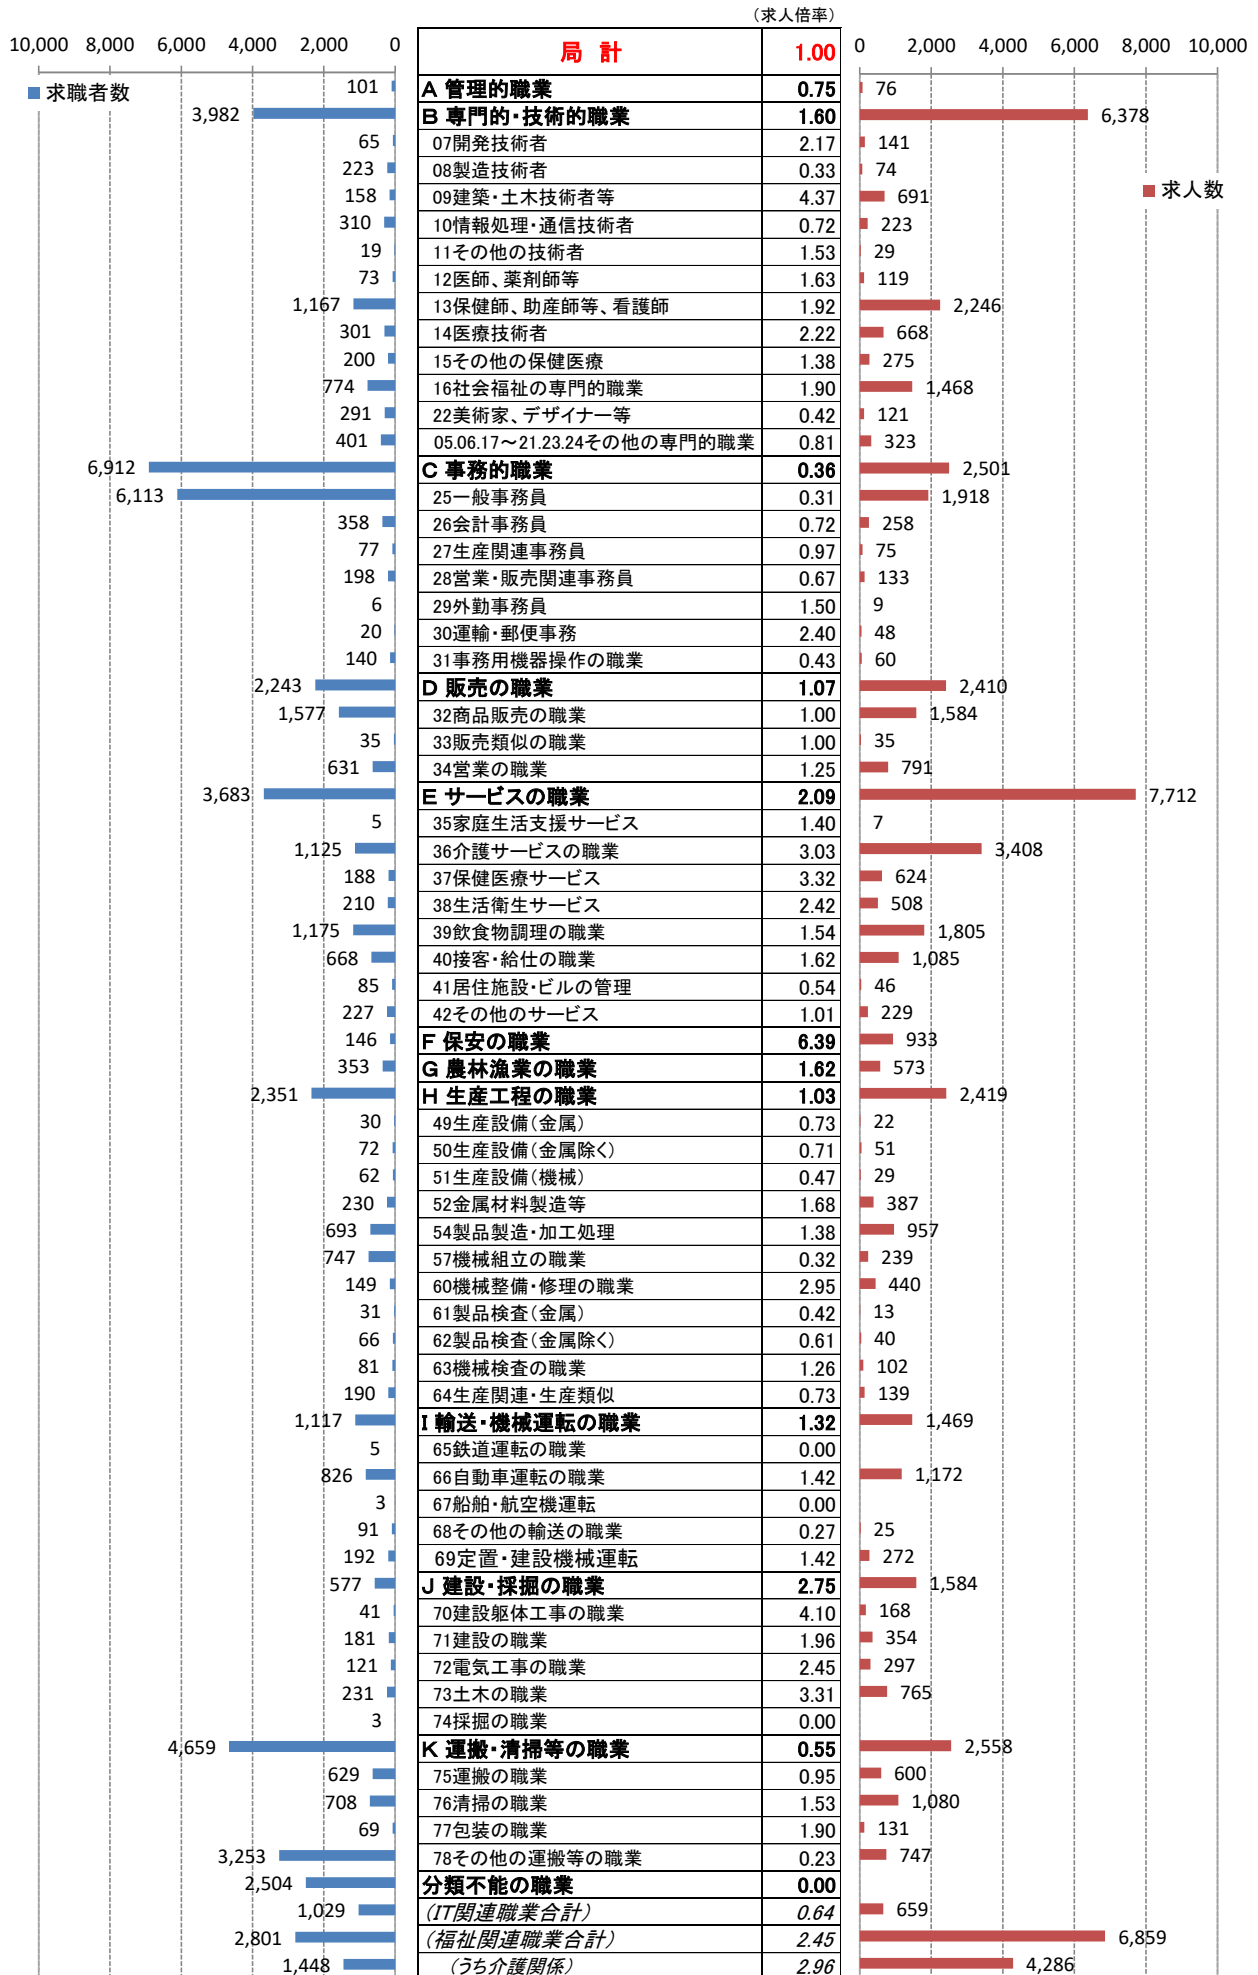

# 職業別<中分類>常用計 有効求人・求職・求人倍率 (令和2年9月)

# 職業別<中分類>常用的フルタイム 有効求人・求職・求人倍率（令和2年9月）

# 職業別<中分類>常用的パートタイム 有効求人・求職・求人倍率（令和2年9月）