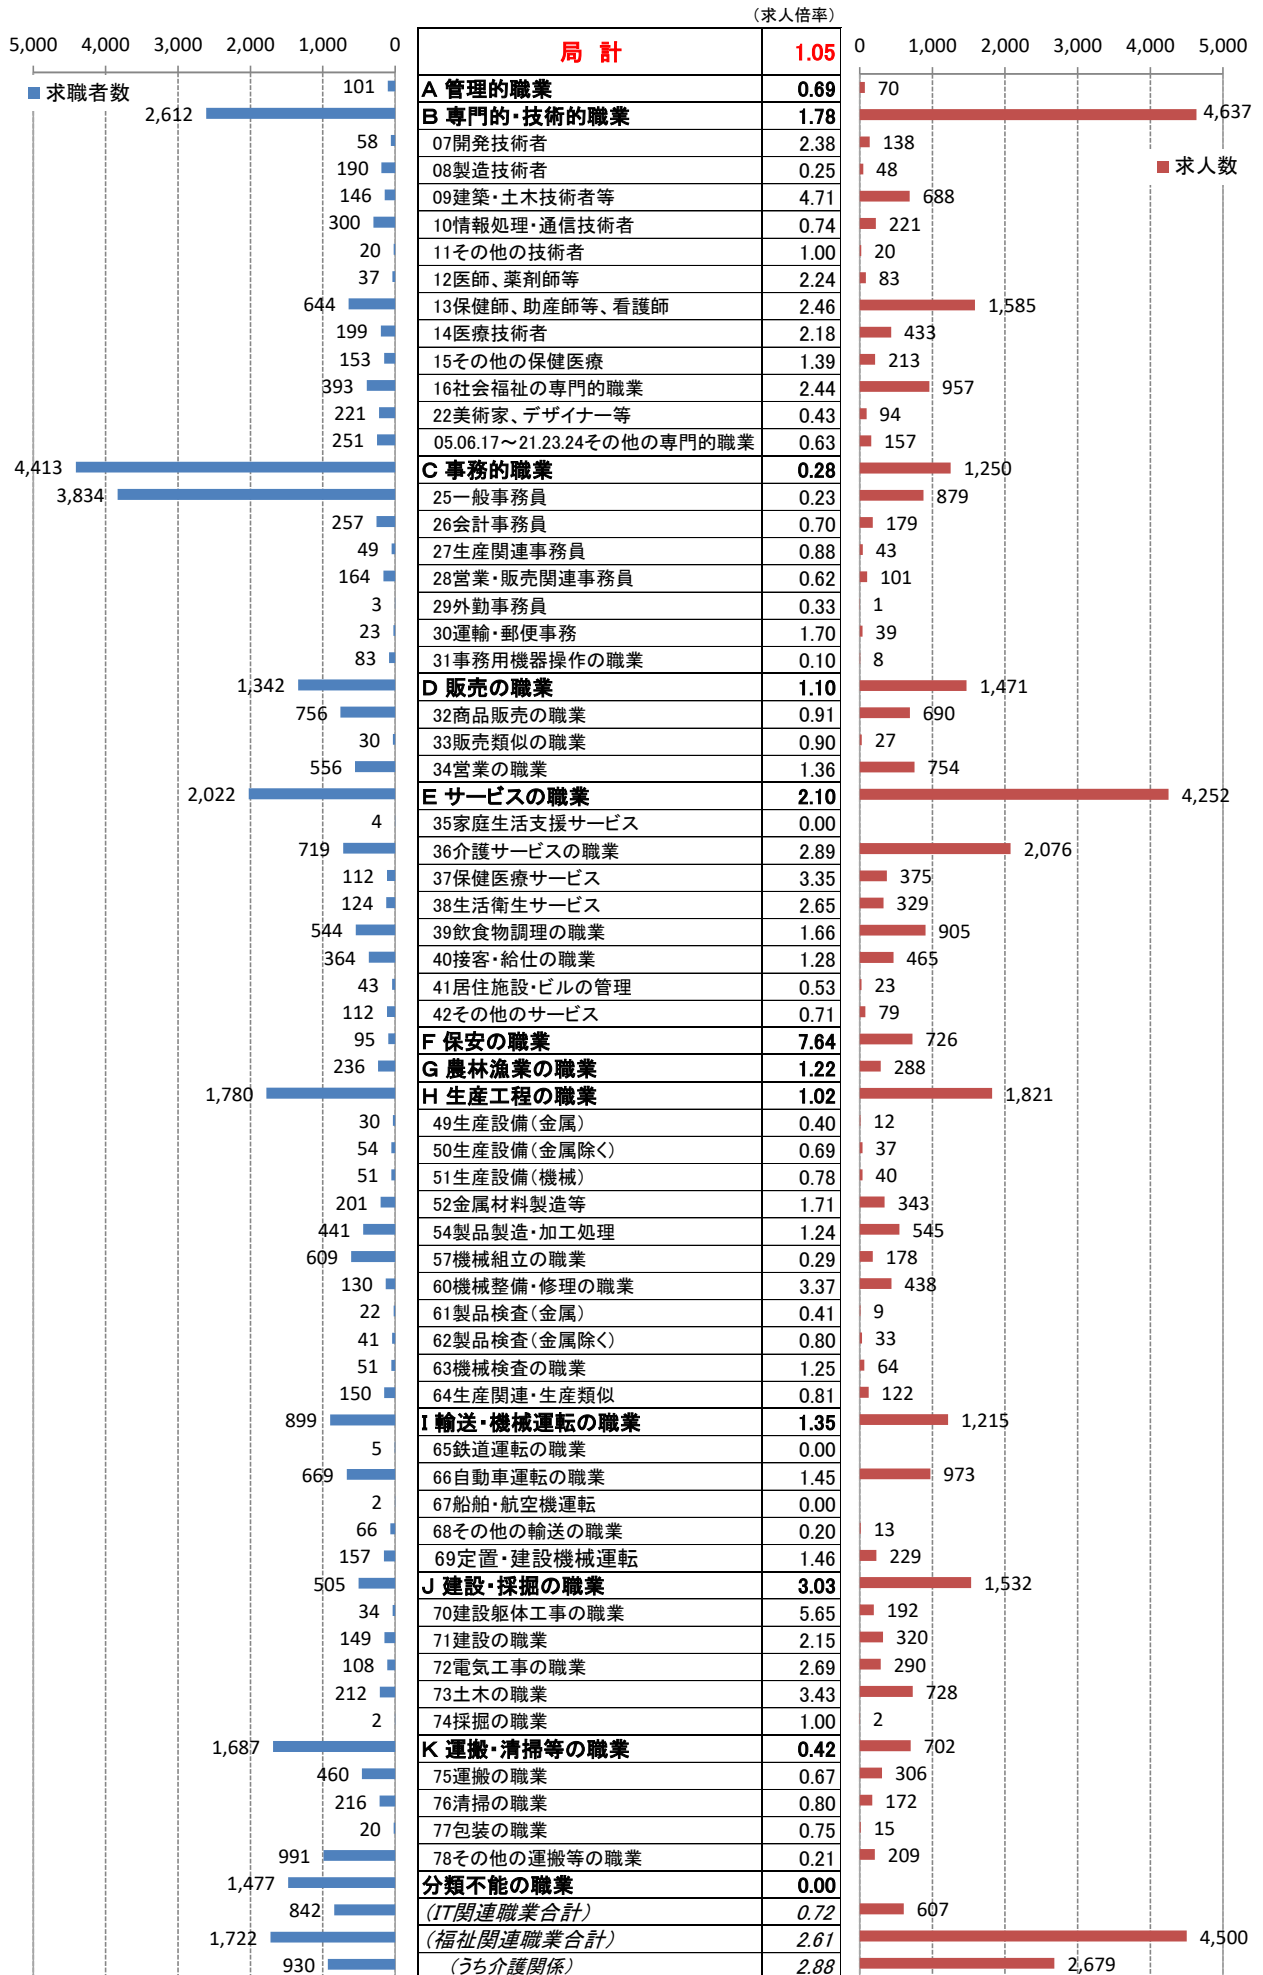

# 職業別<中分類>常用計 有効求人・求職・求人倍率 (令和2年8月)

# 職業別<中分類>常用的フルタイム 有効求人・求職・求人倍率（令和2年8月）

# 職業別<中分類>常用的パートタイム 有効求人・求職・求人倍率（令和2年8月）