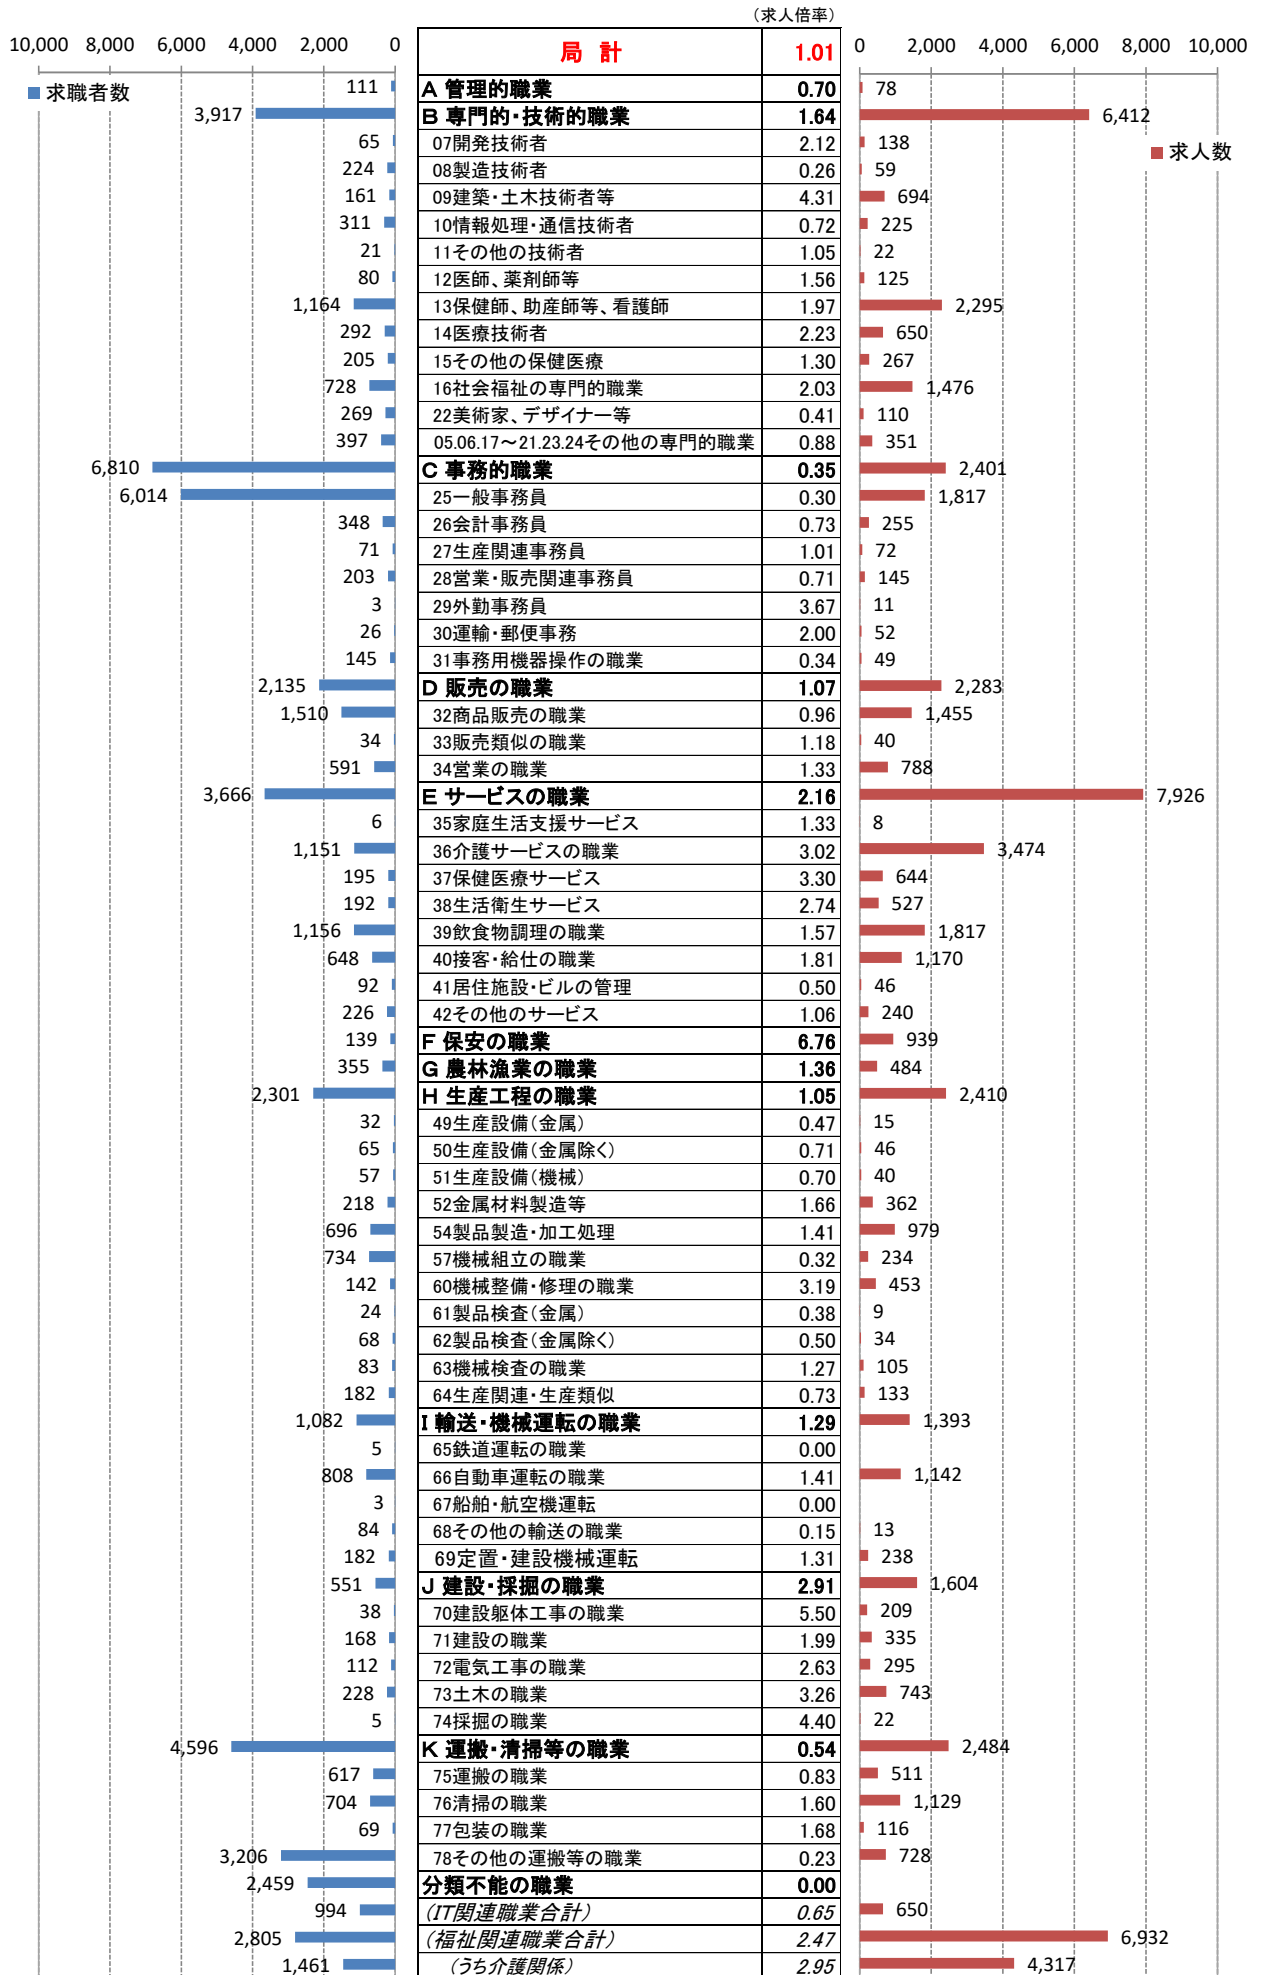

# 職業別<中分類>常用計 有効求人・求職・求人倍率 (令和2年8月)

# 職業別<中分類>常用的フルタイム 有効求人・求職・求人倍率（令和2年8月）

# 職業別<中分類>常用的パートタイム 有効求人・求職・求人倍率（令和2年8月）