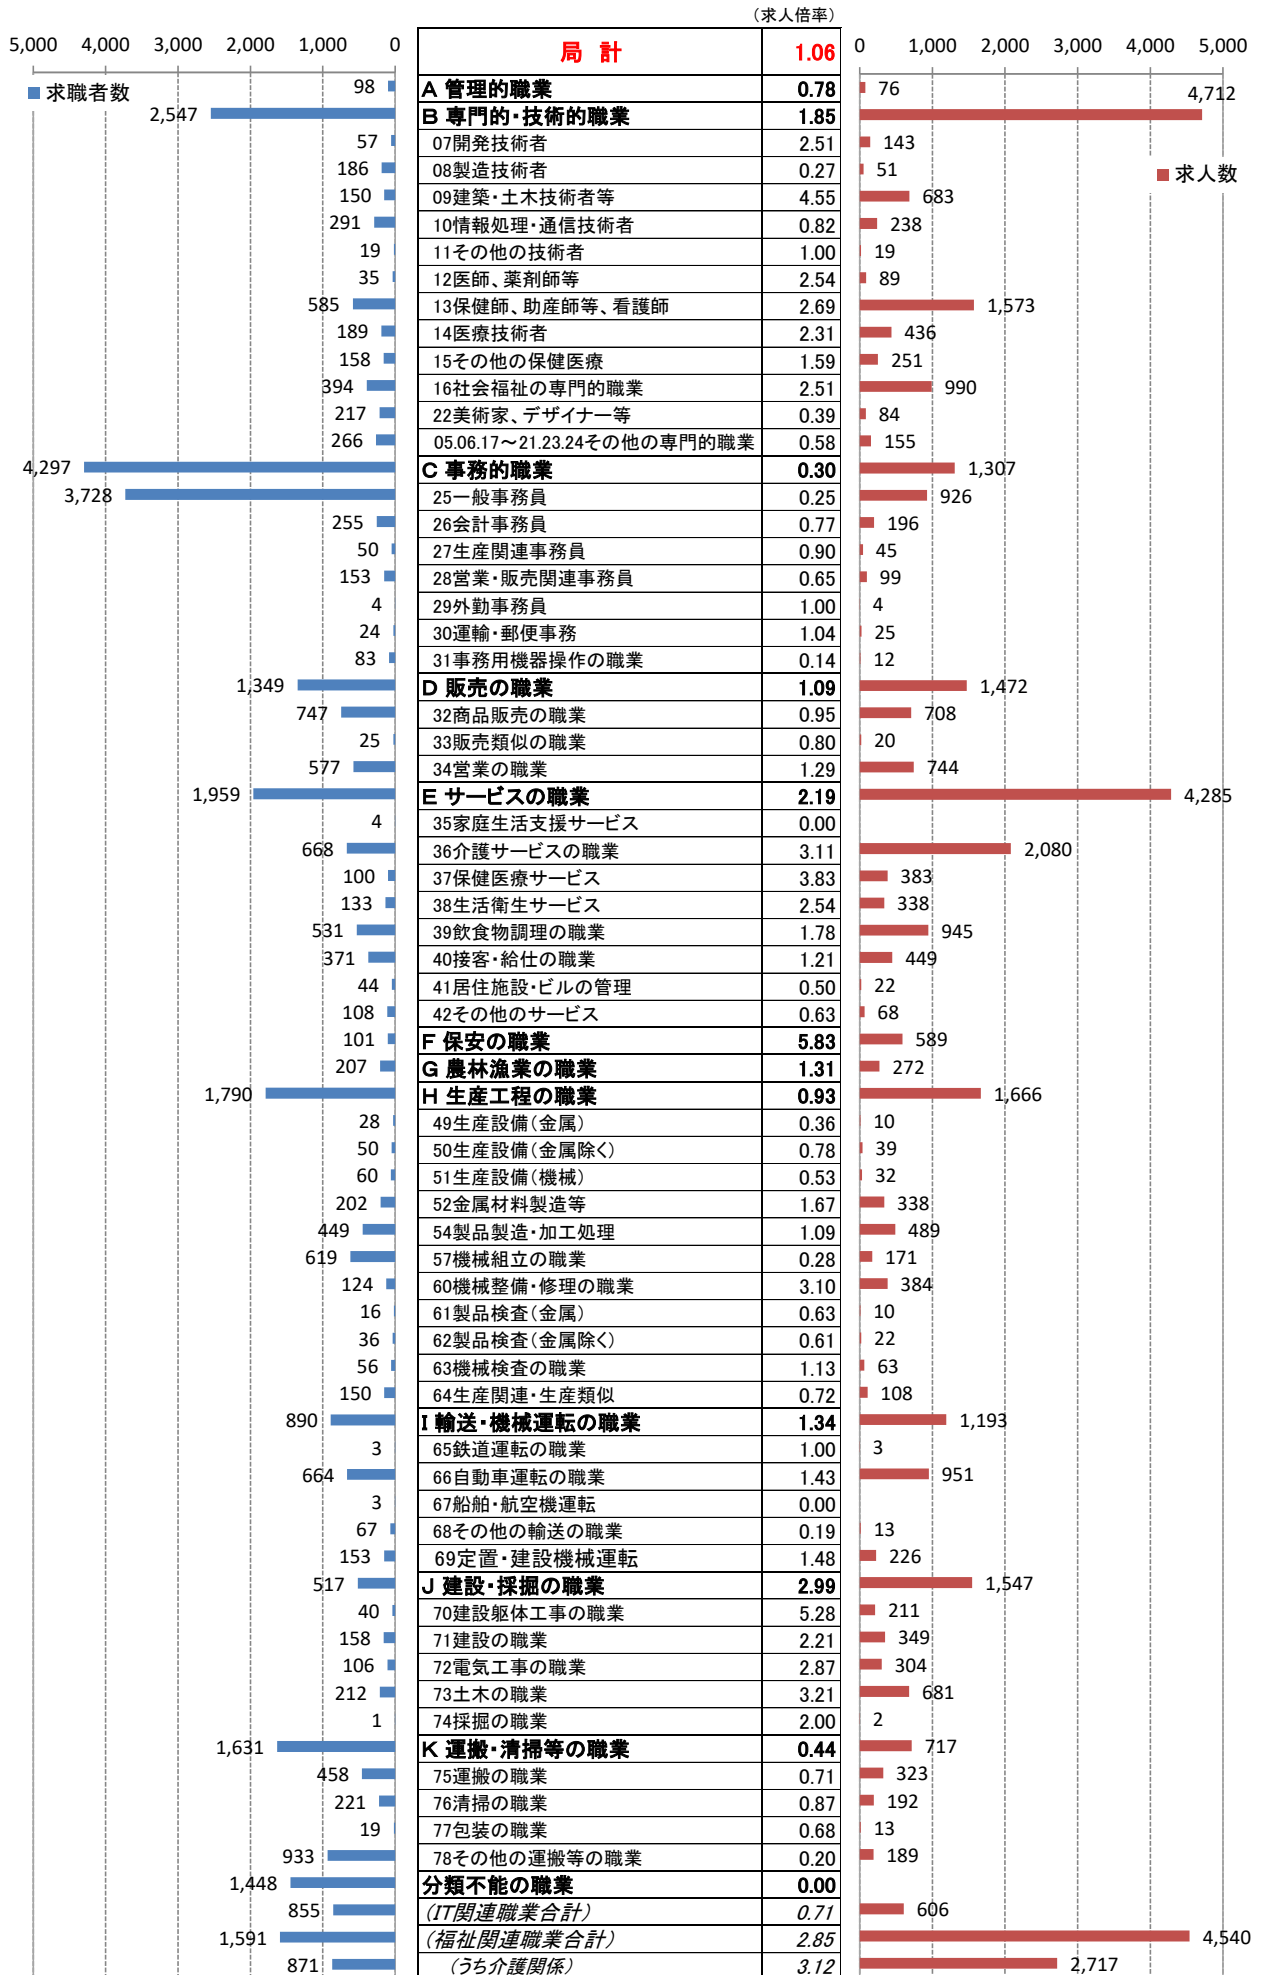

職業別<中分類>常用計 有効求人・求職・求人倍率 (令和2年7月)

職業別<中分類>常用的フルタイム 有効求人・求職・求人倍率（令和2年7月）

職業別<中分類>常用的パートタイム 有効求人・求職・求人倍率（令和2年7月）