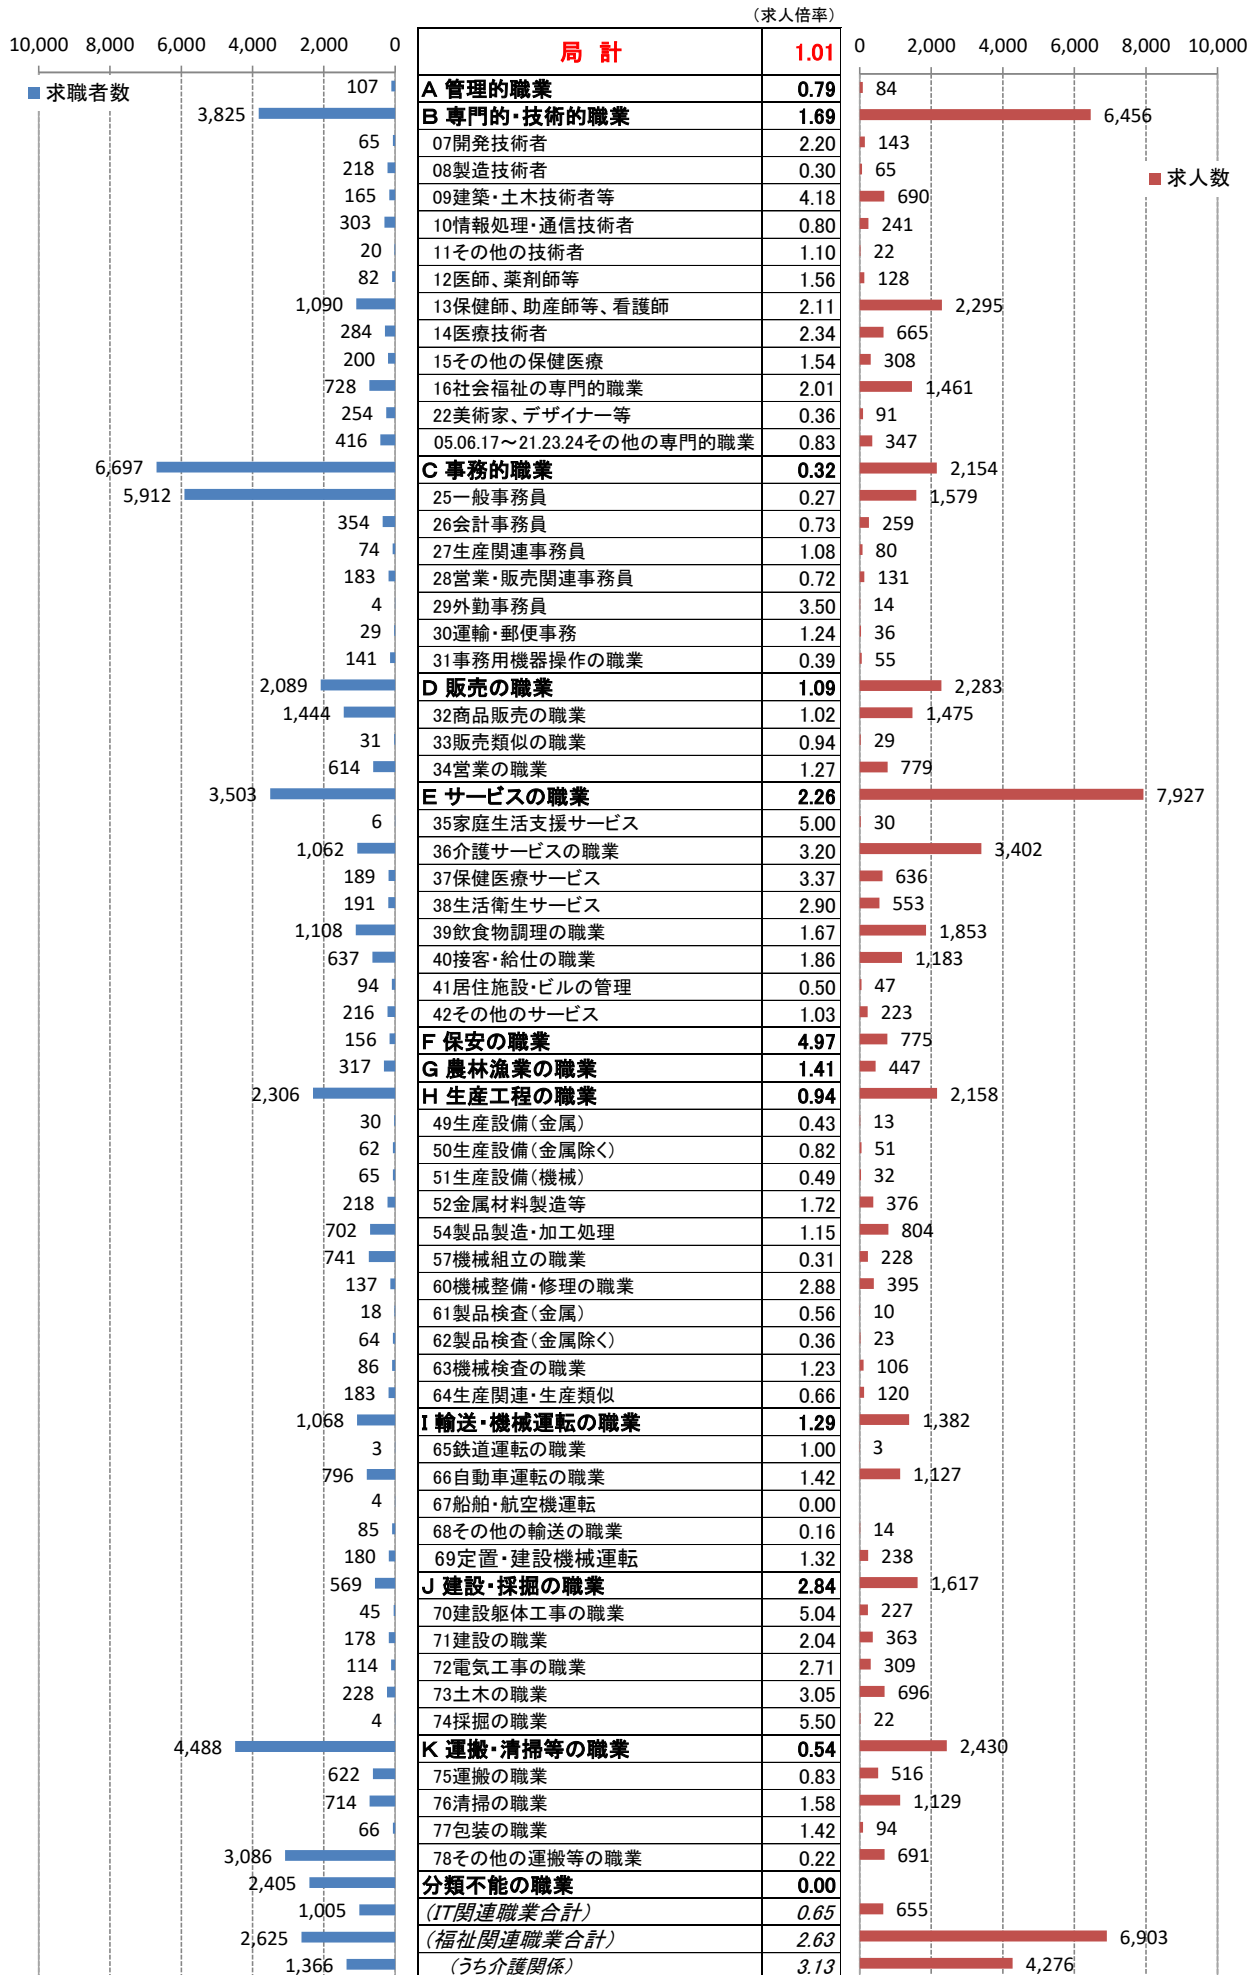

職業別<中分類>常用計 有効求人・求職・求人倍率 (令和2年7月)

職業別<中分類>常用的フルタイム 有効求人・求職・求人倍率（令和2年7月）

職業別<中分類>常用的パートタイム 有効求人・求職・求人倍率（令和2年7月）