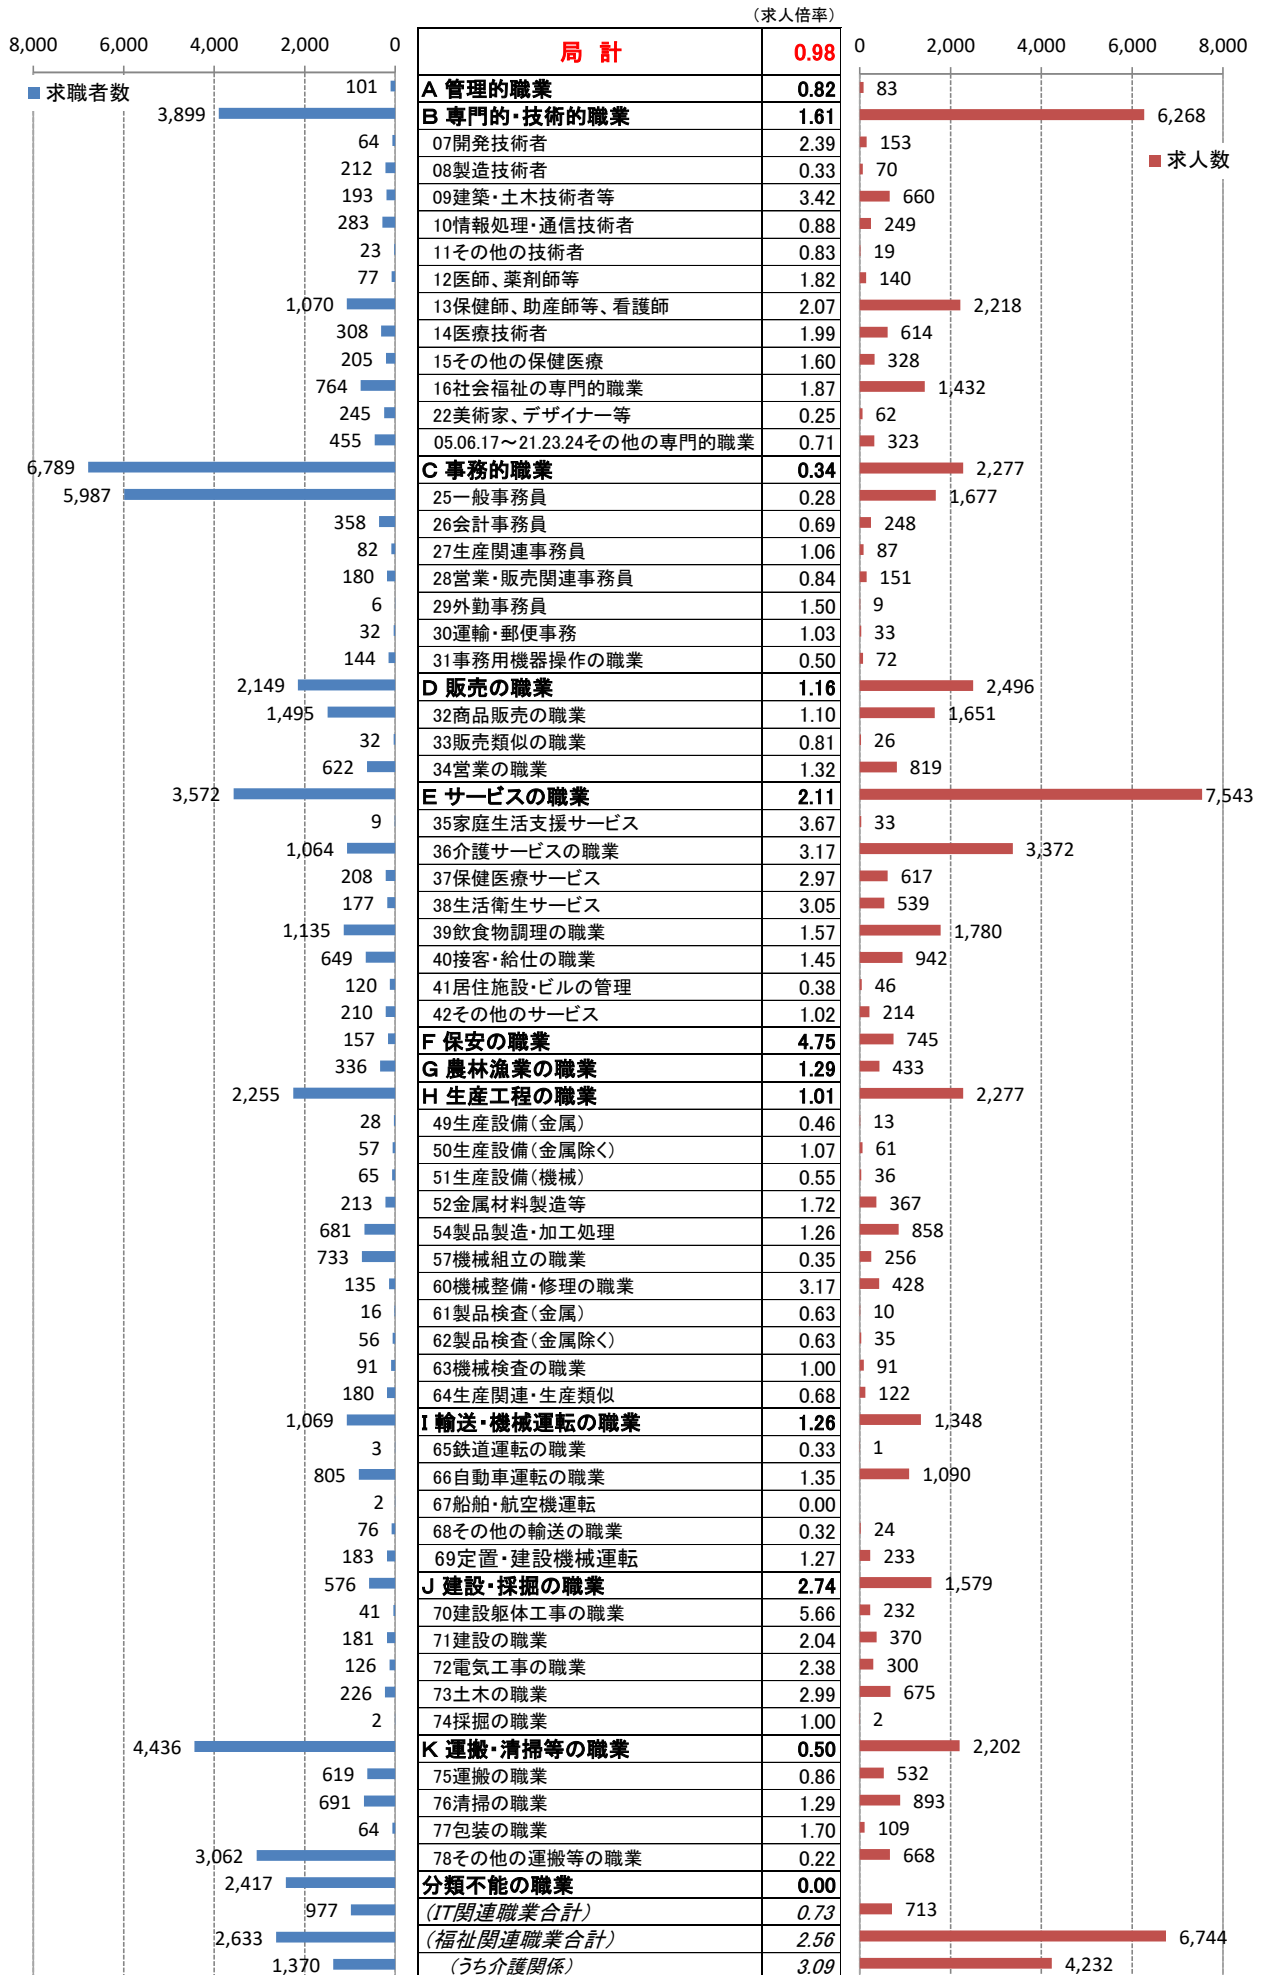

職業別<中分類>常用計 有効求人・求職・求人倍率 (令和2年6月)

職業別<中分類>常用的フルタイム 有効求人・求職・求人倍率（令和2年6月）

職業別<中分類>常用的パートタイム 有効求人・求職・求人倍率（令和2年6月）