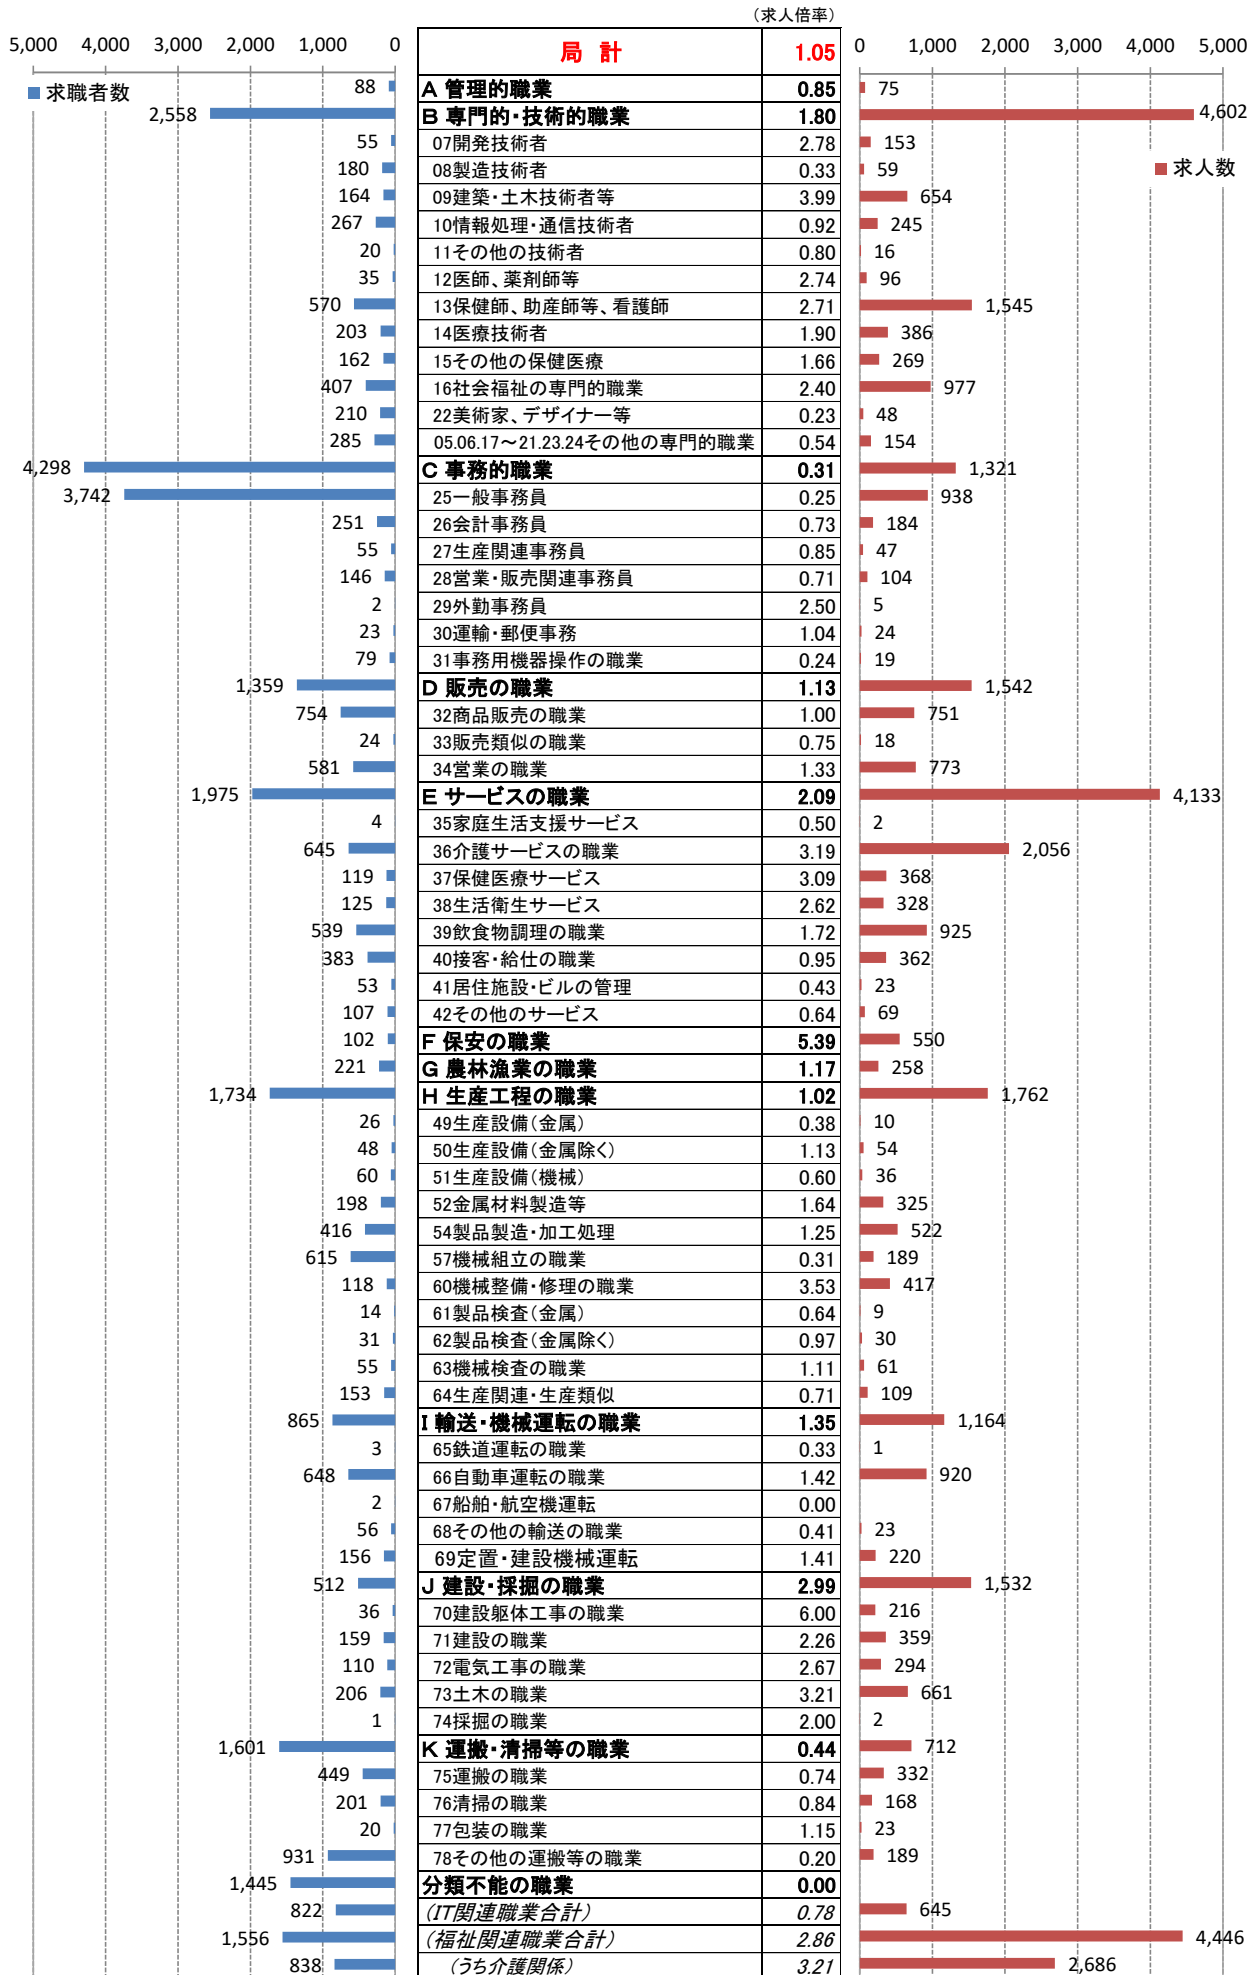

職業別<中分類>常用計 有効求人・求職・求人倍率 (令和2年6月)

職業別<中分類>常用的フルタイム 有効求人・求職・求人倍率（令和2年6月）

職業別<中分類>常用的パートタイム 有効求人・求職・求人倍率（令和2年6月）