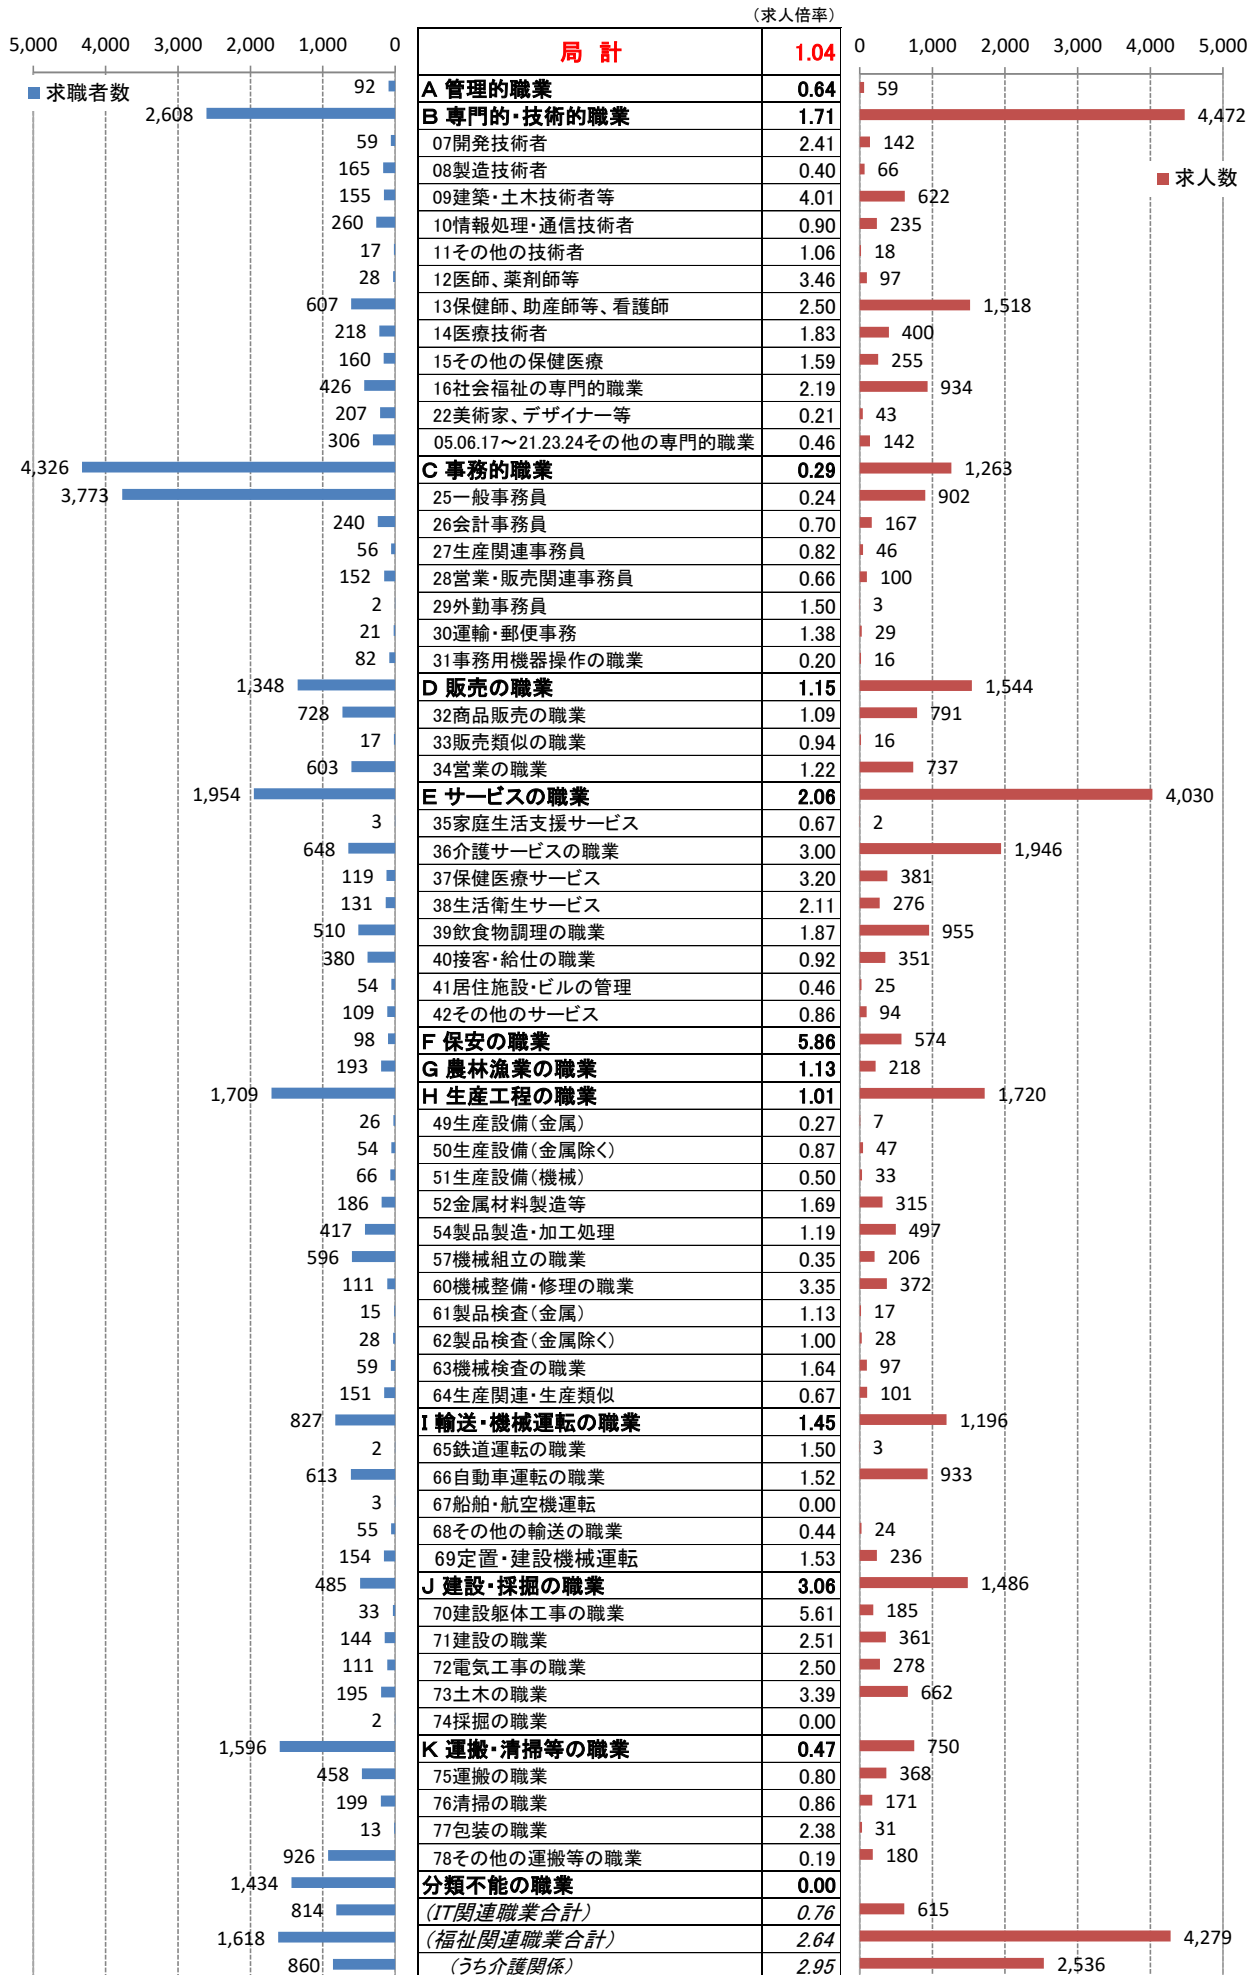

# 職業別<中分類>常用計 有効求人・求職・求人倍率 (令和2年5月)

# 職業別<中分類>常用的フルタイム 有効求人・求職・求人倍率（令和2年5月）

# 職業別<中分類>常用的パートタイム 有効求人・求職・求人倍率（令和2年5月）