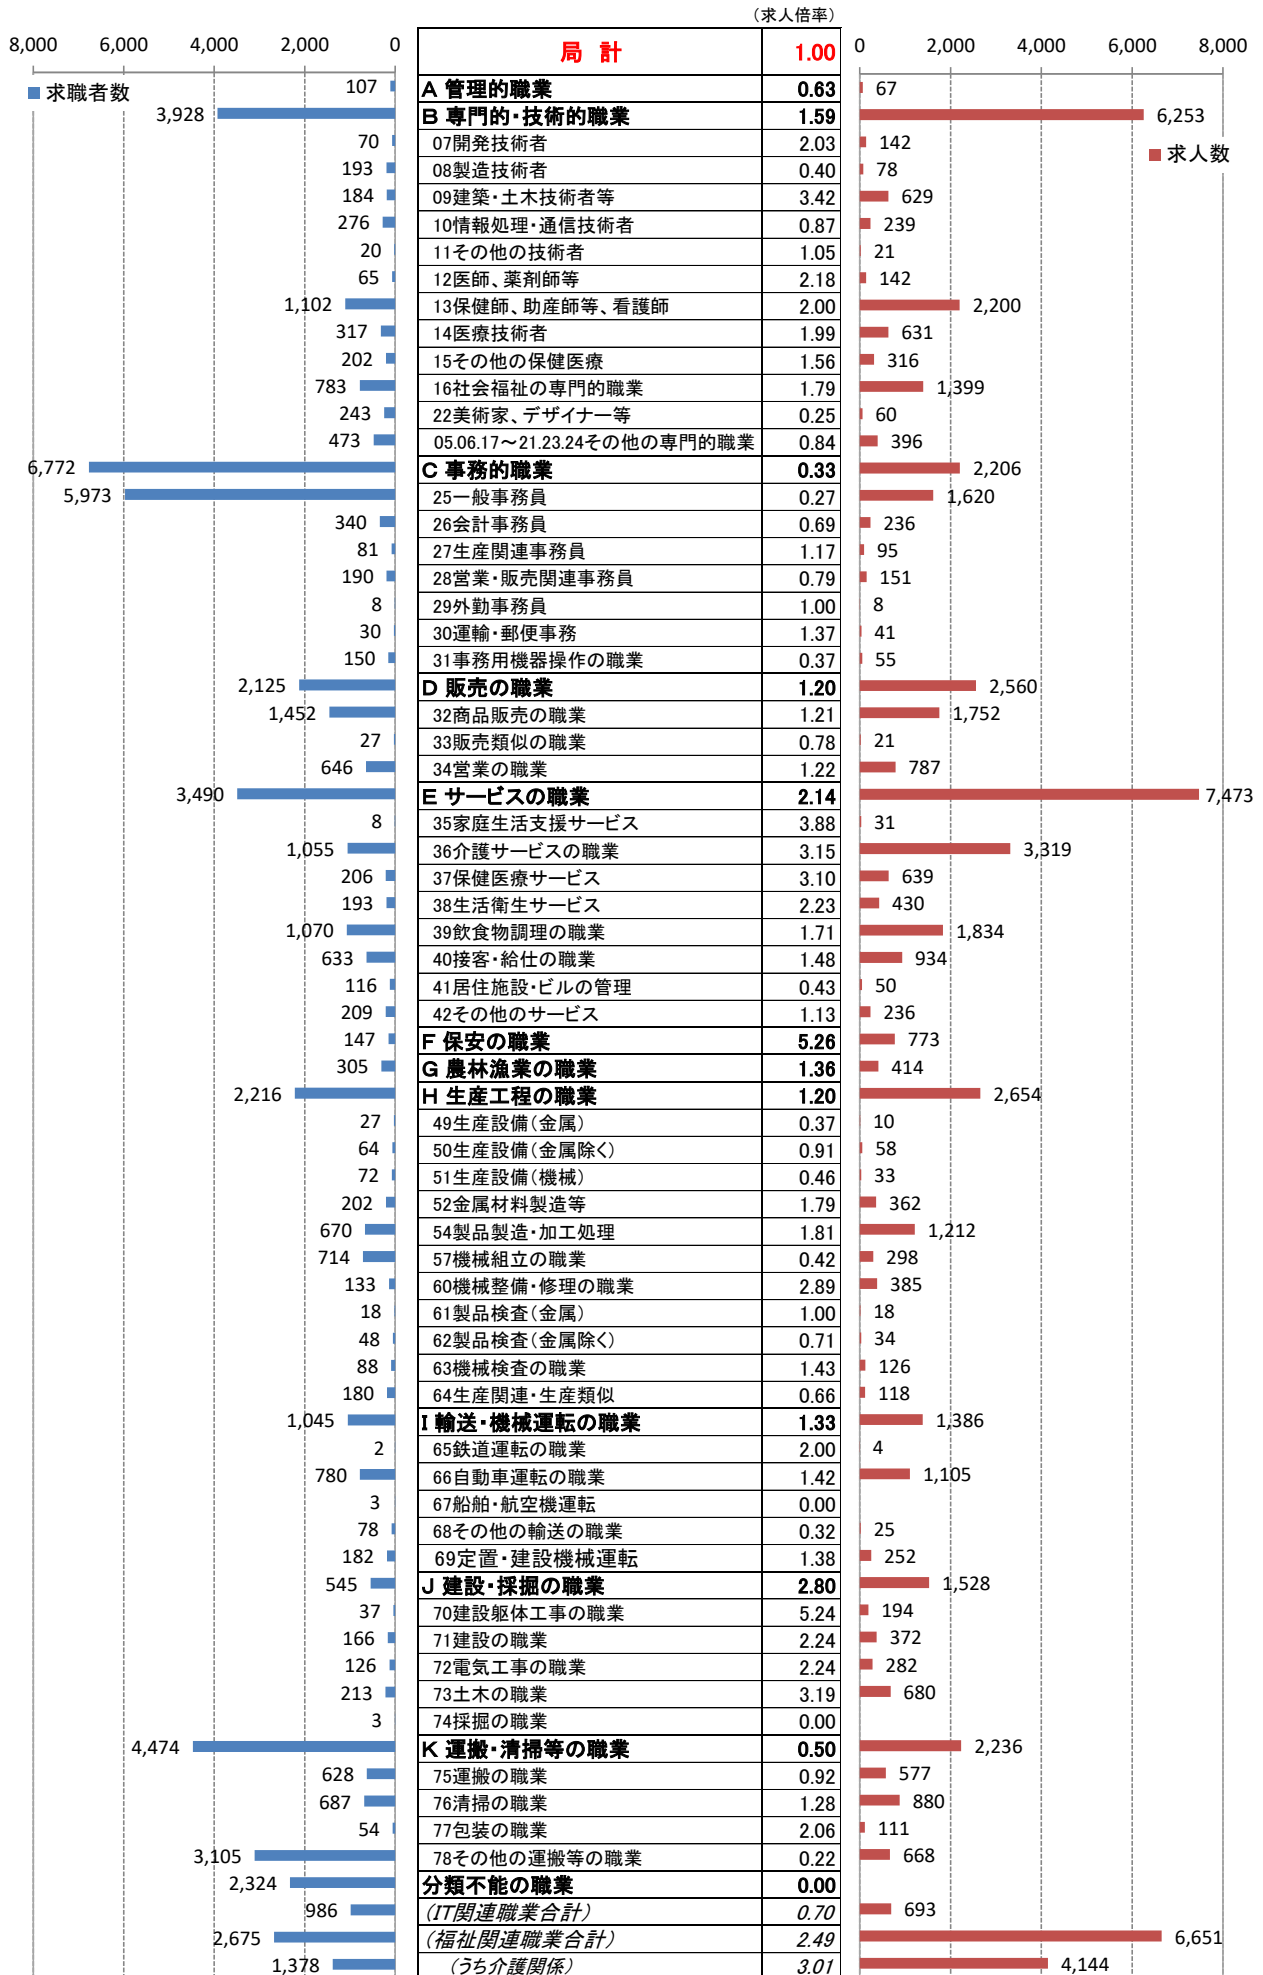

# 職業別<中分類>常用計 有効求人・求職・求人倍率 (令和2年5月)

# 職業別<中分類>常用的フルタイム 有効求人・求職・求人倍率（令和2年5月）

# 職業別<中分類>常用的パートタイム 有効求人・求職・求人倍率（令和2年5月）