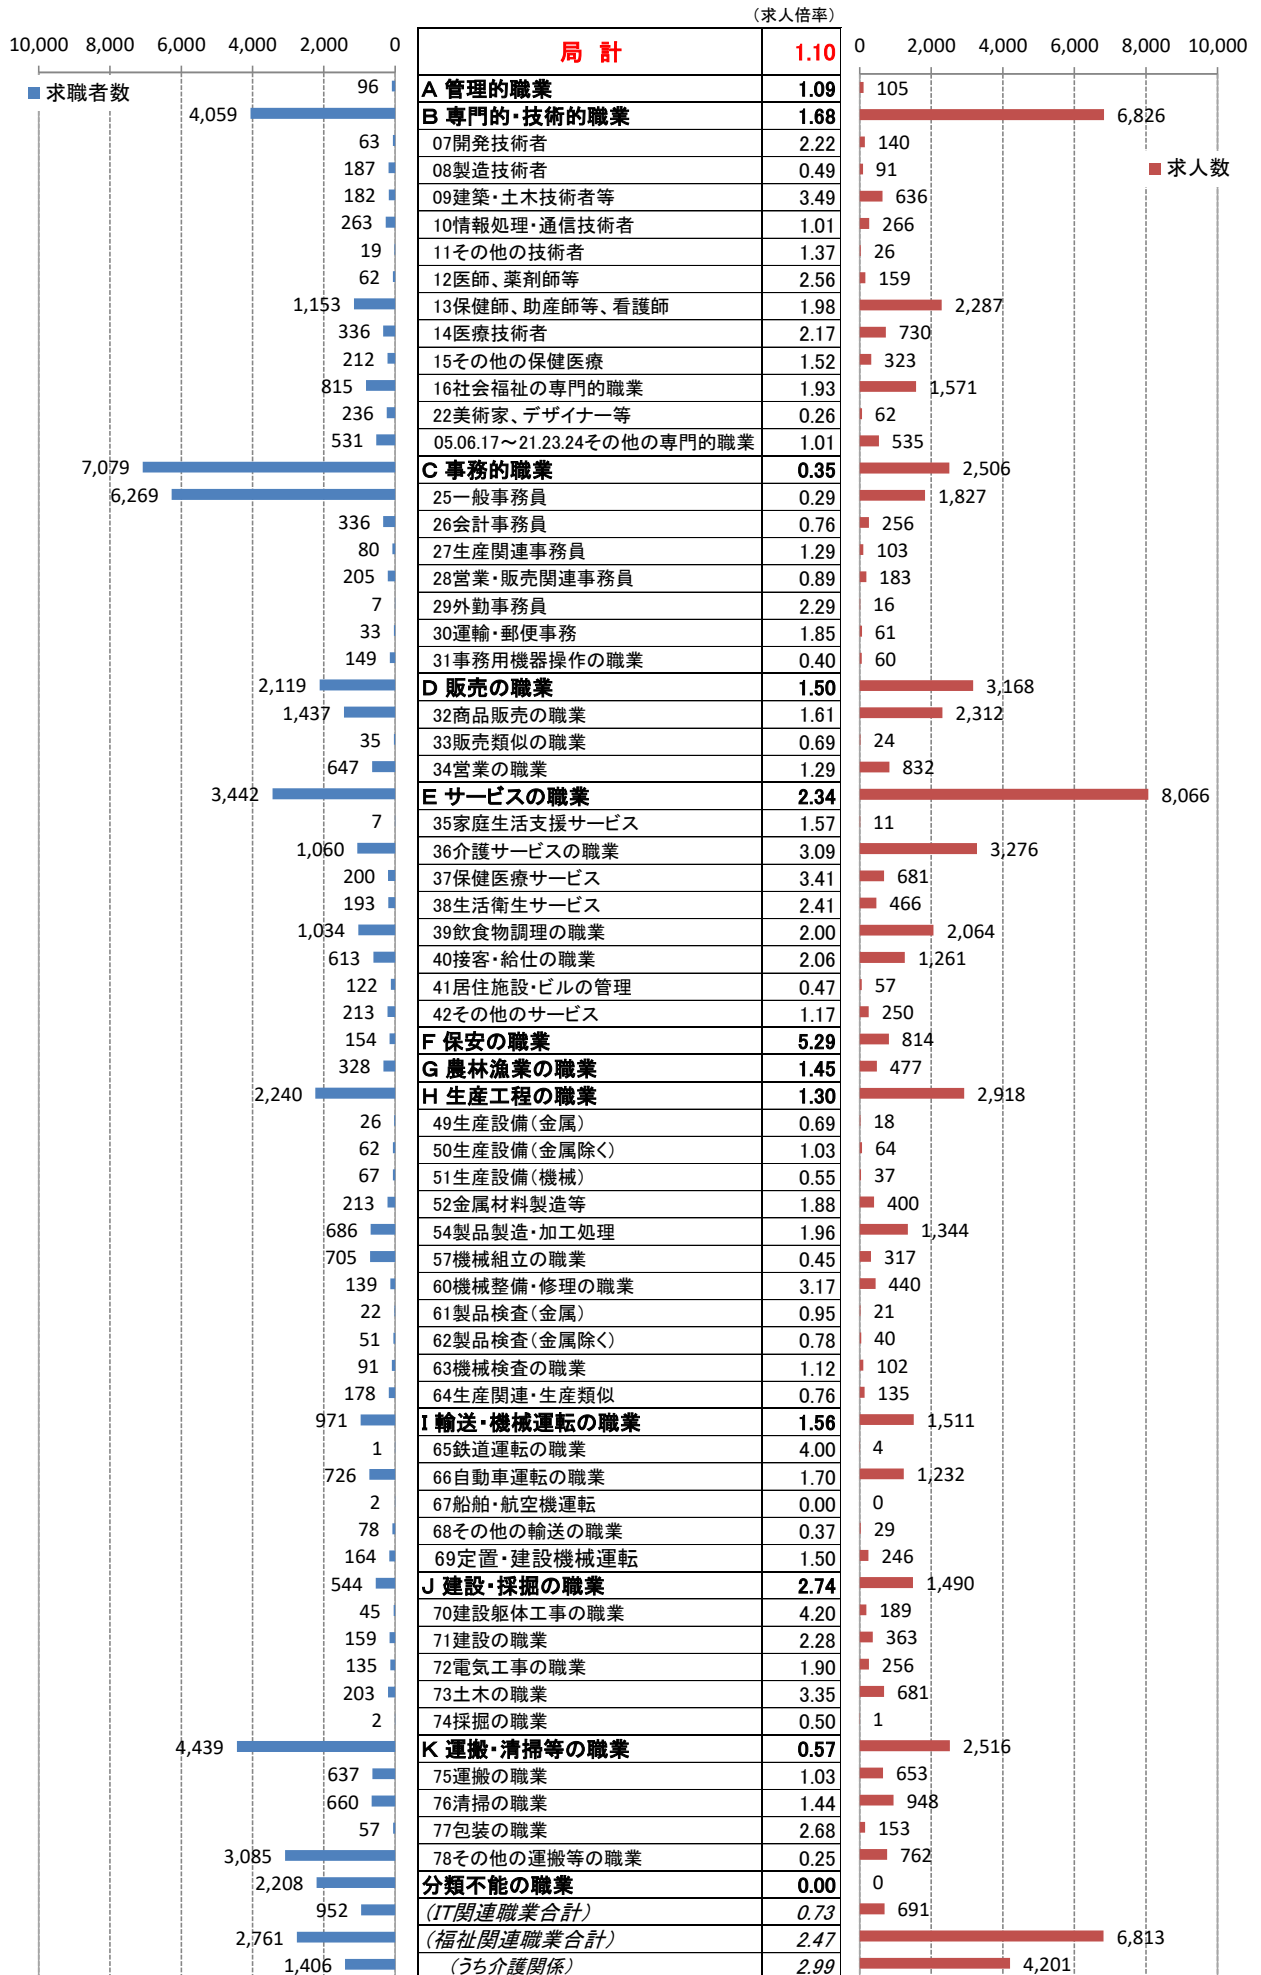

職業別<中分類>常用計 有効求人・求職・求人倍率（令和2年4月）

職業別<中分類>常用的フルタイム 有効求人・求職・求人倍率（令和2年4月）

職業別<中分類>常用的パートタイム 有効求人・求職・求人倍率（令和2年4月）