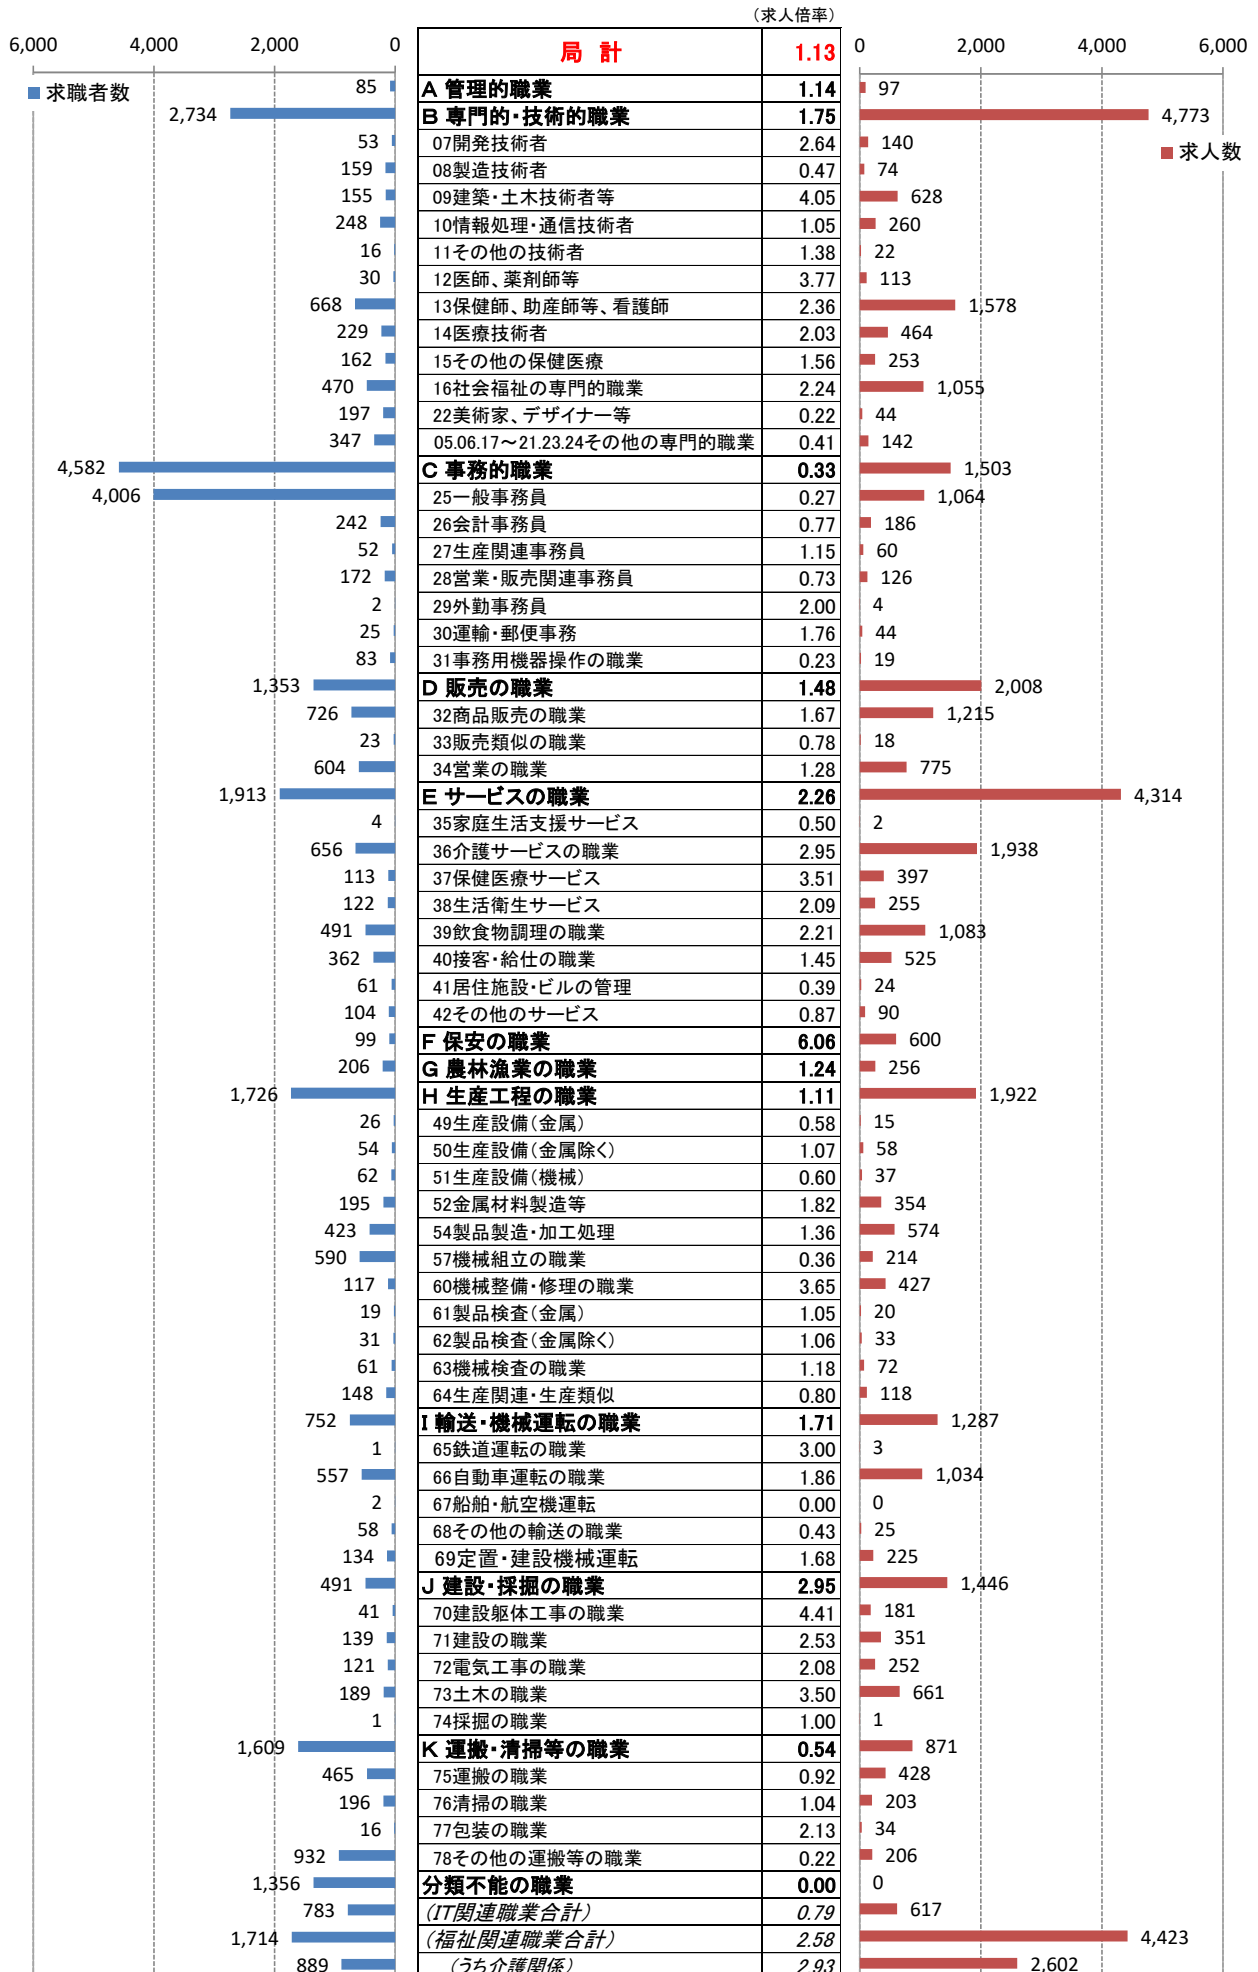

職業別<中分類>常用計 有効求人・求職・求人倍率（令和2年4月）

職業別<中分類>常用的フルタイム 有効求人・求職・求人倍率（令和2年4月）

職業別<中分類>常用的パートタイム 有効求人・求職・求人倍率（令和2年4月）