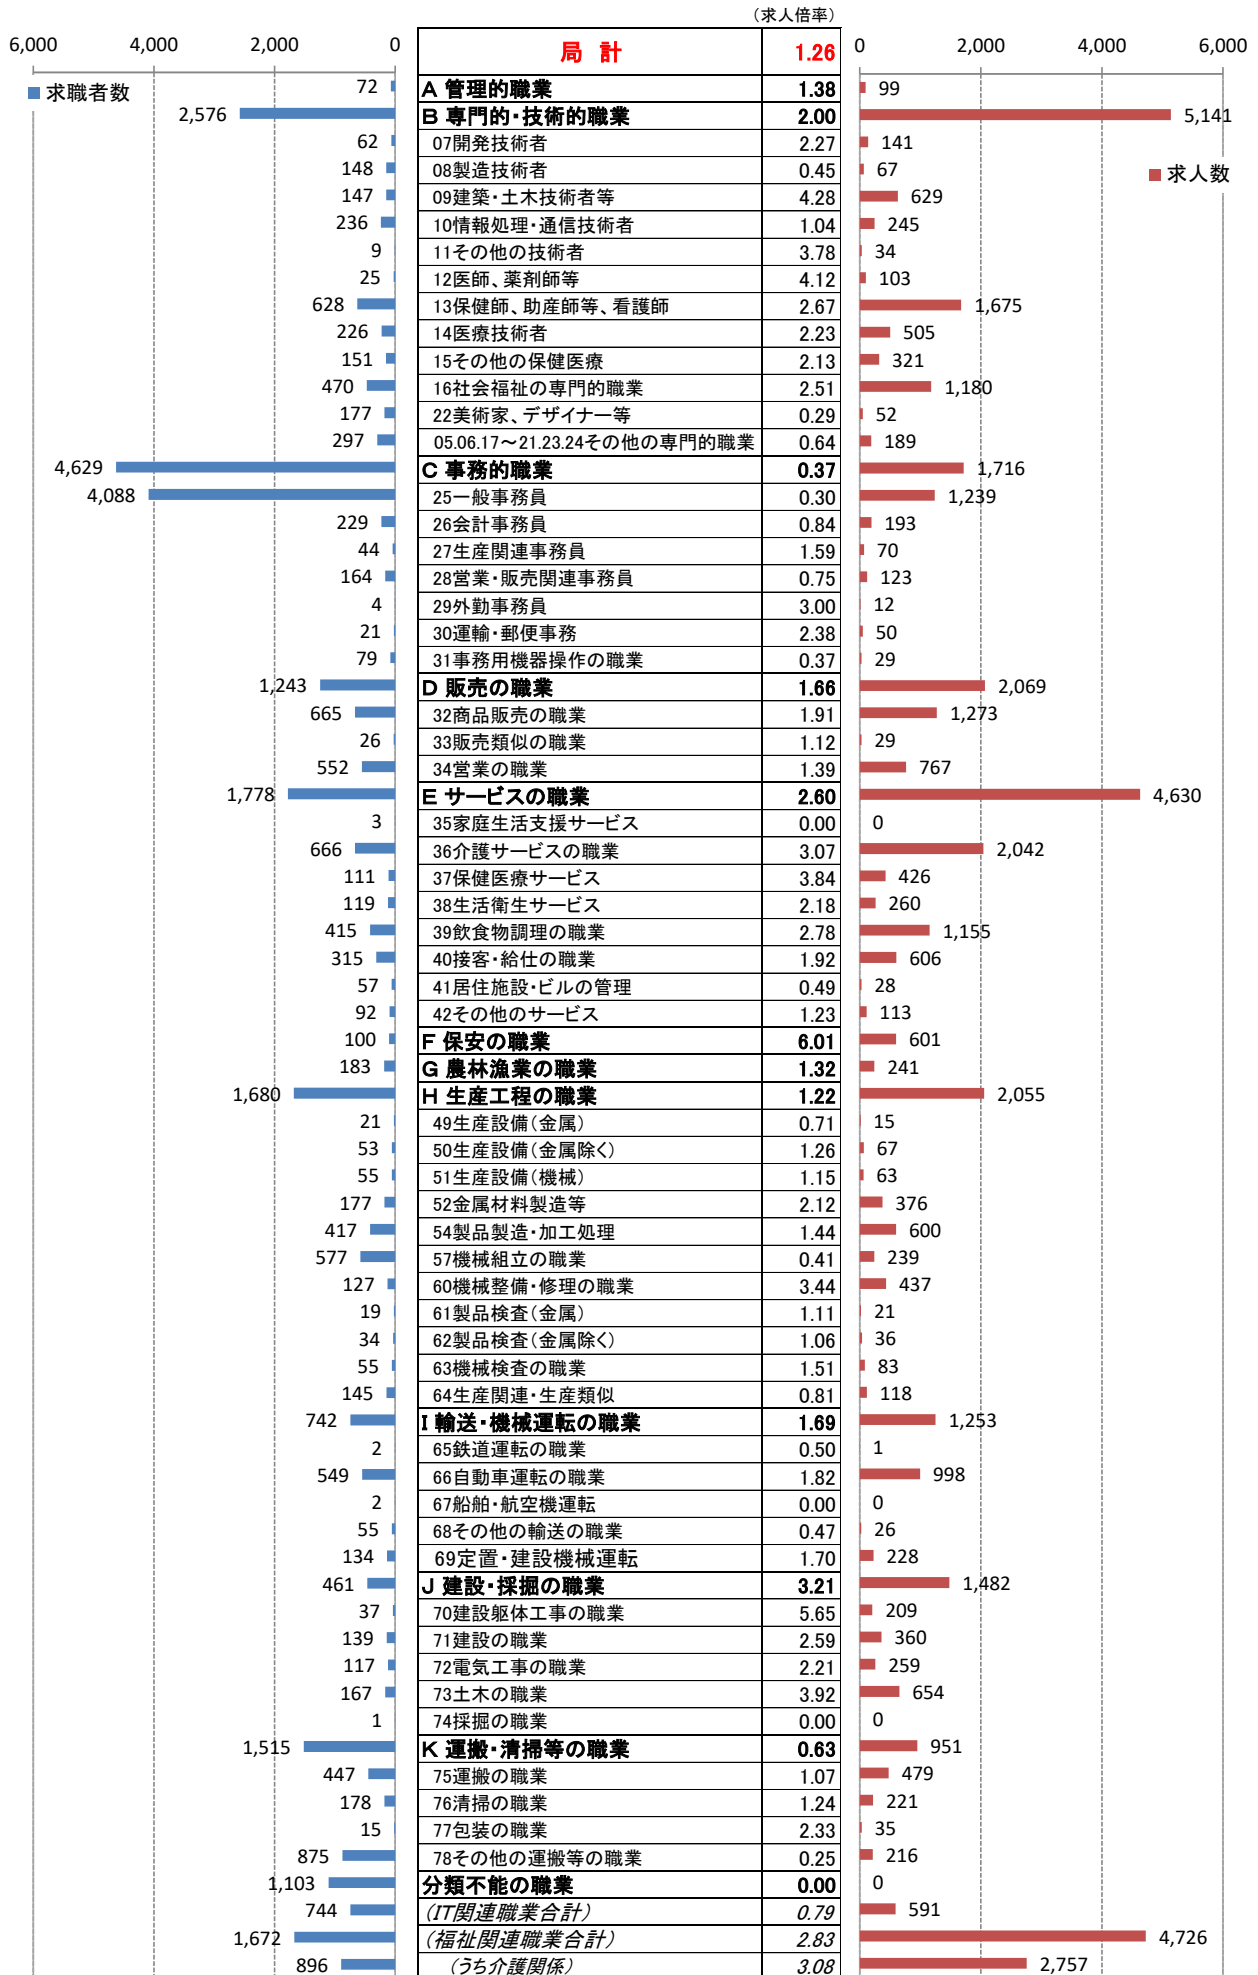

# 職業別<中分類>常用計 有効求人・求職・求人倍率 (令和2年3月)

職業別<中分類>常用的フルタイム 有効求人・求職・求人倍率（令和2年3月）

# 職業別<中分類>常用的パートタイム 有効求人・求職・求人倍率（令和2年3月）