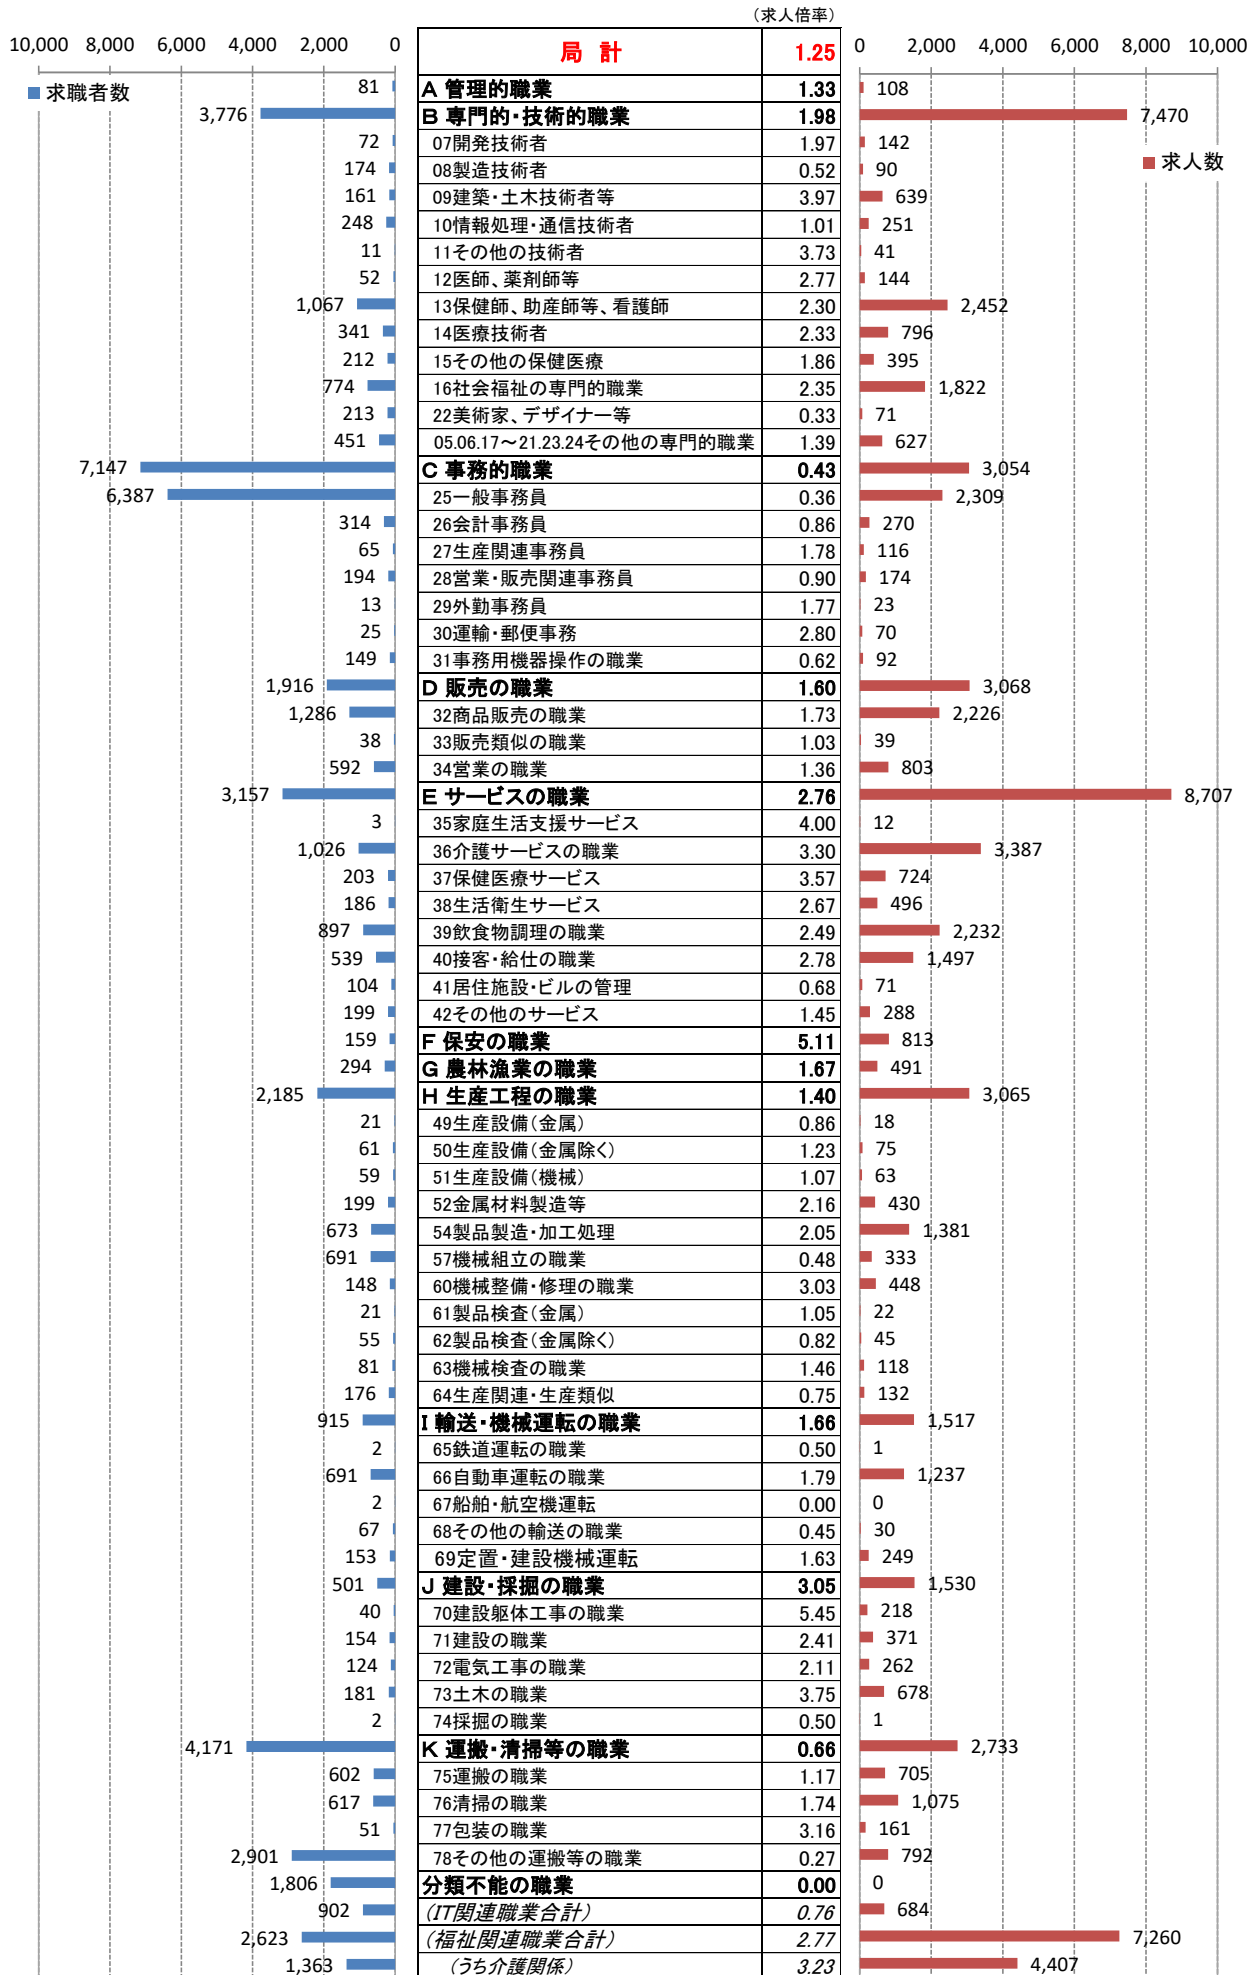

# 職業別<中分類>常用計 有効求人・求職・求人倍率 (令和2年3月)

職業別<中分類>常用的フルタイム 有効求人・求職・求人倍率（令和2年3月）

# 職業別<中分類>常用的パートタイム 有効求人・求職・求人倍率（令和2年3月）