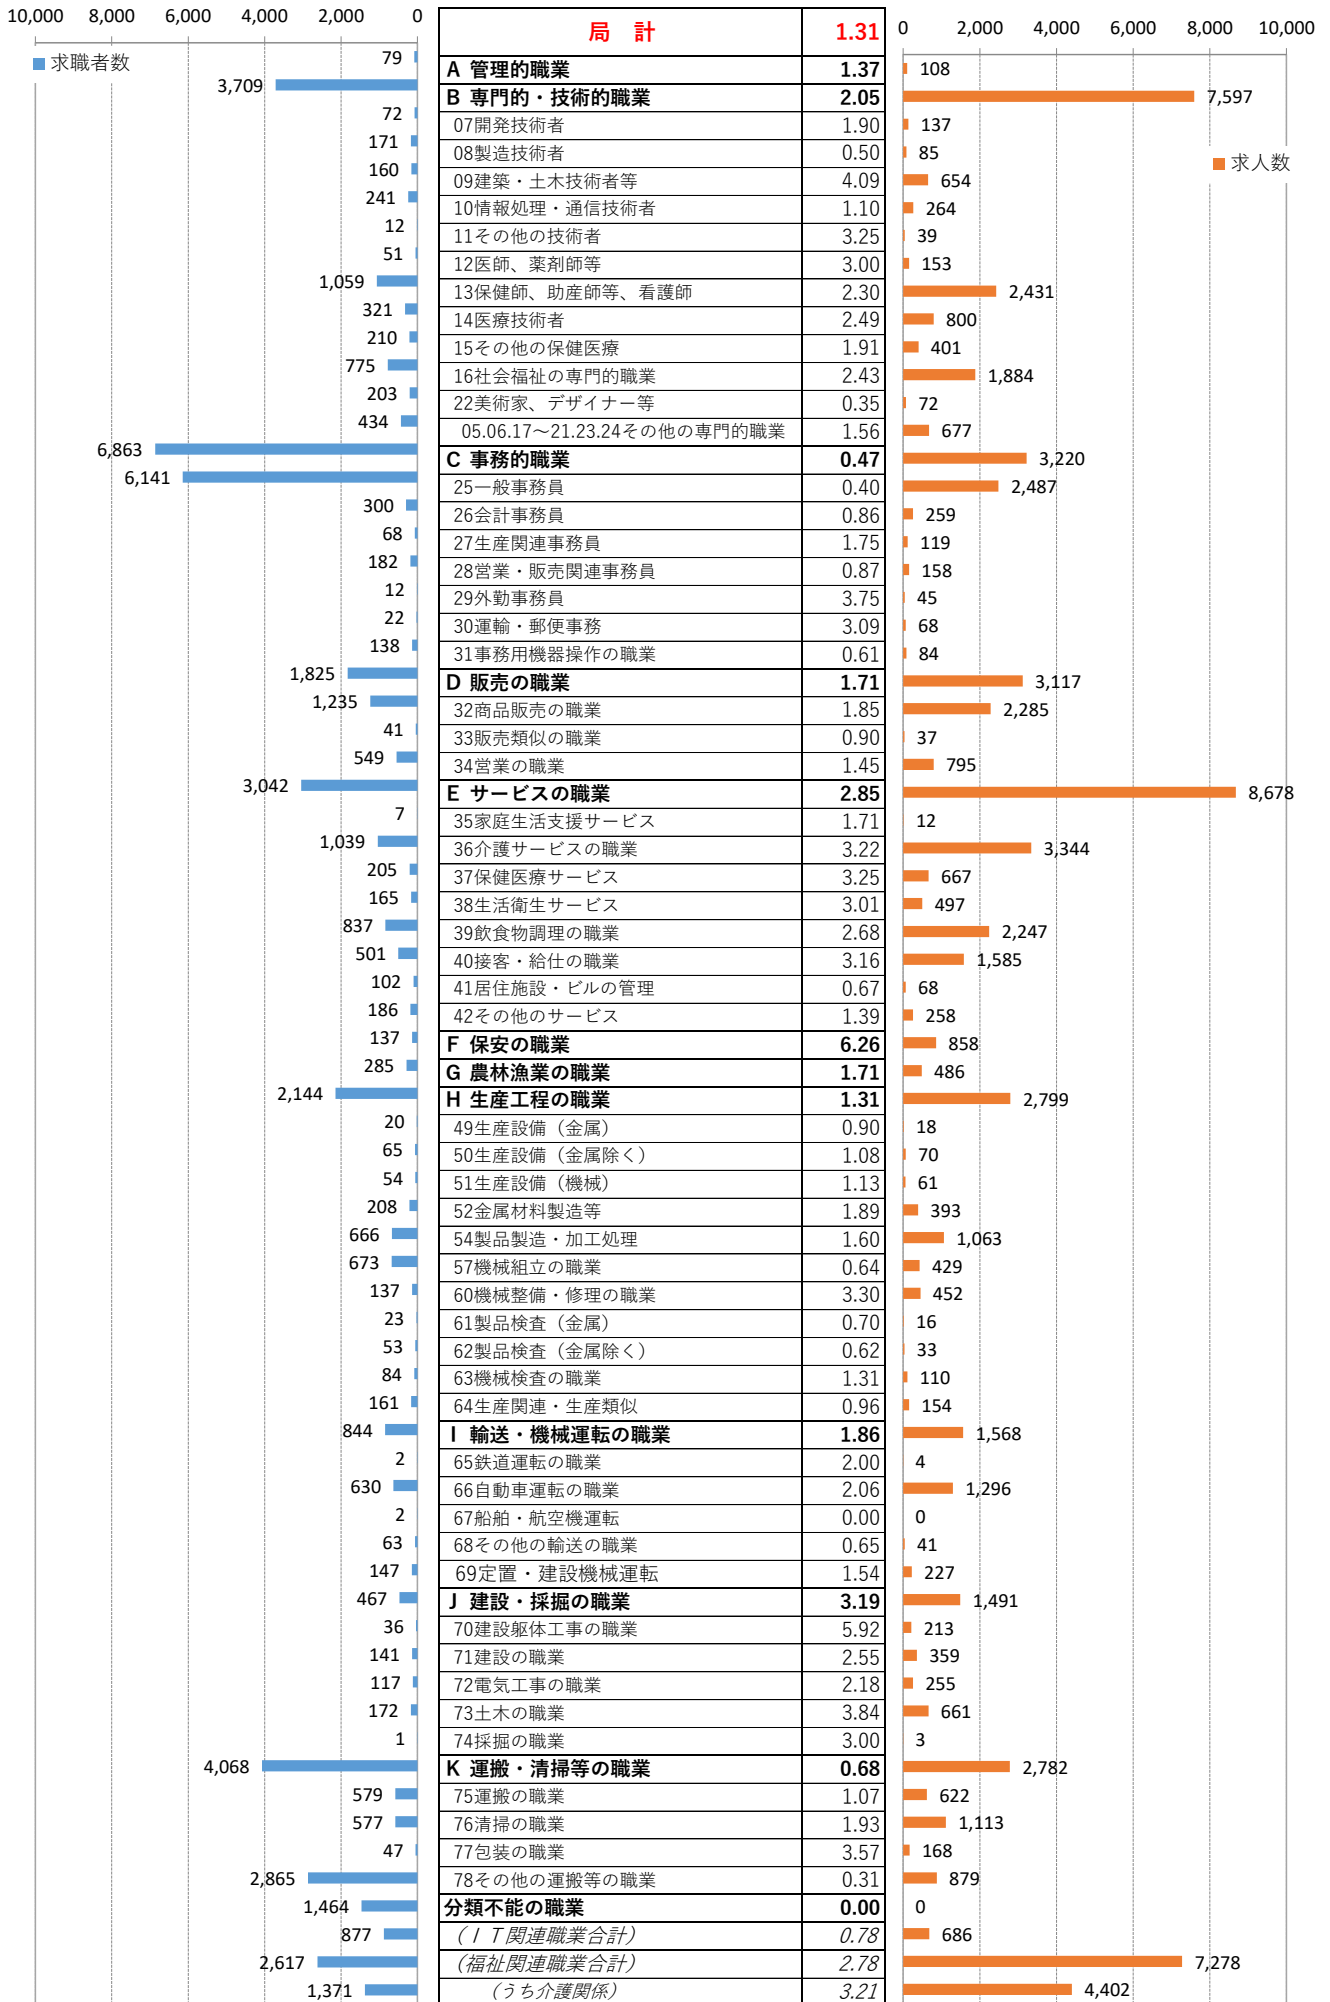

職業別<中分類>常用計 有効求人・求職・求人倍率 (令和2年2月)

職業別<中分類> 常用的フルタイム 有効求人・求職・求人倍率 (令和2年2月)

職業別<中分類> 常用的パートタイム 有効求人・求職・求人倍率 (令和2年2月)