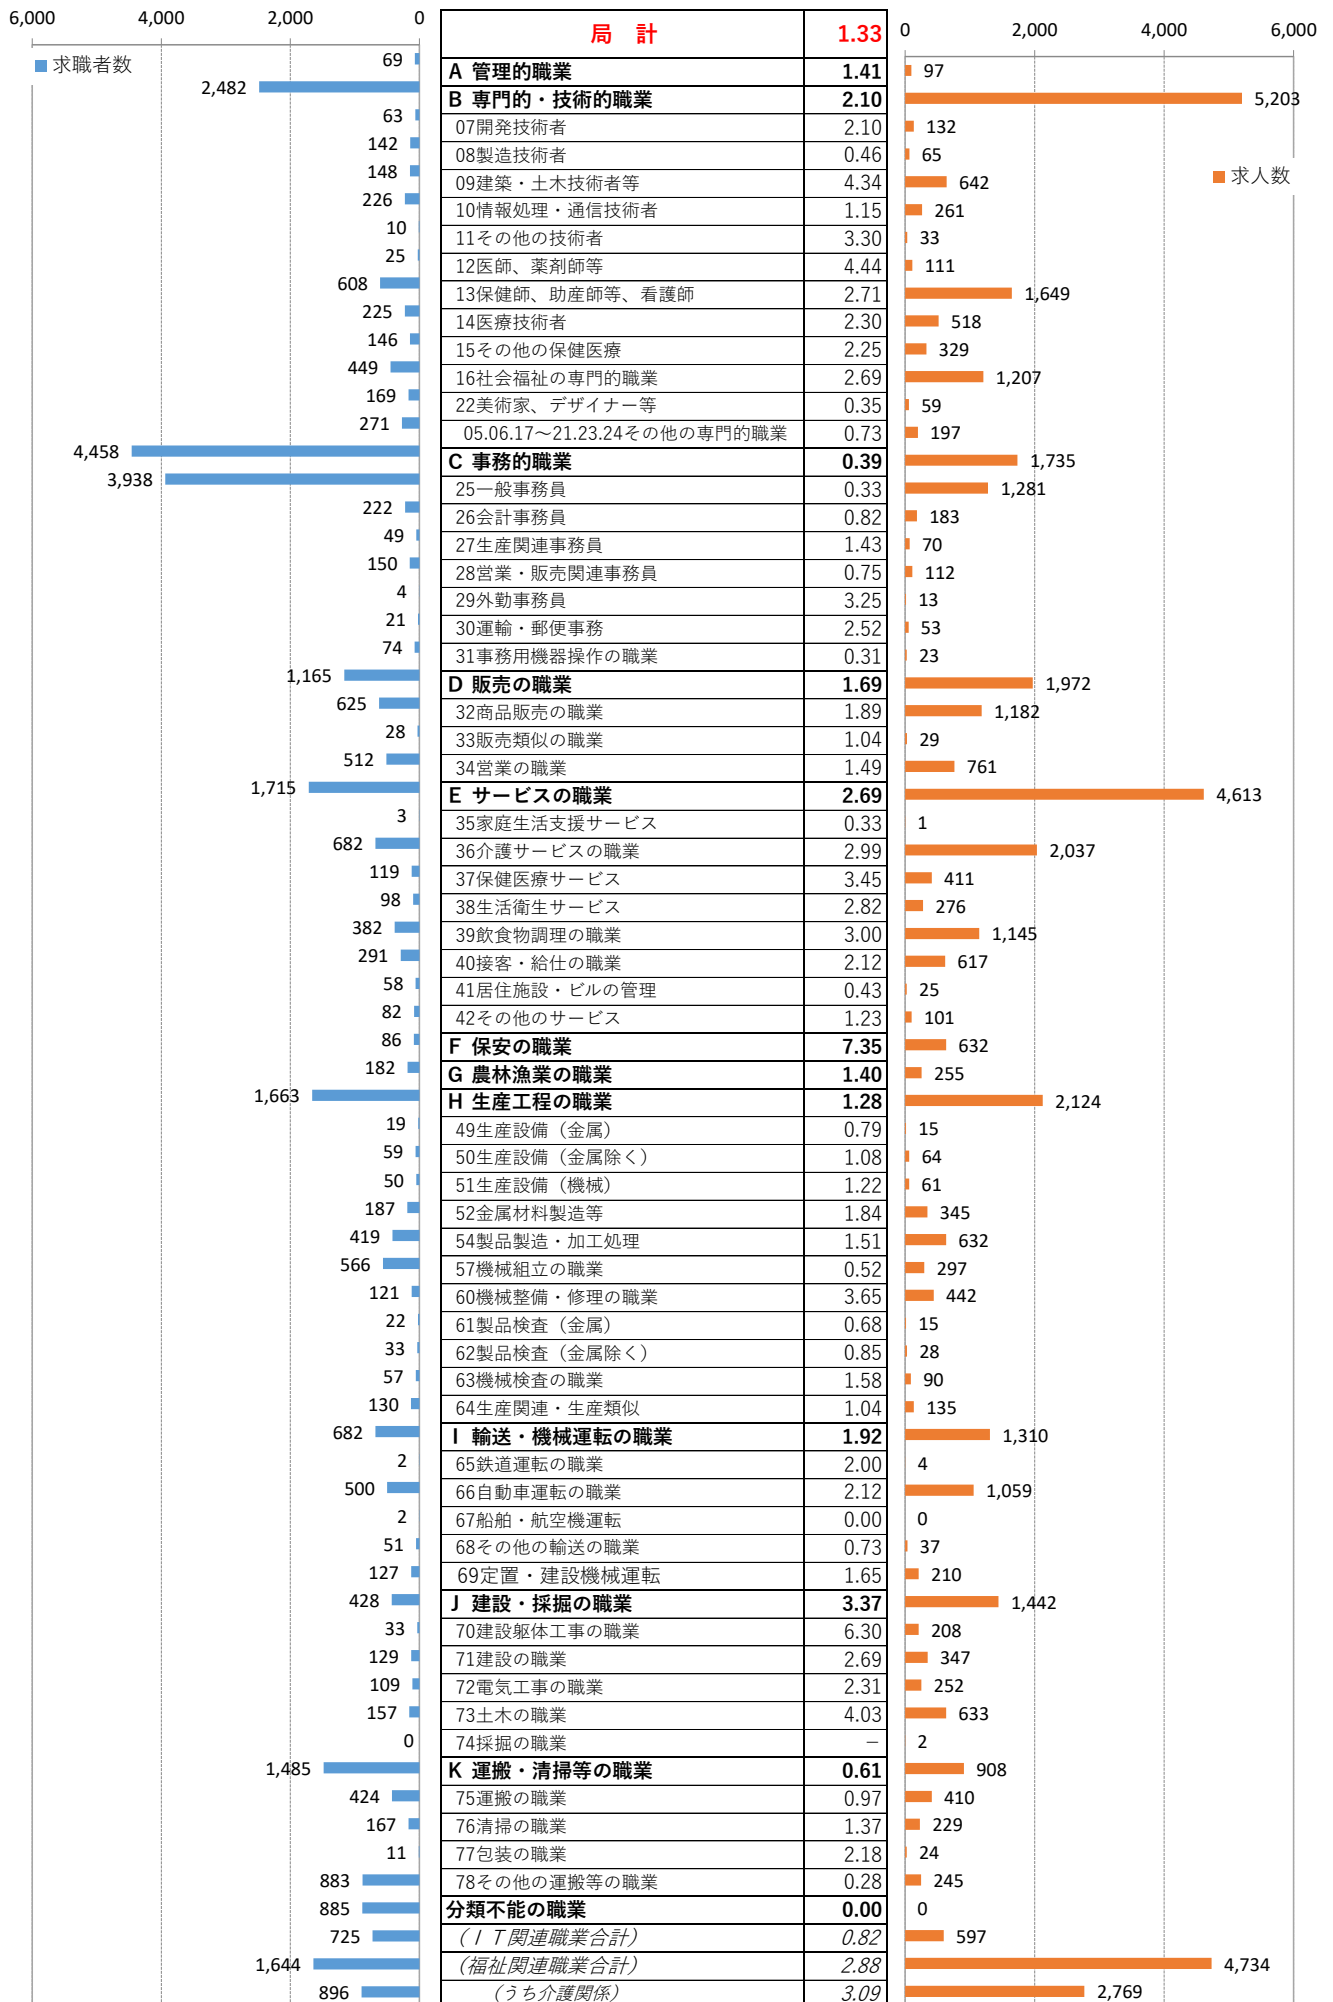

職業別<中分類>常用計 有効求人・求職・求人倍率 (令和2年2月)

職業別<中分類> 常用的フルタイム 有効求人・求職・求人倍率 (令和2年2月)

職業別<中分類> 常用的パートタイム 有効求人・求職・求人倍率 (令和2年2月)