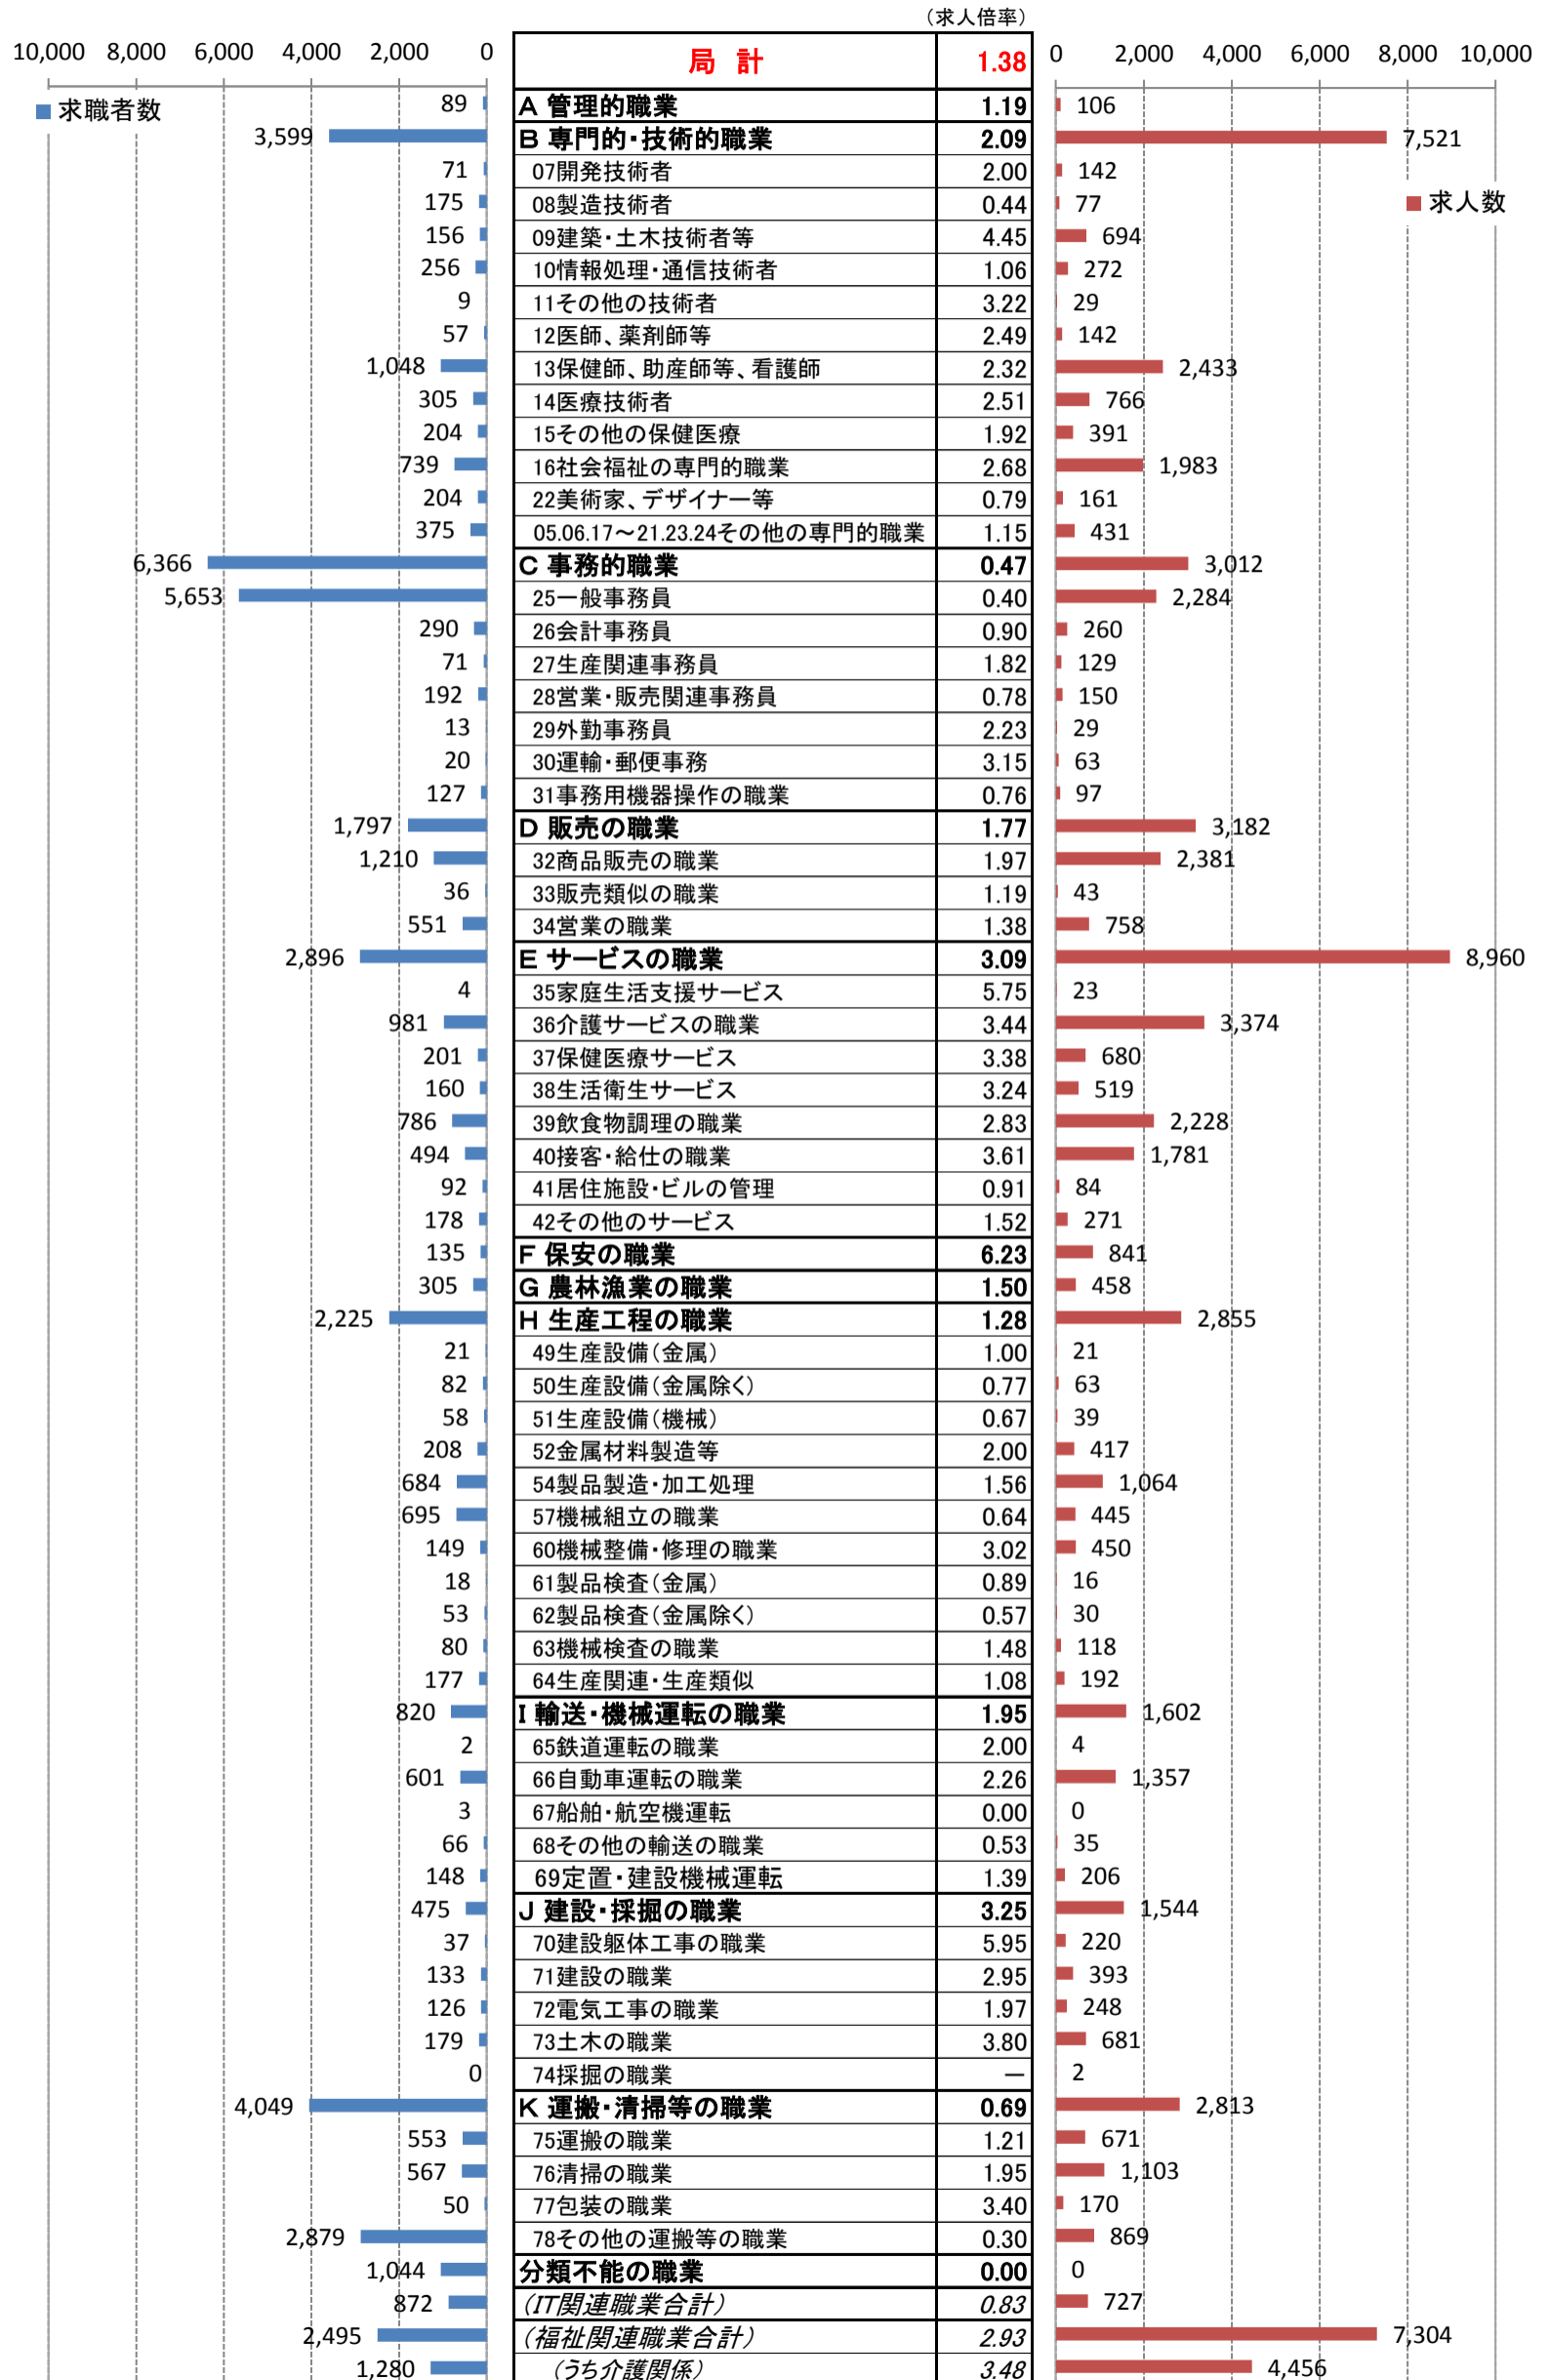

職業別<中分類>常用計 有効求人・求職・求人倍率 (令和2年1月)

職業別<中分類>常用的フルタイム 有効求人・求職・求人倍率（令和2年1月）

職業別<中分類>常用的パートタイム 有効求人・求職・求人倍率（令和2年1月）