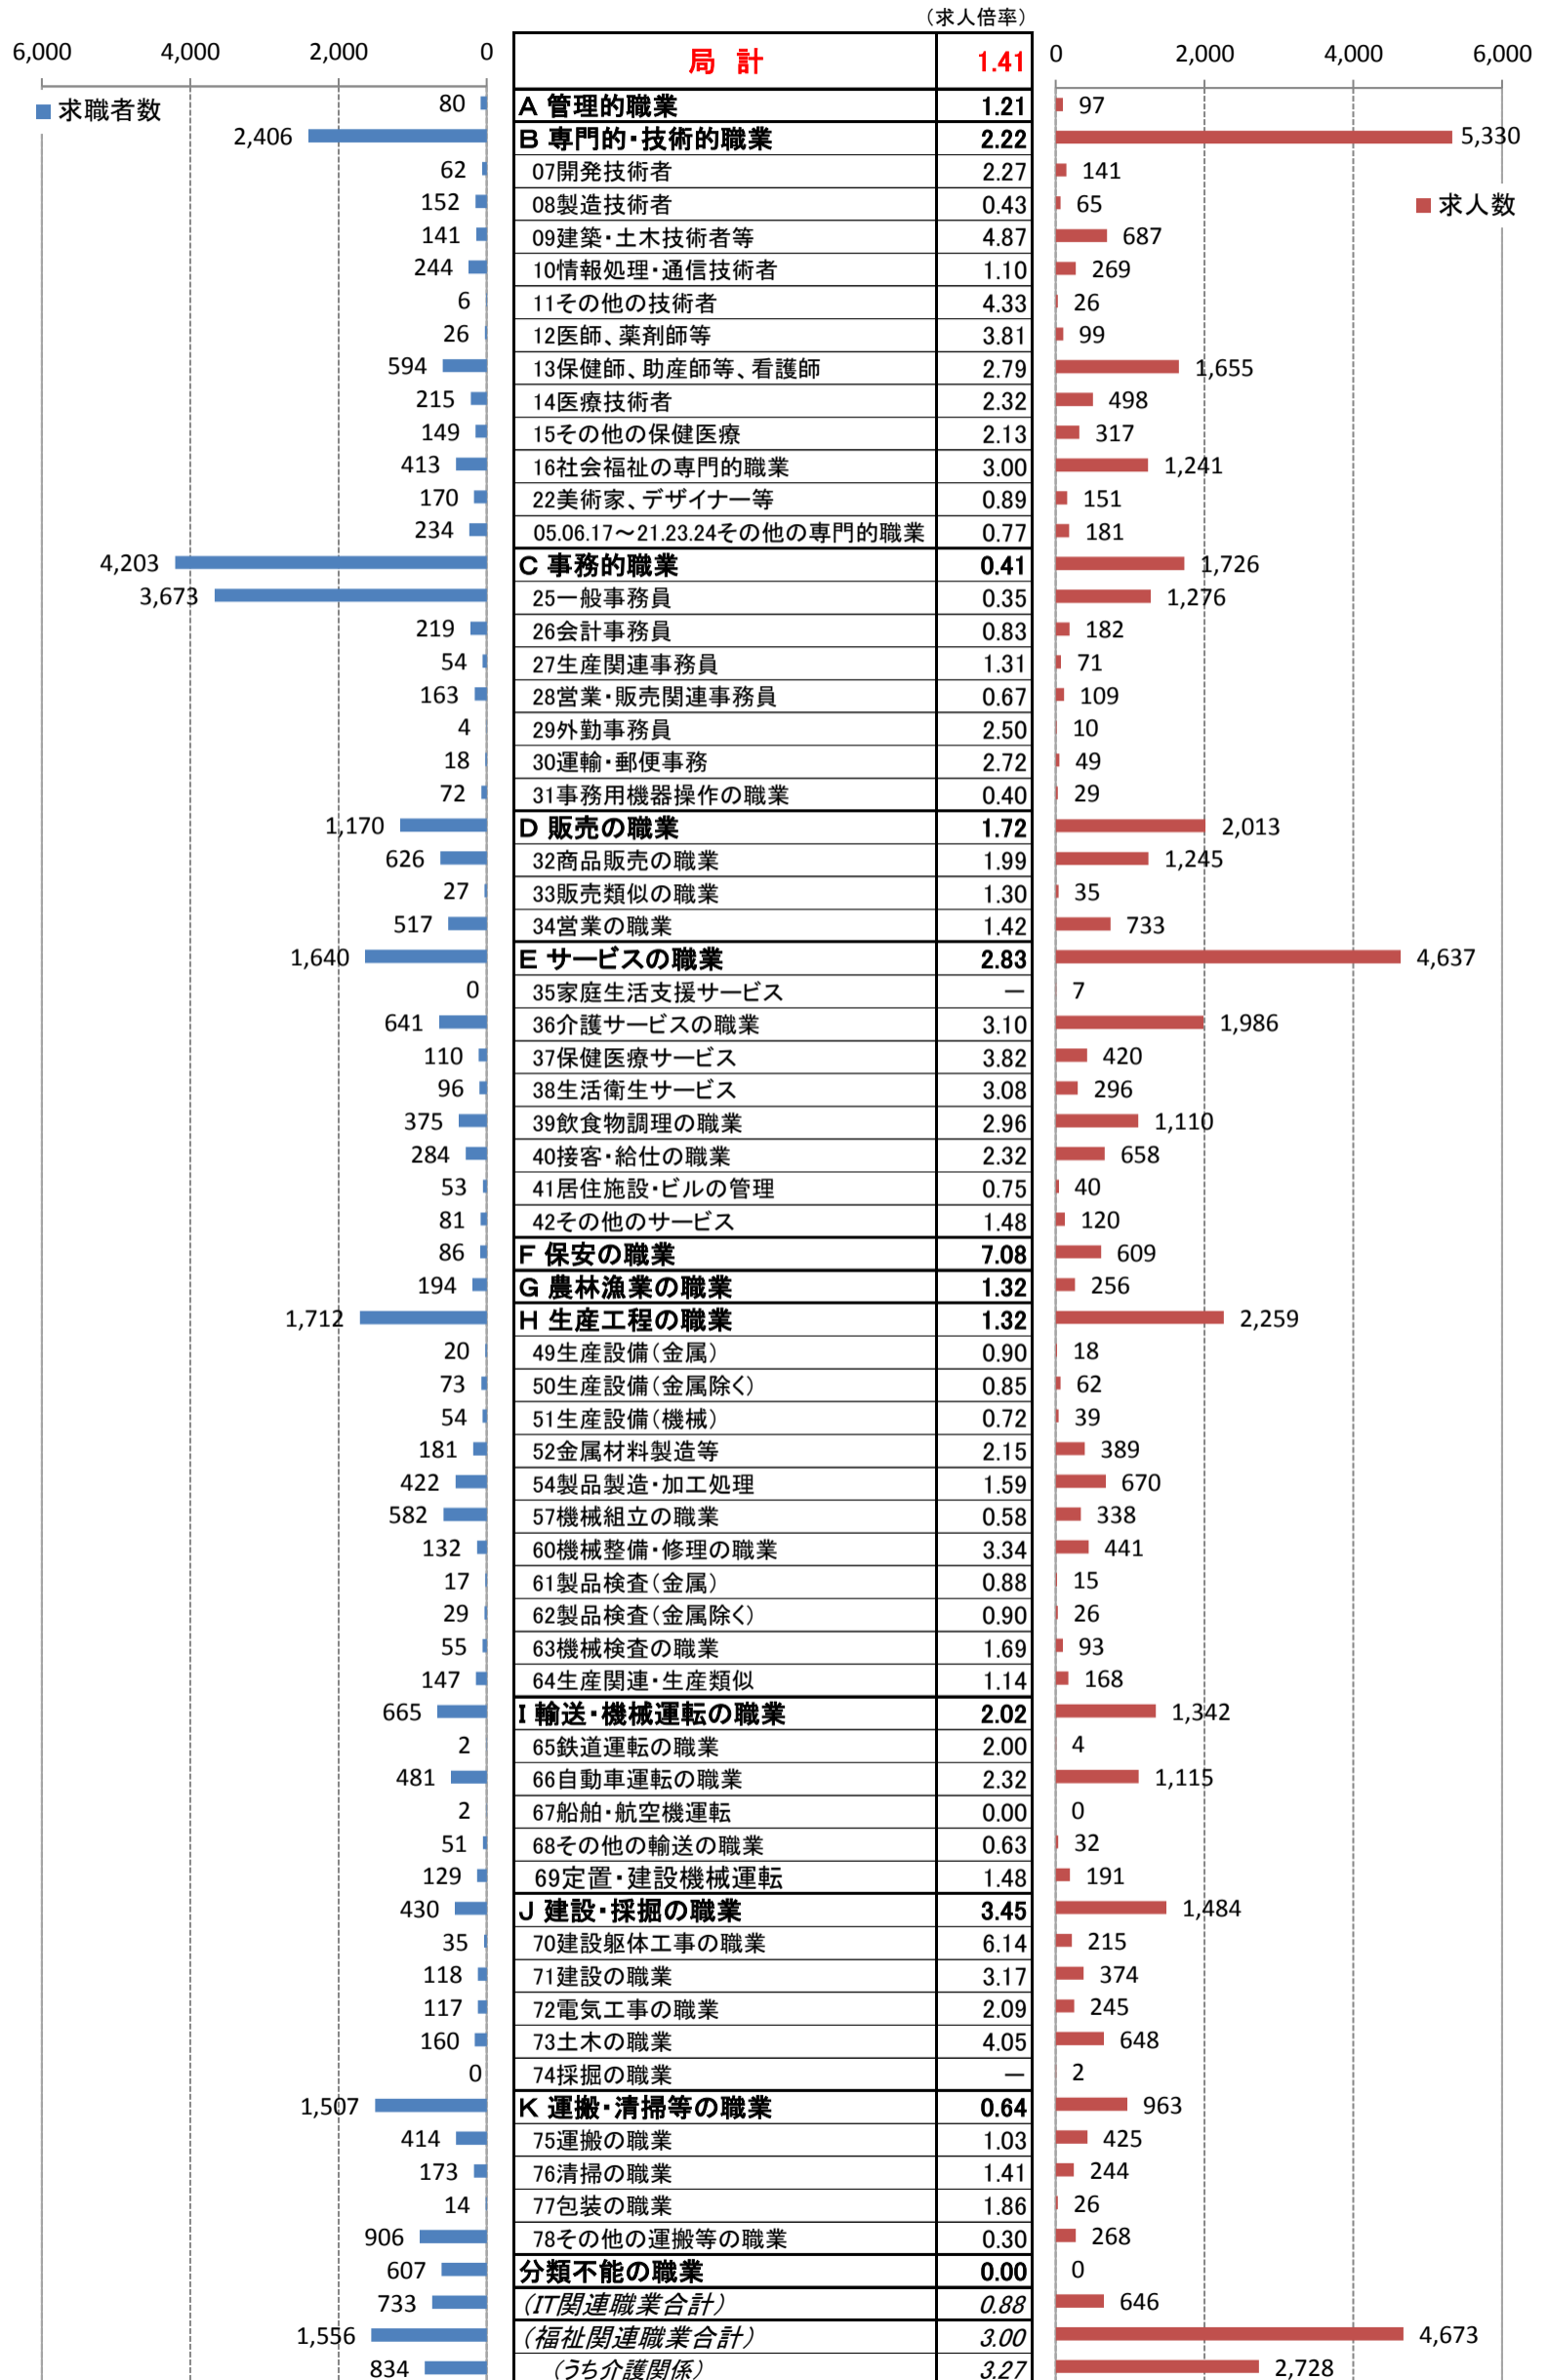

職業別<中分類>常用計 有効求人・求職・求人倍率 (令和2年1月)

職業別<中分類>常用的フルタイム 有効求人・求職・求人倍率（令和2年1月）

職業別<中分類>常用的パートタイム 有効求人・求職・求人倍率（令和2年1月）