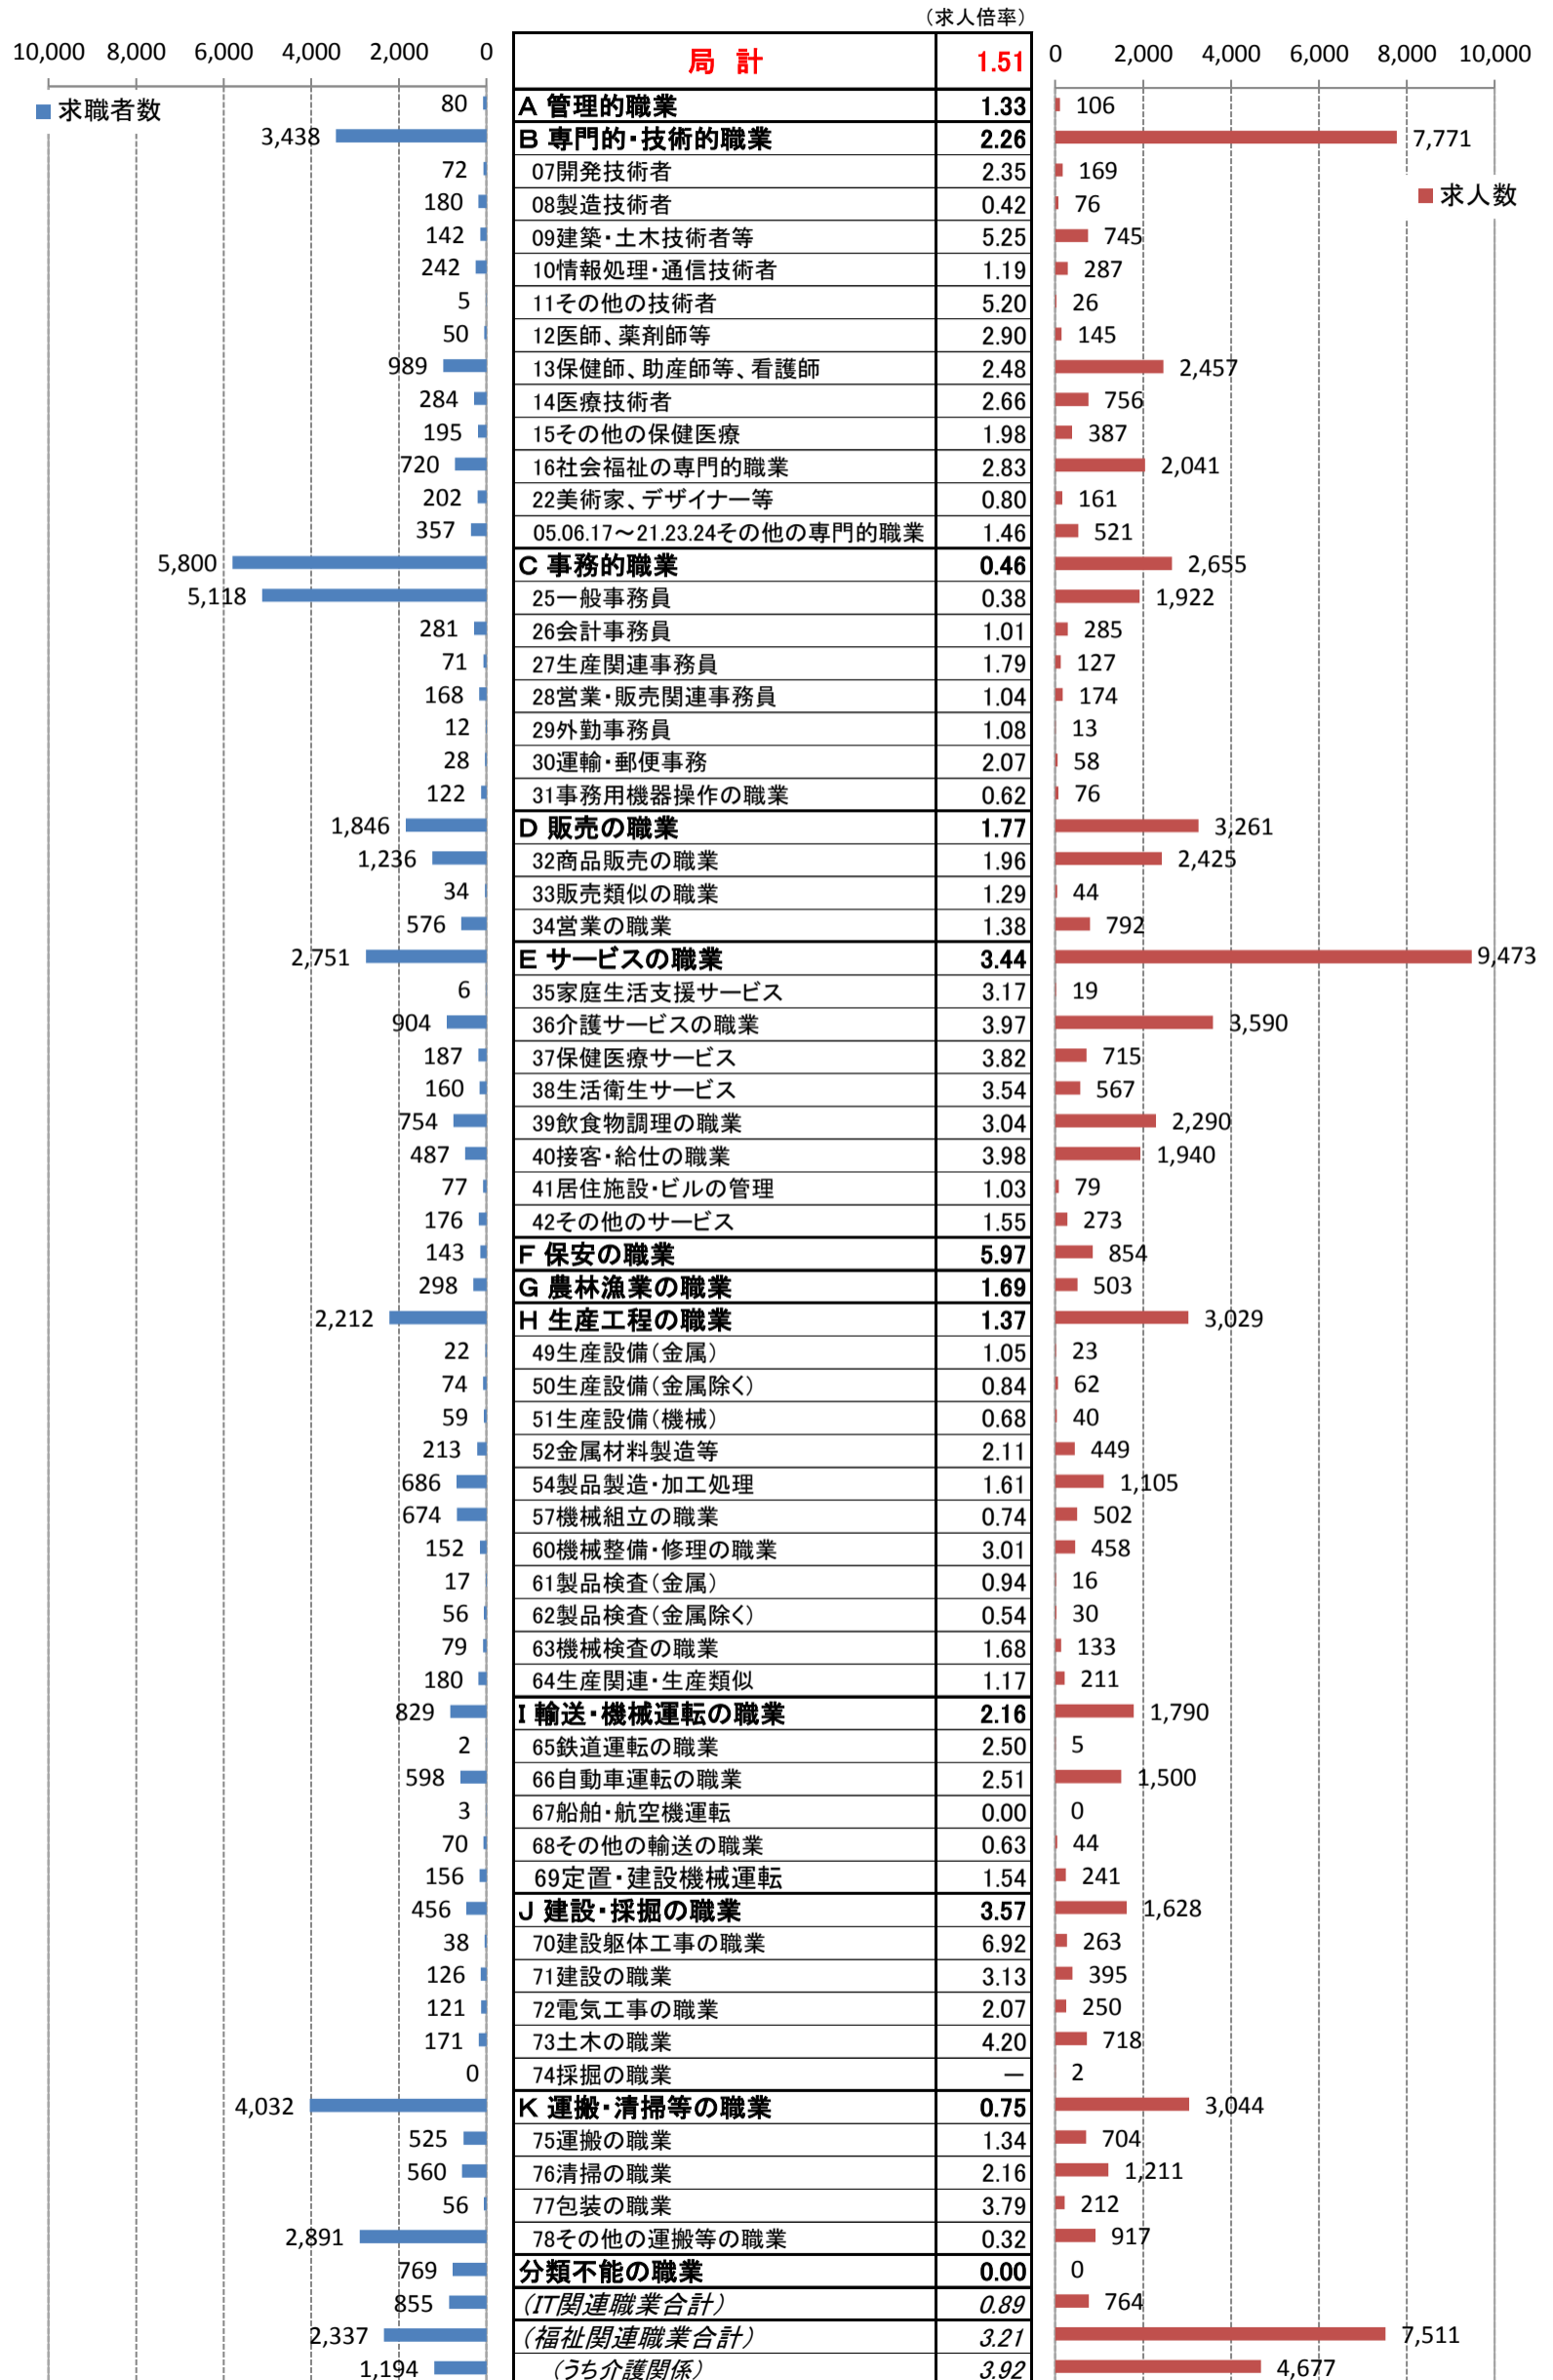

職業別<中分類>常用計 有効求人・求職・求人倍率 (令和元年12月)

職業別<中分類>常用的フルタイム 有効求人・求職・求人倍率 (令和元年12月)

職業別<中分類>常用的パートタイム 有効求人・求職・求人倍率 (令和元年12月)