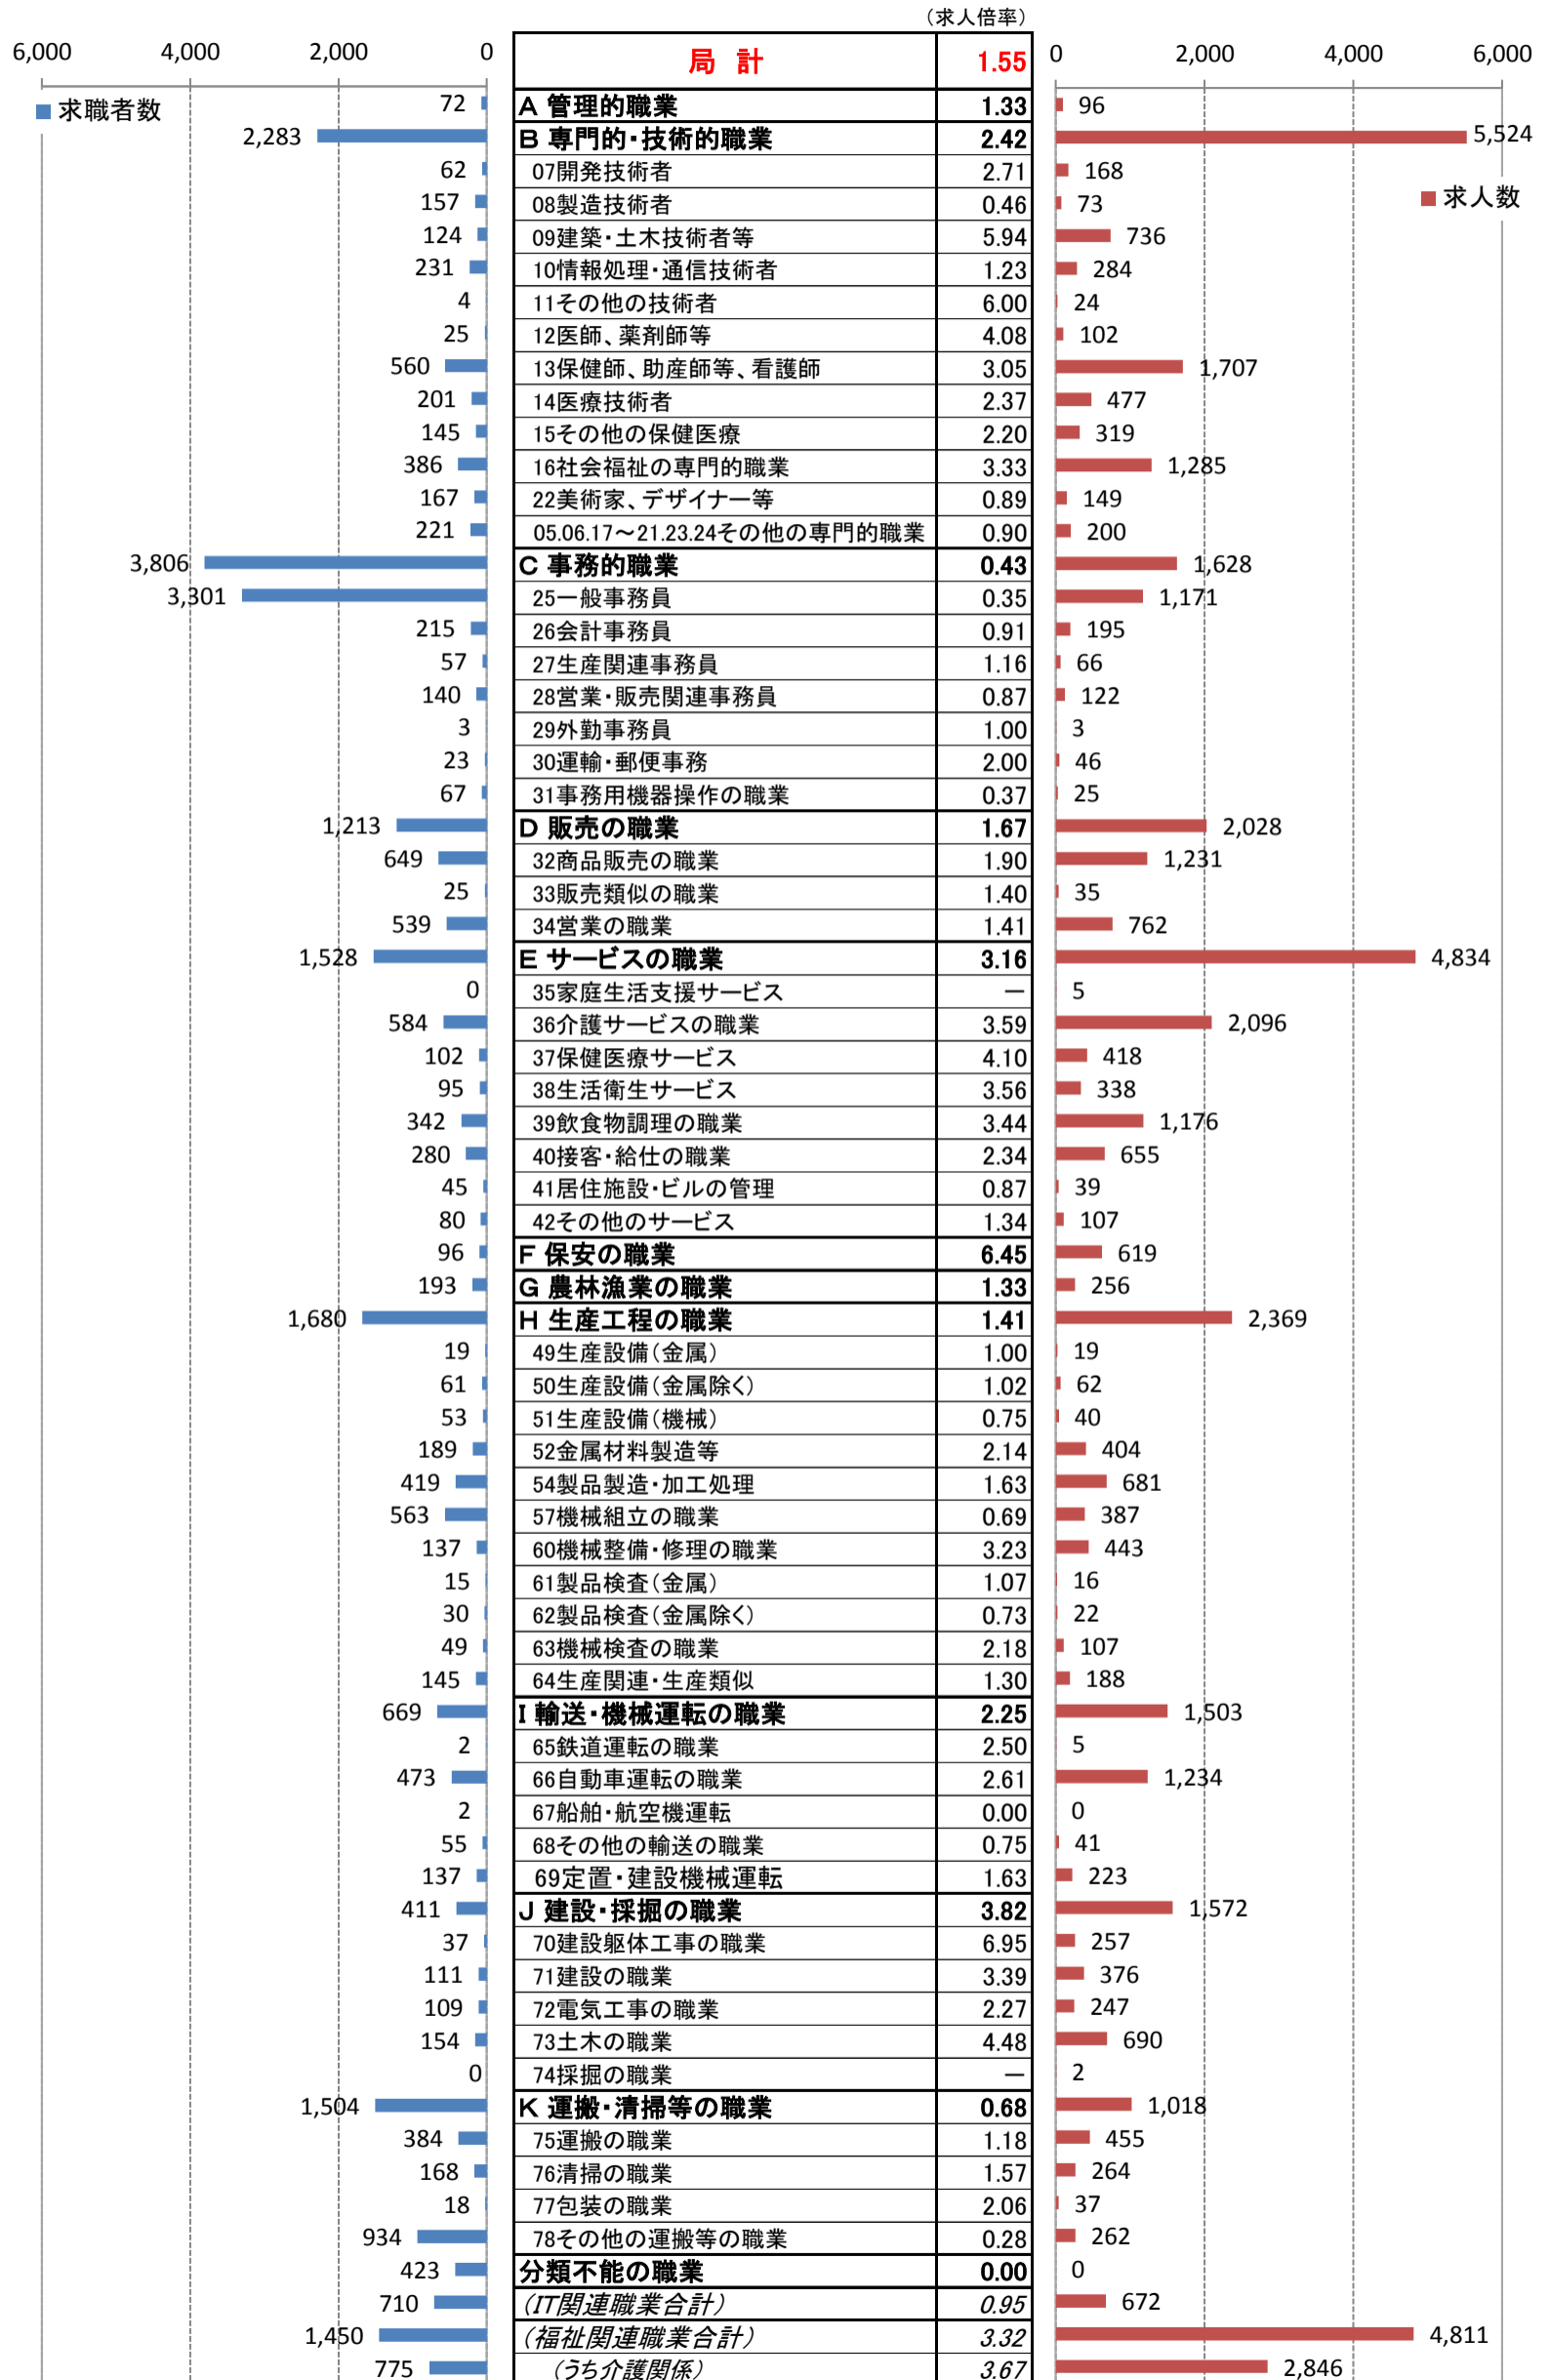

職業別<中分類>常用計 有効求人・求職・求人倍率 (令和元年12月)

職業別<中分類>常用的フルタイム 有効求人・求職・求人倍率 (令和元年12月)

職業別<中分類>常用的パートタイム 有効求人・求職・求人倍率 (令和元年12月)