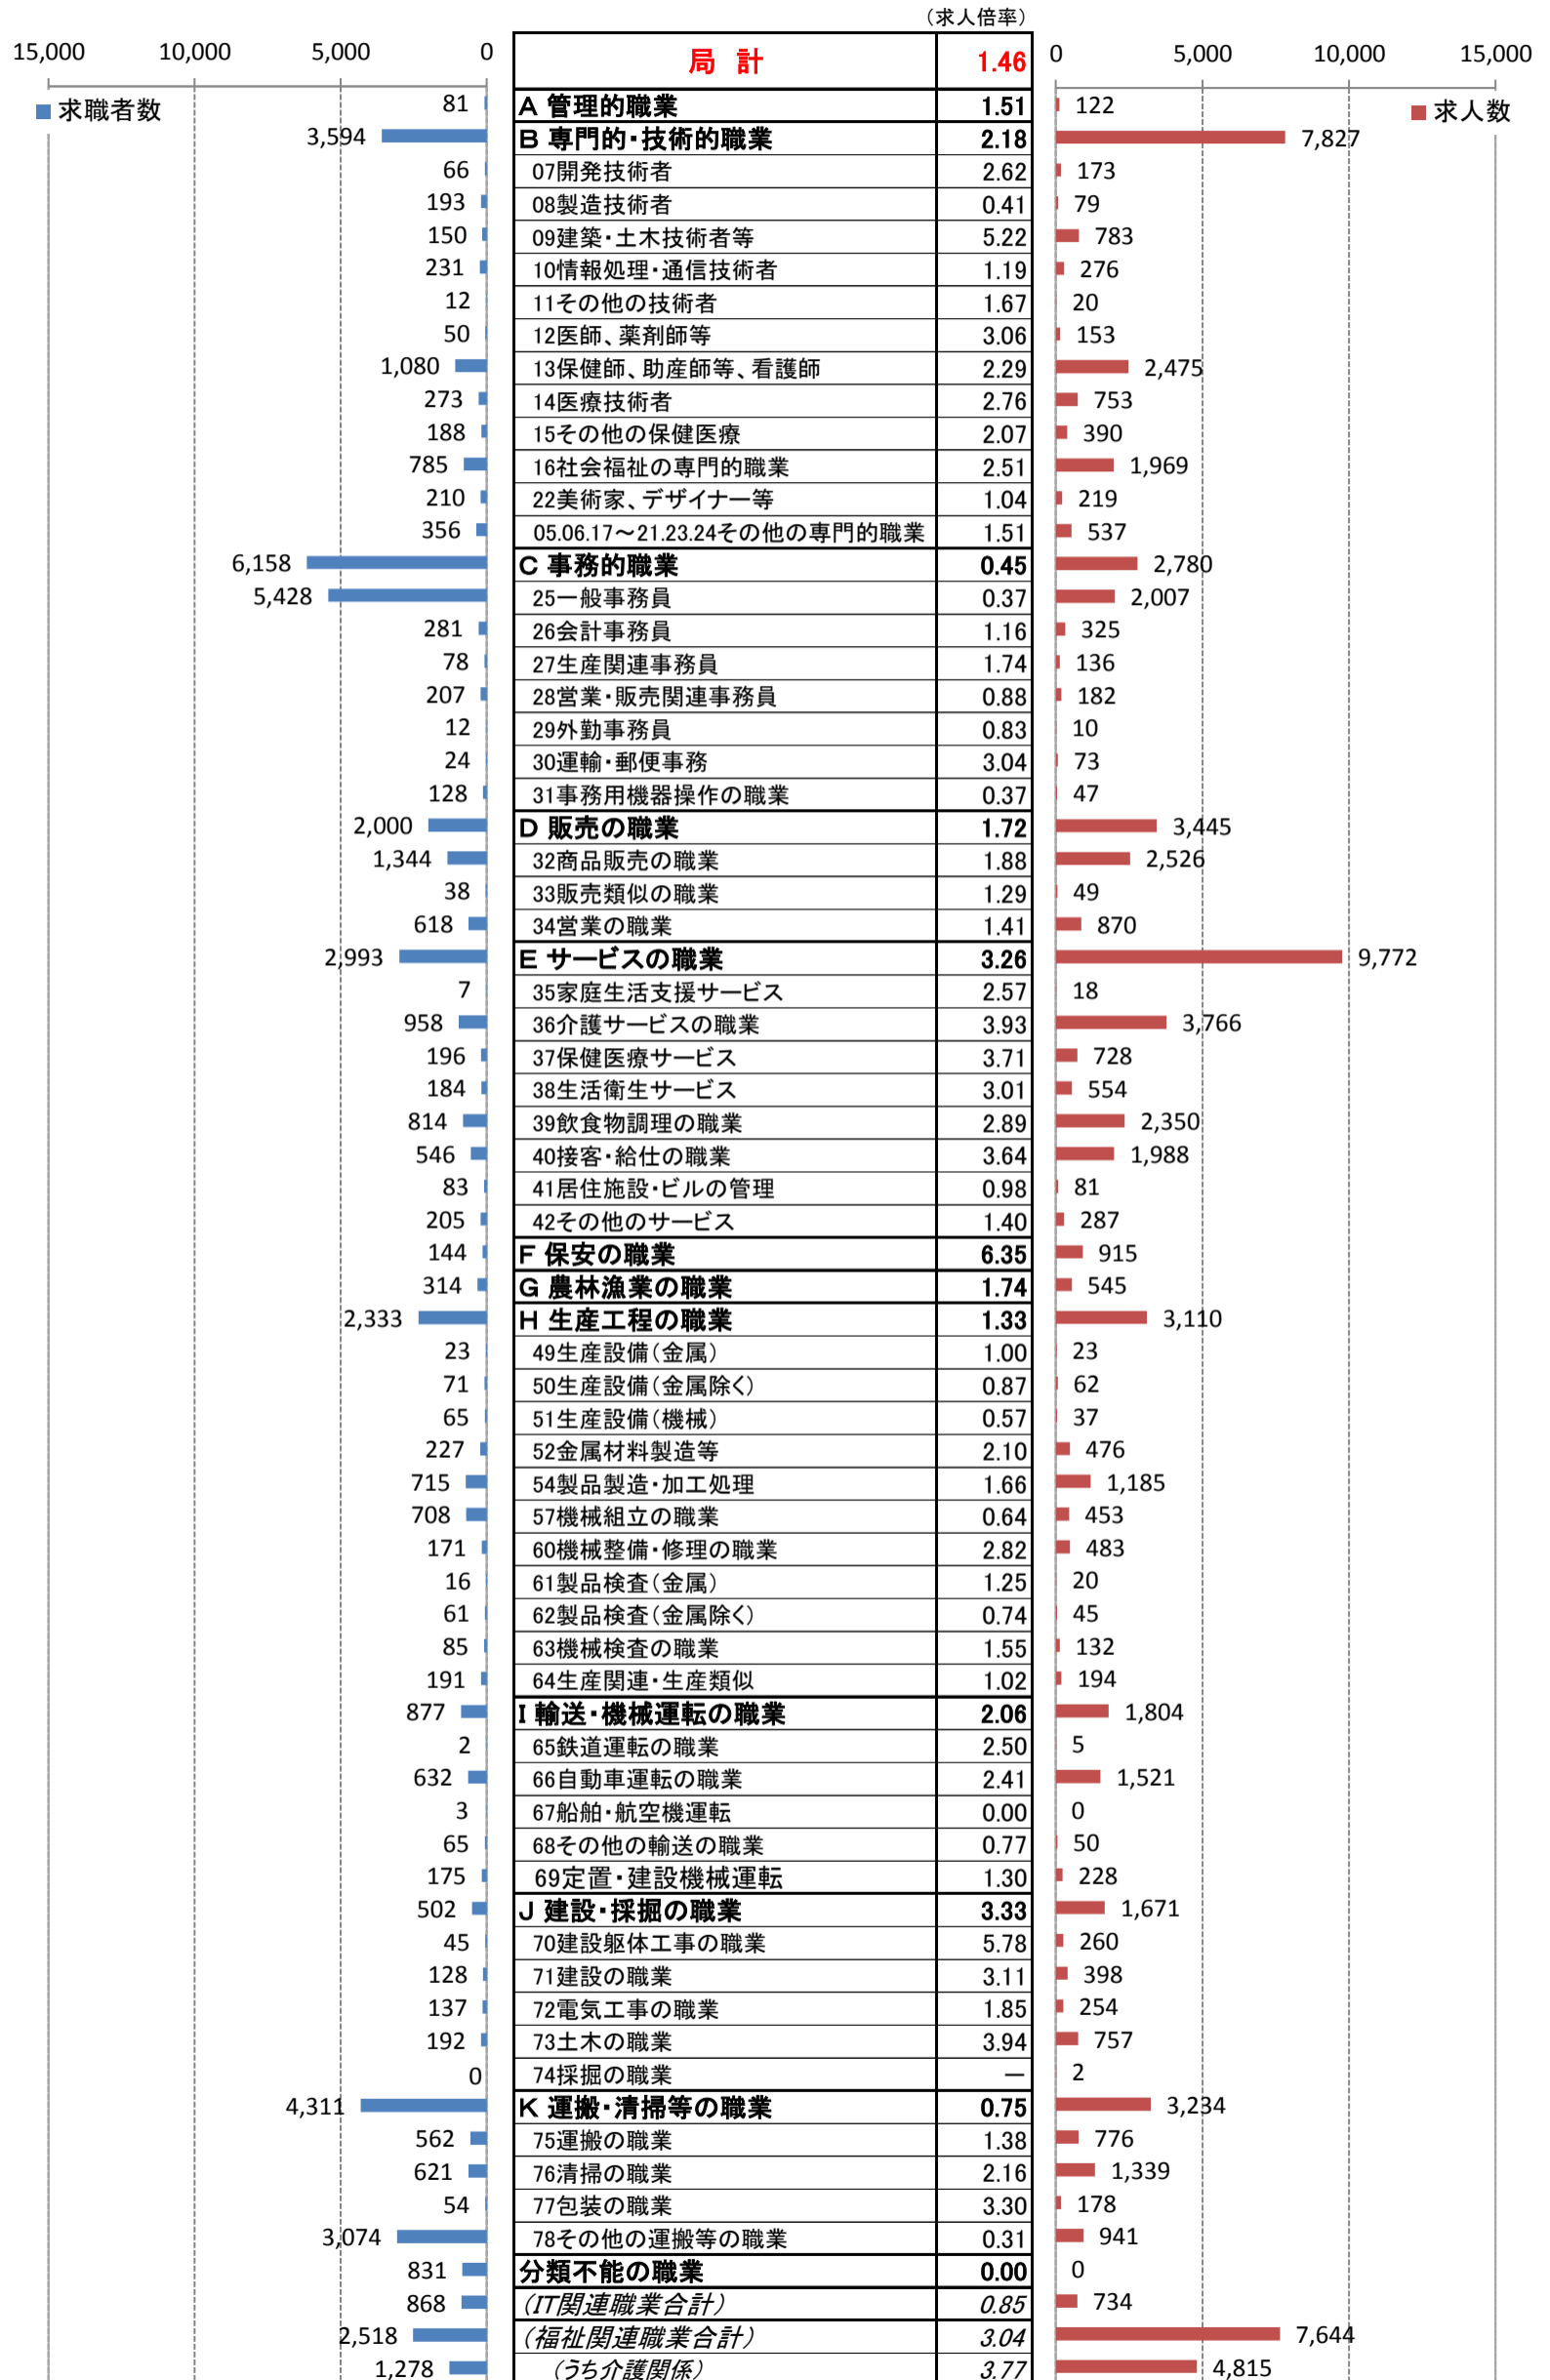

職業別<中分類>常用計 有効求人・求職・求人倍率 (令和元年11月)

職業別<中分類>常用的フルタイム 有効求人・求職・求人倍率 (令和元年11月)

職業別<中分類>常用的パートタイム 有効求人・求職・求人倍率 (令和元年11月)