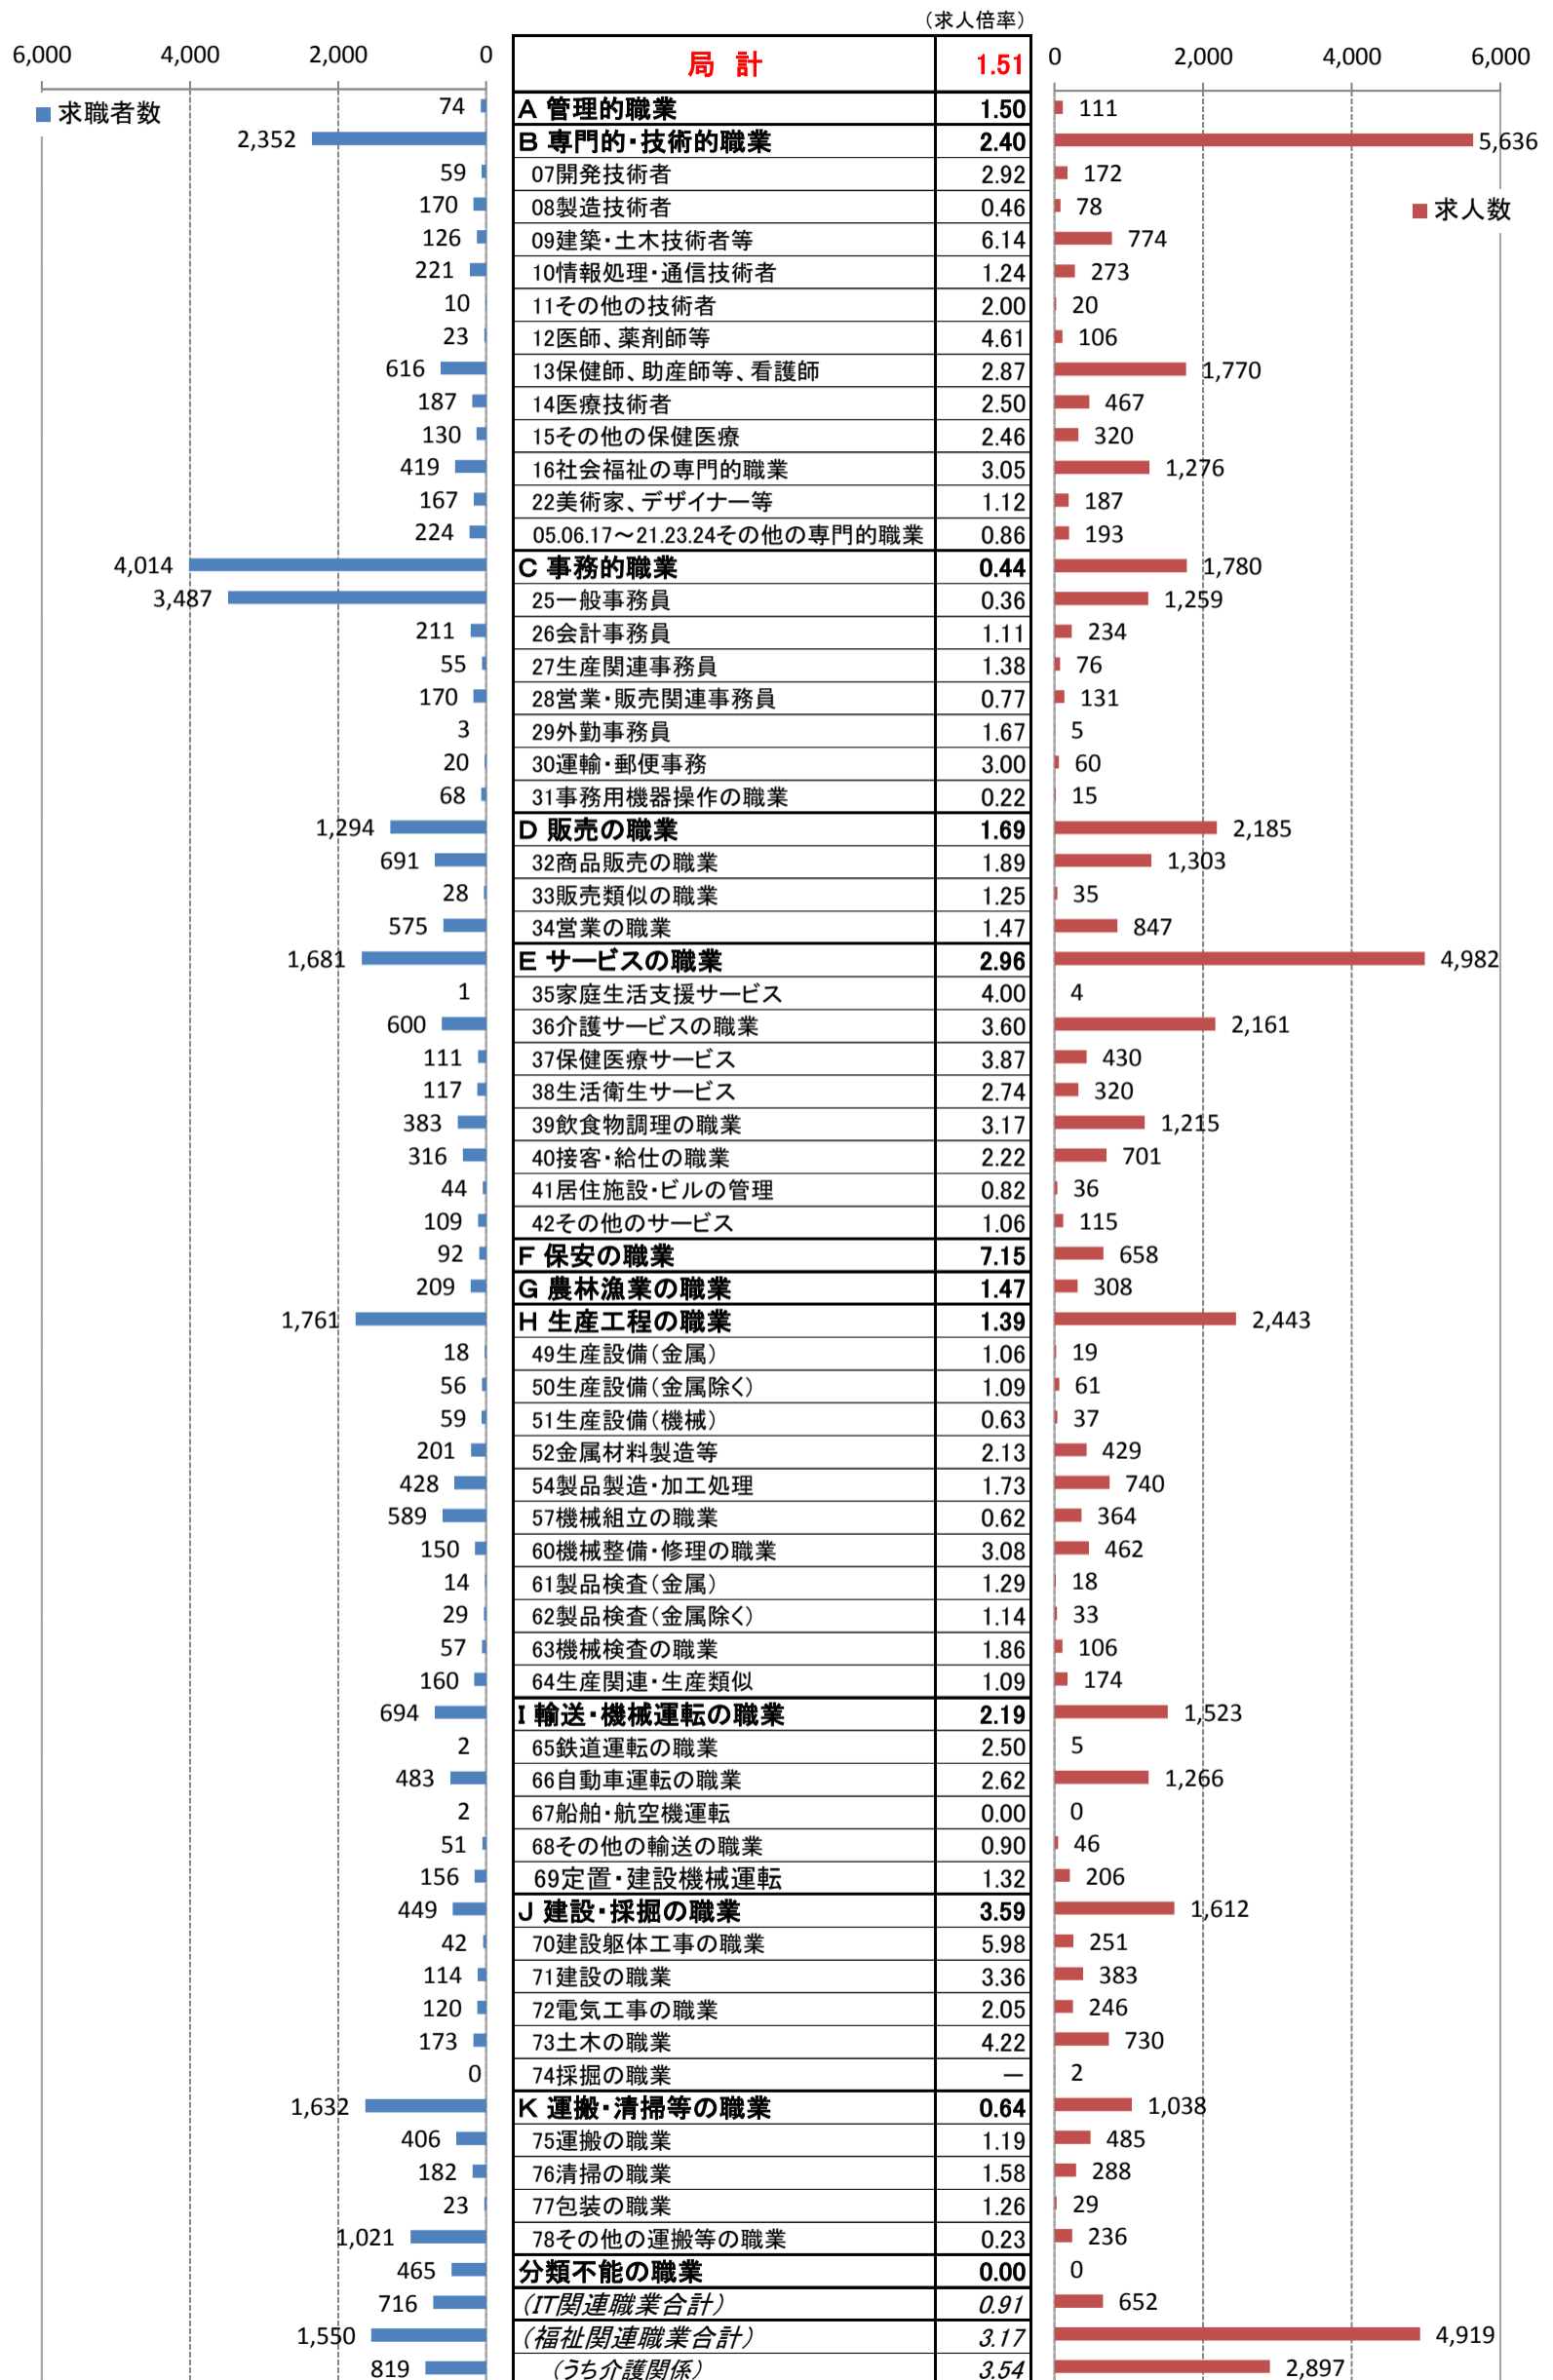

職業別<中分類>常用計 有効求人・求職・求人倍率 (令和元年11月)

職業別<中分類>常用的フルタイム 有効求人・求職・求人倍率 (令和元年11月)

職業別<中分類>常用的パートタイム 有効求人・求職・求人倍率 (令和元年11月)