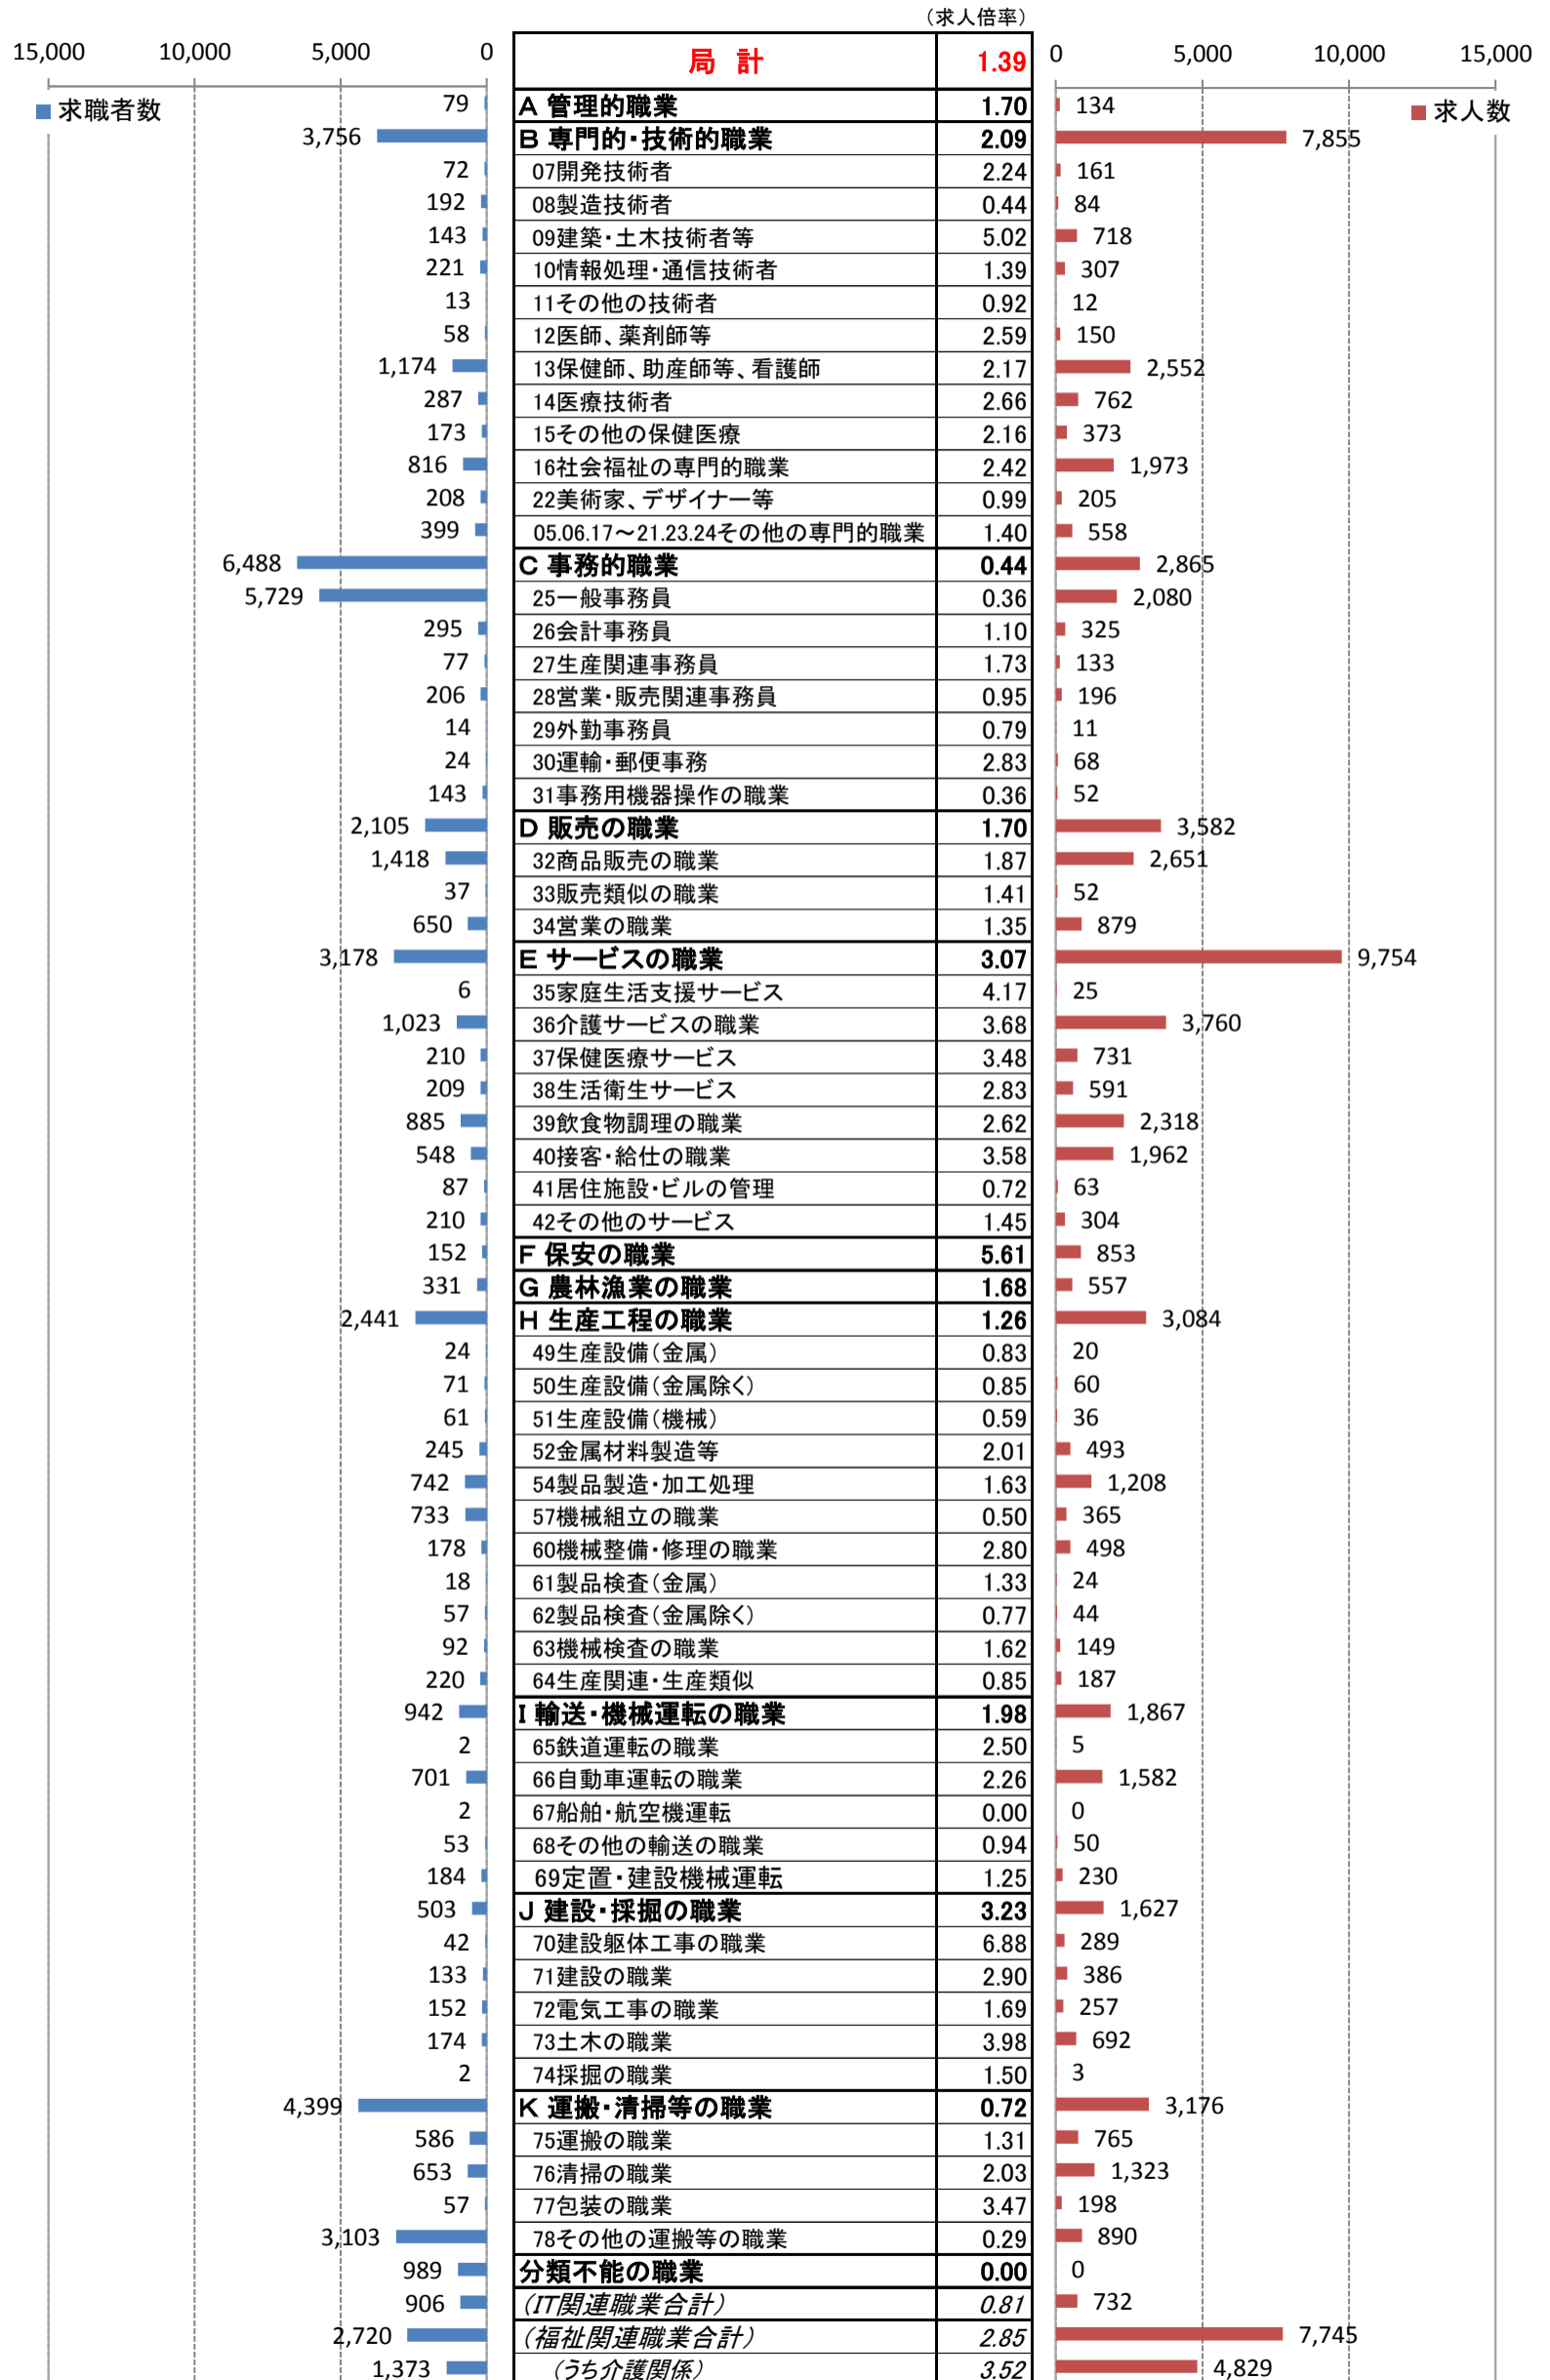

職業別<中分類>常用計 有効求人・求職・求人倍率 (令和元年10月)

職業別<中分類>常用的フルタイム 有効求人・求職・求人倍率 (令和元年10月)

職業別<中分類>常用的パートタイム 有効求人・求職・求人倍率 (令和元年10月)