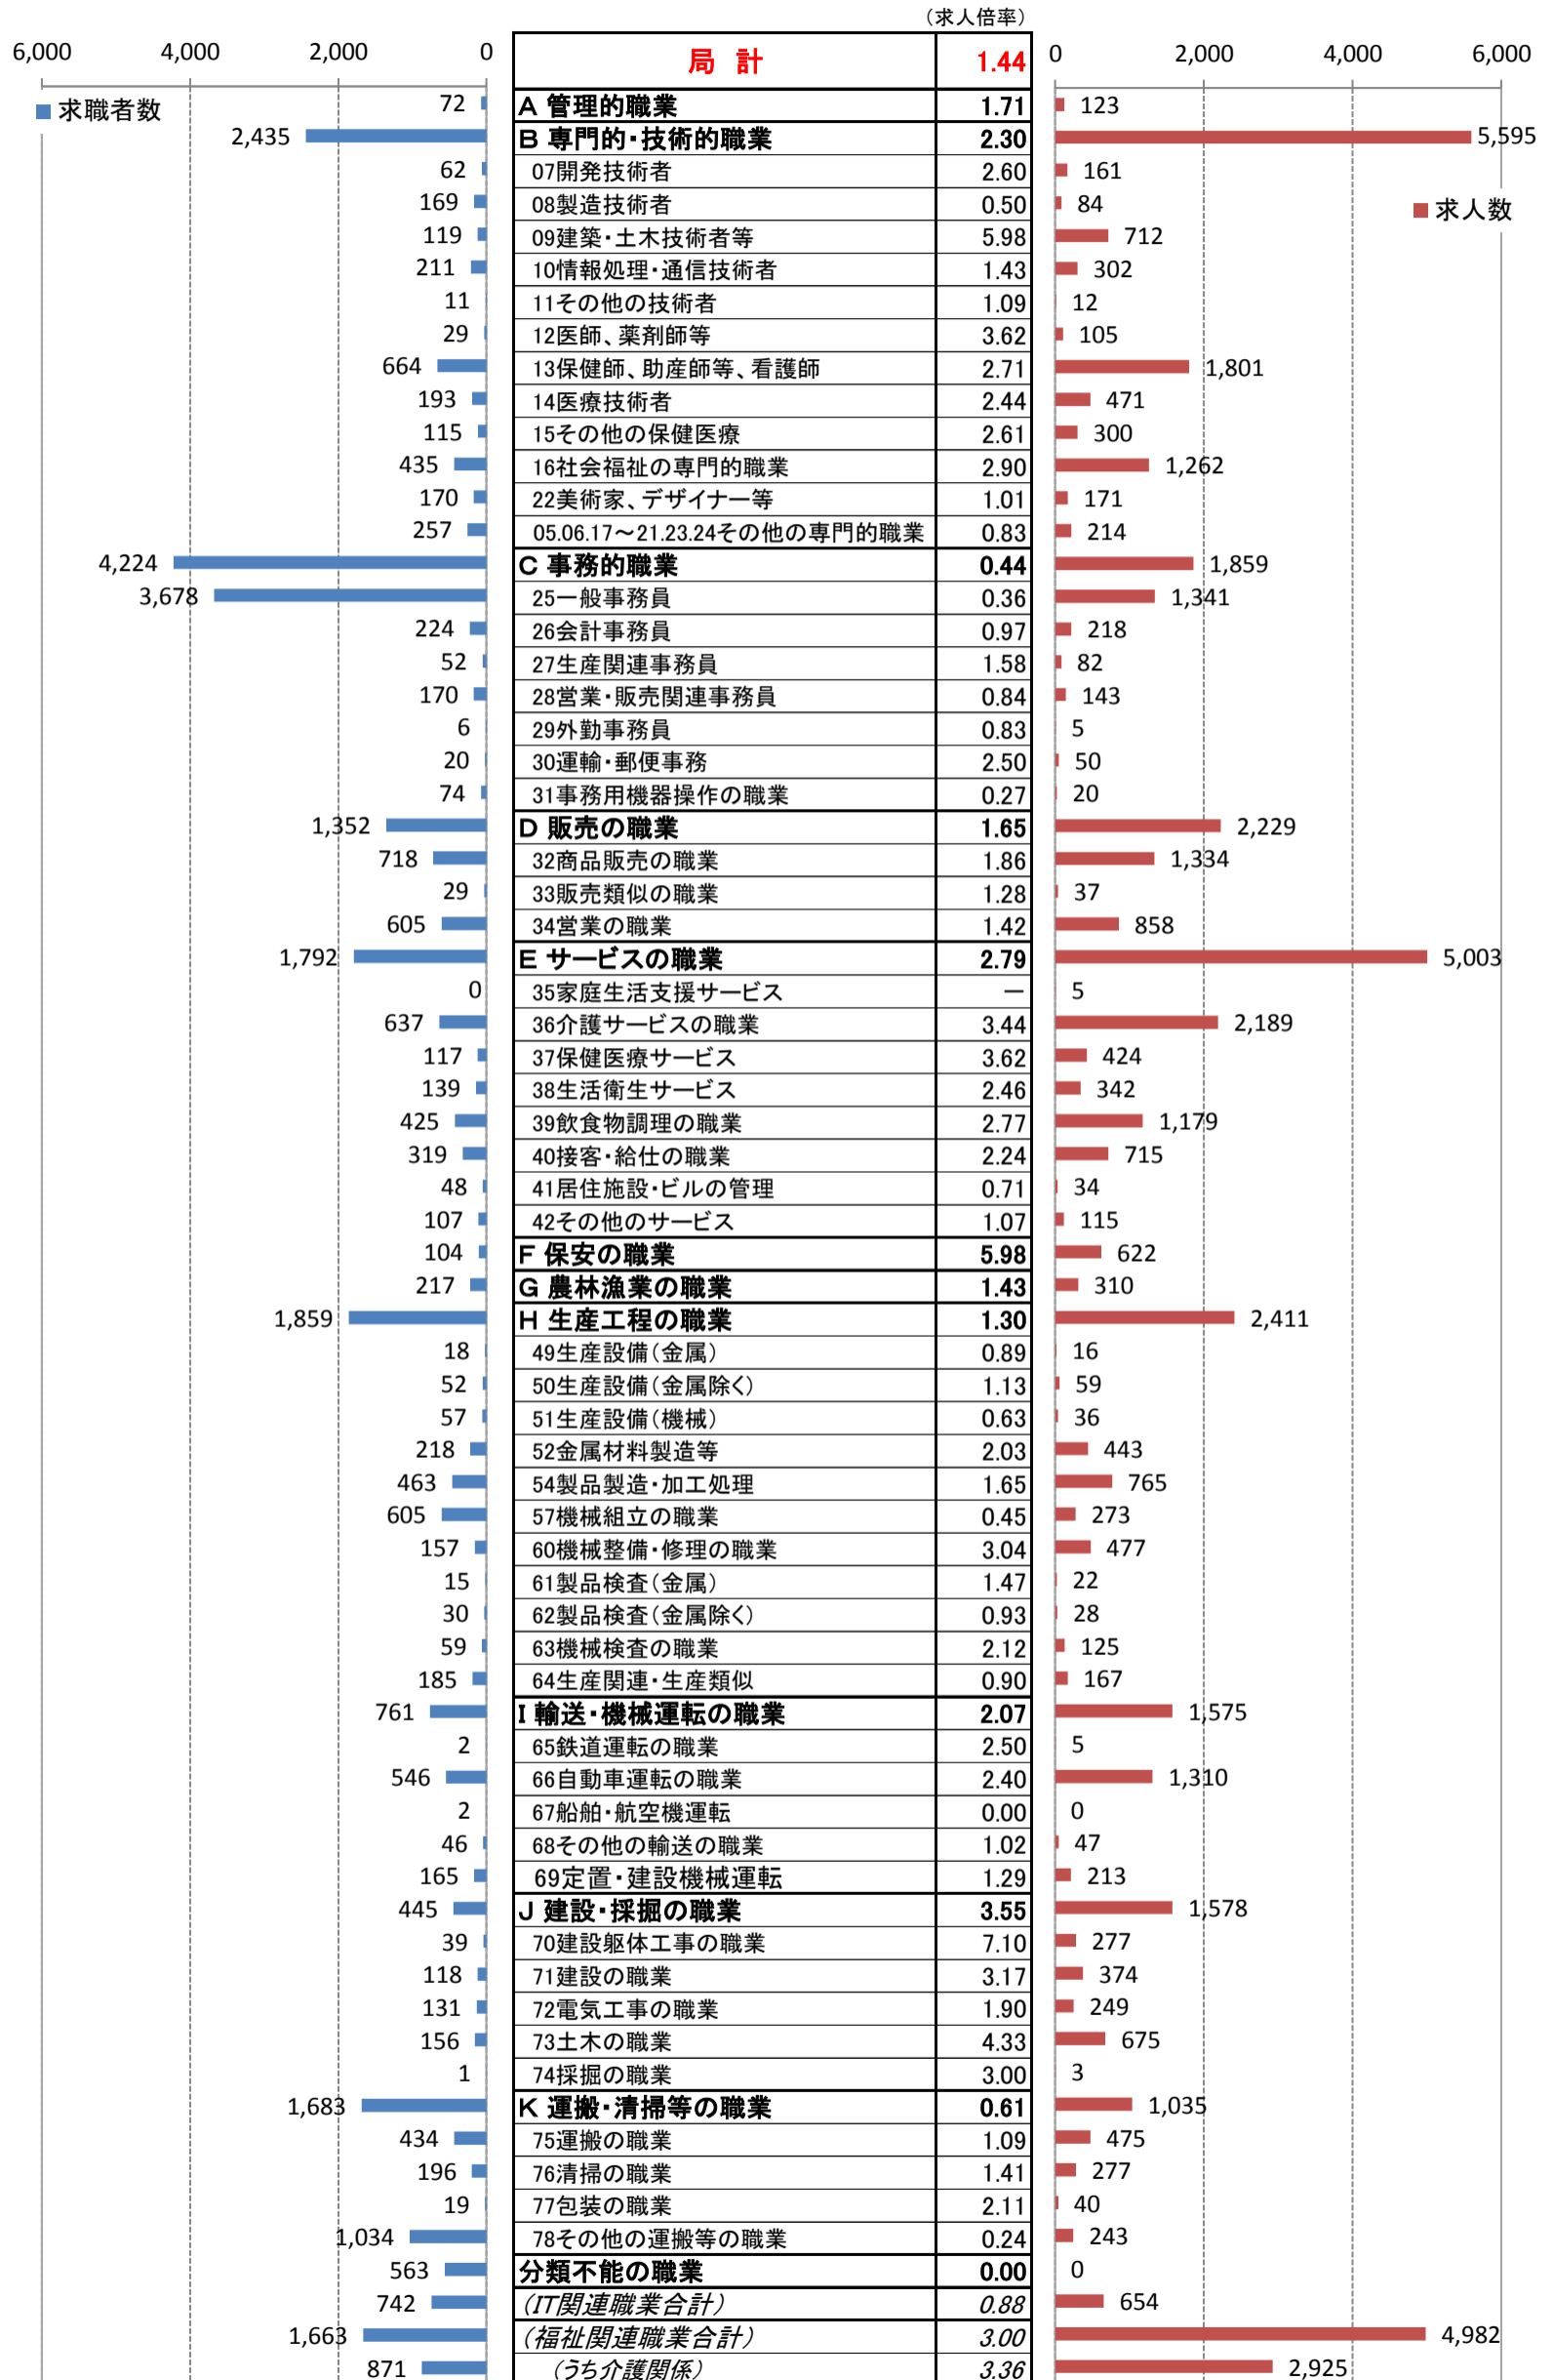

職業別<中分類>常用計 有効求人・求職・求人倍率 (令和元年10月)

職業別<中分類>常用的フルタイム 有効求人・求職・求人倍率 (令和元年10月)

職業別<中分類>常用的パートタイム 有効求人・求職・求人倍率 (令和元年10月)