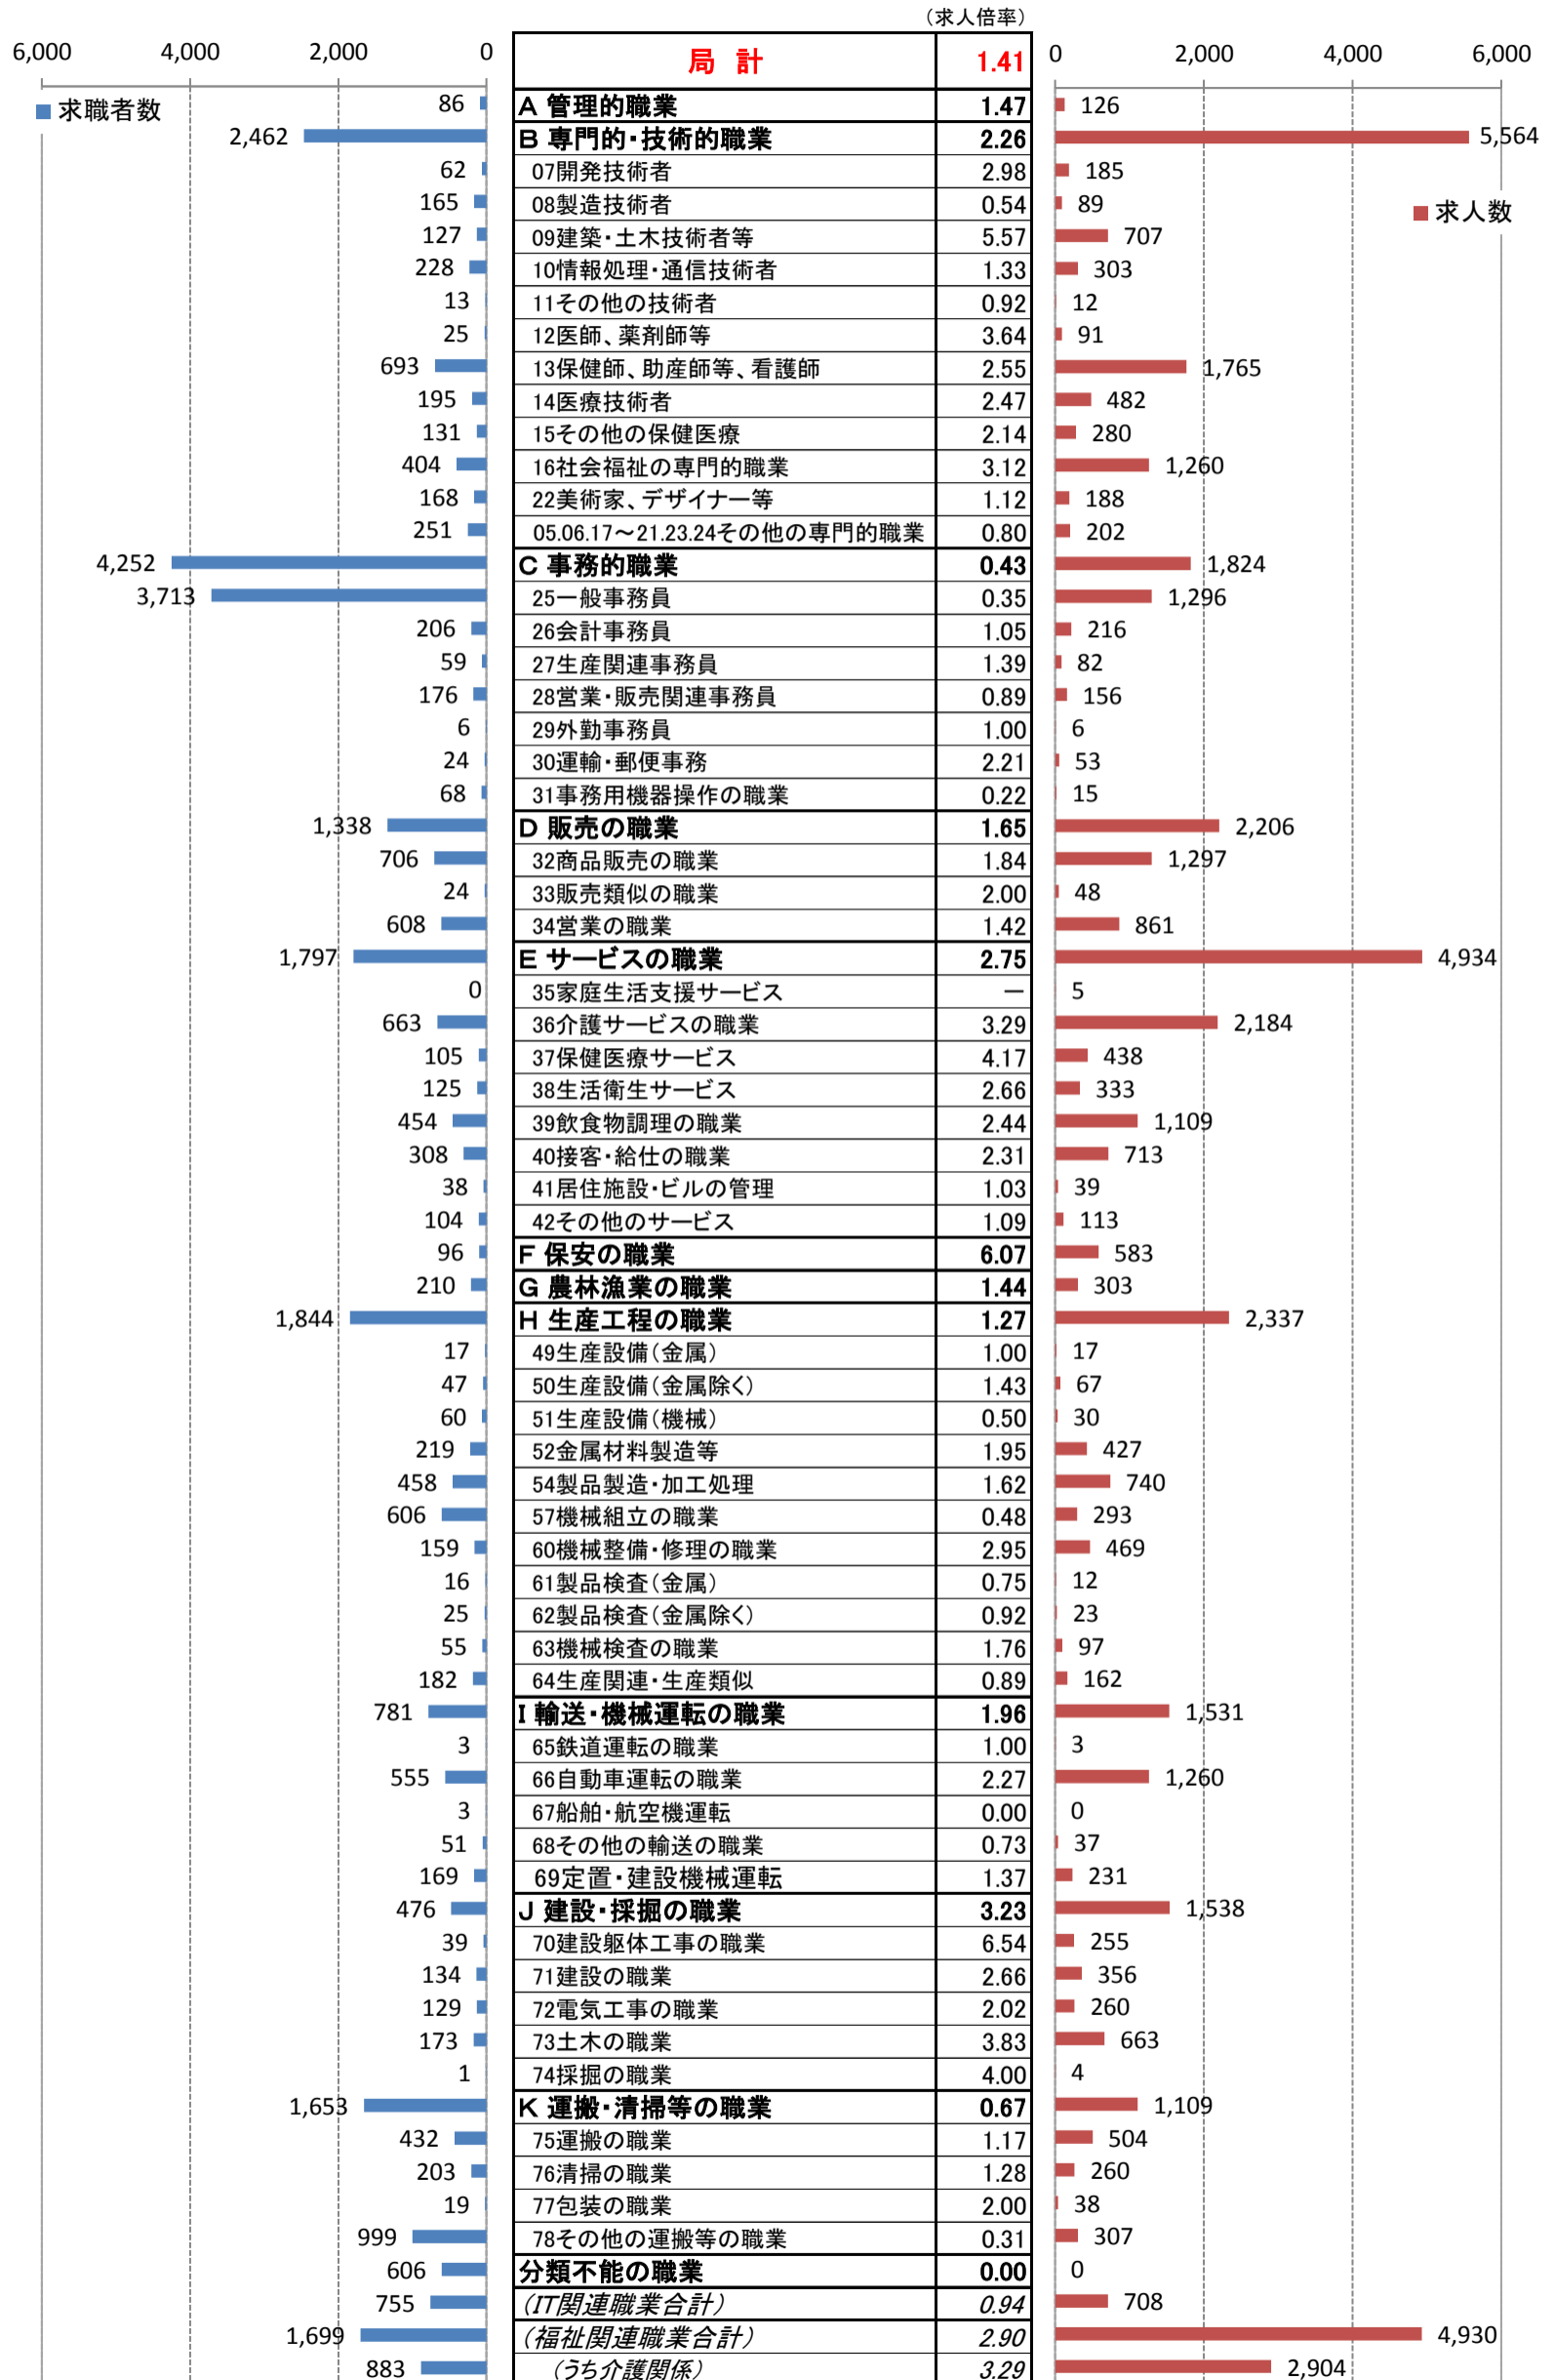

職業別<中分類>常用計 有効求人・求職・求人倍率 (令和元年9月)

職業別<中分類>常用的フルタイム 有効求人・求職・求人倍率 (令和元年9月)

職業別＜中分類＞常用的パートタイム 有効求人・求職・求人倍率（令和元年9月）