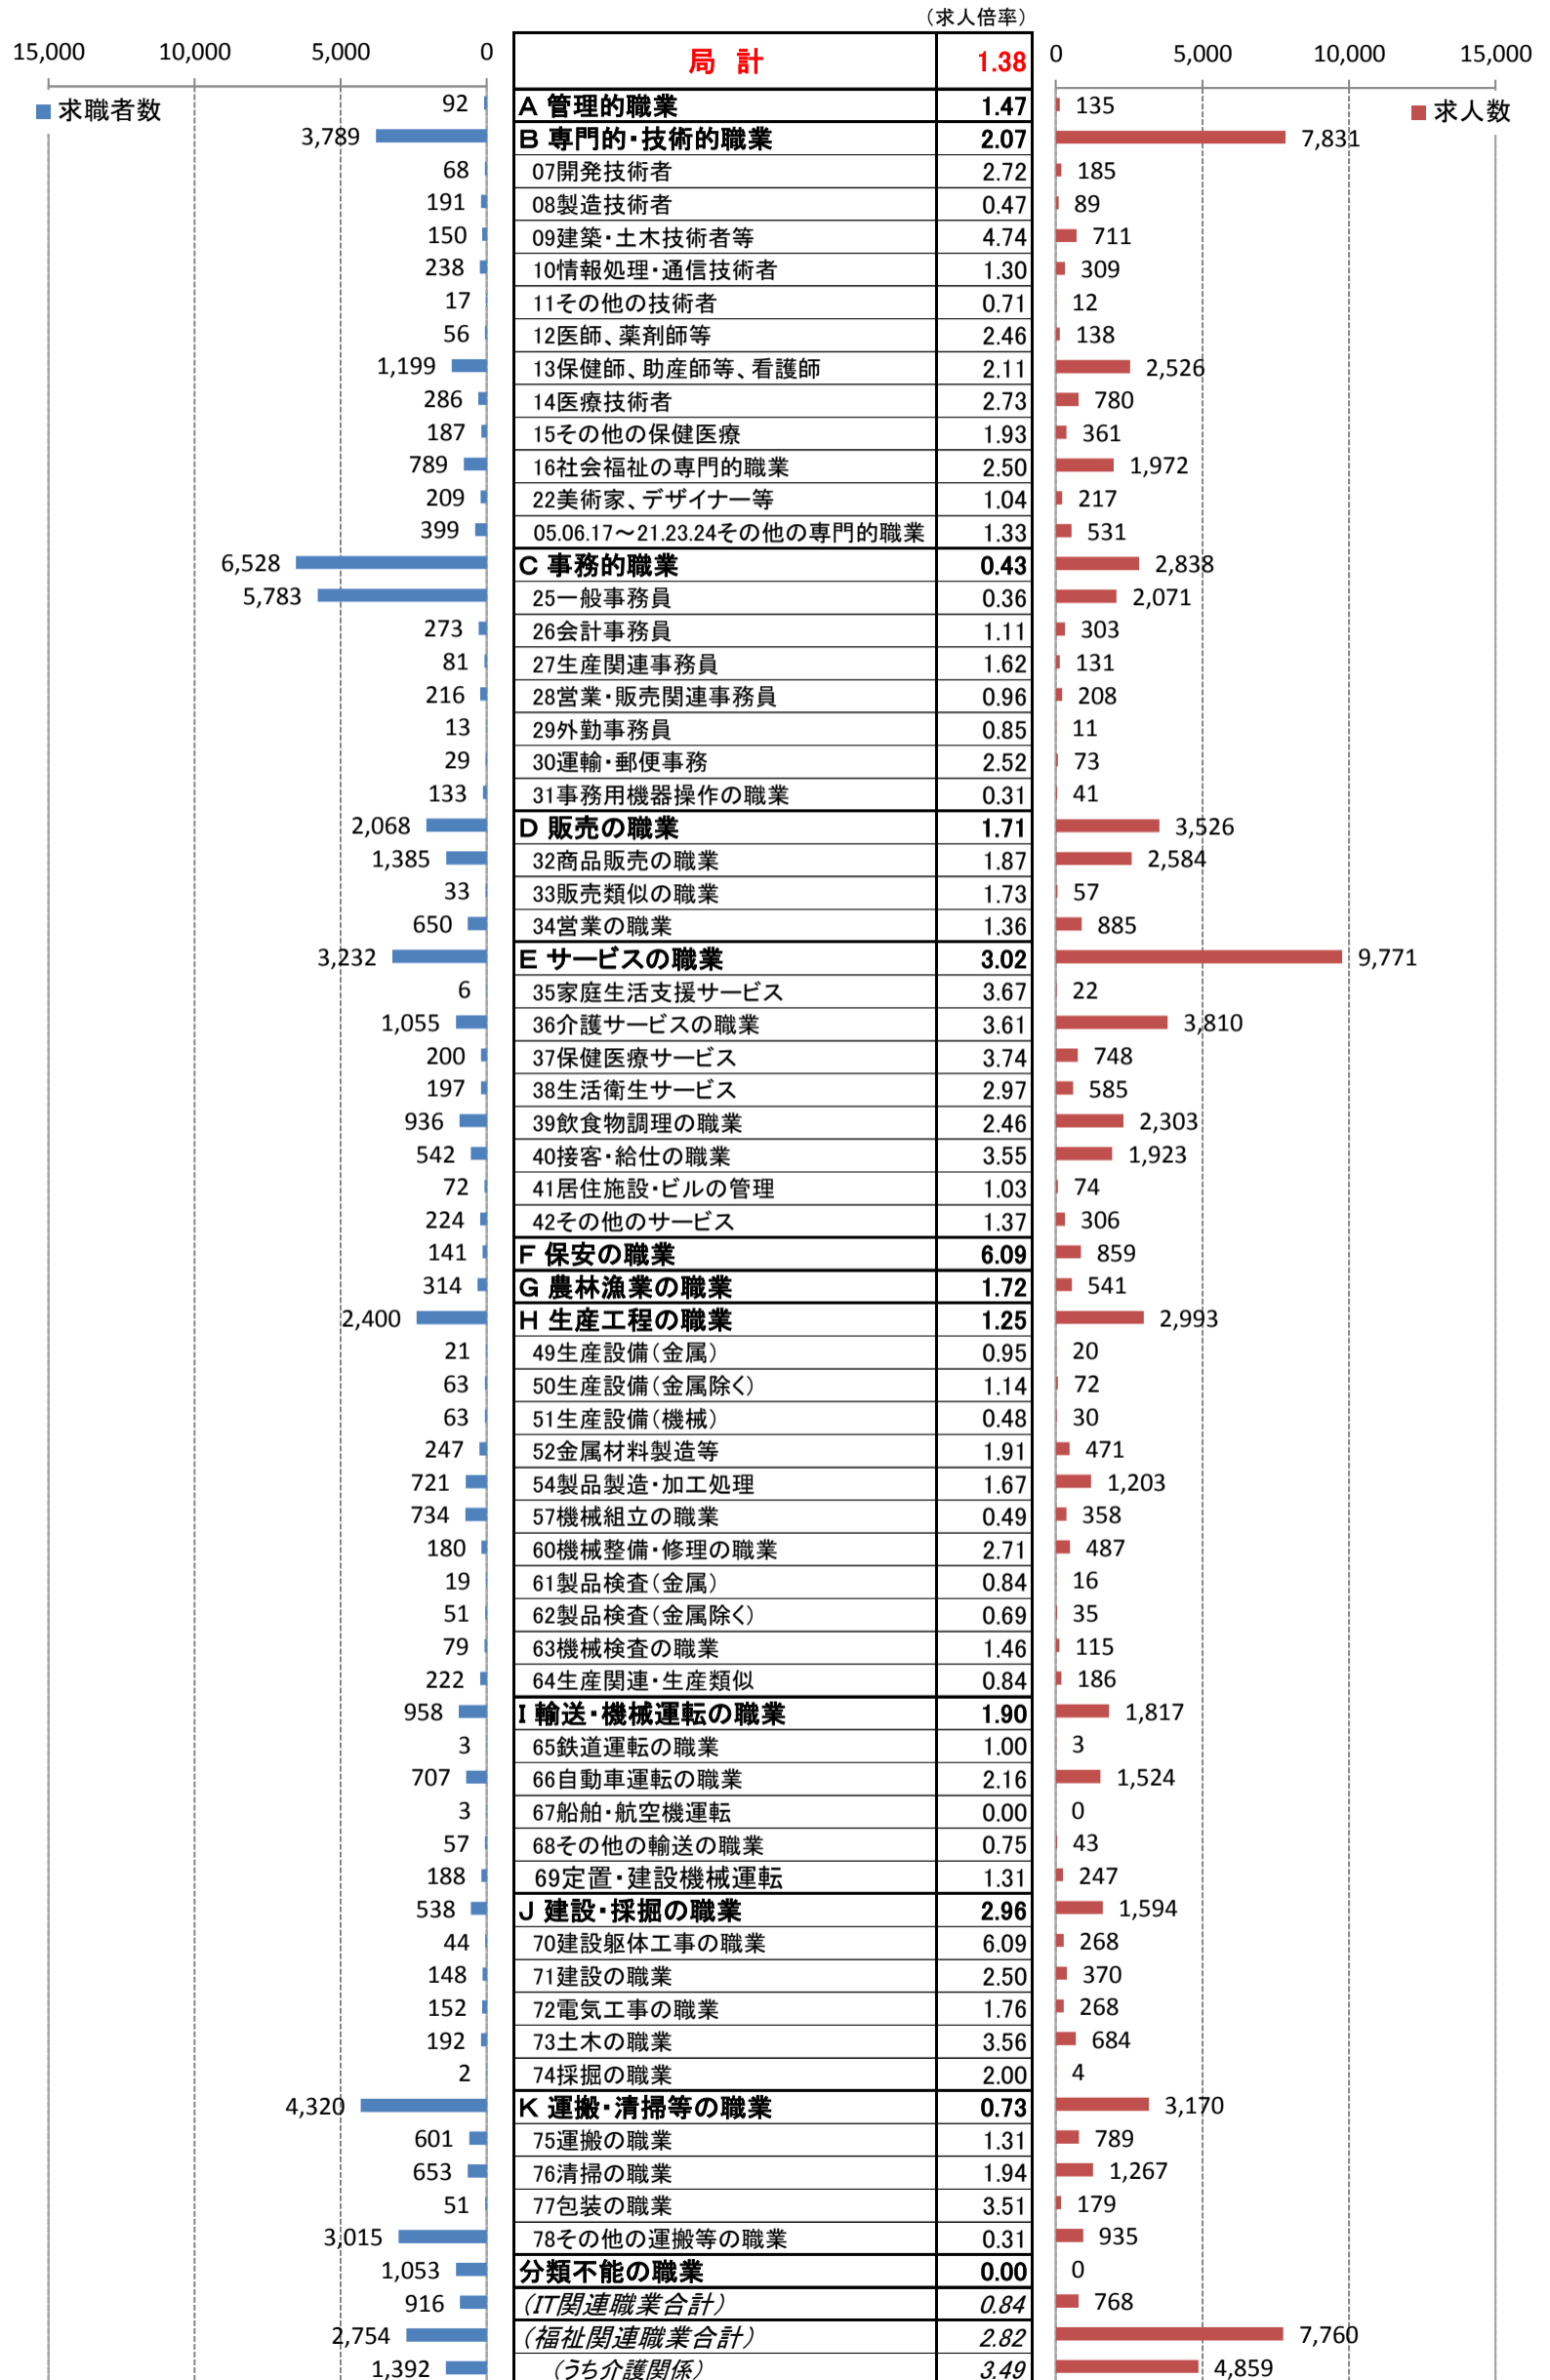

職業別<中分類>常用計 有効求人・求職・求人倍率 (令和元年9月)

職業別<中分類>常用的フルタイム 有効求人・求職・求人倍率 (令和元年9月)

職業別＜中分類＞常用的パートタイム 有効求人・求職・求人倍率（令和元年9月）