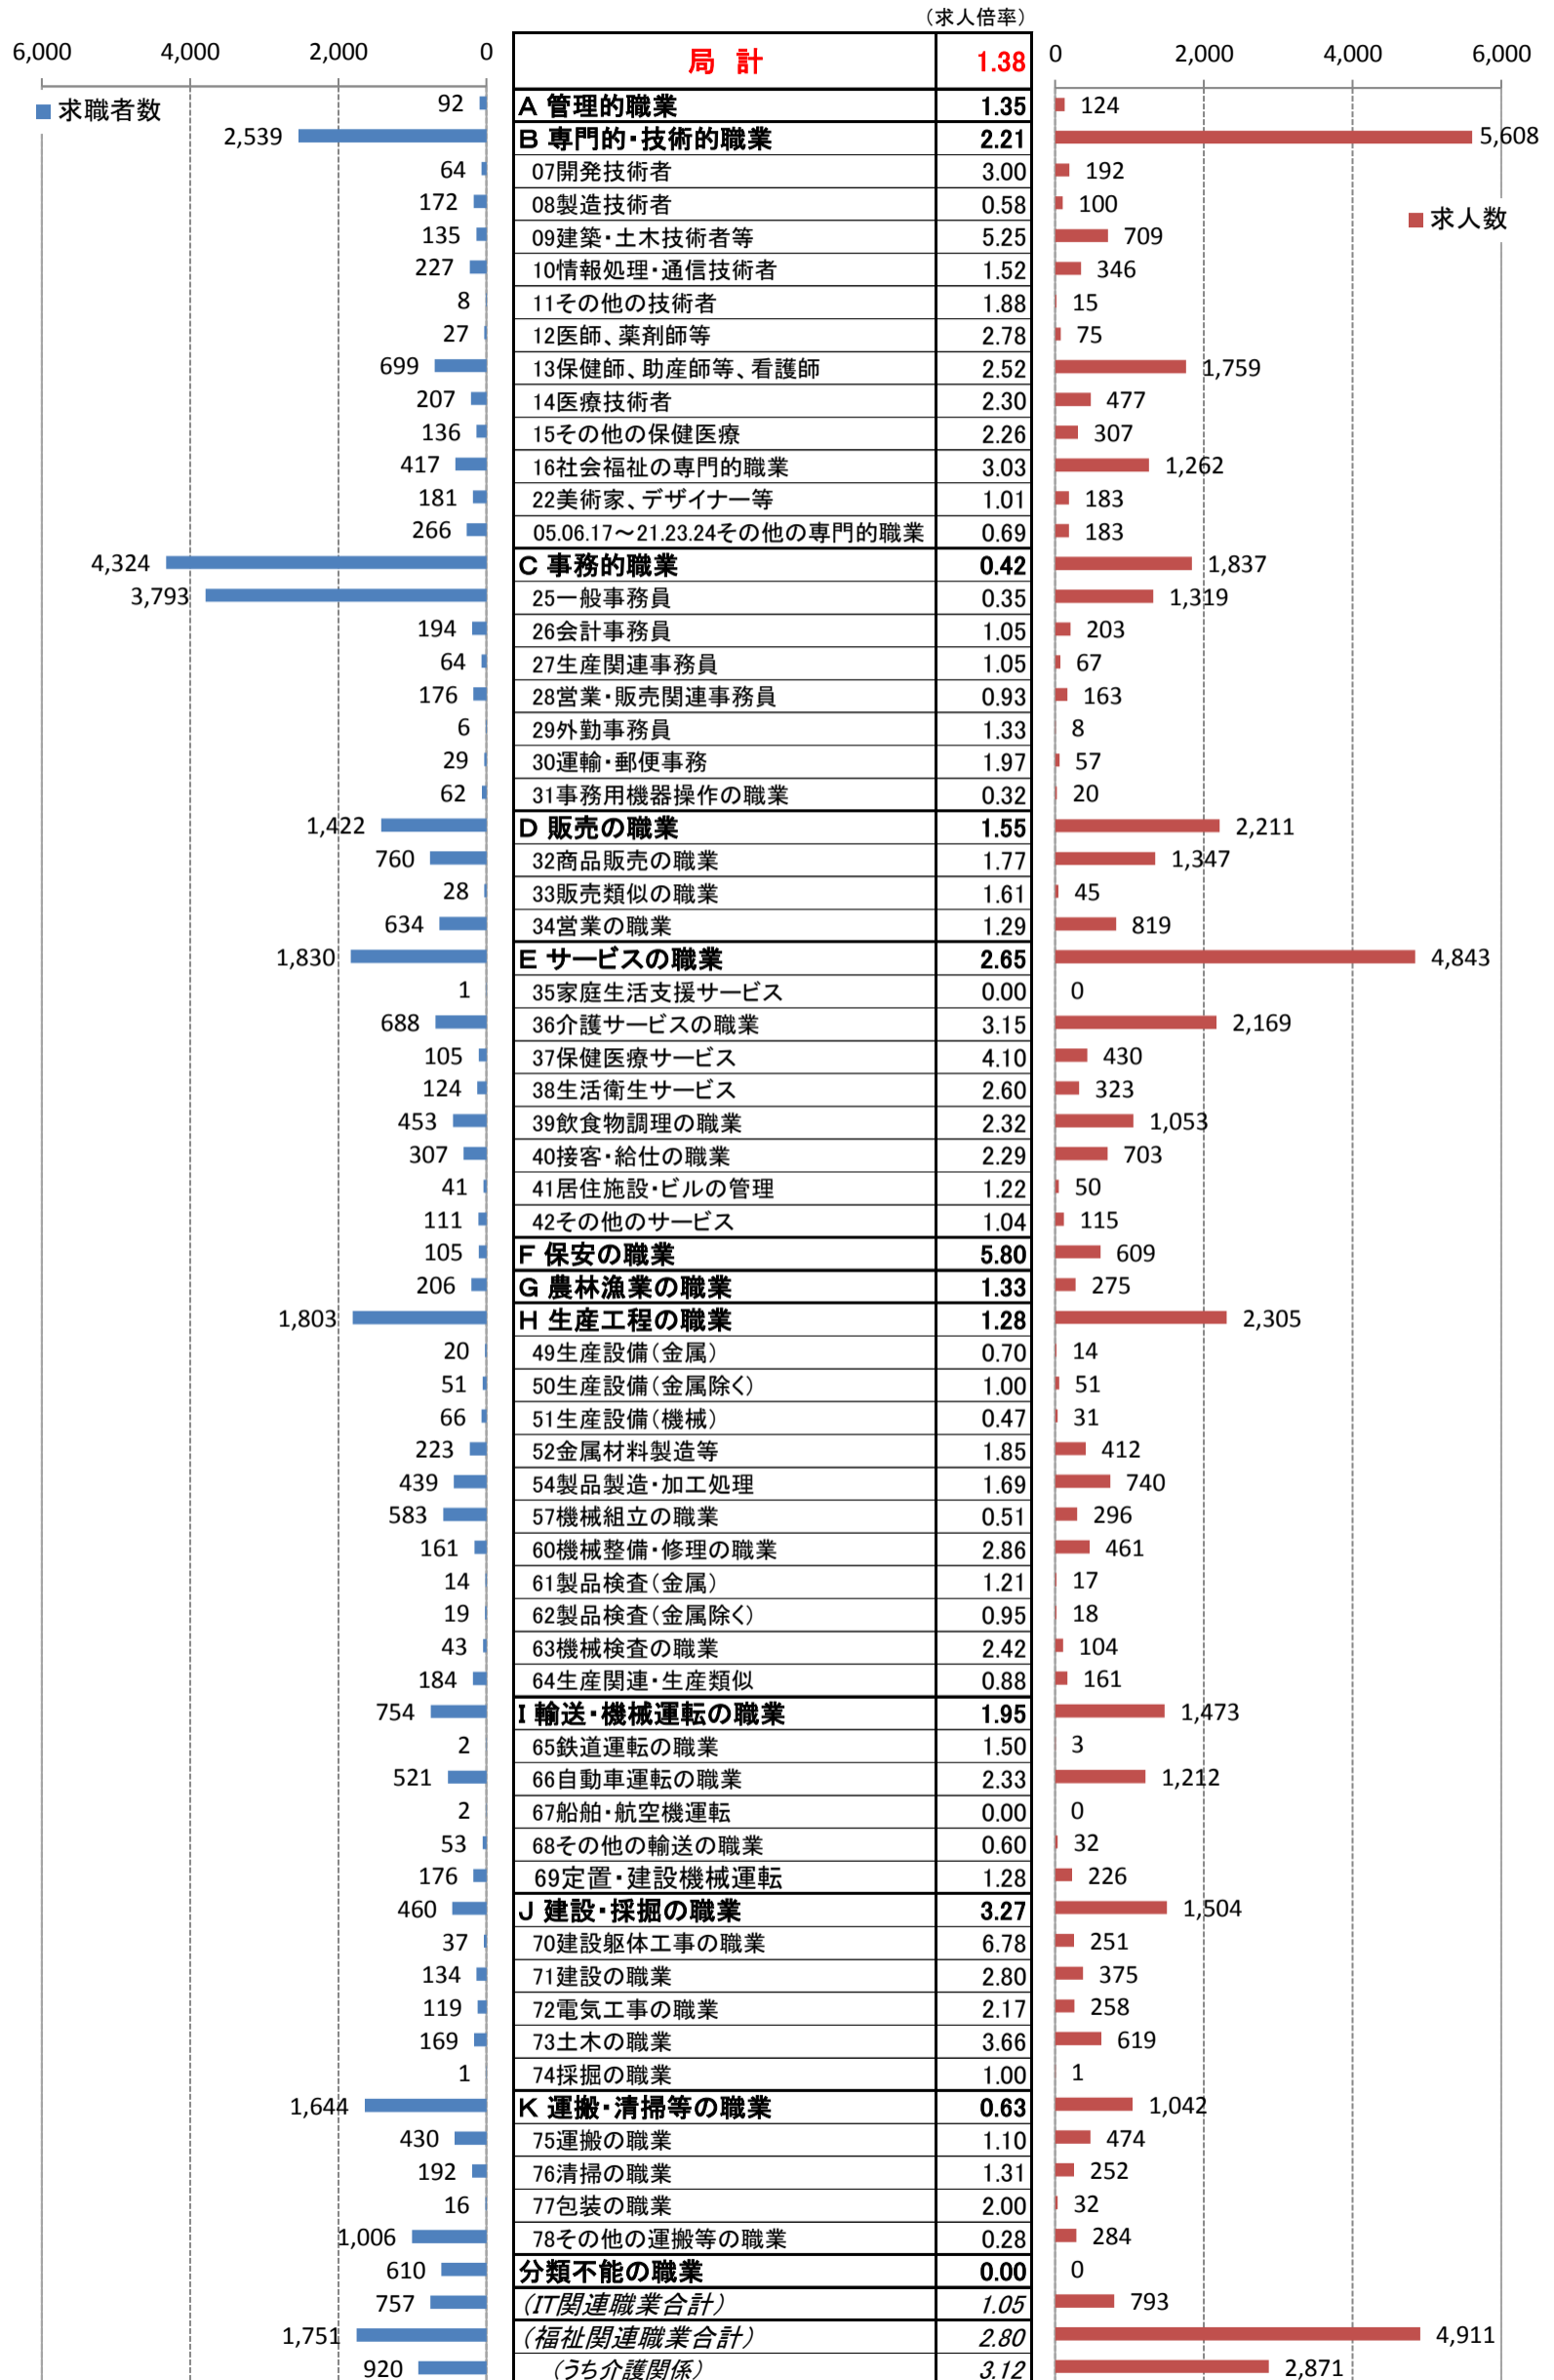

職業別<中分類>常用計 有効求人・求職・求人倍率 (令和元年8月)

職業別<中分類>常用的フルタイム 有効求人・求職・求人倍率 (令和元年8月)

職業別＜中分類＞常用的パートタイム 有効求人・求職・求人倍率（令和元年8月）