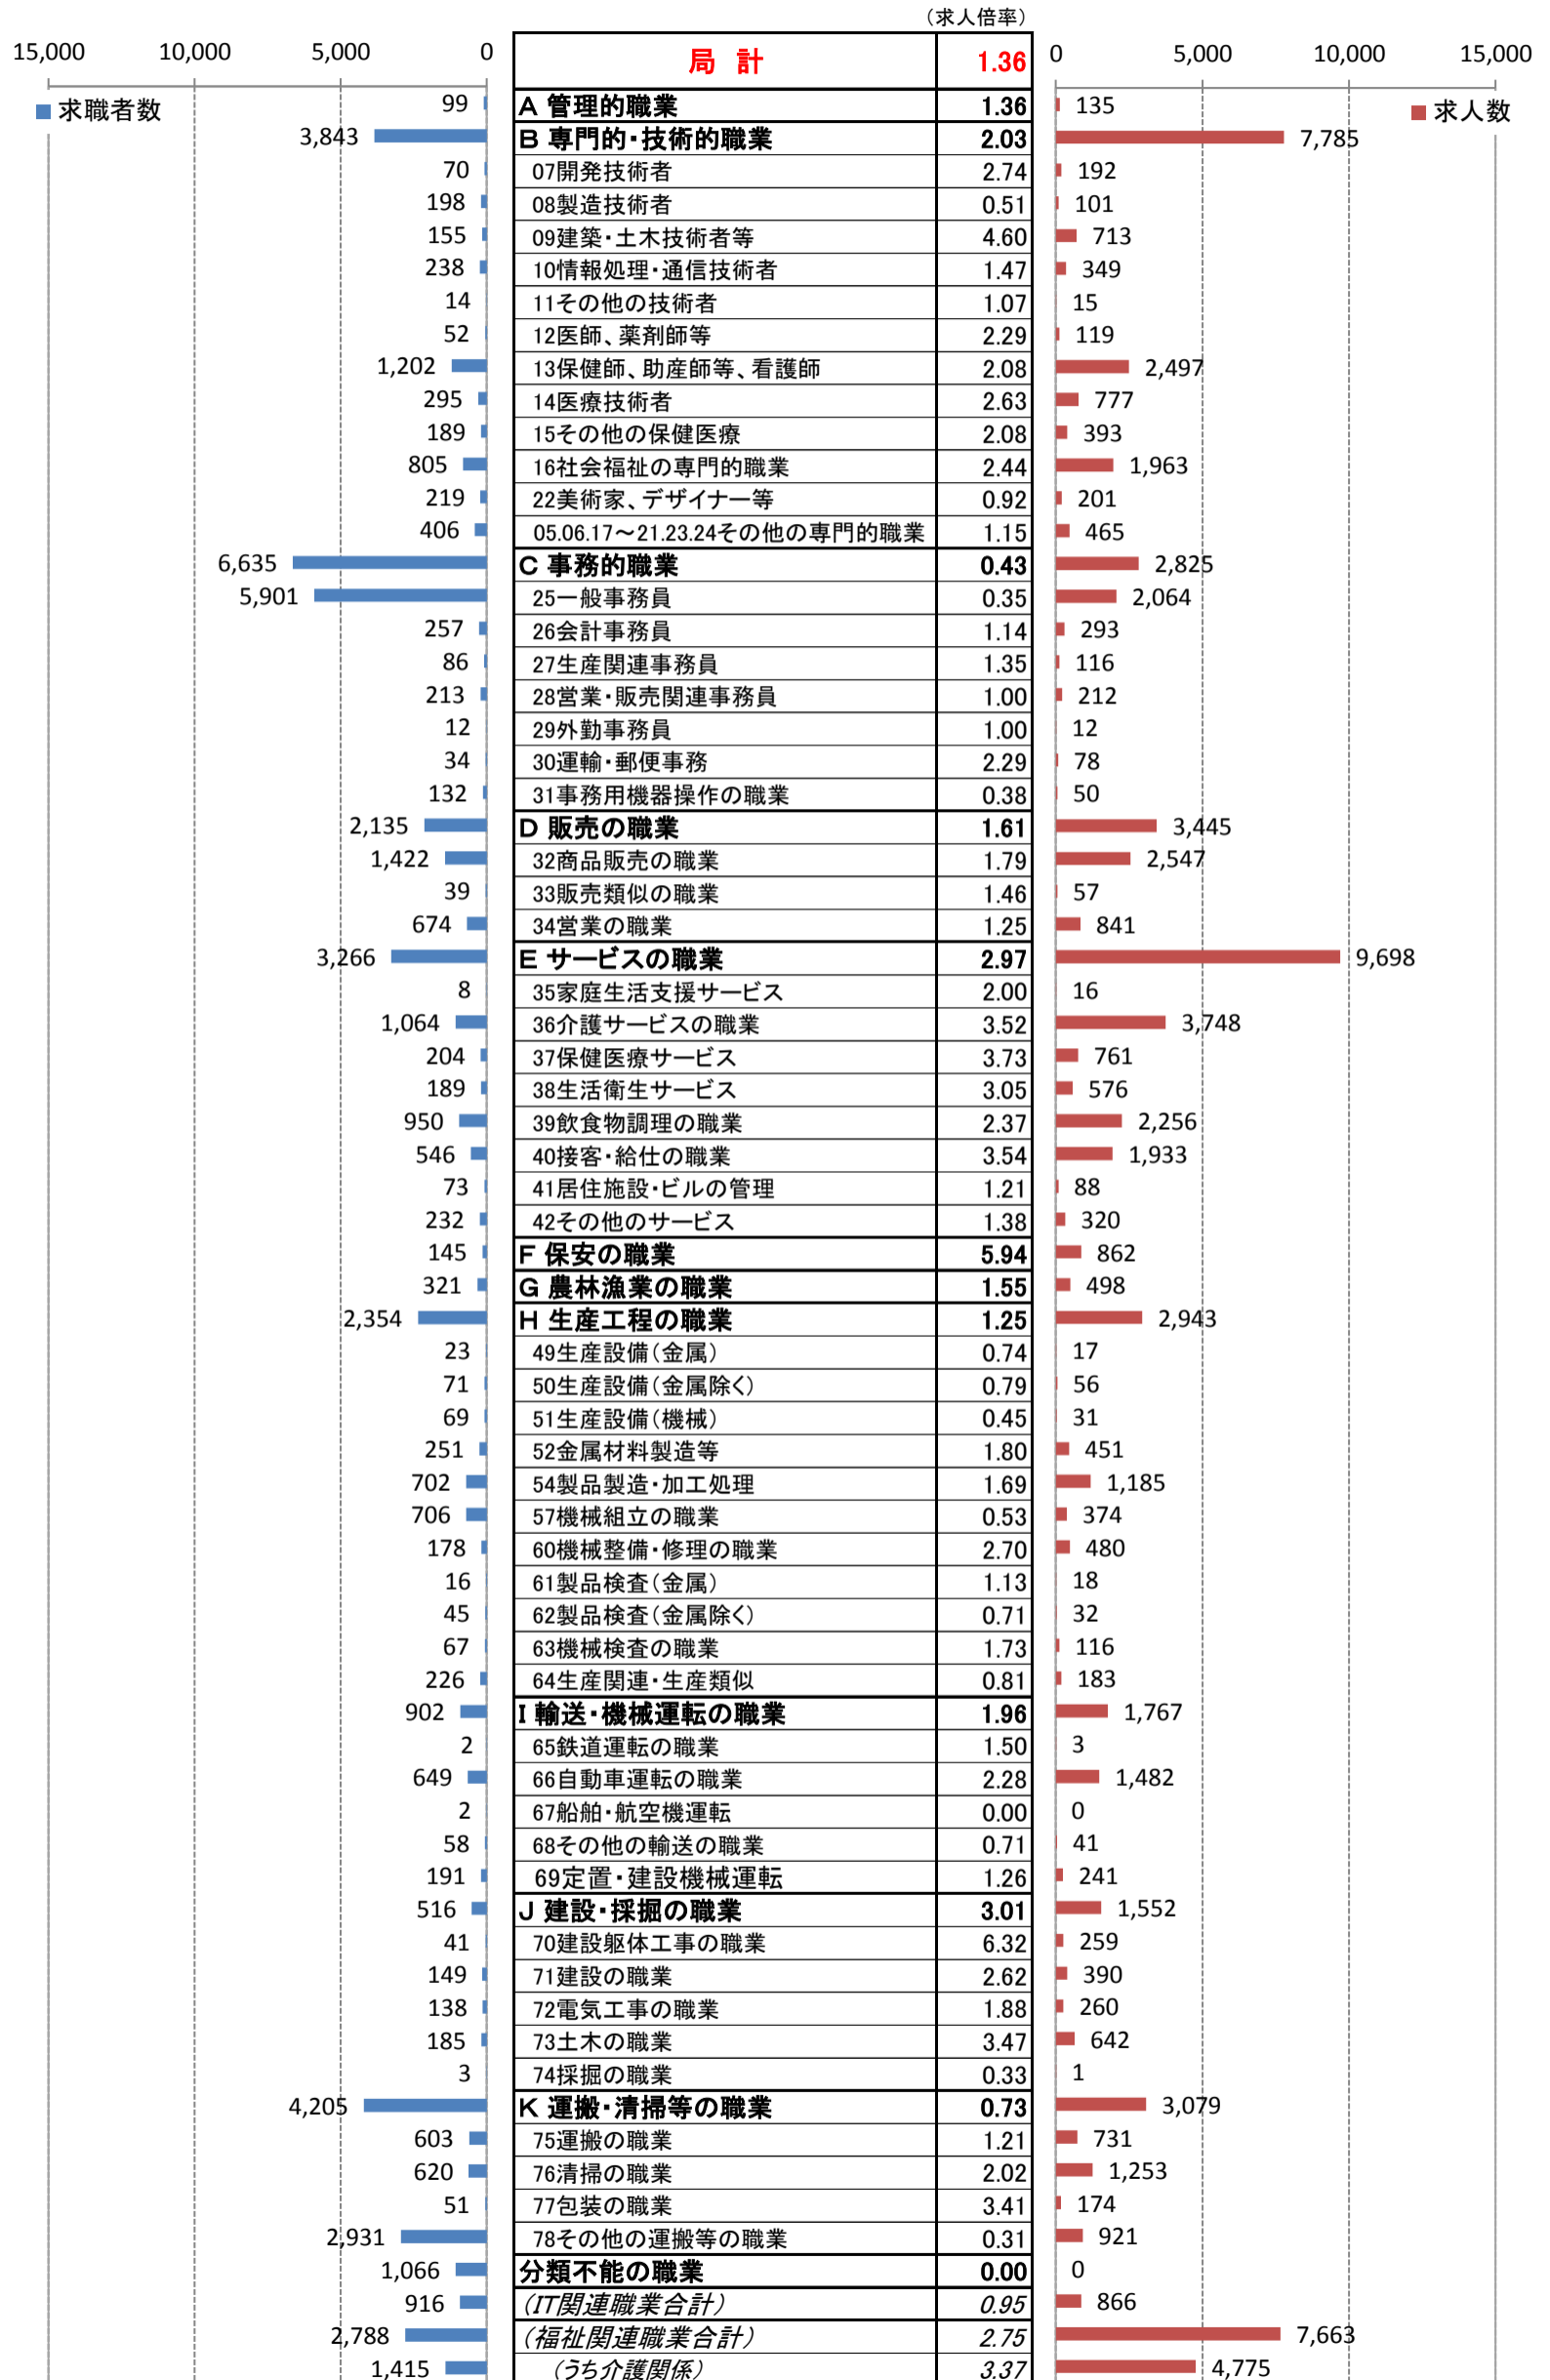

職業別<中分類>常用計 有効求人・求職・求人倍率 (令和元年8月)

職業別<中分類>常用的フルタイム 有効求人・求職・求人倍率 (令和元年8月)

職業別＜中分類＞常用的パートタイム 有効求人・求職・求人倍率（令和元年8月）