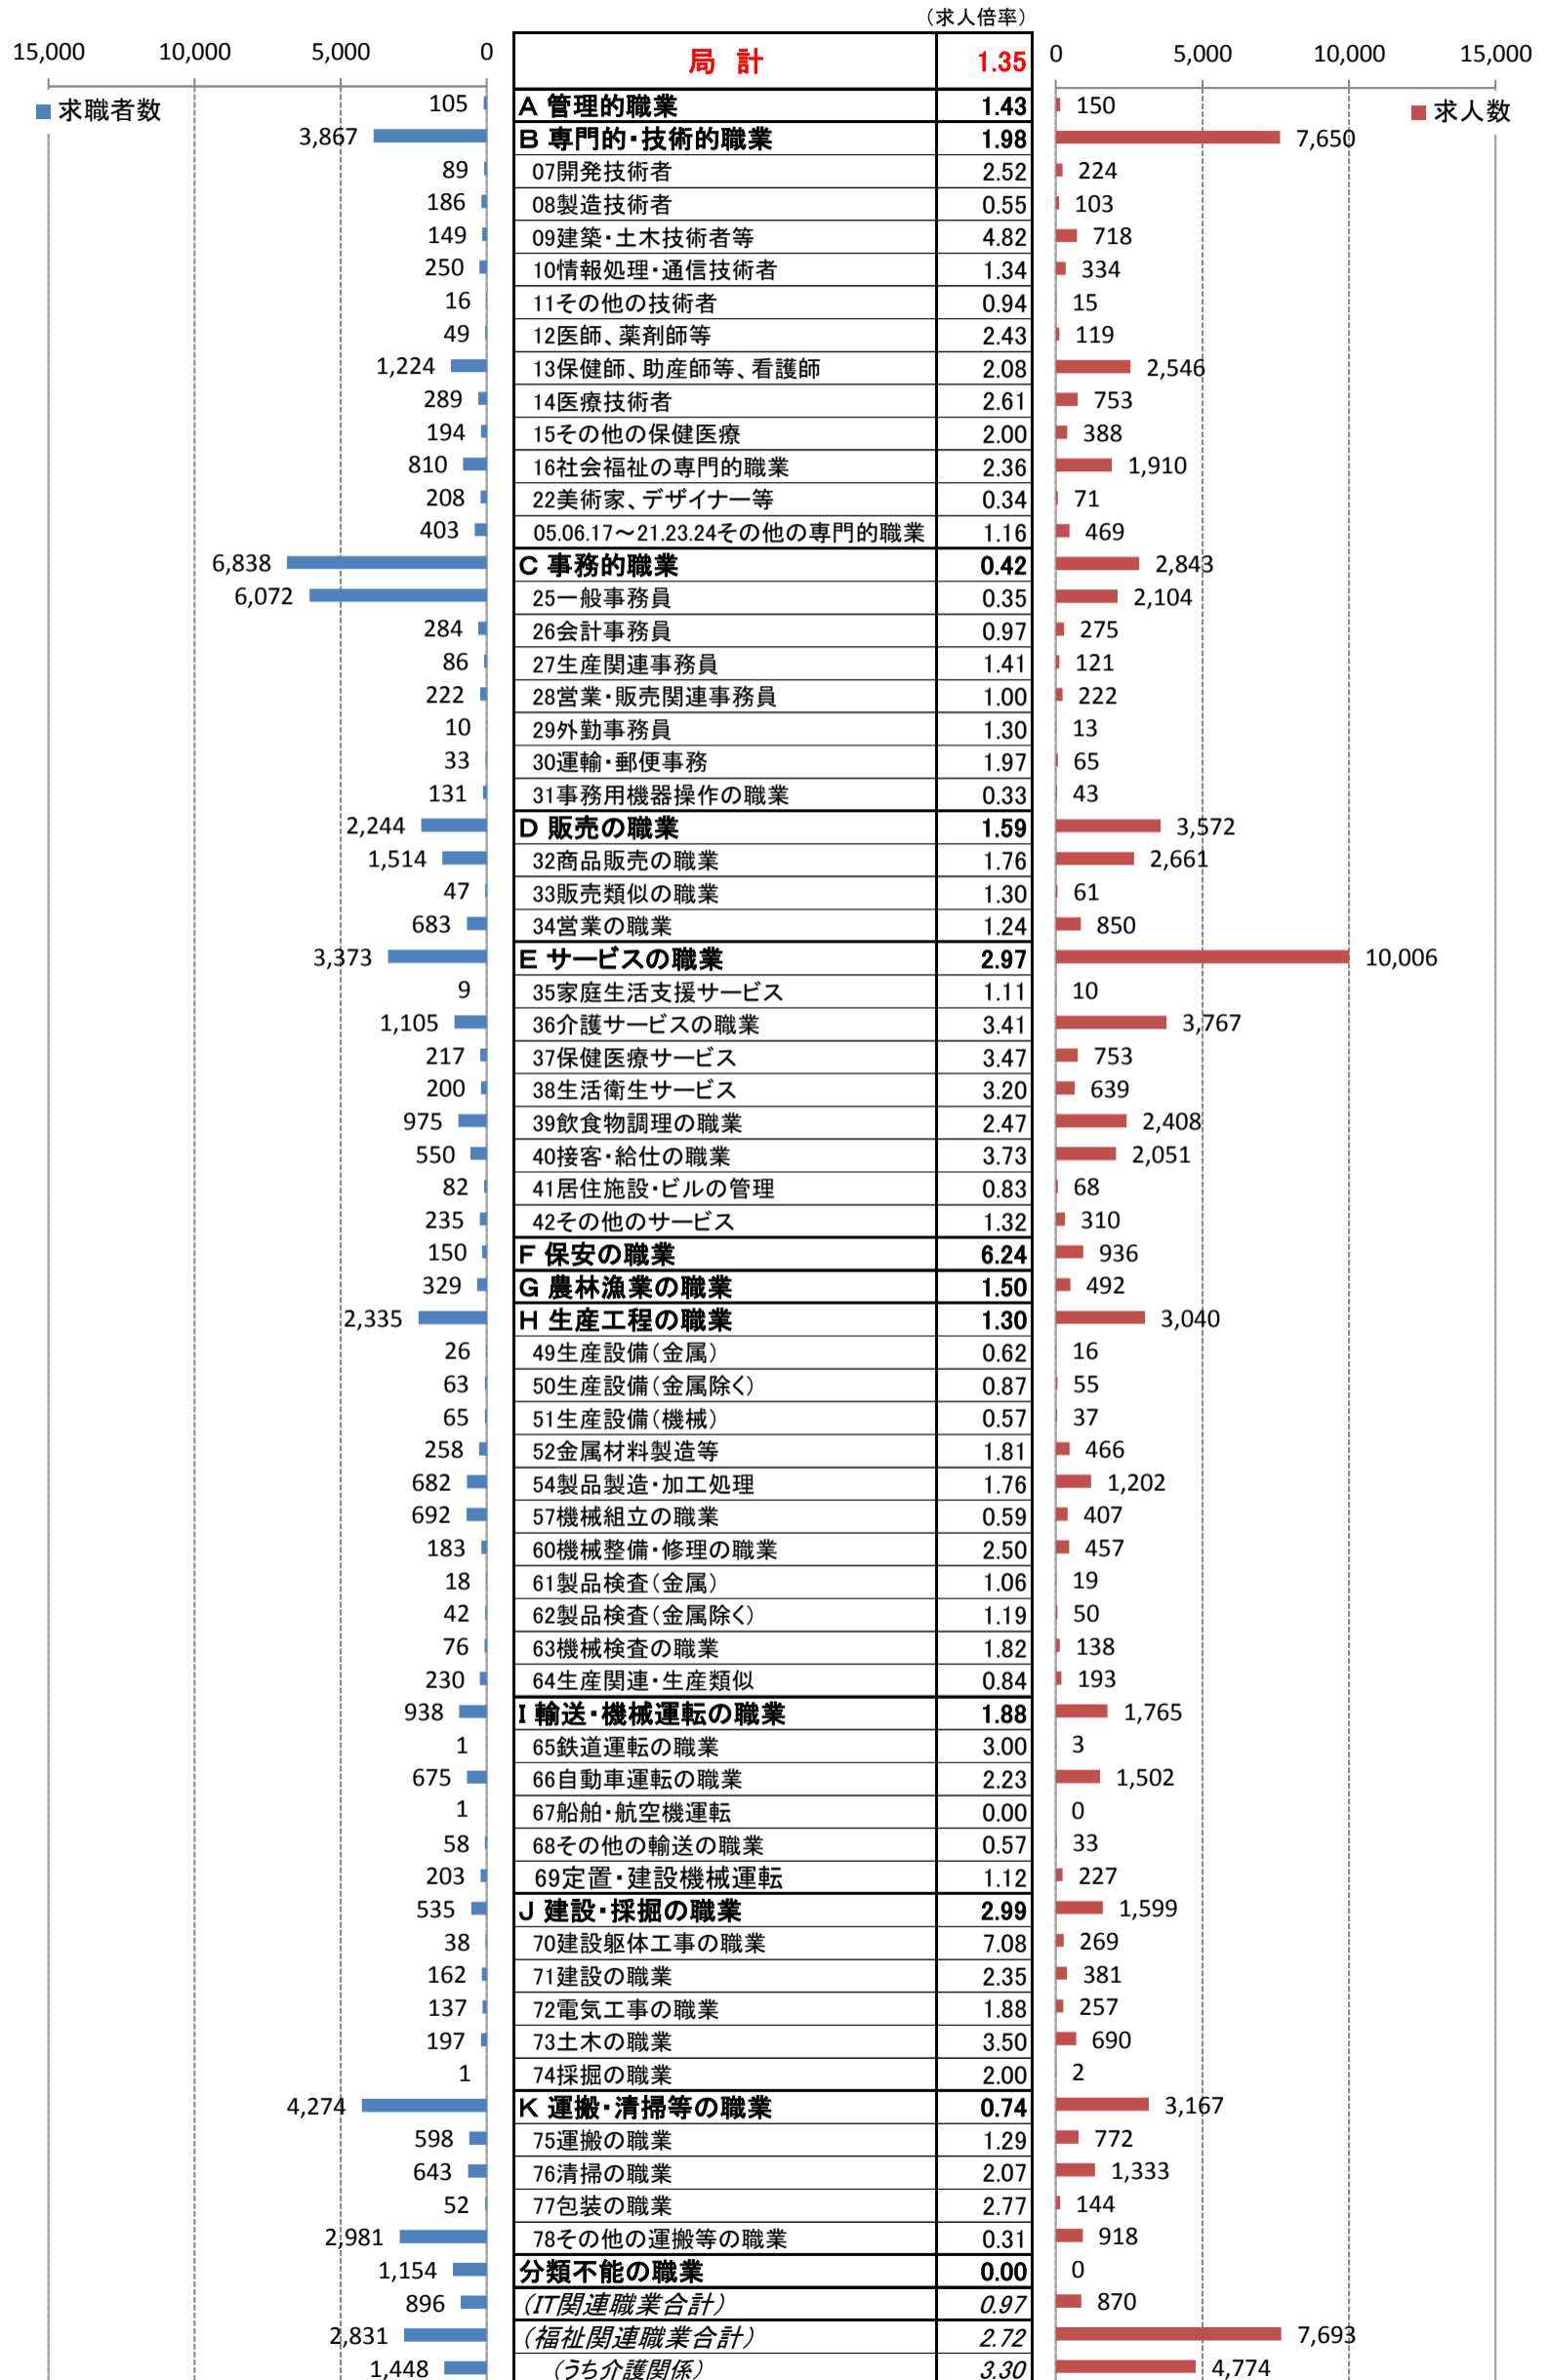

職業別<中分類>常用計 有効求人・求職・求人倍率 (令和元年7月)

職業別<中分類>常用的フルタイム 有効求人・求職・求人倍率 (令和元年7月)

職業別＜中分類＞常用的パートタイム 有効求人・求職・求人倍率（令和元年7月）