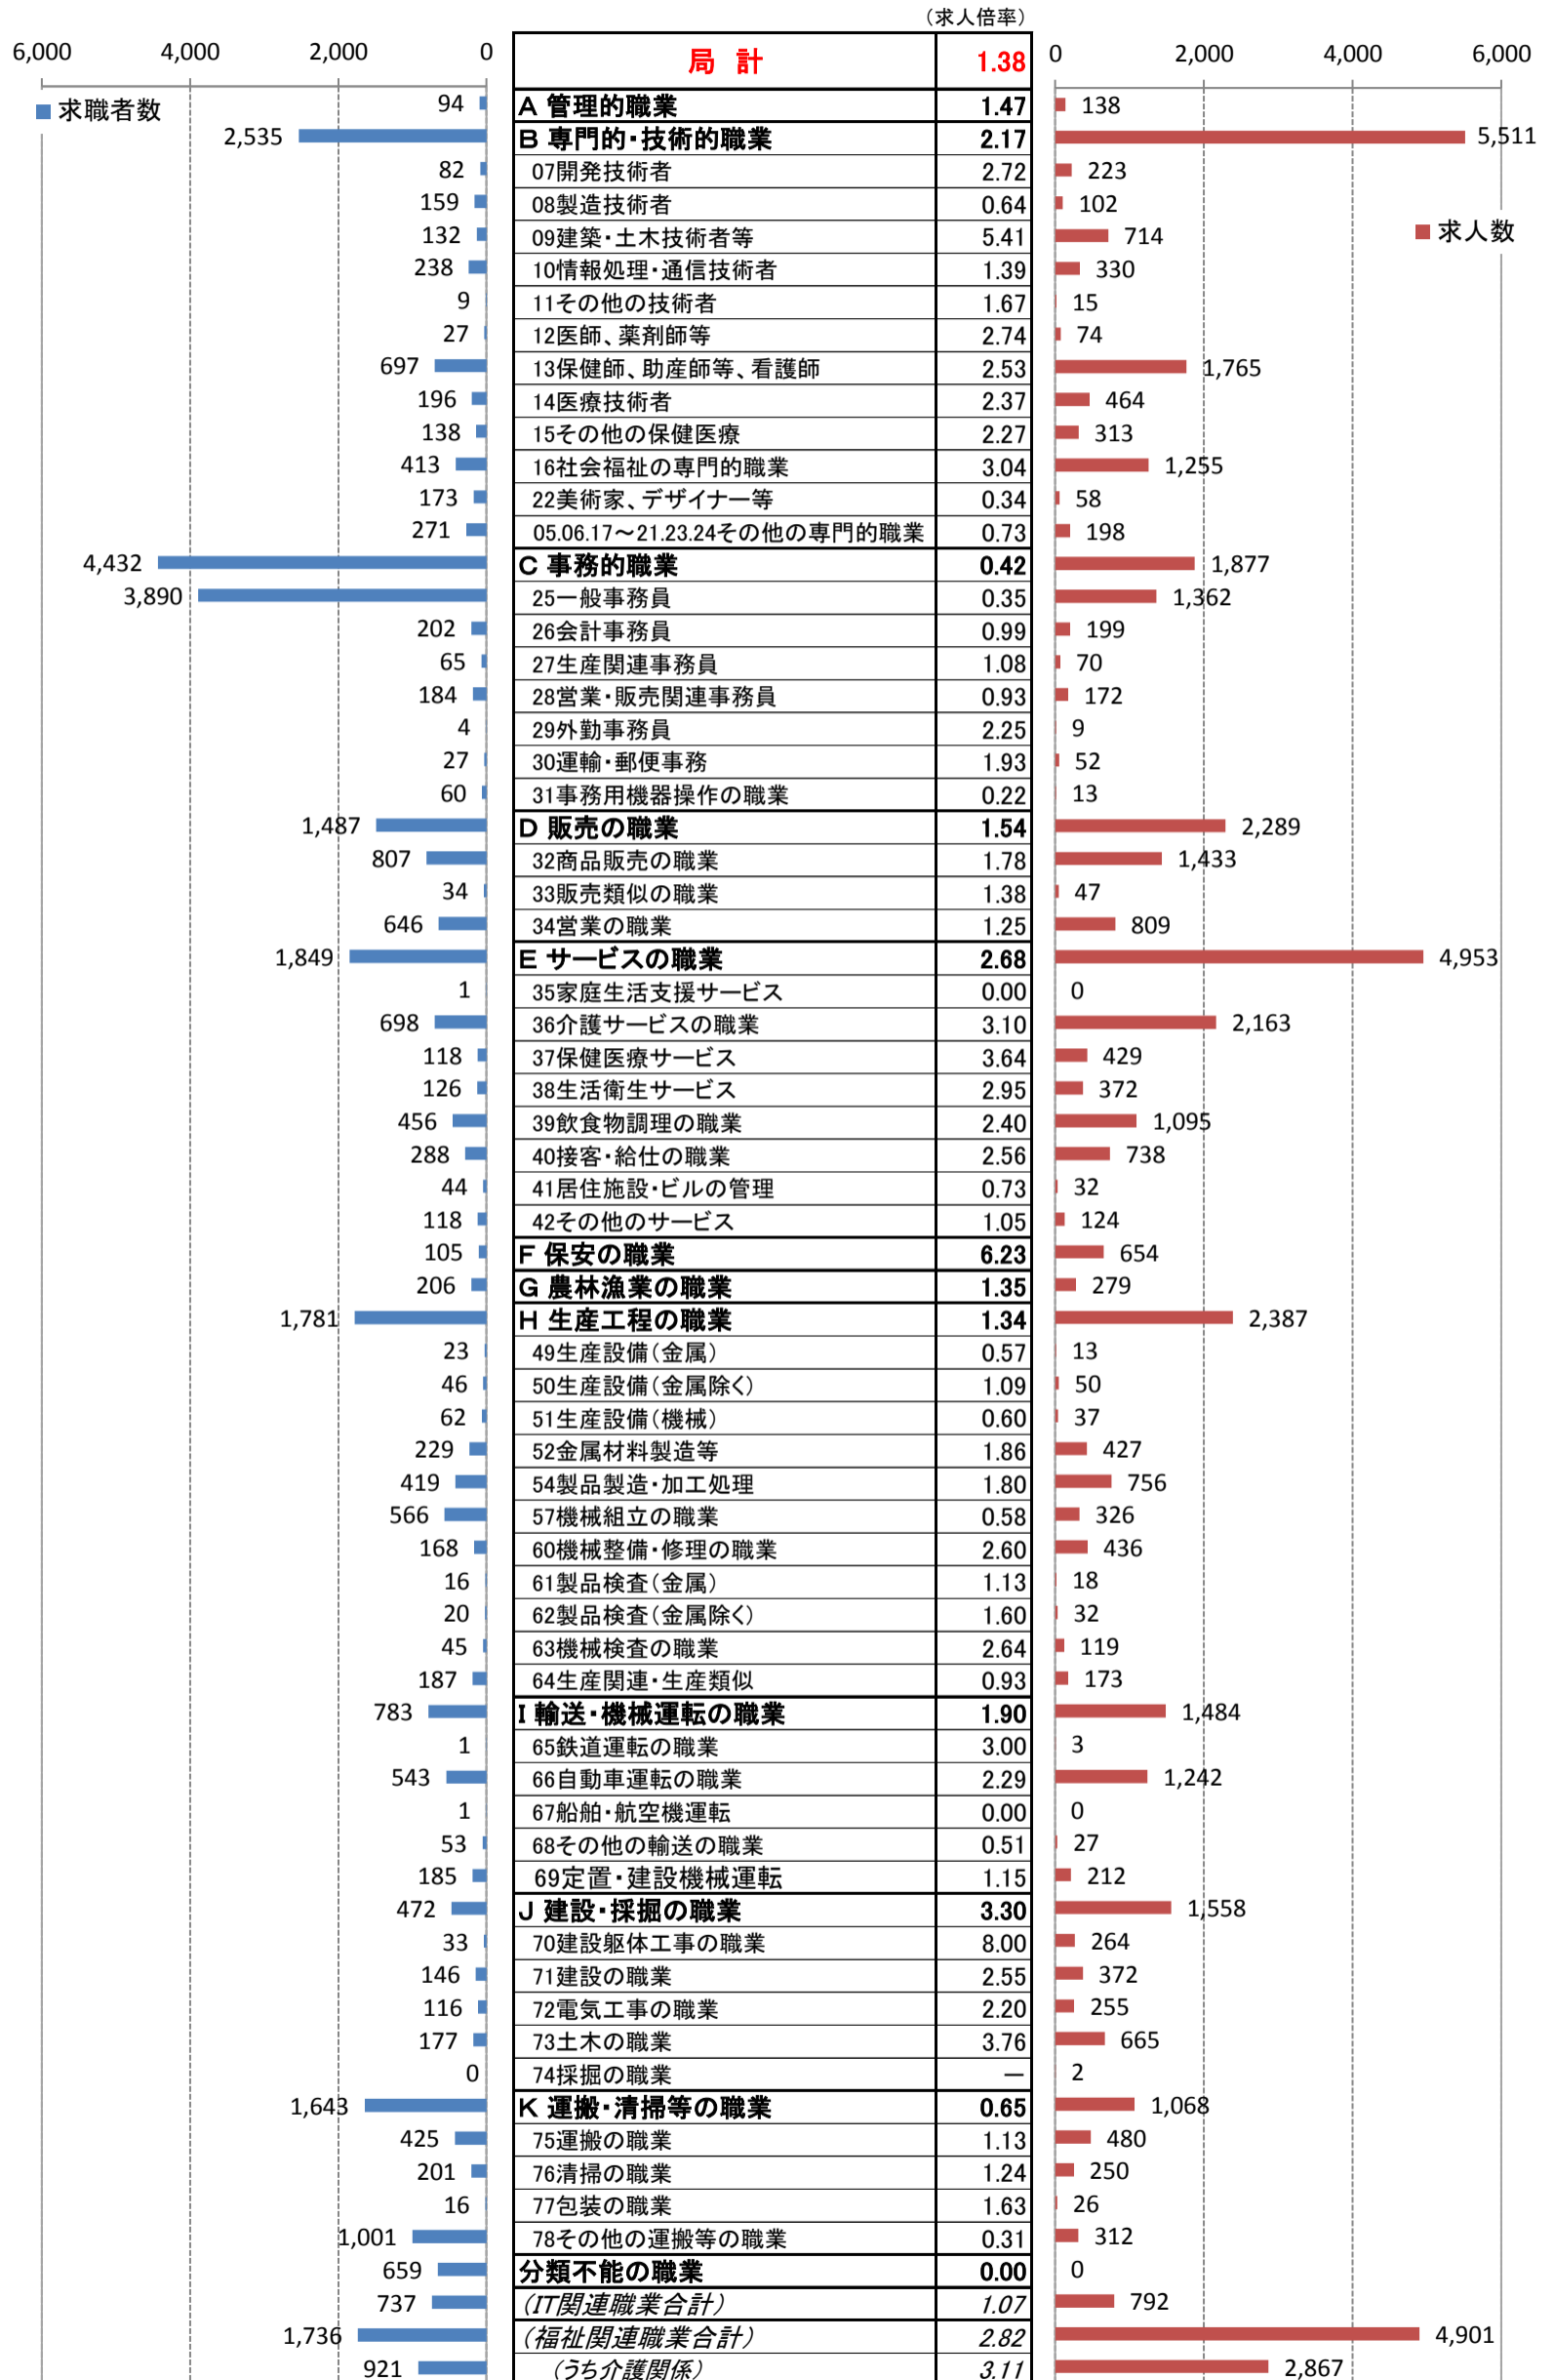

職業別<中分類>常用計 有効求人・求職・求人倍率 (令和元年7月)

職業別<中分類>常用的フルタイム 有効求人・求職・求人倍率 (令和元年7月)

職業別＜中分類＞常用的パートタイム 有効求人・求職・求人倍率（令和元年7月）