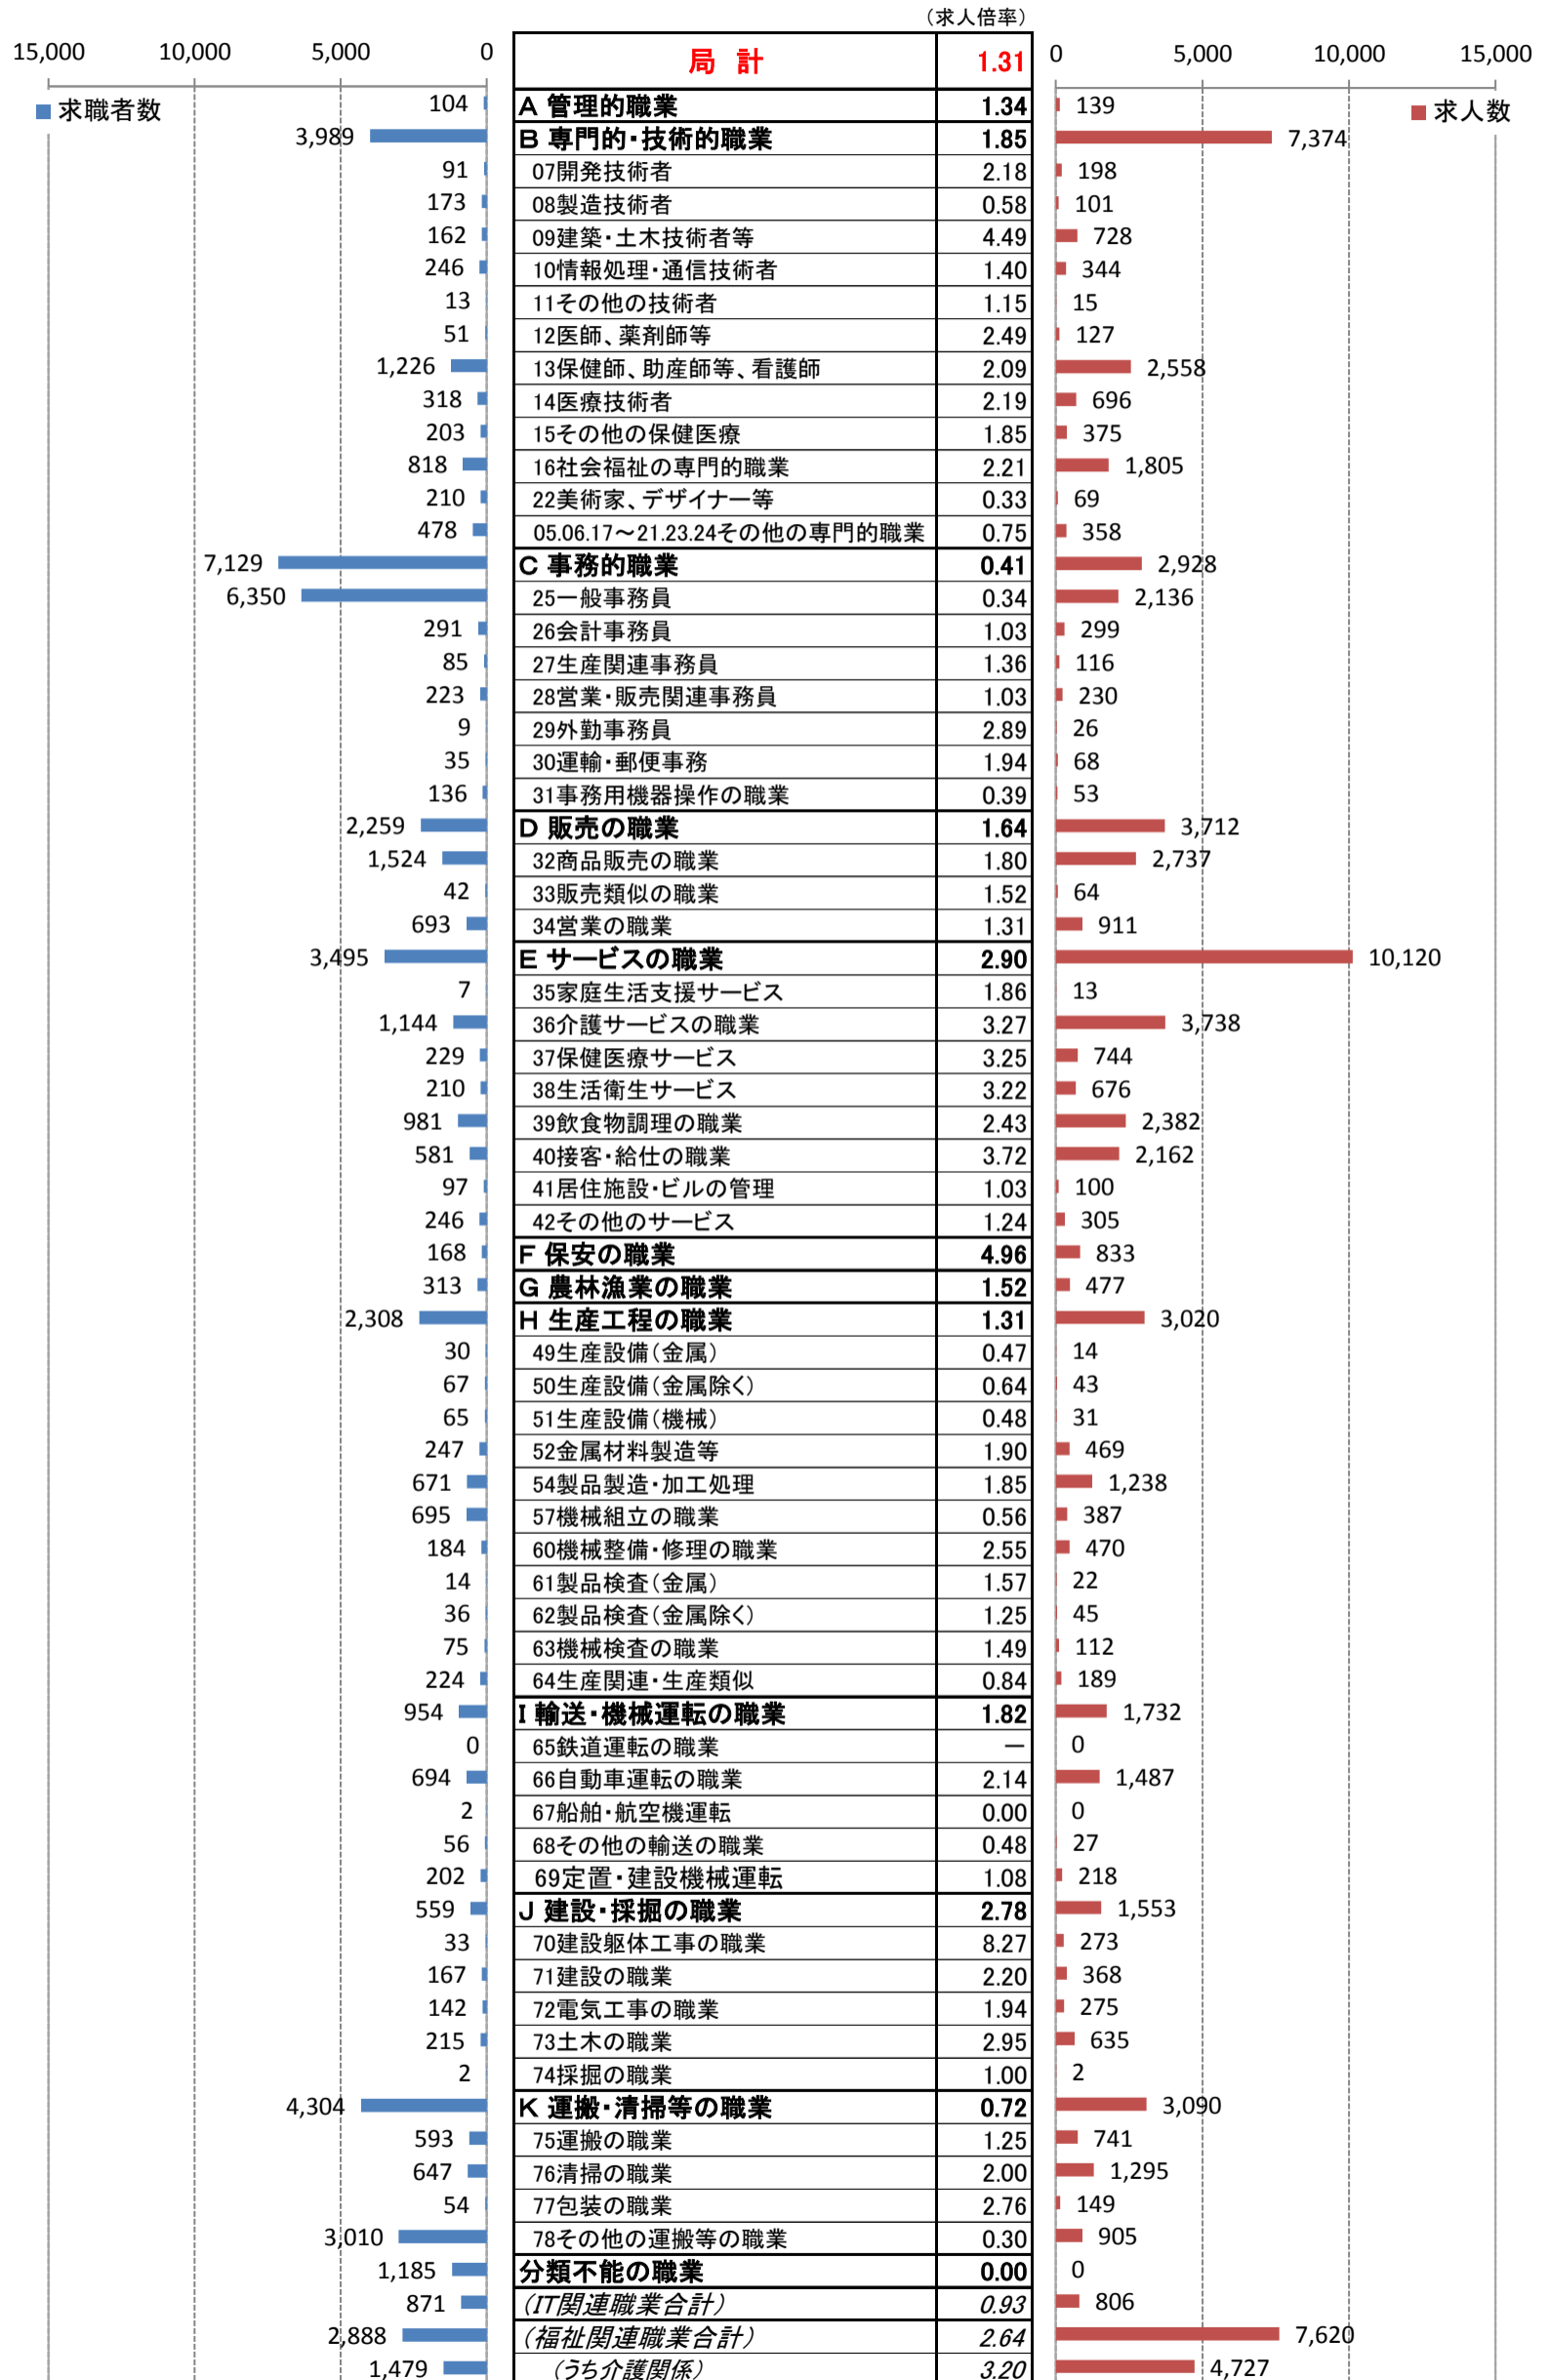

職業別<中分類>常用計 有効求人・求職・求人倍率 (令和元年6月)

職業別<中分類>常用的フルタイム 有効求人・求職・求人倍率 (令和元年6月)

職業別＜中分類＞常用的パートタイム 有効求人・求職・求人倍率（令和元年6月）