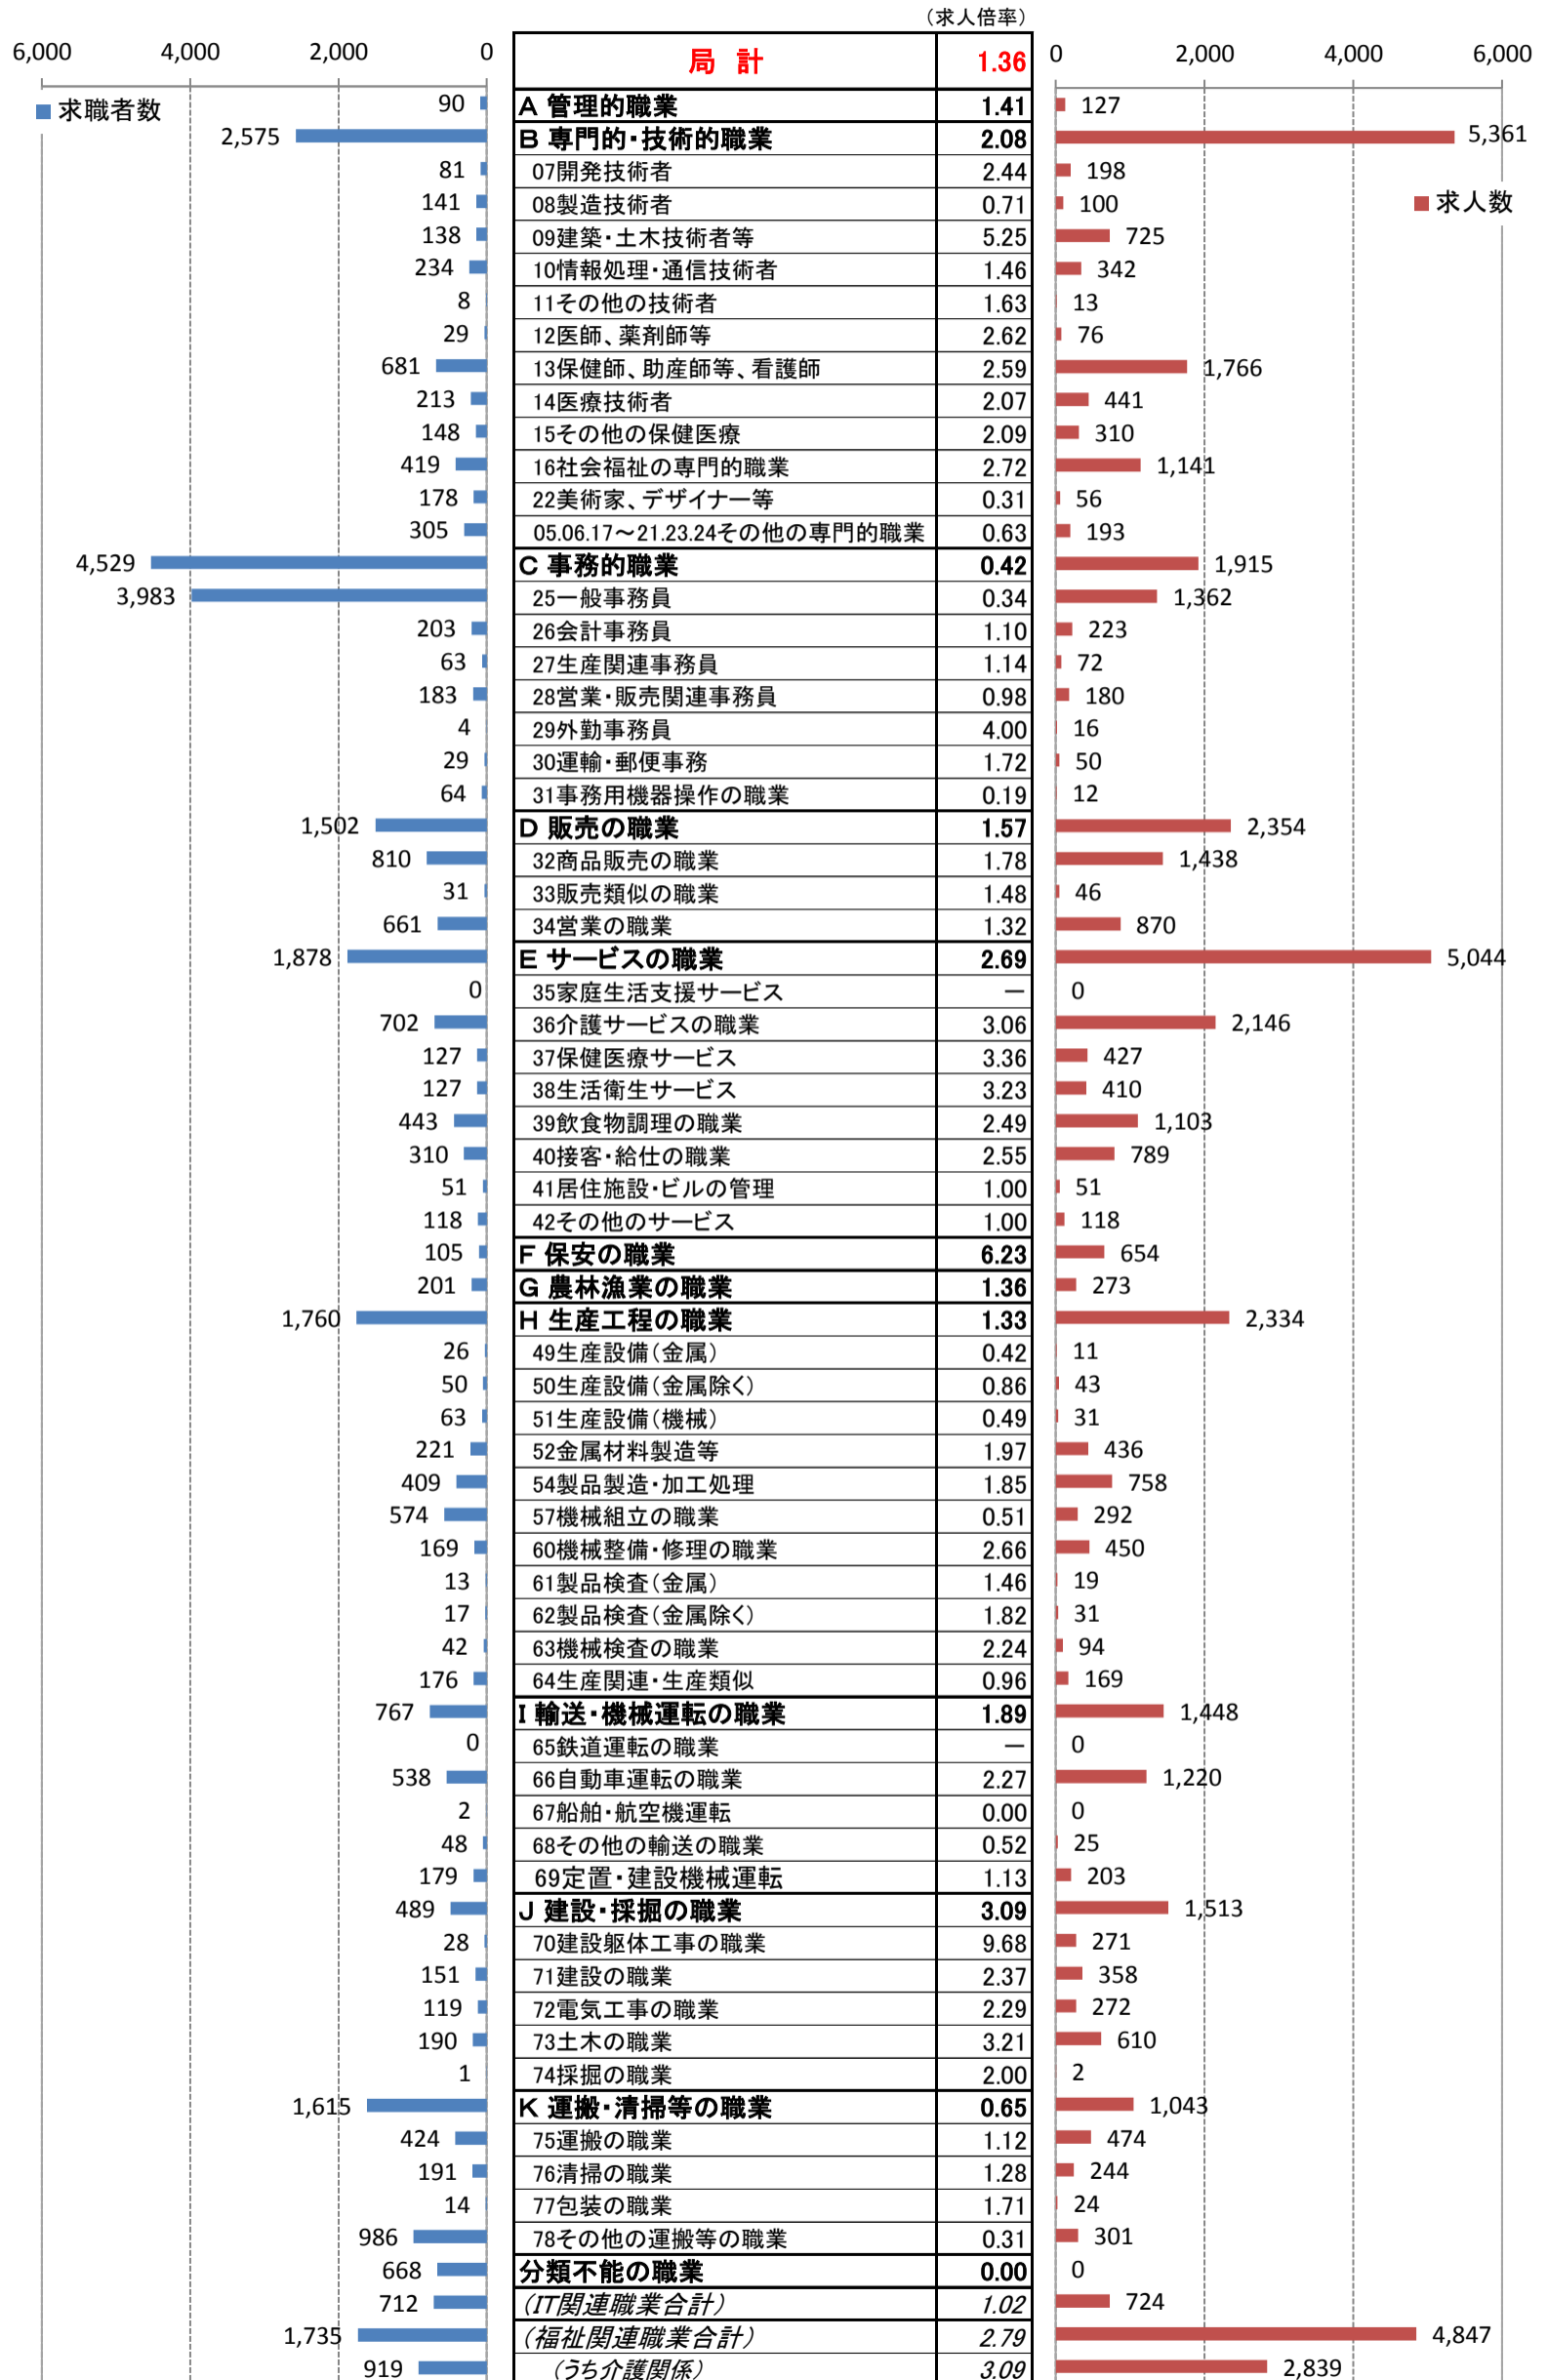

職業別<中分類>常用計 有効求人・求職・求人倍率 (令和元年6月)

職業別<中分類>常用的フルタイム 有効求人・求職・求人倍率 (令和元年6月)

職業別＜中分類＞常用的パートタイム 有効求人・求職・求人倍率（令和元年6月）