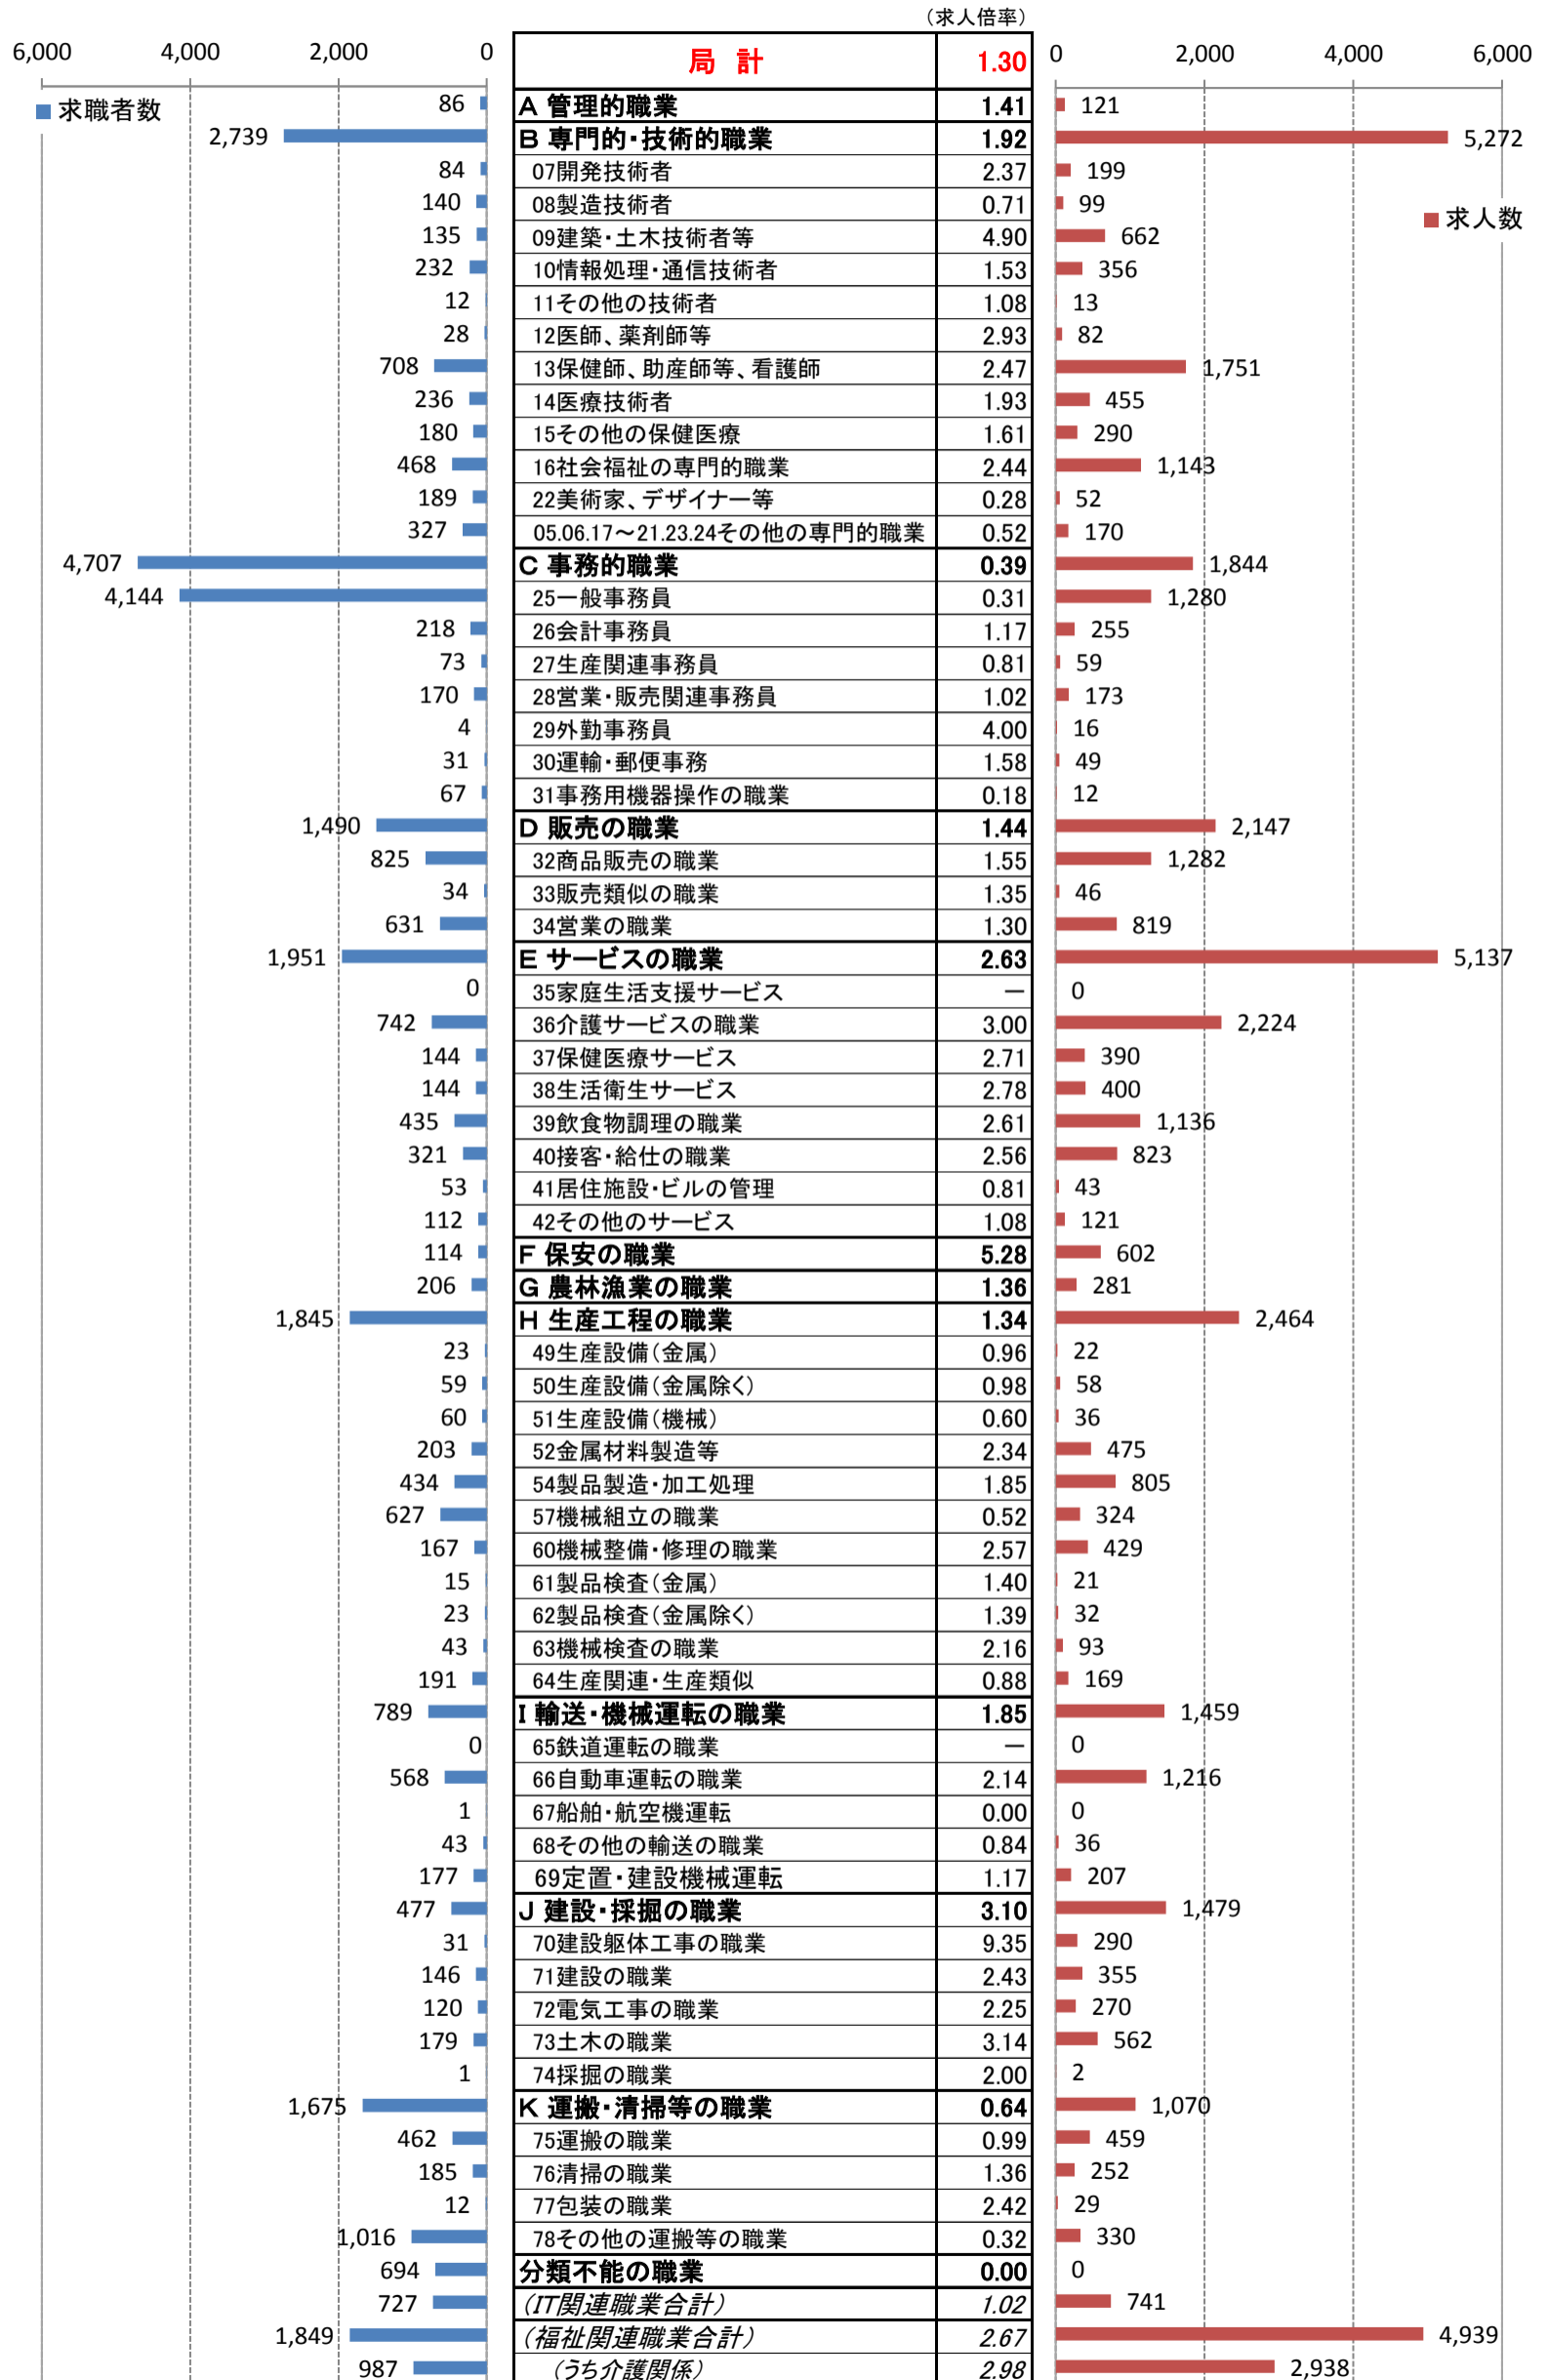

職業別<中分類>常用計 有効求人・求職・求人倍率 (令和元年5月)

職業別<中分類>常用的フルタイム 有効求人・求職・求人倍率 (令和元年5月)

職業別<中分類>常用的パートタイム 有効求人・求職・求人倍率 (令和元年5月)