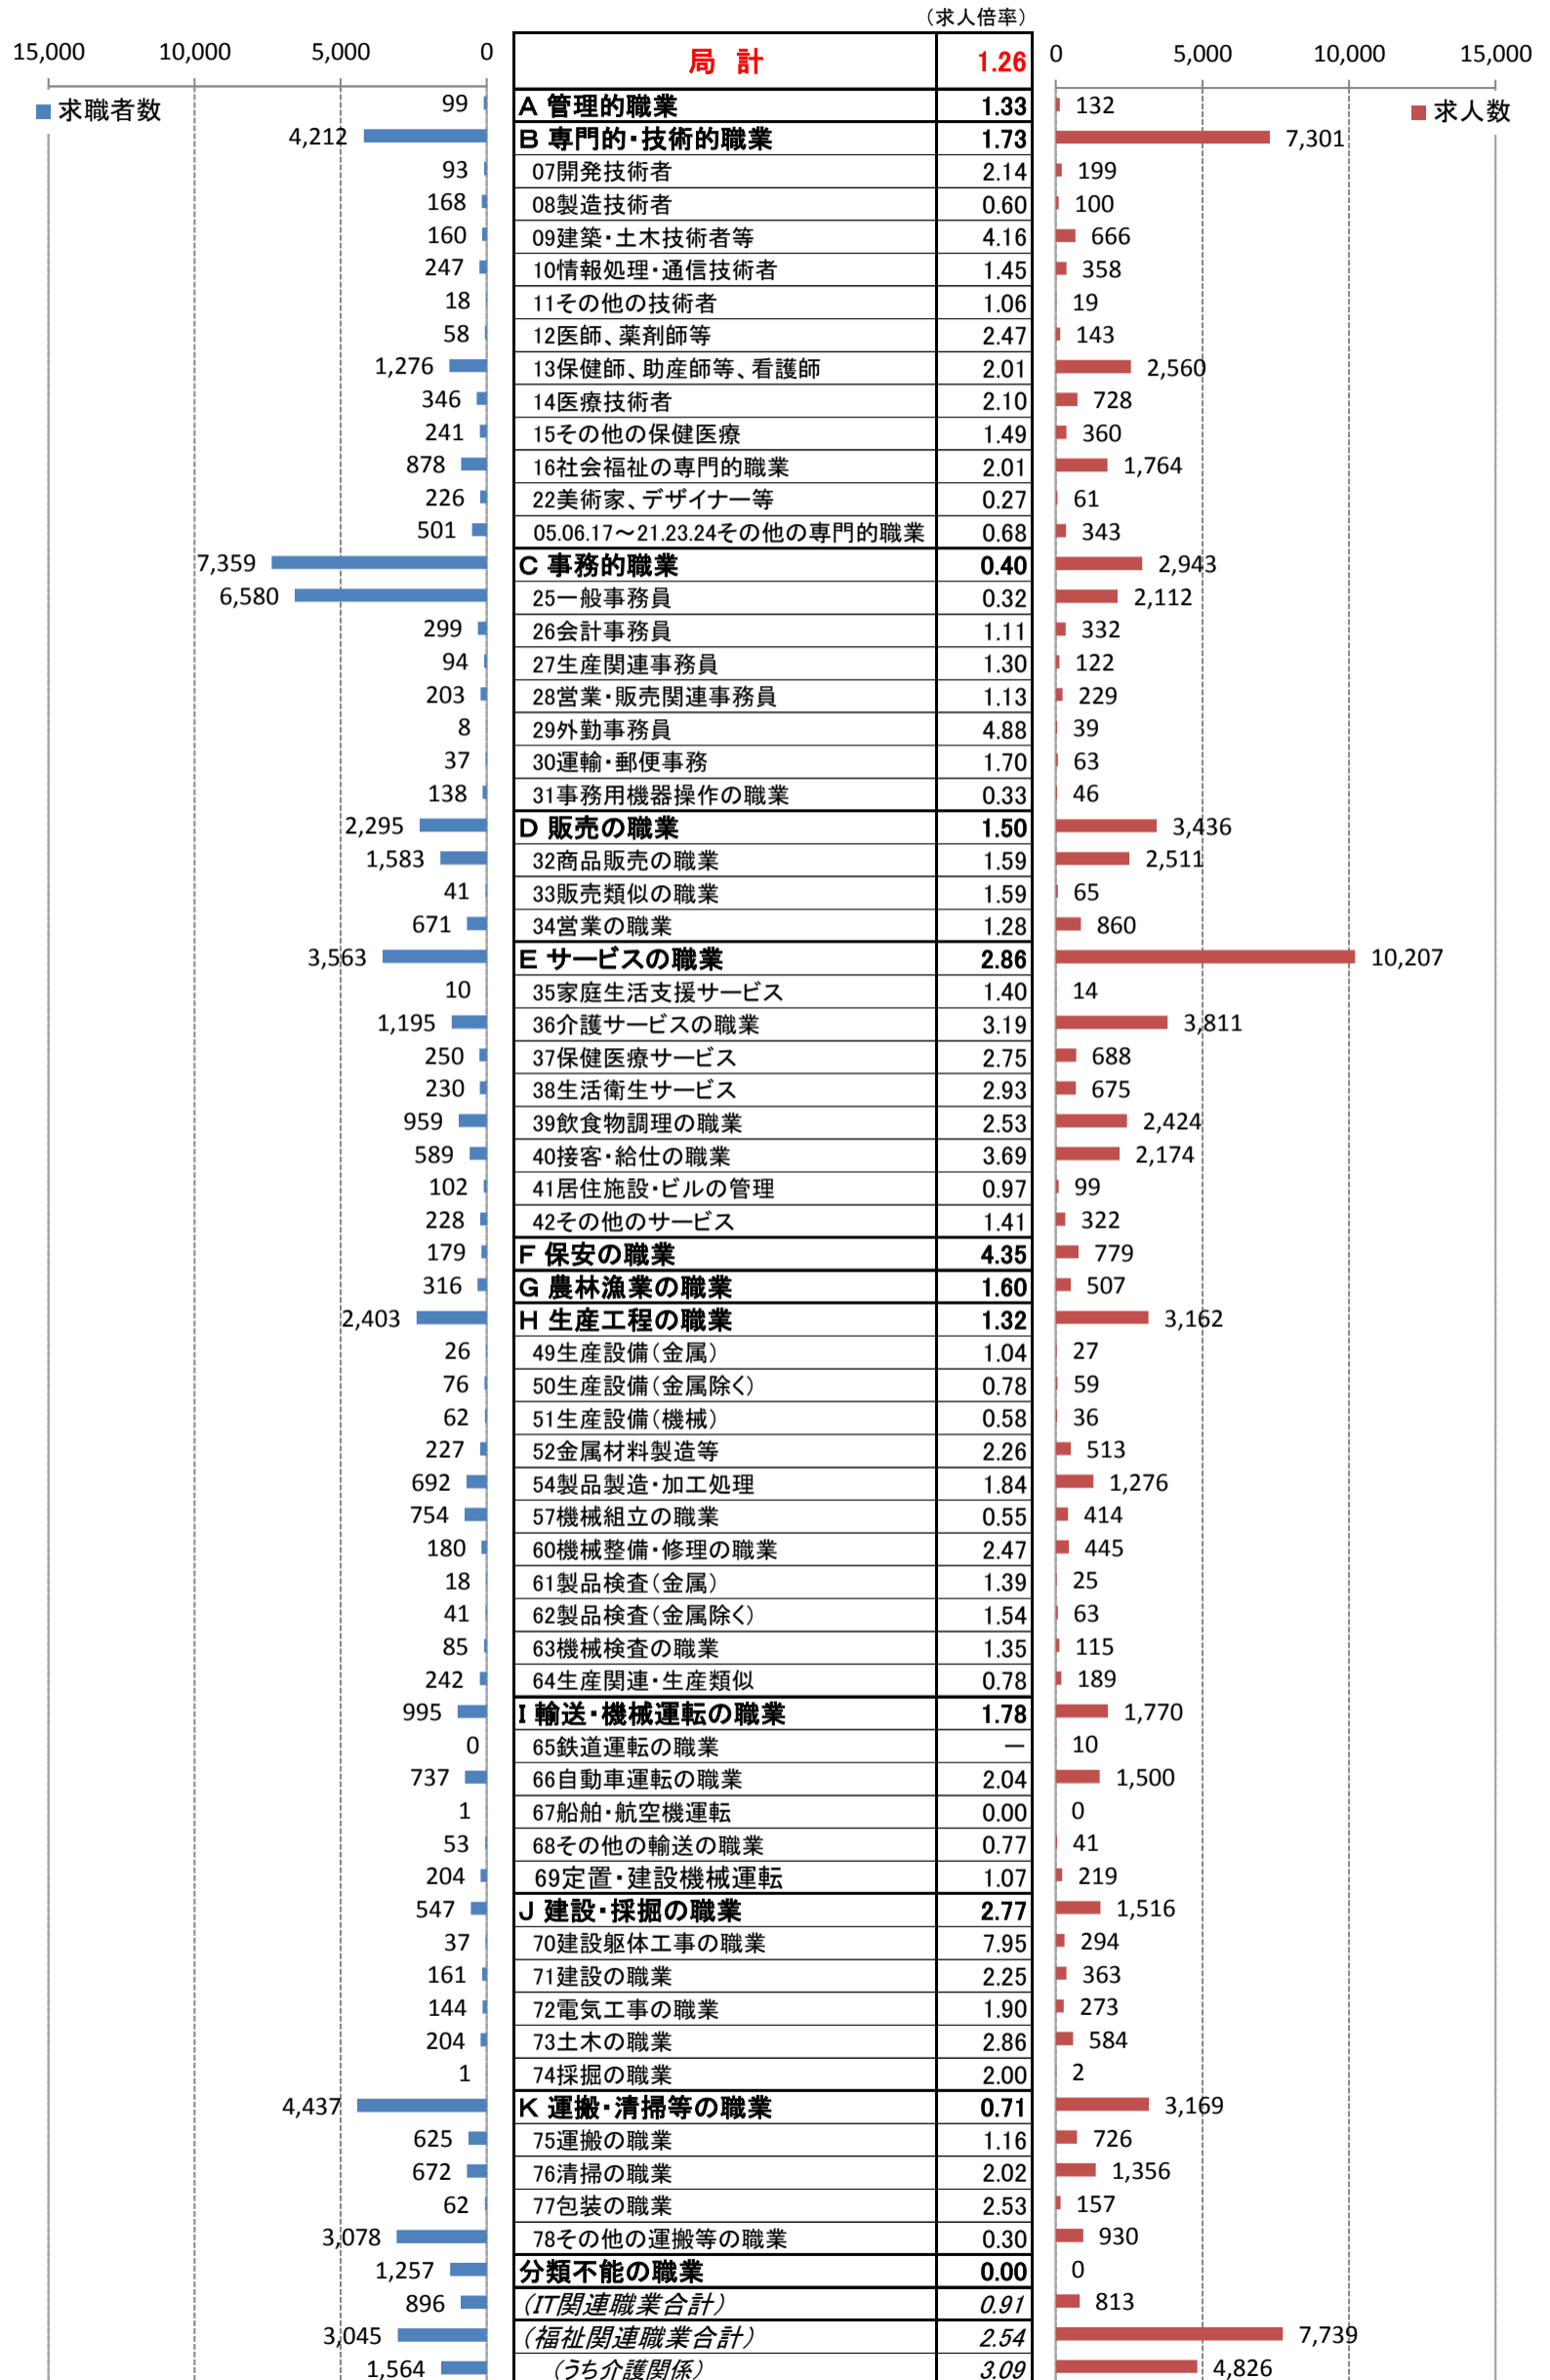

職業別<中分類>常用計 有効求人・求職・求人倍率 (令和元年5月)

職業別<中分類>常用的フルタイム 有効求人・求職・求人倍率 (令和元年5月)

職業別<中分類>常用的パートタイム 有効求人・求職・求人倍率 (令和元年5月)