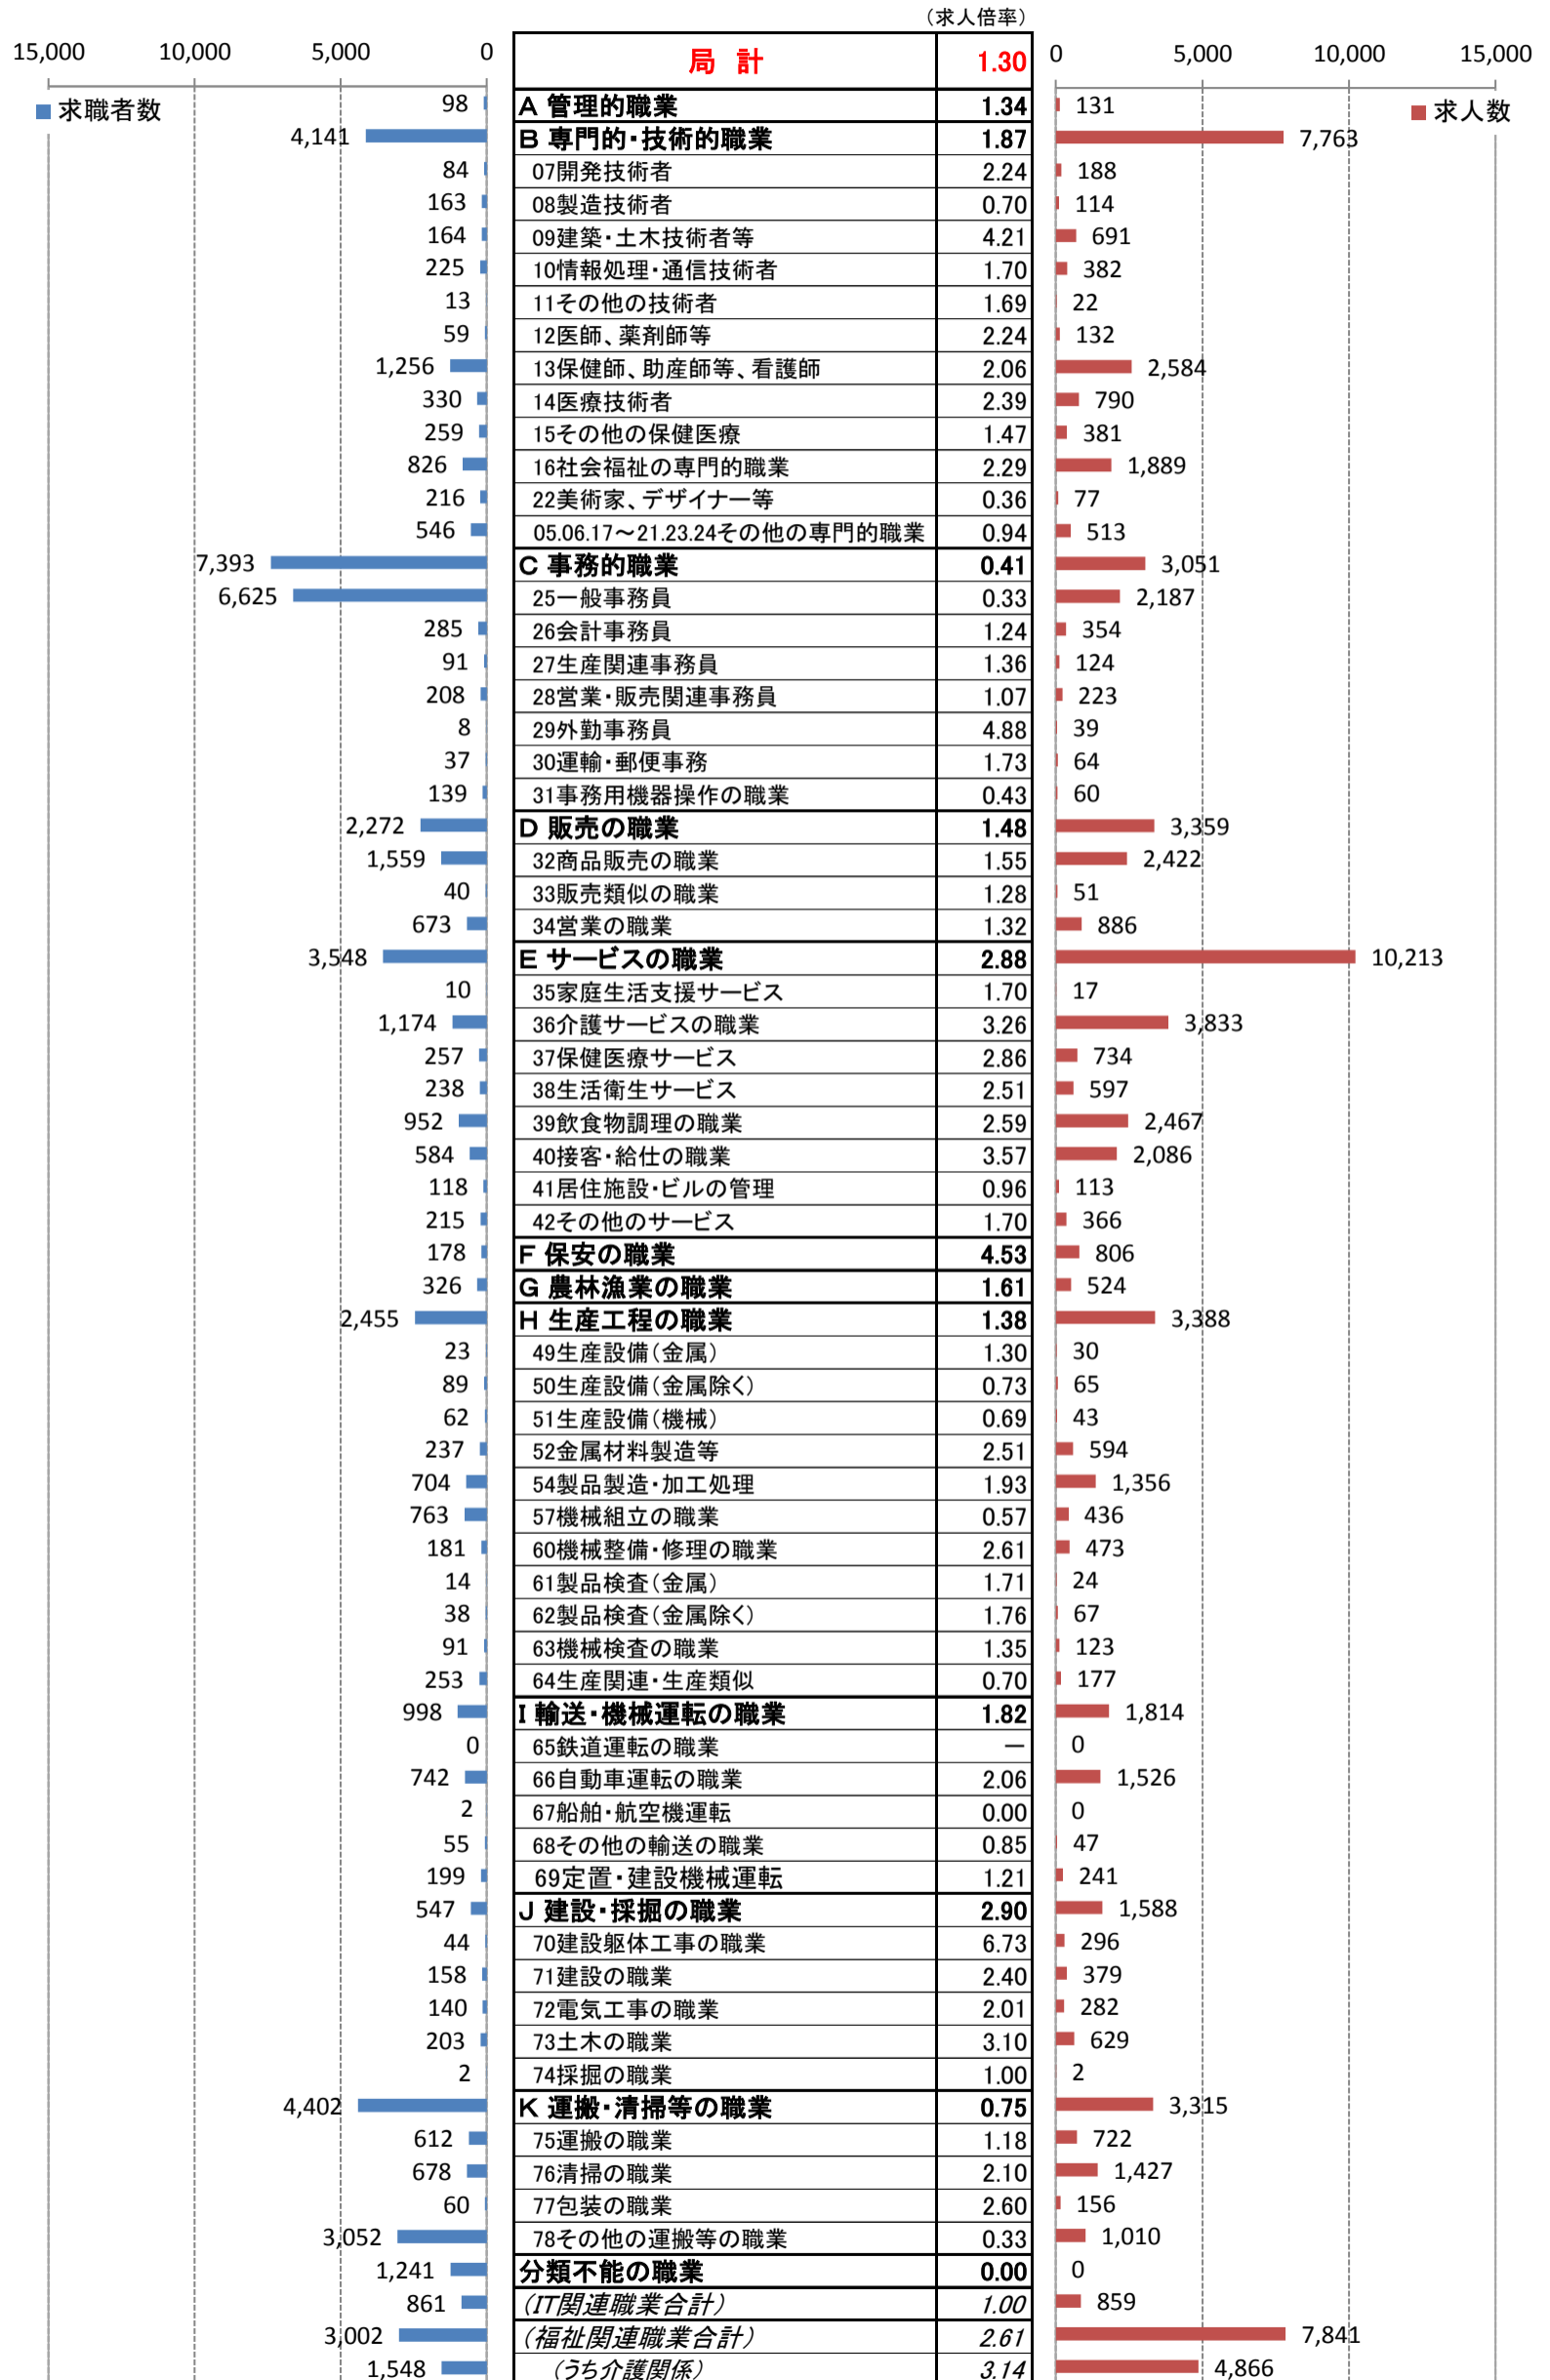

職業別<中分類>常用計 有効求人・求職・求人倍率 (平成31年4月)

職業別＜中分類＞常用的フルタイム 有効求人・求職・求人倍率（平成31年4月）

職業別<中分類>常用的パートタイム 有効求人・求職・求人倍率 (平成31年4月)