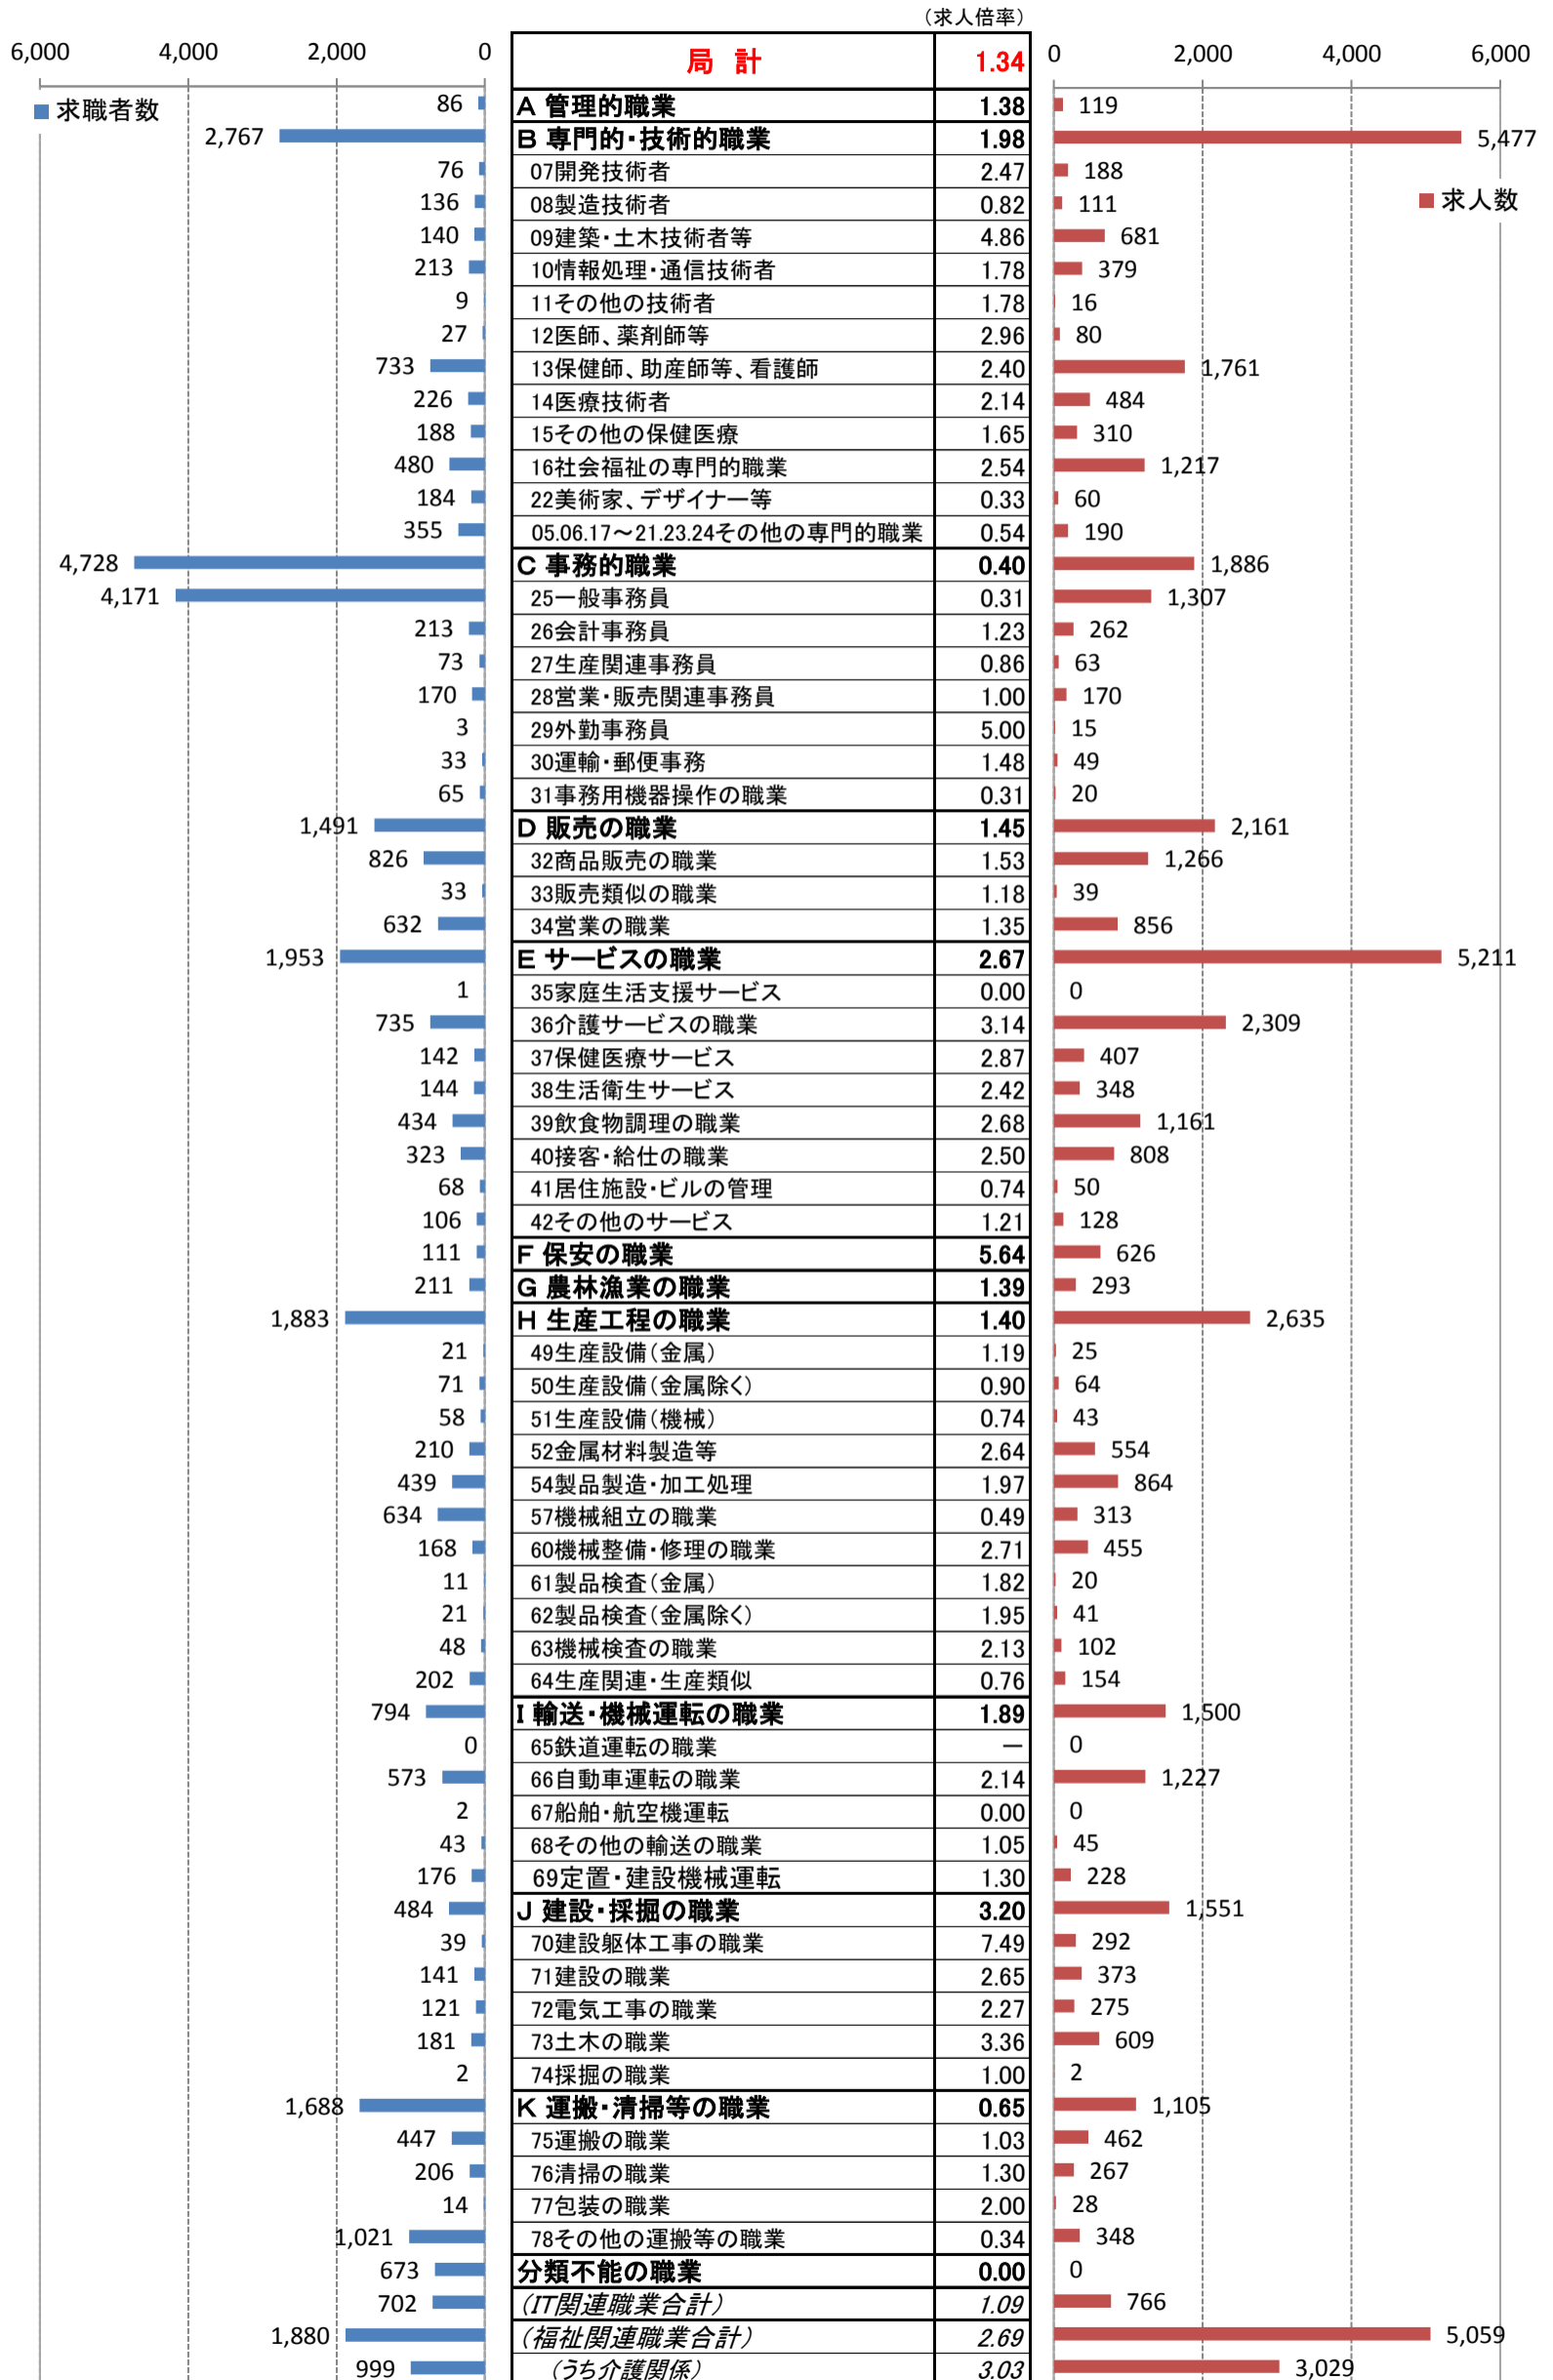

職業別<中分類>常用計 有効求人・求職・求人倍率 (平成31年4月)

職業別＜中分類＞常用的フルタイム 有効求人・求職・求人倍率（平成31年4月）

職業別<中分類>常用的パートタイム 有効求人・求職・求人倍率 (平成31年4月)