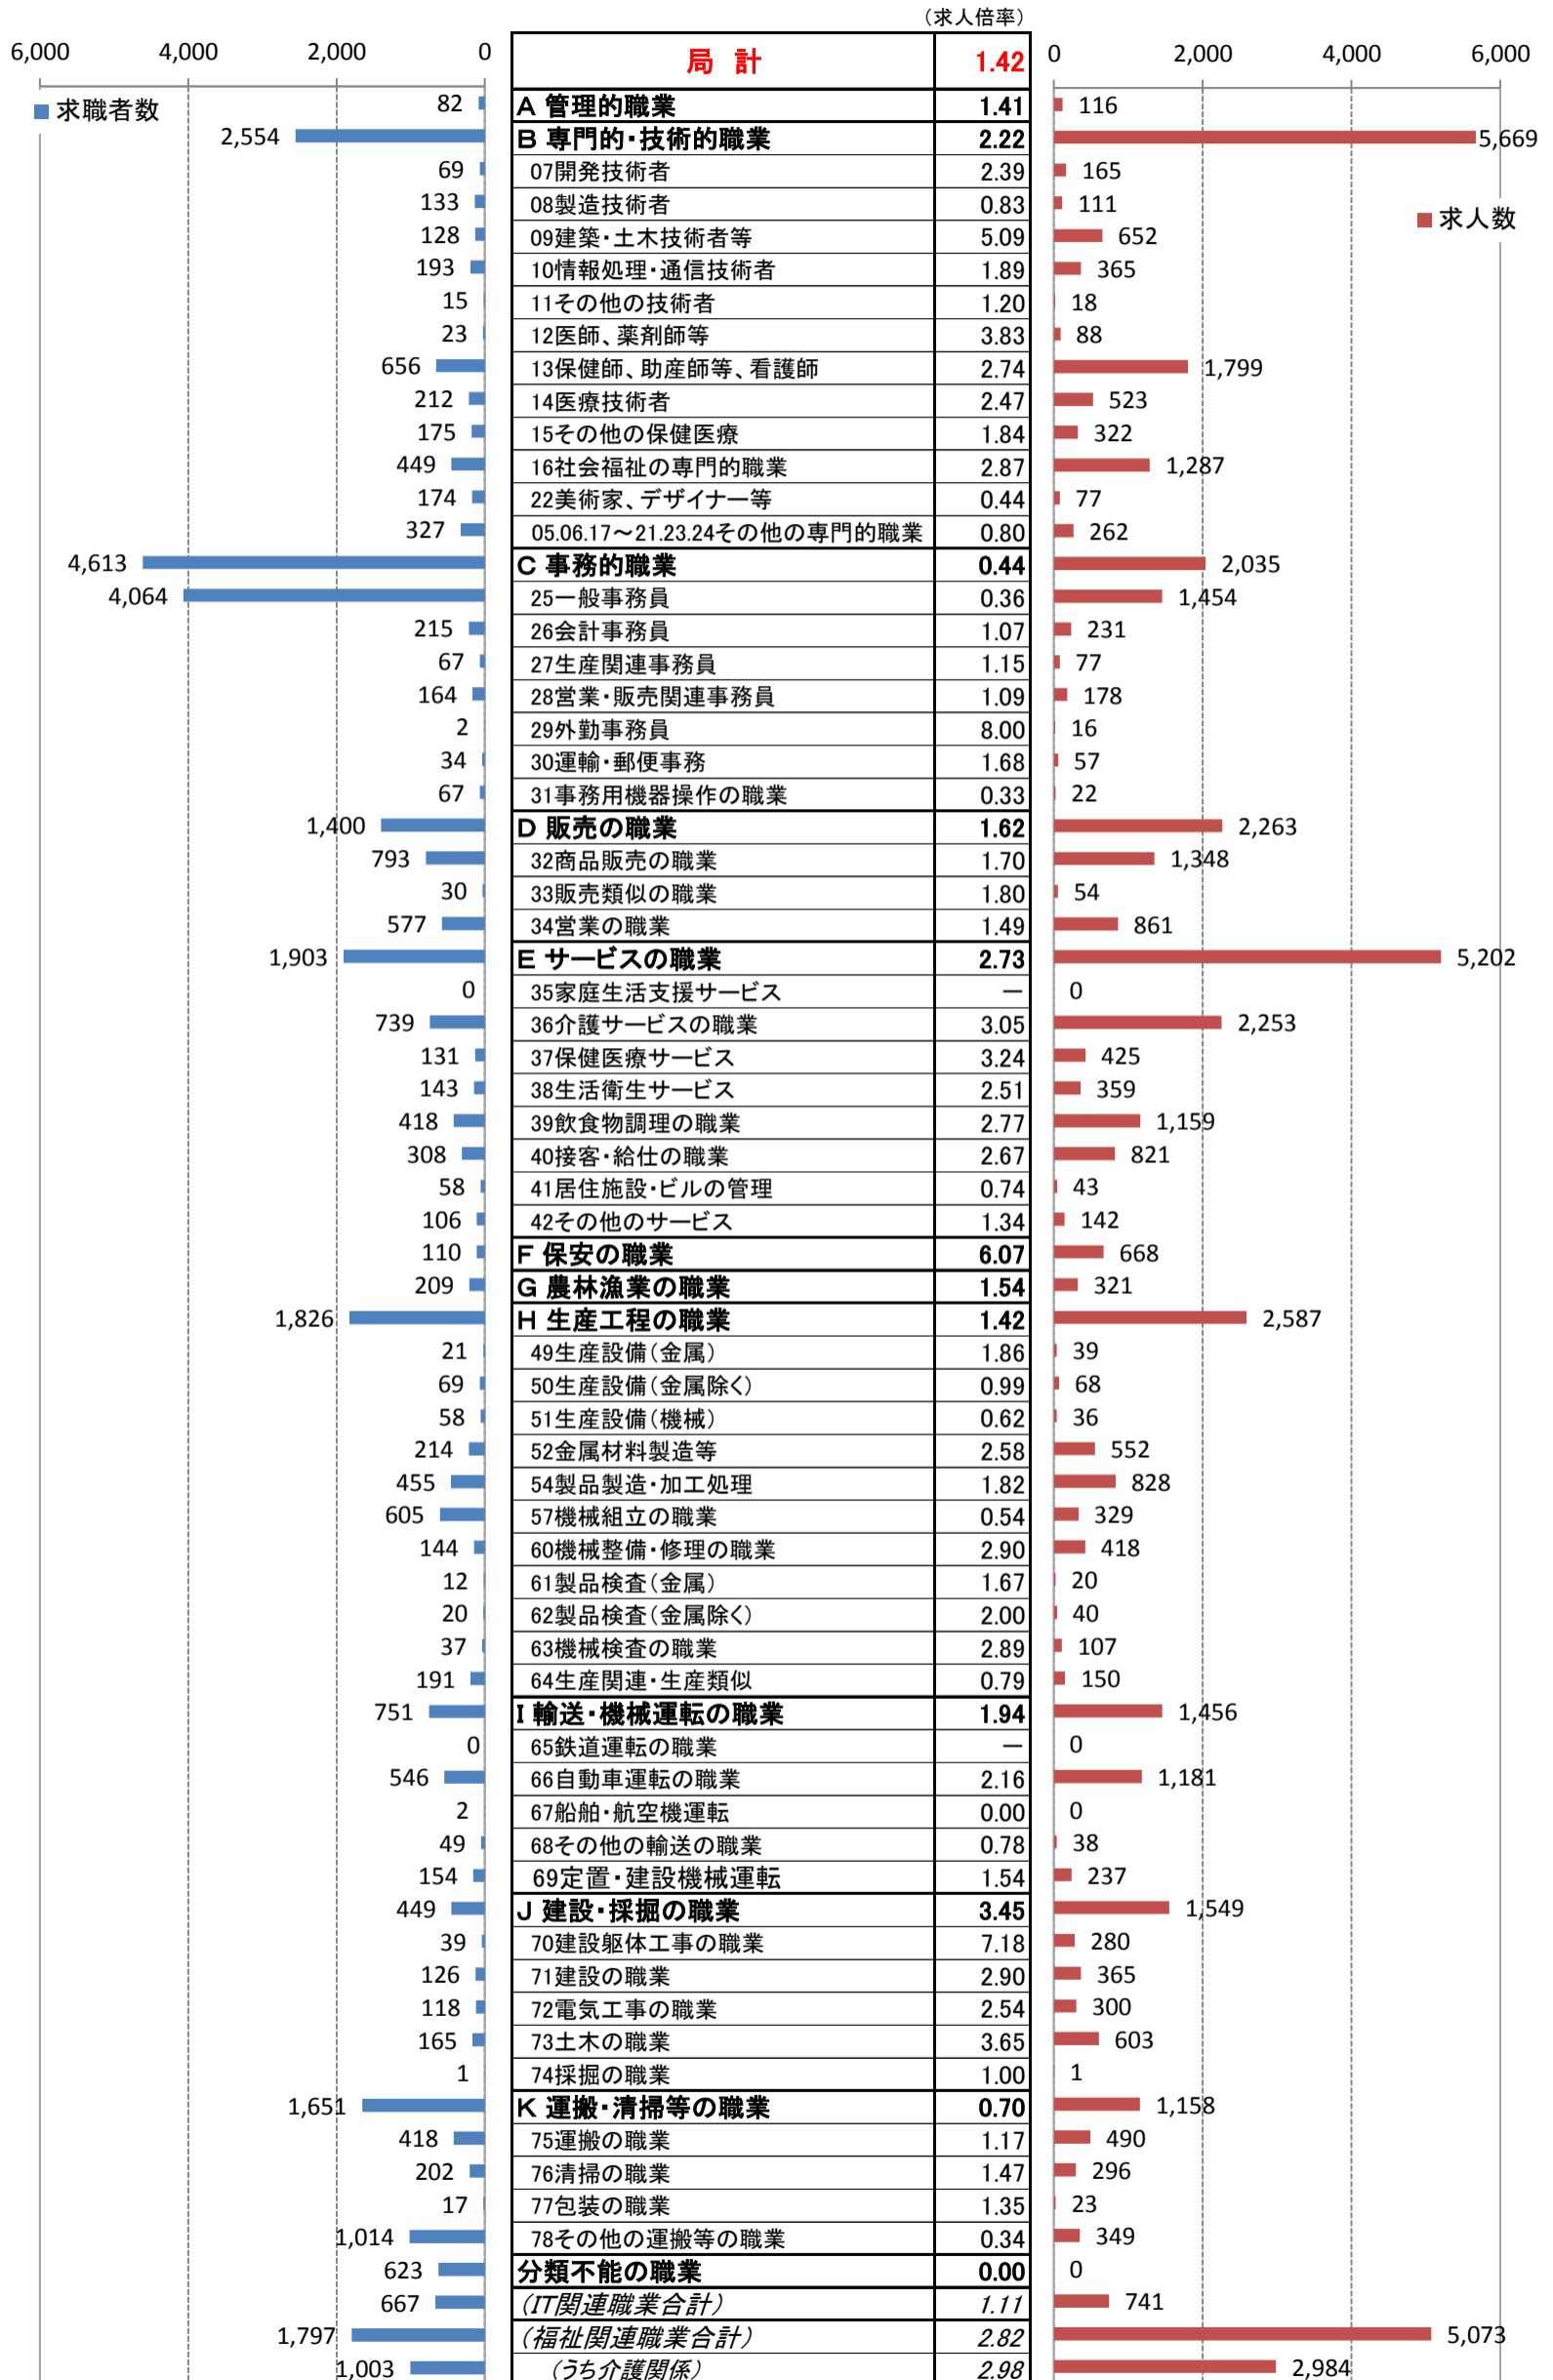

職業別<中分類>常用計 有効求人・求職・求人倍率 (平成31年3月)

職業別<中分類>常用的フルタイム 有効求人・求職・求人倍率 (平成31年3月)

職業別＜中分類＞常用的パートタイム 有効求人・求職・求人倍率（平成31年3月）