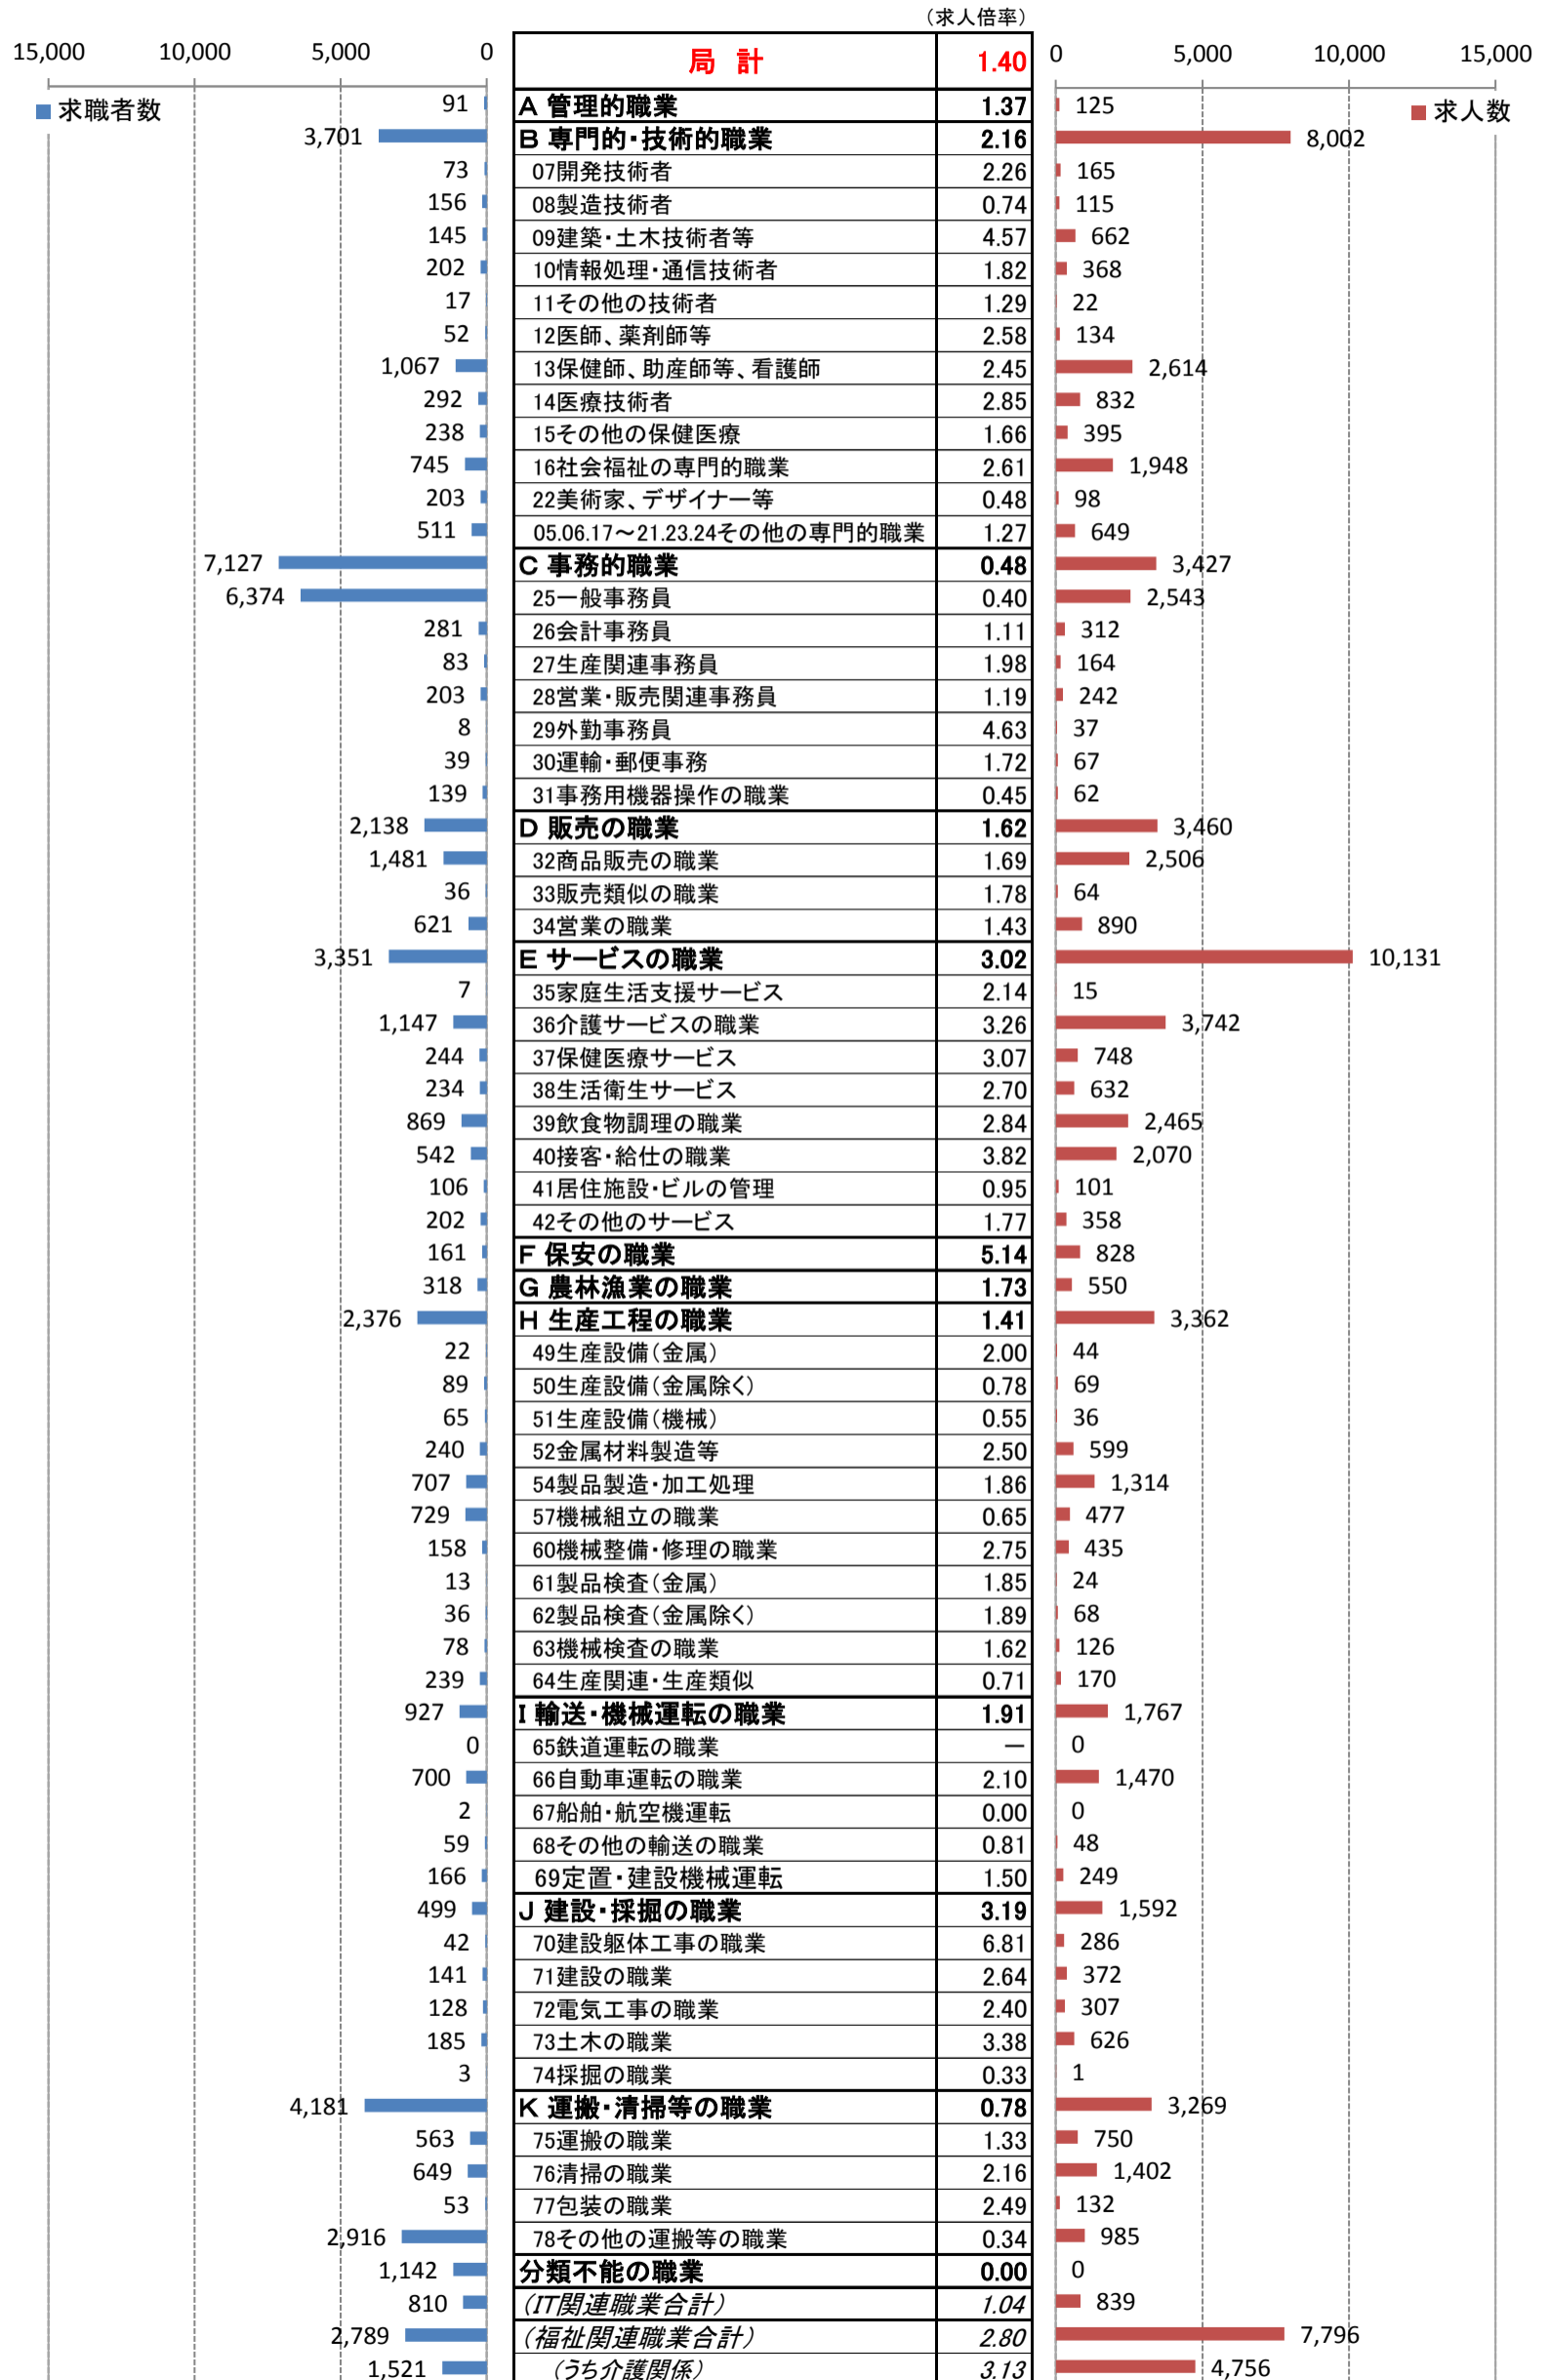

職業別<中分類>常用計 有効求人・求職・求人倍率 (平成31年3月)

職業別<中分類>常用的フルタイム 有効求人・求職・求人倍率 (平成31年3月)

職業別＜中分類＞常用的パートタイム 有効求人・求職・求人倍率（平成31年3月）