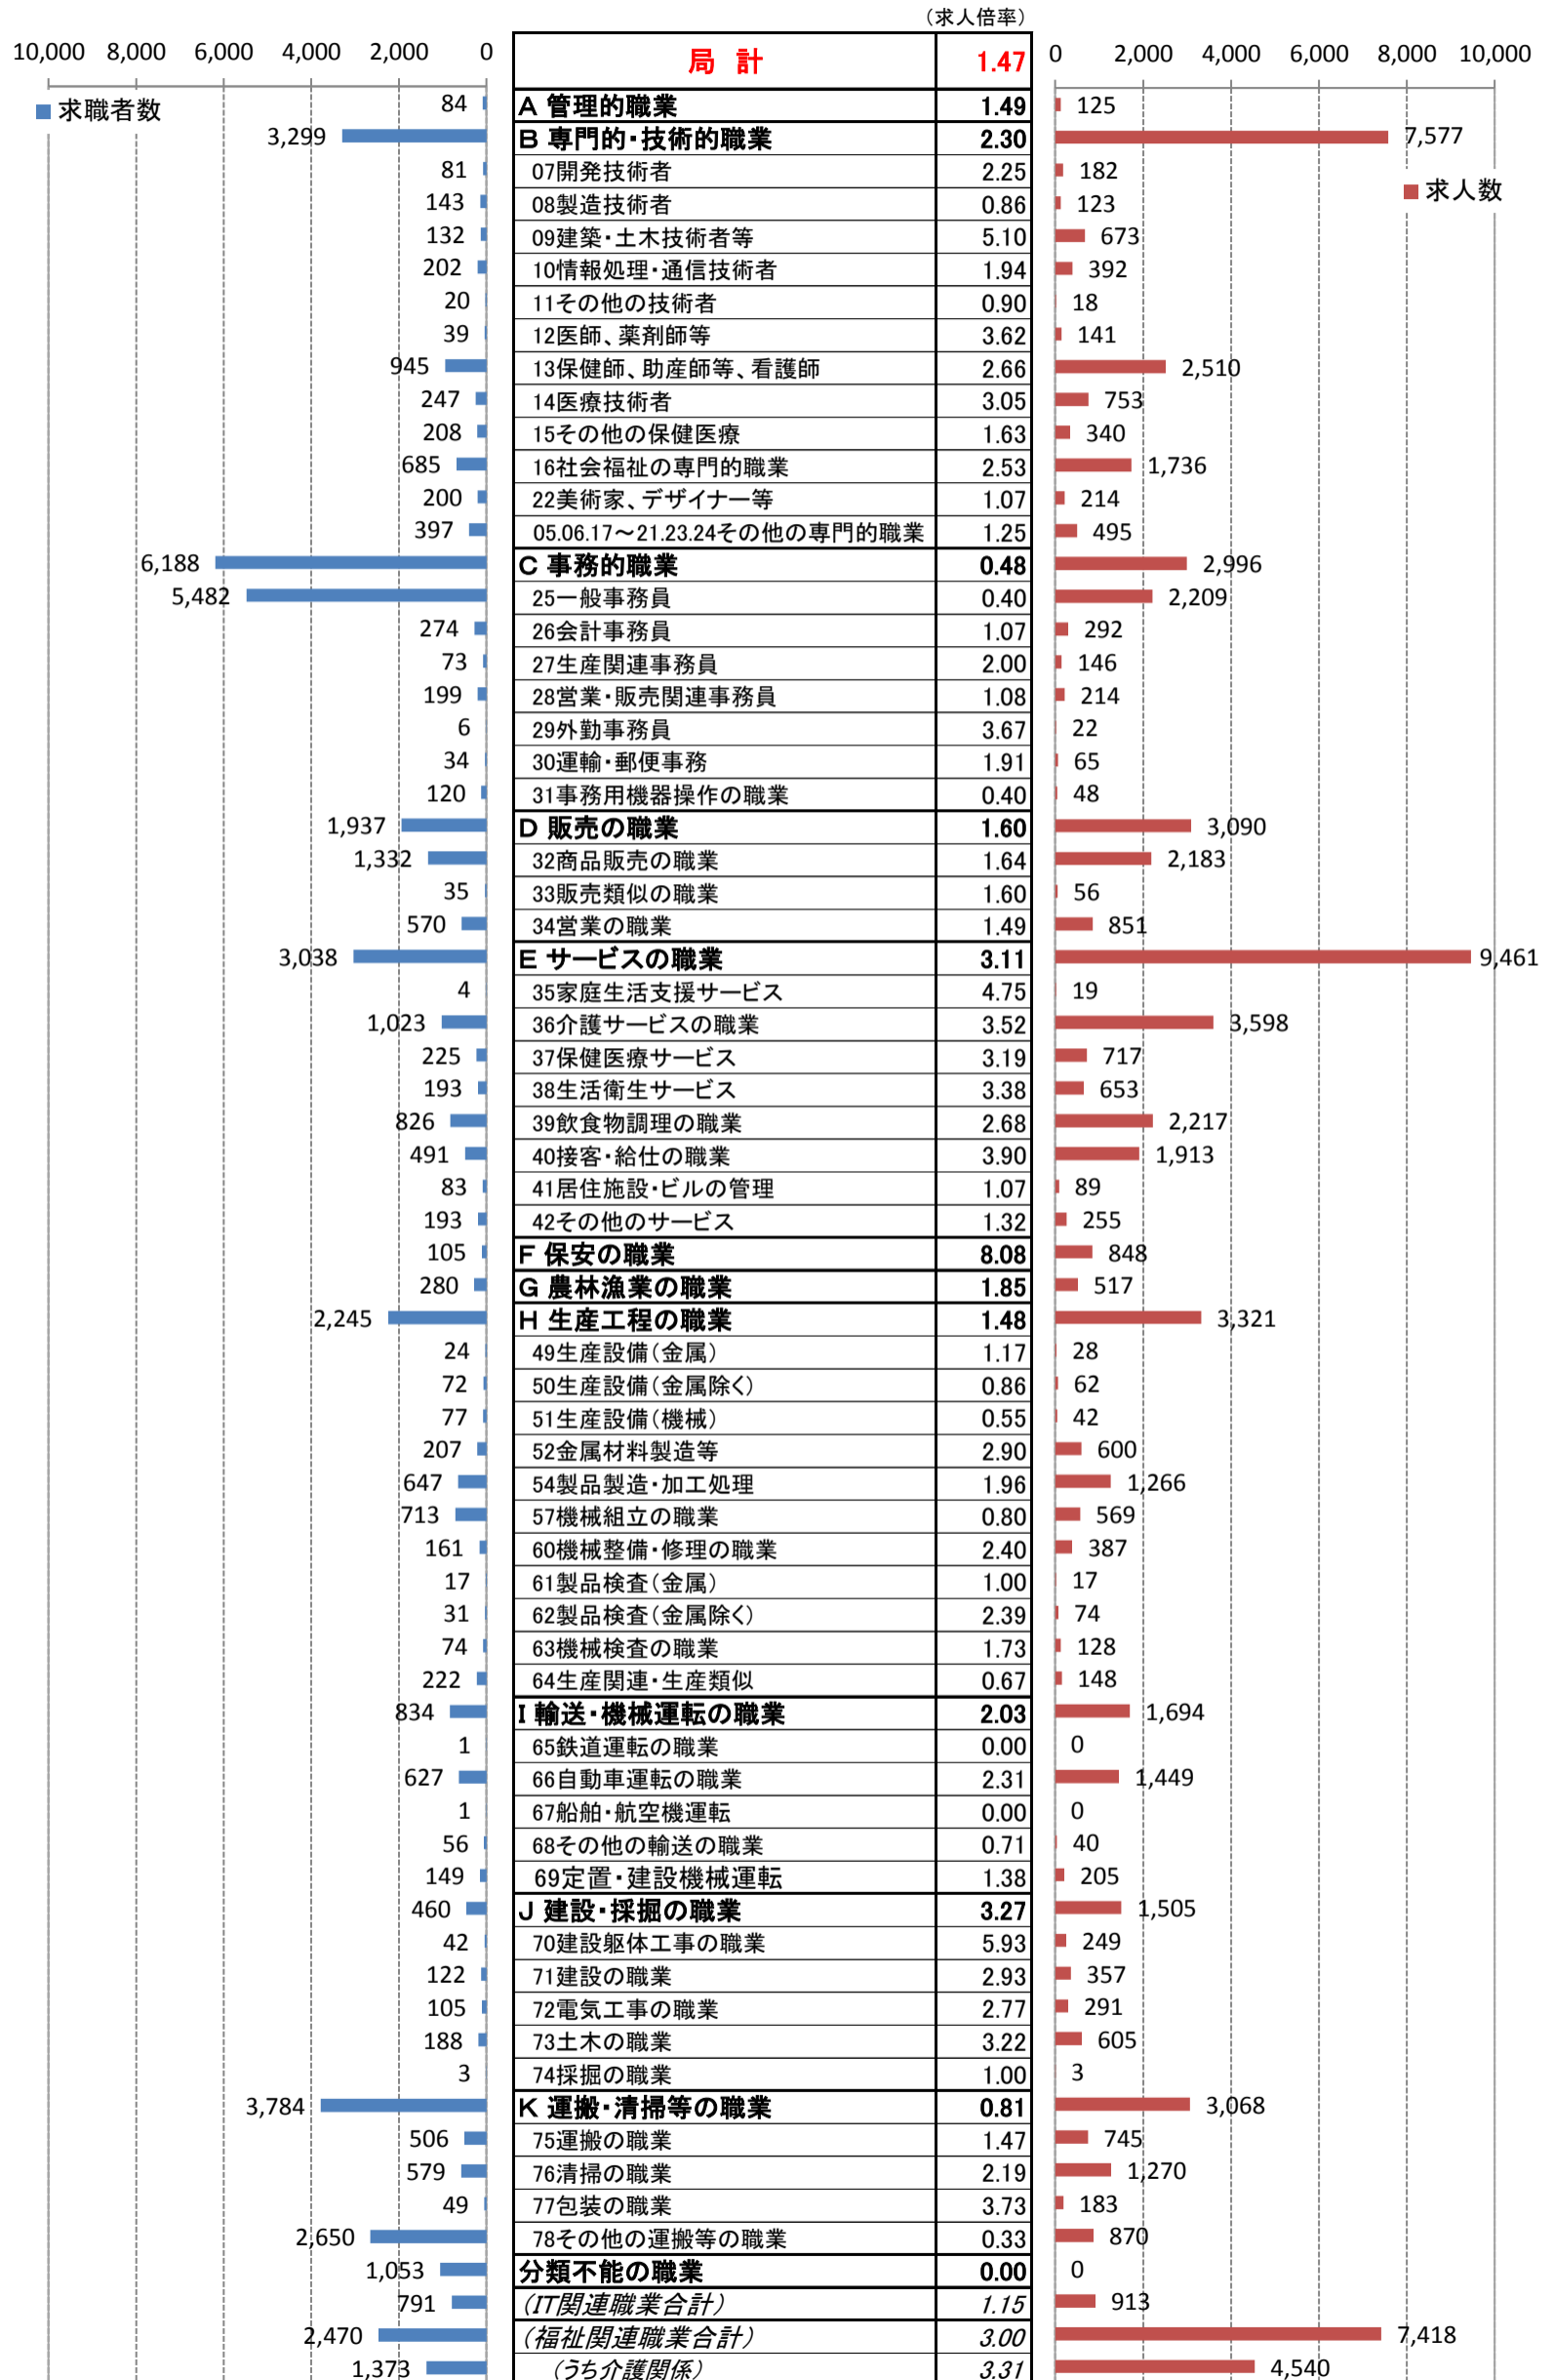

職業別<中分類>常用計 有効求人・求職・求人倍率 (平成31年1月)

職業別<中分類>常用的フルタイム 有効求人・求職・求人倍率 (平成31年1月)

職業別＜中分類＞常用的パートタイム 有効求人・求職・求人倍率（平成31年1月）