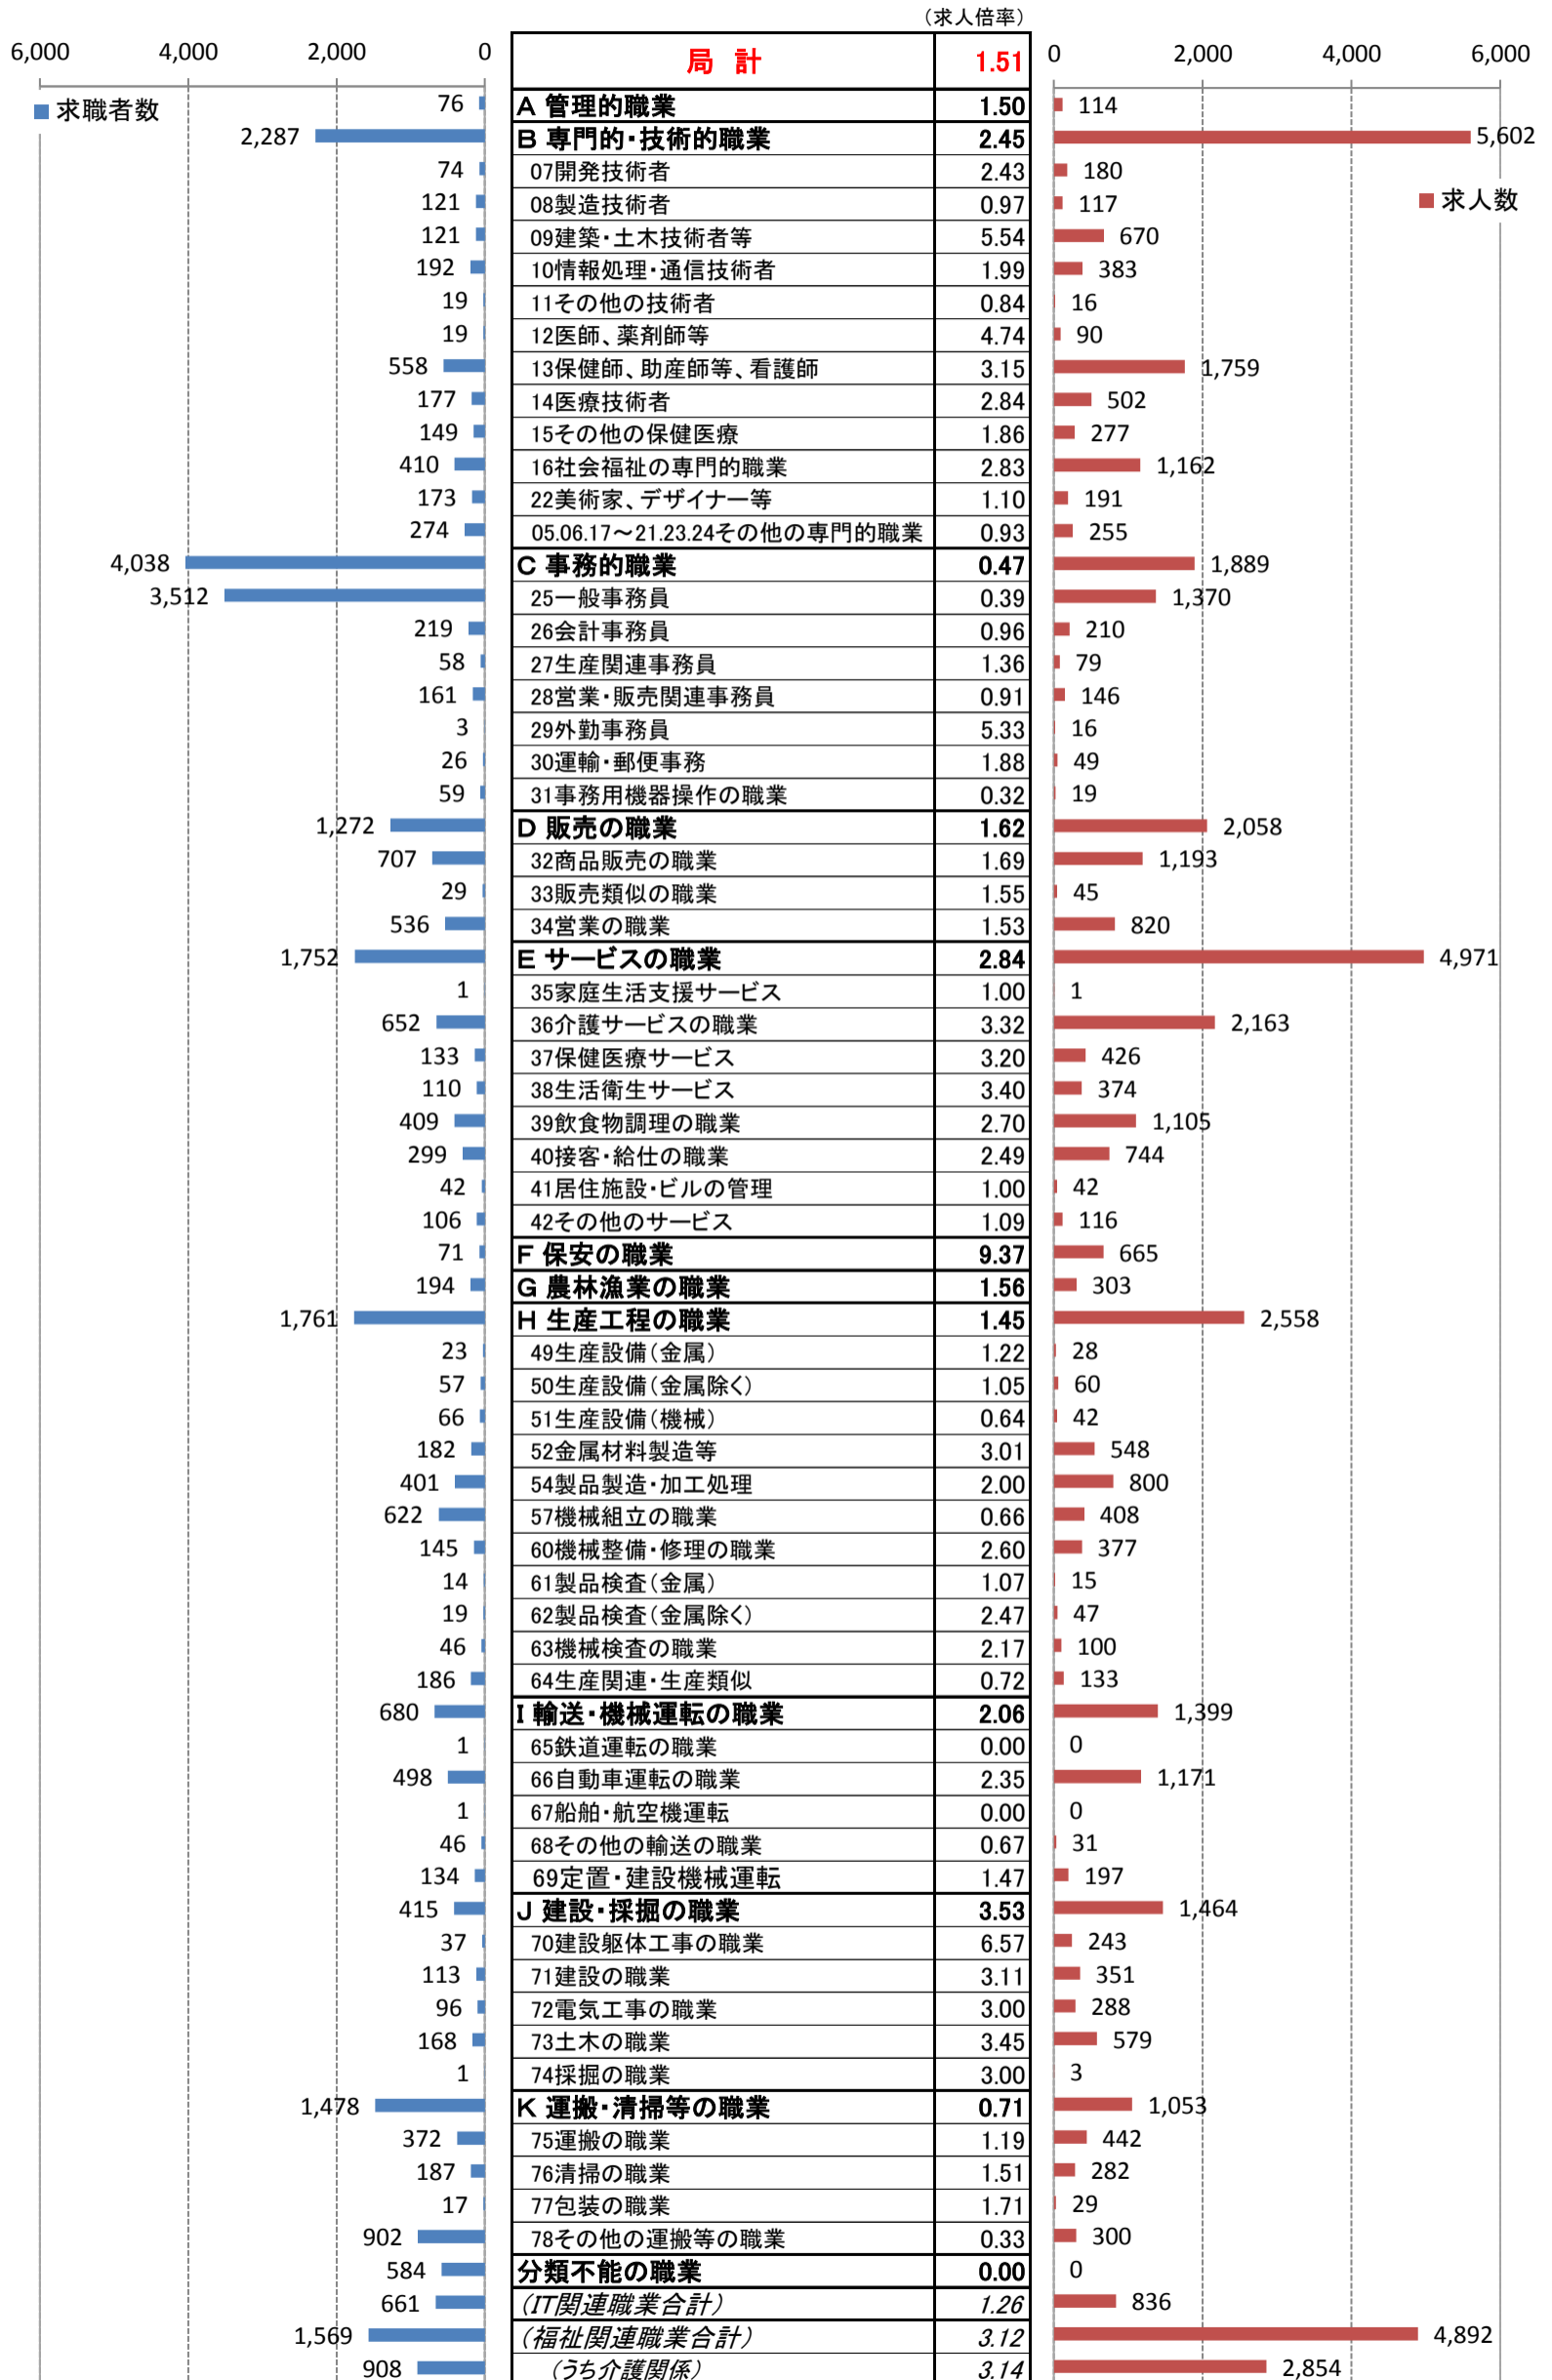

職業別<中分類>常用計 有効求人・求職・求人倍率 (平成31年1月)

職業別<中分類>常用的フルタイム 有効求人・求職・求人倍率 (平成31年1月)

職業別＜中分類＞常用的パートタイム 有効求人・求職・求人倍率（平成31年1月）