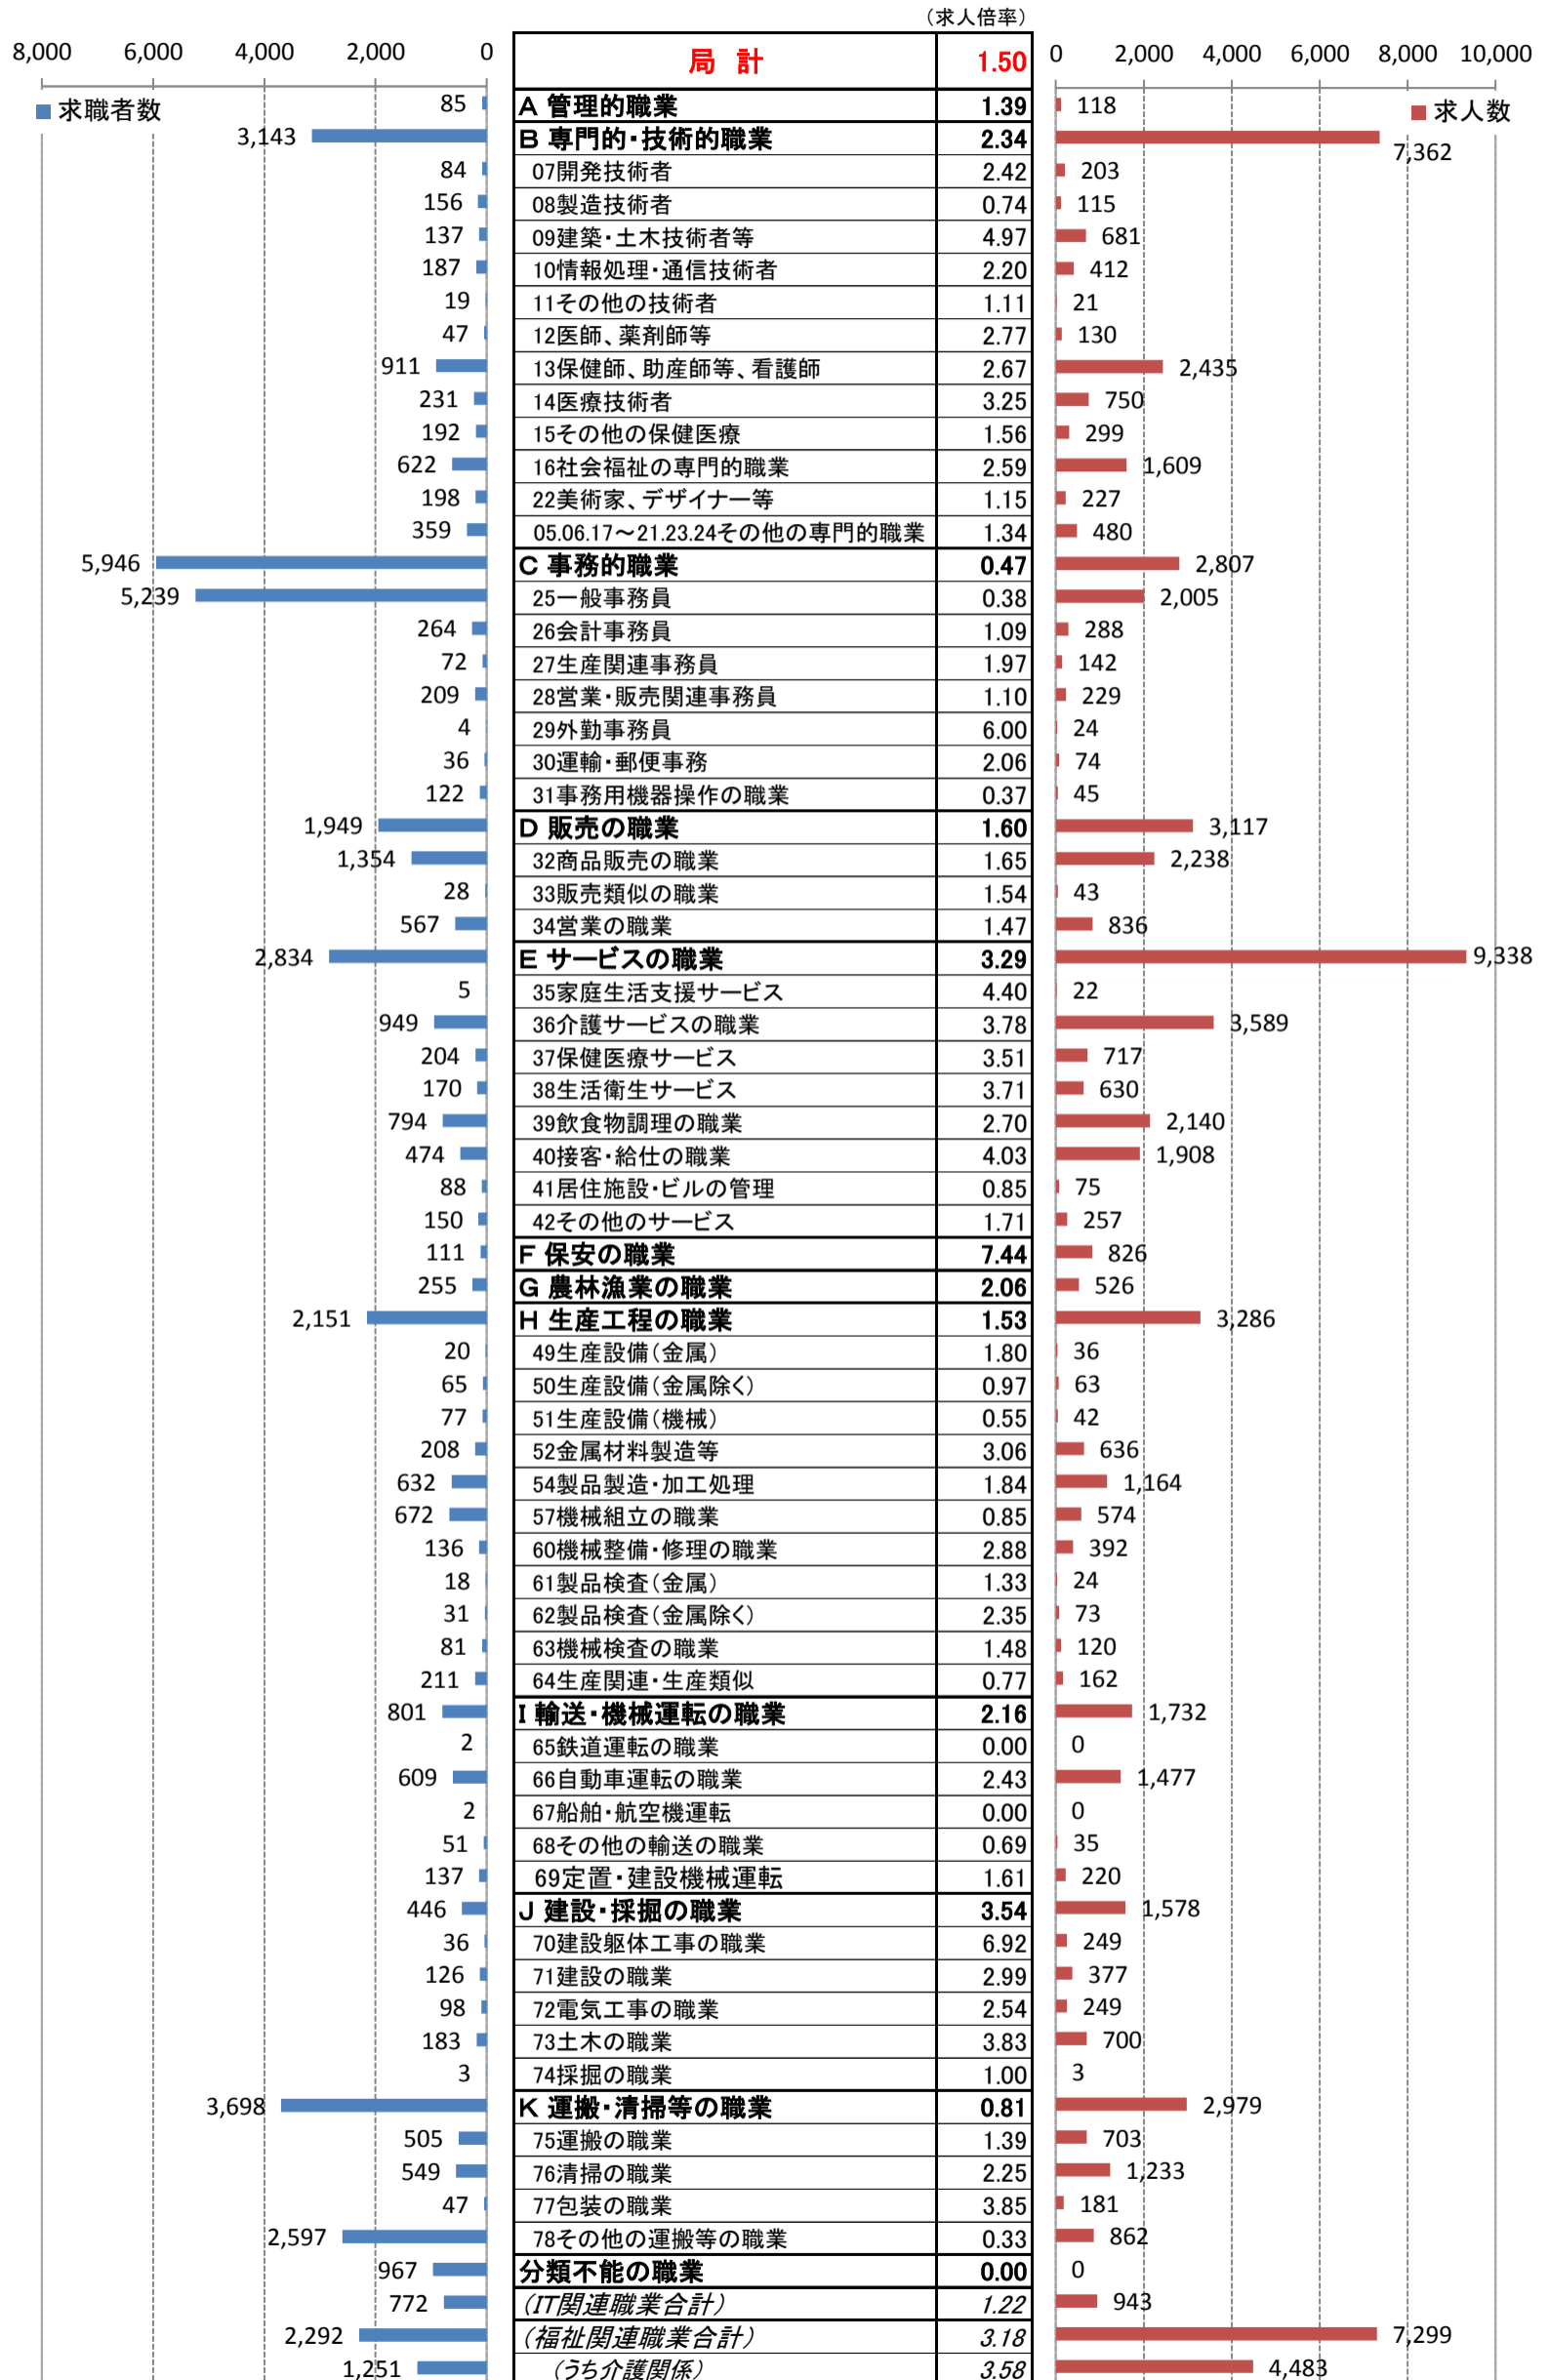

職業別<中分類>常用計 有効求人・求職・求人倍率 (平成30年12月)

職業別<中分類>常用的フルタイム 有効求人・求職・求人倍率 (平成30年12月)

職業別<中分類>常用的パートタイム 有効求人・求職・求人倍率 (平成30年12月)