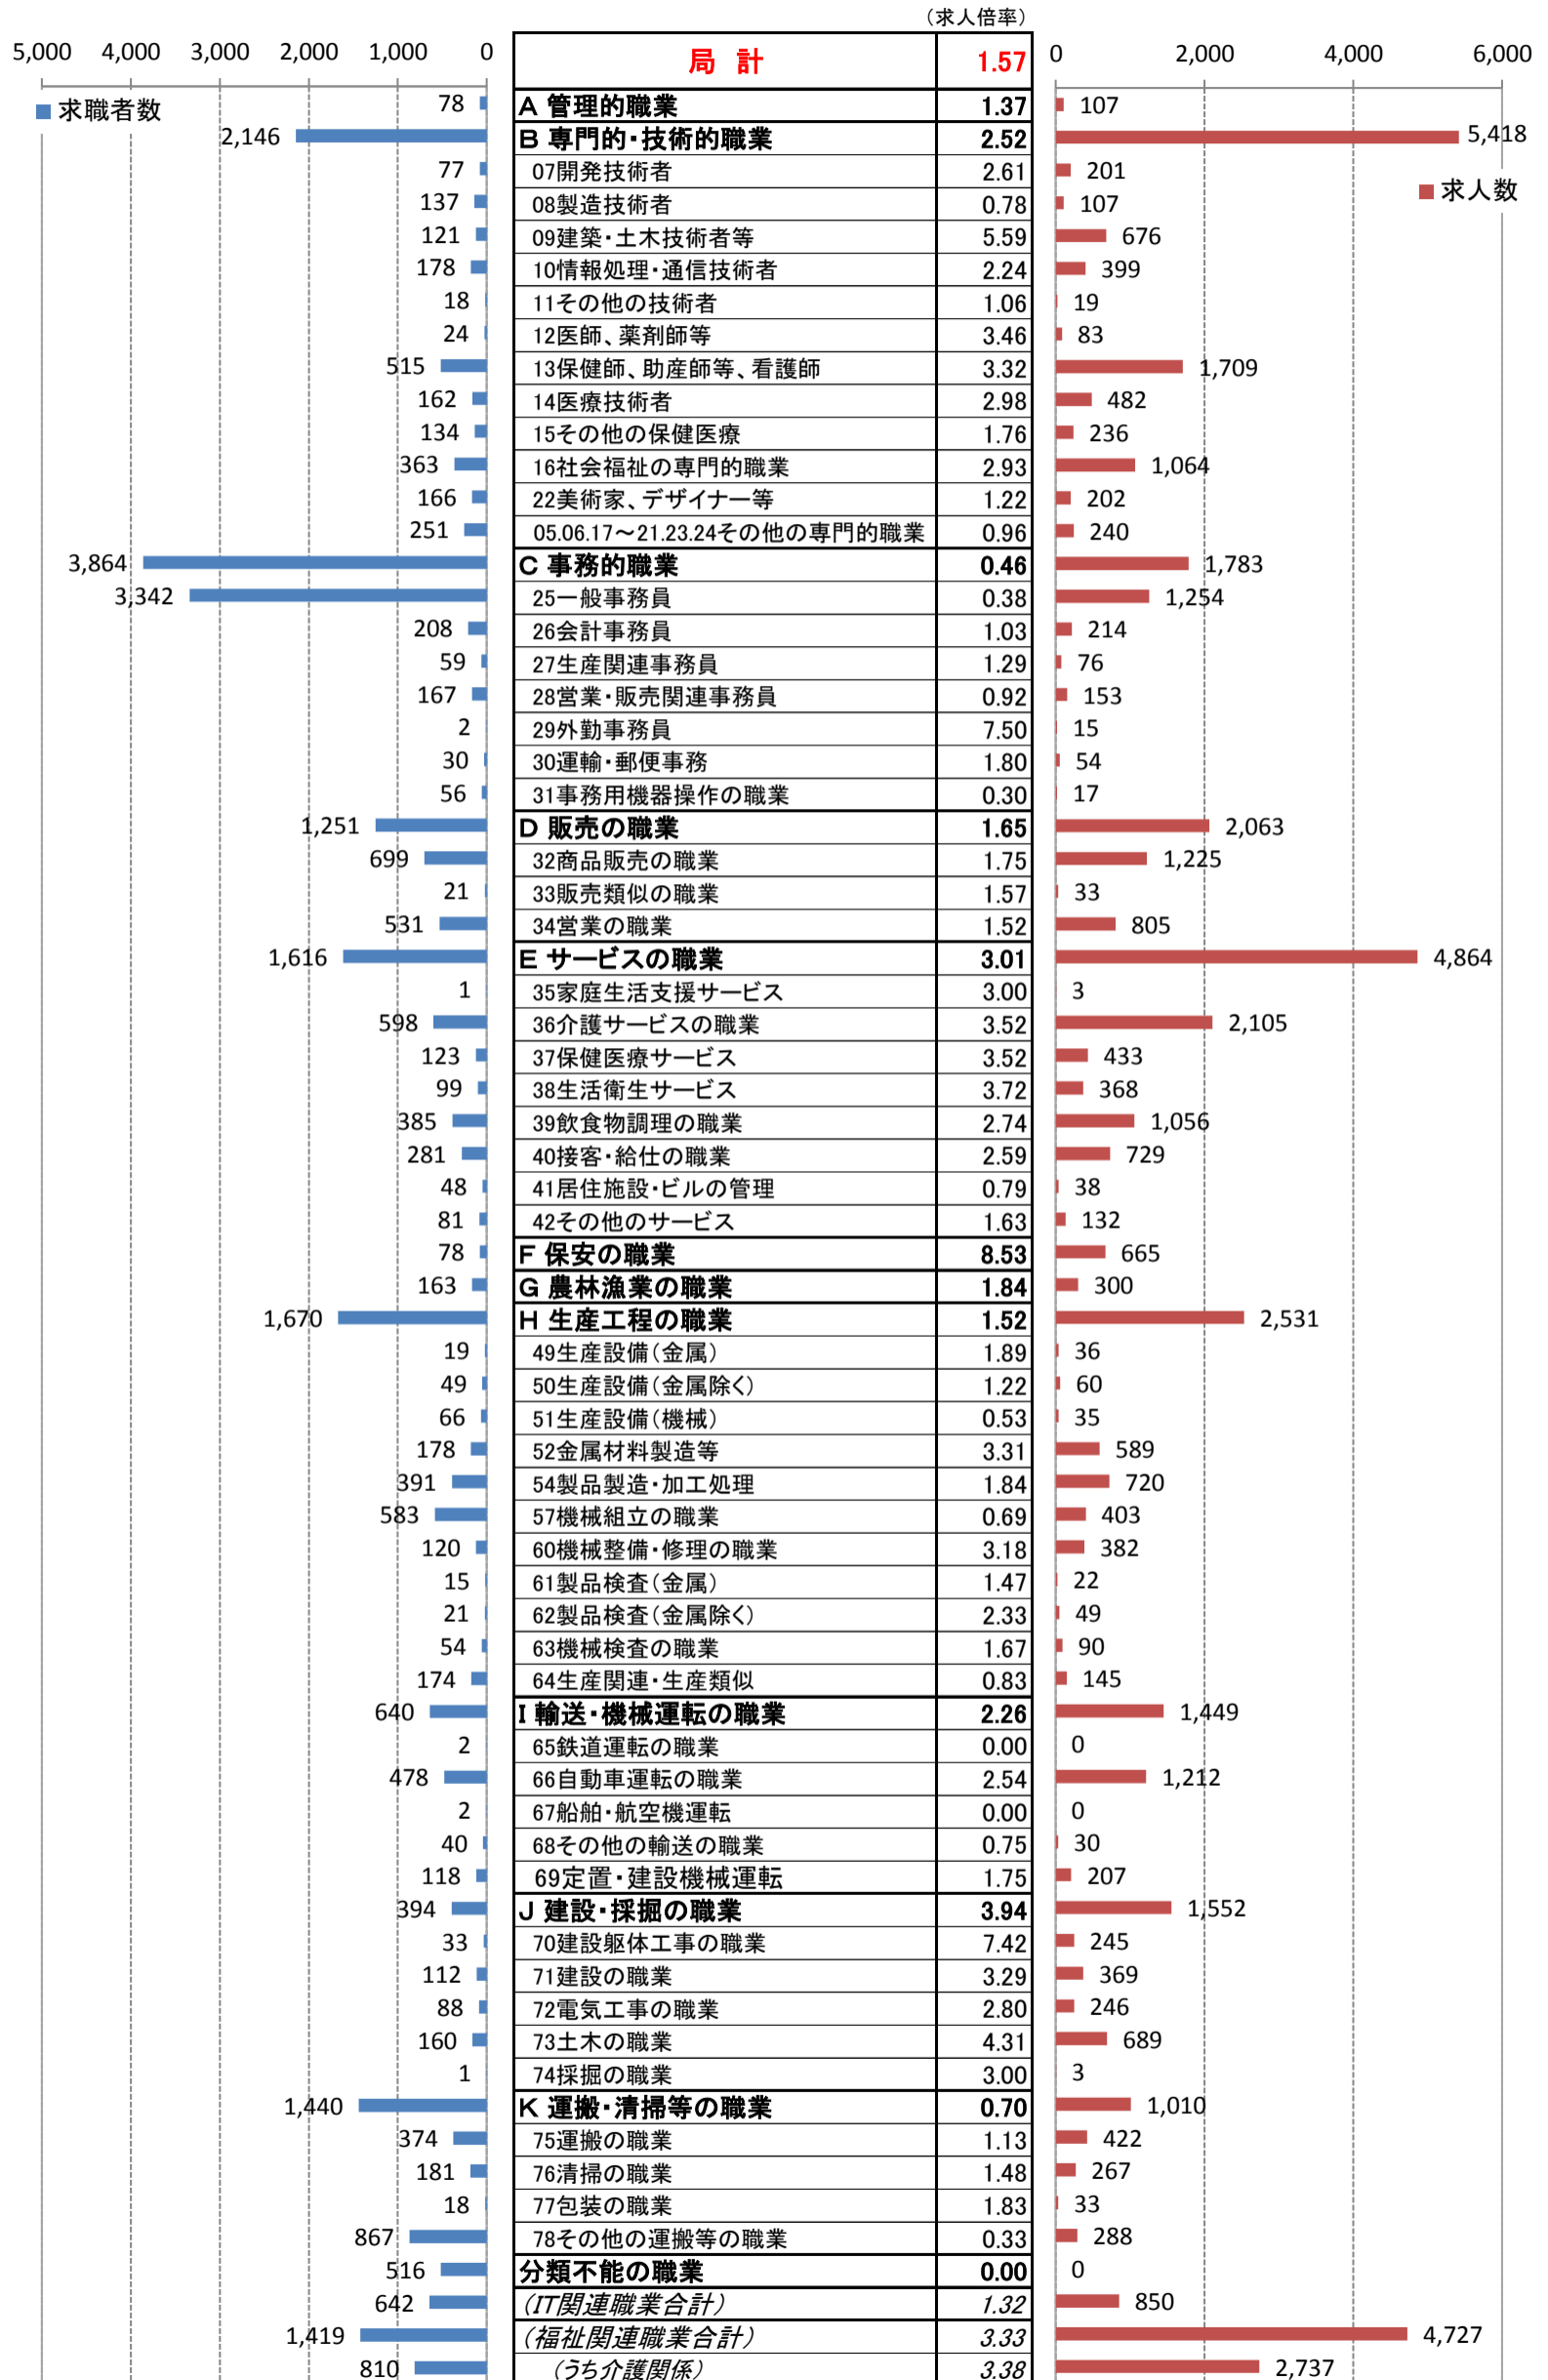

職業別<中分類>常用計 有効求人・求職・求人倍率 (平成30年12月)

職業別<中分類>常用的フルタイム 有効求人・求職・求人倍率 (平成30年12月)

職業別<中分類>常用的パートタイム 有効求人・求職・求人倍率 (平成30年12月)