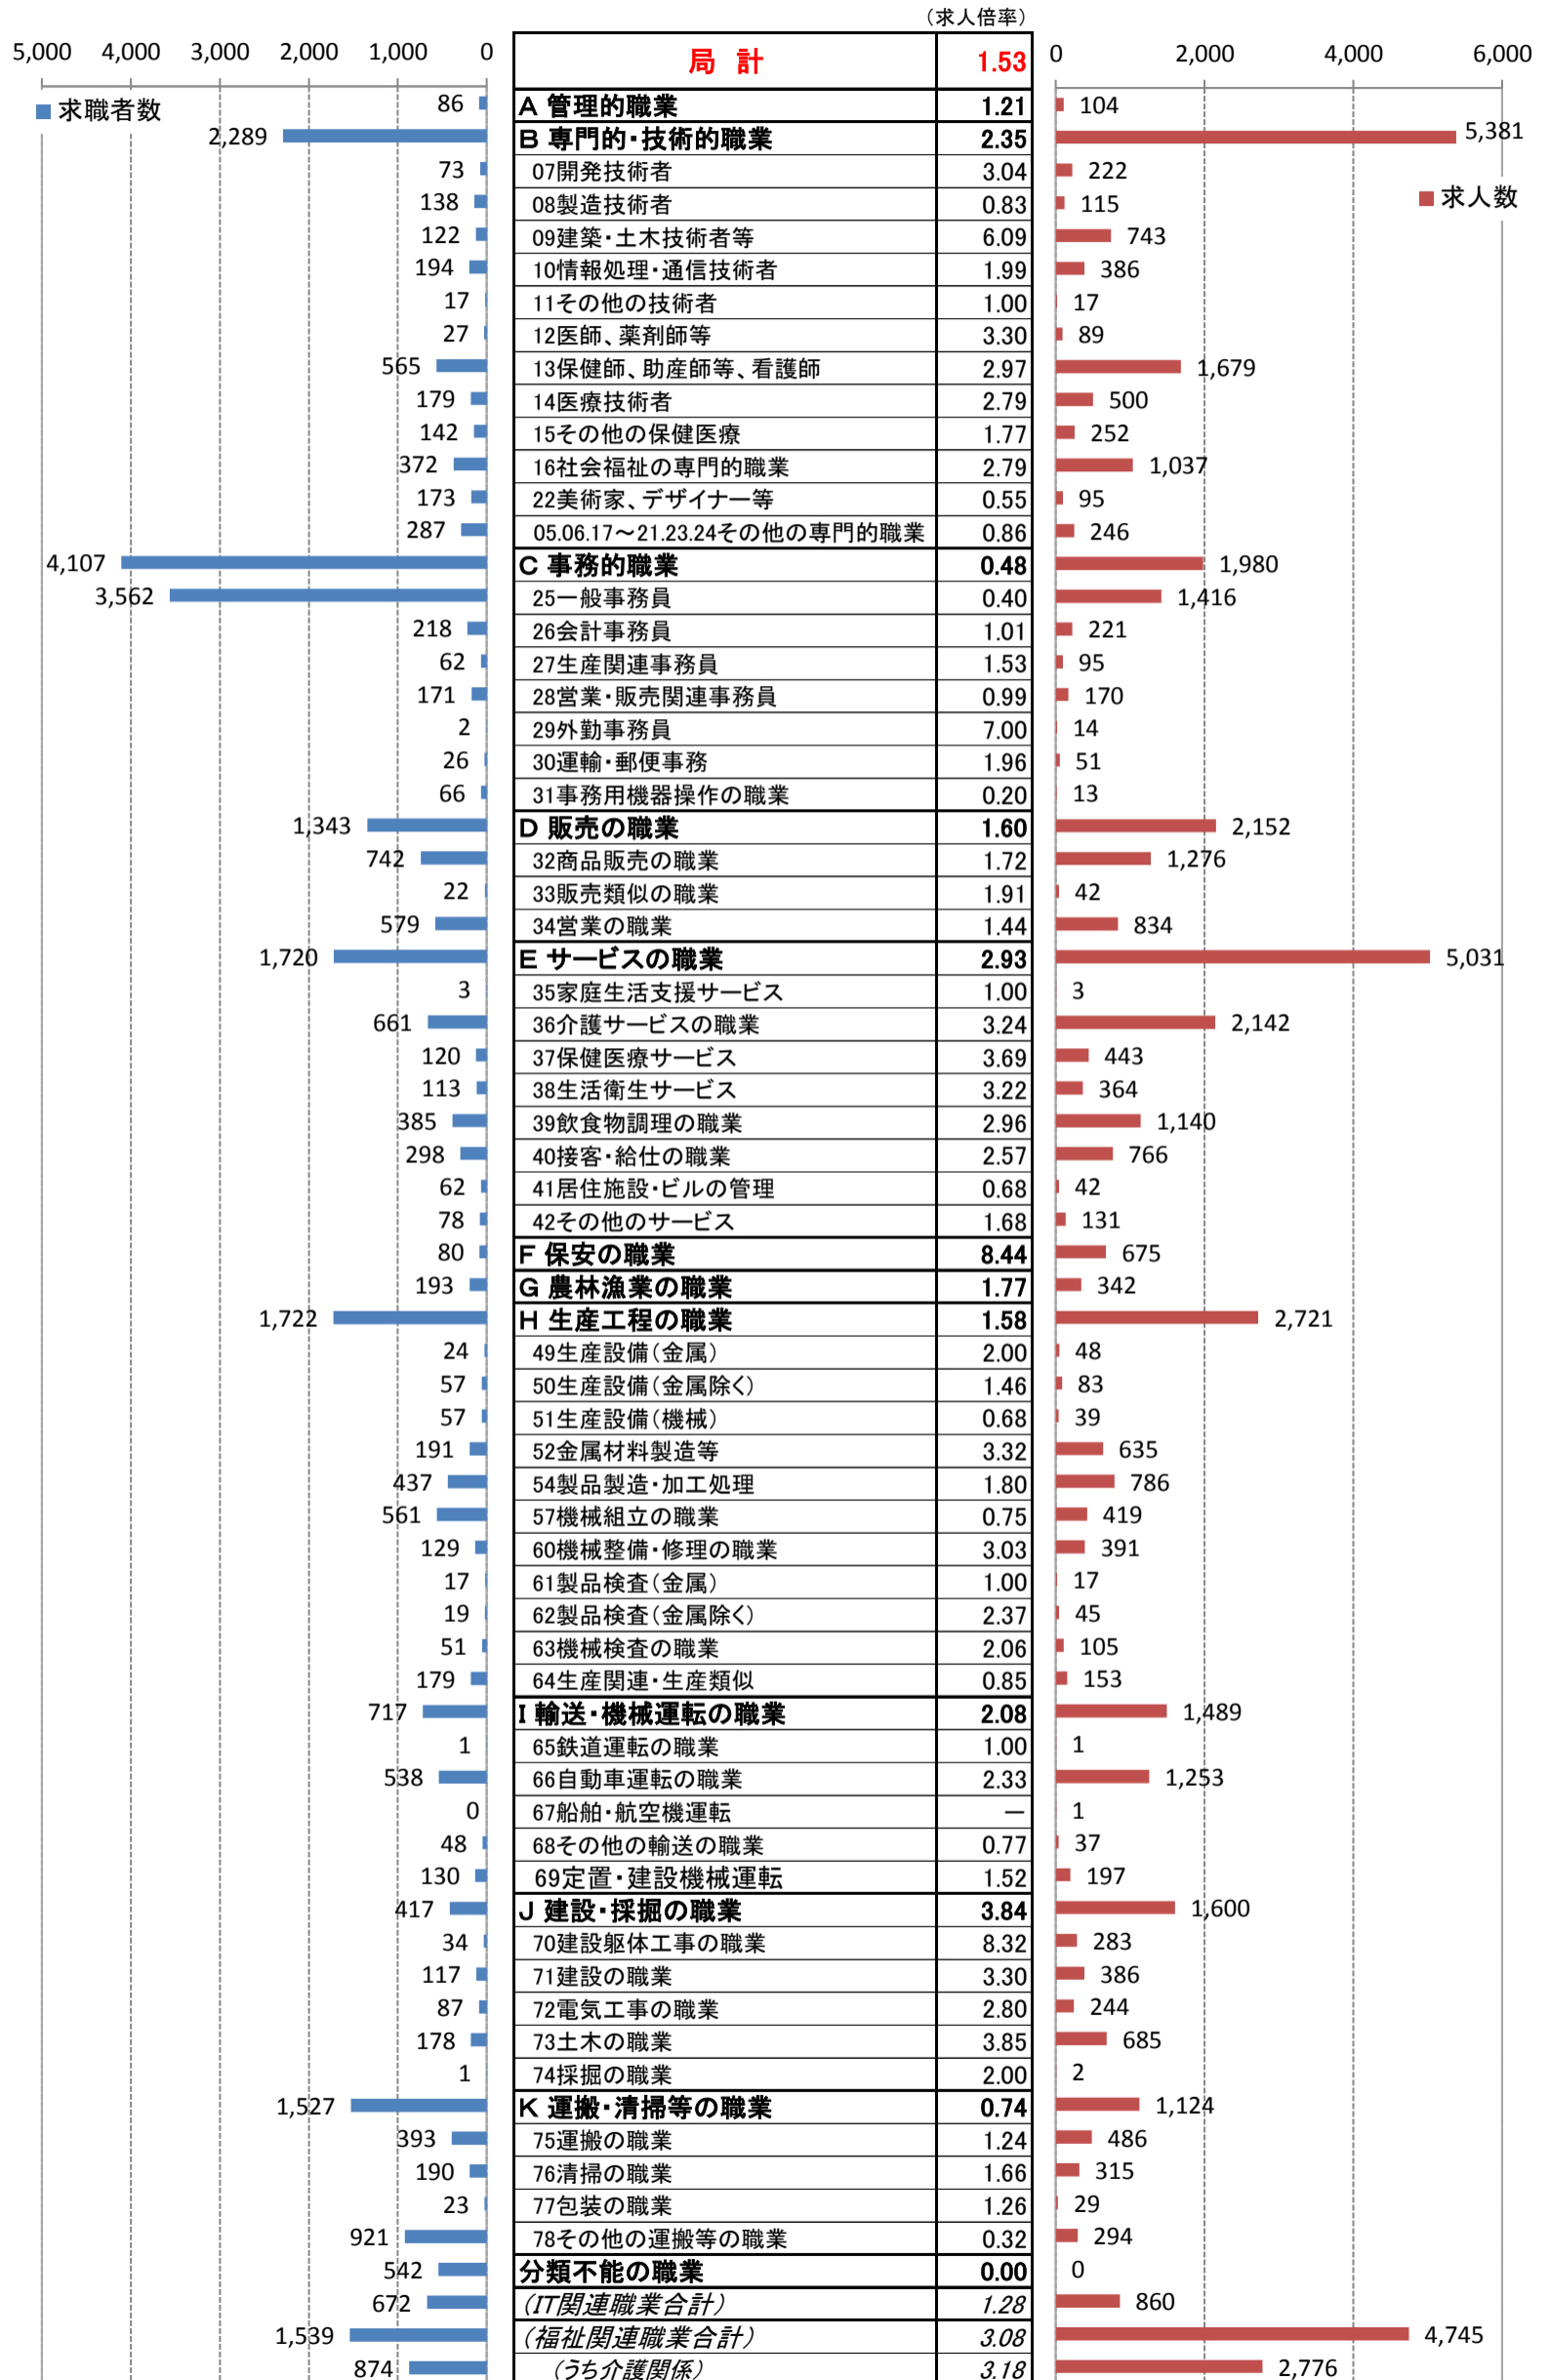

職業別<中分類>常用計 有効求人・求職・求人倍率 (平成30年11月)

職業別<中分類>常用的フルタイム 有効求人・求職・求人倍率 (平成30年11月)

職業別<中分類>常用的パートタイム 有効求人・求職・求人倍率 (平成30年11月)