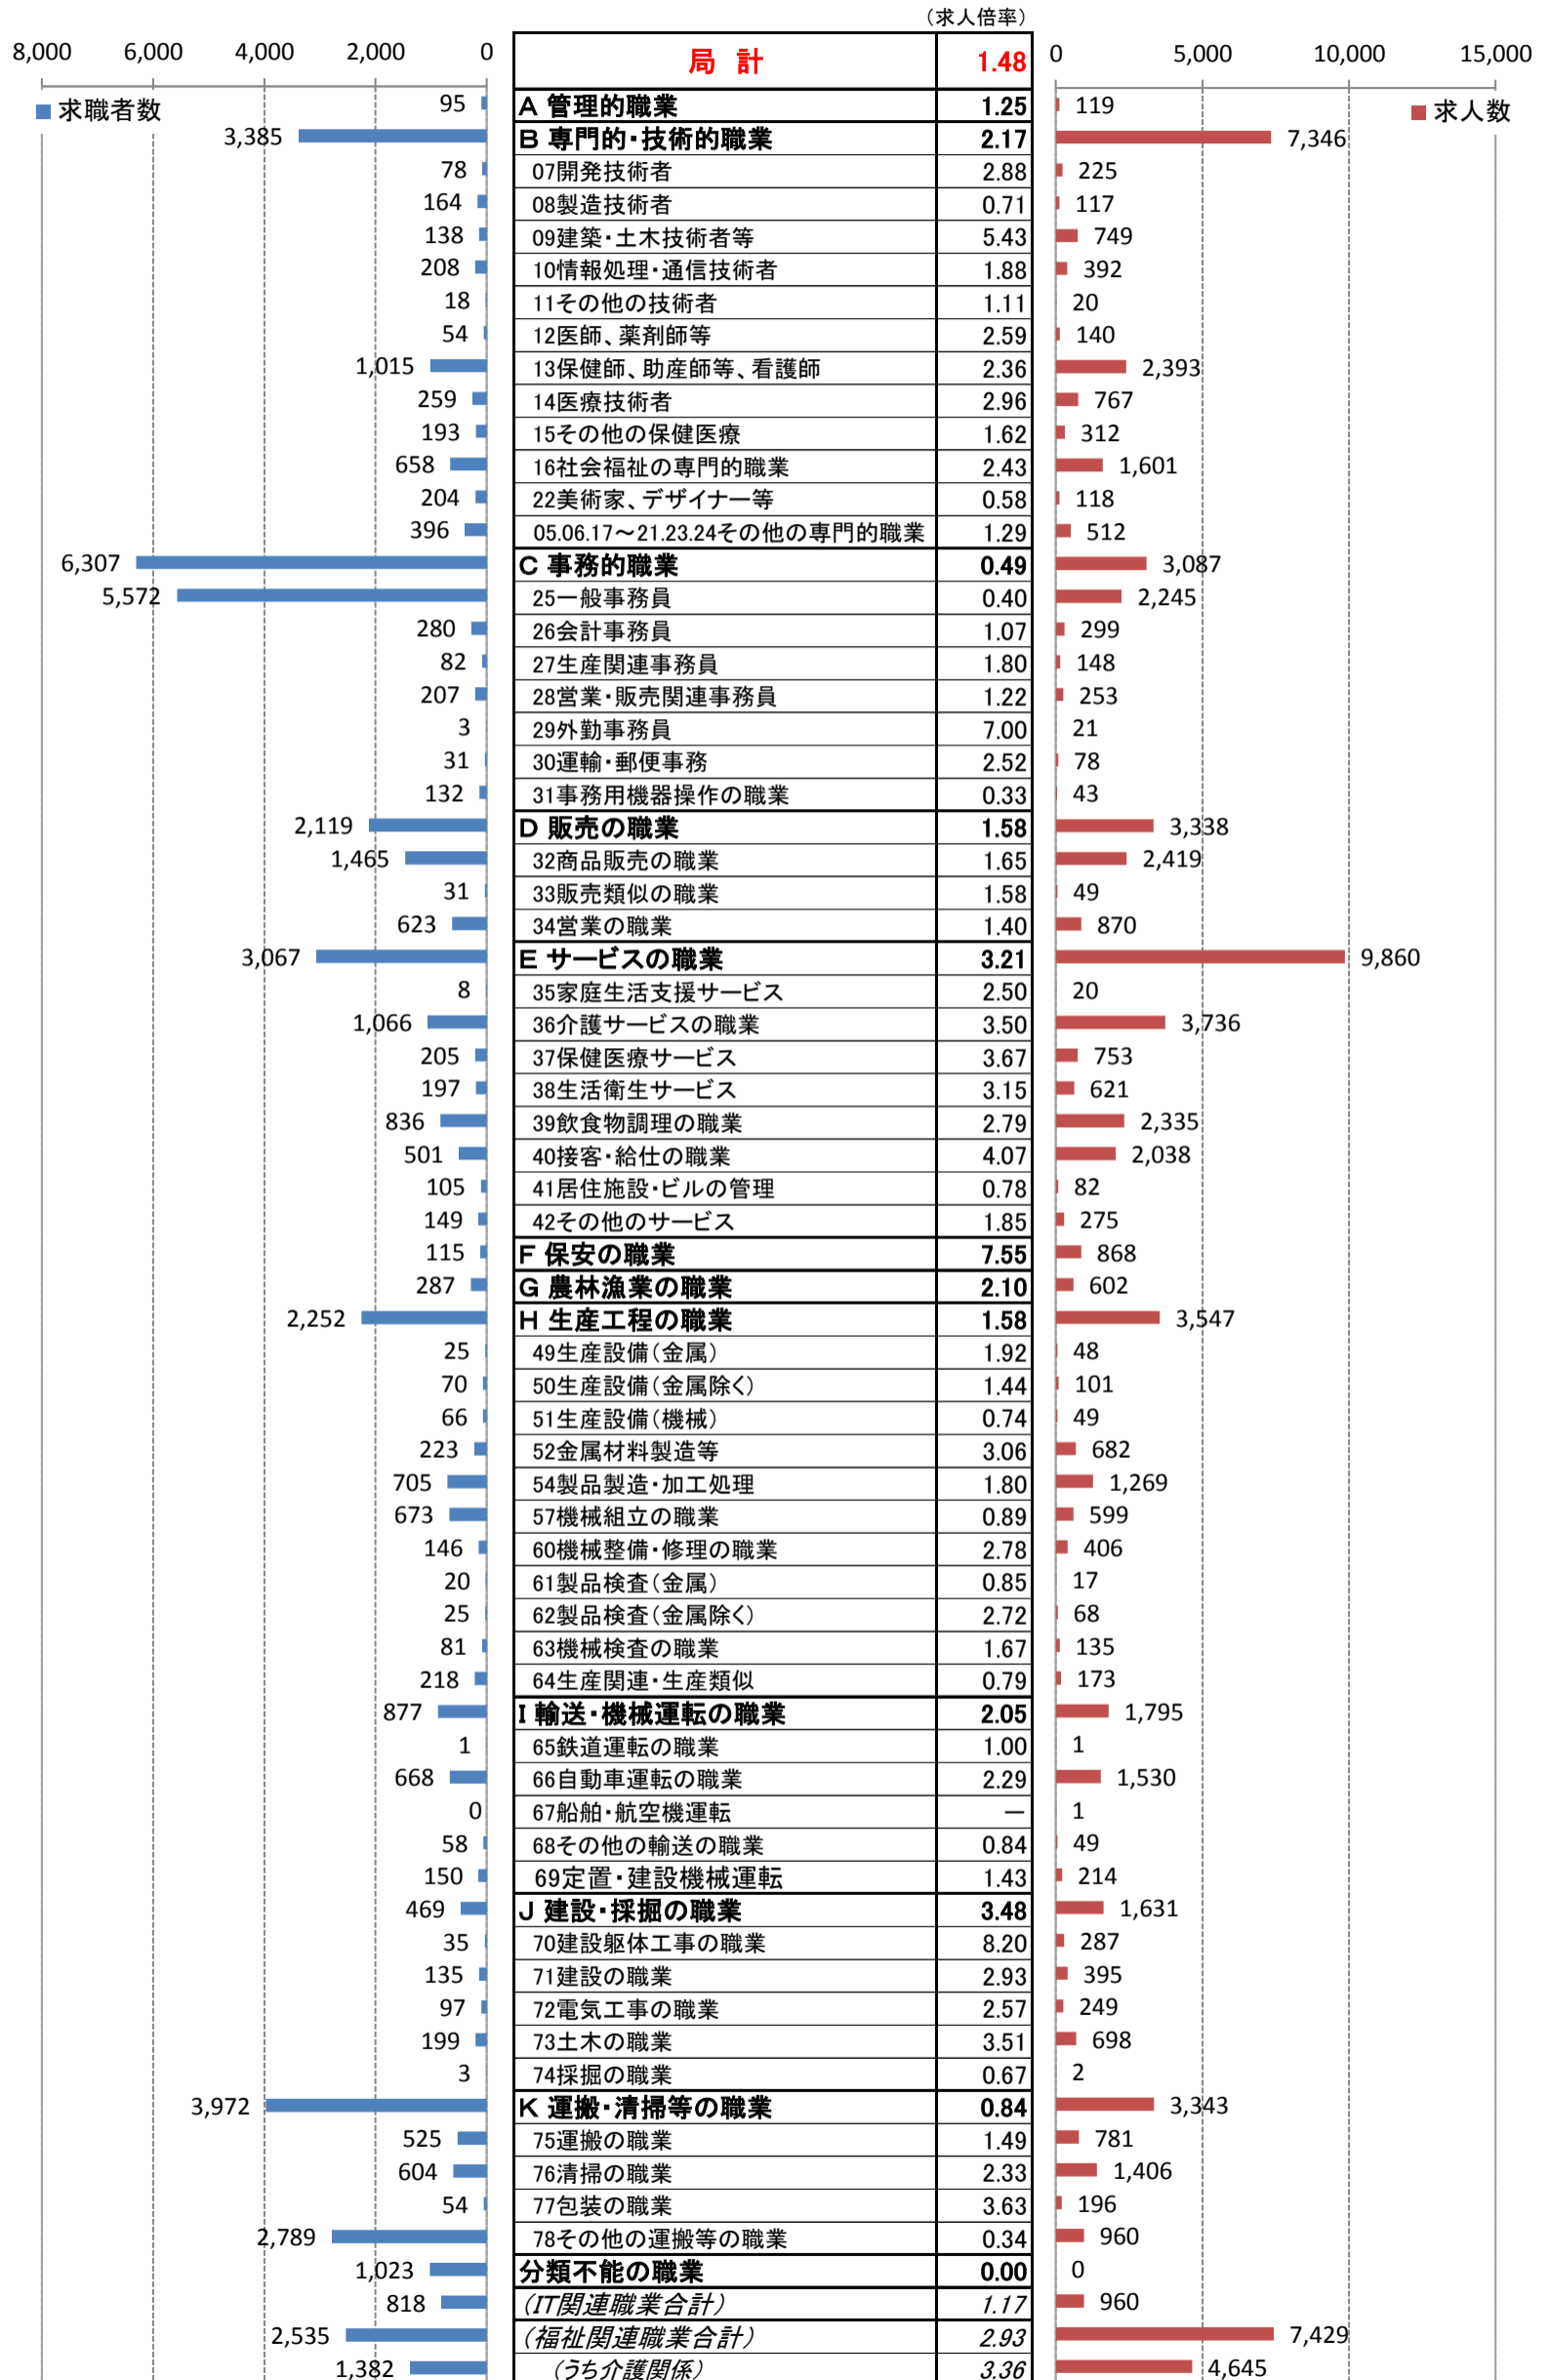

職業別<中分類>常用計 有効求人・求職・求人倍率 (平成30年11月)

職業別<中分類>常用的フルタイム 有効求人・求職・求人倍率 (平成30年11月)

職業別<中分類>常用的パートタイム 有効求人・求職・求人倍率 (平成30年11月)