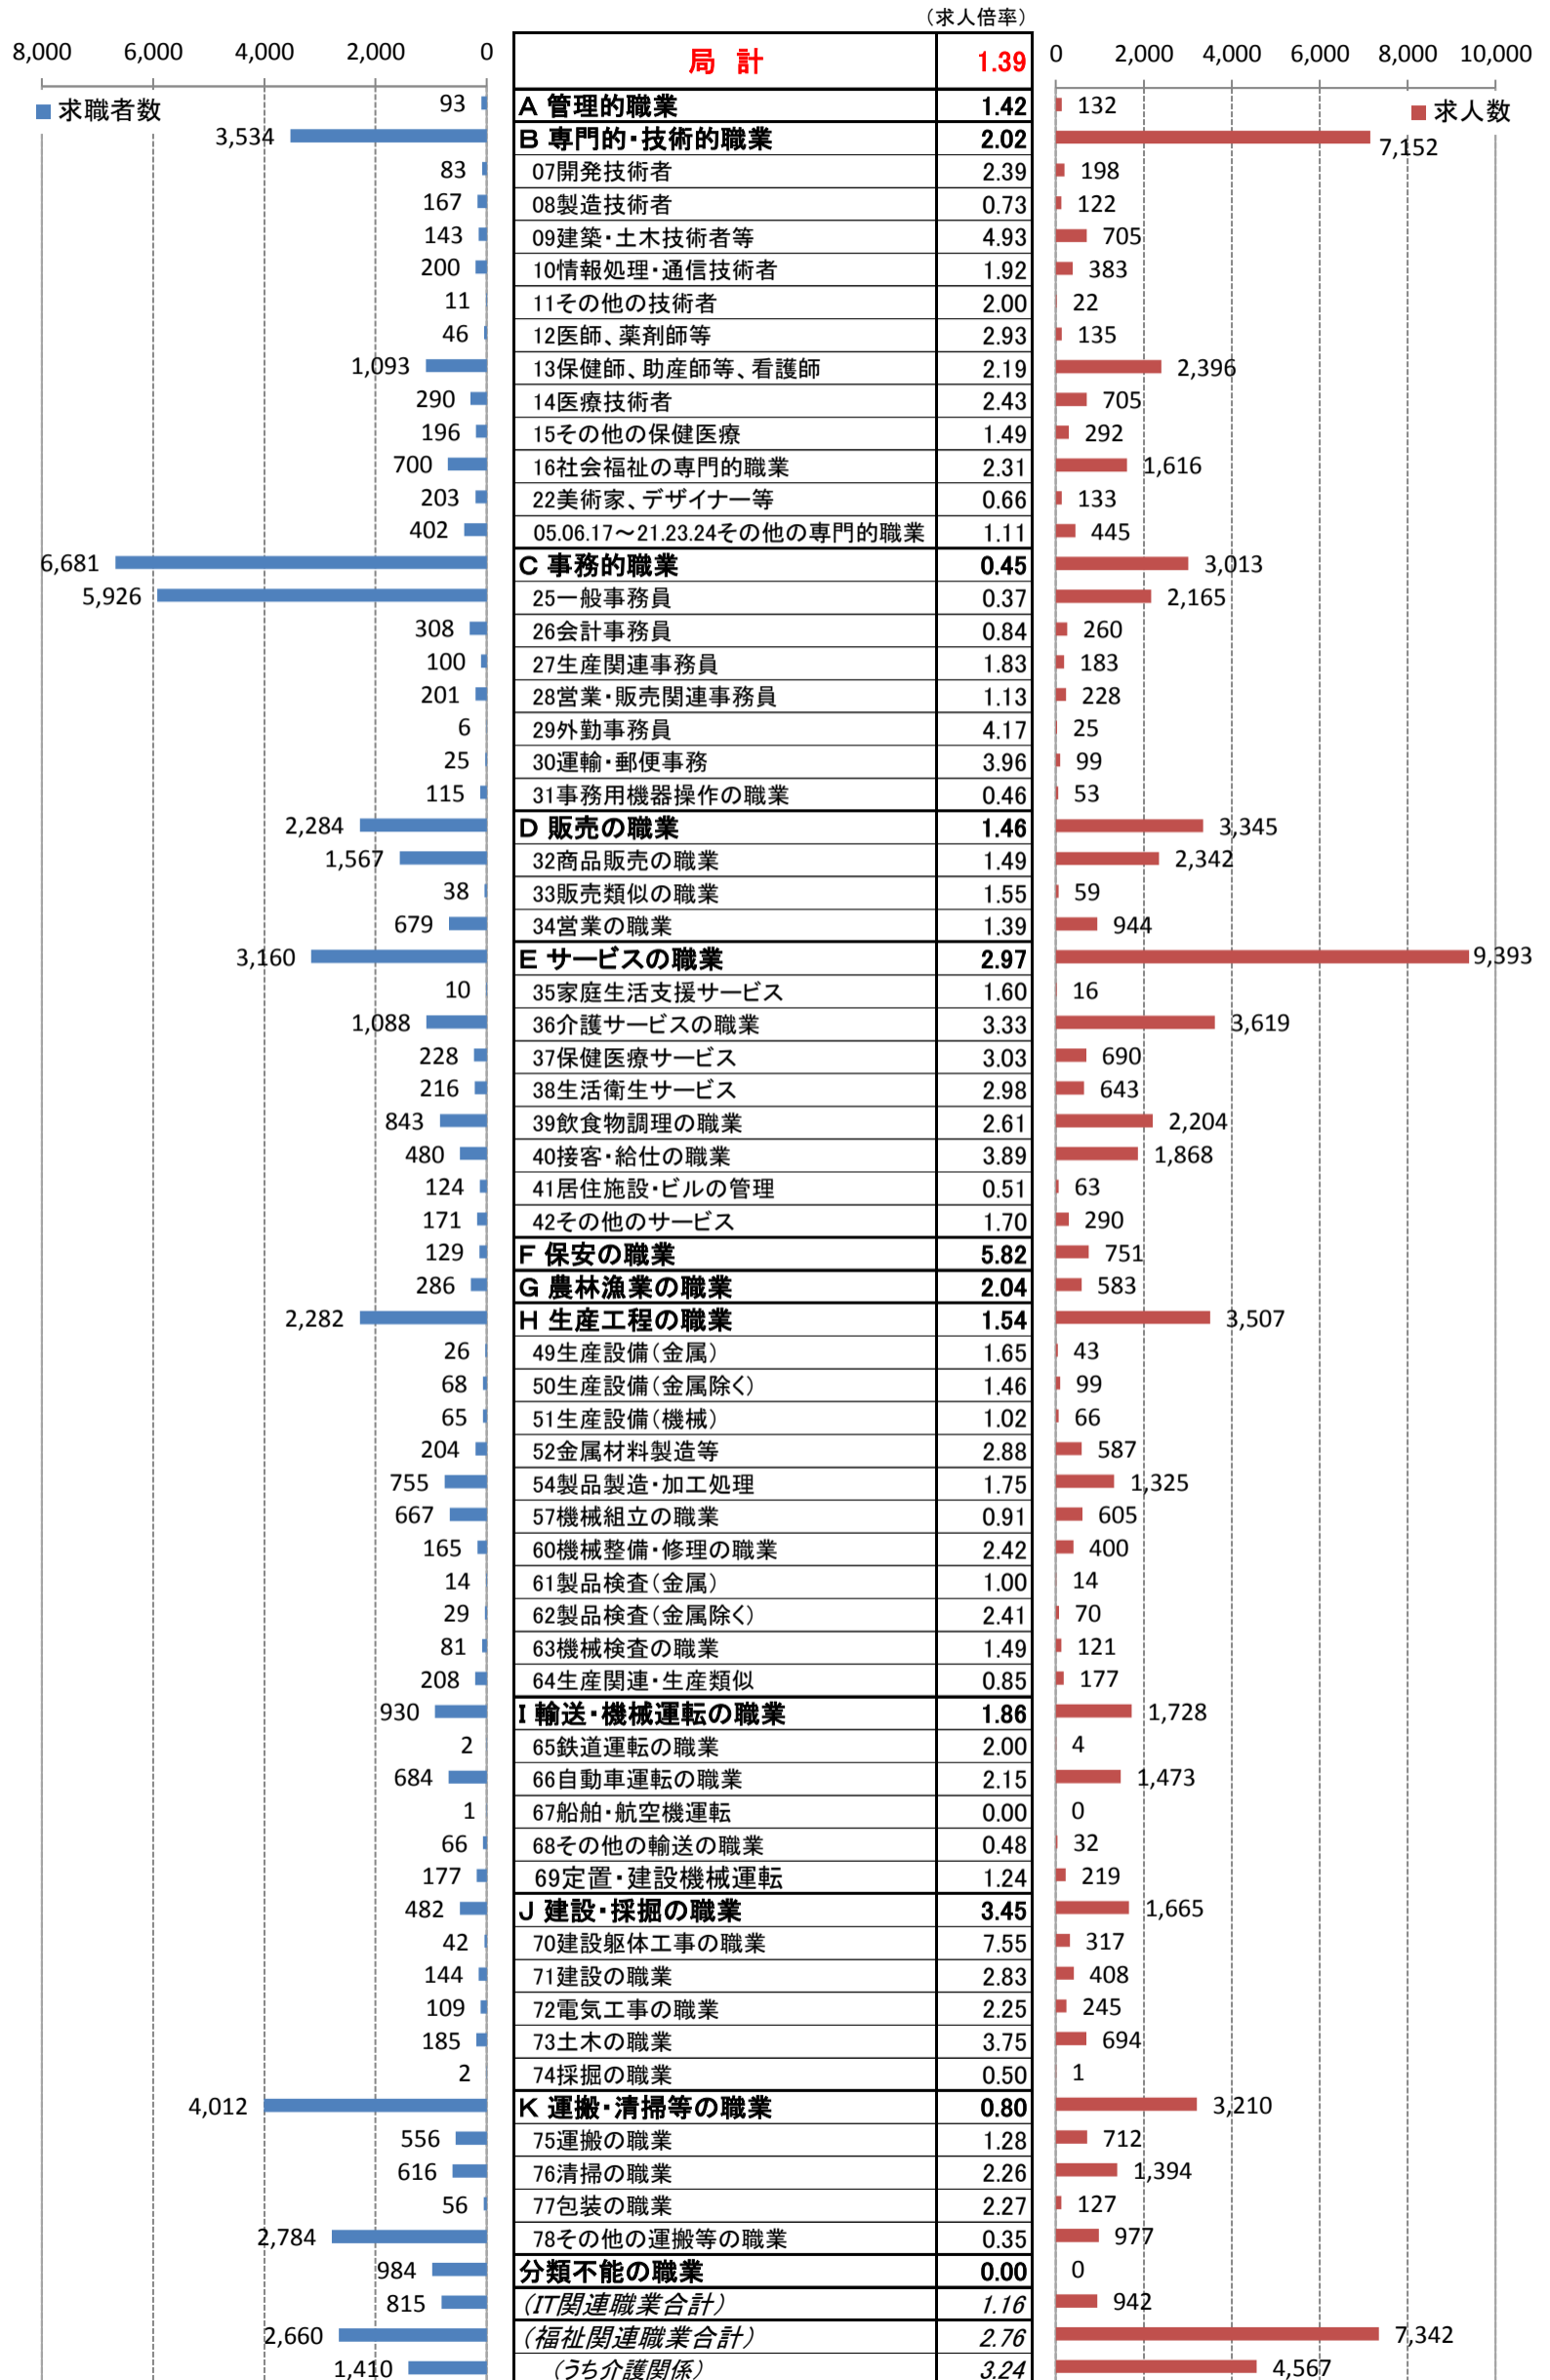

職業別<中分類>常用計 有効求人・求職・求人倍率 (平成30年9月)

職業別<中分類>常用的フルタイム 有効求人・求職・求人倍率 (平成30年9月)

職業別＜中分類＞常用的パートタイム 有効求人・求職・求人倍率（平成30年9月）