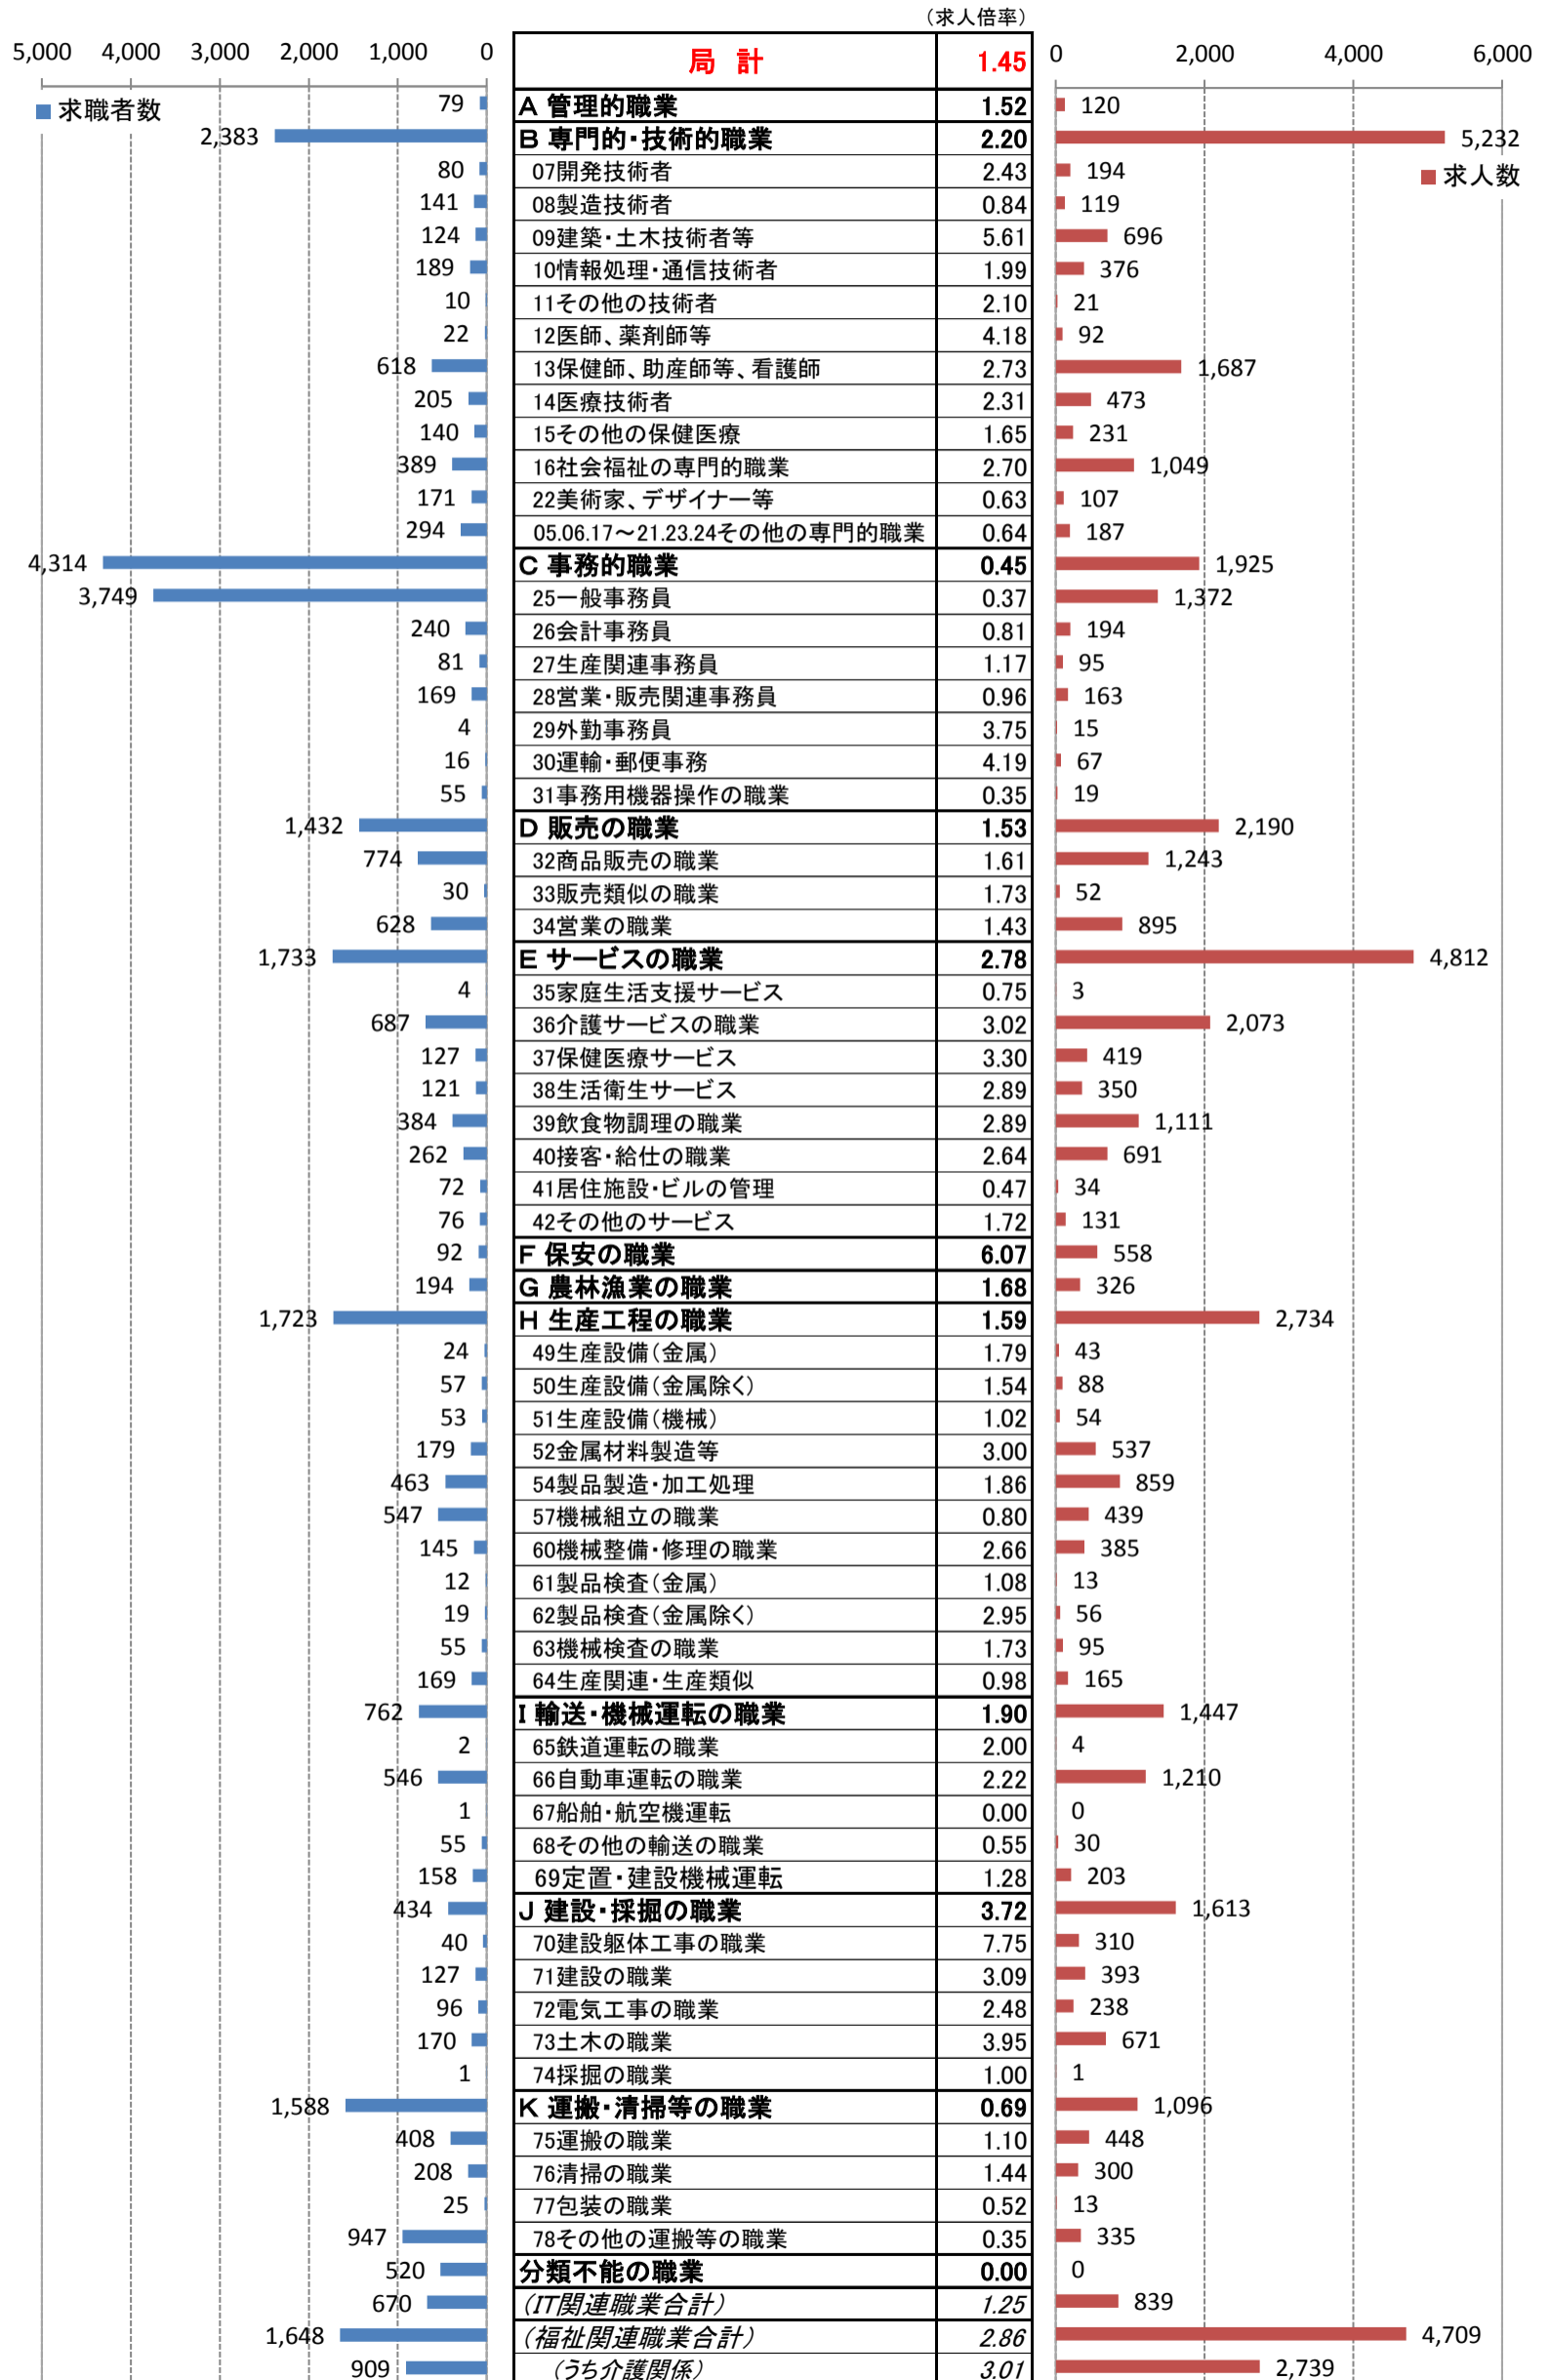

職業別<中分類>常用計 有効求人・求職・求人倍率 (平成30年9月)

職業別<中分類>常用的フルタイム 有効求人・求職・求人倍率 (平成30年9月)

職業別＜中分類＞常用的パートタイム 有効求人・求職・求人倍率（平成30年9月）