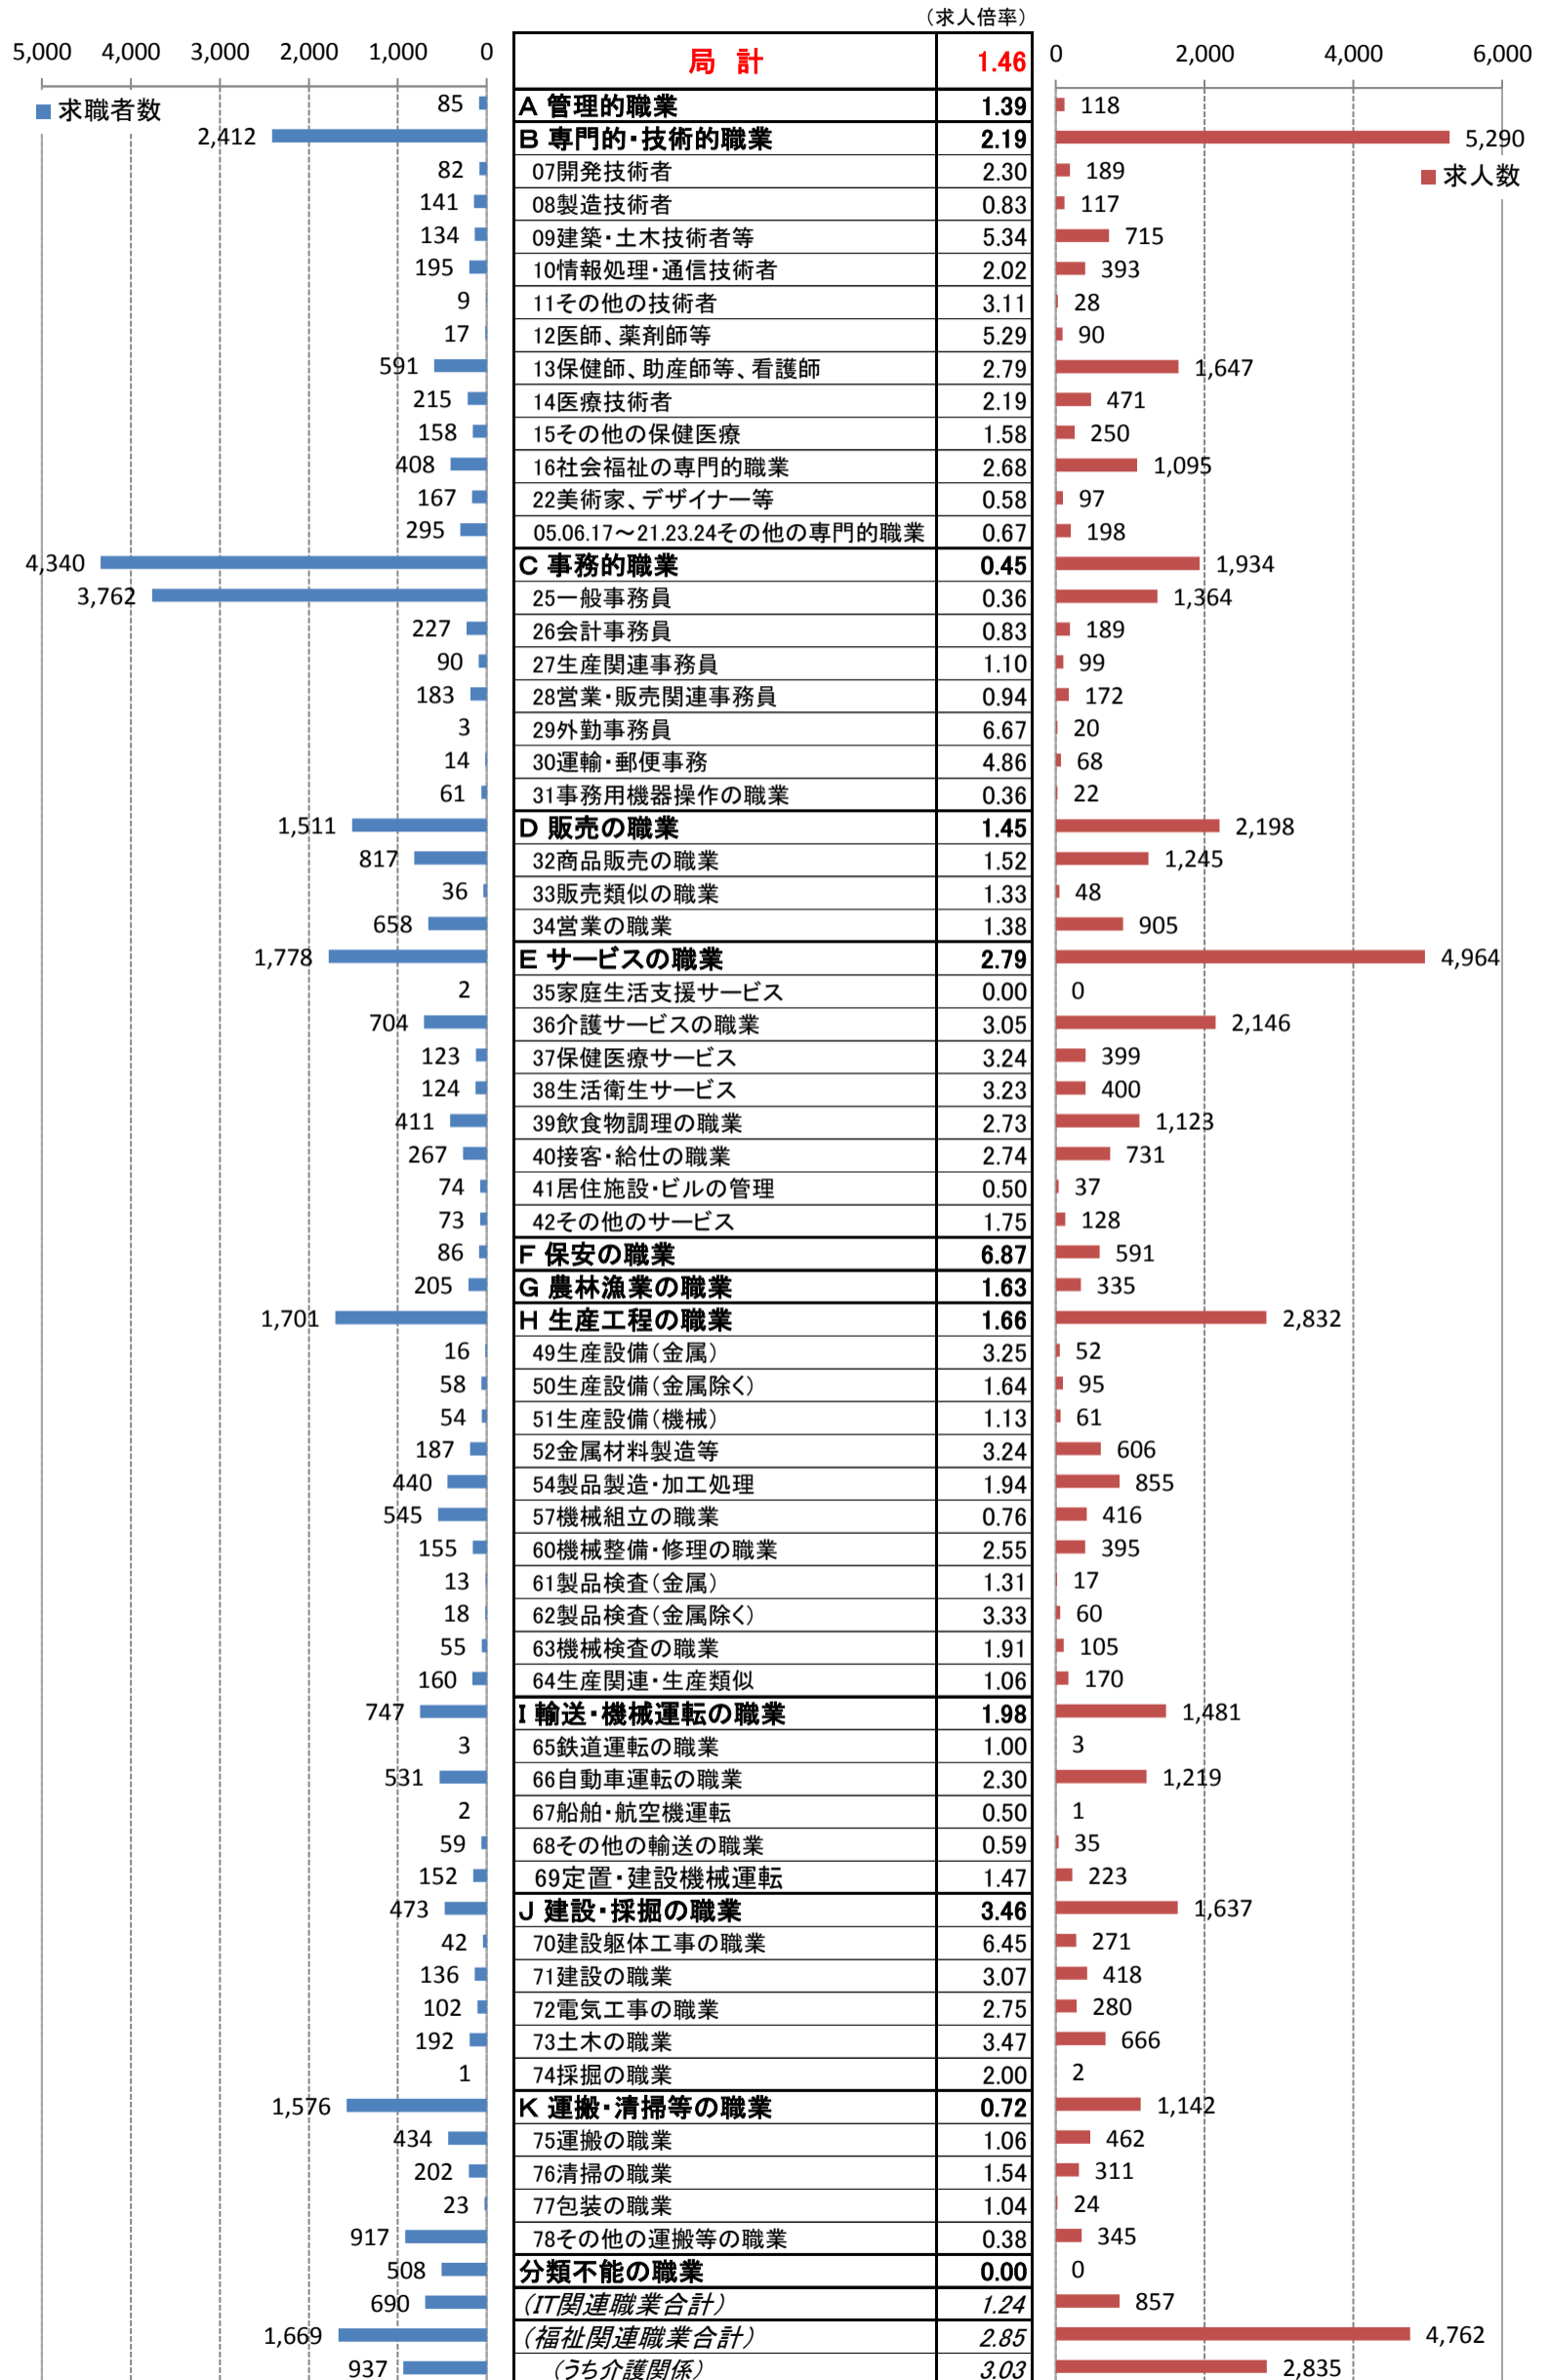

職業別<中分類>常用計 有効求人・求職・求人倍率 (平成30年8月)

職業別<中分類>常用的フルタイム 有効求人・求職・求人倍率 (平成30年8月)

職業別＜中分類＞常用的パートタイム 有効求人・求職・求人倍率（平成30年8月）