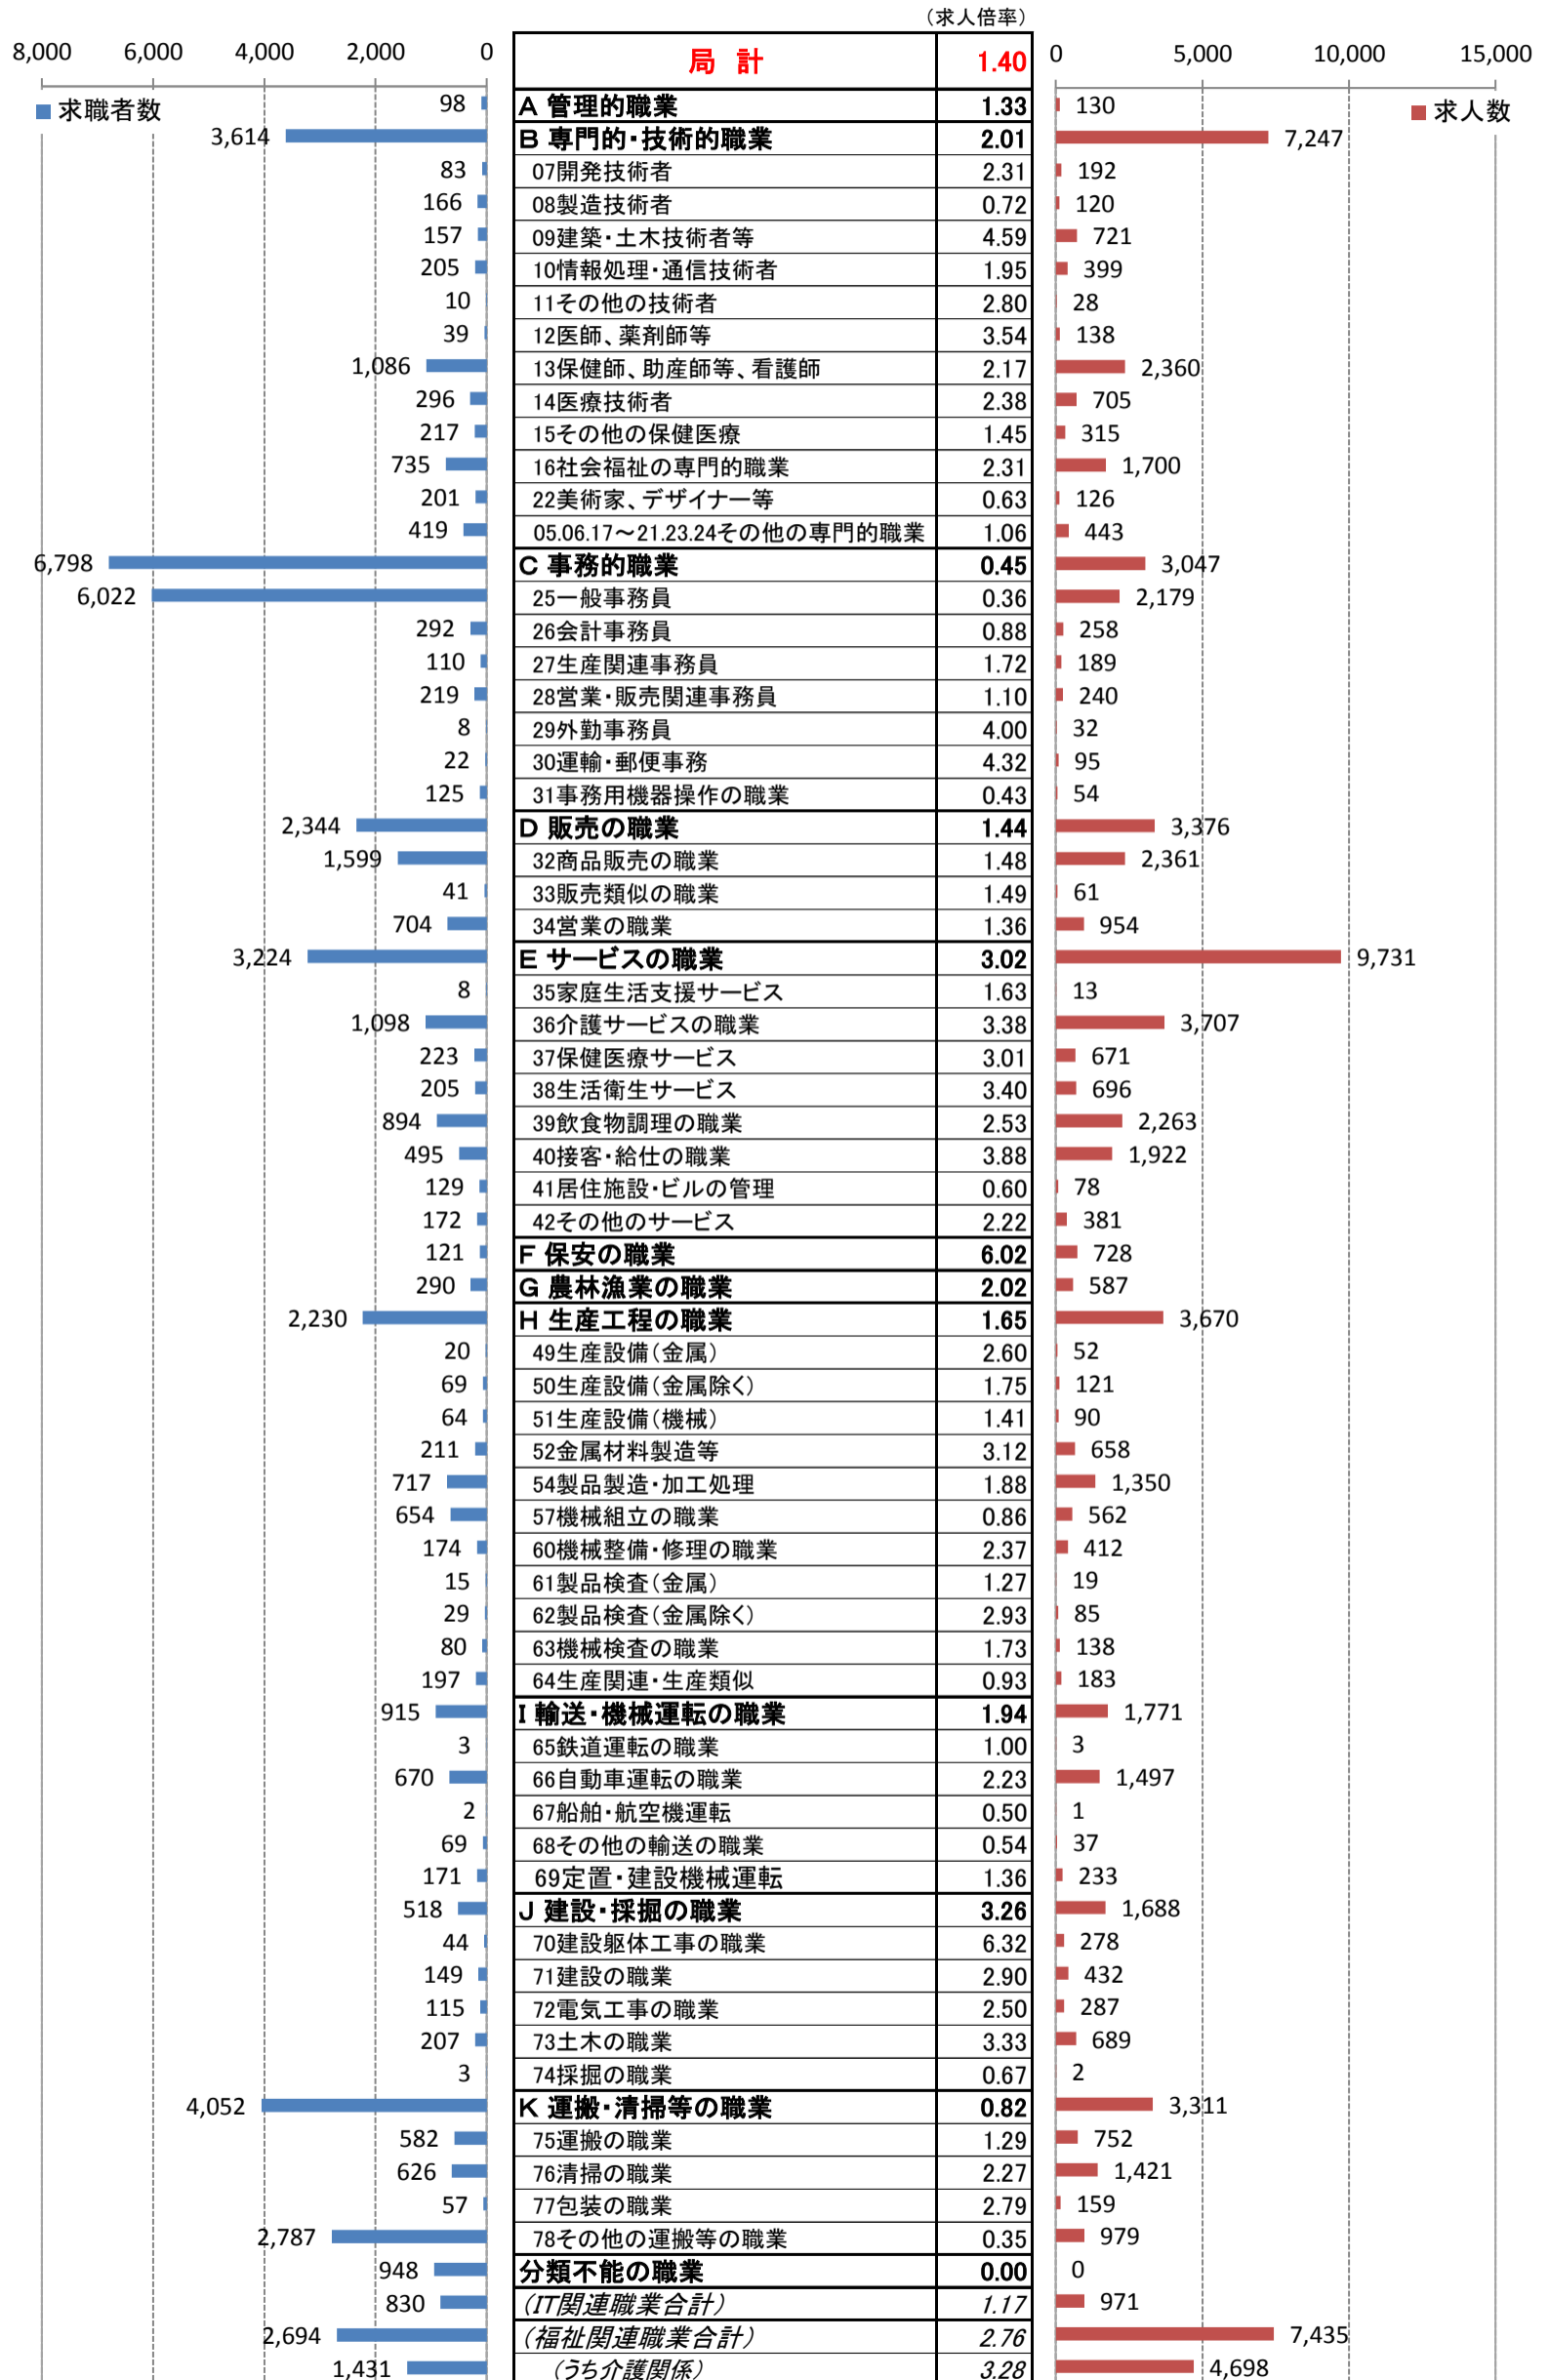

職業別<中分類>常用計 有効求人・求職・求人倍率 (平成30年8月)

職業別<中分類>常用的フルタイム 有効求人・求職・求人倍率 (平成30年8月)

職業別＜中分類＞常用的パートタイム 有効求人・求職・求人倍率（平成30年8月）