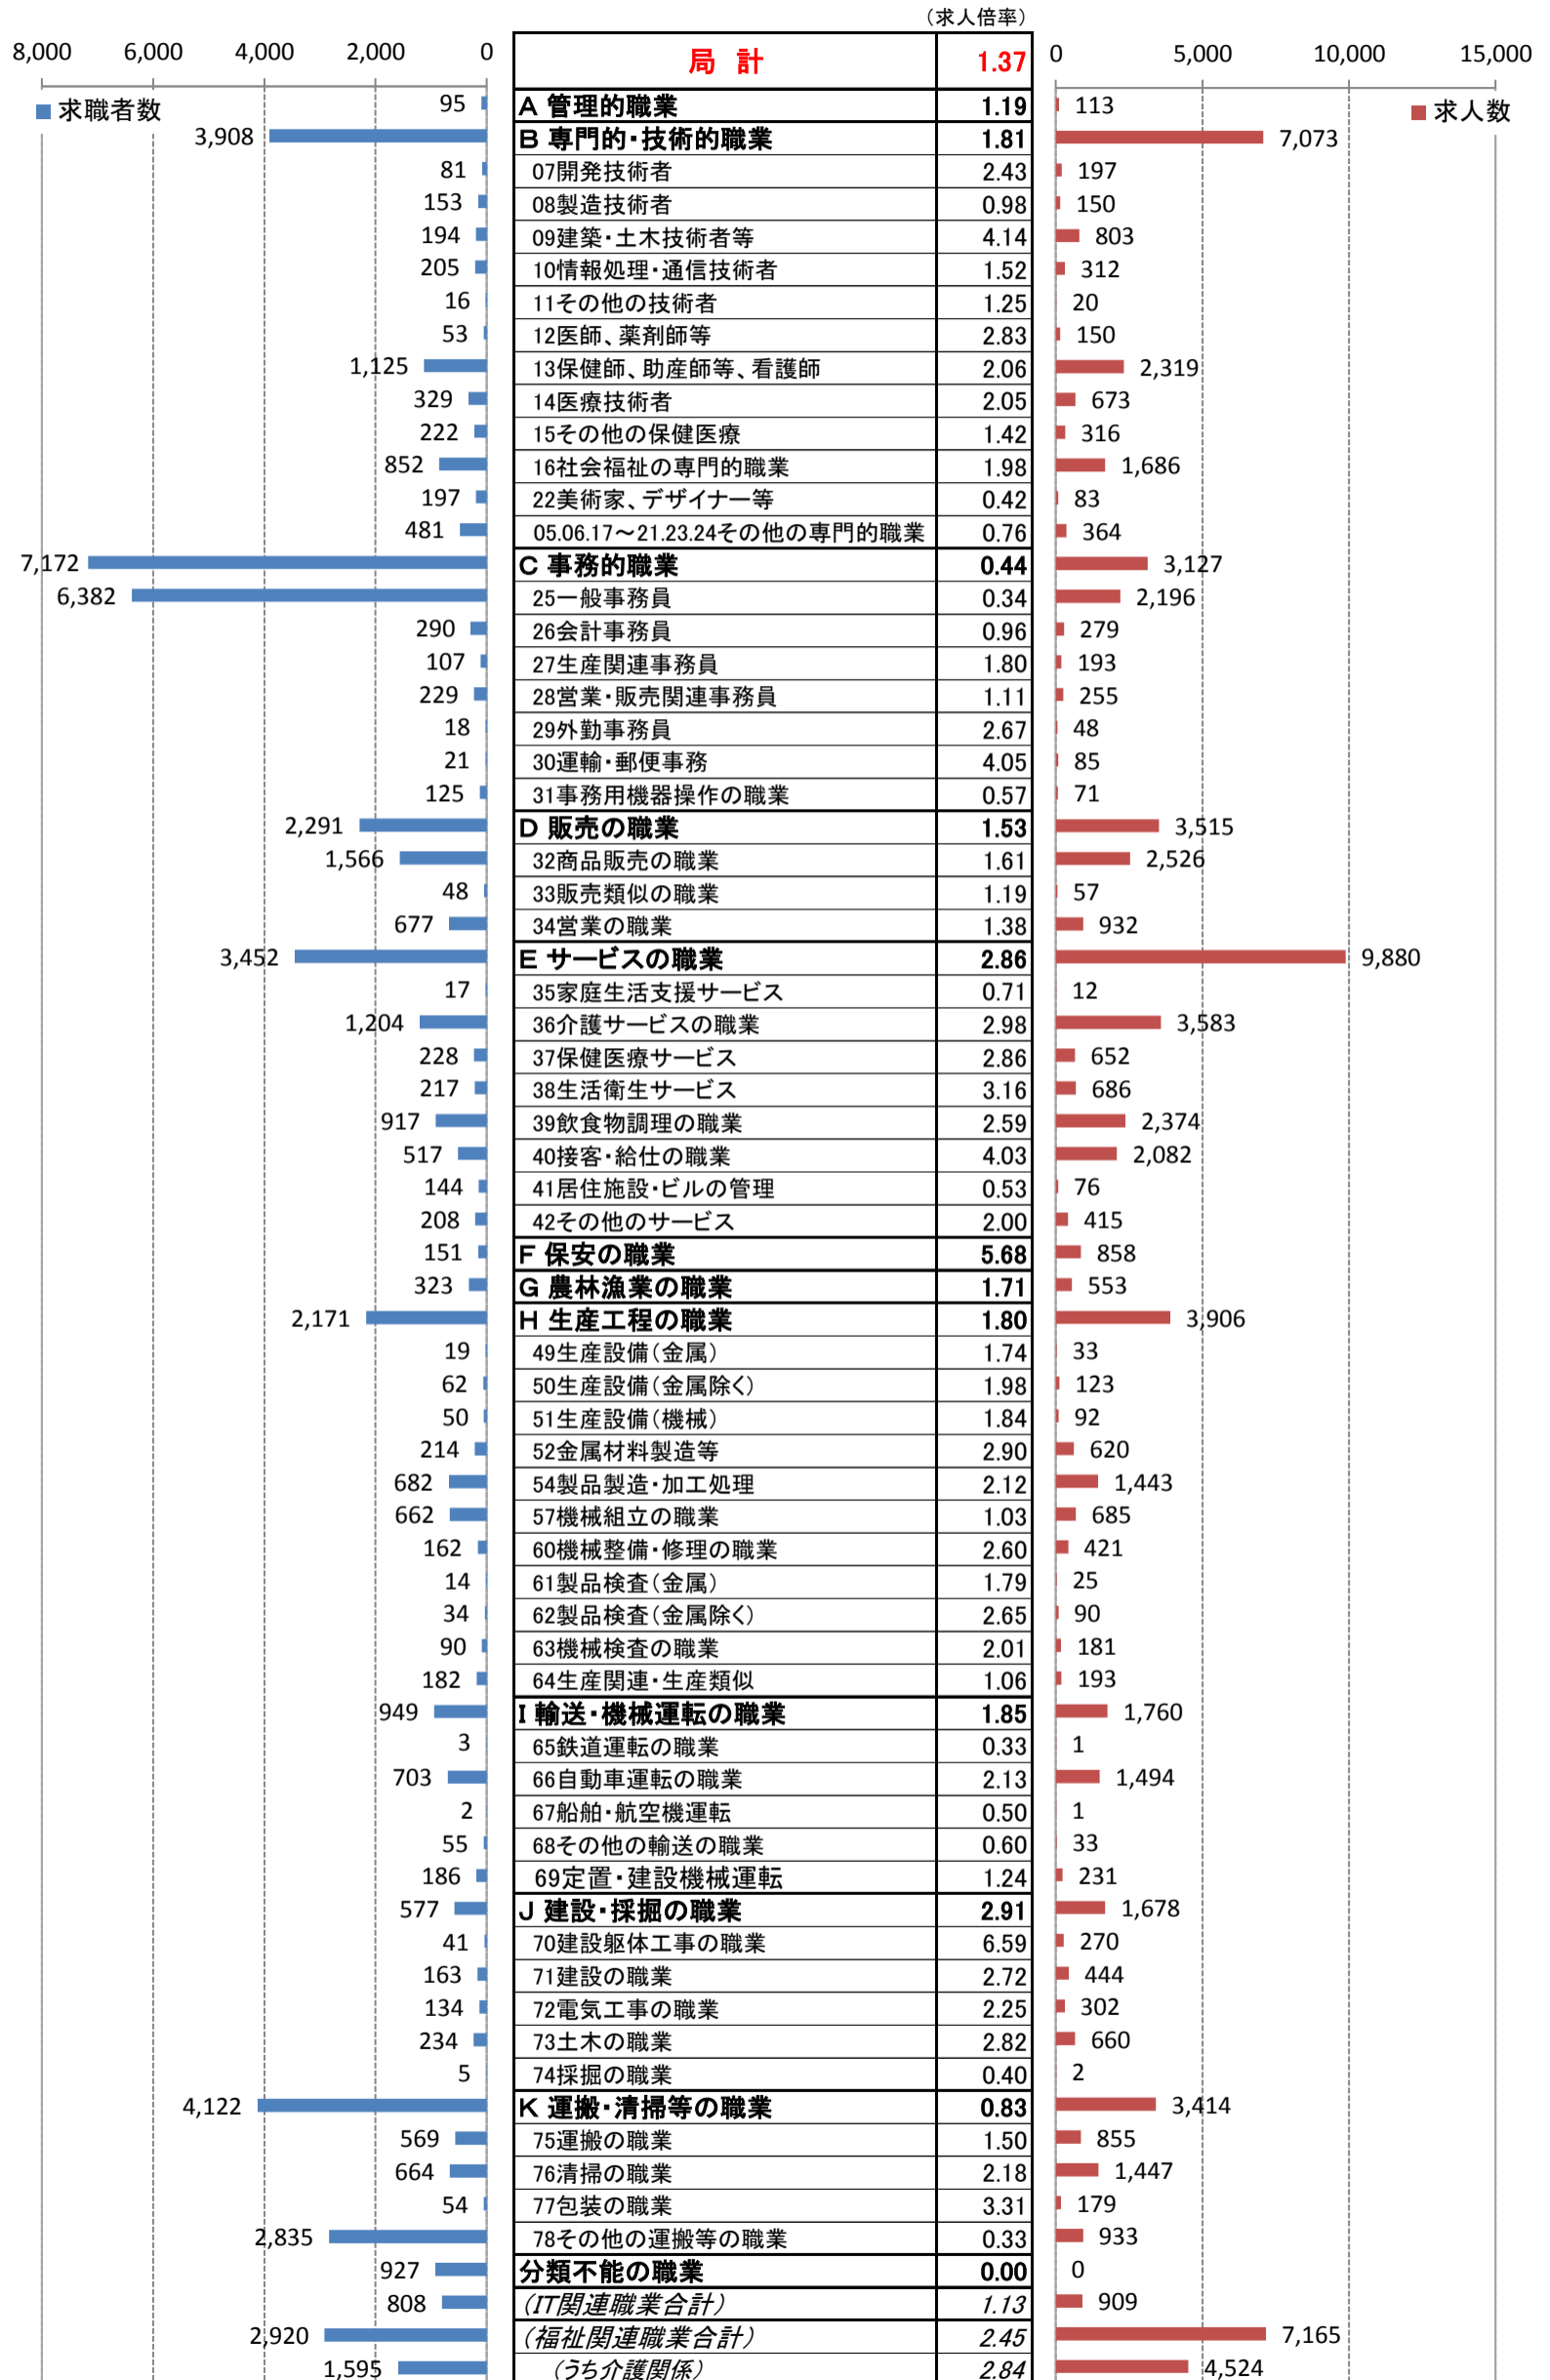

職業別<中分類>常用計 有効求人・求職・求人倍率 (平成30年6月)

職業別<中分類>常用的フルタイム 有効求人・求職・求人倍率（平成30年6月）

職業別<中分類>常用的パートタイム 有効求人・求職・求人倍率 (平成30年6月)