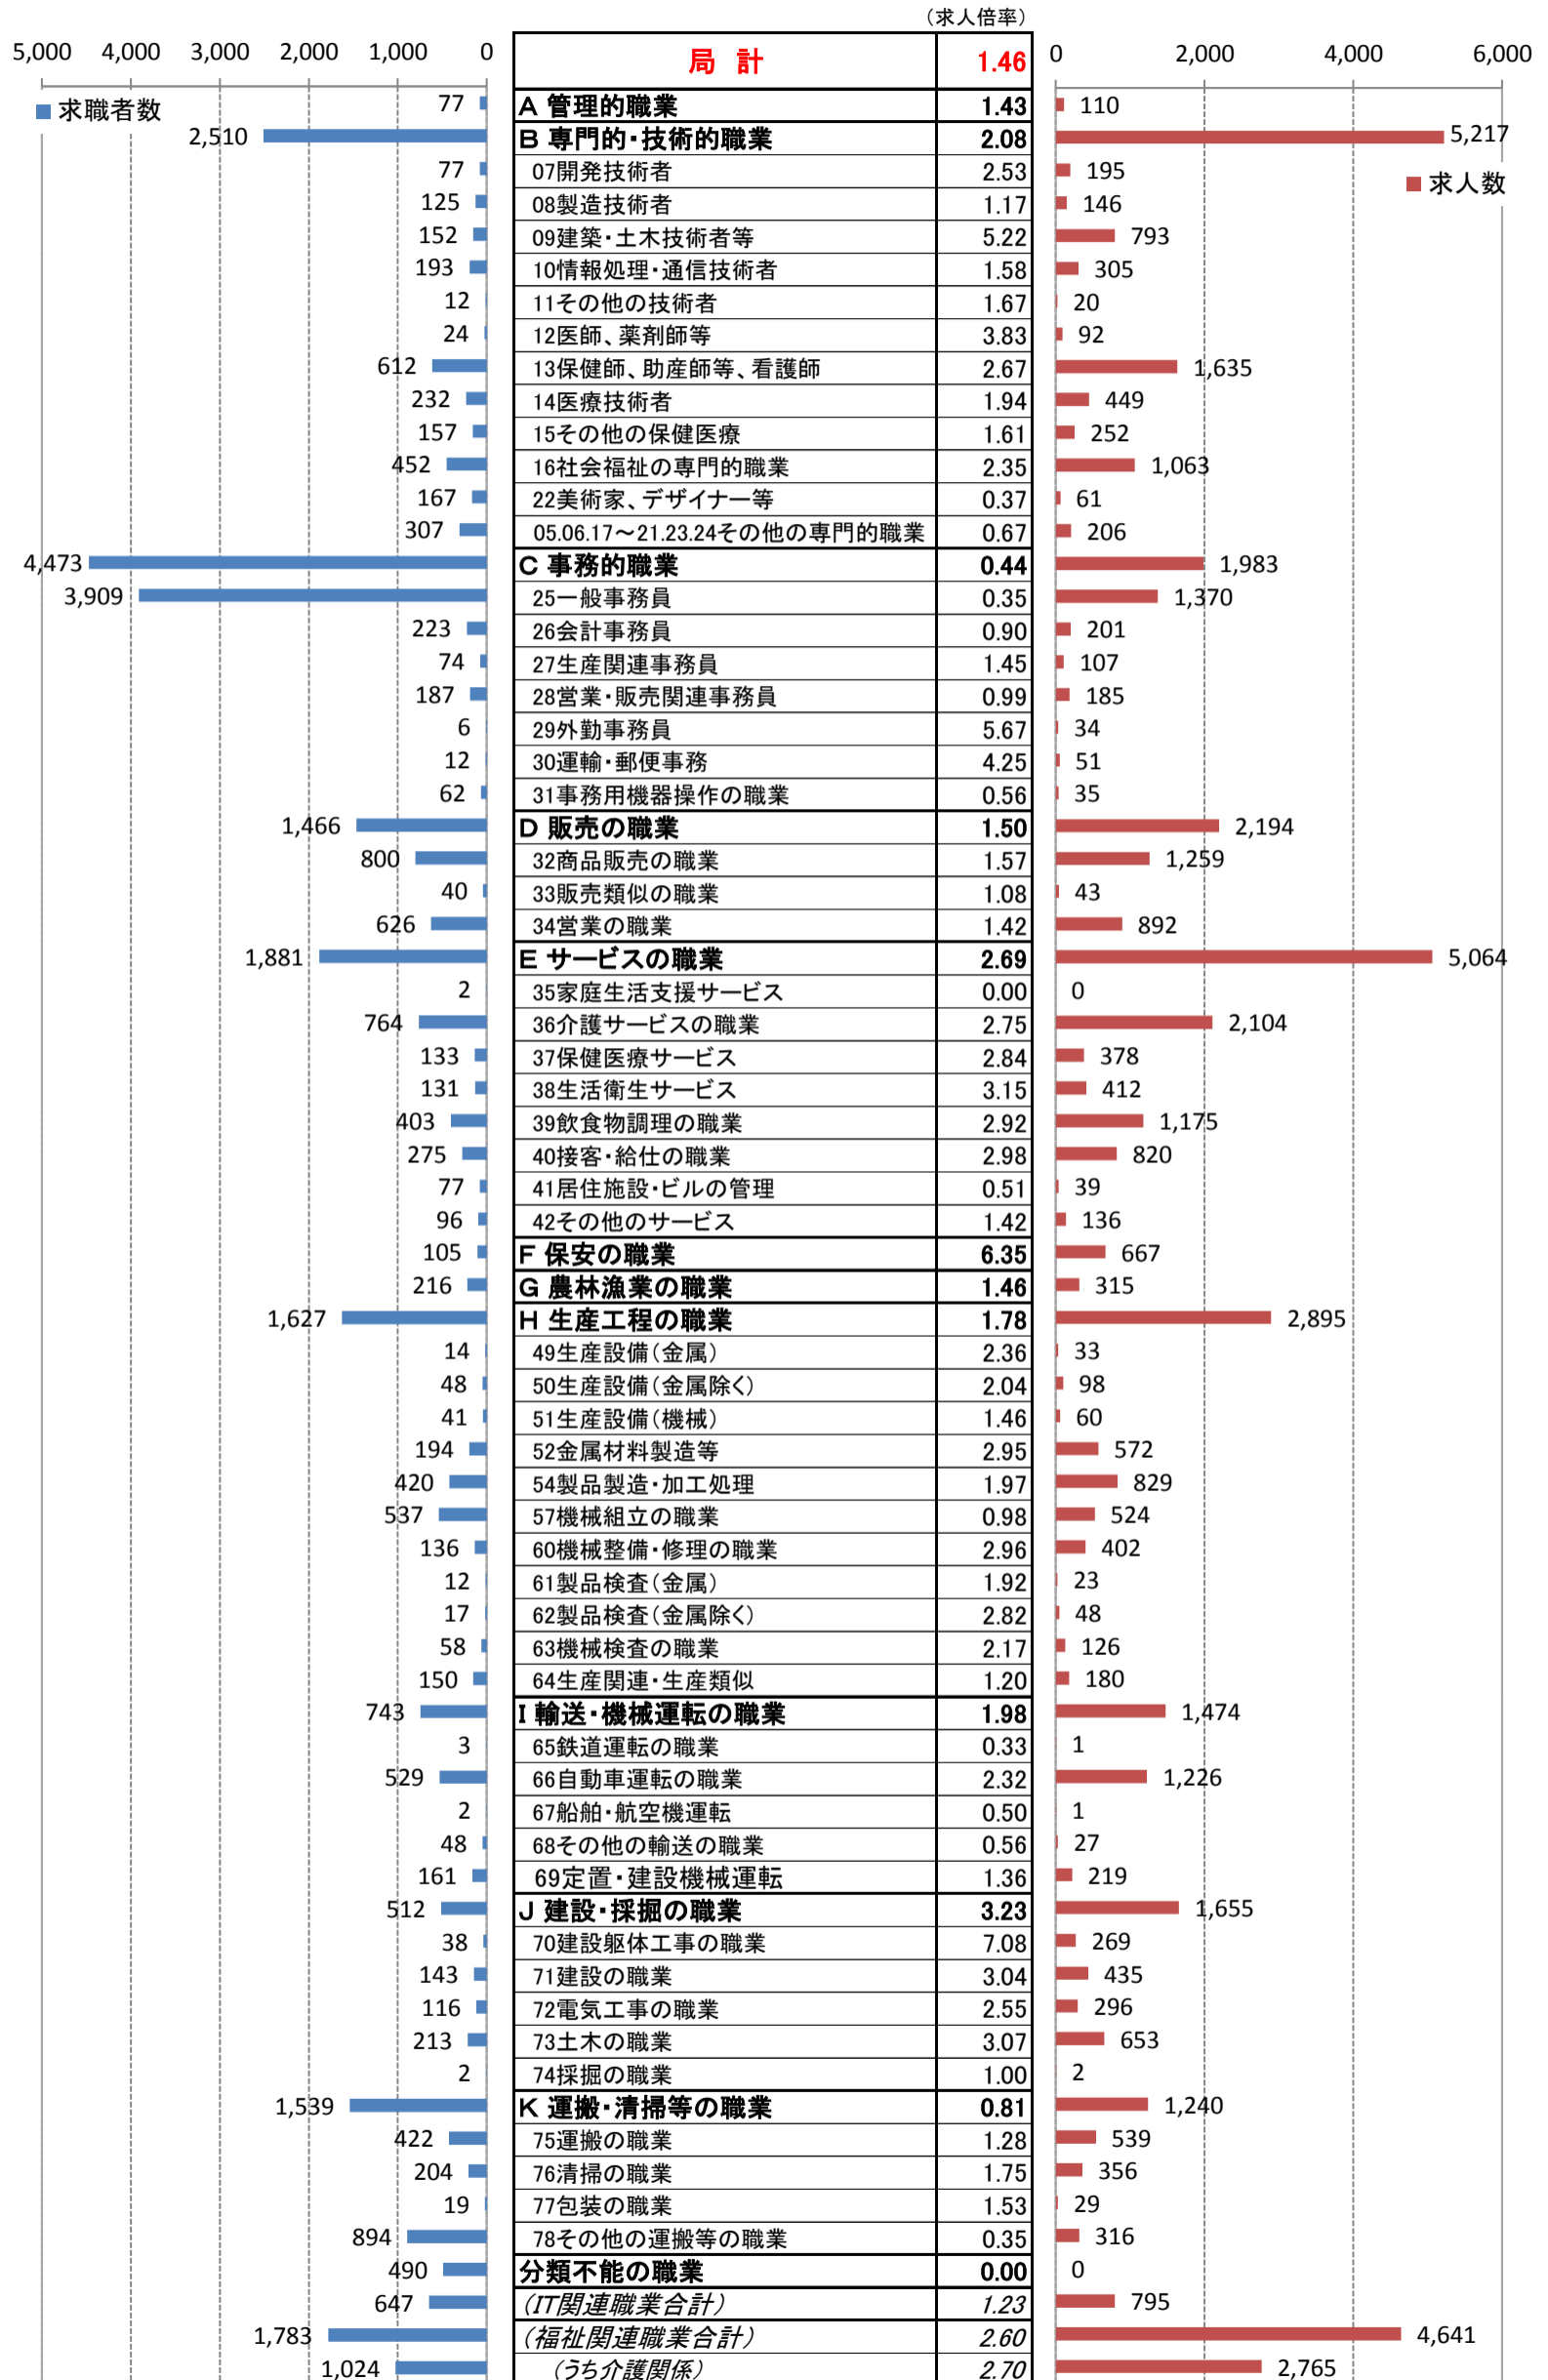

職業別<中分類>常用計 有効求人・求職・求人倍率 (平成30年6月)

職業別<中分類>常用的フルタイム 有効求人・求職・求人倍率（平成30年6月）

職業別<中分類>常用的パートタイム 有効求人・求職・求人倍率 (平成30年6月)