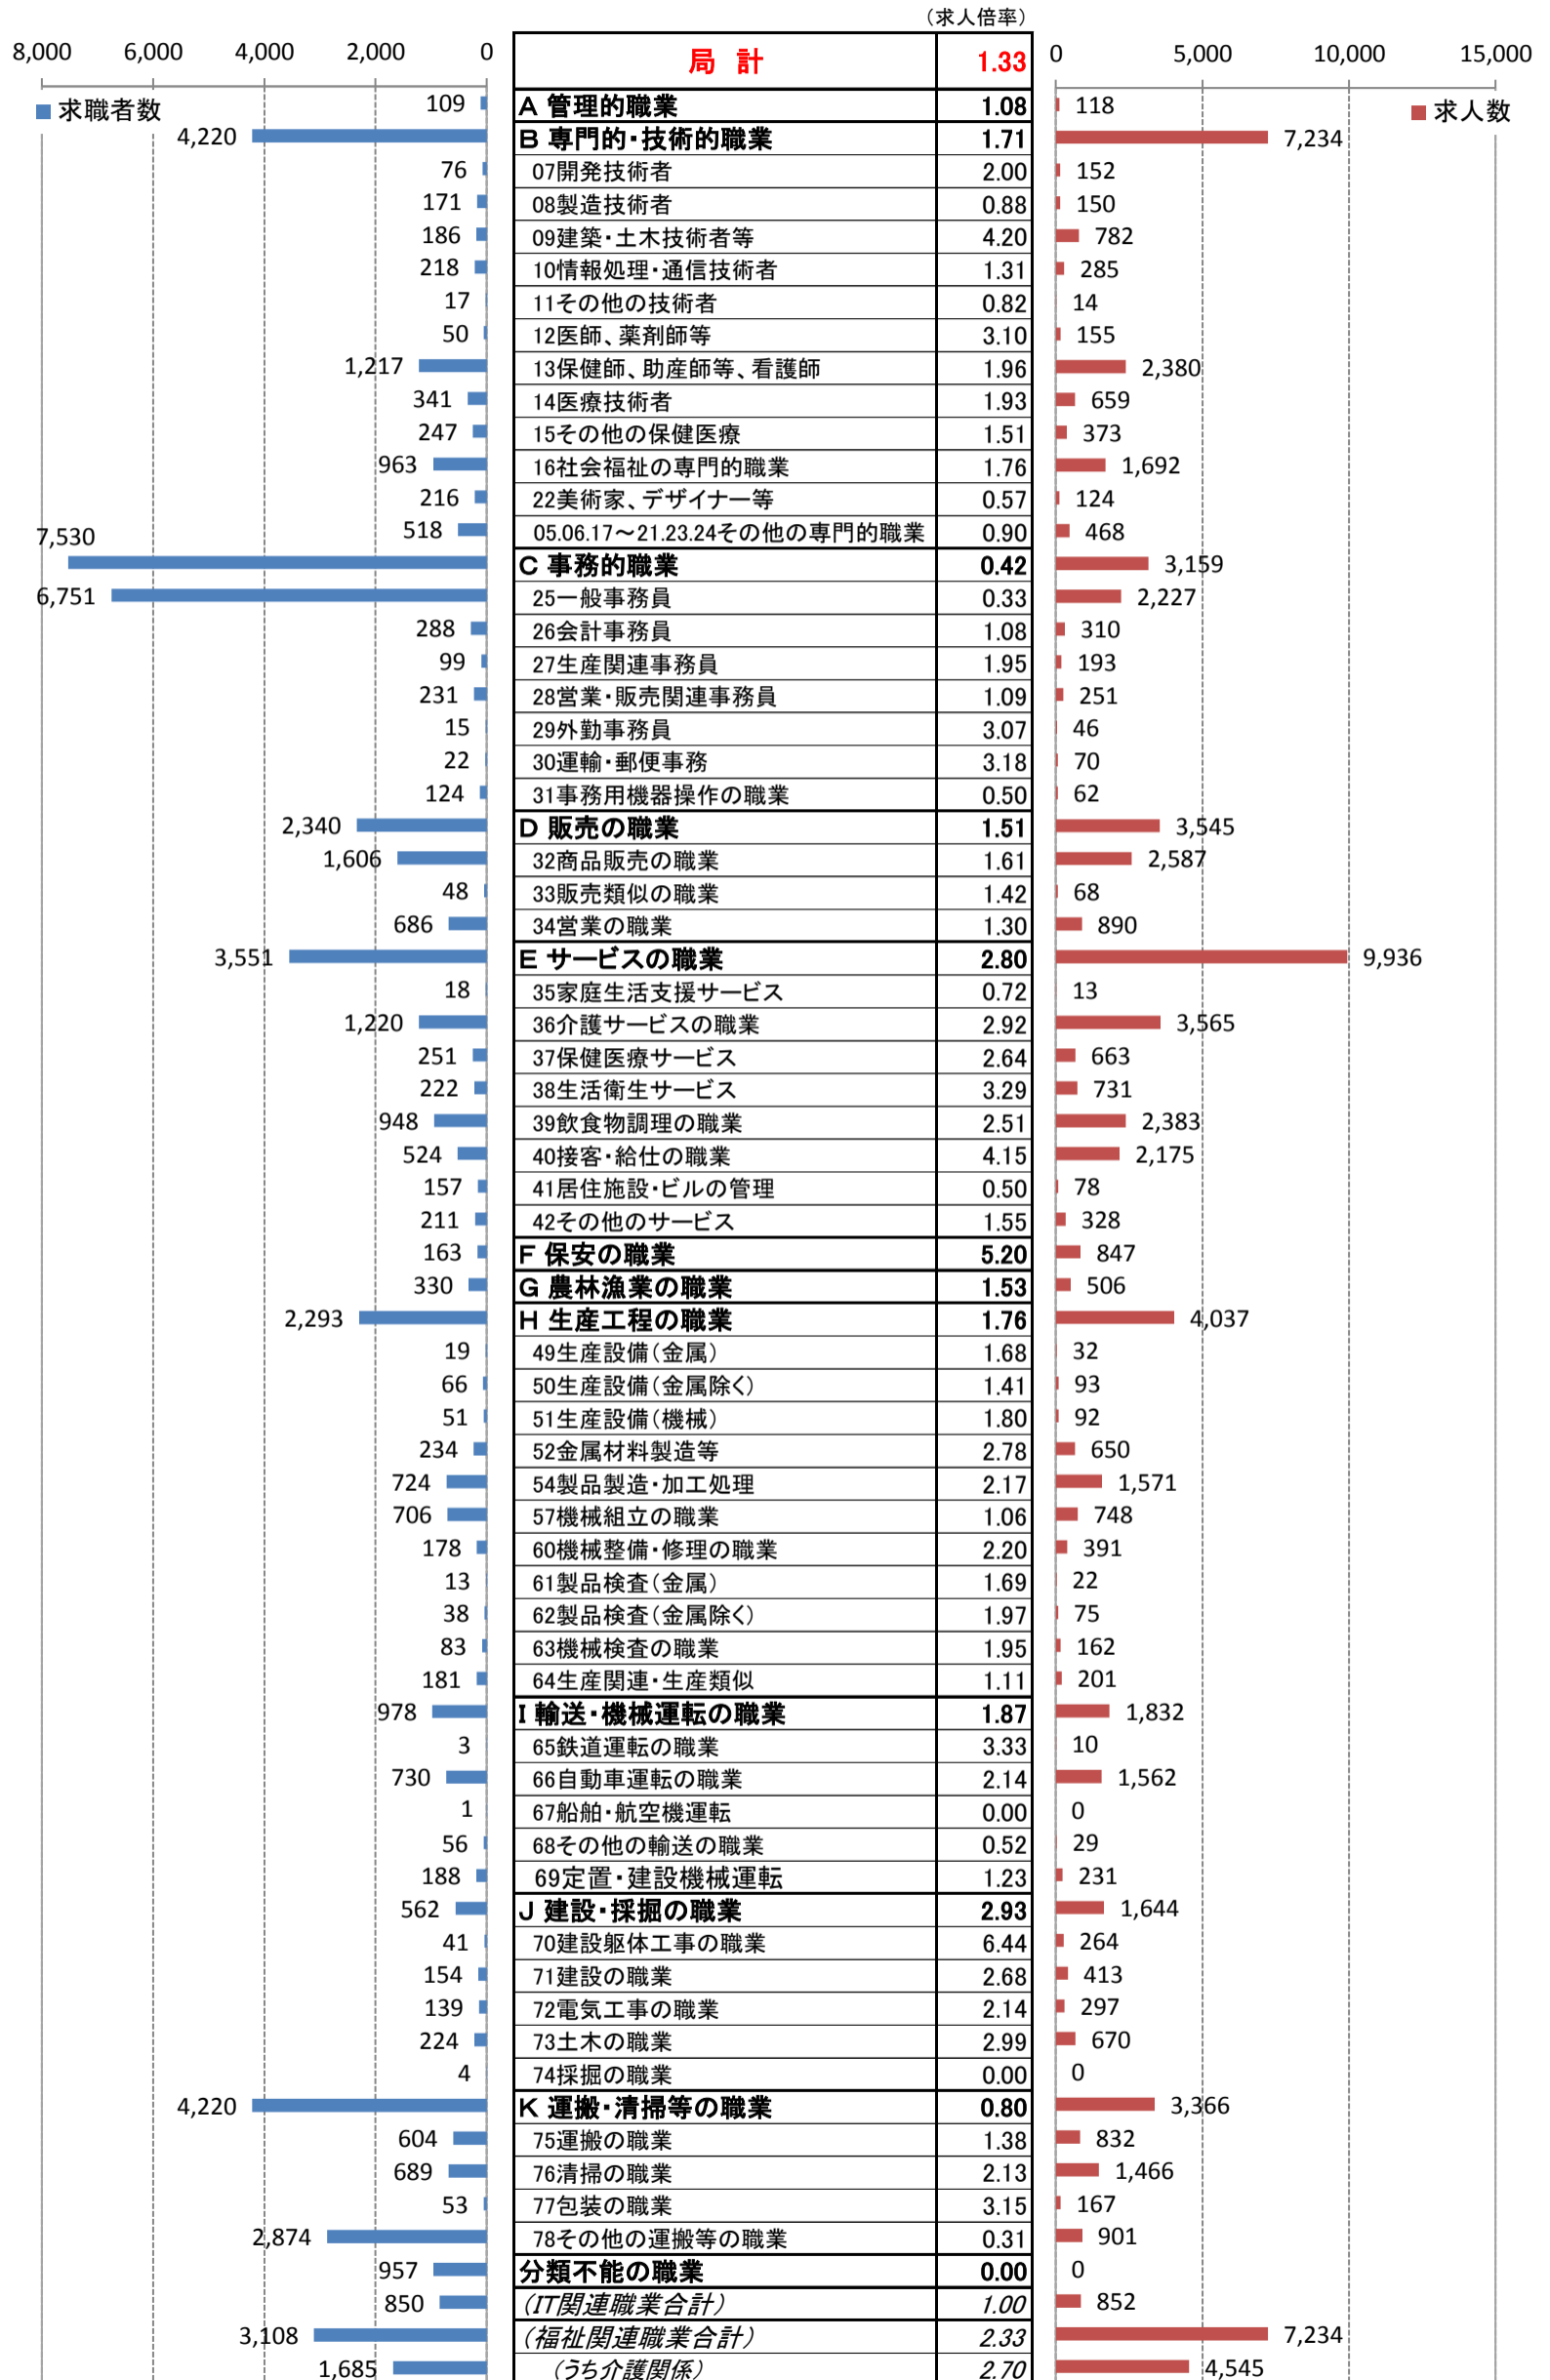

職業別＜細分類＞常用計 有効求人・求職・求人倍率（平成30年5月）

職業別<細分類>常用的フルタイム 有効求人・求職・求人倍率 (平成30年5月)

職業別＜細分類＞常用的パートタイム 有効求人・求職・求人倍率（平成30年5月）