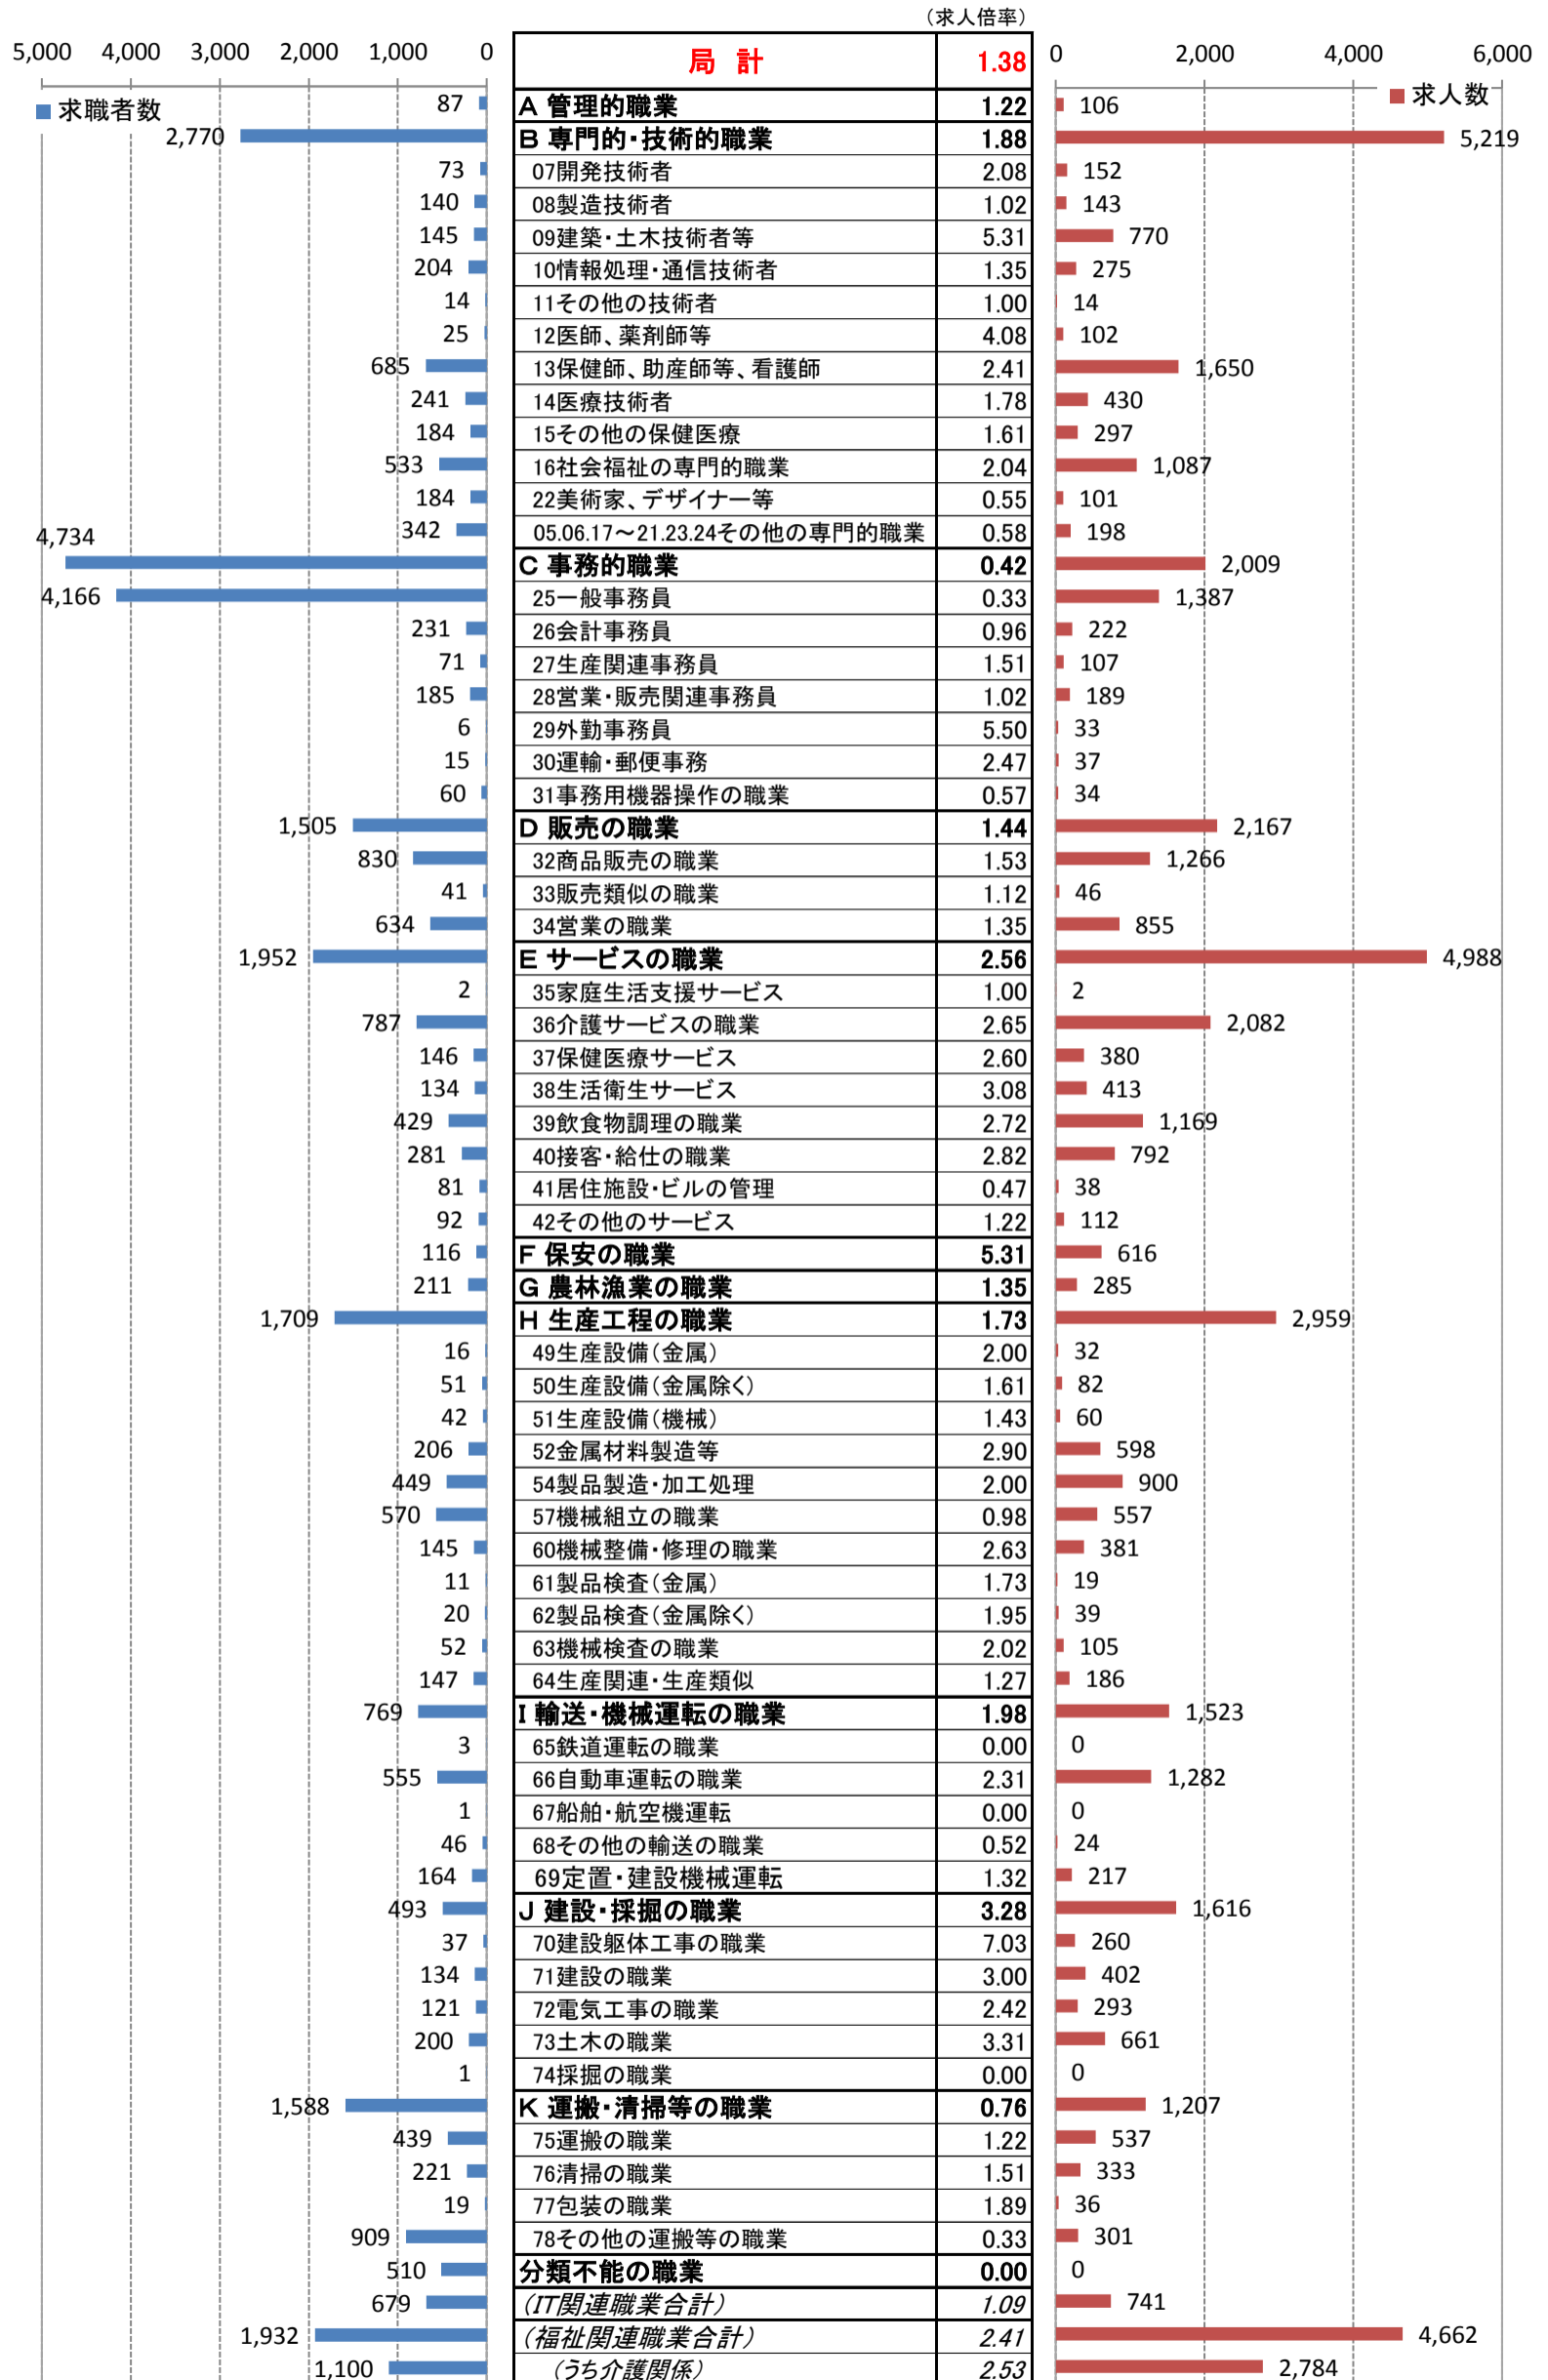

職業別＜細分類＞常用計 有効求人・求職・求人倍率（平成30年5月）

職業別<細分類>常用的フルタイム 有効求人・求職・求人倍率 (平成30年5月)

職業別＜細分類＞常用的パートタイム 有効求人・求職・求人倍率（平成30年5月）