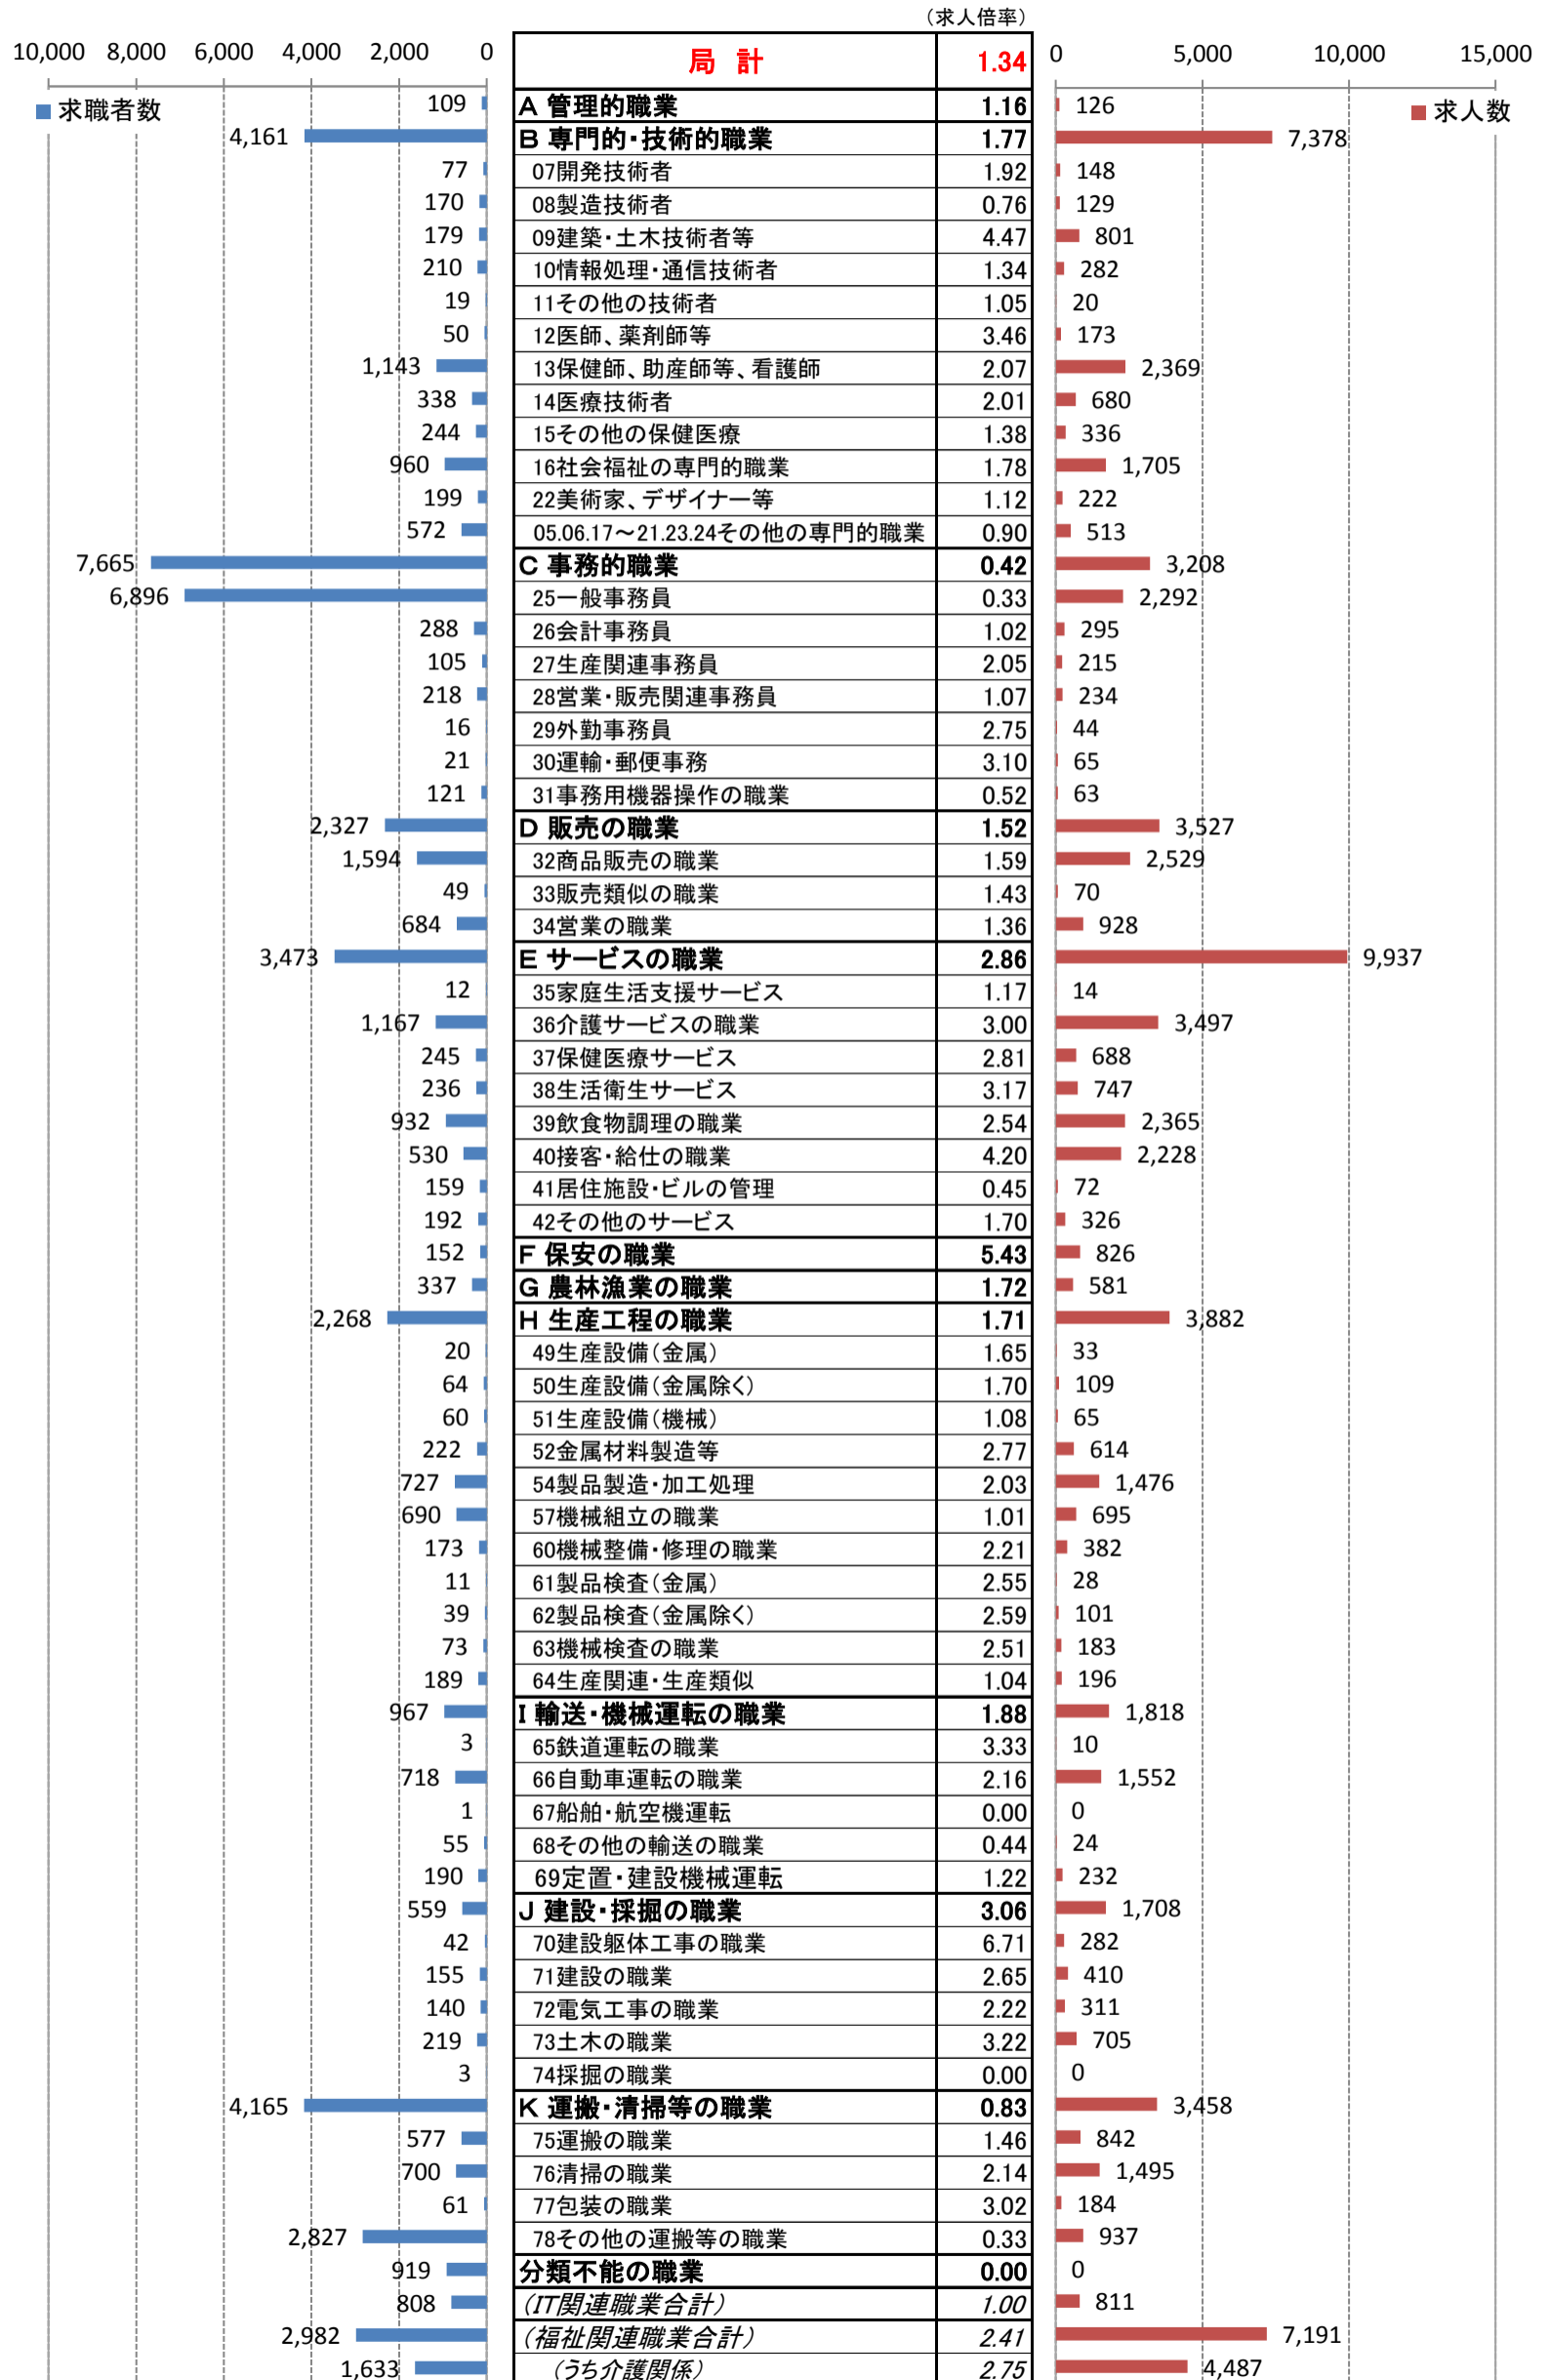

職業別＜細分類＞常用計 有効求人・求職・求人倍率（平成30年4月）

職業別＜細分類＞常用的フルタイム 有効求人・求職・求人倍率（平成30年4月）

職業別＜細分類＞常用的パートタイム 有効求人・求職・求人倍率（平成30年4月）