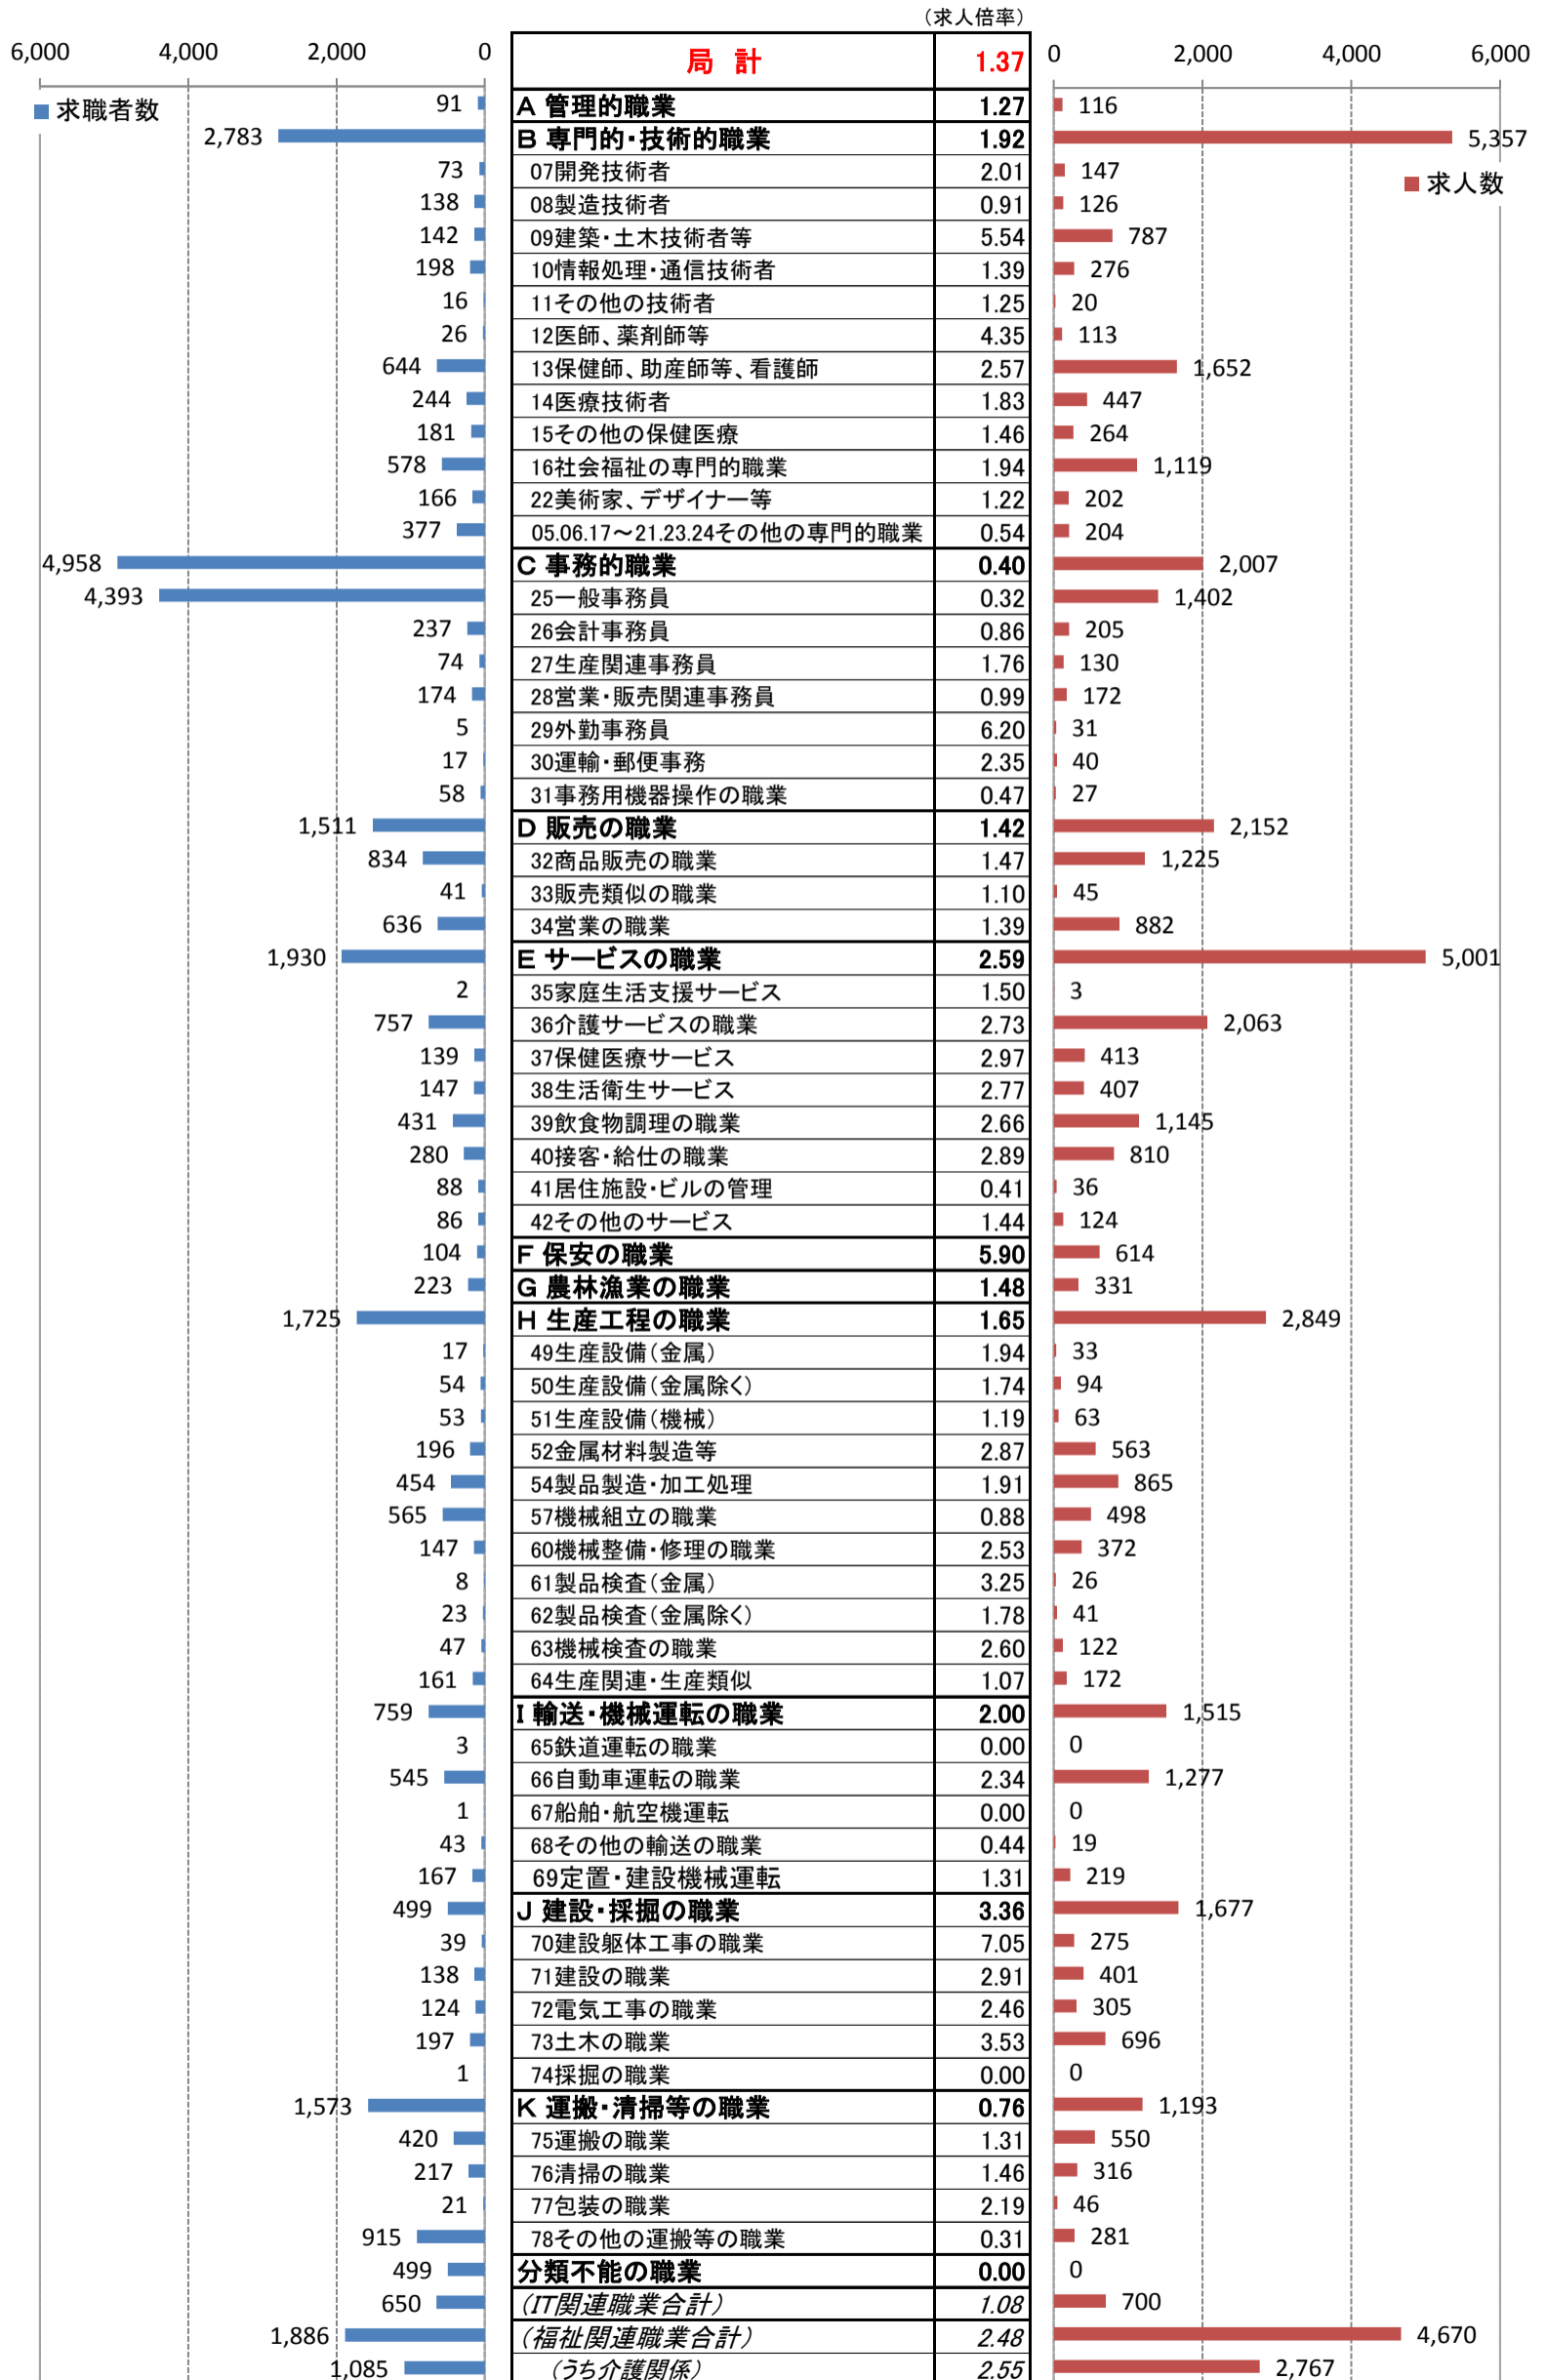

職業別＜細分類＞常用計 有効求人・求職・求人倍率（平成30年4月）

職業別＜細分類＞常用的フルタイム 有効求人・求職・求人倍率（平成30年4月）

職業別＜細分類＞常用的パートタイム 有効求人・求職・求人倍率（平成30年4月）