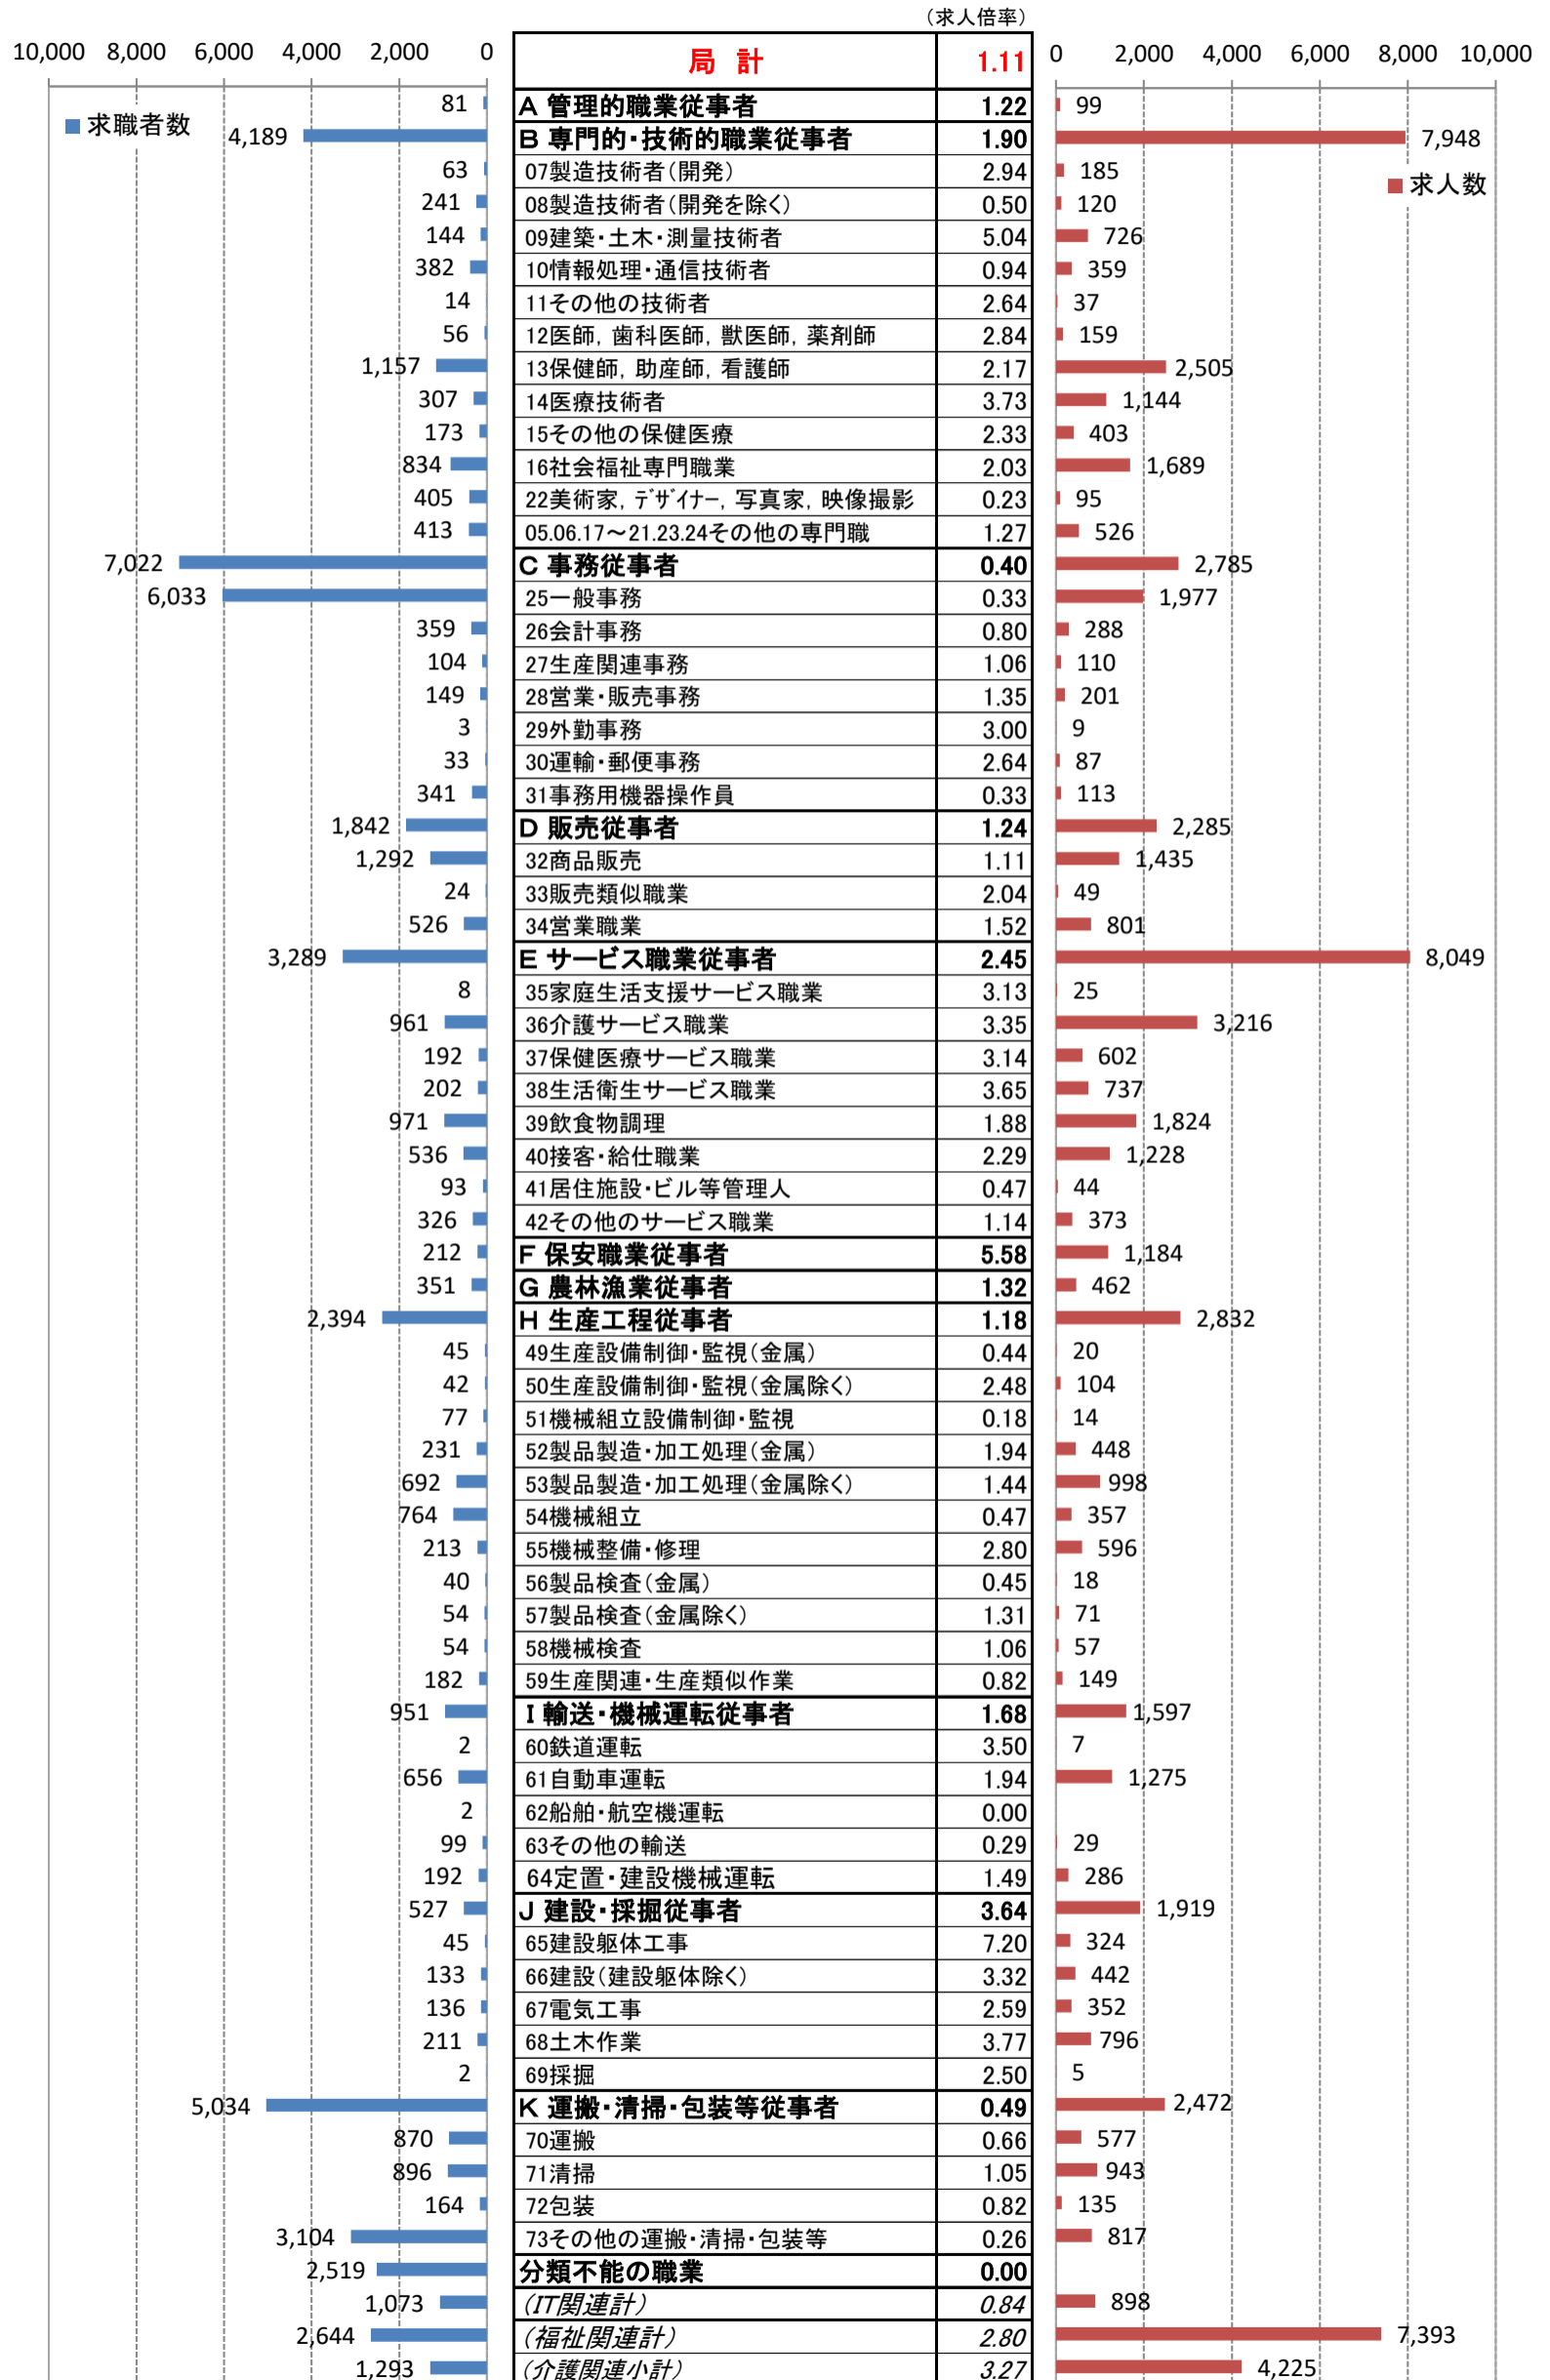

職業別<中分類>常用計 有効求人・求職・求人倍率 (令和6年10月)

職業別<中分類>常用的フルタイム 有効求人・求職・求人倍率 (令和6年10月)

職業別＜中分類＞常用的パートタイム 有効求人・求職・求人倍率（令和6年10月）