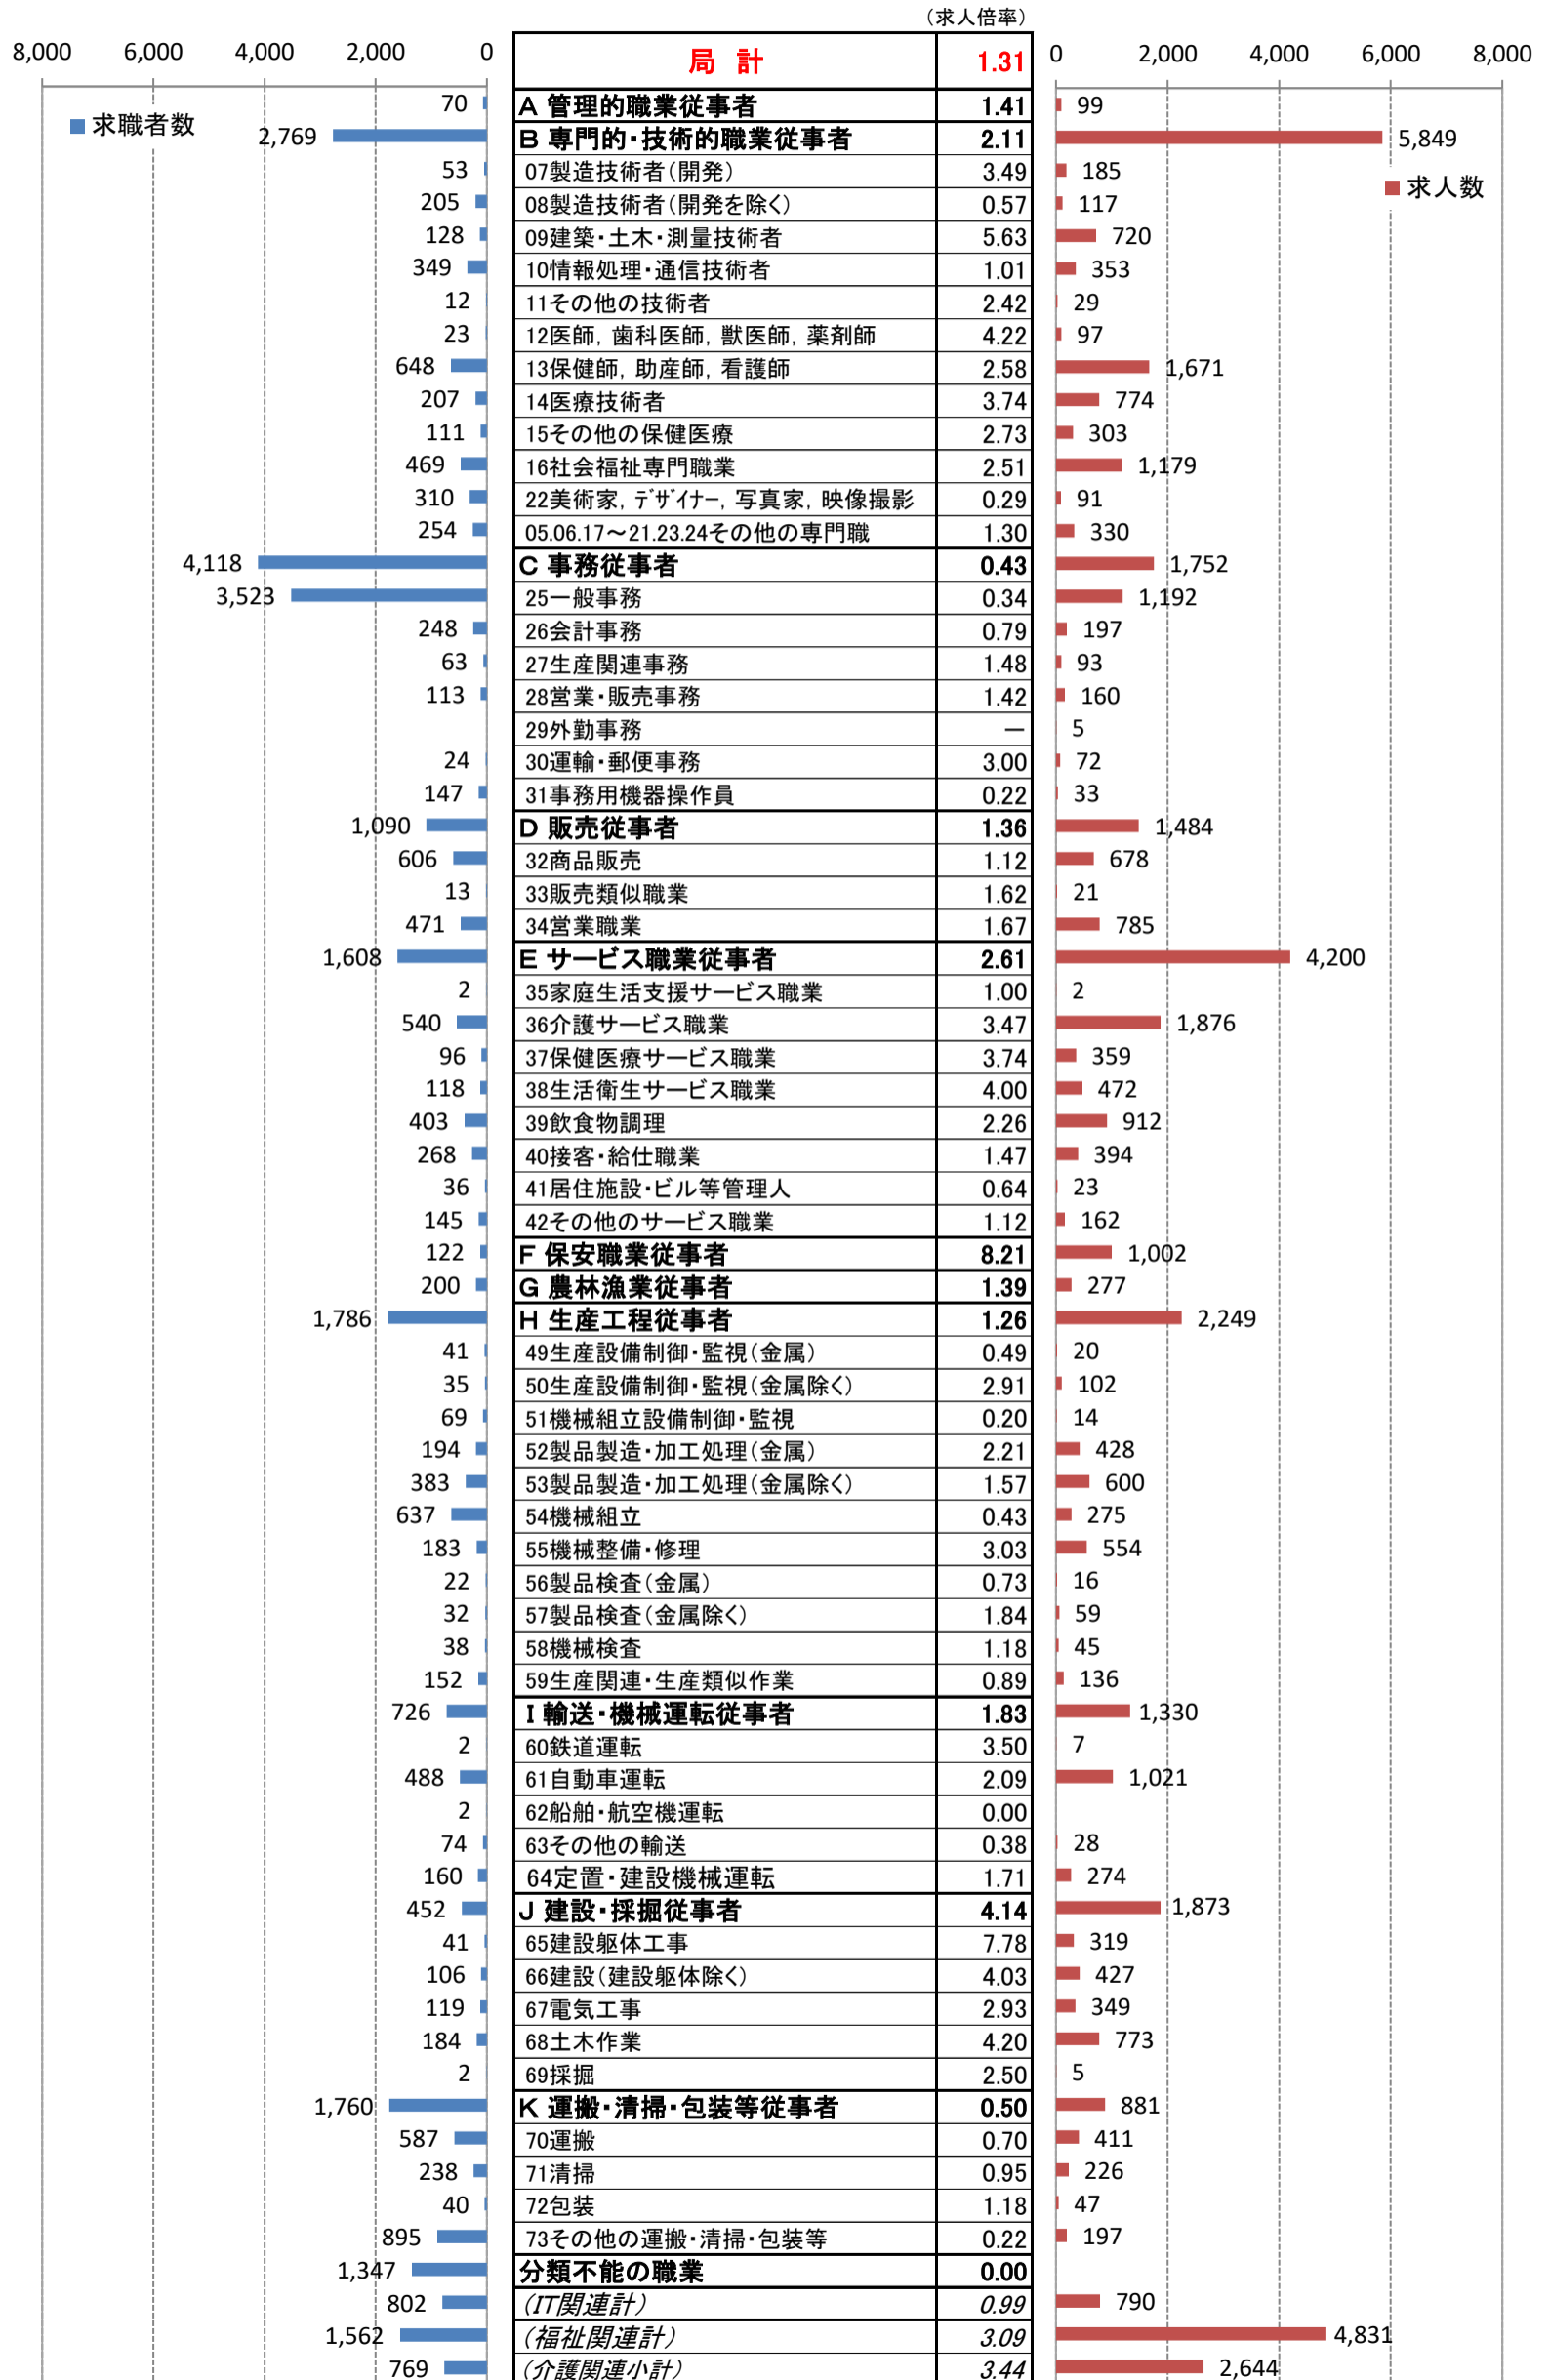

職業別<中分類>常用計 有効求人・求職・求人倍率 (令和6年10月)

職業別<中分類>常用的フルタイム 有効求人・求職・求人倍率 (令和6年10月)

職業別＜中分類＞常用的パートタイム 有効求人・求職・求人倍率（令和6年10月）