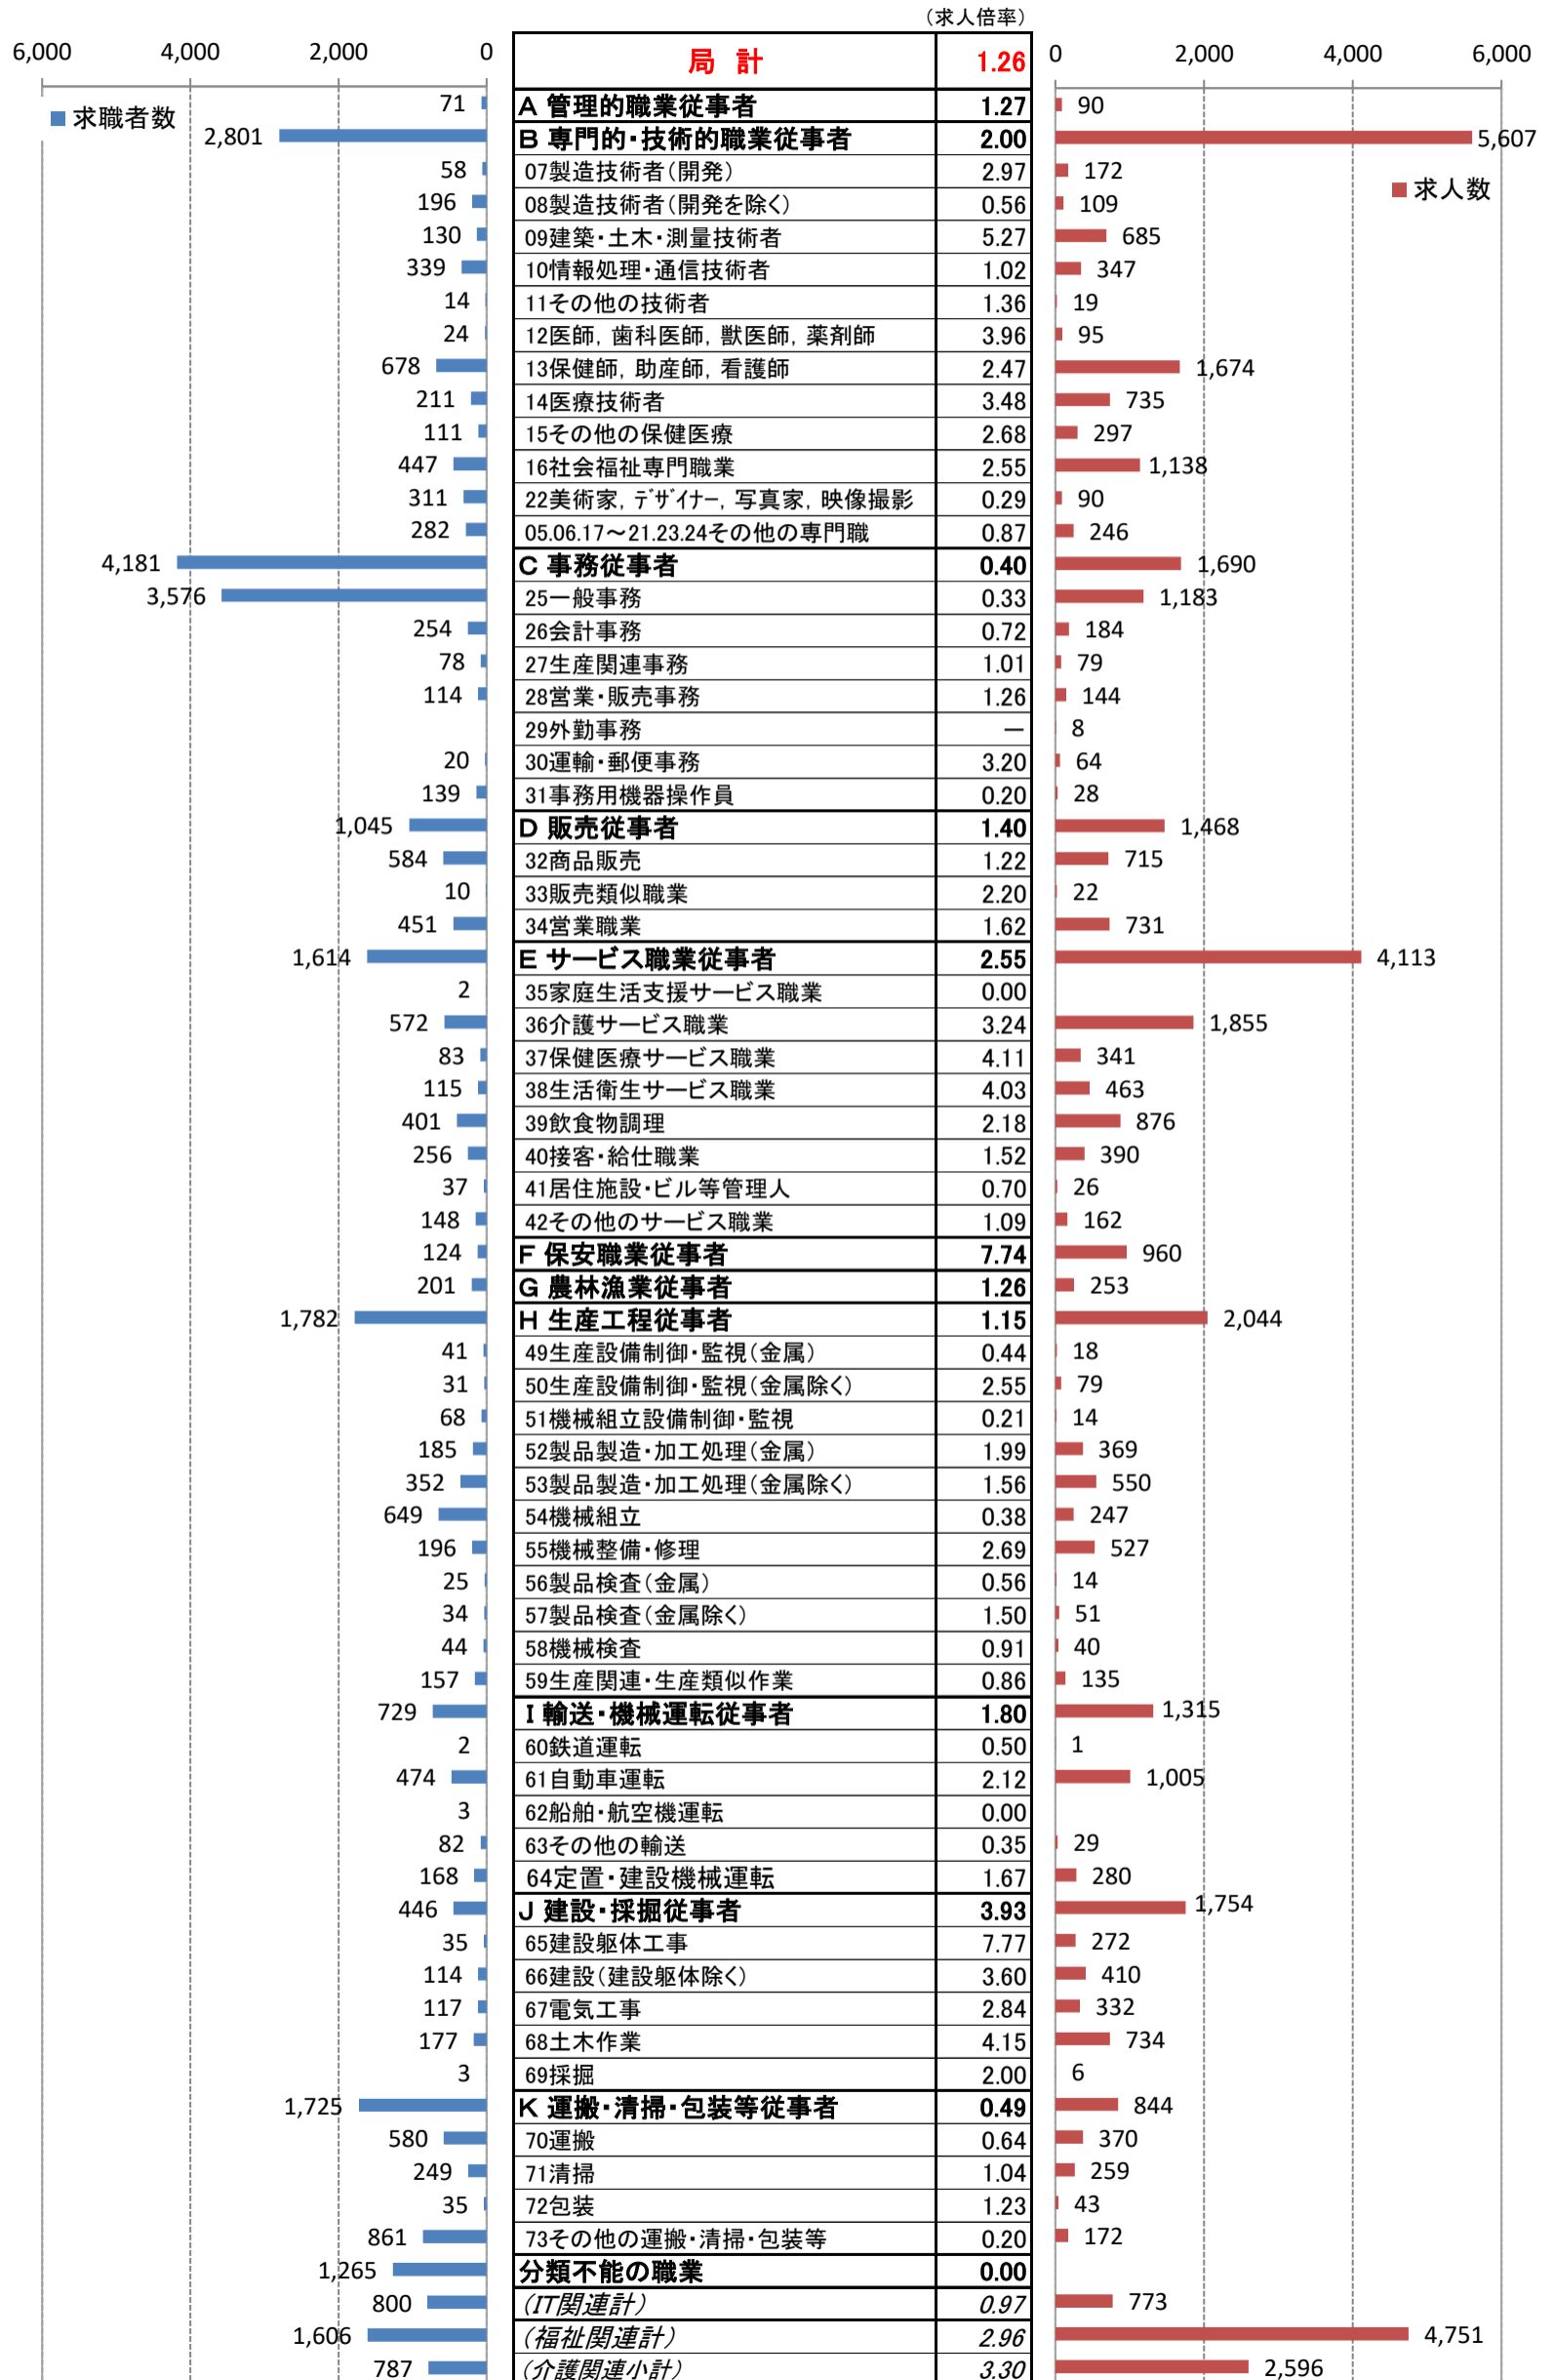

# 職業別<中分類>常用計 有効求人・求職・求人倍率 (令和6年9月)

職業別<中分類>常用的フルタイム 有効求人・求職・求人倍率 (令和6年9月)

職業別<中分類>常用的パートタイム 有効求人・求職・求人倍率 (令和6年9月)

平成21年12月改定の「日本標準職業分類」に基づく区分