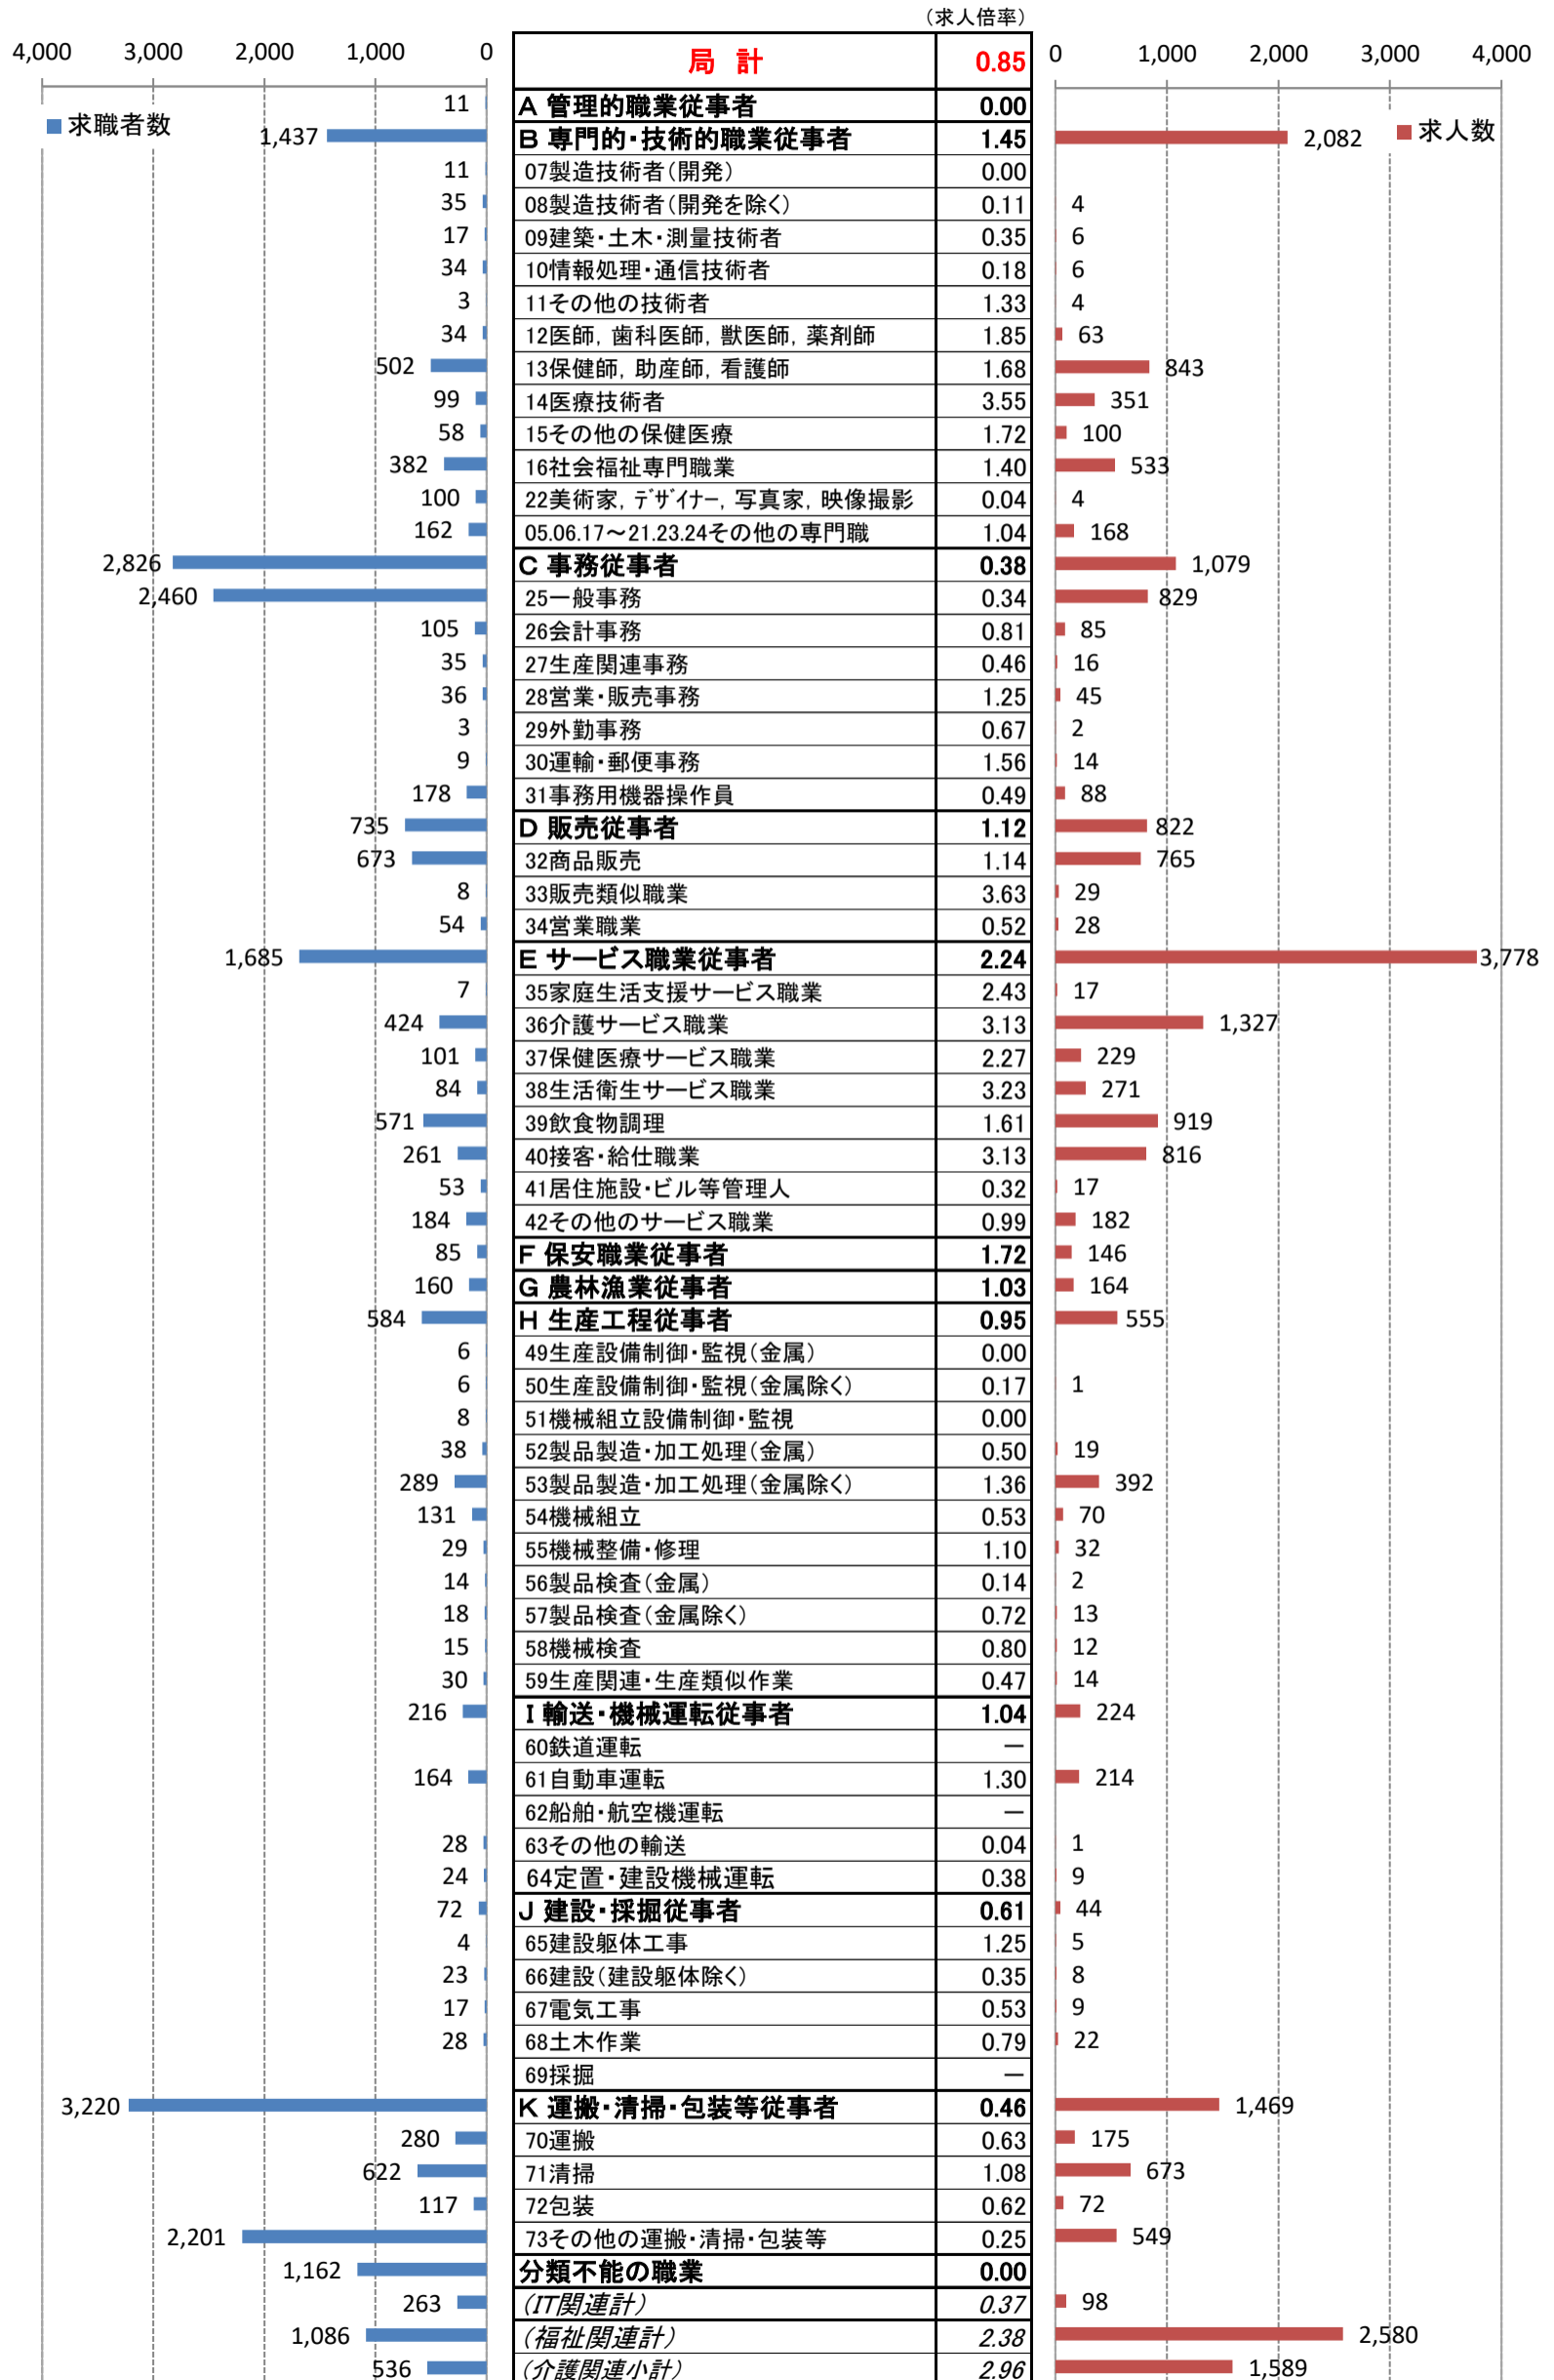

# 職業別<中分類>常用計 有効求人・求職・求人倍率 (令和6年9月)

職業別<中分類>常用的フルタイム 有効求人・求職・求人倍率 (令和6年9月)

職業別<中分類>常用的パートタイム 有効求人・求職・求人倍率 (令和6年9月)

平成21年12月改定の「日本標準職業分類」に基づく区分