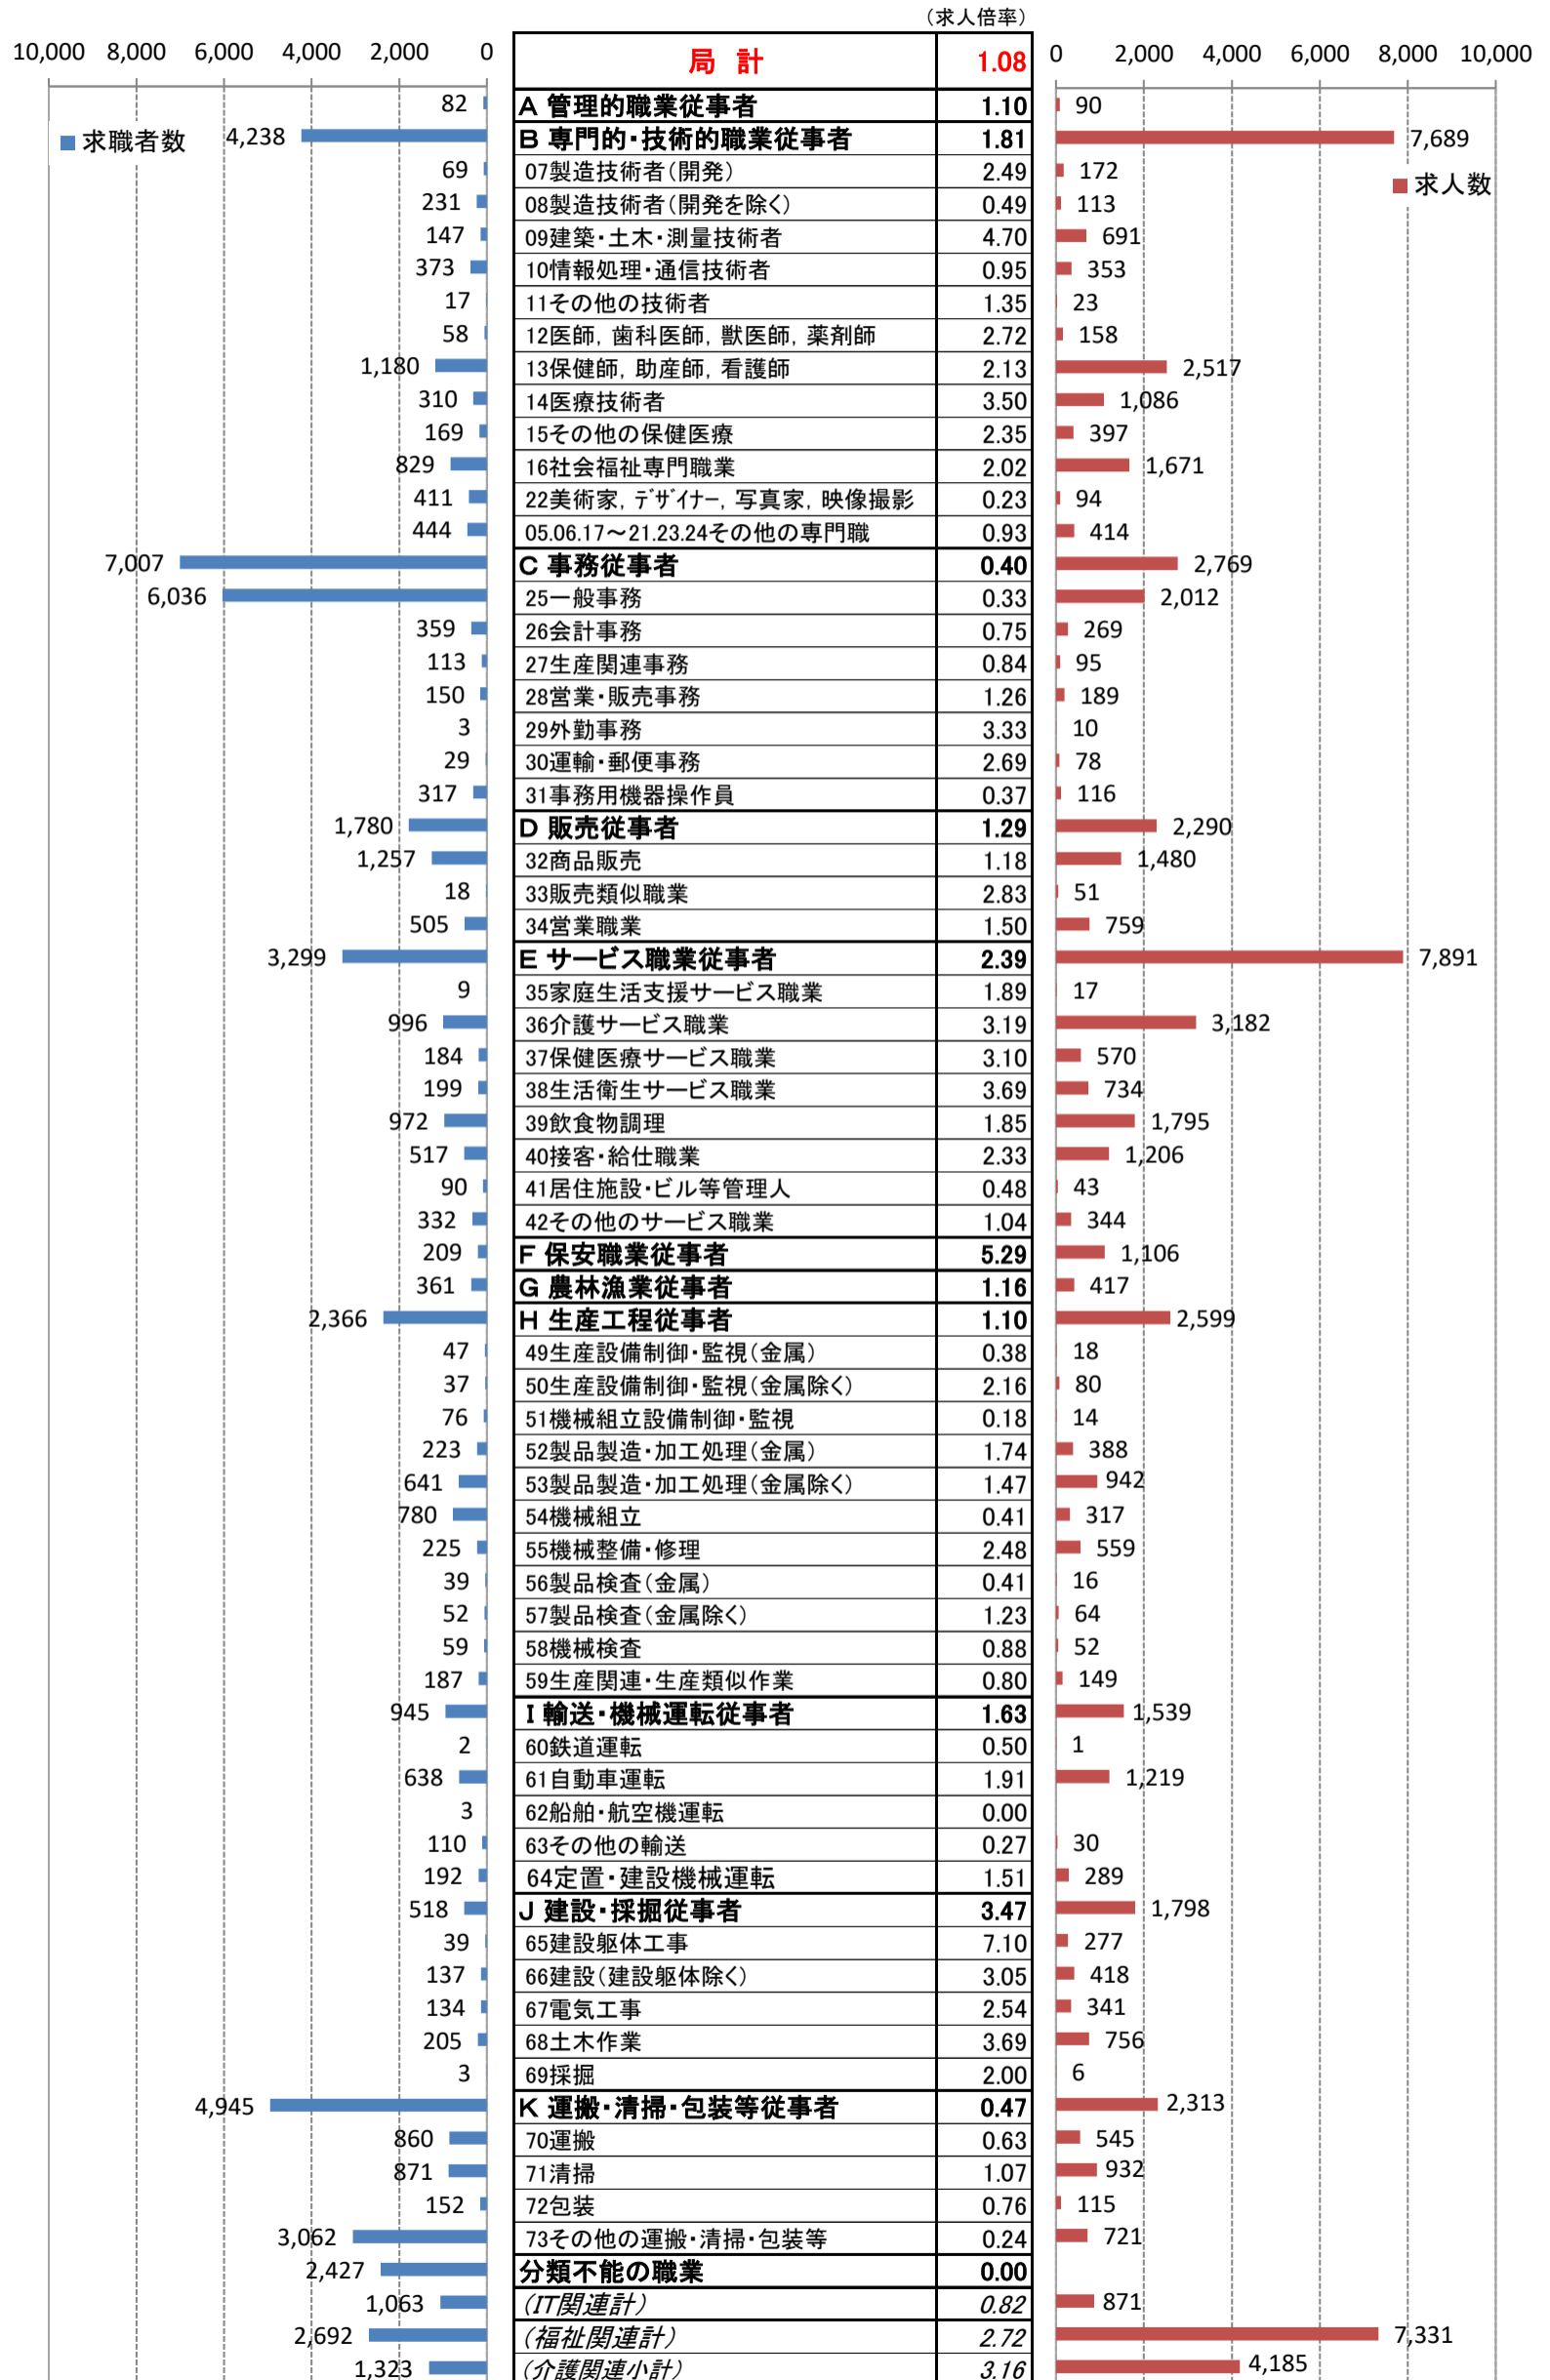

# 職業別<中分類>常用計 有効求人・求職・求人倍率 (令和6年9月)

職業別<中分類>常用的フルタイム 有効求人・求職・求人倍率 (令和6年9月)

職業別<中分類>常用的パートタイム 有効求人・求職・求人倍率 (令和6年9月)

平成21年12月改定の「日本標準職業分類」に基づく区分