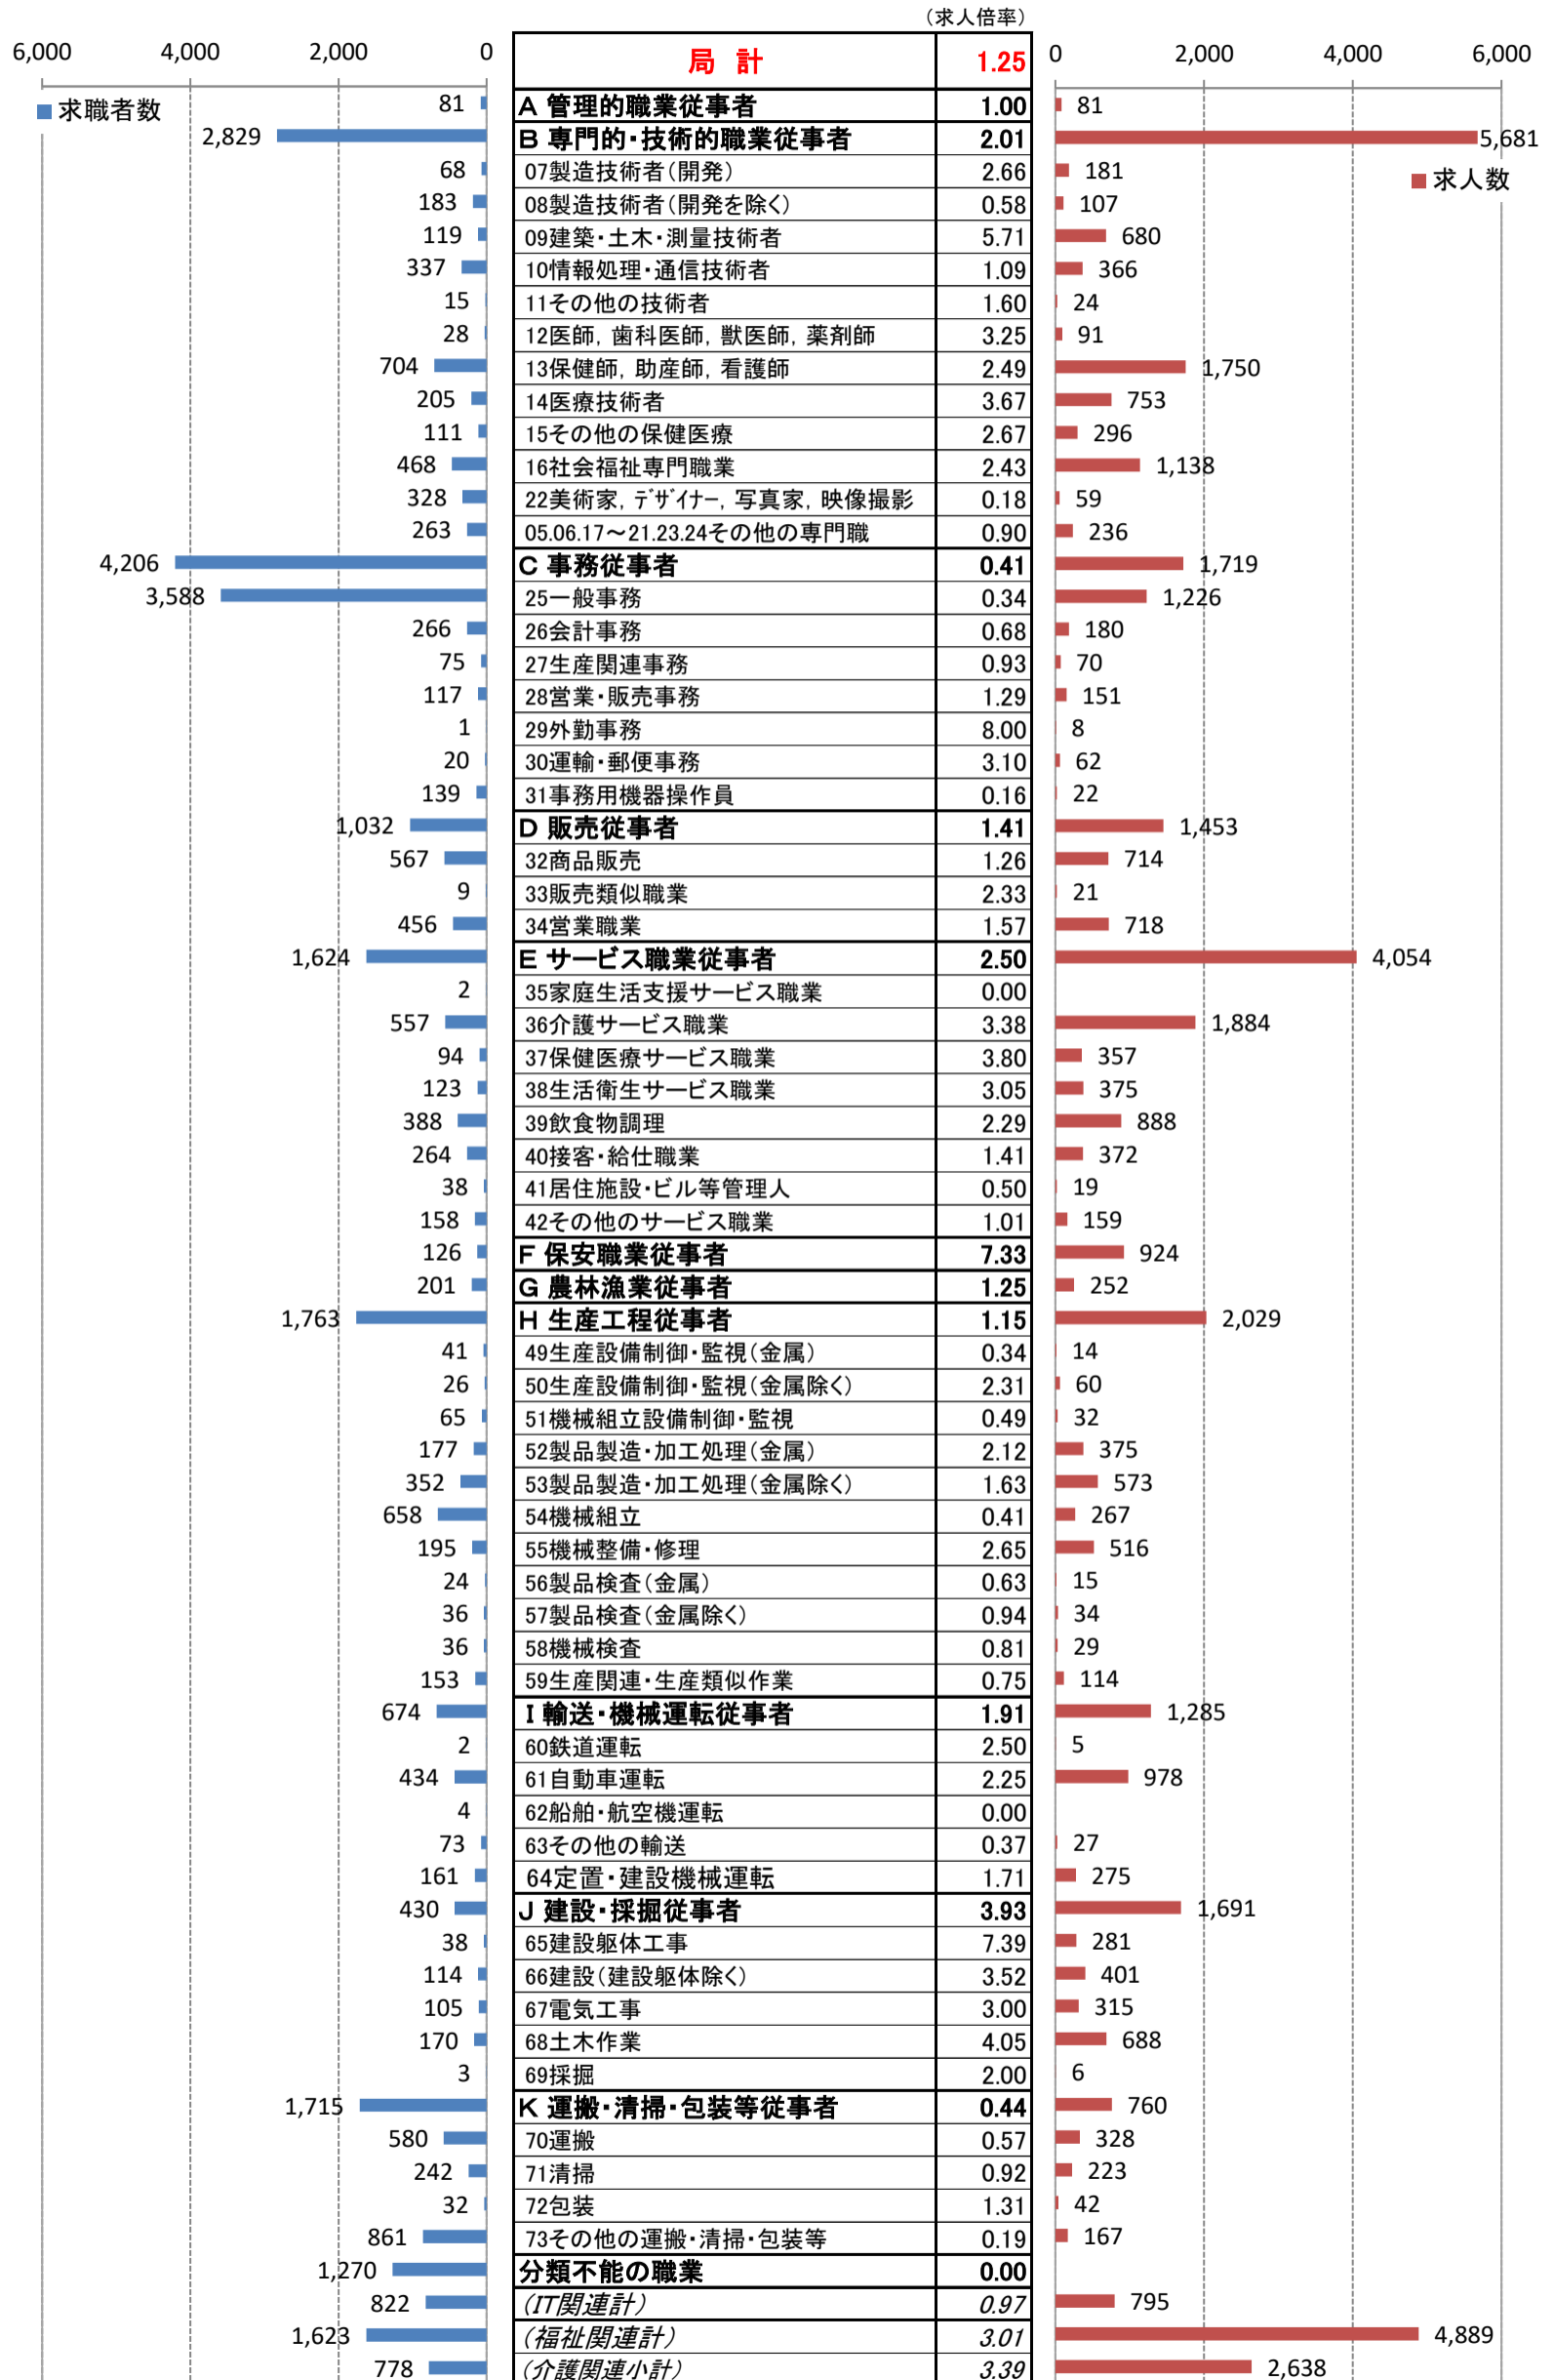

職業別<中分類>常用計 有効求人・求職・求人倍率 (令和6年8月)

職業別<中分類>常用的フルタイム 有効求人・求職・求人倍率 (令和6年8月)

職業別<中分類>常用的パートタイム 有効求人・求職・求人倍率 (令和6年8月)