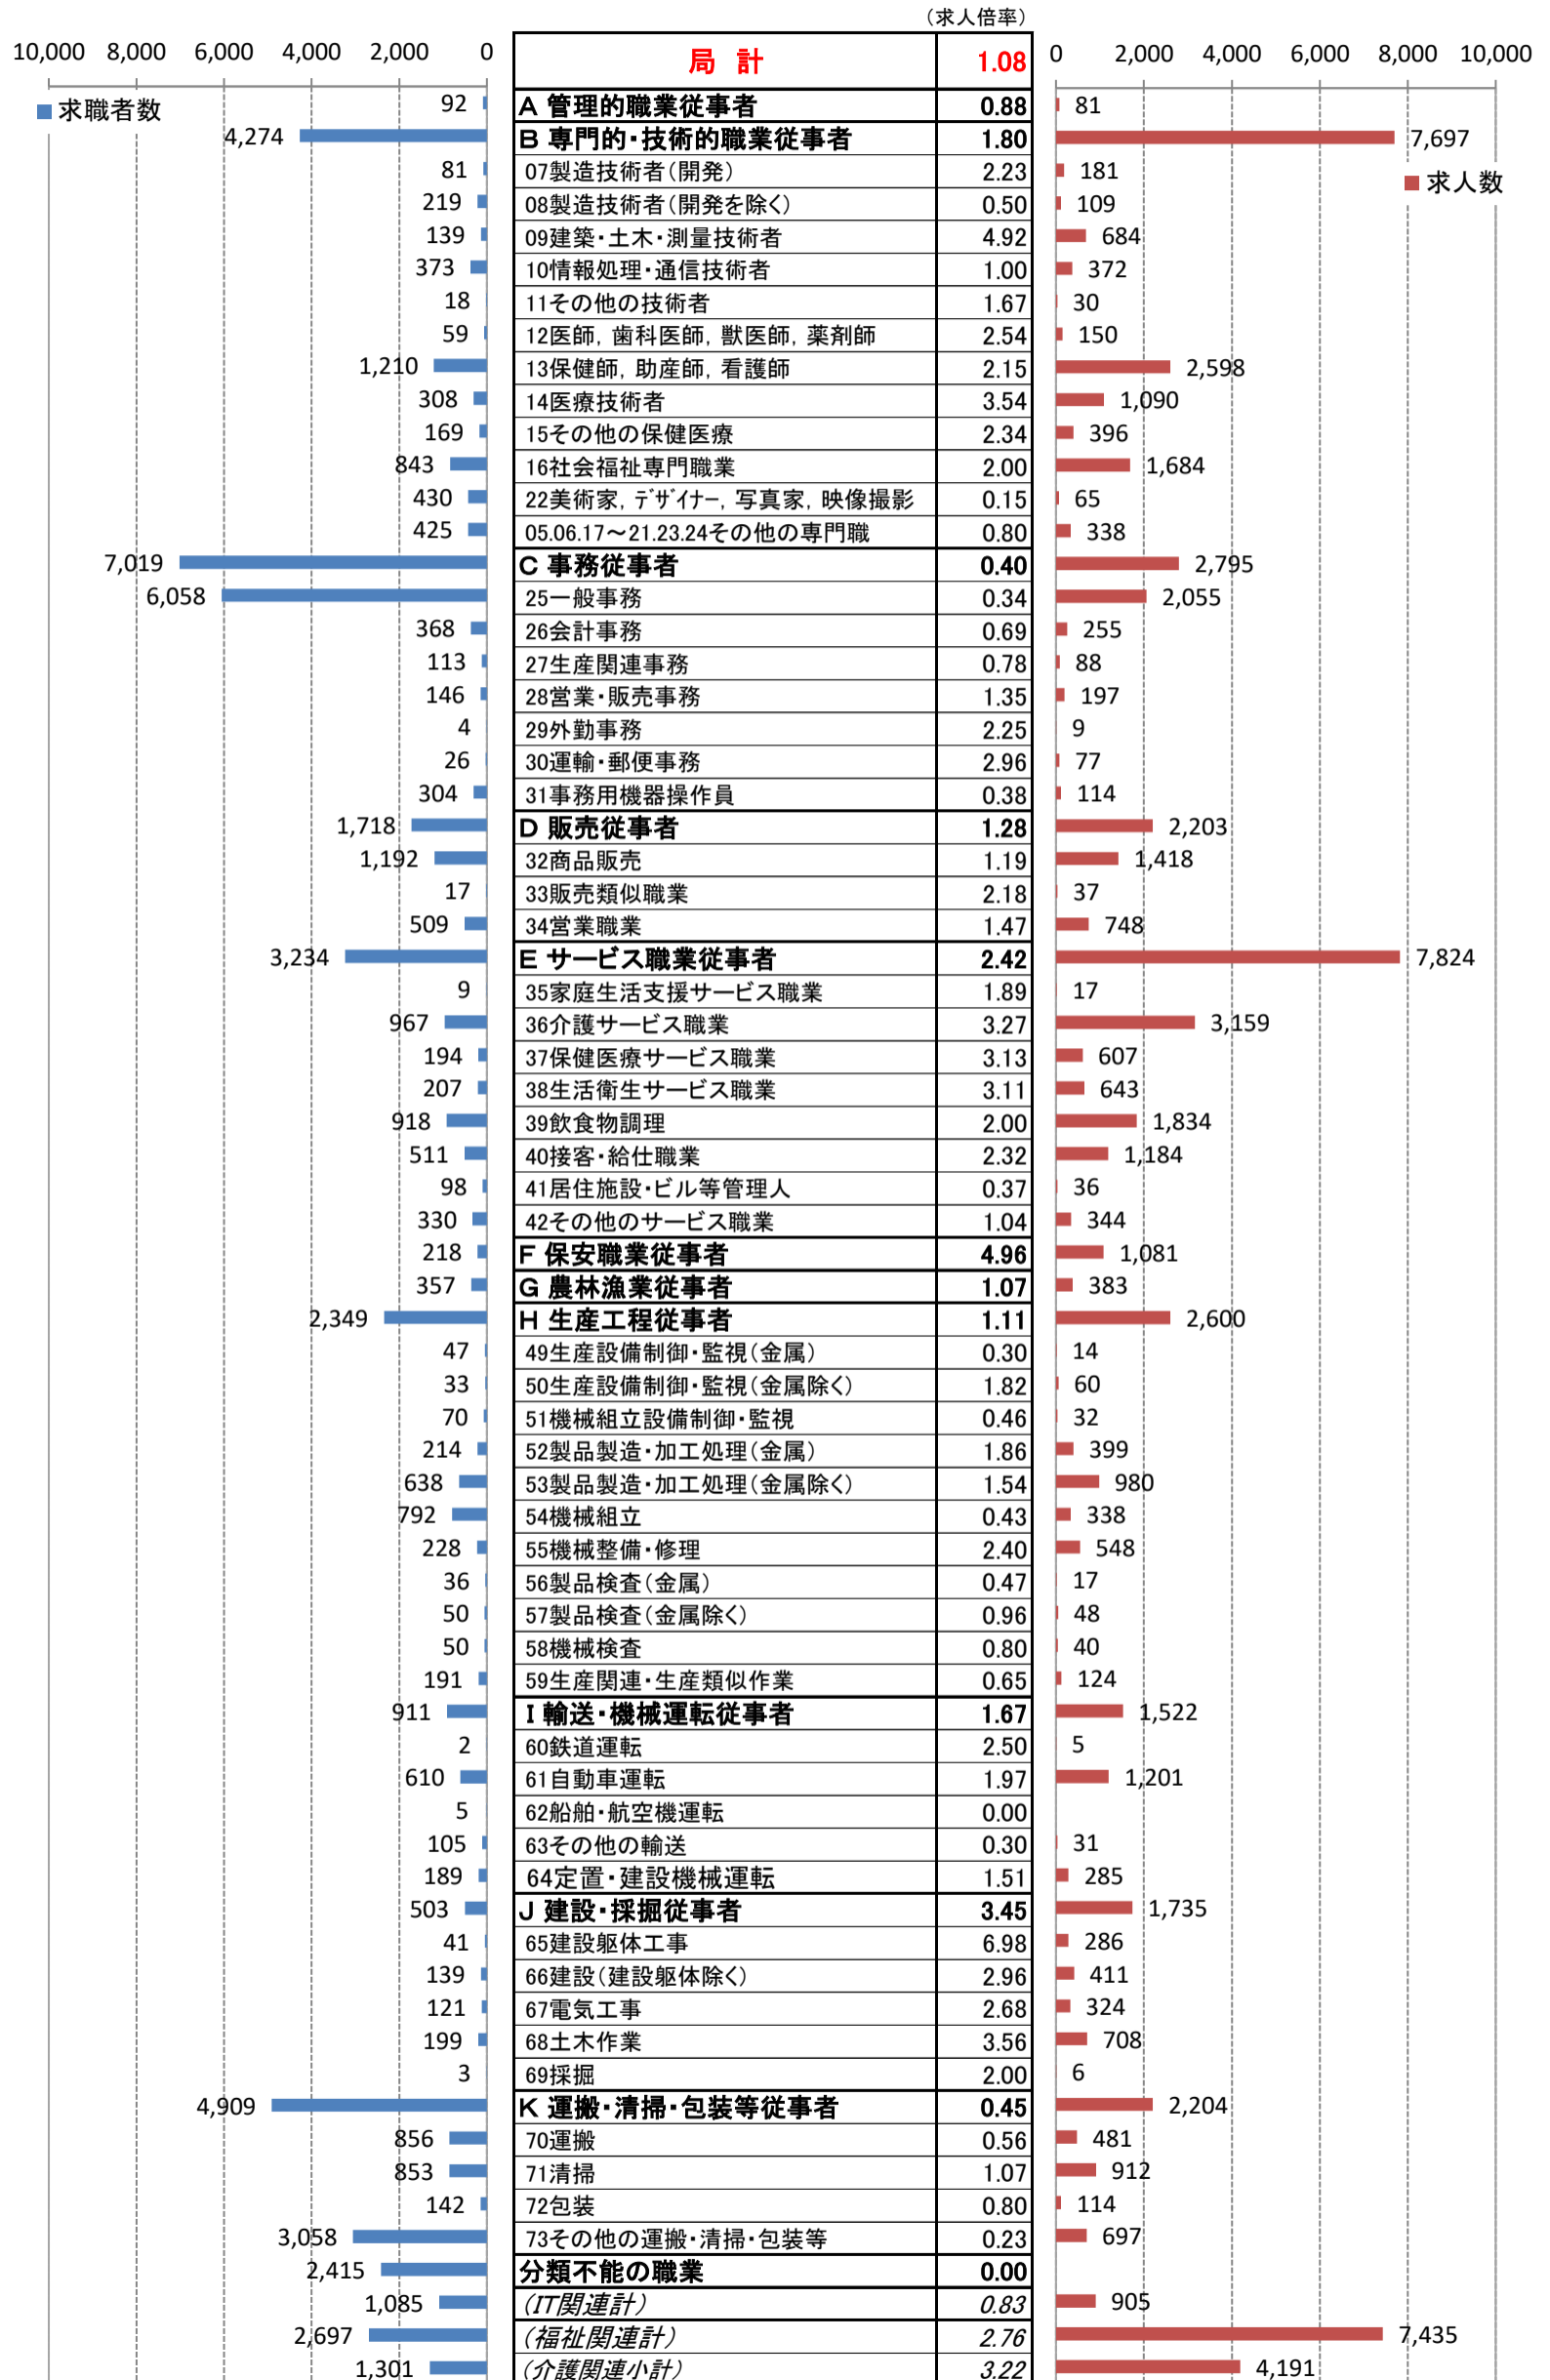

職業別<中分類>常用計 有効求人・求職・求人倍率 (令和6年8月)

職業別<中分類>常用的フルタイム 有効求人・求職・求人倍率 (令和6年8月)

職業別<中分類>常用的パートタイム 有効求人・求職・求人倍率 (令和6年8月)