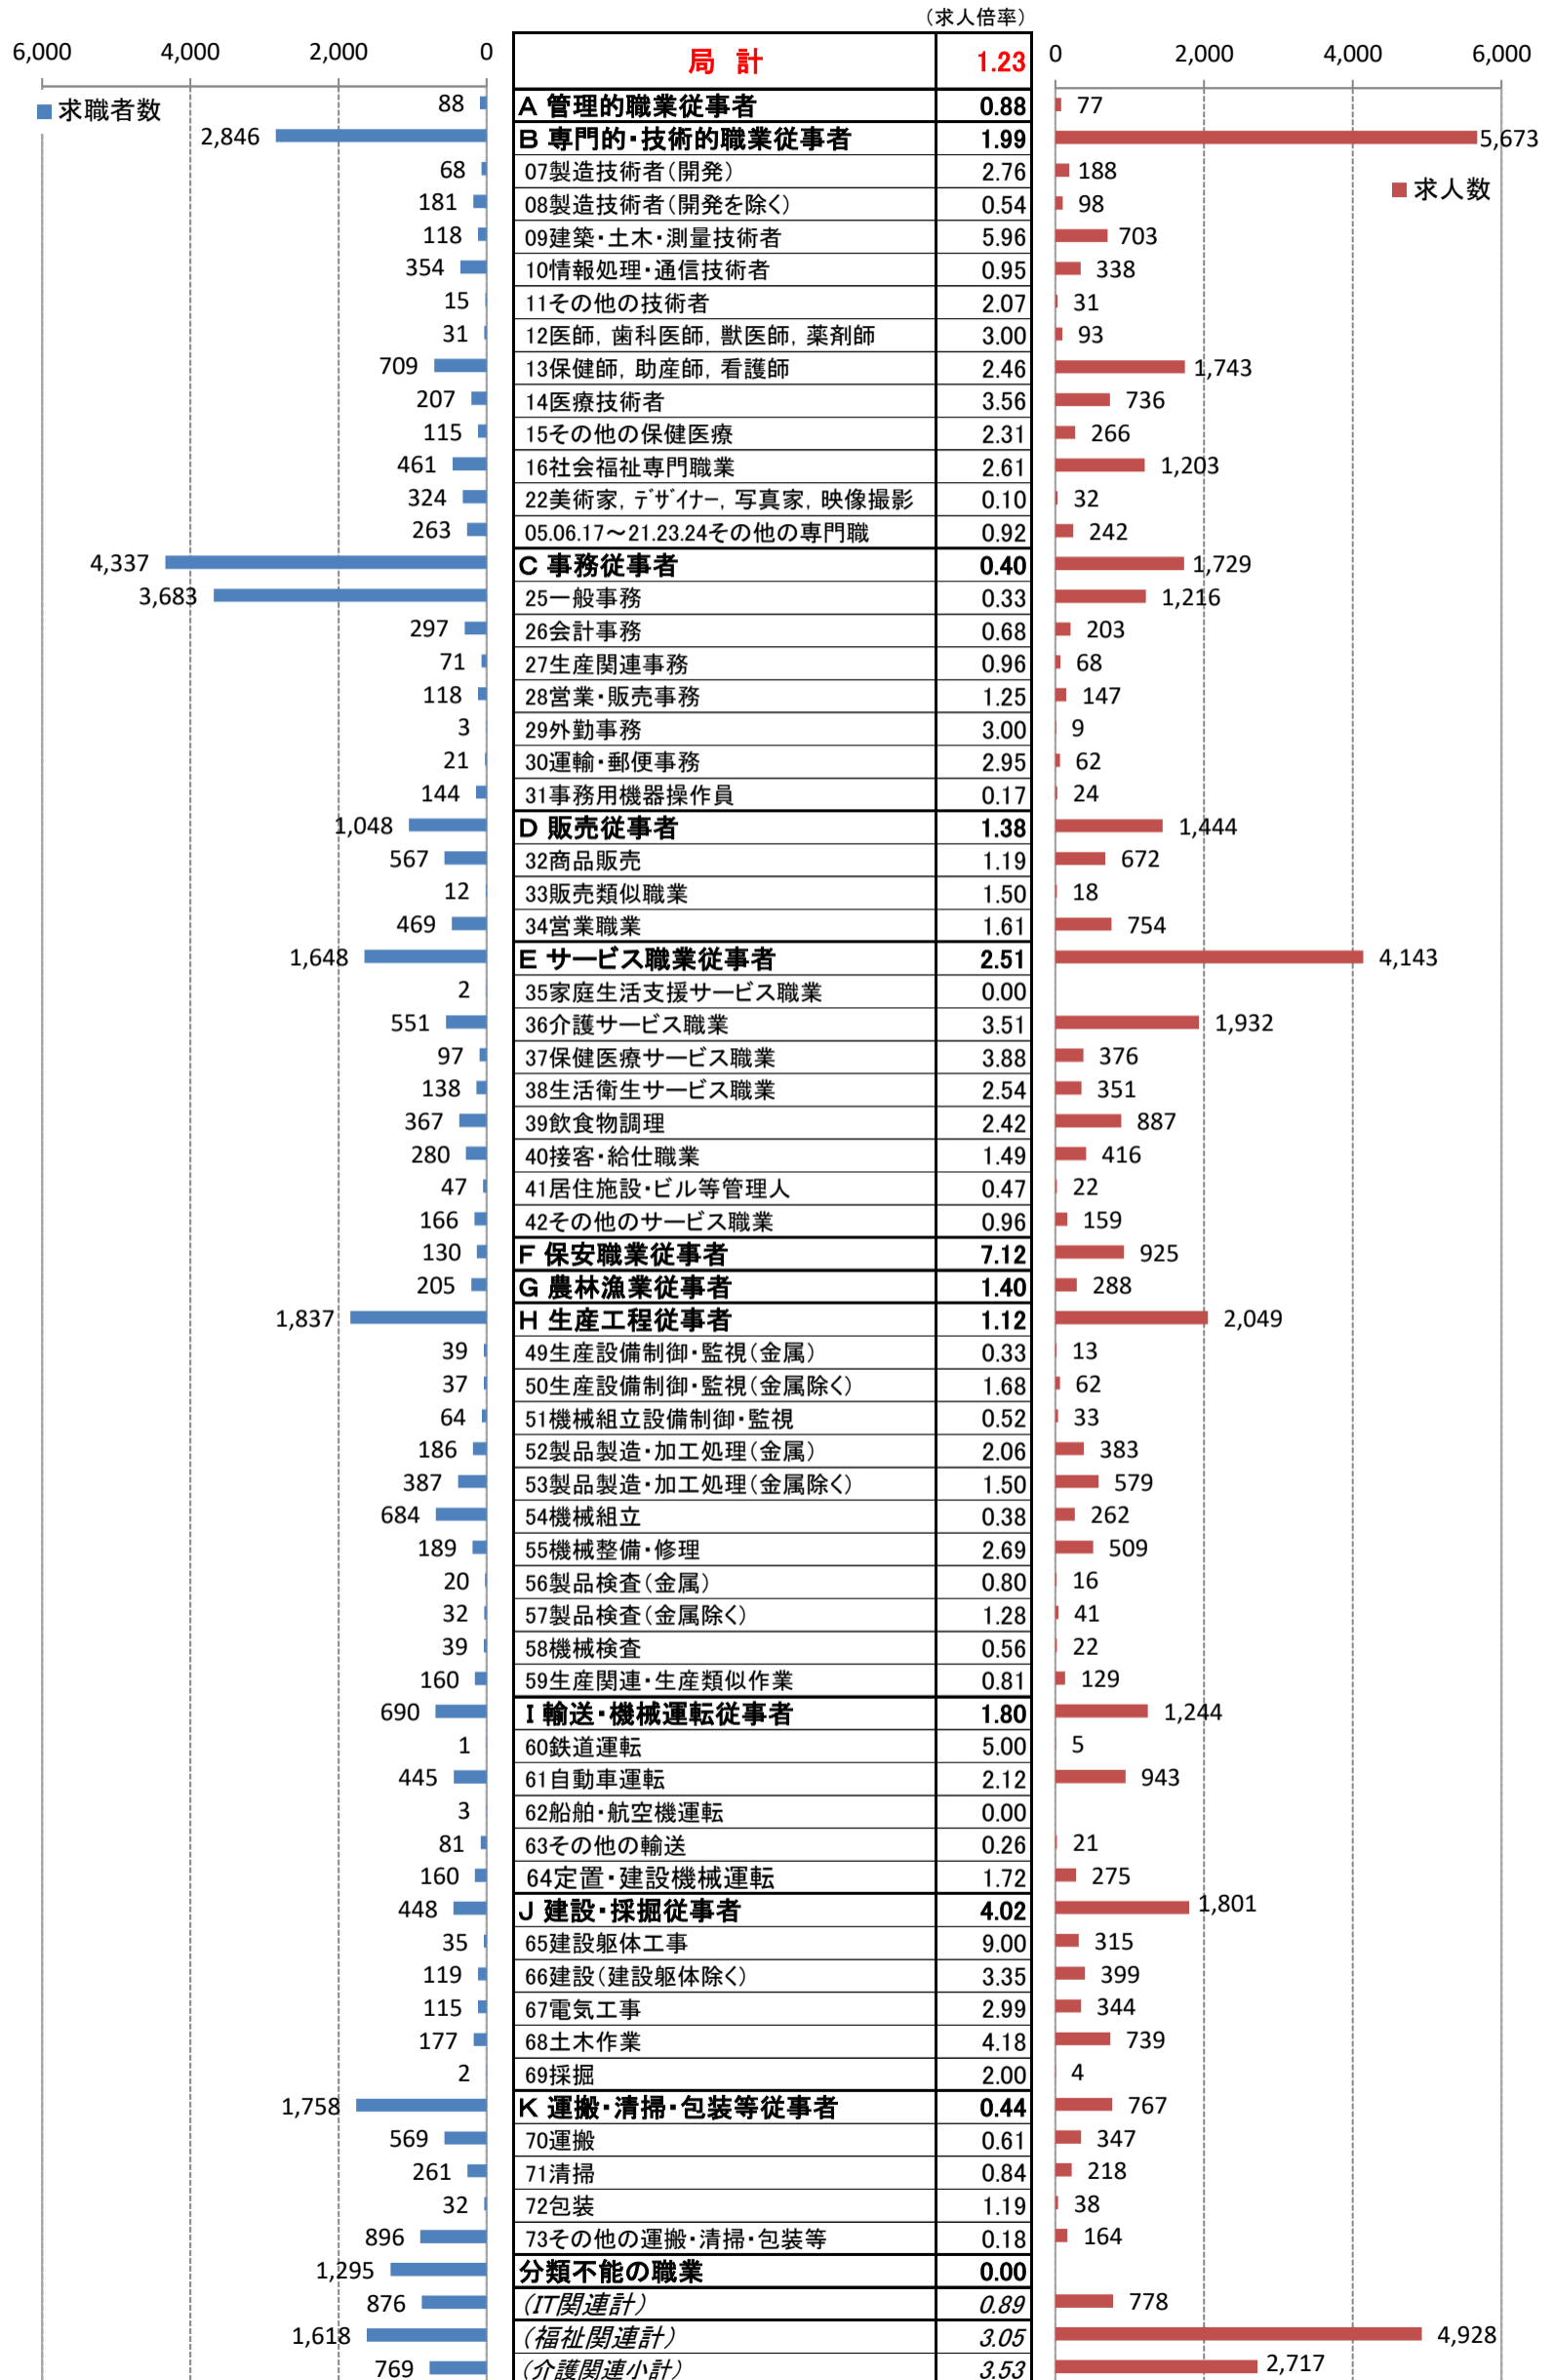

職業別<中分類>常用計 有効求人・求職・求人倍率 (令和6年7月)

職業別<中分類>常用的フルタイム 有効求人・求職・求人倍率 (令和6年7月)

職業別<中分類>常用的パートタイム 有効求人・求職・求人倍率 (令和6年7月)