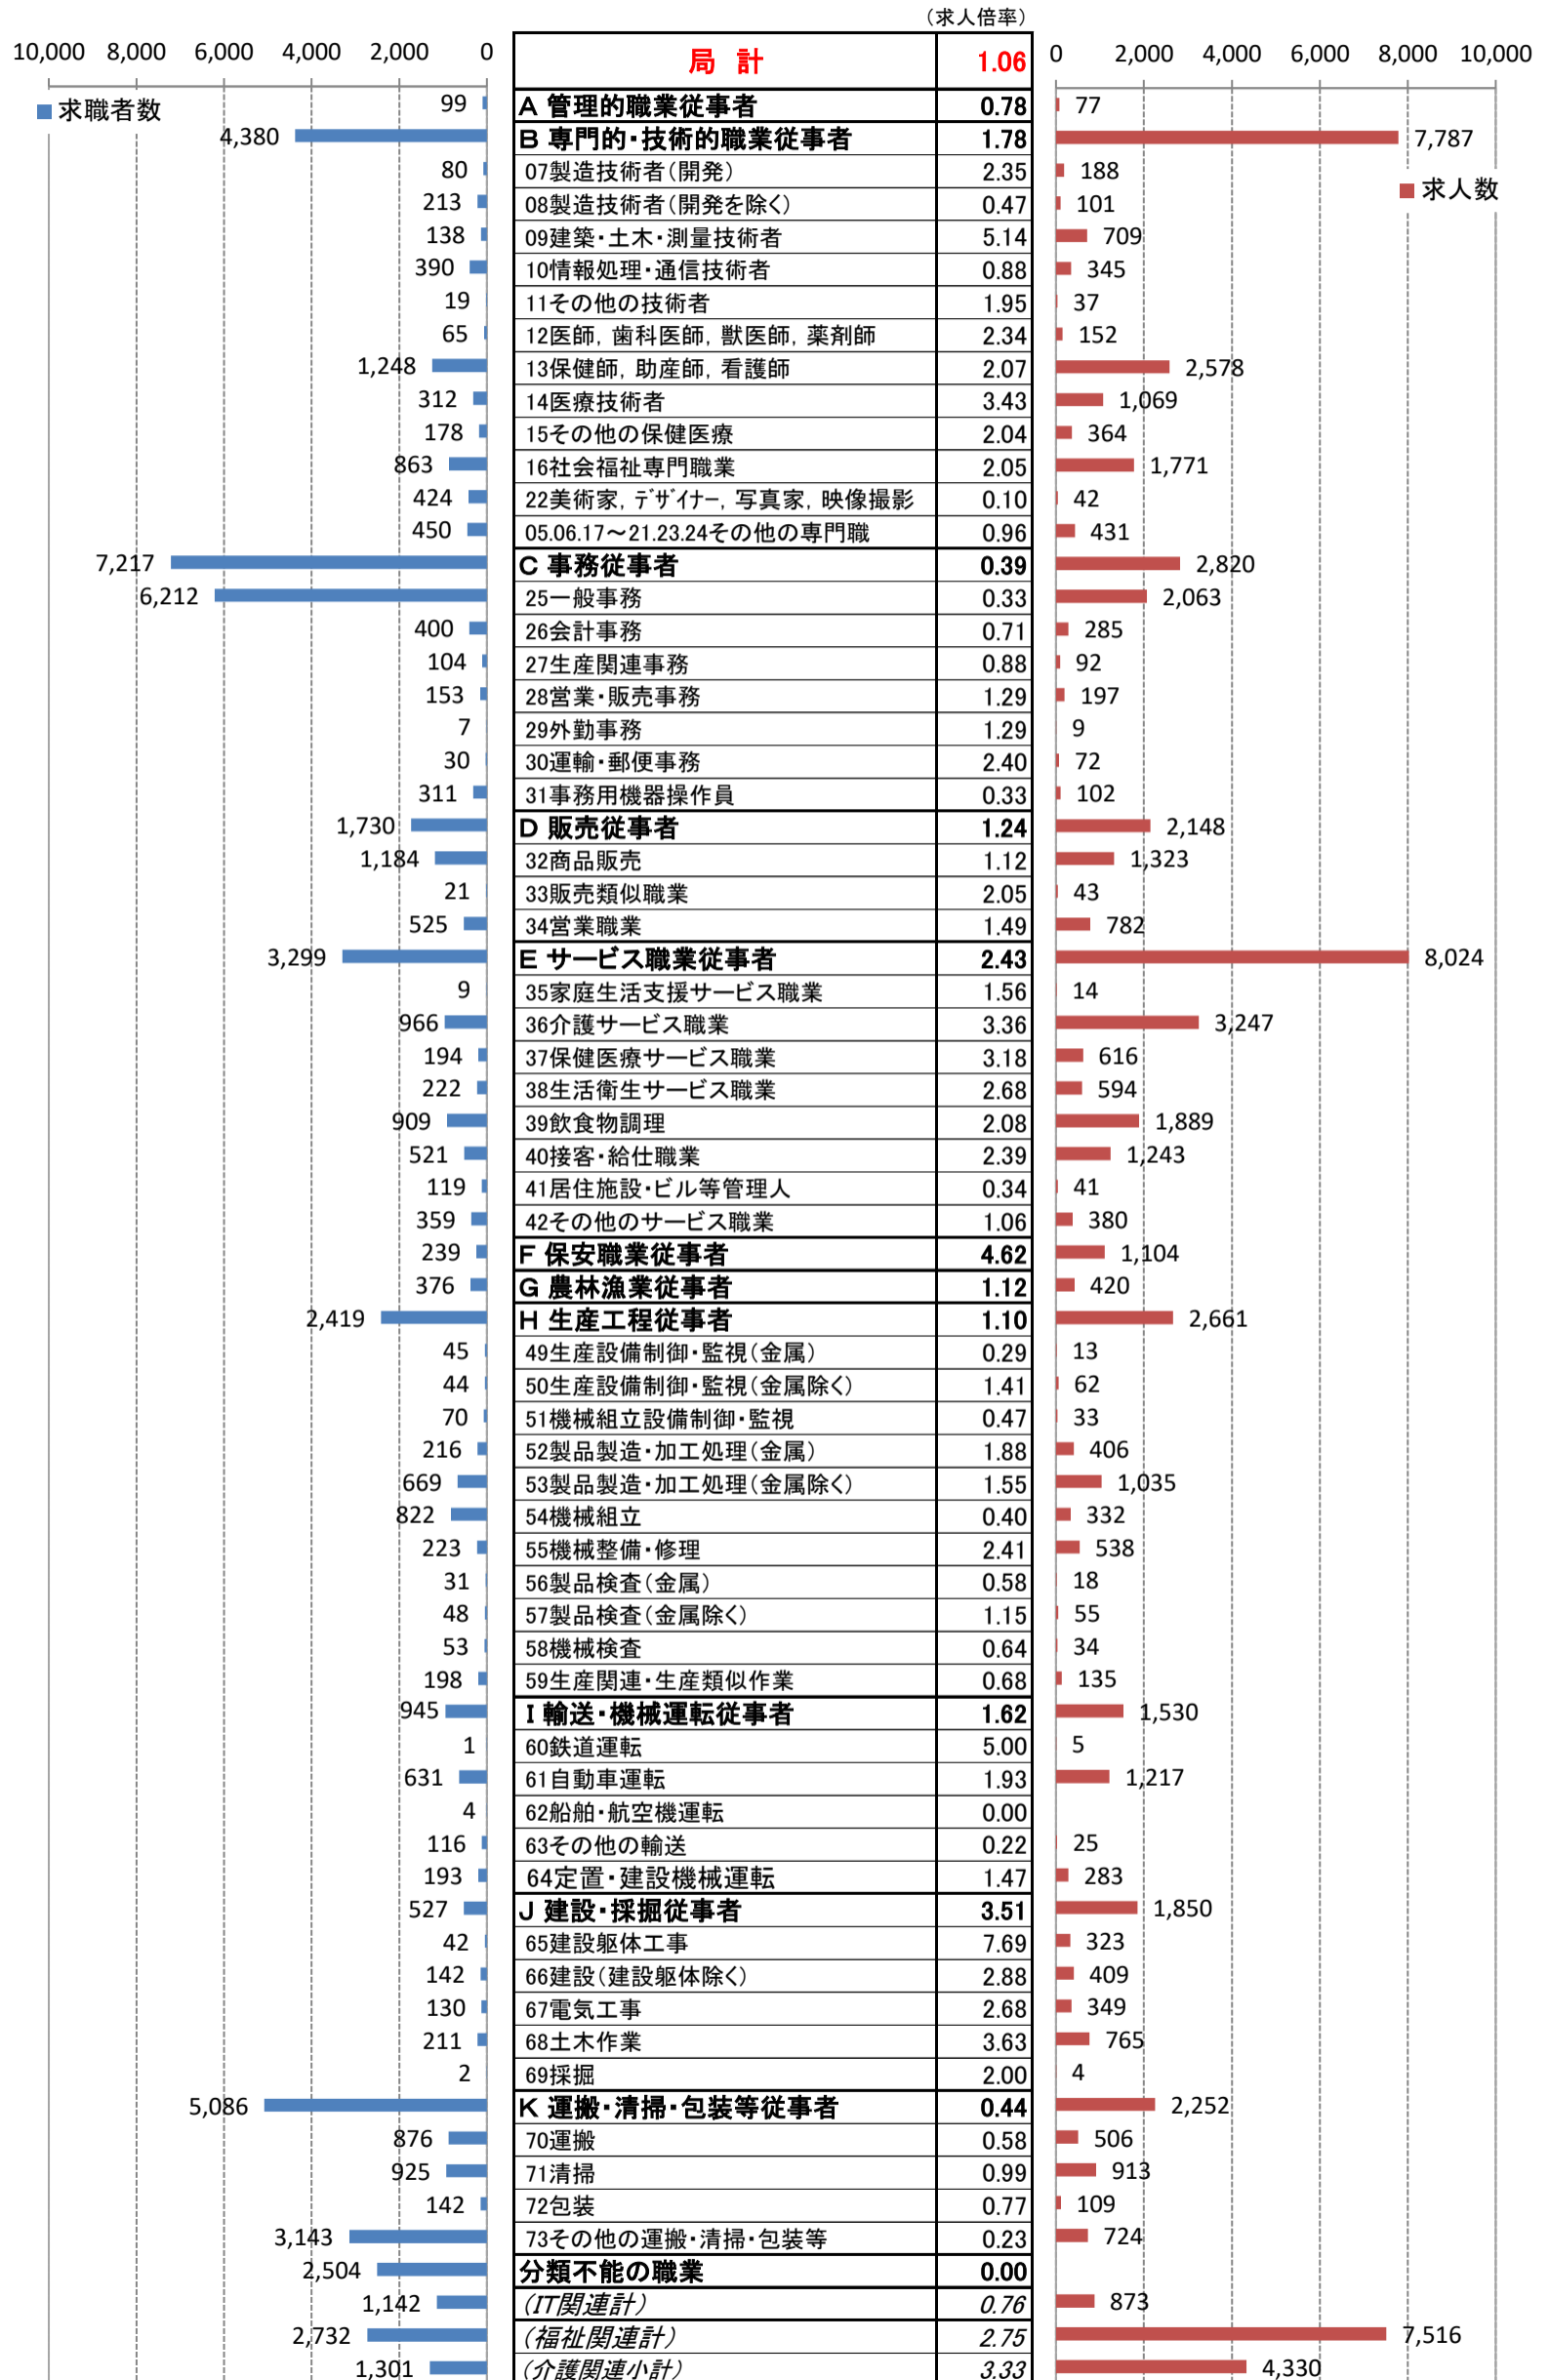

職業別<中分類>常用計 有効求人・求職・求人倍率 (令和6年7月)

職業別<中分類>常用的フルタイム 有効求人・求職・求人倍率 (令和6年7月)

職業別<中分類>常用的パートタイム 有効求人・求職・求人倍率 (令和6年7月)