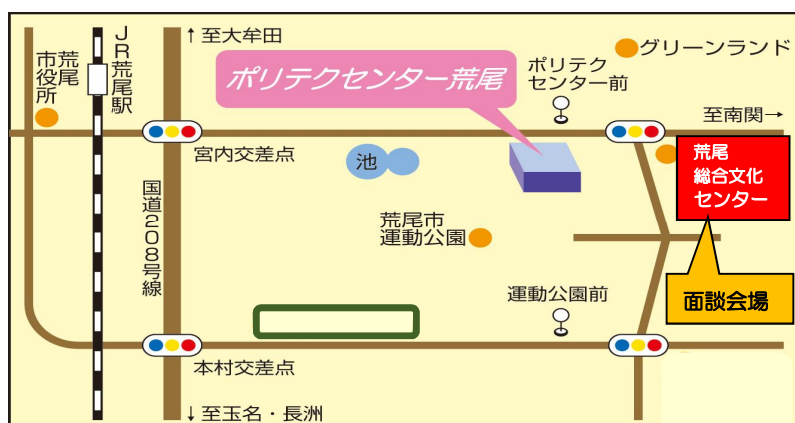

「製造業・建設業」合同面談会

開催日:令和6年8月28日(水)

面談会場 : 荒尾総合文化センター 小ホール

日時 : 午後2時30分～午後4時(受付 午後2時より)

対象者 : 一般求職者 (高校生を除く)

参加企業 : 主に玉名・荒尾・大牟田地域の企業

◎参加企業名は、ハローワーク求人情報提供端末及び荒尾市HP等で開催約一週間前に公開いたします。

ハローワーク玉名では、お仕事を探されている方の合同面談会を行います。

面談を申し込むのはもちろん、企業のブースを自由に回って、事業内容や仕事内容のこと、福利厚生のこと等、いろいろなことを尋ねることができますのでお気軽にご参加ください。

また、当日は職業適性診断やキャリアカウンセリング、職業相談等のブースを設けています。

なお、事前の参加申し込みは必要ありません。履歴書は複数ご用意されることをおすすめします。

<主催、お問い合わせ先>

玉名公共職業安定所 職業紹介部門 担当:一寶(イツホウ)・野島
(ハローワーク玉名) TEL 0968-72-8609