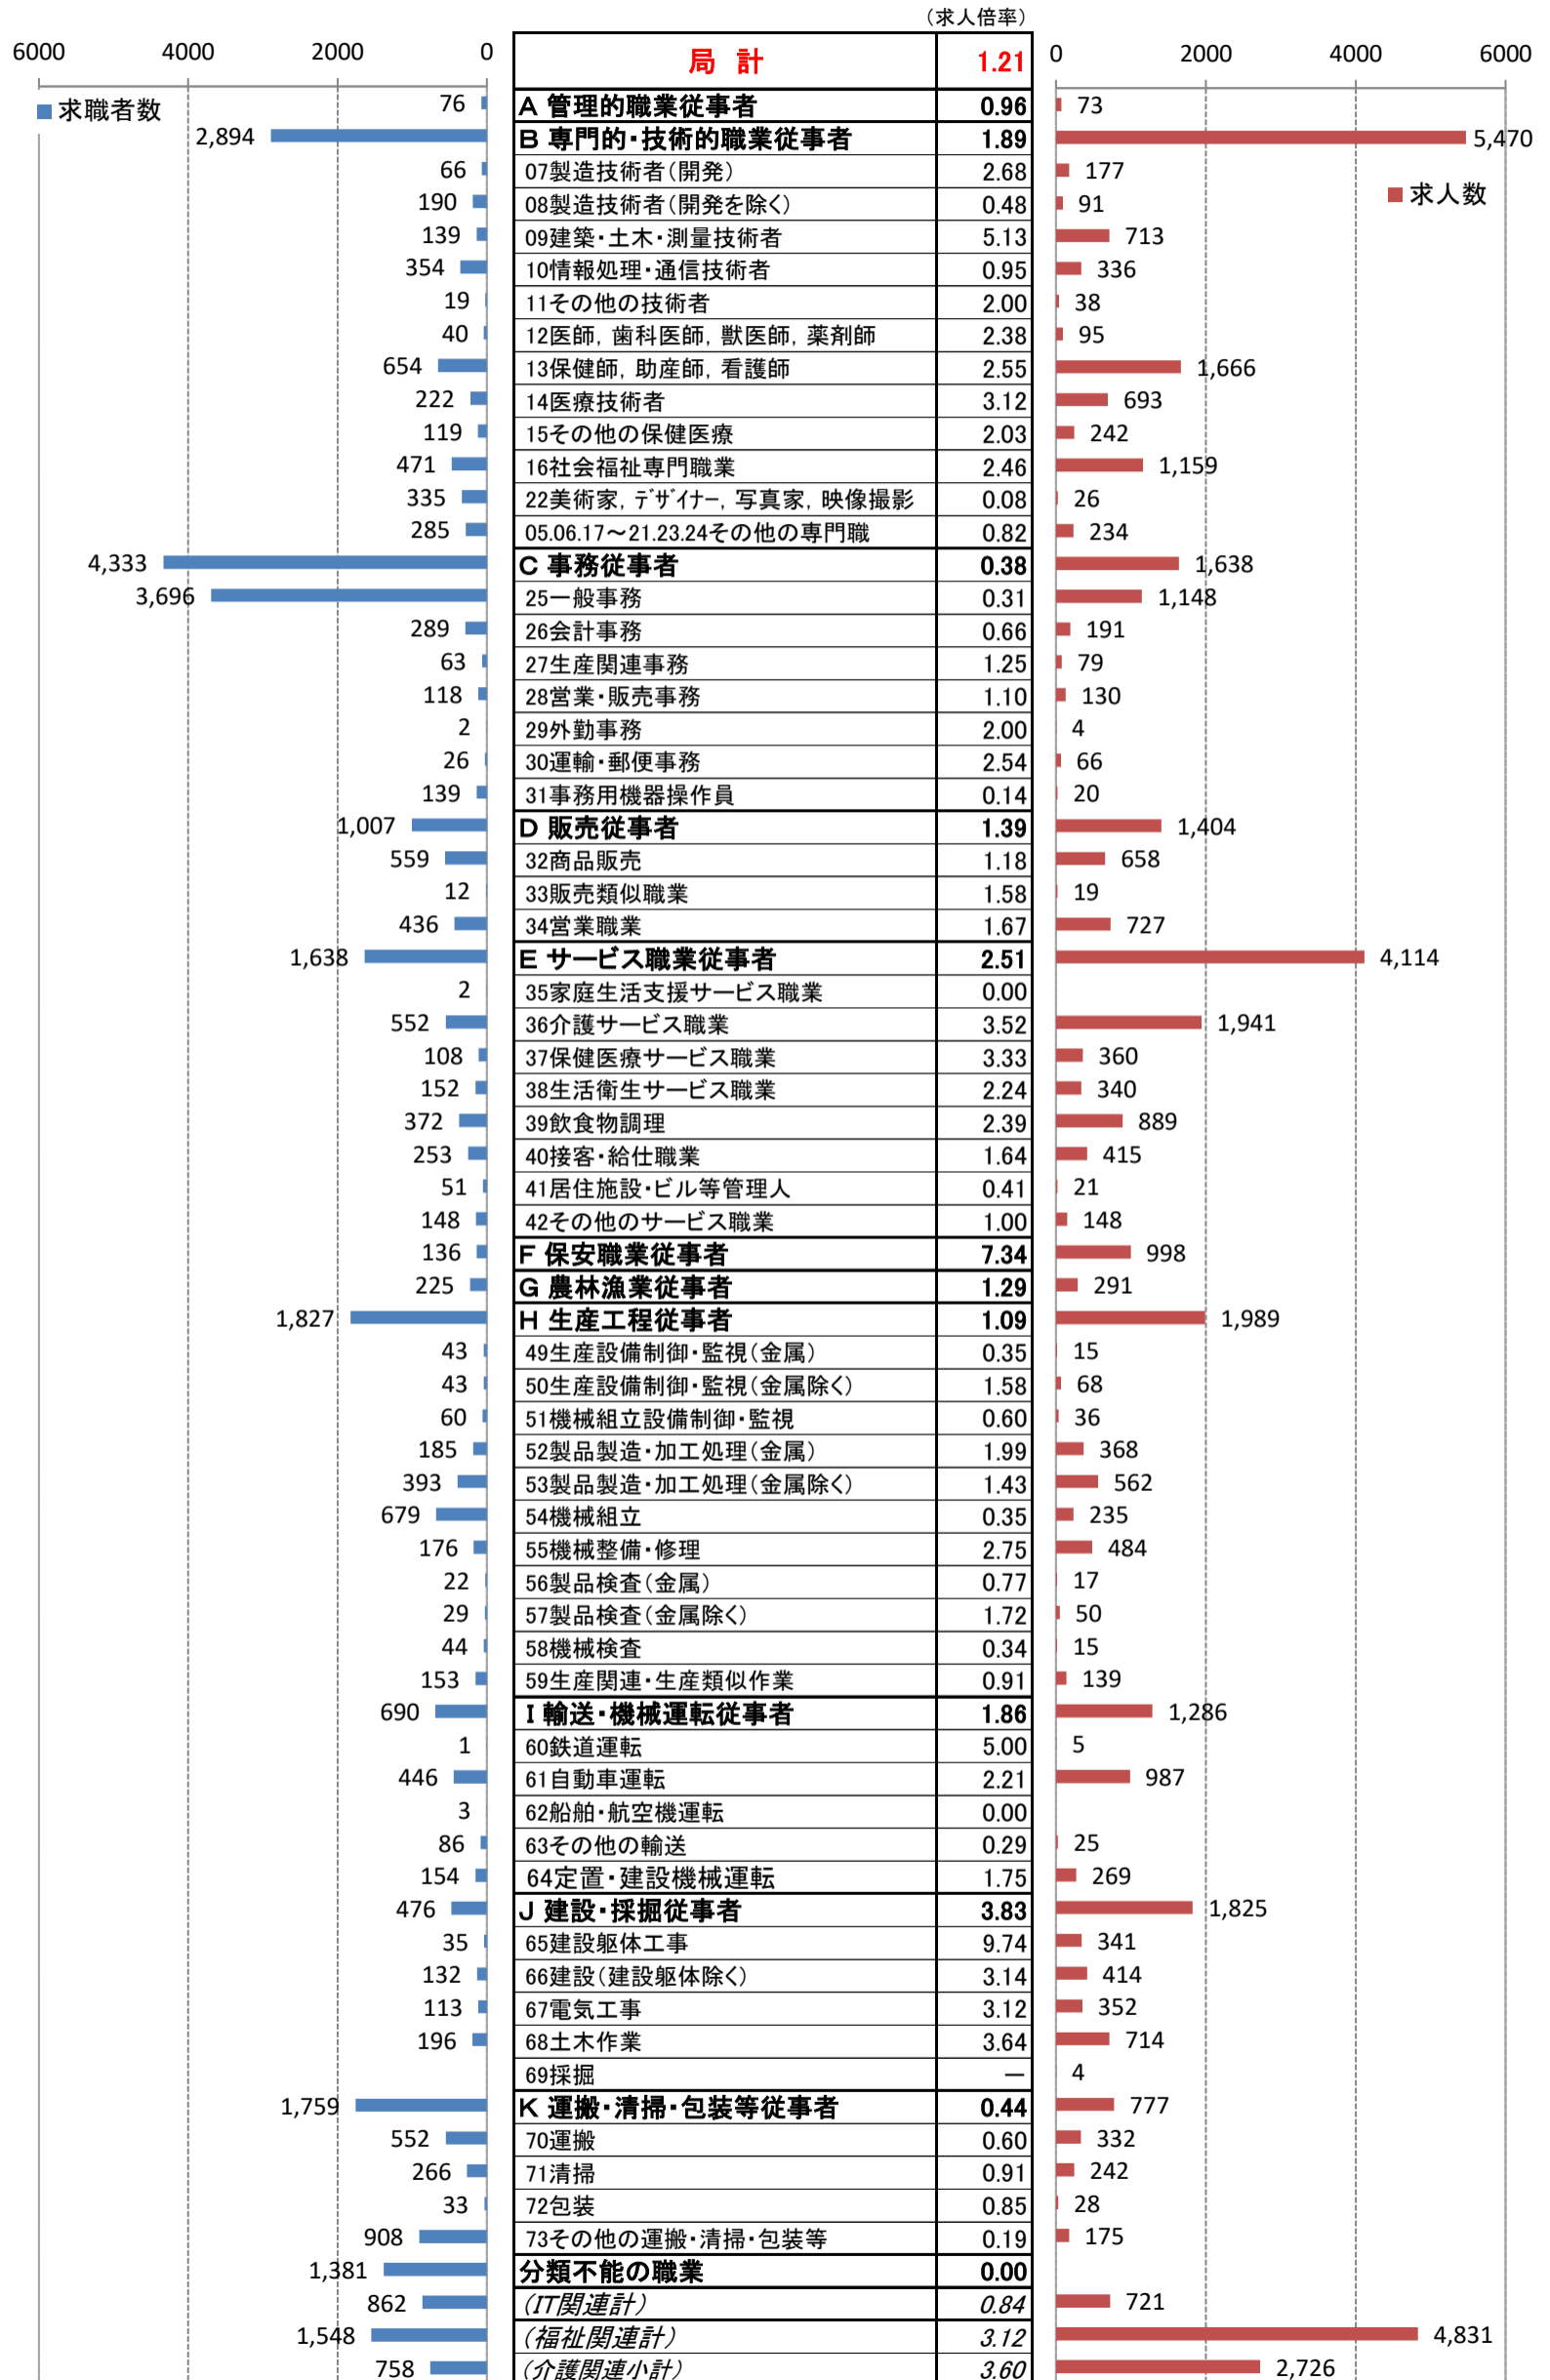

職業別<中分類>常用計 有効求人・求職・求人倍率 (令和6年6月)

職業別<中分類>常用的フルタイム 有効求人・求職・求人倍率 (令和6年6月)

職業別<中分類>常用的パートタイム 有効求人・求職・求人倍率 (令和6年6月)