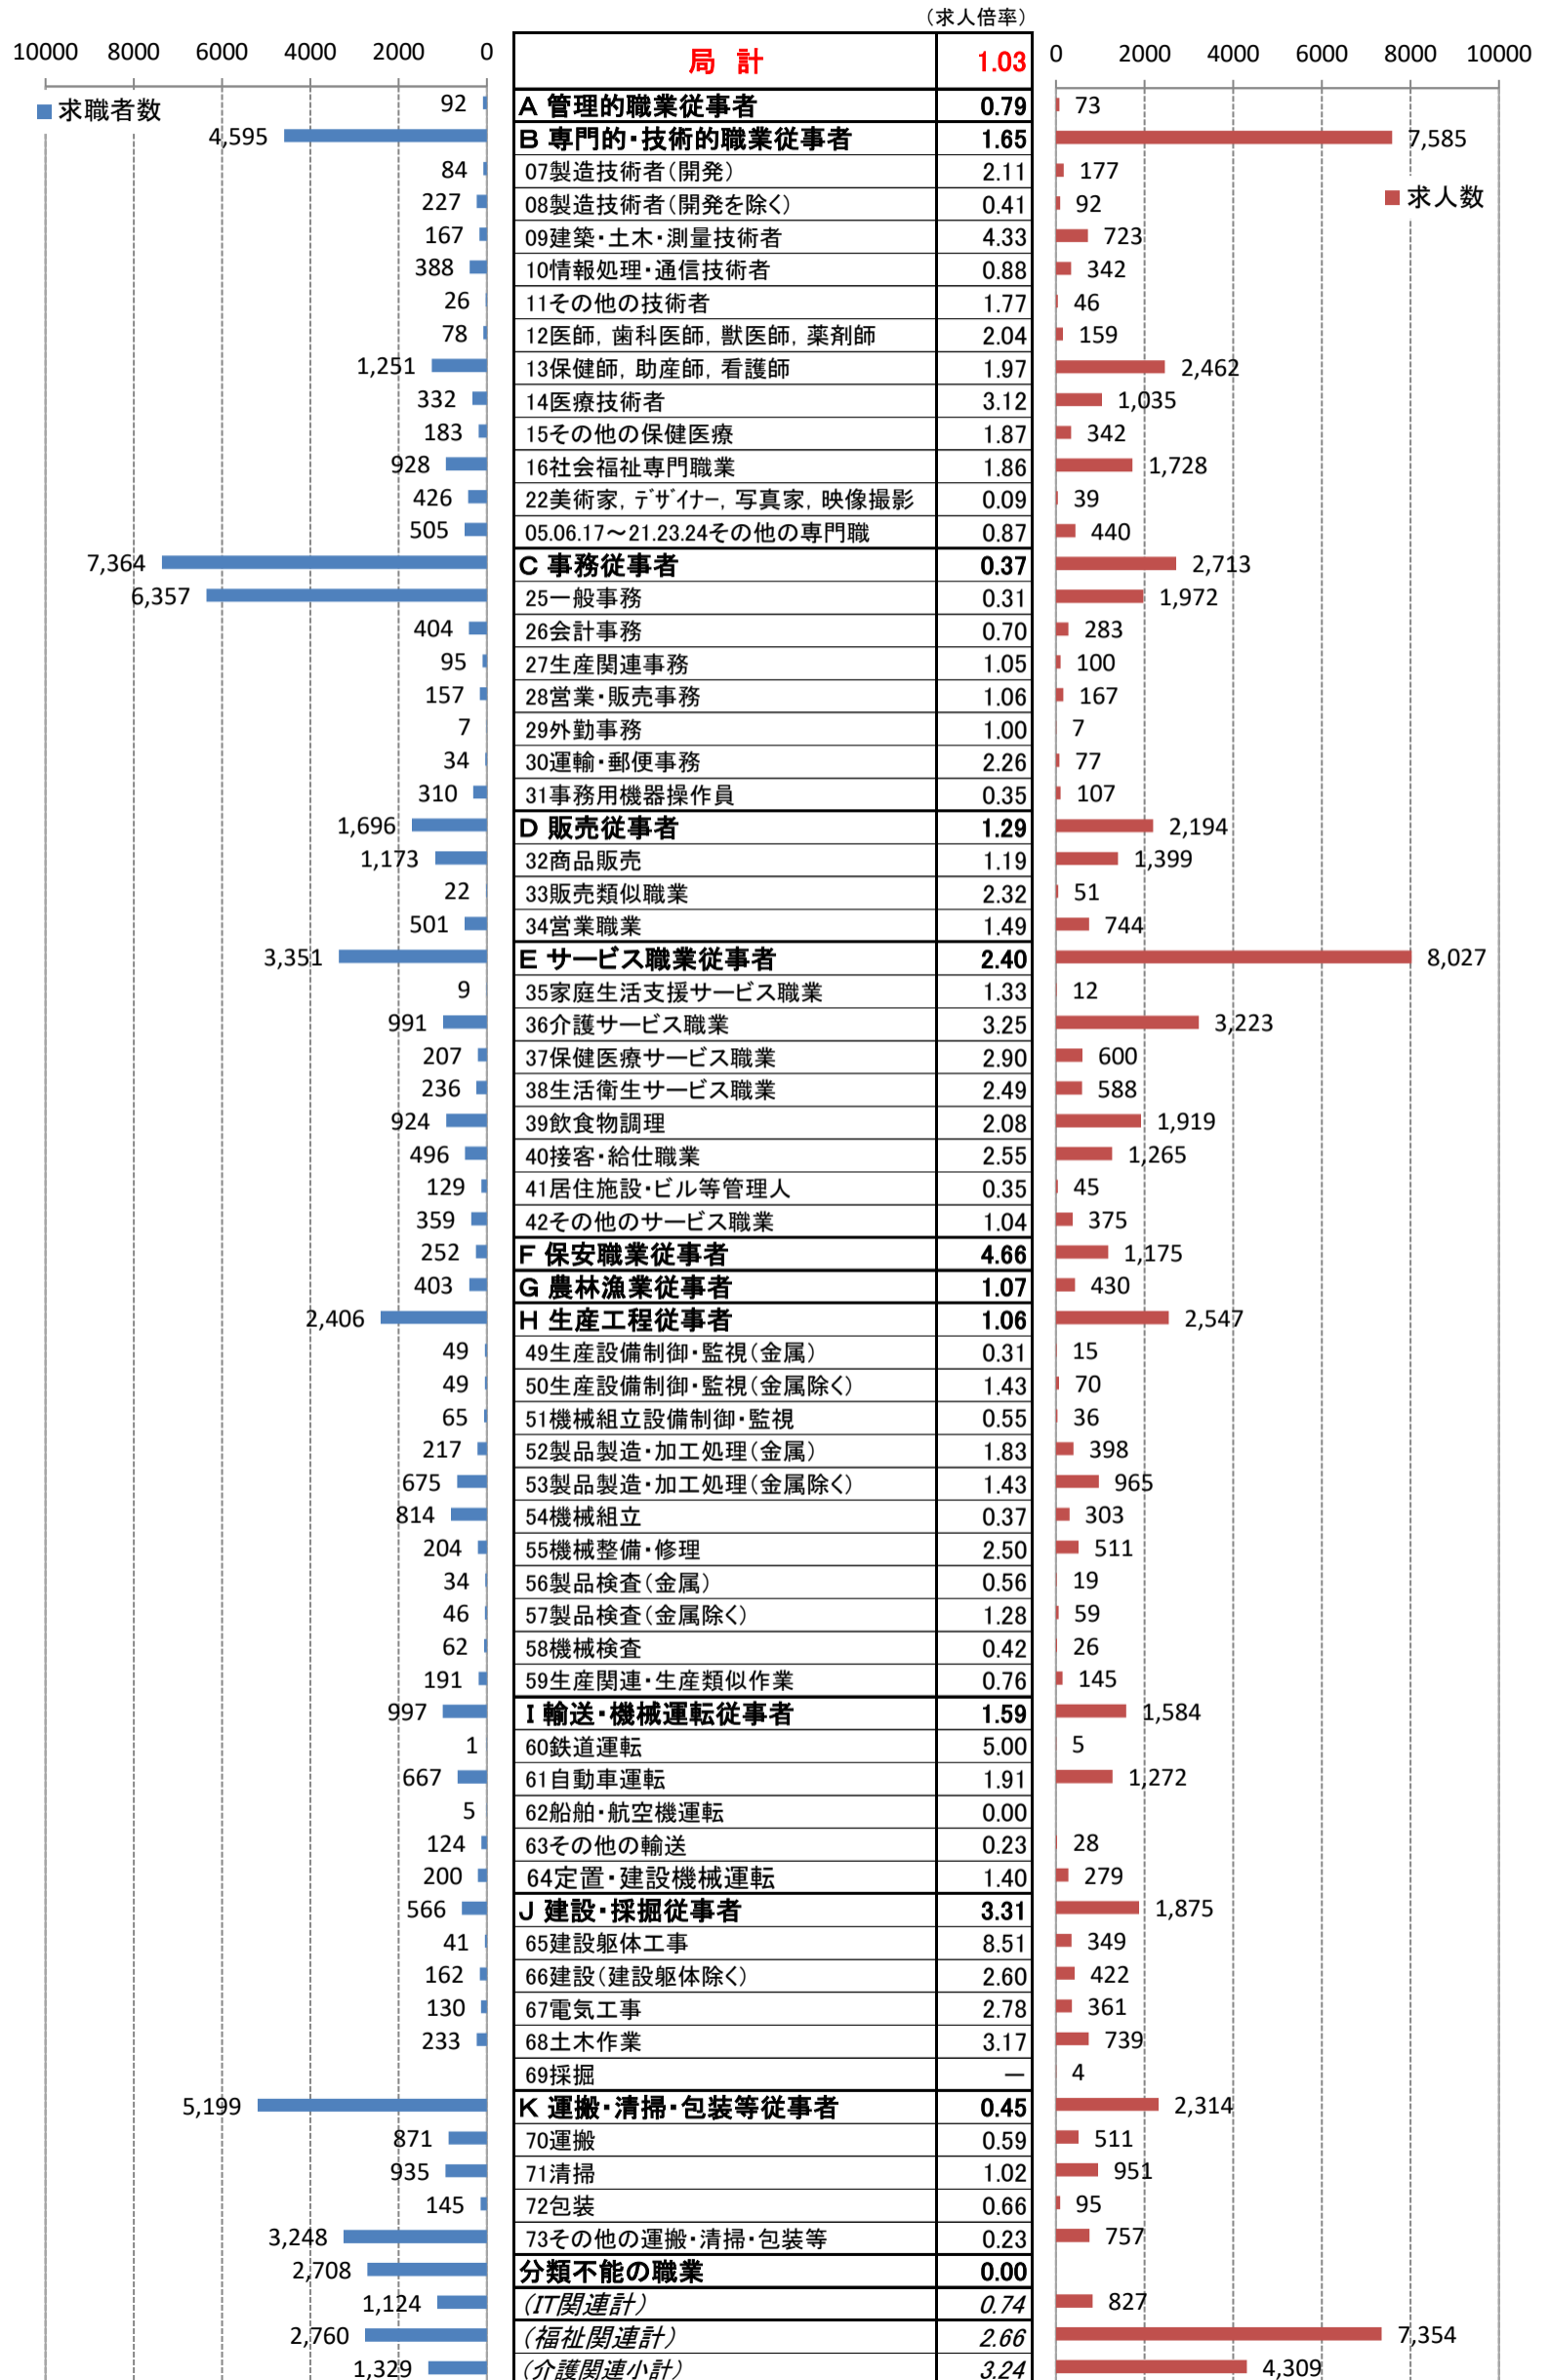

職業別<中分類>常用計 有効求人・求職・求人倍率 (令和6年6月)

職業別<中分類>常用的フルタイム 有効求人・求職・求人倍率 (令和6年6月)

職業別<中分類>常用的パートタイム 有効求人・求職・求人倍率 (令和6年6月)