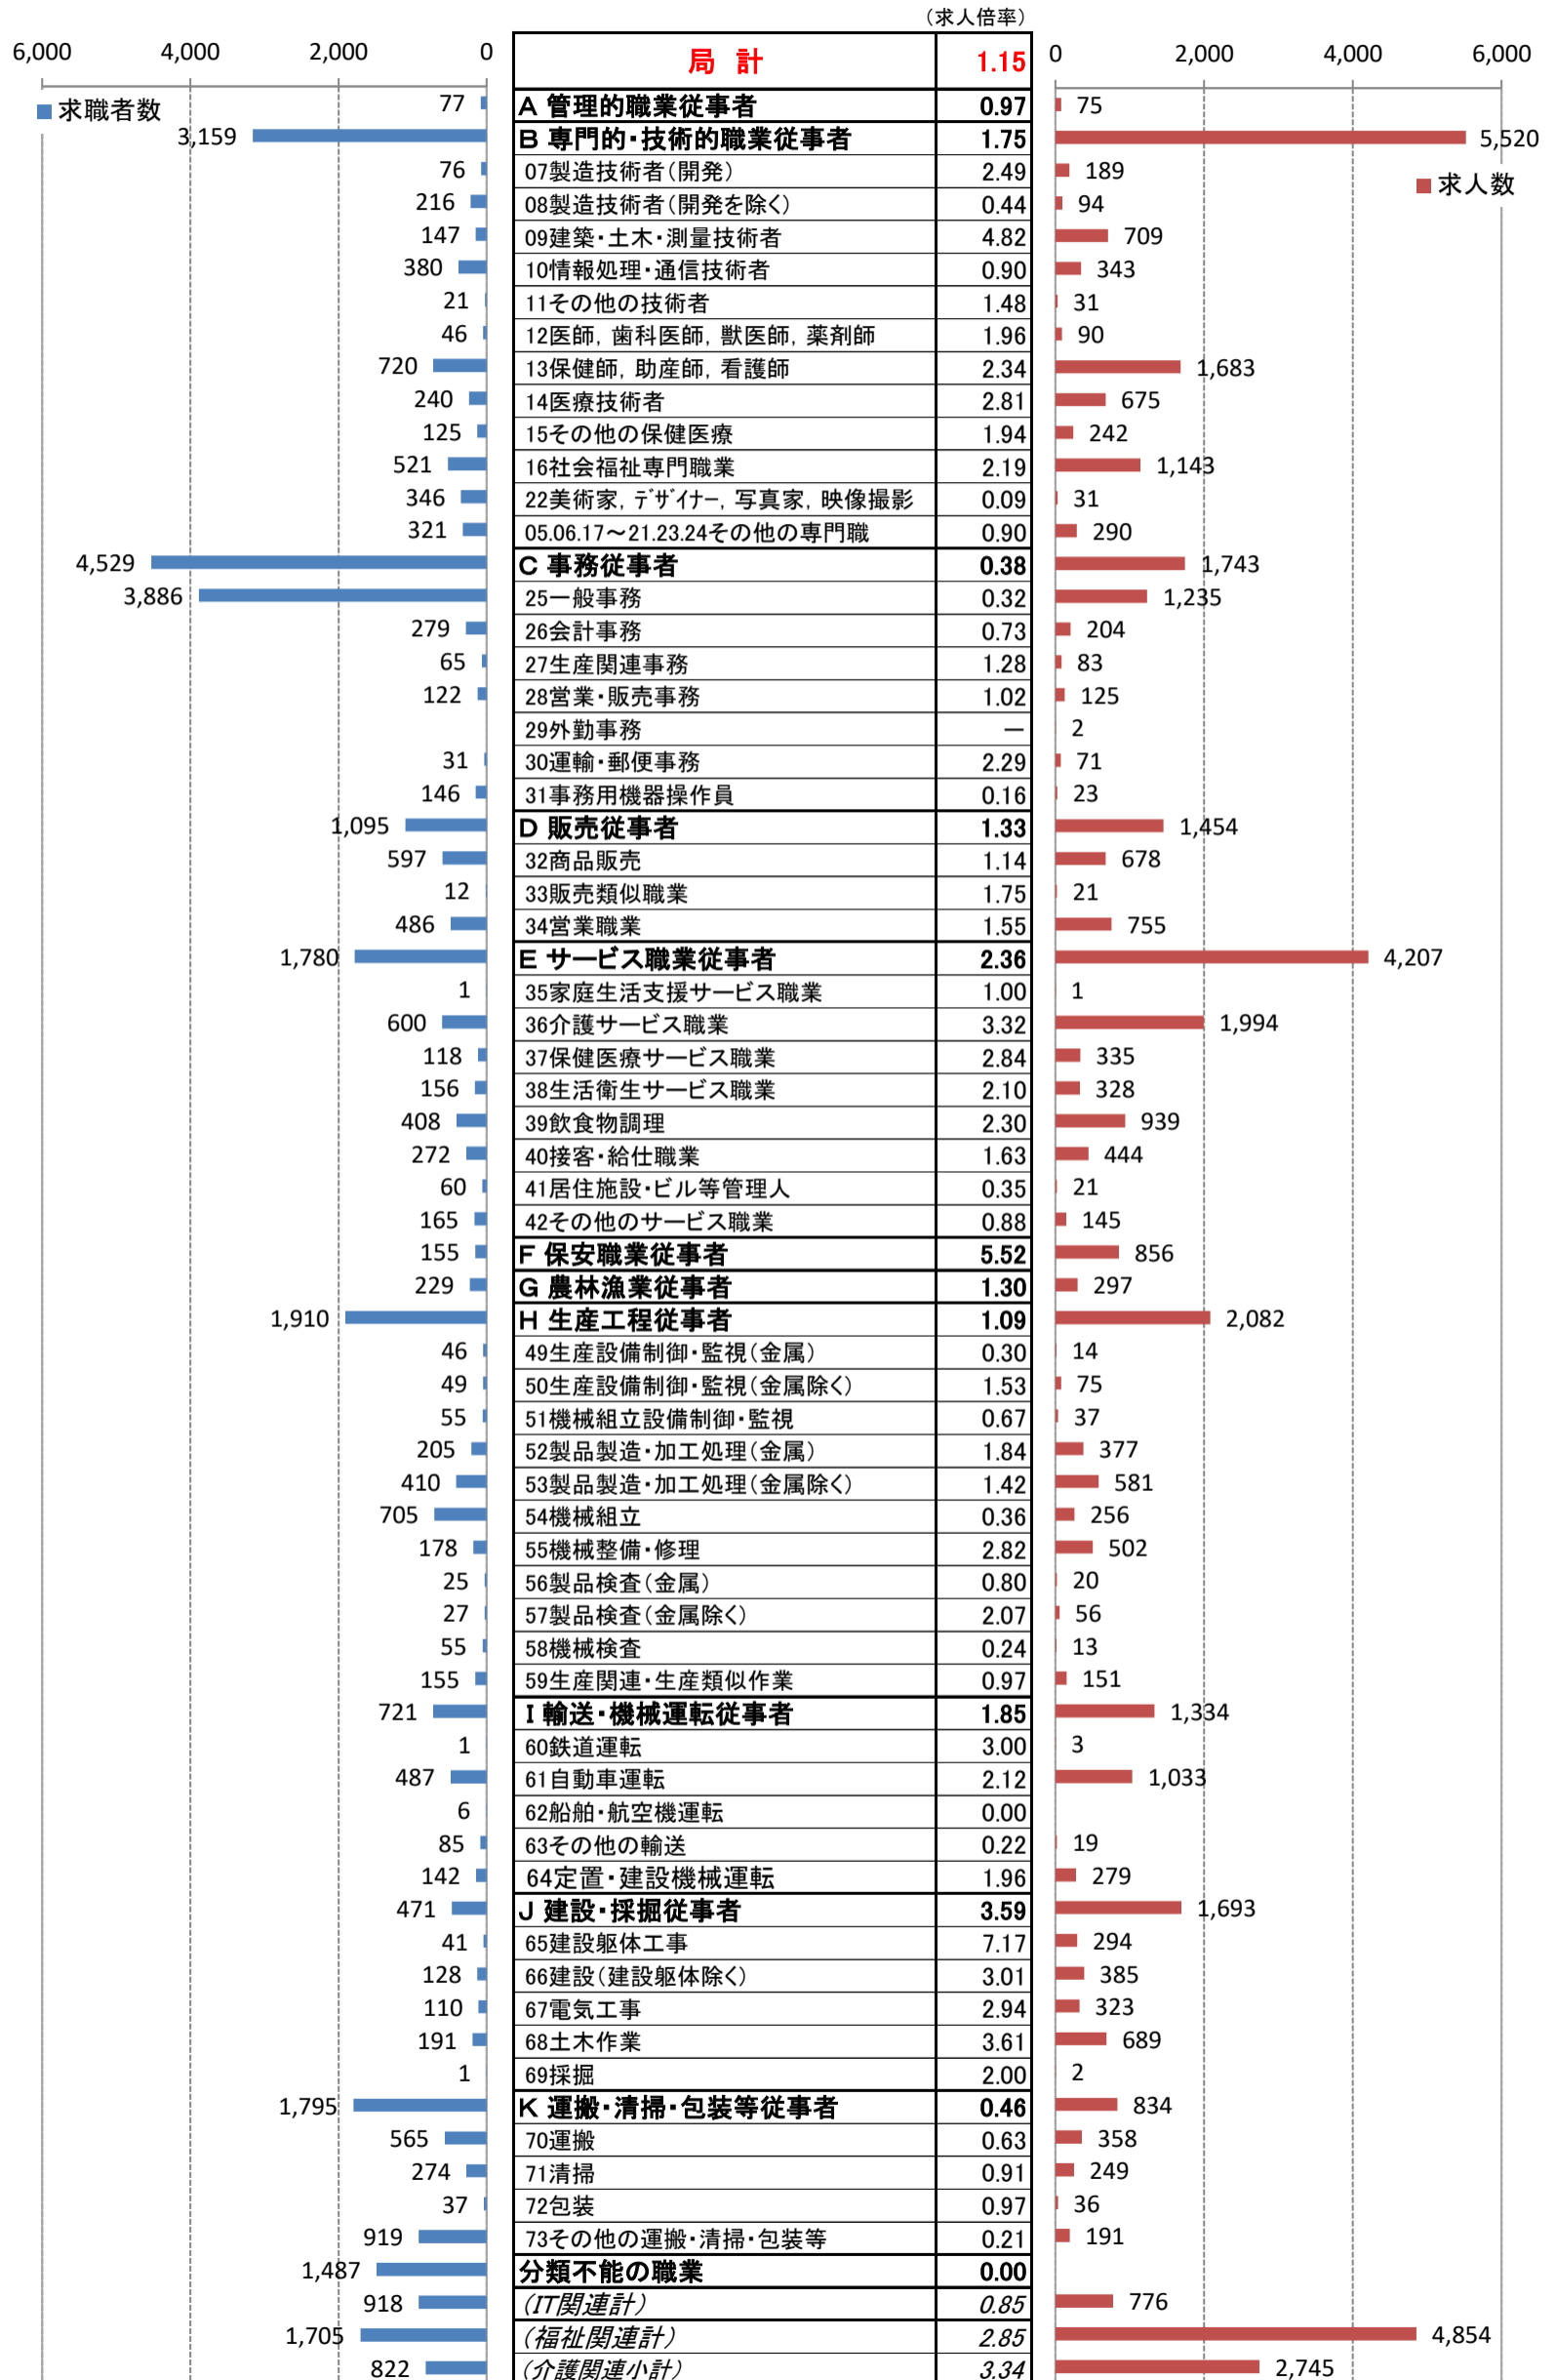

職業別<中分類>常用計 有効求人・求職・求人倍率 (令和6年5月)

職業別<中分類>常用的フルタイム 有効求人・求職・求人倍率 (令和6年5月)

職業別<中分類>常用的パートタイム 有効求人・求職・求人倍率 (令和6年5月)