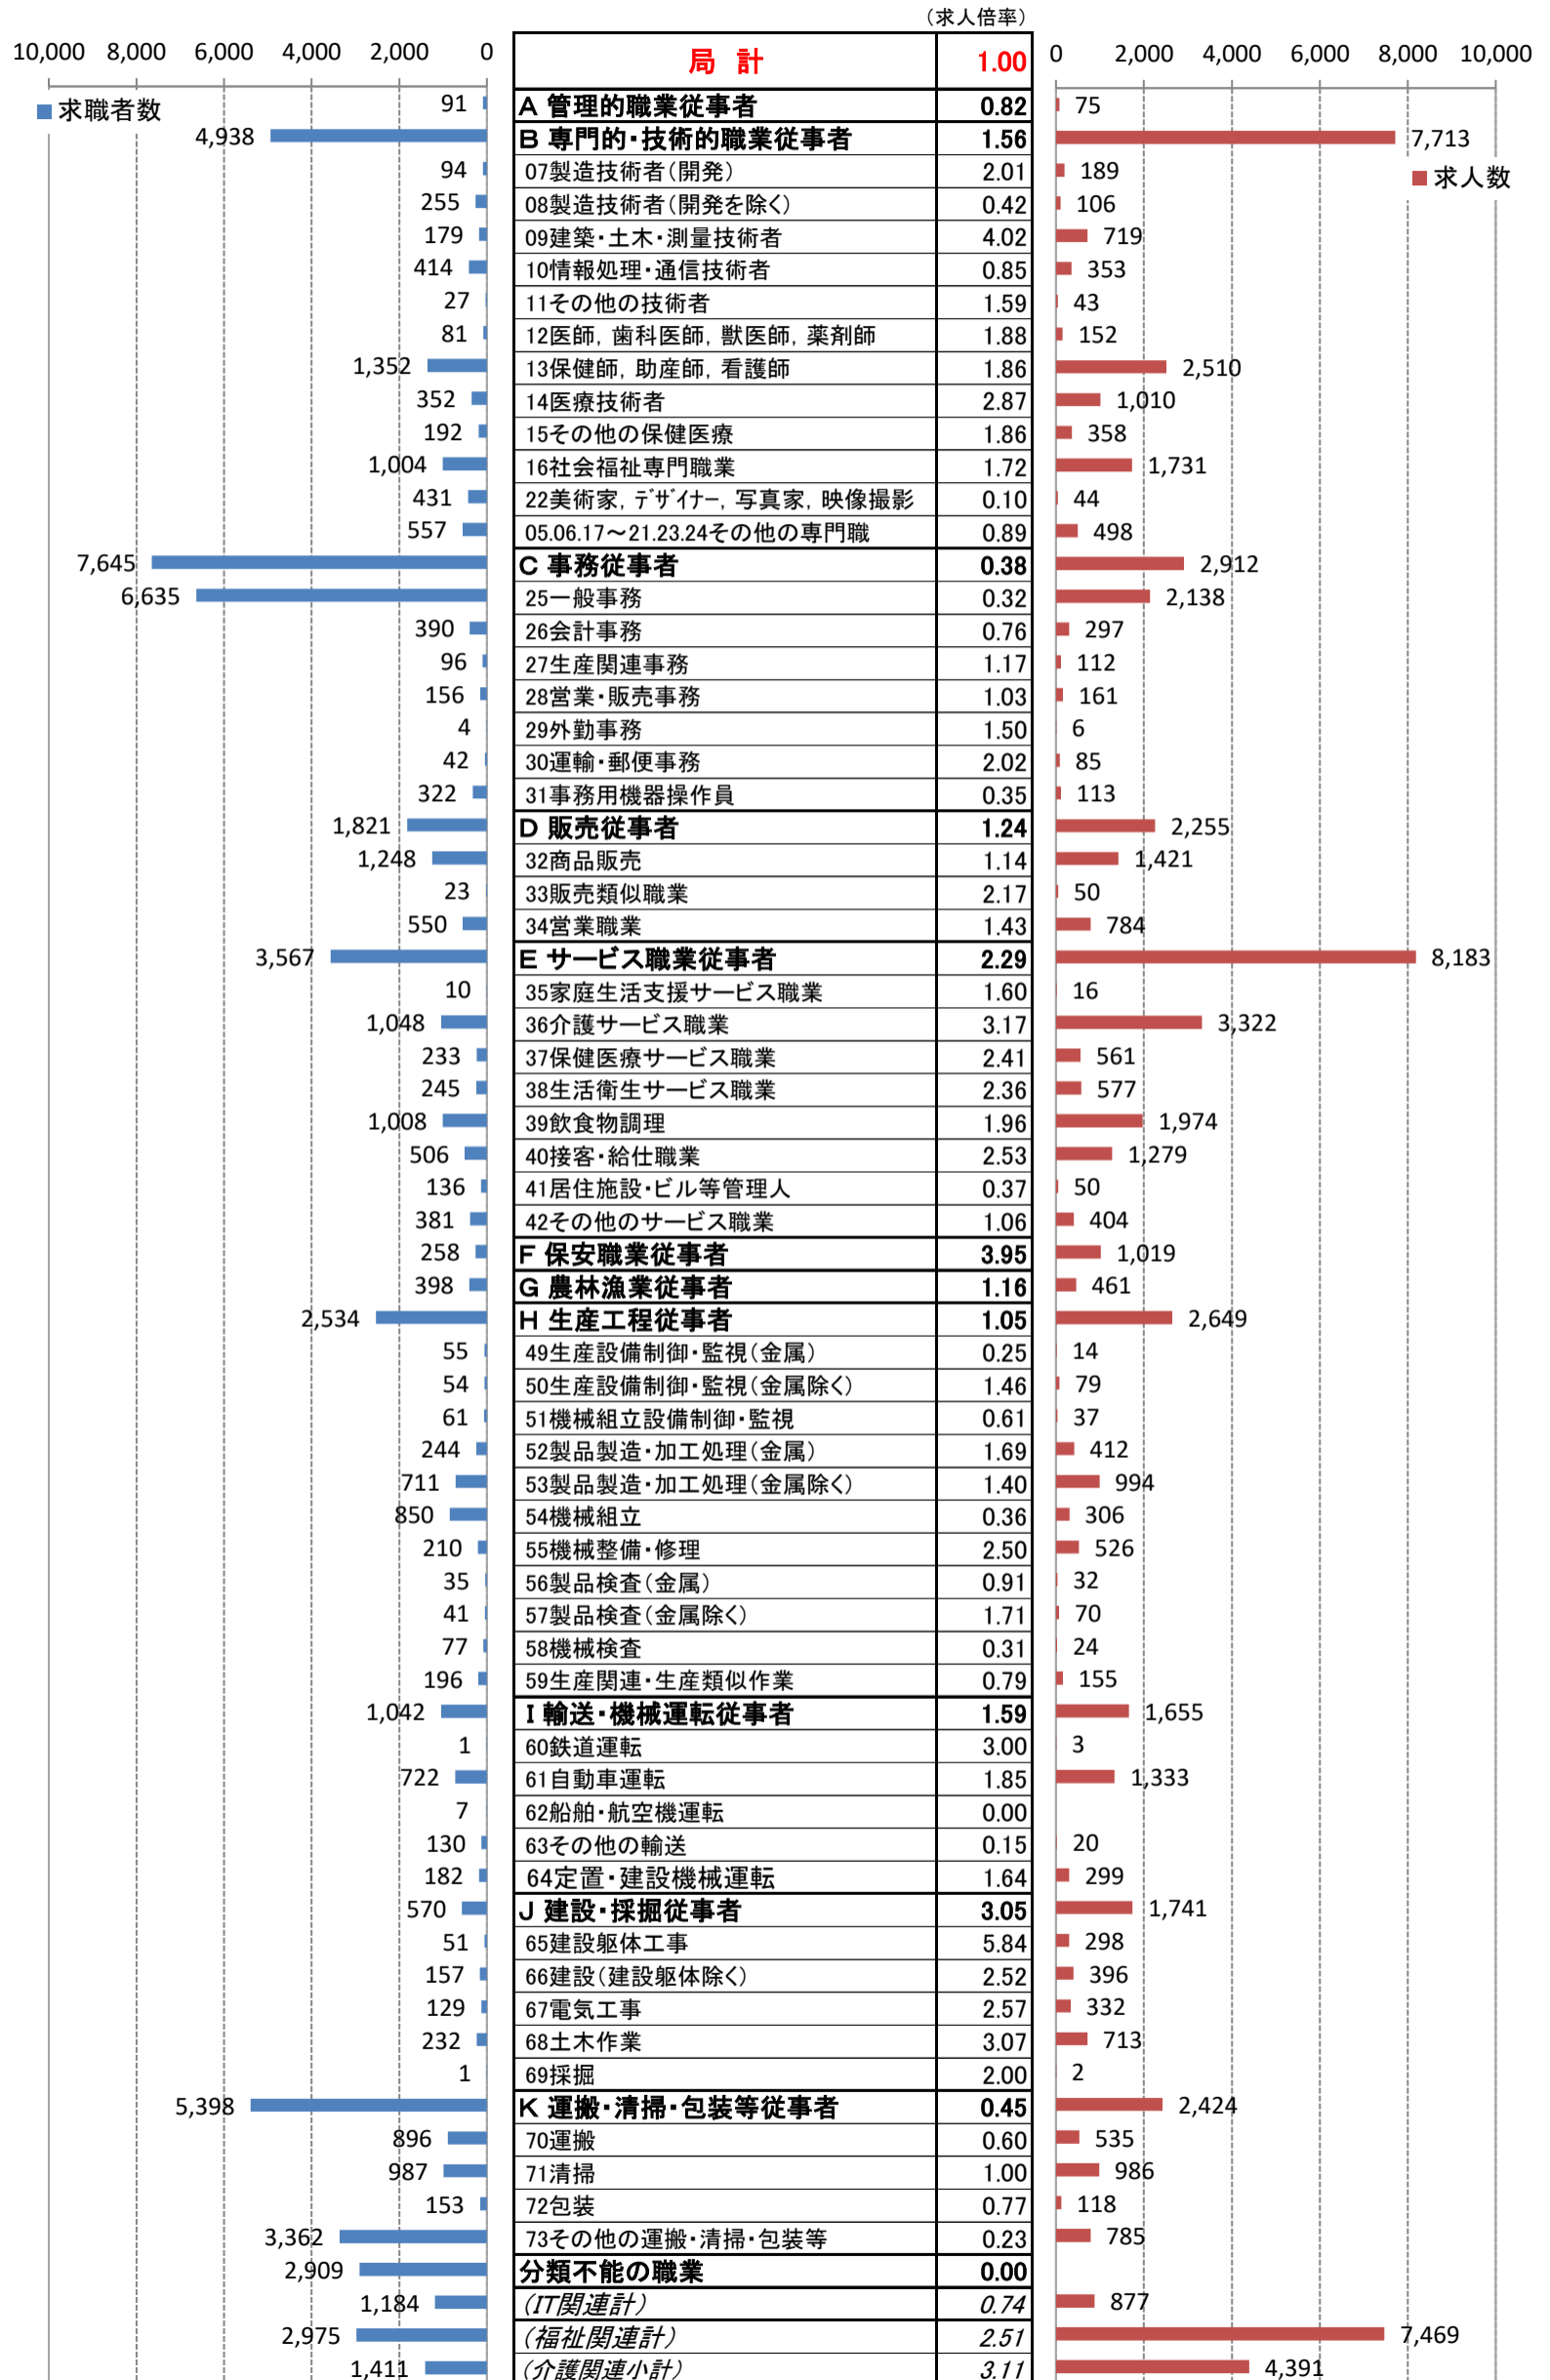

職業別<中分類>常用計 有効求人・求職・求人倍率 (令和6年5月)

職業別<中分類>常用的フルタイム 有効求人・求職・求人倍率 (令和6年5月)

職業別<中分類>常用的パートタイム 有効求人・求職・求人倍率 (令和6年5月)