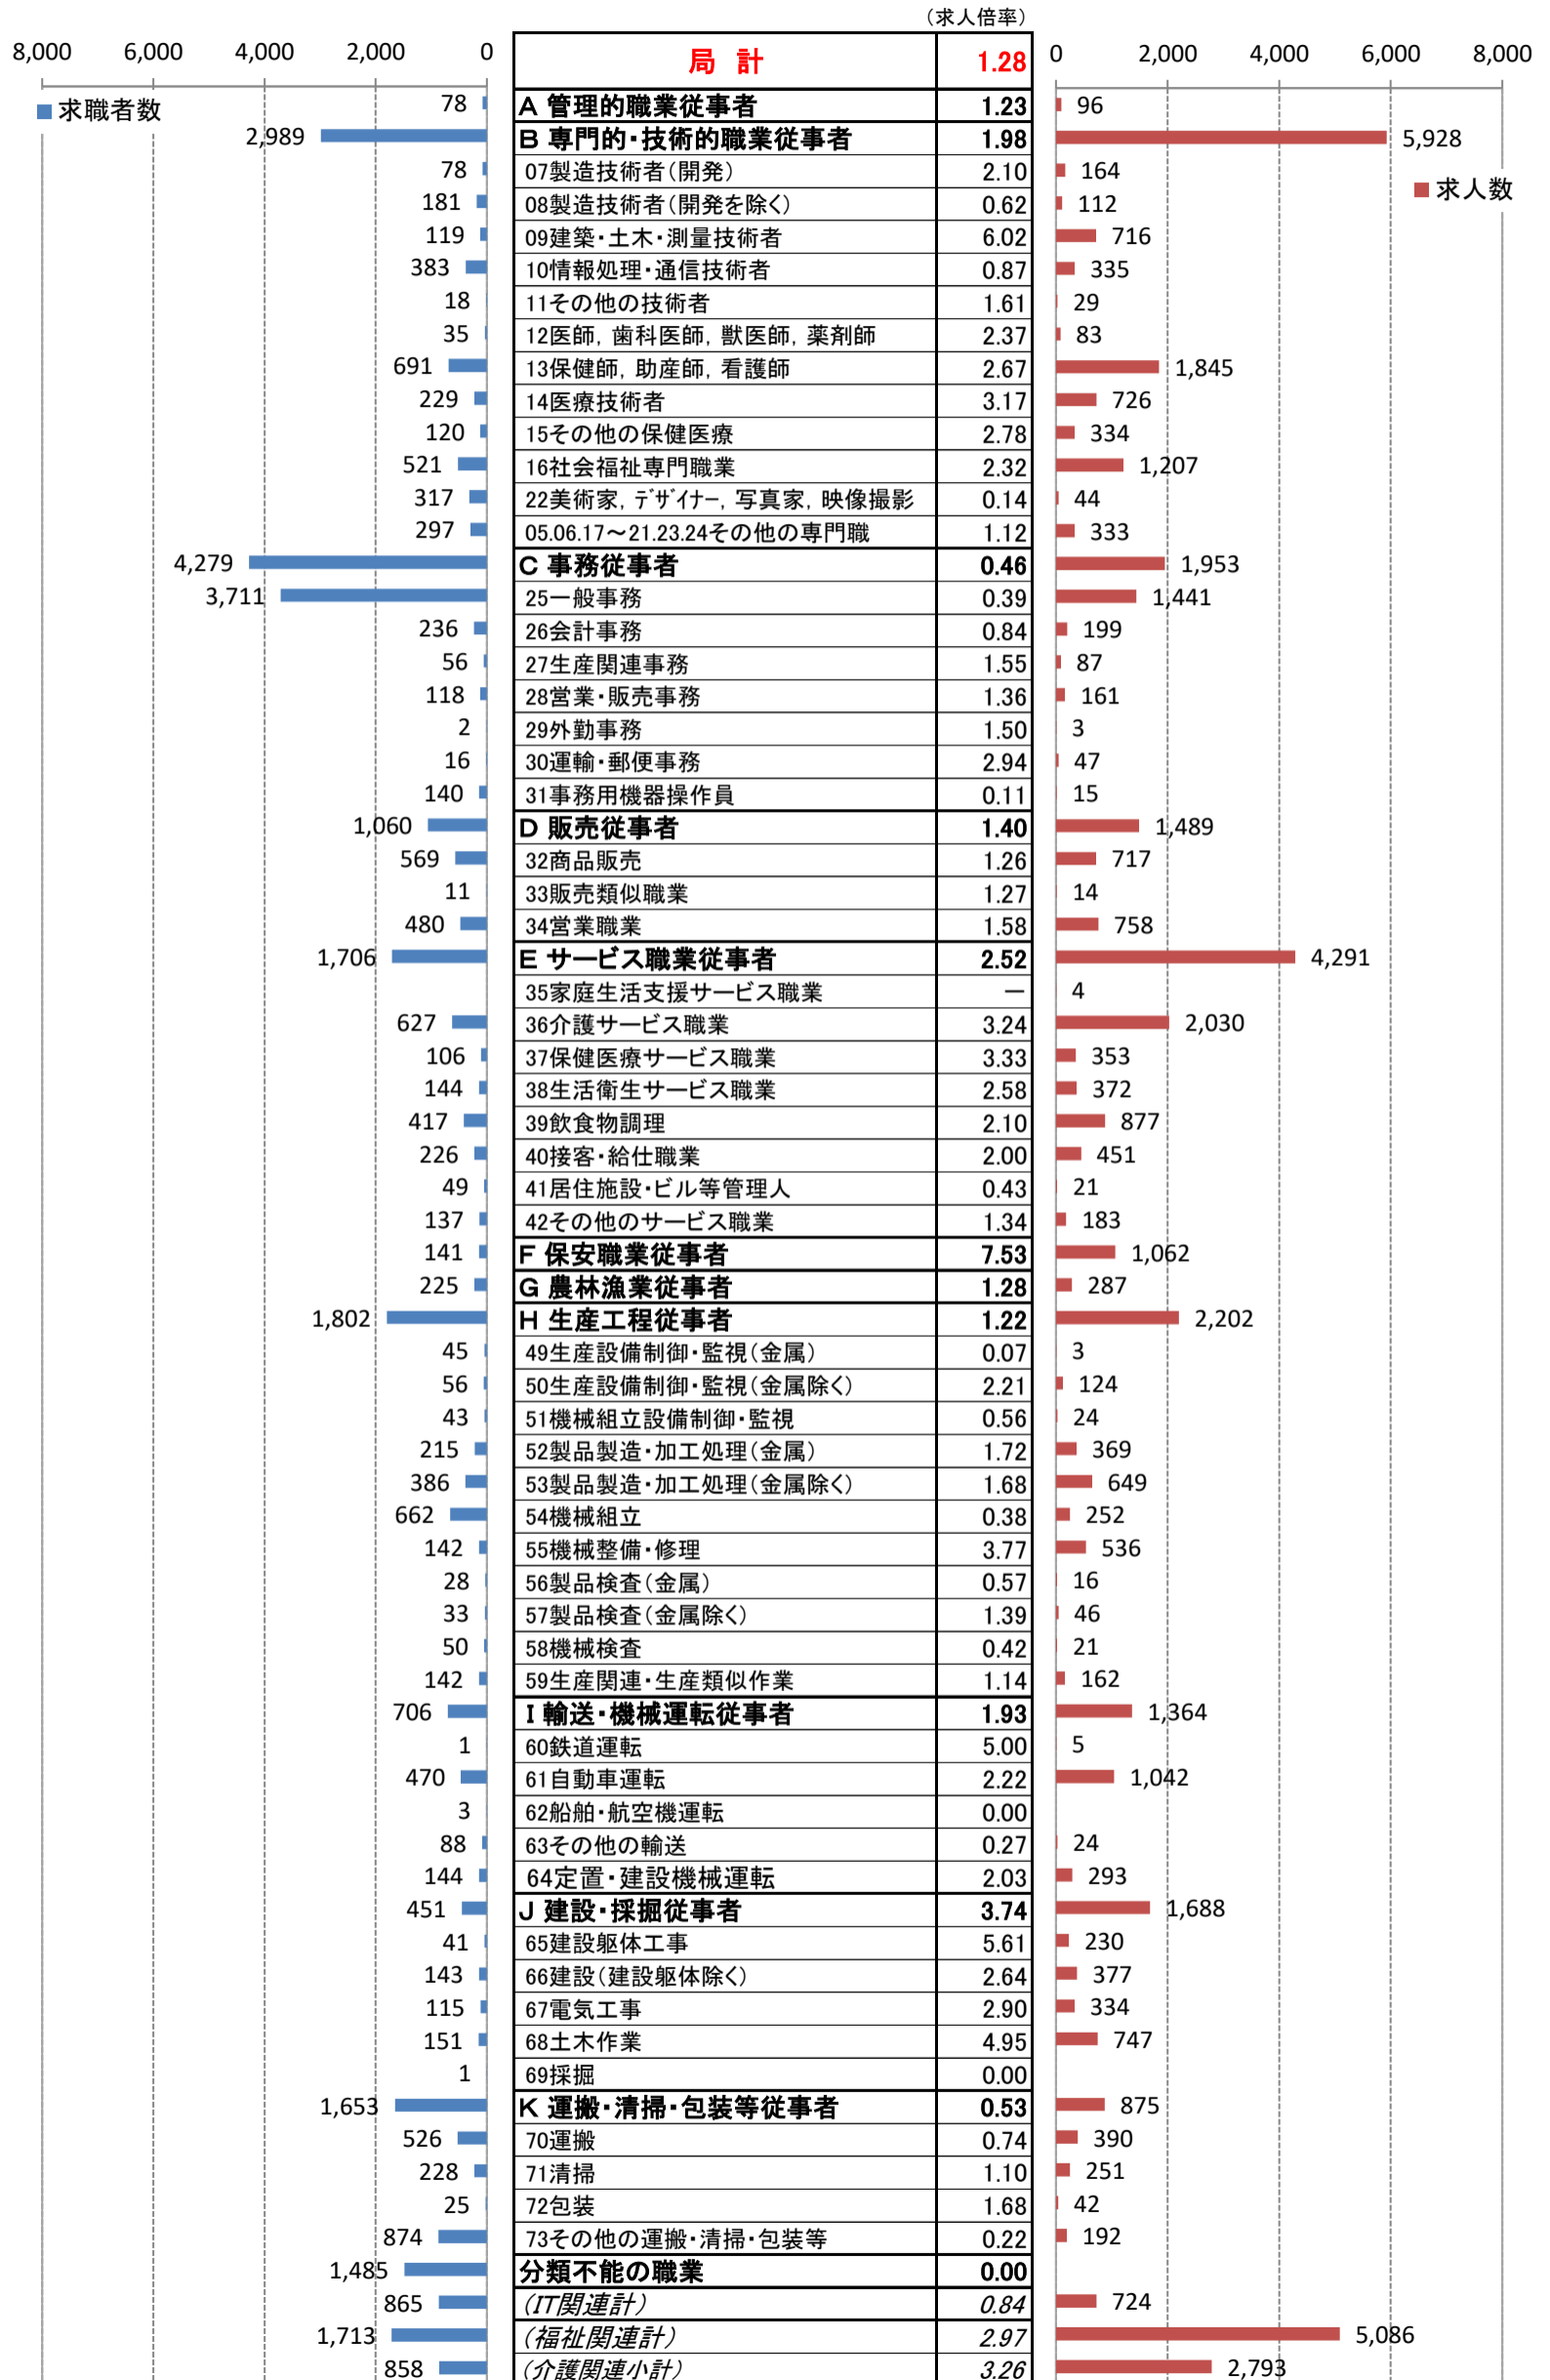

職業別<中分類>常用計 有効求人・求職・求人倍率 (令和6年3月)

職業別<中分類>常用的フルタイム 有効求人・求職・求人倍率 (令和6年3月)

職業別<中分類>常用的パートタイム 有効求人・求職・求人倍率 (令和6年3月)