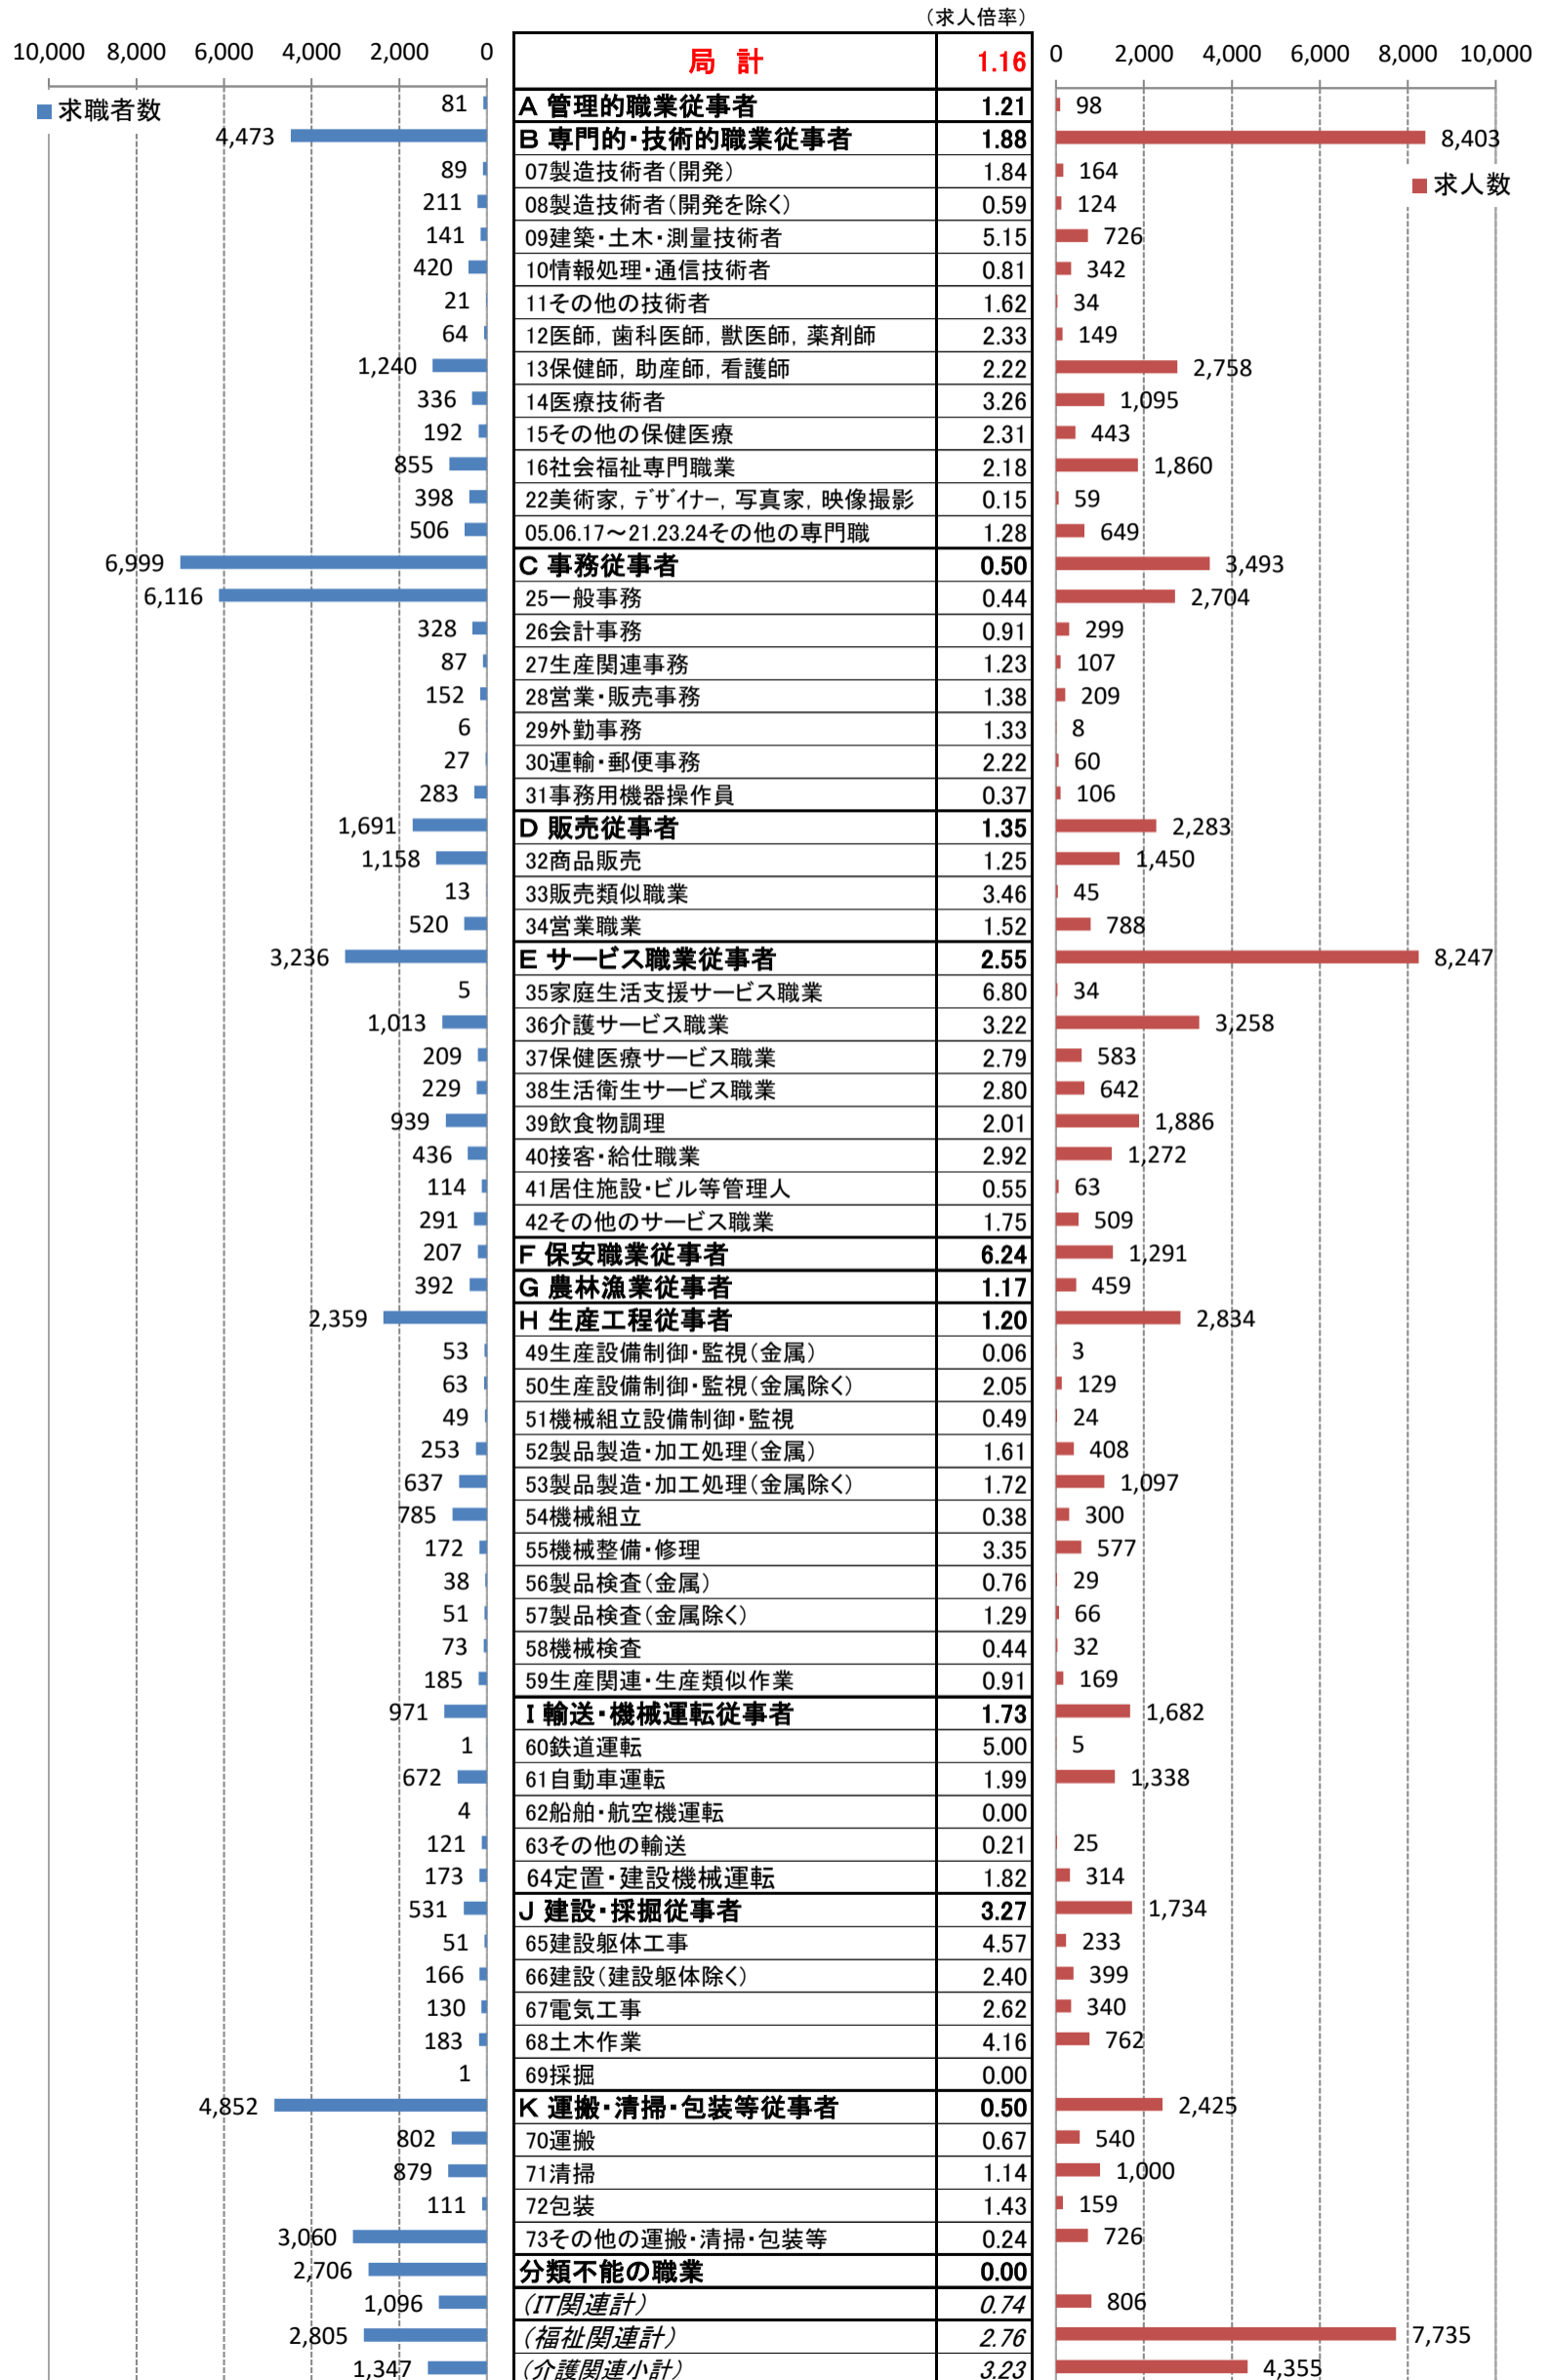

職業別<中分類>常用計 有効求人・求職・求人倍率 (令和6年3月)

職業別<中分類>常用的フルタイム 有効求人・求職・求人倍率 (令和6年3月)

職業別<中分類>常用的パートタイム 有効求人・求職・求人倍率 (令和6年3月)