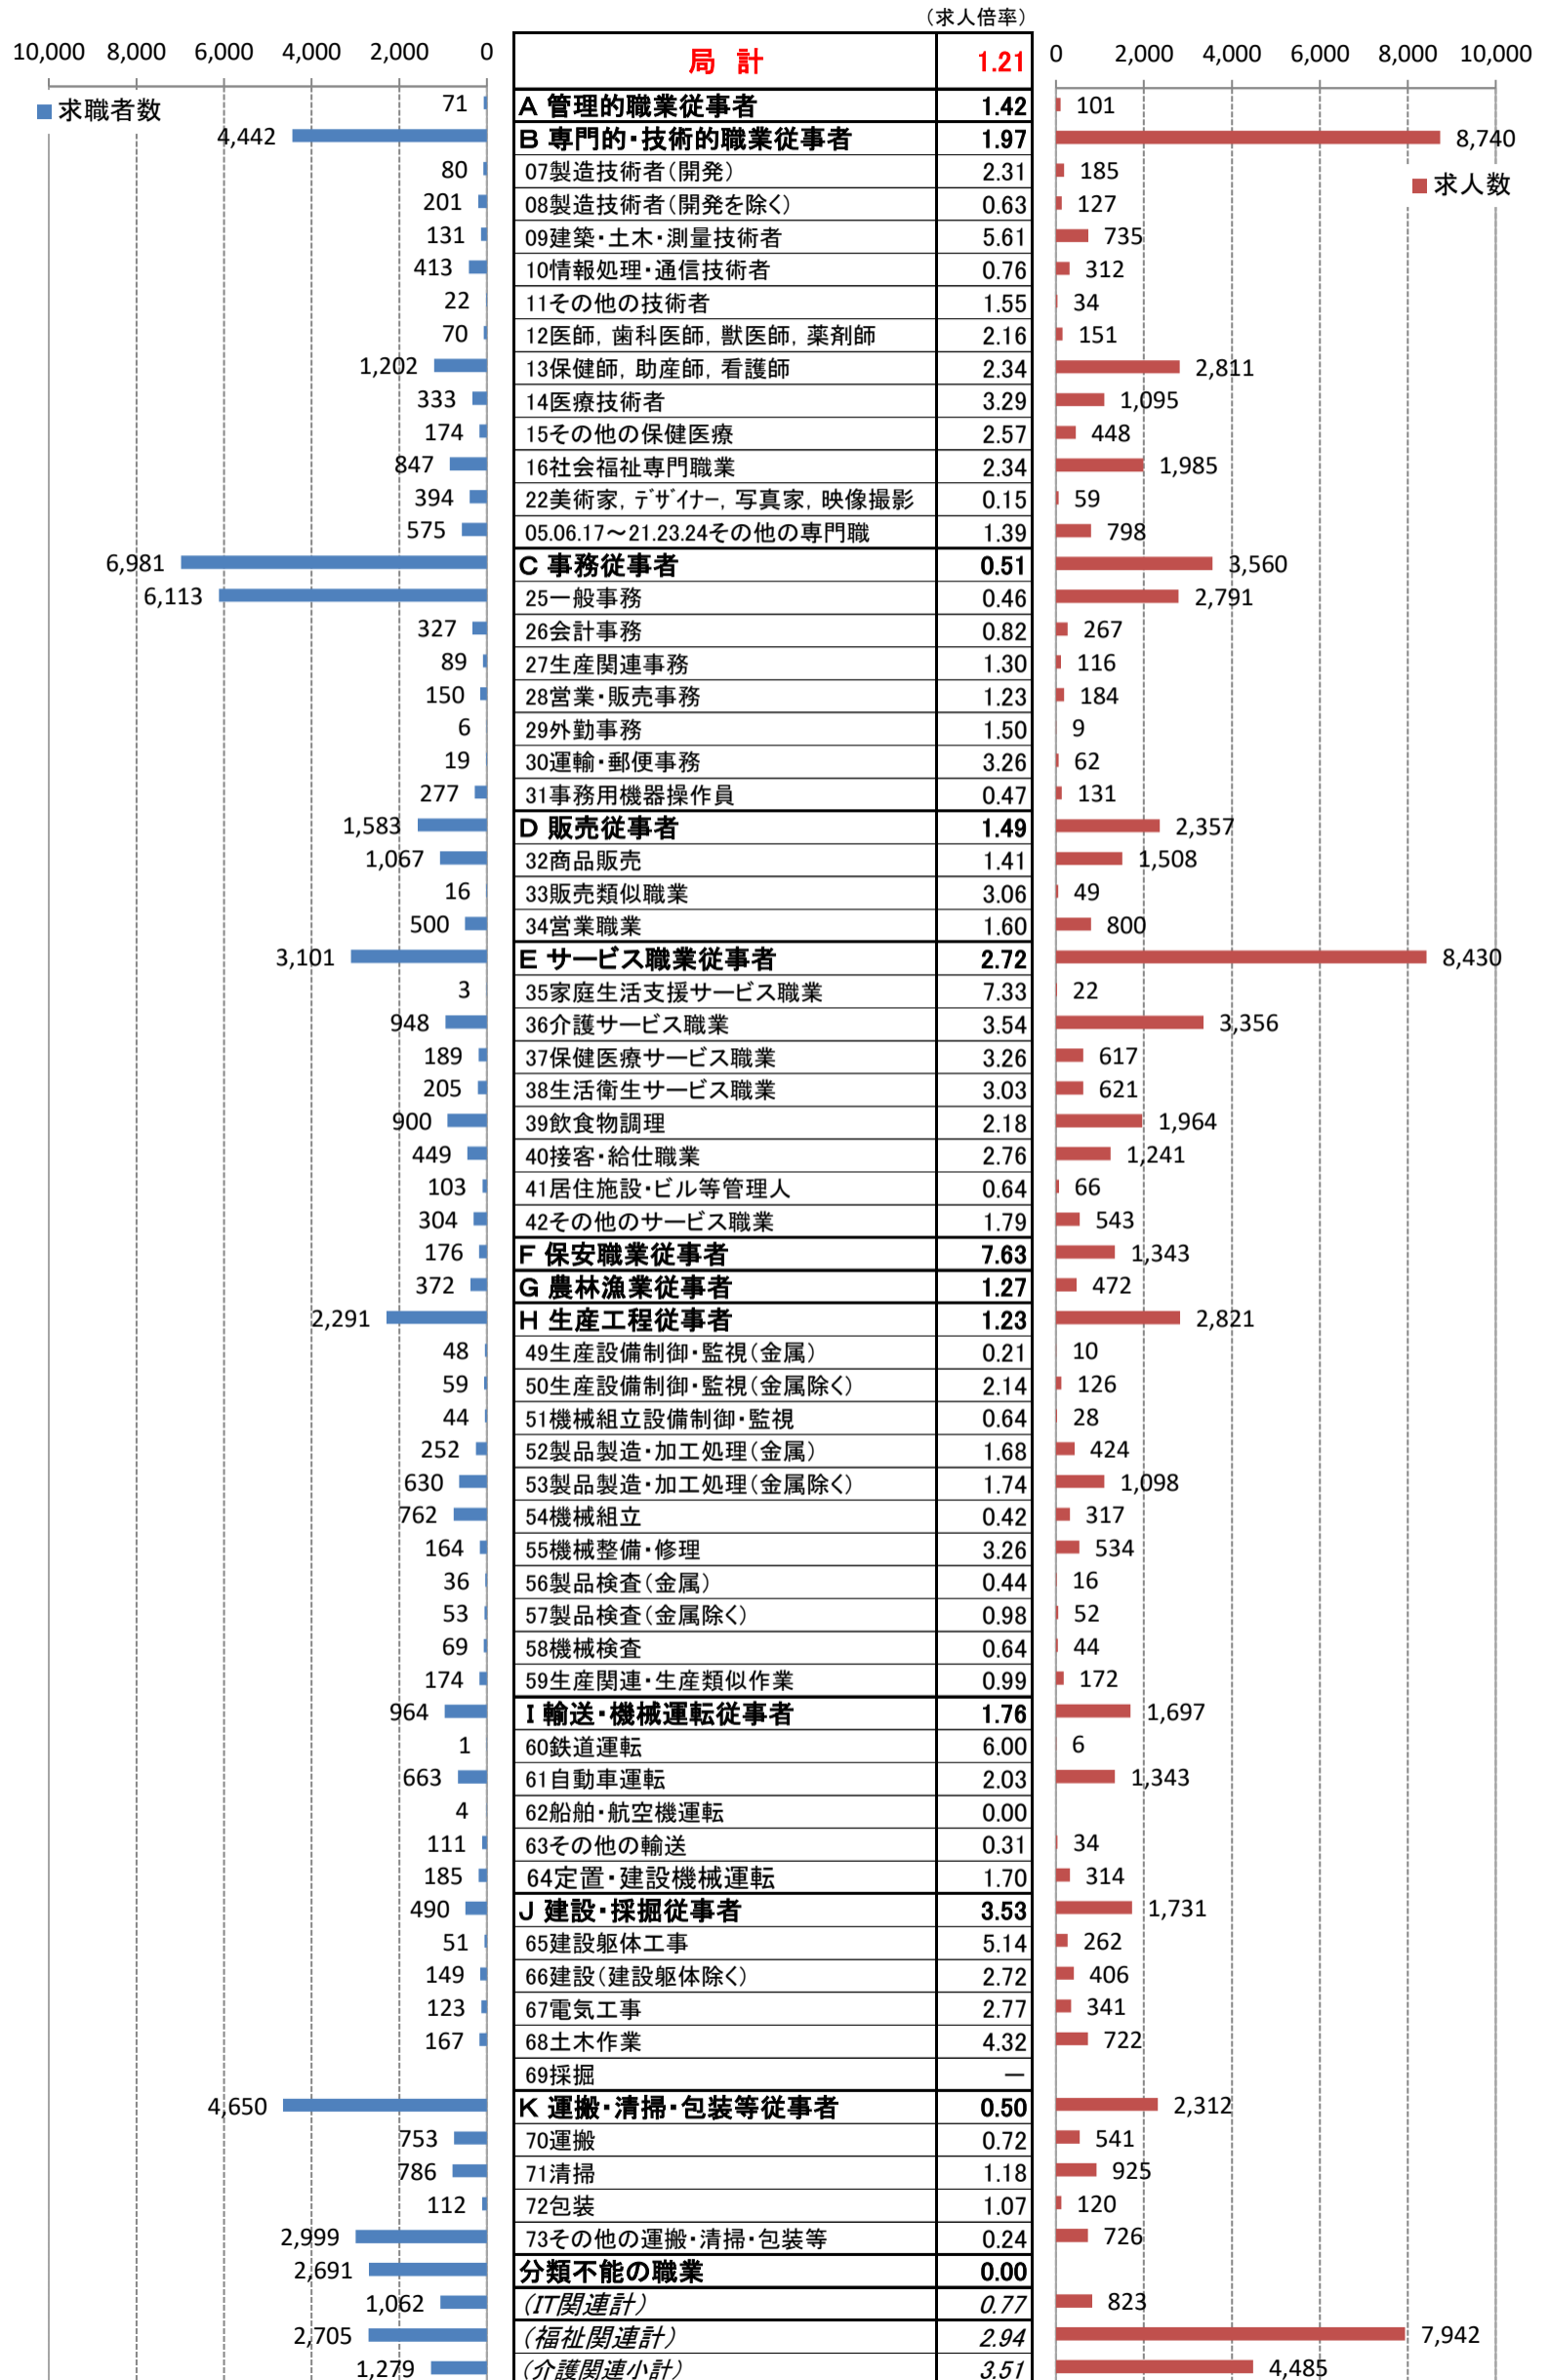

職業別<中分類>常用計 有効求人・求職・求人倍率 (令和6年2月)

職業別<中分類>常用的フルタイム 有効求人・求職・求人倍率 (令和6年2月)

職業別<中分類>常用的パートタイム 有効求人・求職・求人倍率 (令和6年2月)