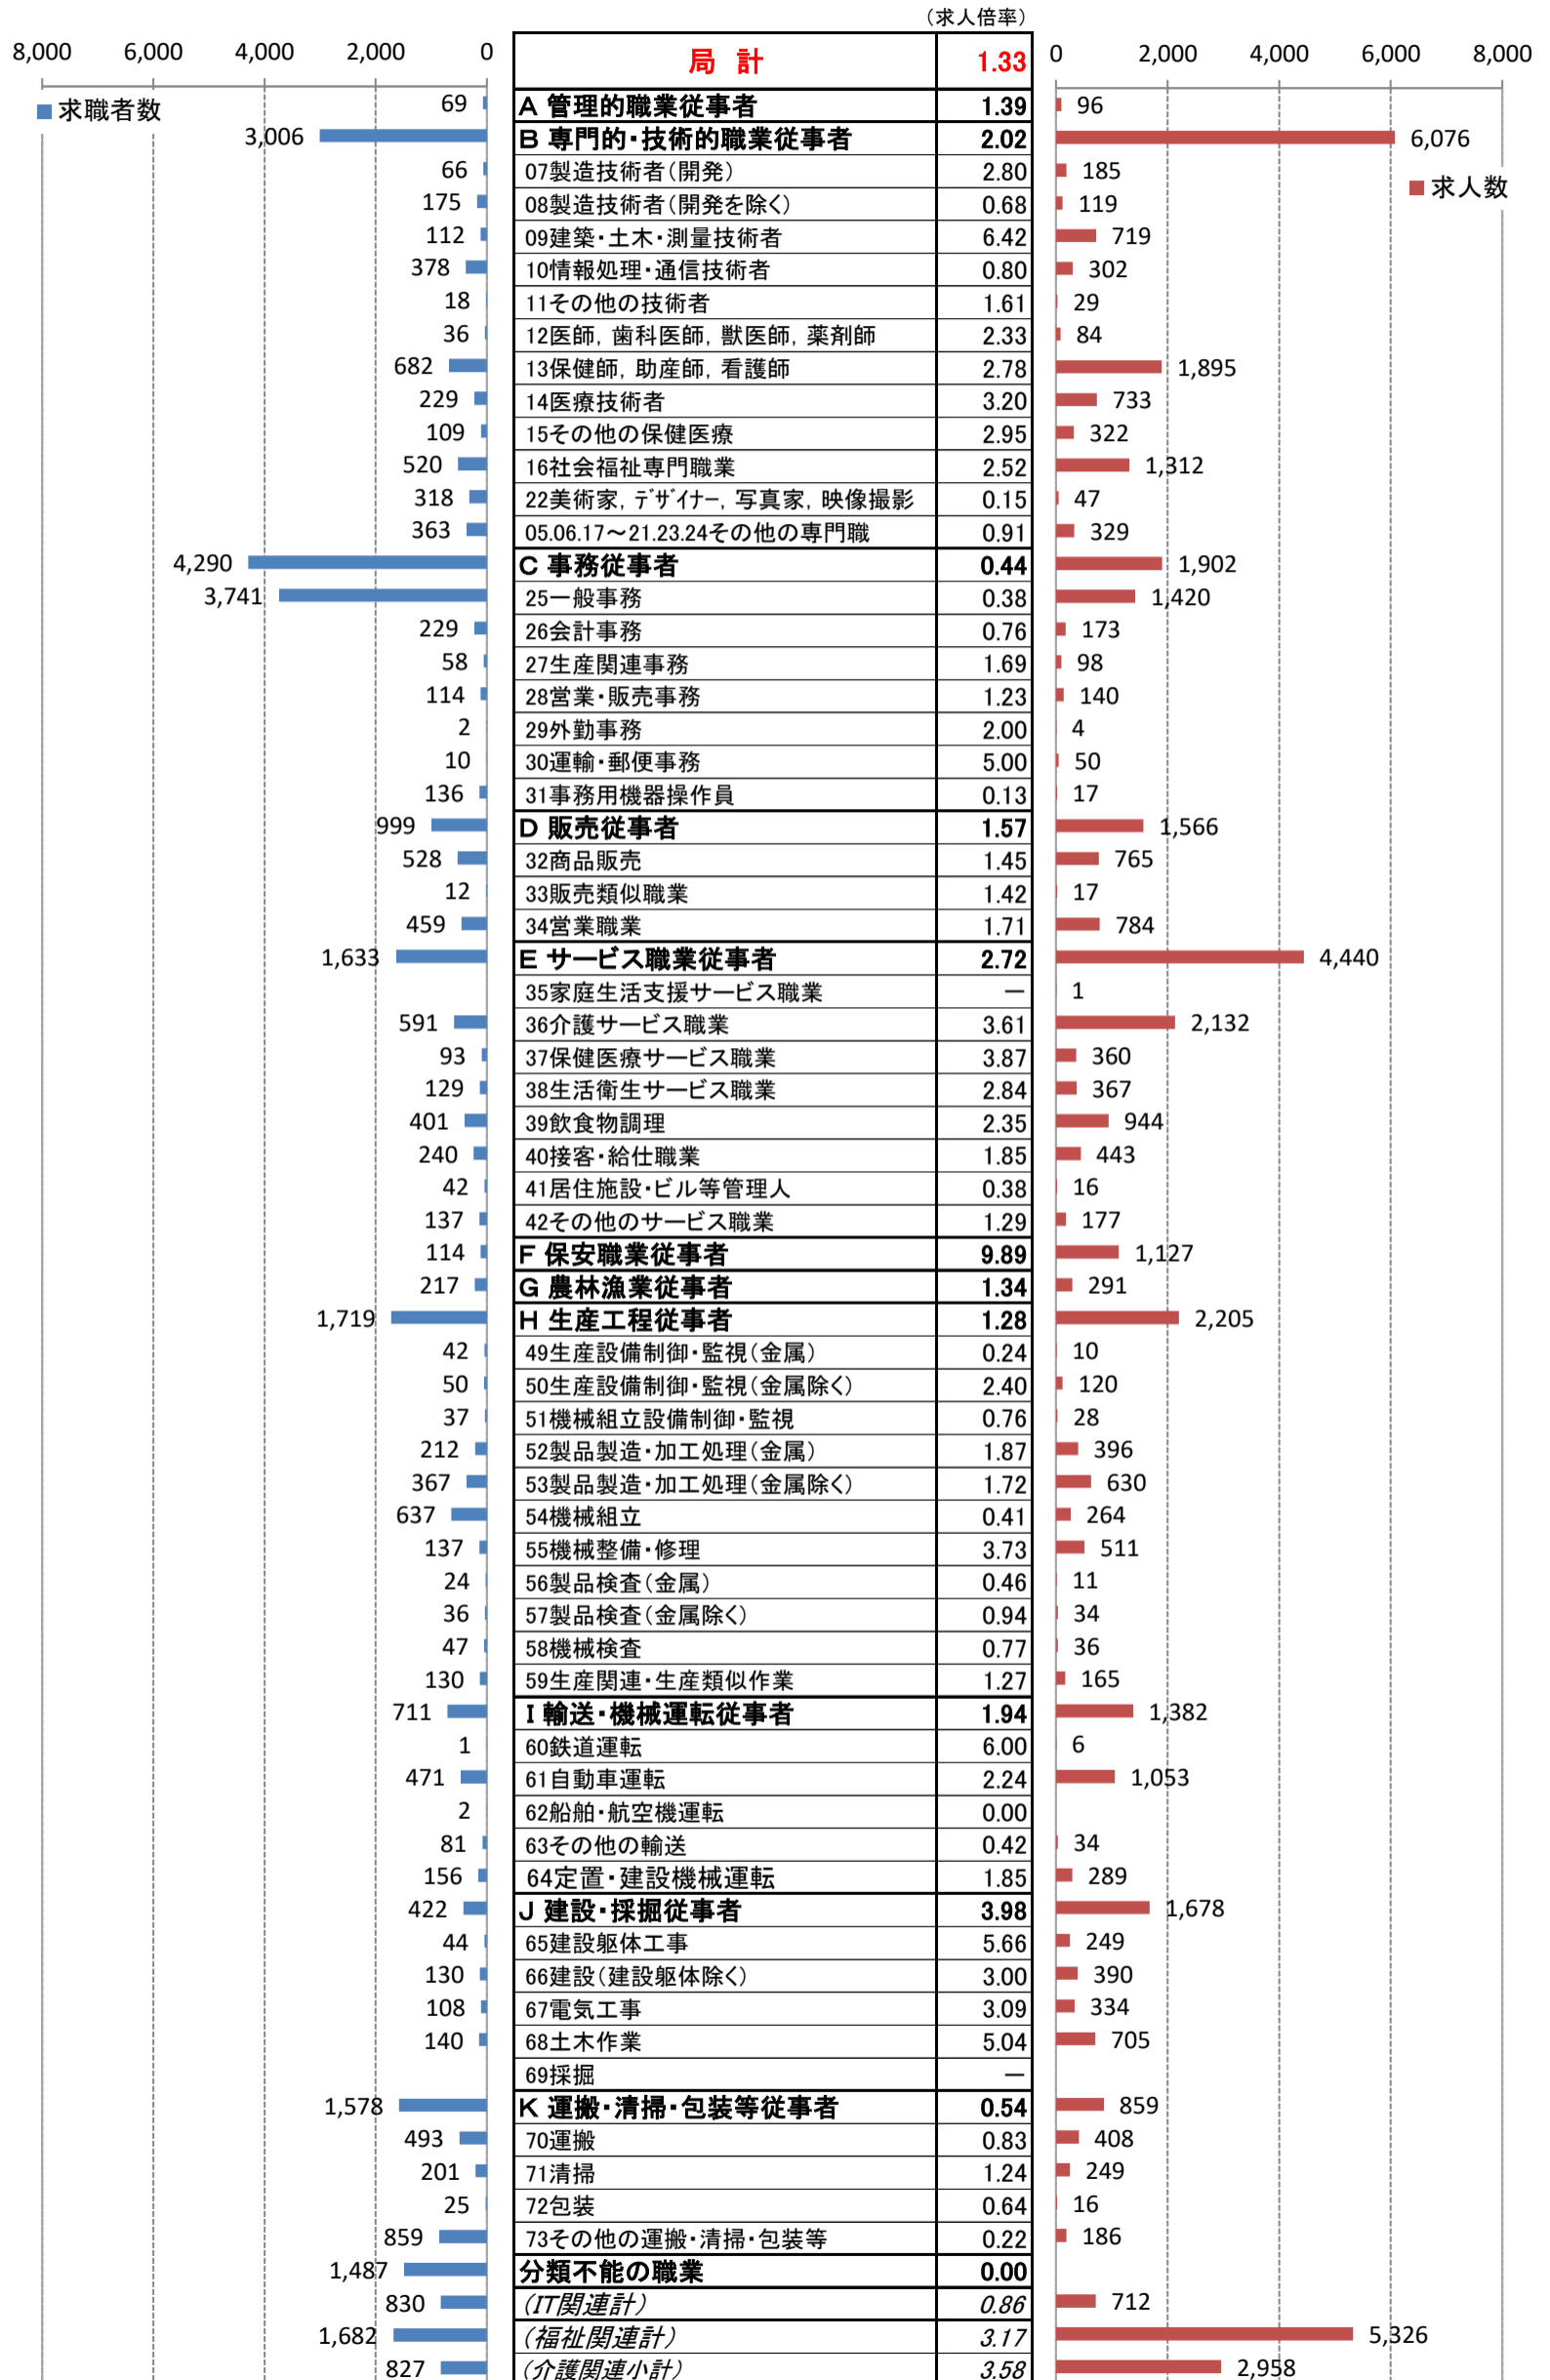

職業別<中分類>常用計 有効求人・求職・求人倍率 (令和6年2月)

職業別<中分類>常用的フルタイム 有効求人・求職・求人倍率 (令和6年2月)

職業別<中分類>常用的パートタイム 有効求人・求職・求人倍率 (令和6年2月)