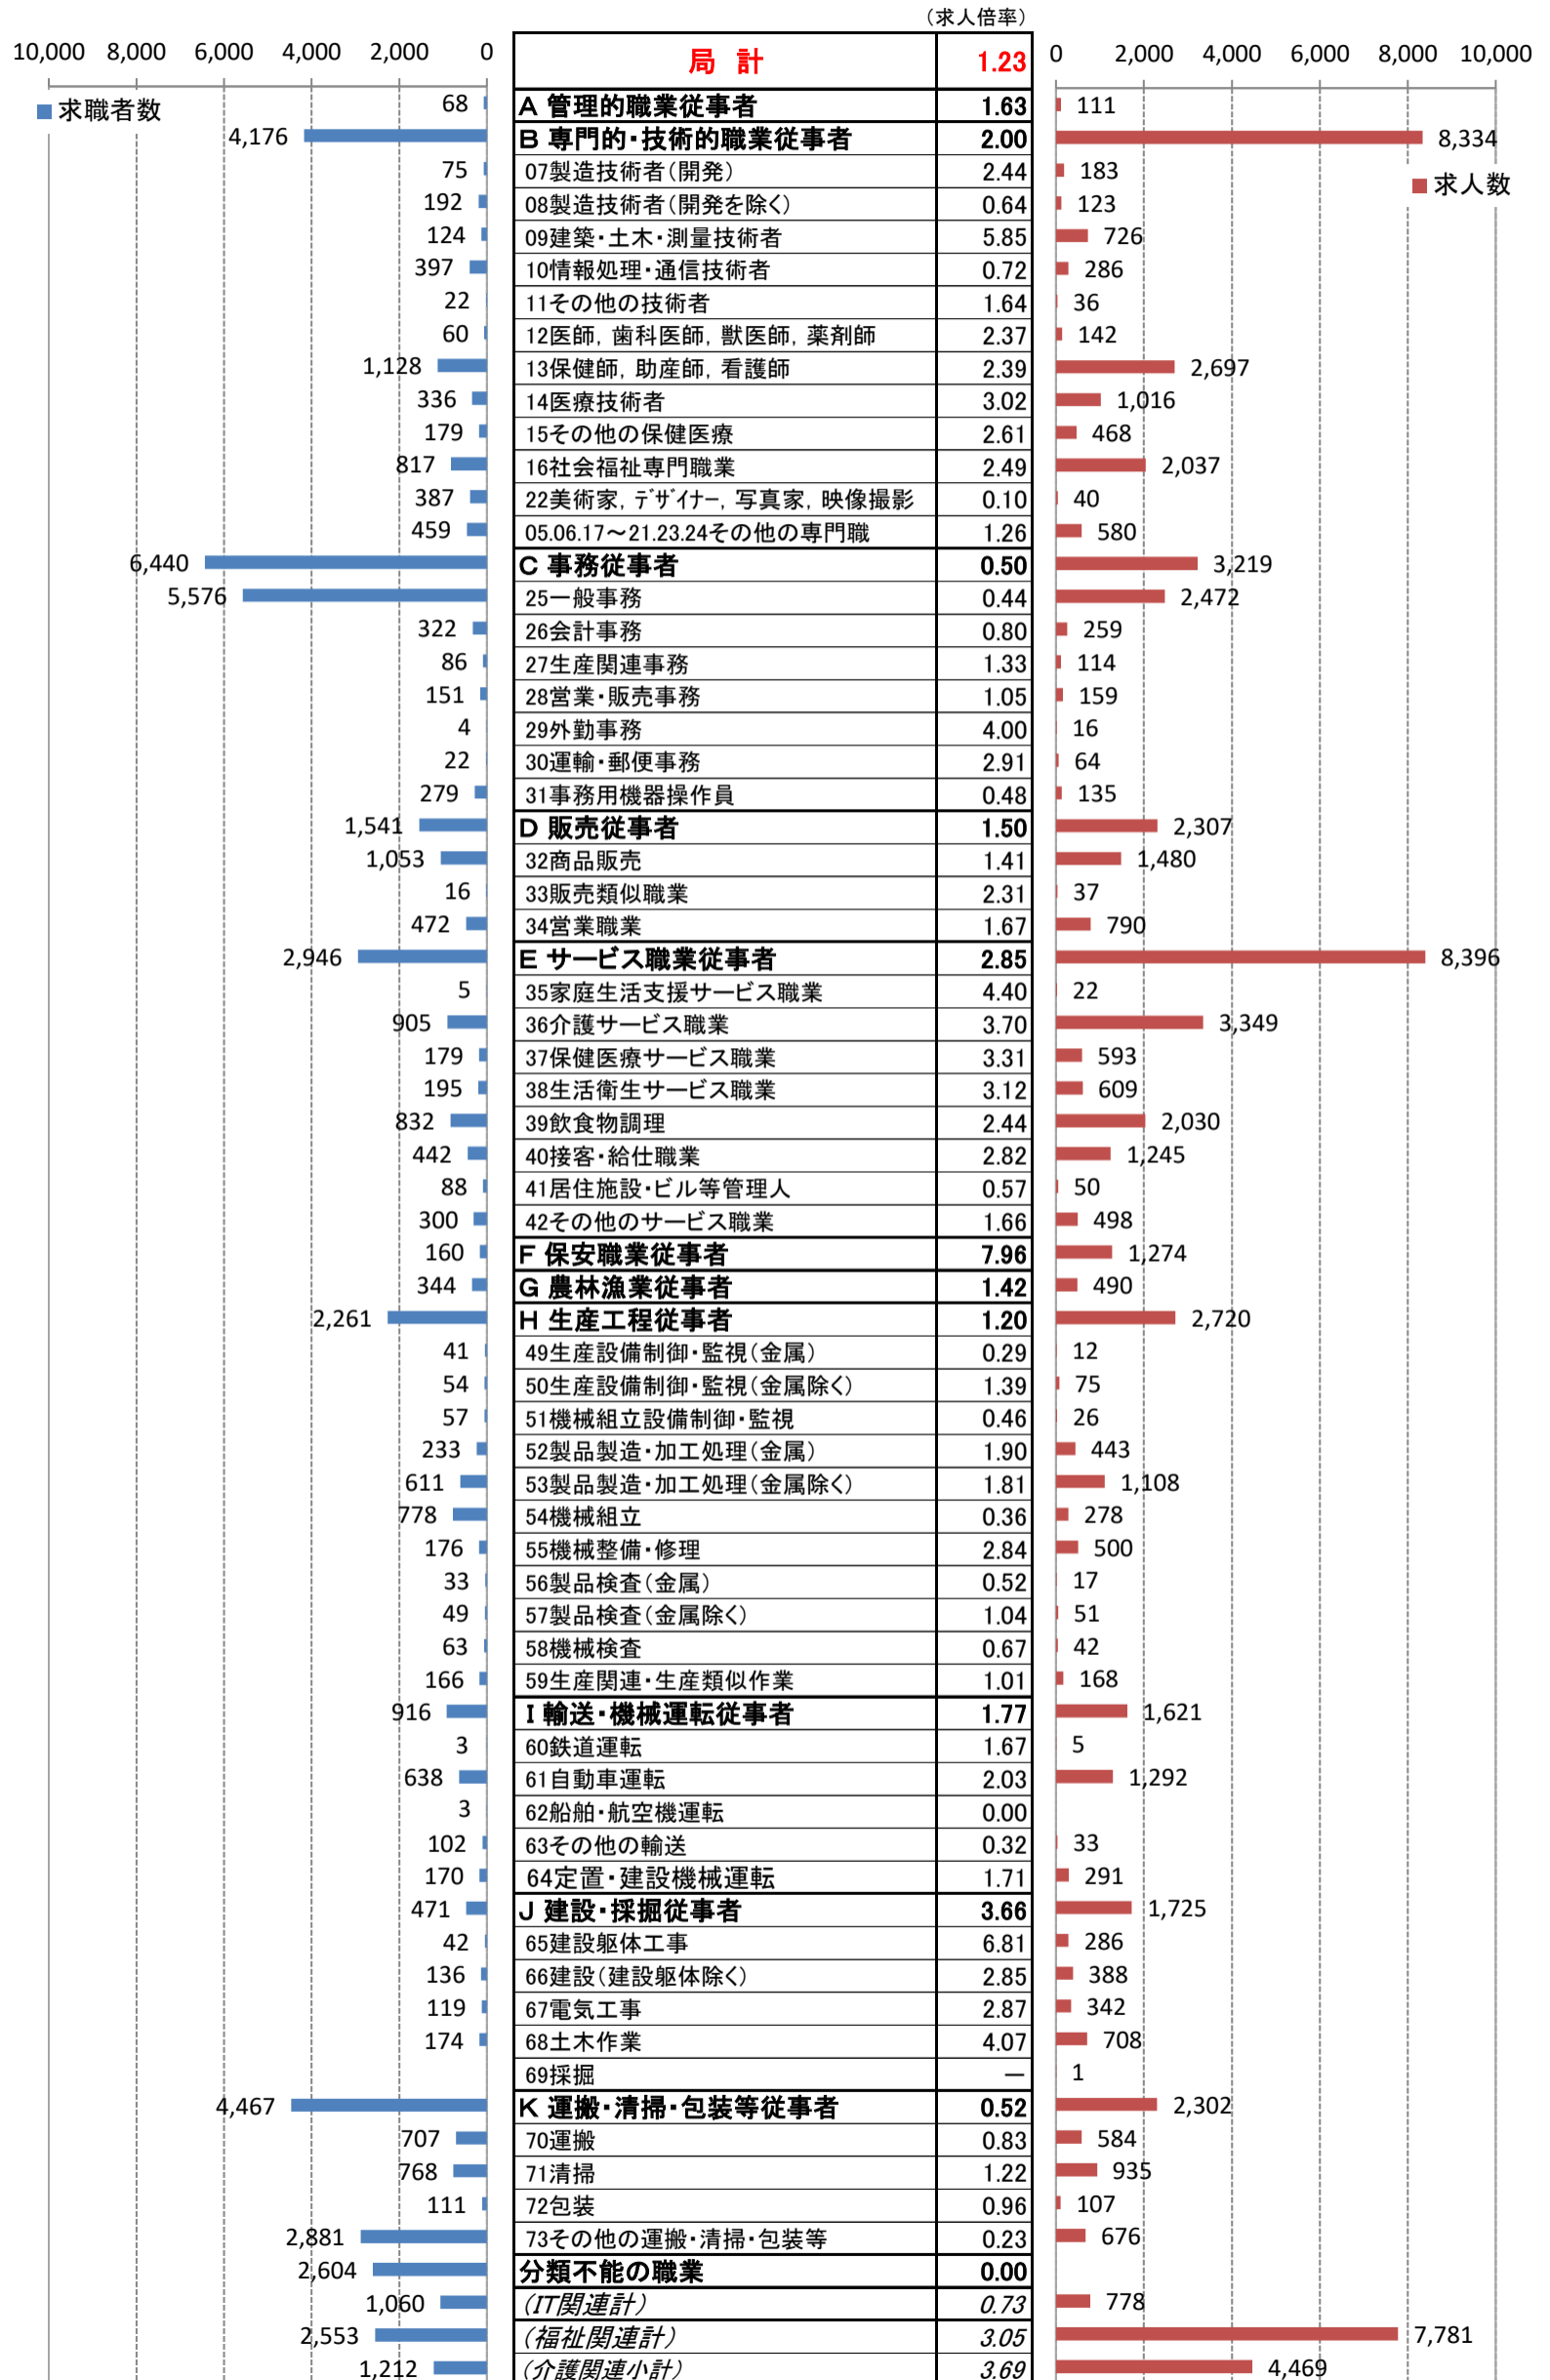

職業別<中分類>常用計 有効求人・求職・求人倍率 (令和6年1月)

職業別<中分類>常用的フルタイム 有効求人・求職・求人倍率 (令和6年1月)

職業別<中分類>常用的パートタイム 有効求人・求職・求人倍率 (令和6年1月)