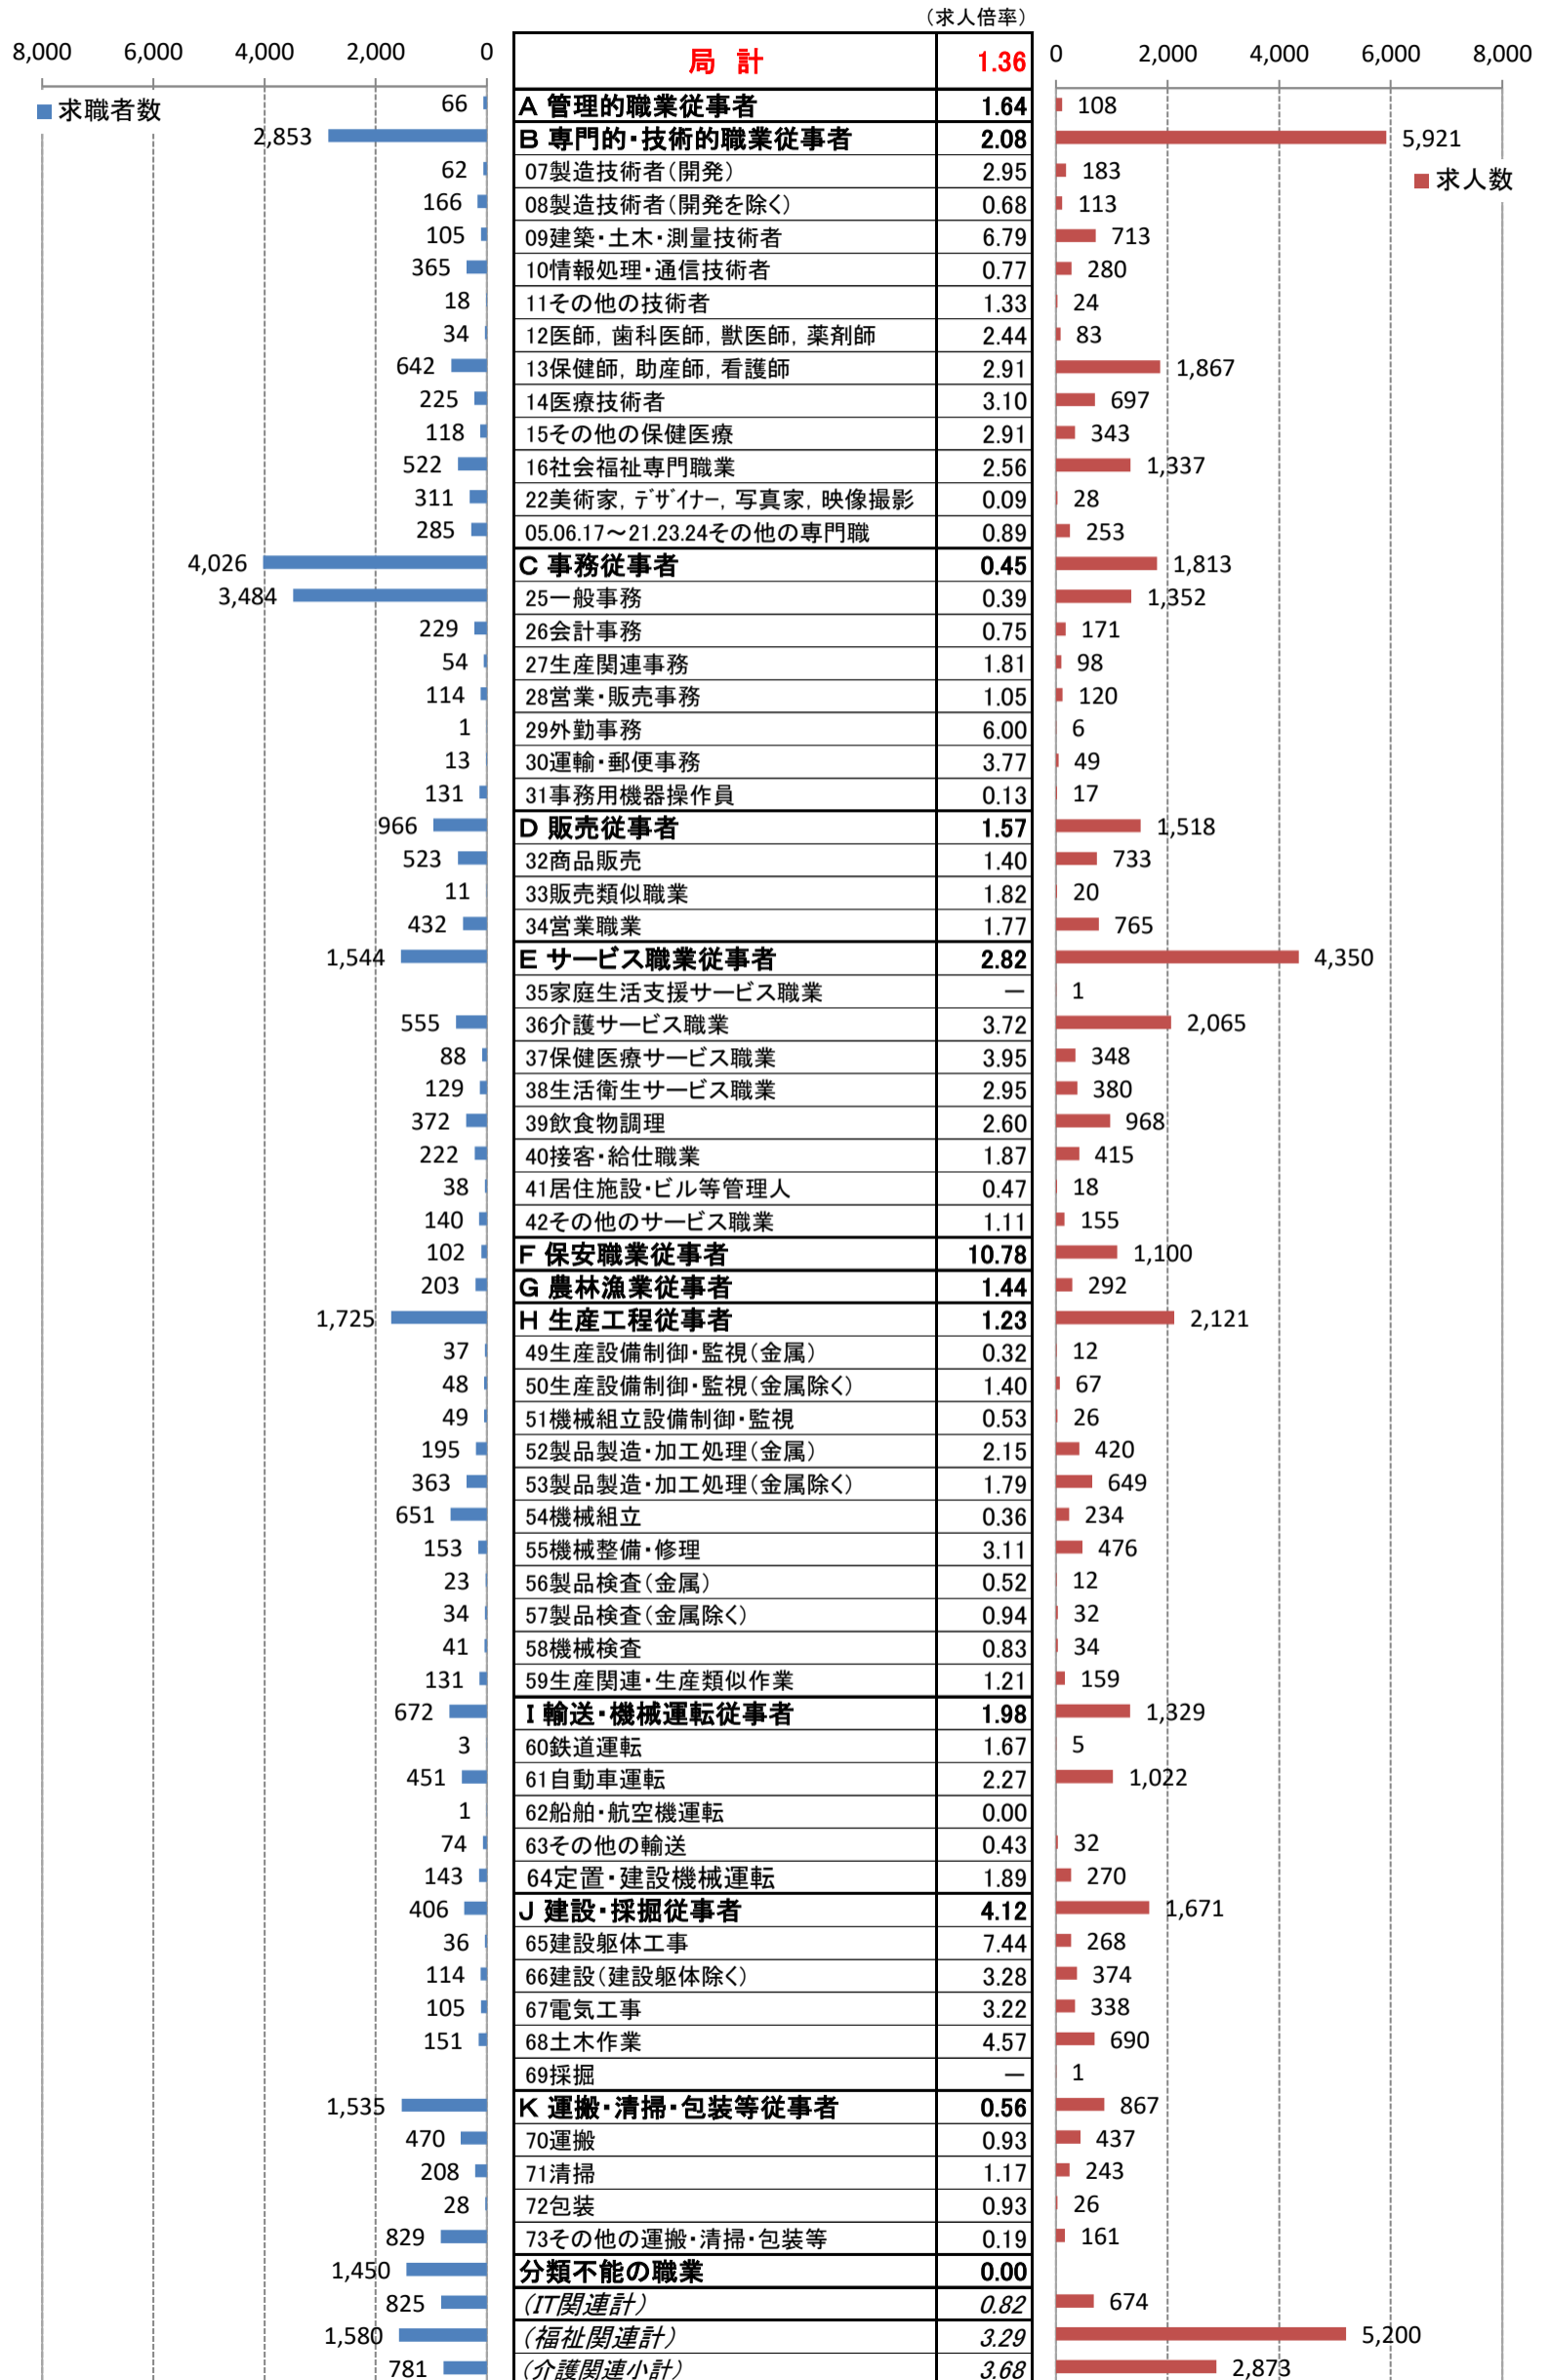

職業別<中分類>常用計 有効求人・求職・求人倍率 (令和6年1月)

職業別<中分類>常用的フルタイム 有効求人・求職・求人倍率 (令和6年1月)

職業別<中分類>常用的パートタイム 有効求人・求職・求人倍率 (令和6年1月)