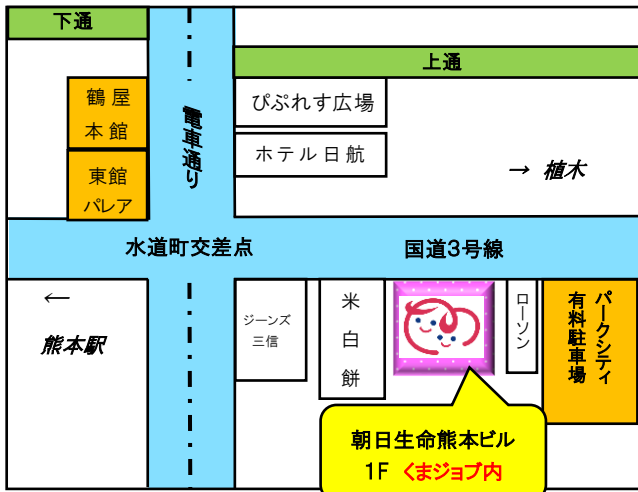

キッズコーナーで保育士がお子様を見守ります
授乳コーナー、おむつ替えベッド、ベビーベッドもあります

◎**再就職の準備をお手伝い！**

再就職に向けての役立つ講習内容のセミナーを行っています

◎**オンライン相談ができる！**

パソコン、スマートフォンを利用し自宅で相談できます
(詳しくはマザーズハローワーク熊本までお尋ねください)

「働きたい」をサポート

- 育児に専念しプランがあるが、再就職を相談したい
- ライフプランに合わせた就労のための情報が欲しい
- 子が大きくなったので、パートからフルタイムに転職したい
- 子育て真っただ中！平日の短時間のみ働きたい
- ひとり親の就労支援を受けたい
- 職業訓練の相談がしたい
- 在職中から相談をしたい
- 経験や知識を活かせる仕事を探したい
- 経済的に自立したい

など

マザーズハローワーク熊本
公式LINEアカウント
友だち募集中！！

二次元バーコードで友達追加

マザーズハローワーク熊本

〒860-0844

熊本市中央区水道町 8-6

朝日生命熊本ビル1F(くまジョブ内)

TEL:096-322-8010