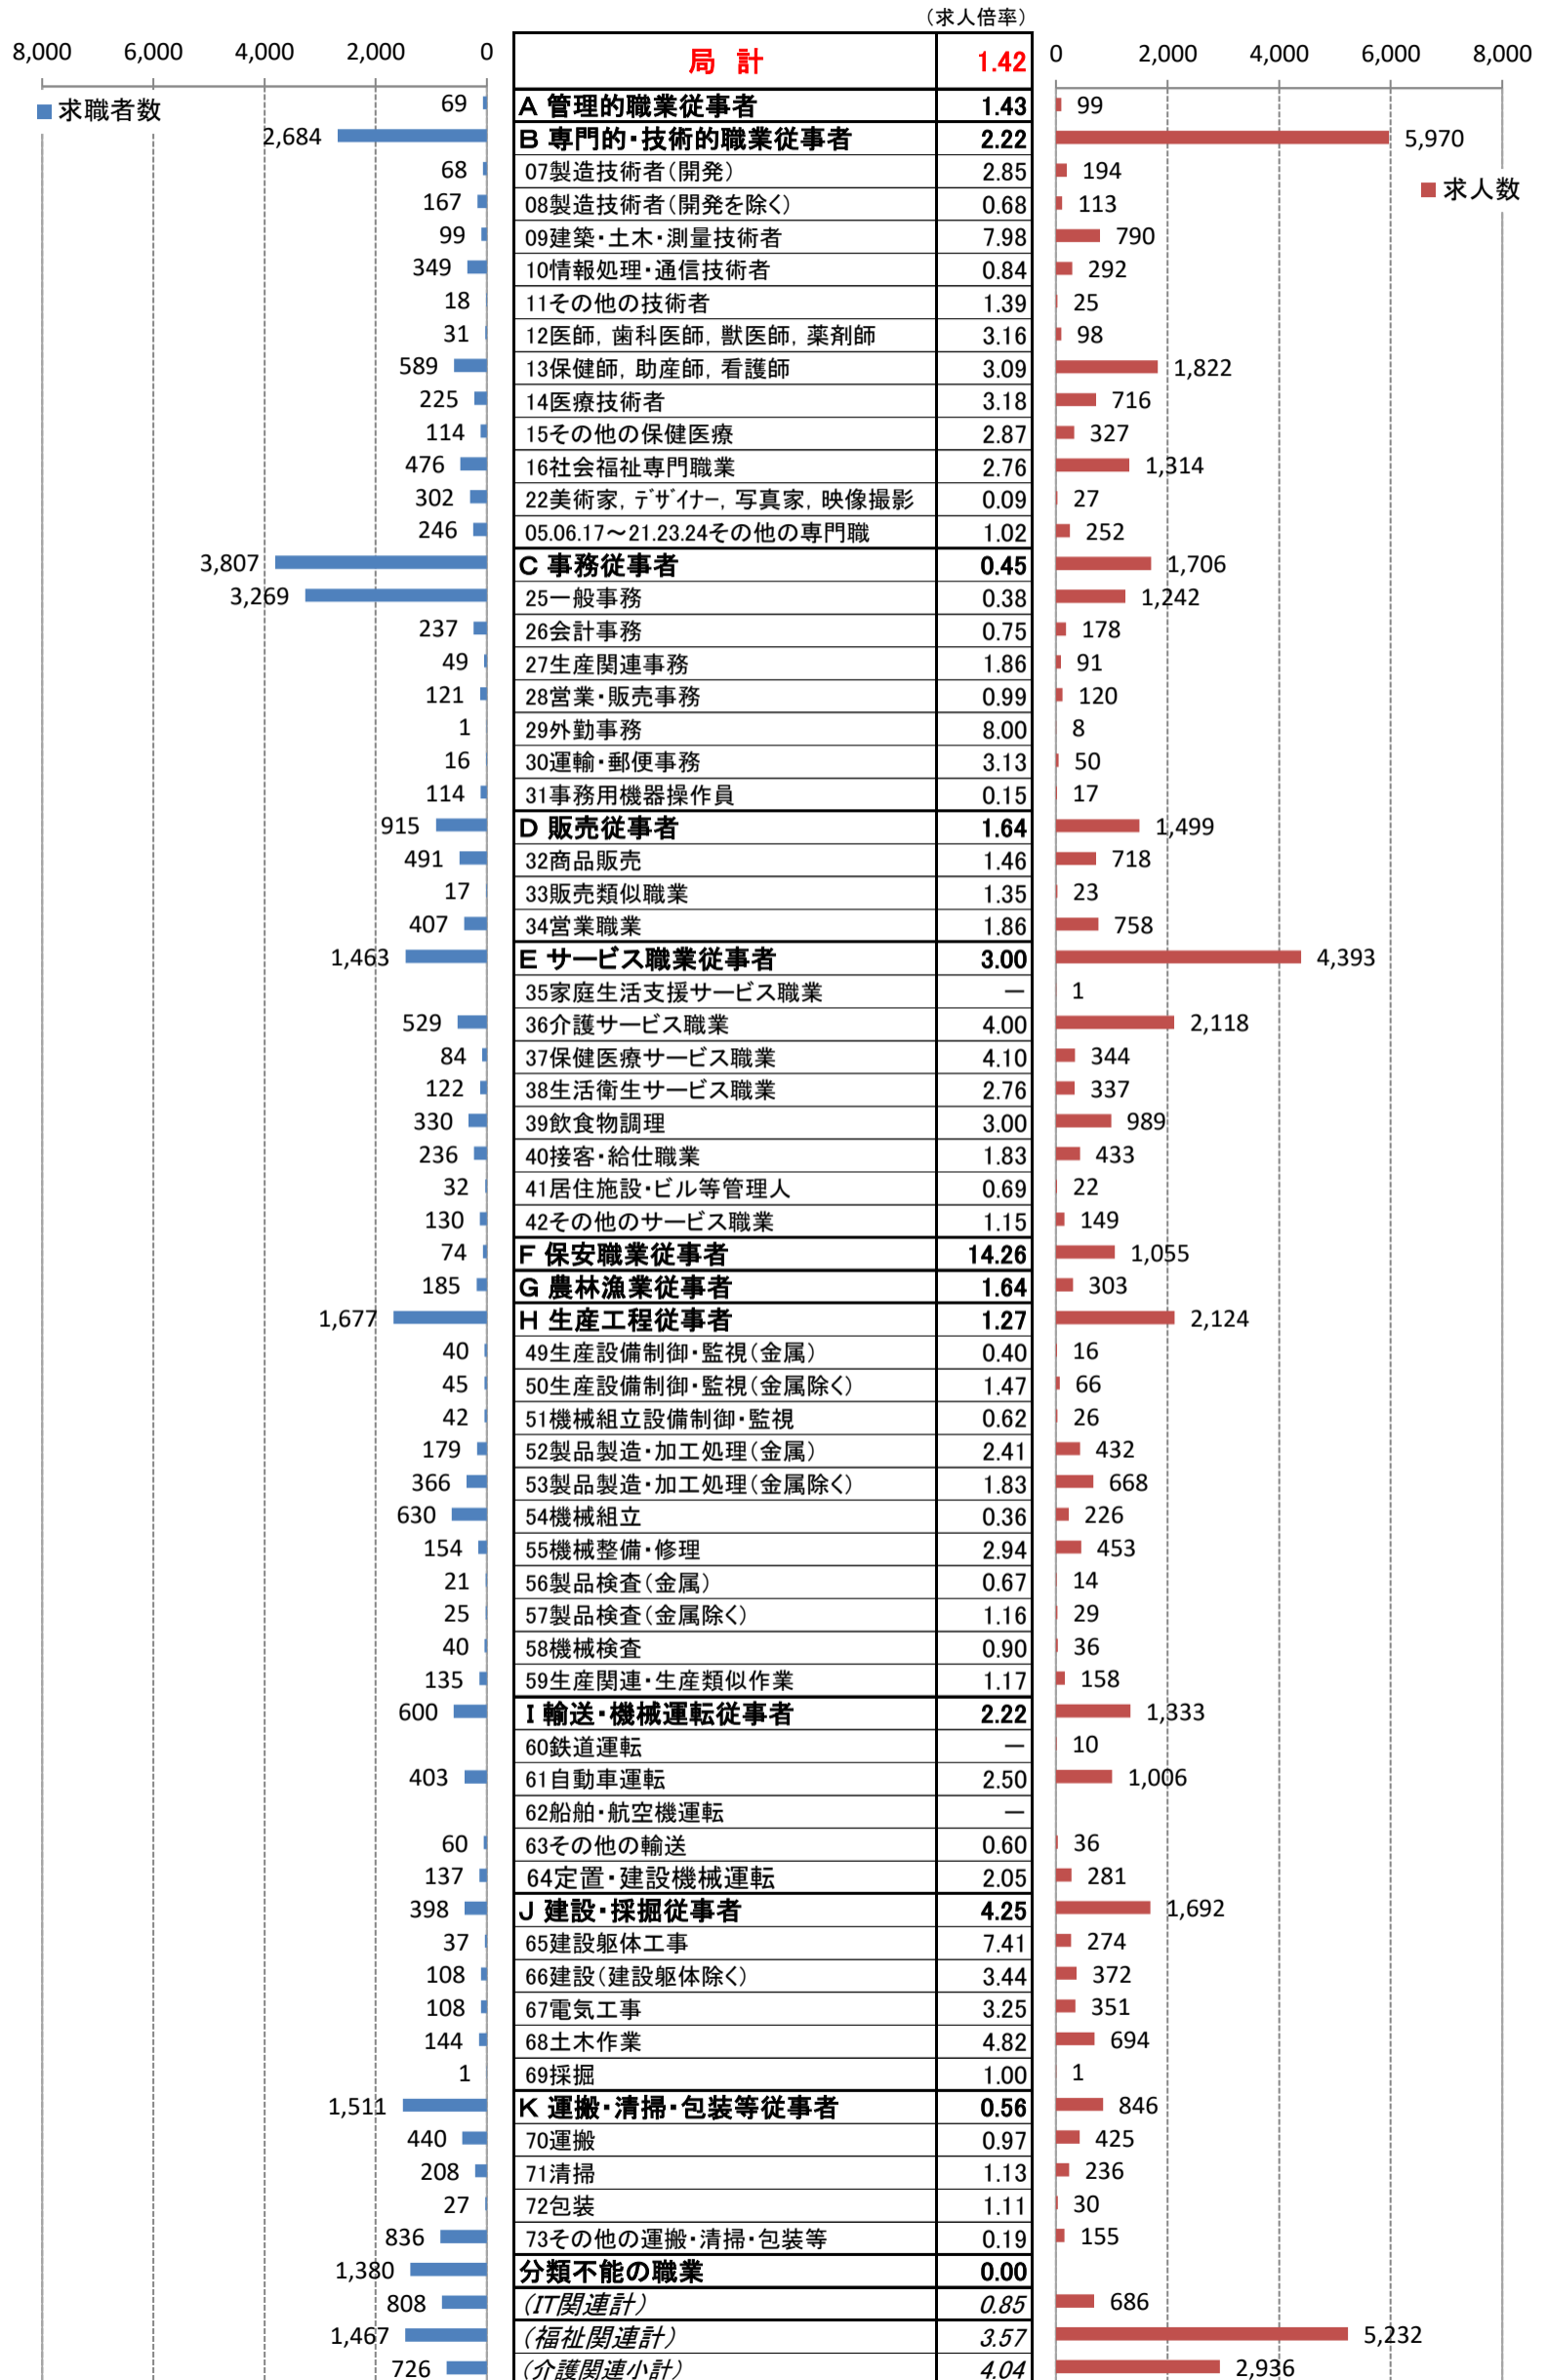

職業別<中分類>常用計 有効求人・求職・求人倍率 (令和5年12月)

職業別<中分類>常用的フルタイム 有効求人・求職・求人倍率 (令和5年12月)

職業別＜中分類＞常用的パートタイム 有効求人・求職・求人倍率（令和5年12月）