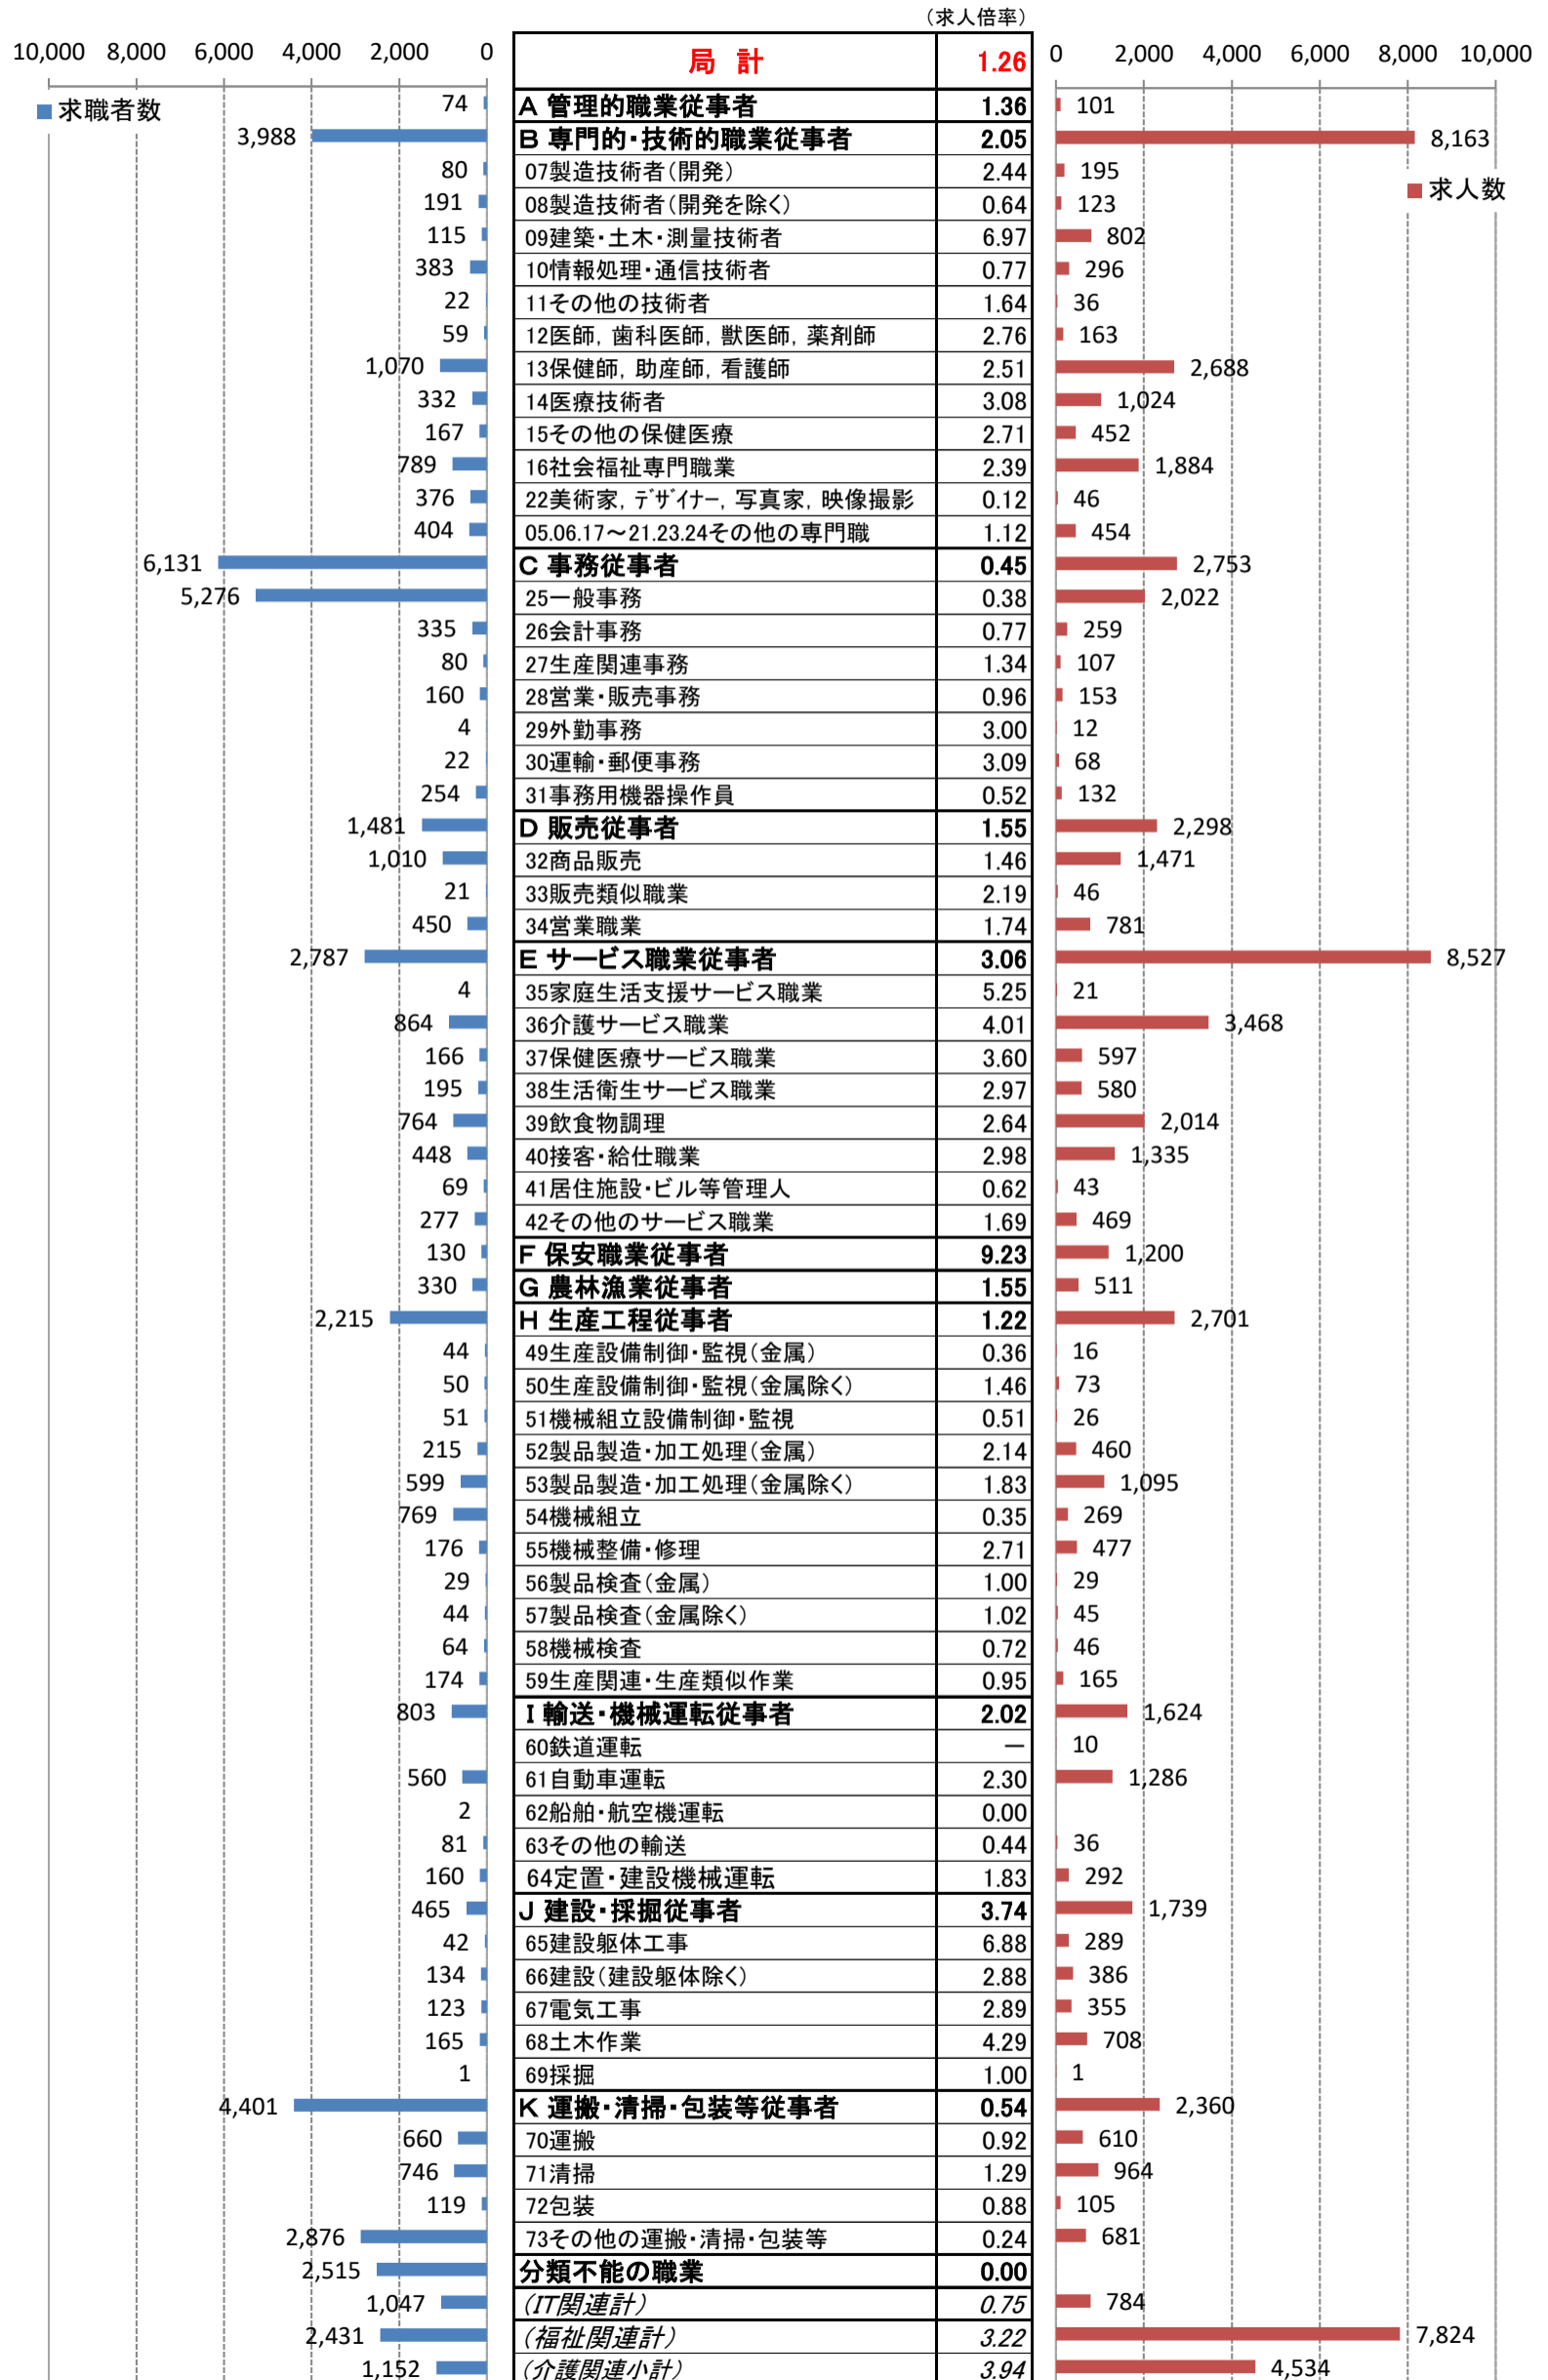

職業別<中分類>常用計 有効求人・求職・求人倍率 (令和5年12月)

職業別<中分類>常用的フルタイム 有効求人・求職・求人倍率 (令和5年12月)

職業別＜中分類＞常用的パートタイム 有効求人・求職・求人倍率（令和5年12月）