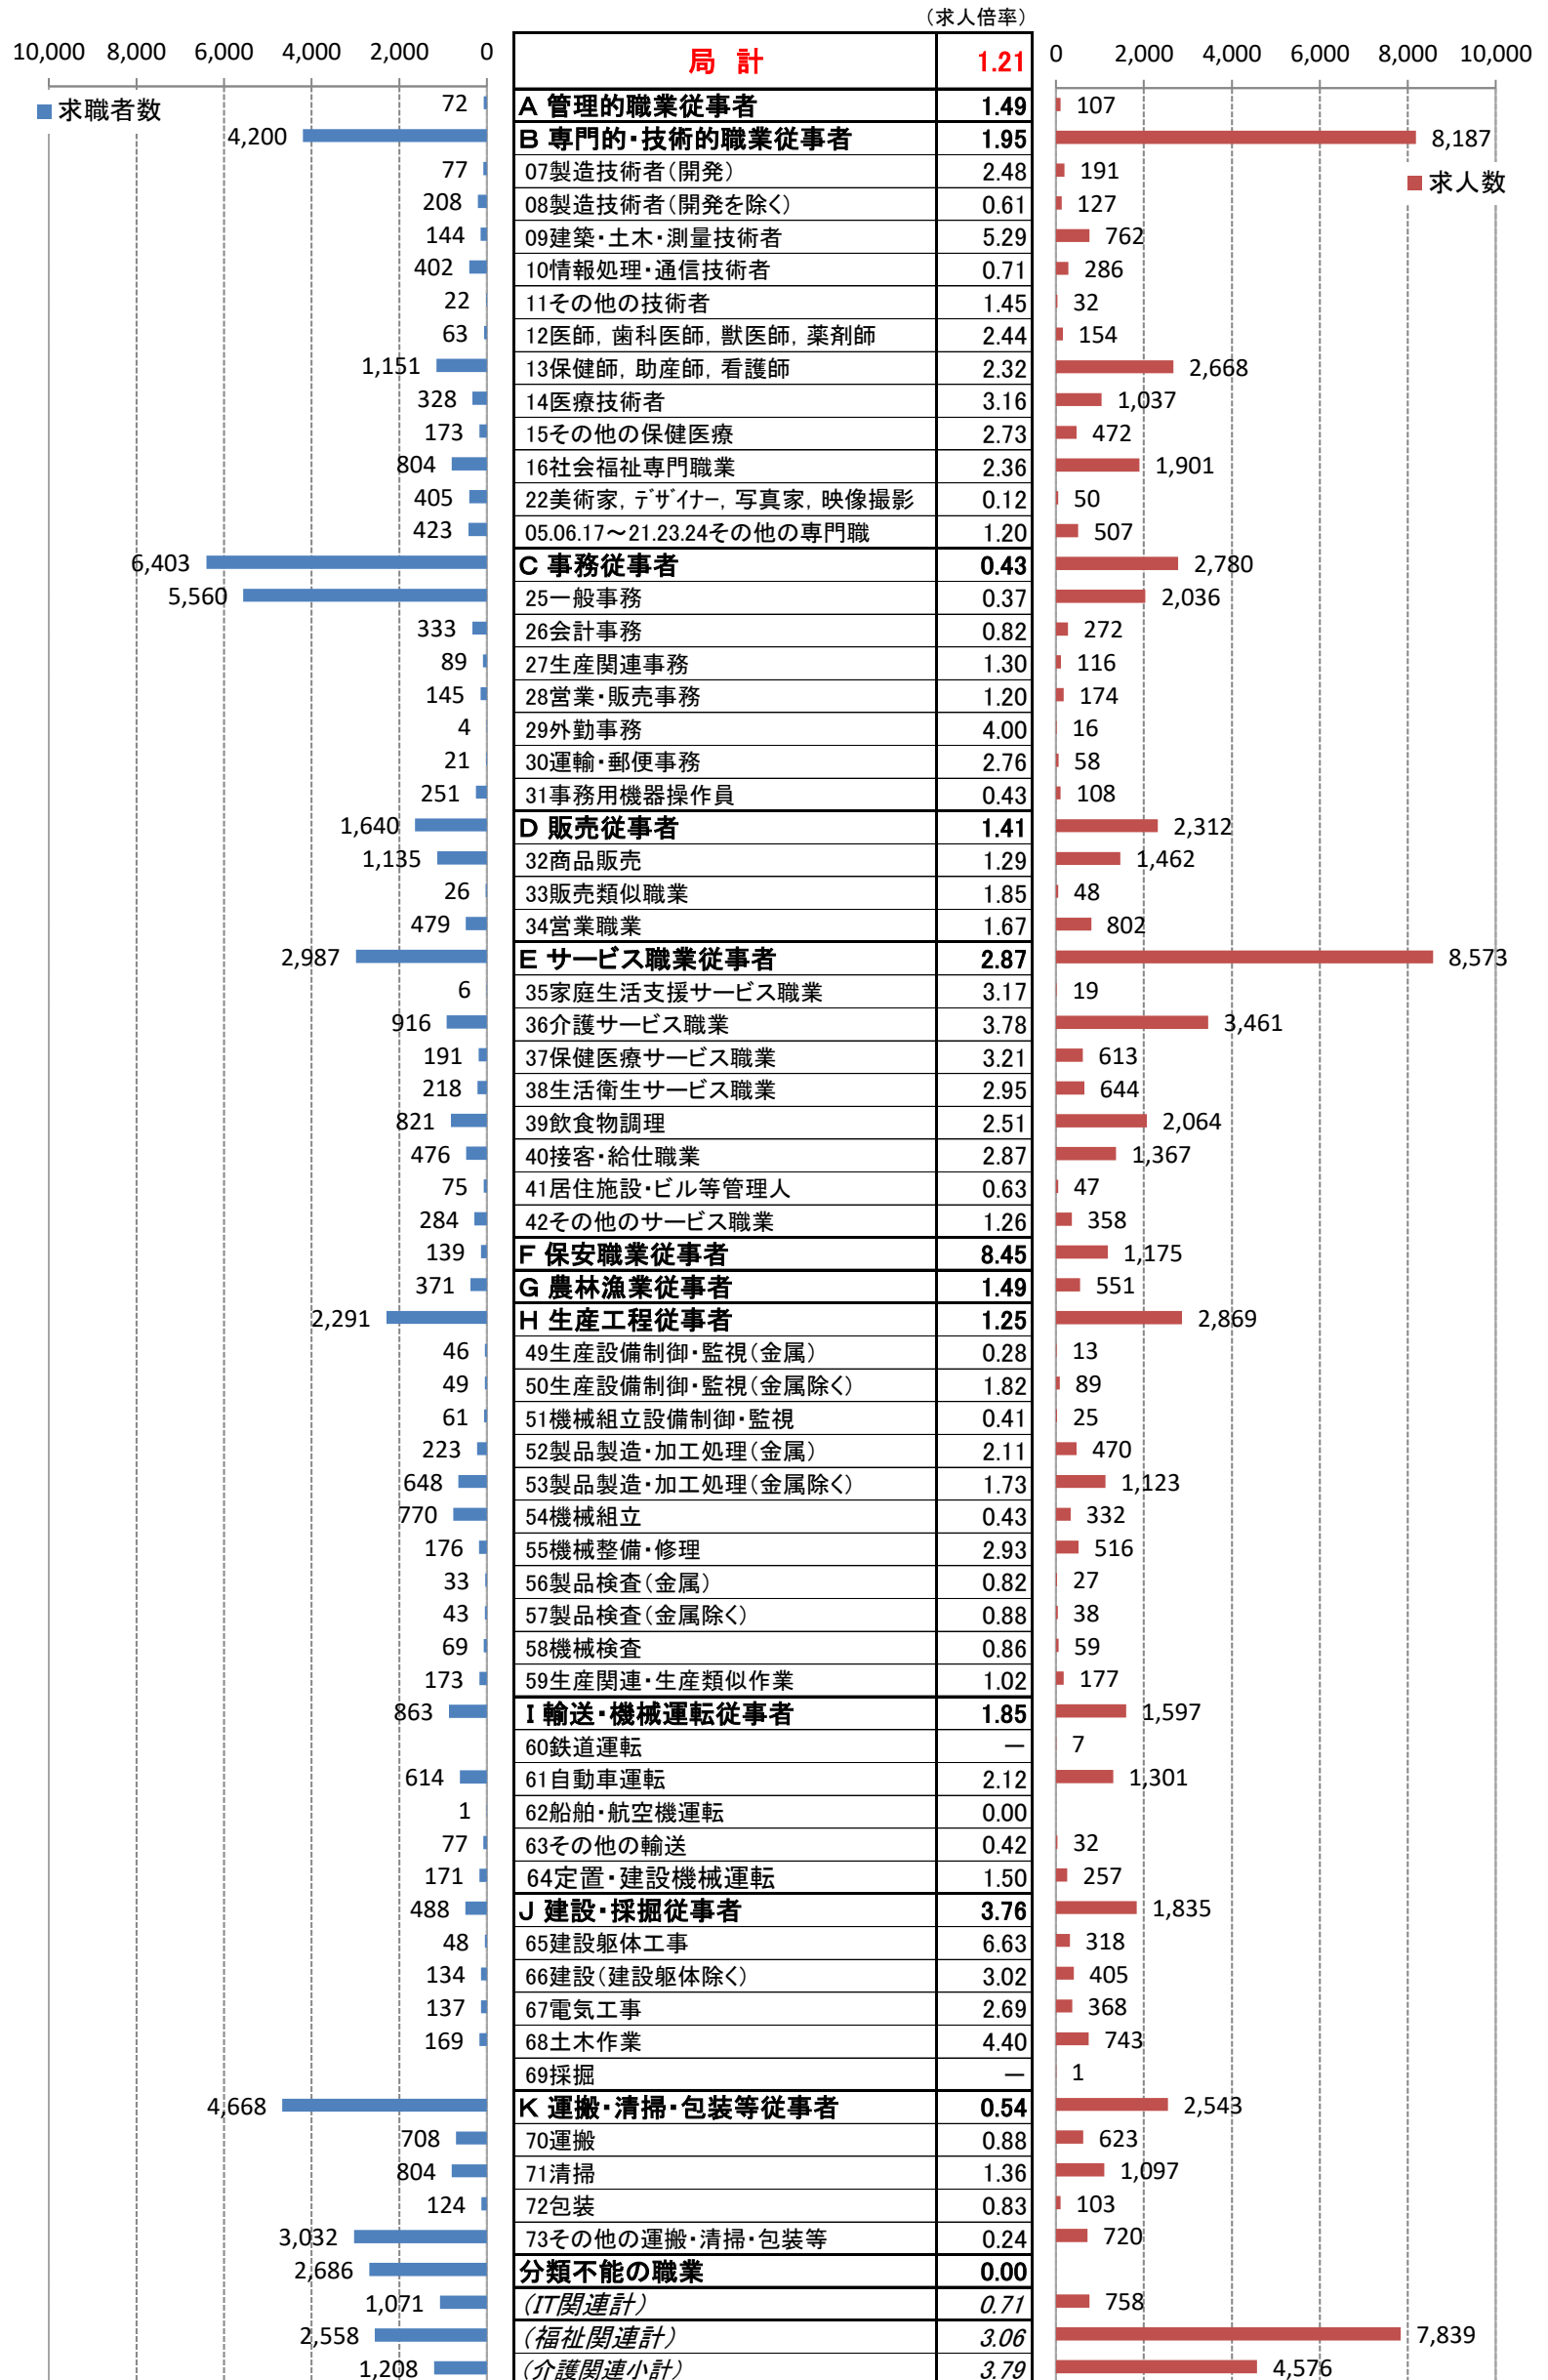

職業別<中分類>常用計 有効求人・求職・求人倍率 (令和5年11月)

職業別<中分類>常用的フルタイム 有効求人・求職・求人倍率 (令和5年11月)

職業別＜中分類＞常用的パートタイム 有効求人・求職・求人倍率（令和5年11月）