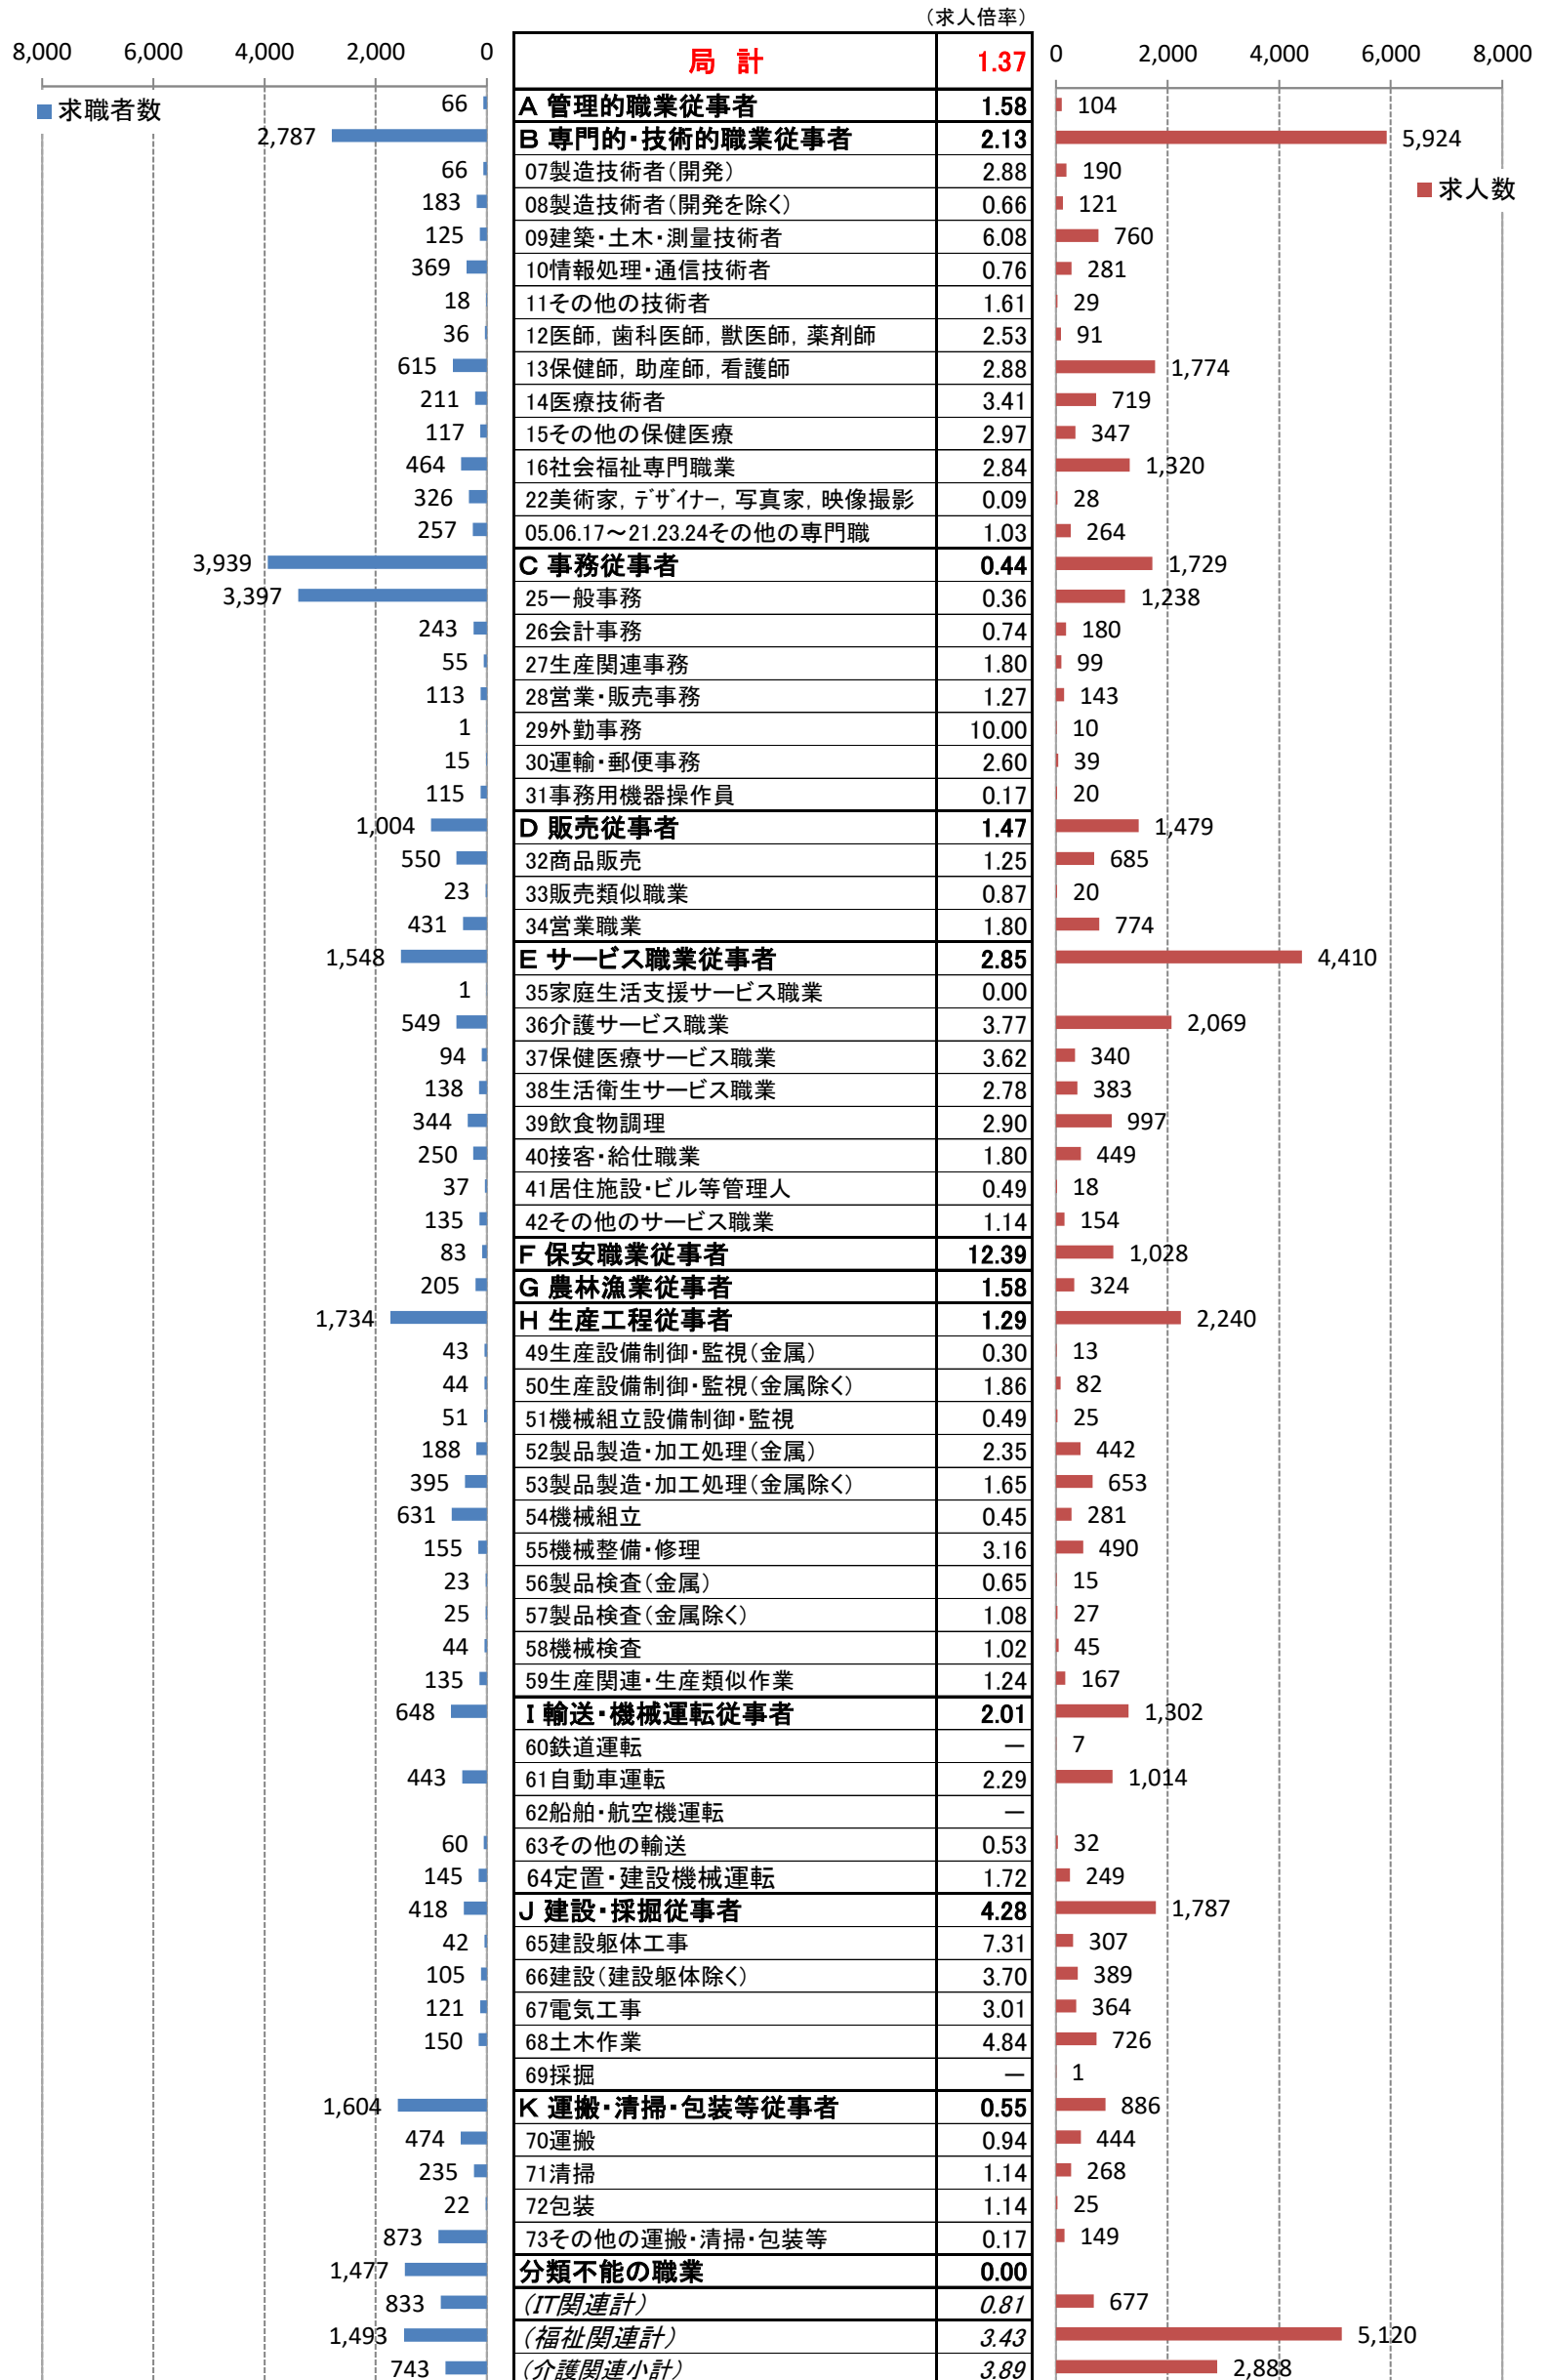

職業別<中分類>常用計 有効求人・求職・求人倍率 (令和5年11月)

職業別<中分類>常用的フルタイム 有効求人・求職・求人倍率 (令和5年11月)

職業別＜中分類＞常用的パートタイム 有効求人・求職・求人倍率（令和5年11月）