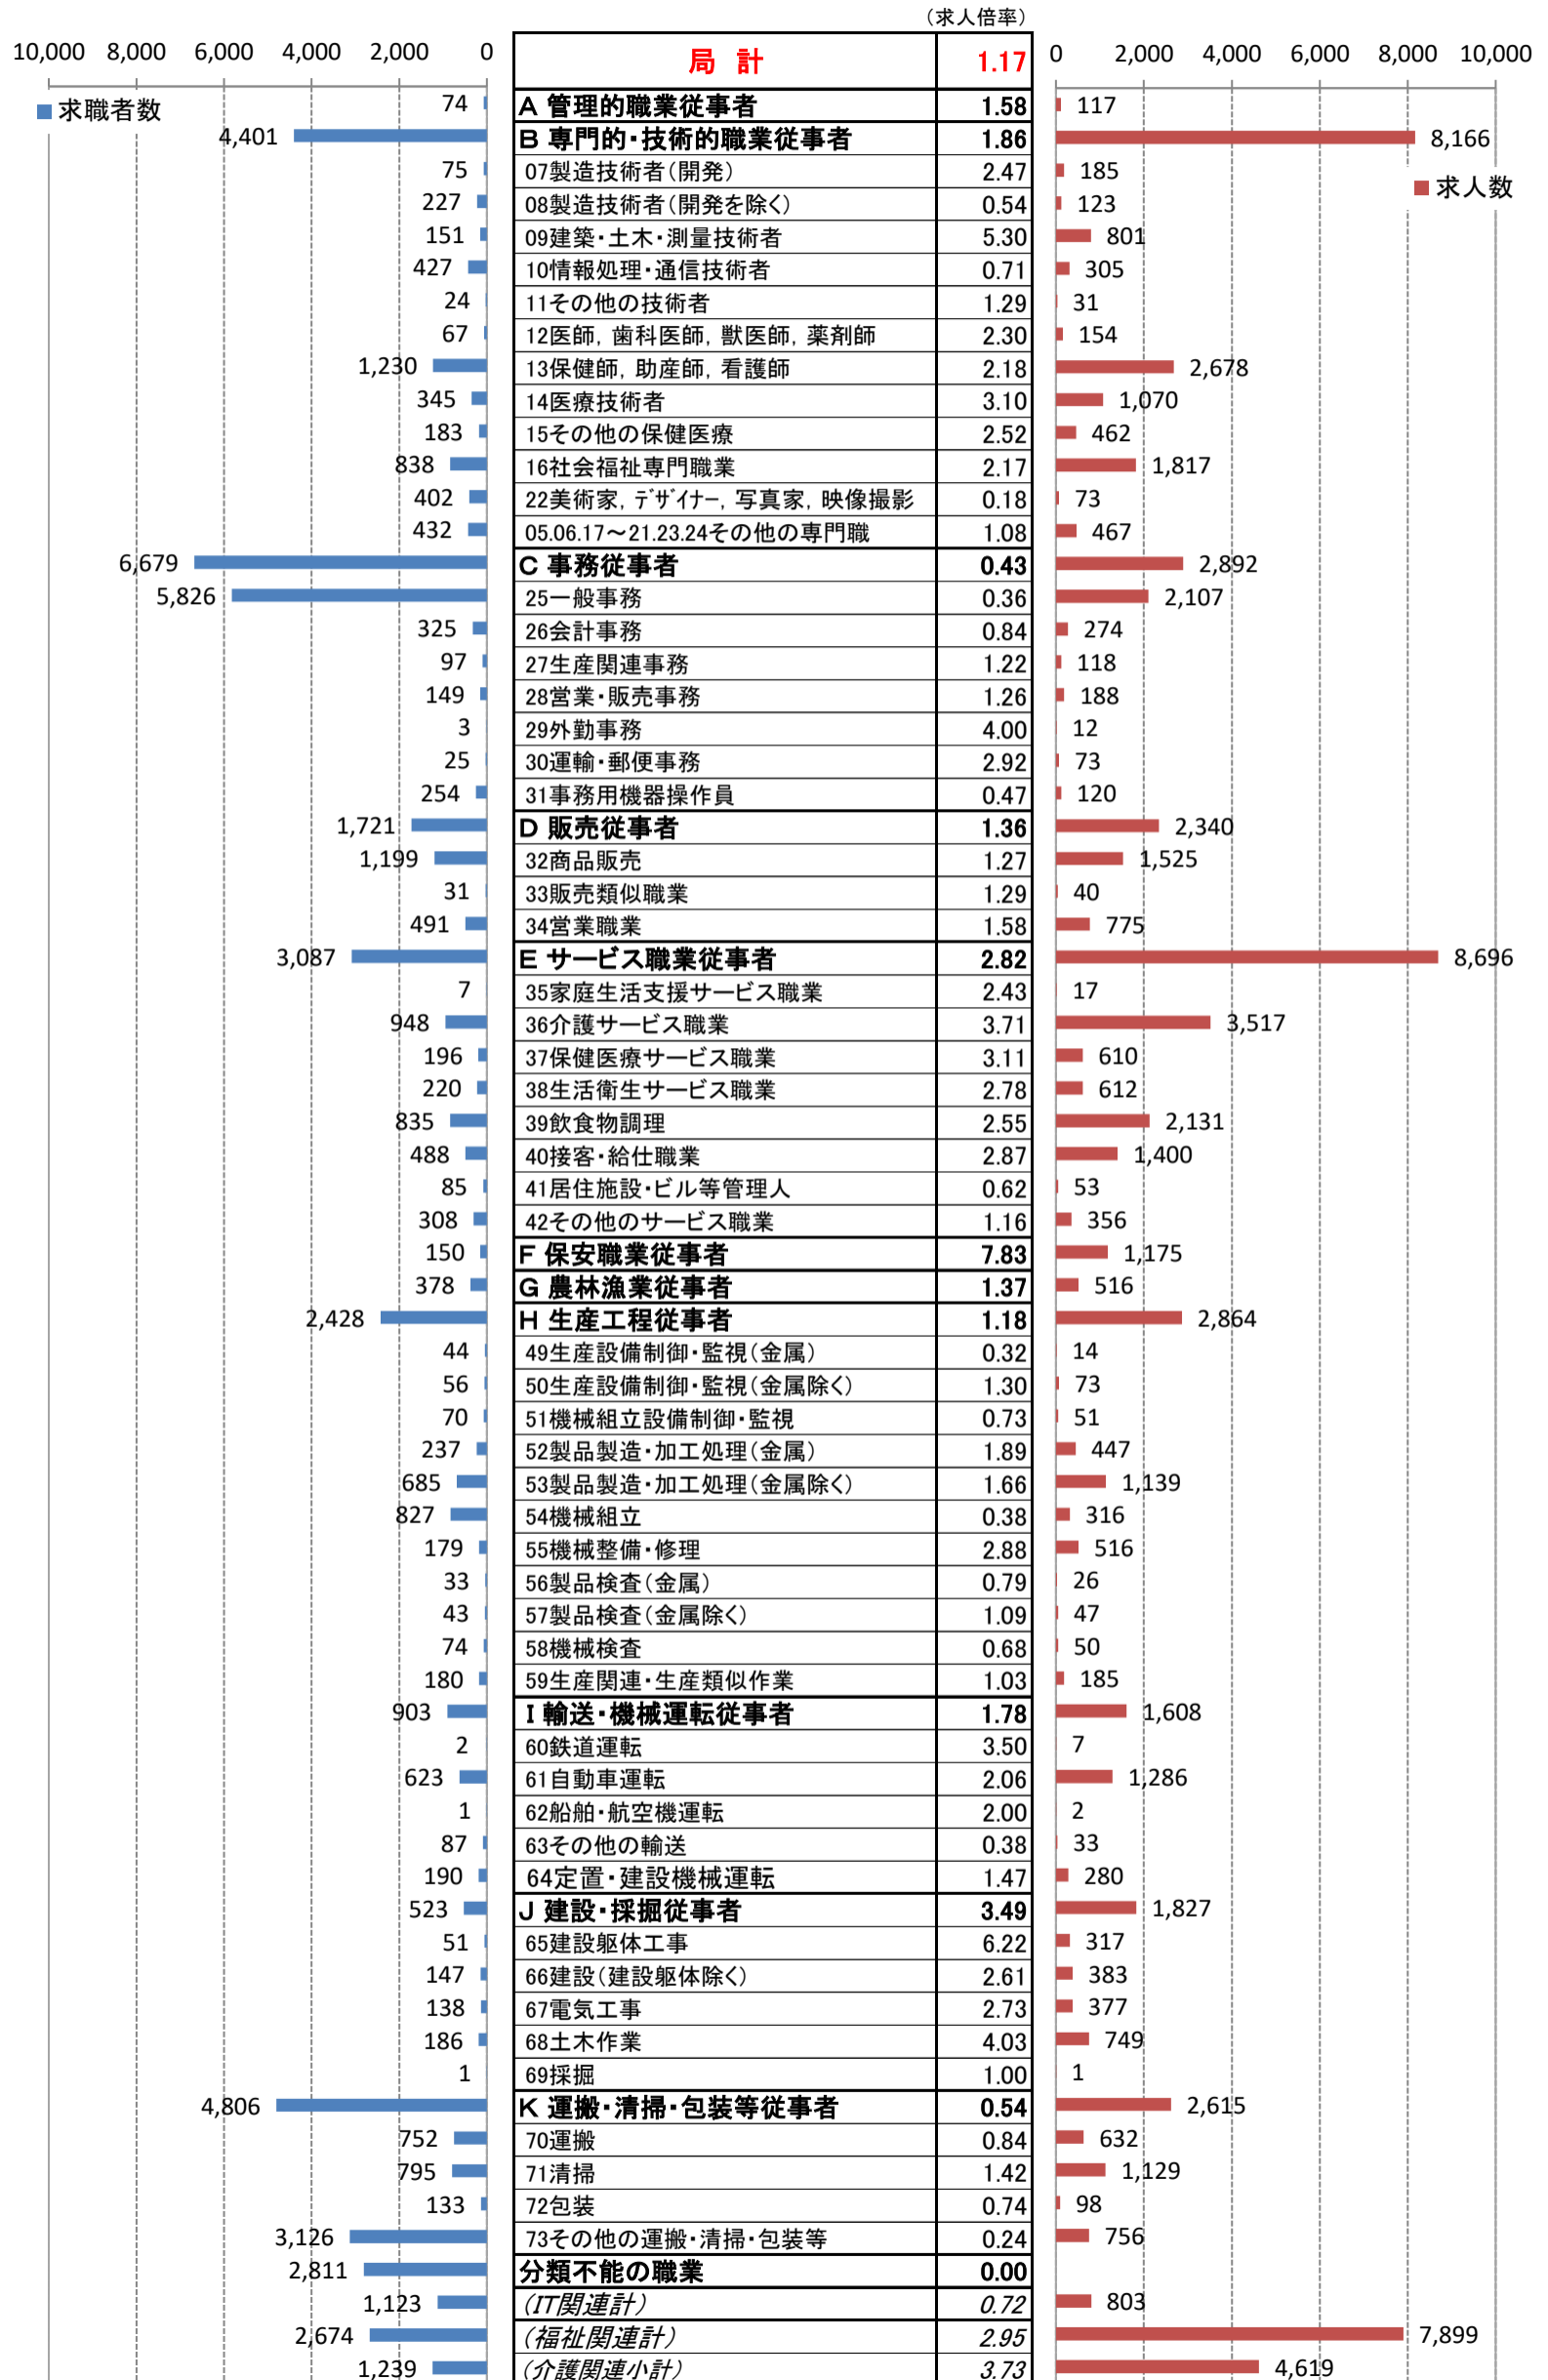

職業別<中分類>常用計 有効求人・求職・求人倍率 (令和5年10月)

職業別<中分類>常用的フルタイム 有効求人・求職・求人倍率 (令和5年10月)

職業別＜中分類＞常用的パートタイム 有効求人・求職・求人倍率（令和5年10月）