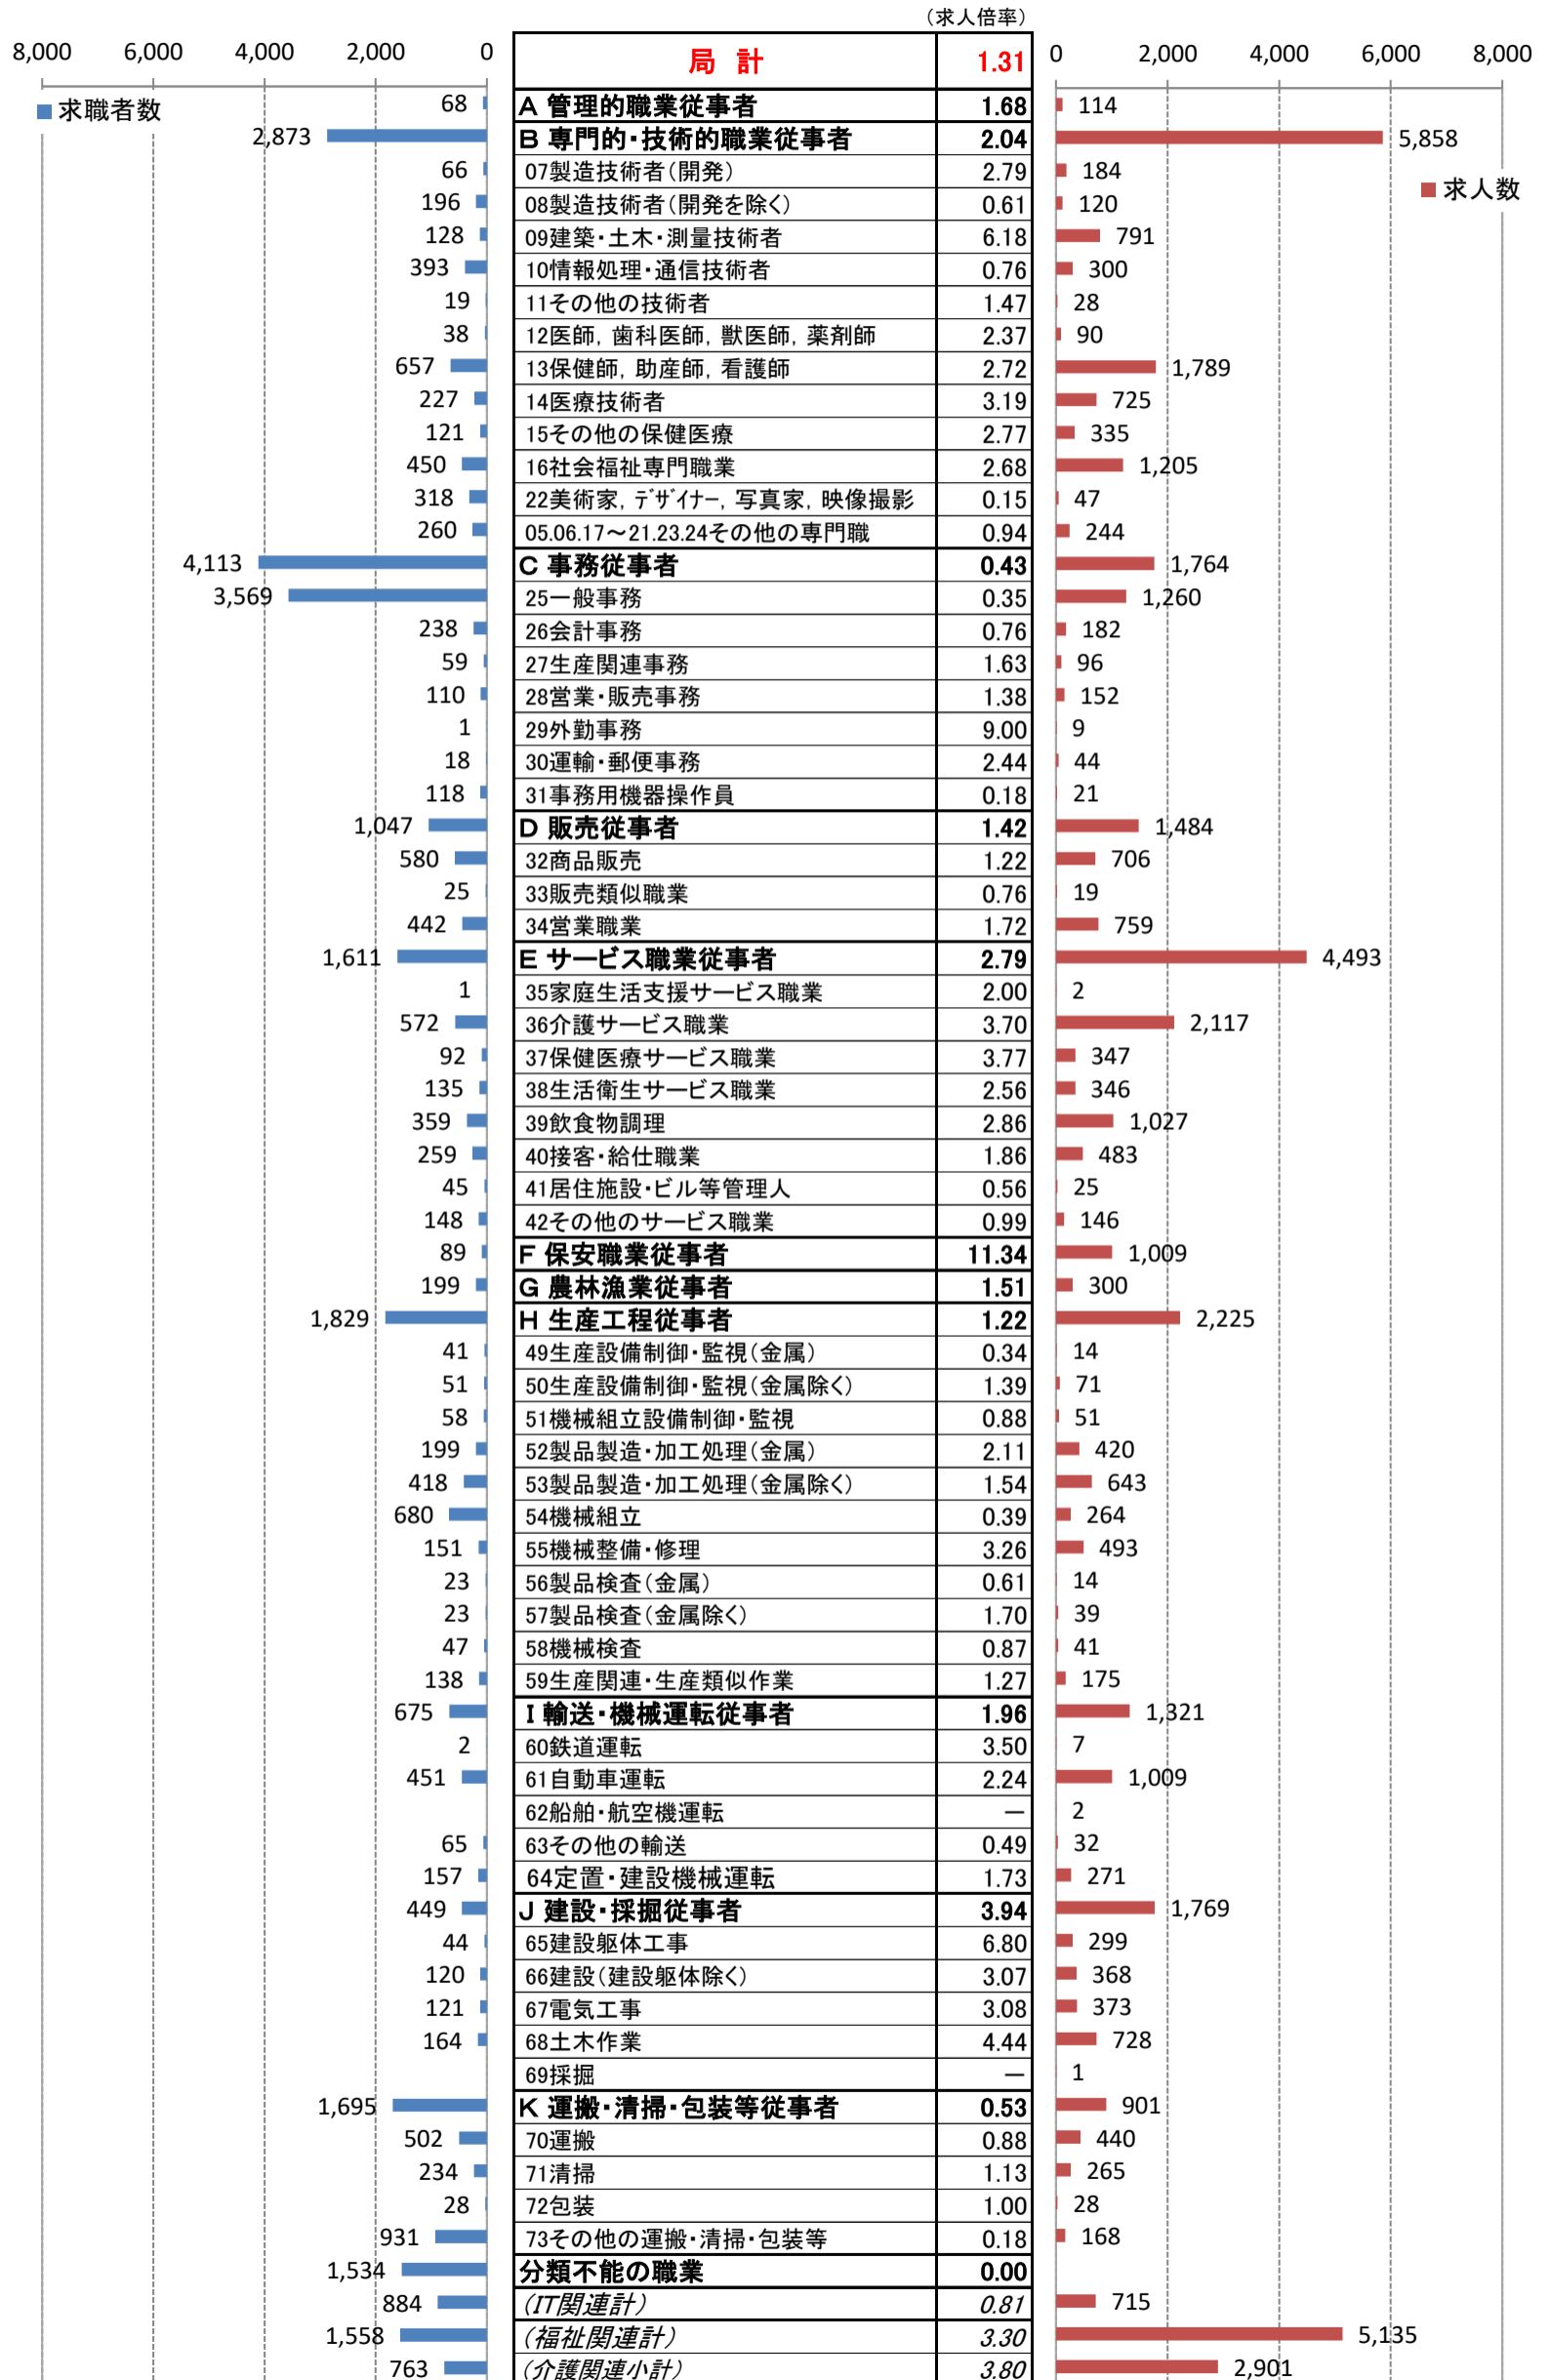

職業別<中分類>常用計 有効求人・求職・求人倍率 (令和5年10月)

職業別<中分類>常用的フルタイム 有効求人・求職・求人倍率 (令和5年10月)

職業別＜中分類＞常用的パートタイム 有効求人・求職・求人倍率（令和5年10月）