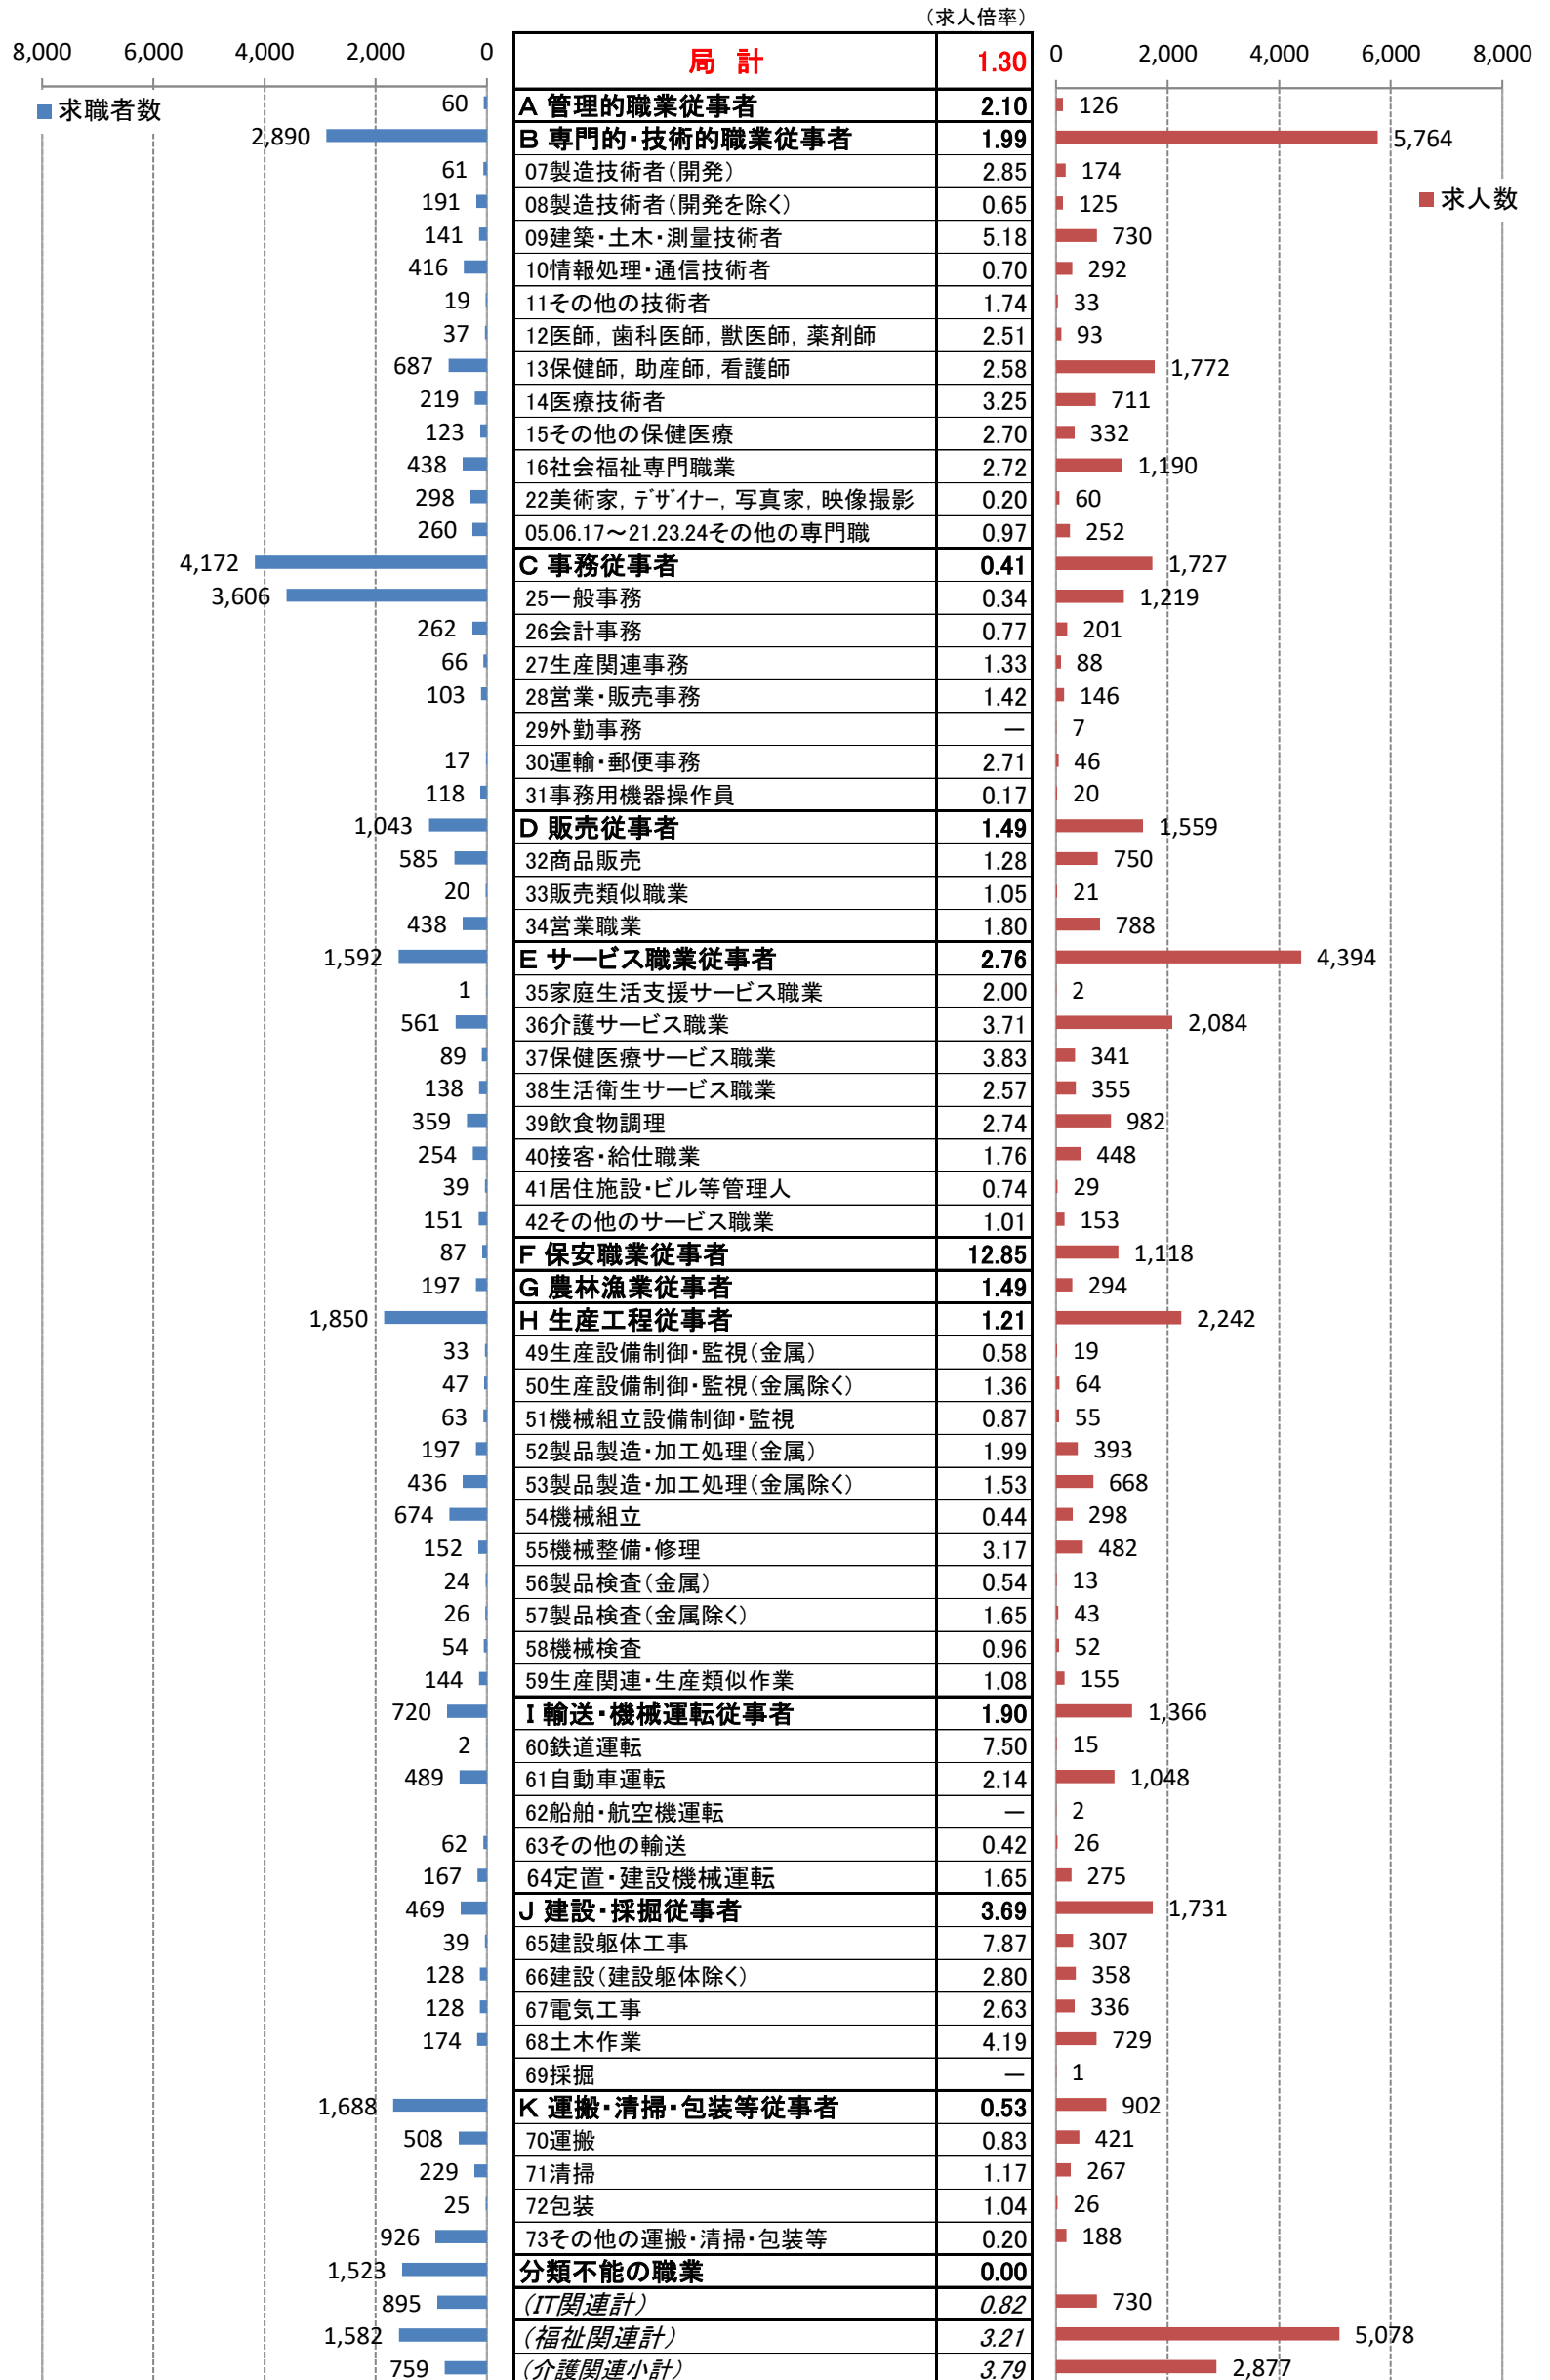

職業別<中分類>常用計 有効求人・求職・求人倍率 (令和5年9月)

職業別<中分類>常用的フルタイム 有効求人・求職・求人倍率 (令和5年9月)

職業別<中分類>常用的パートタイム 有効求人・求職・求人倍率 (令和5年9月)