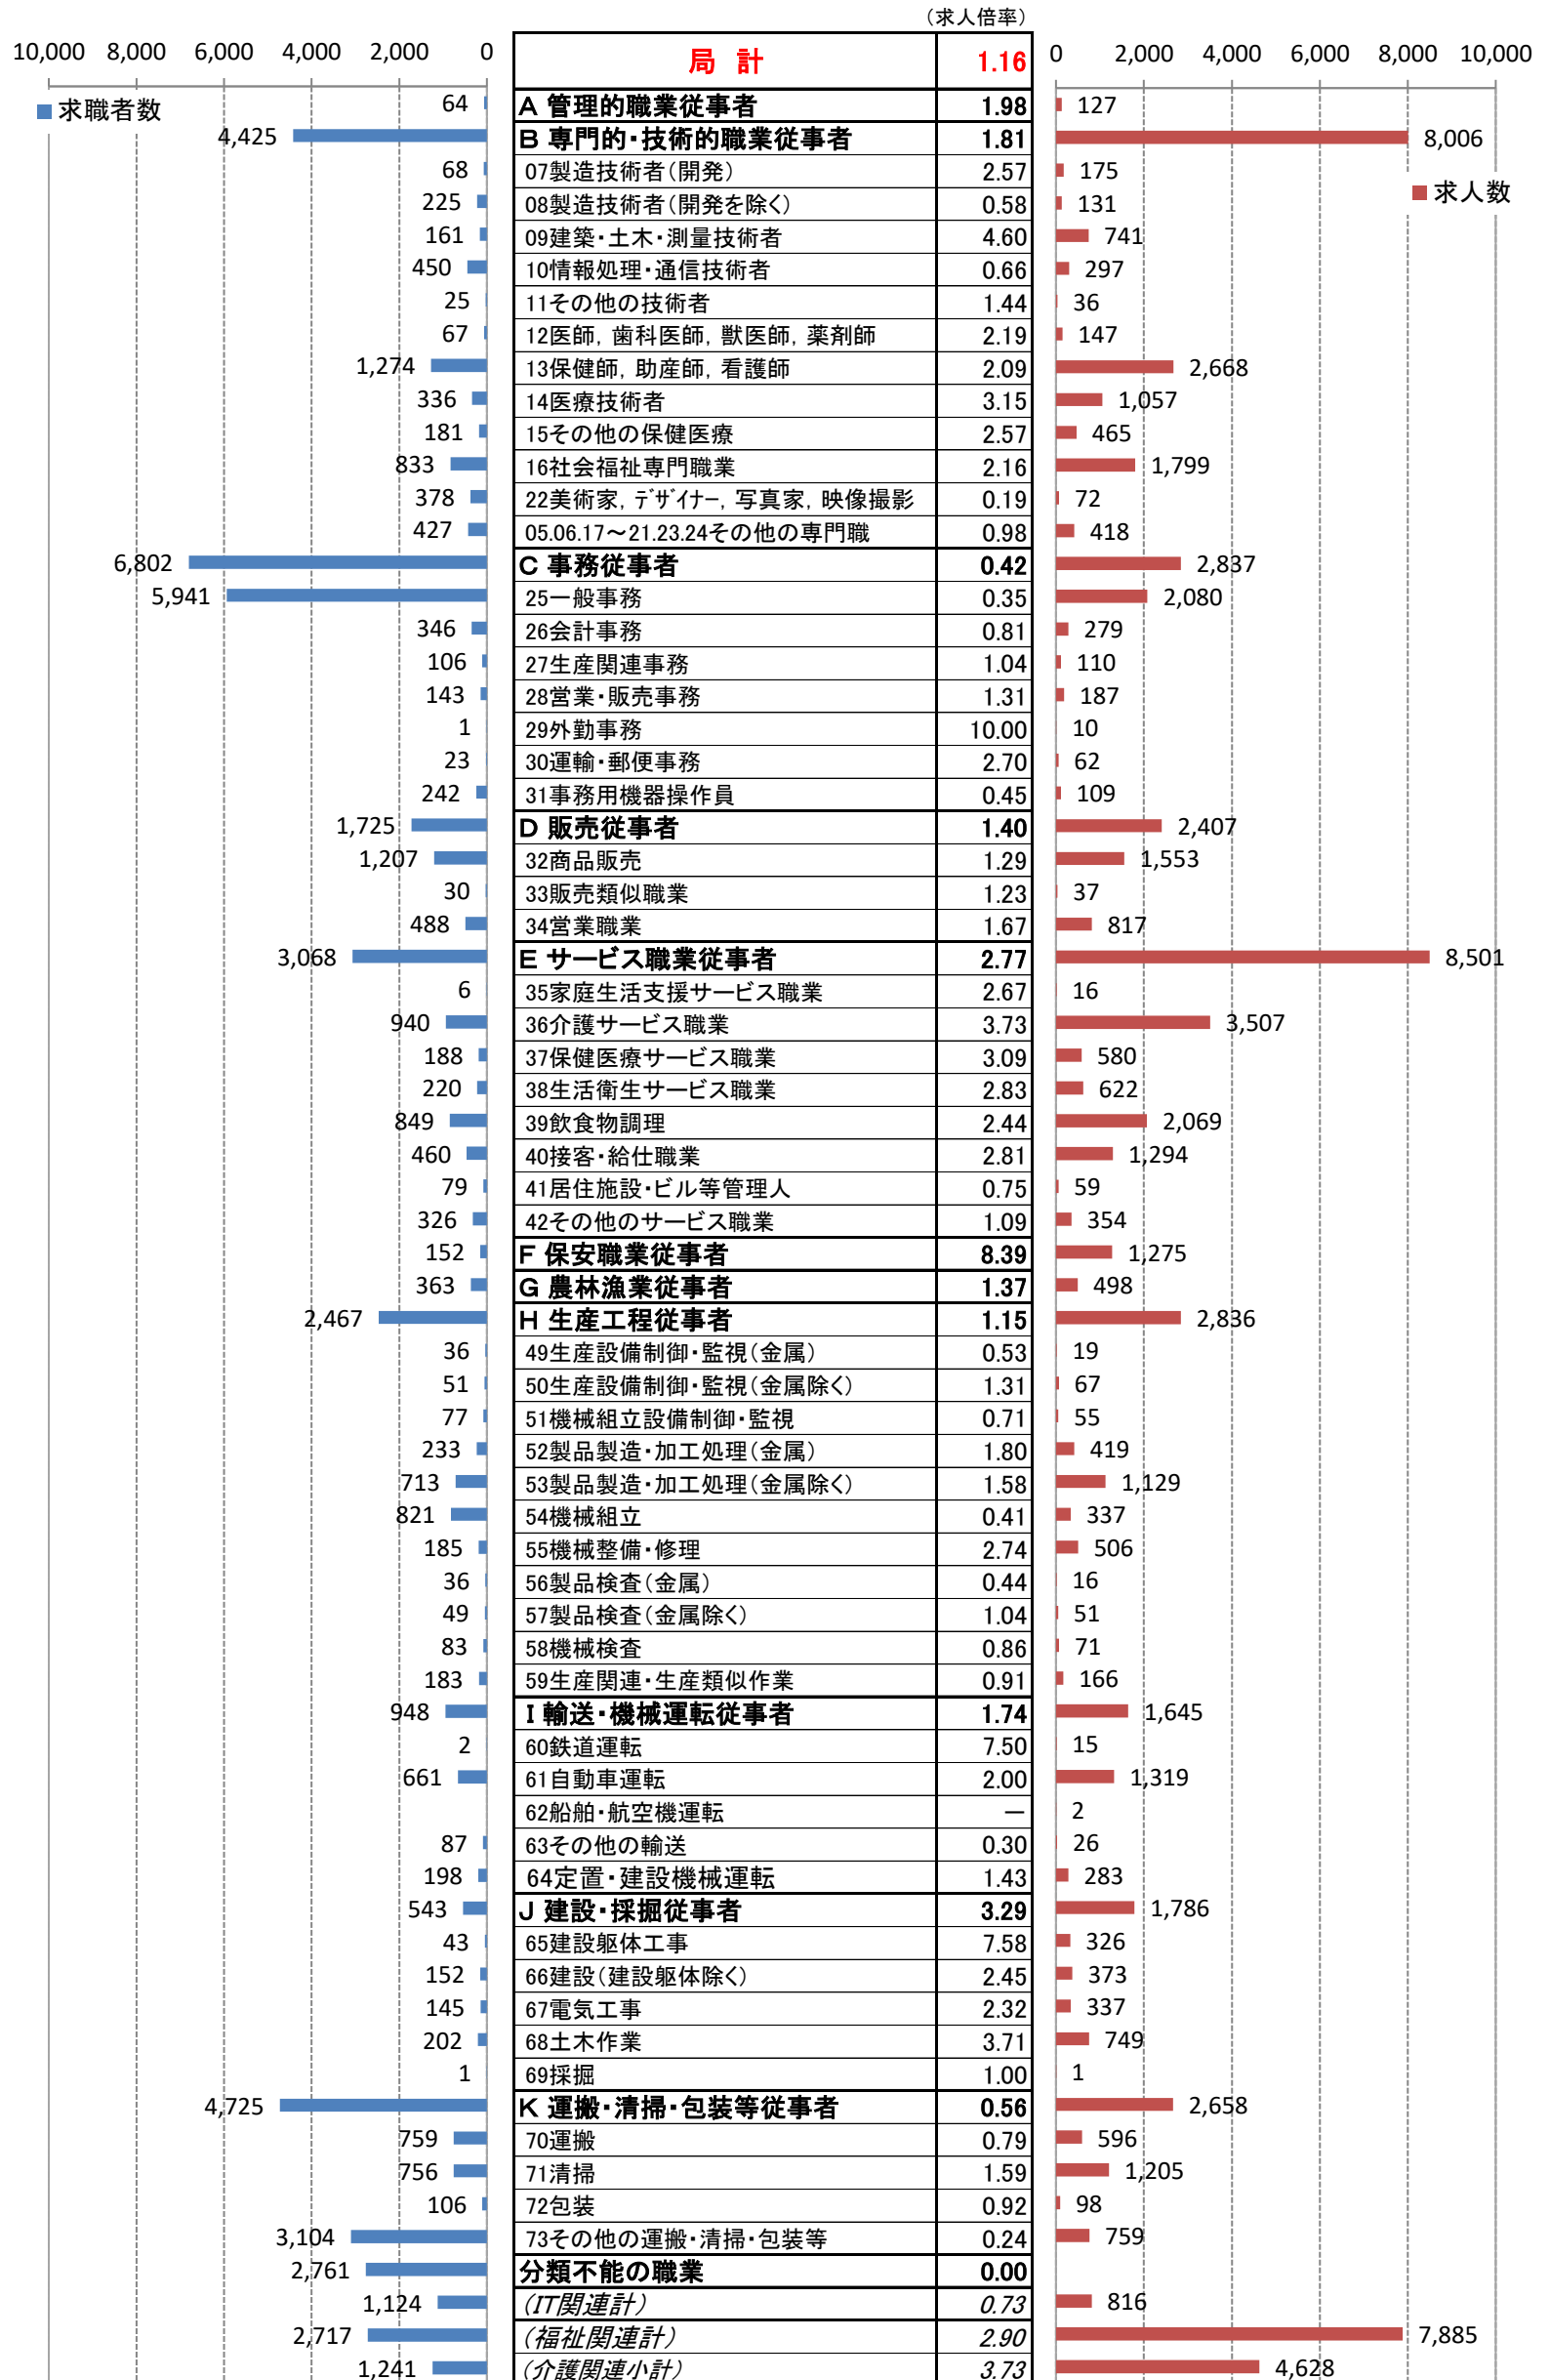

職業別<中分類>常用計 有効求人・求職・求人倍率 (令和5年9月)

職業別<中分類>常用的フルタイム 有効求人・求職・求人倍率 (令和5年9月)

職業別<中分類>常用的パートタイム 有効求人・求職・求人倍率 (令和5年9月)