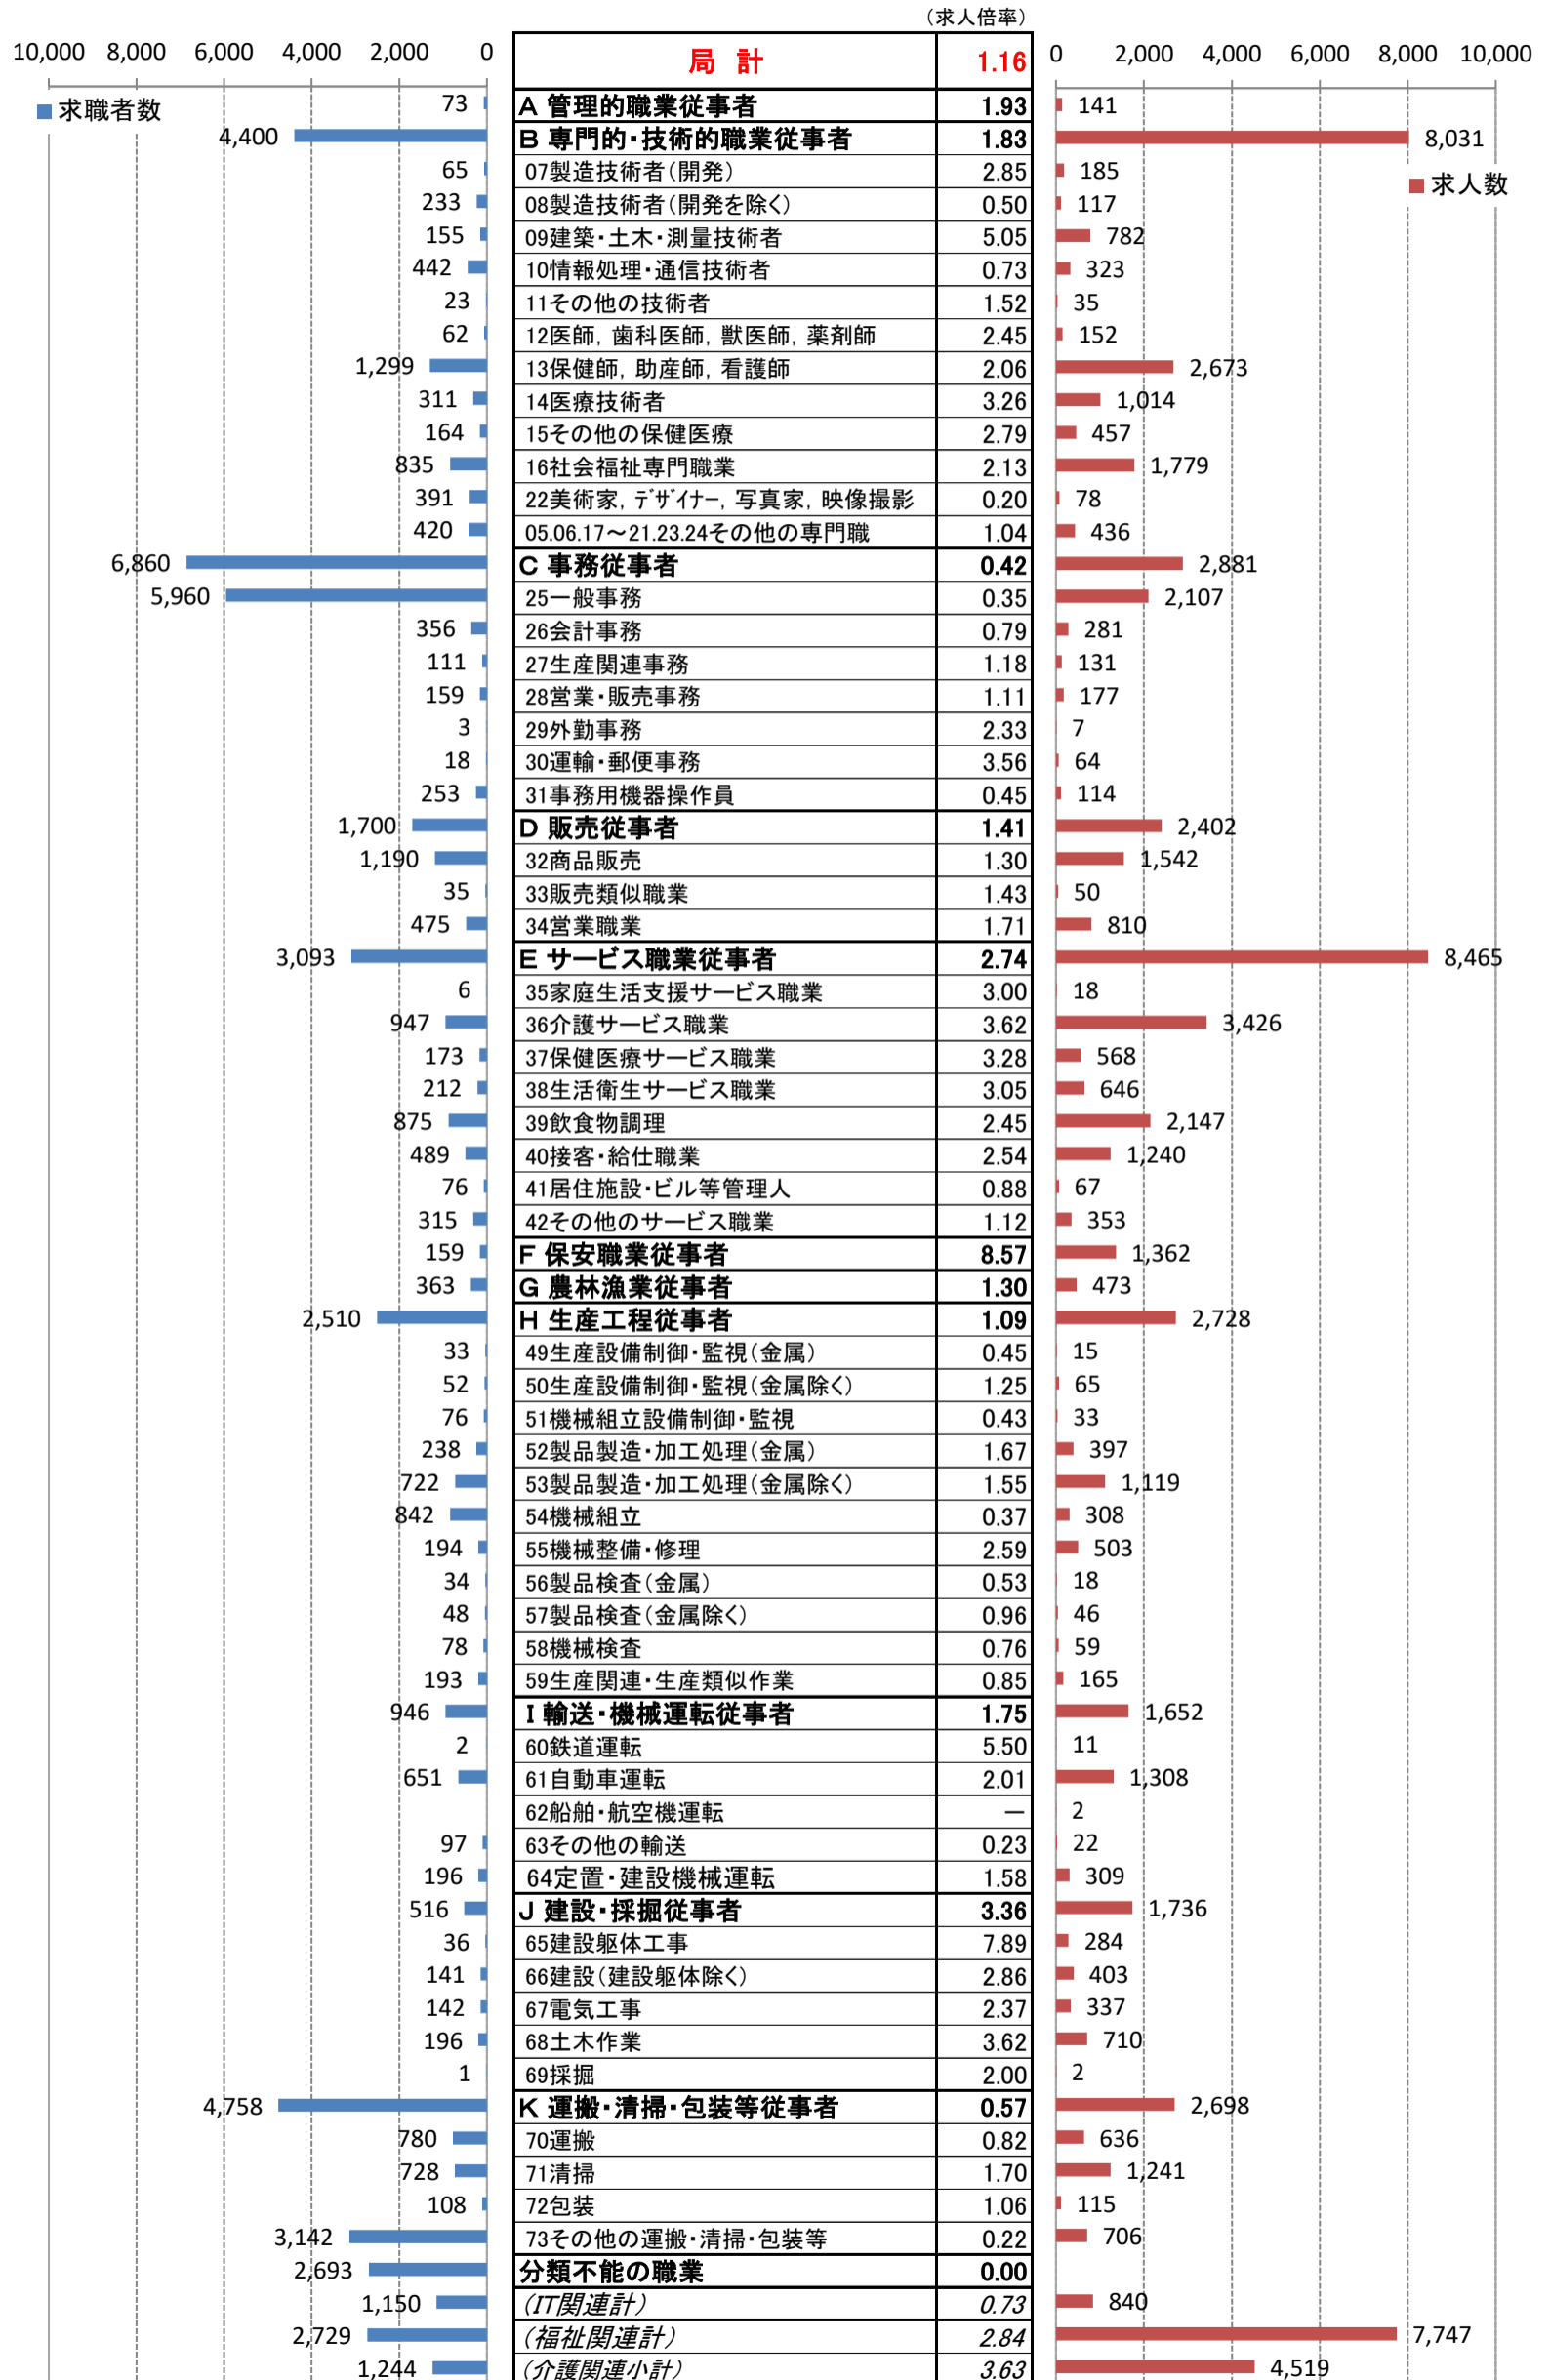

職業別<中分類>常用計 有効求人・求職・求人倍率 (令和5年8月)

職業別<中分類>常用的フルタイム 有効求人・求職・求人倍率 (令和5年8月)

職業別<中分類>常用的パートタイム 有効求人・求職・求人倍率 (令和5年8月)