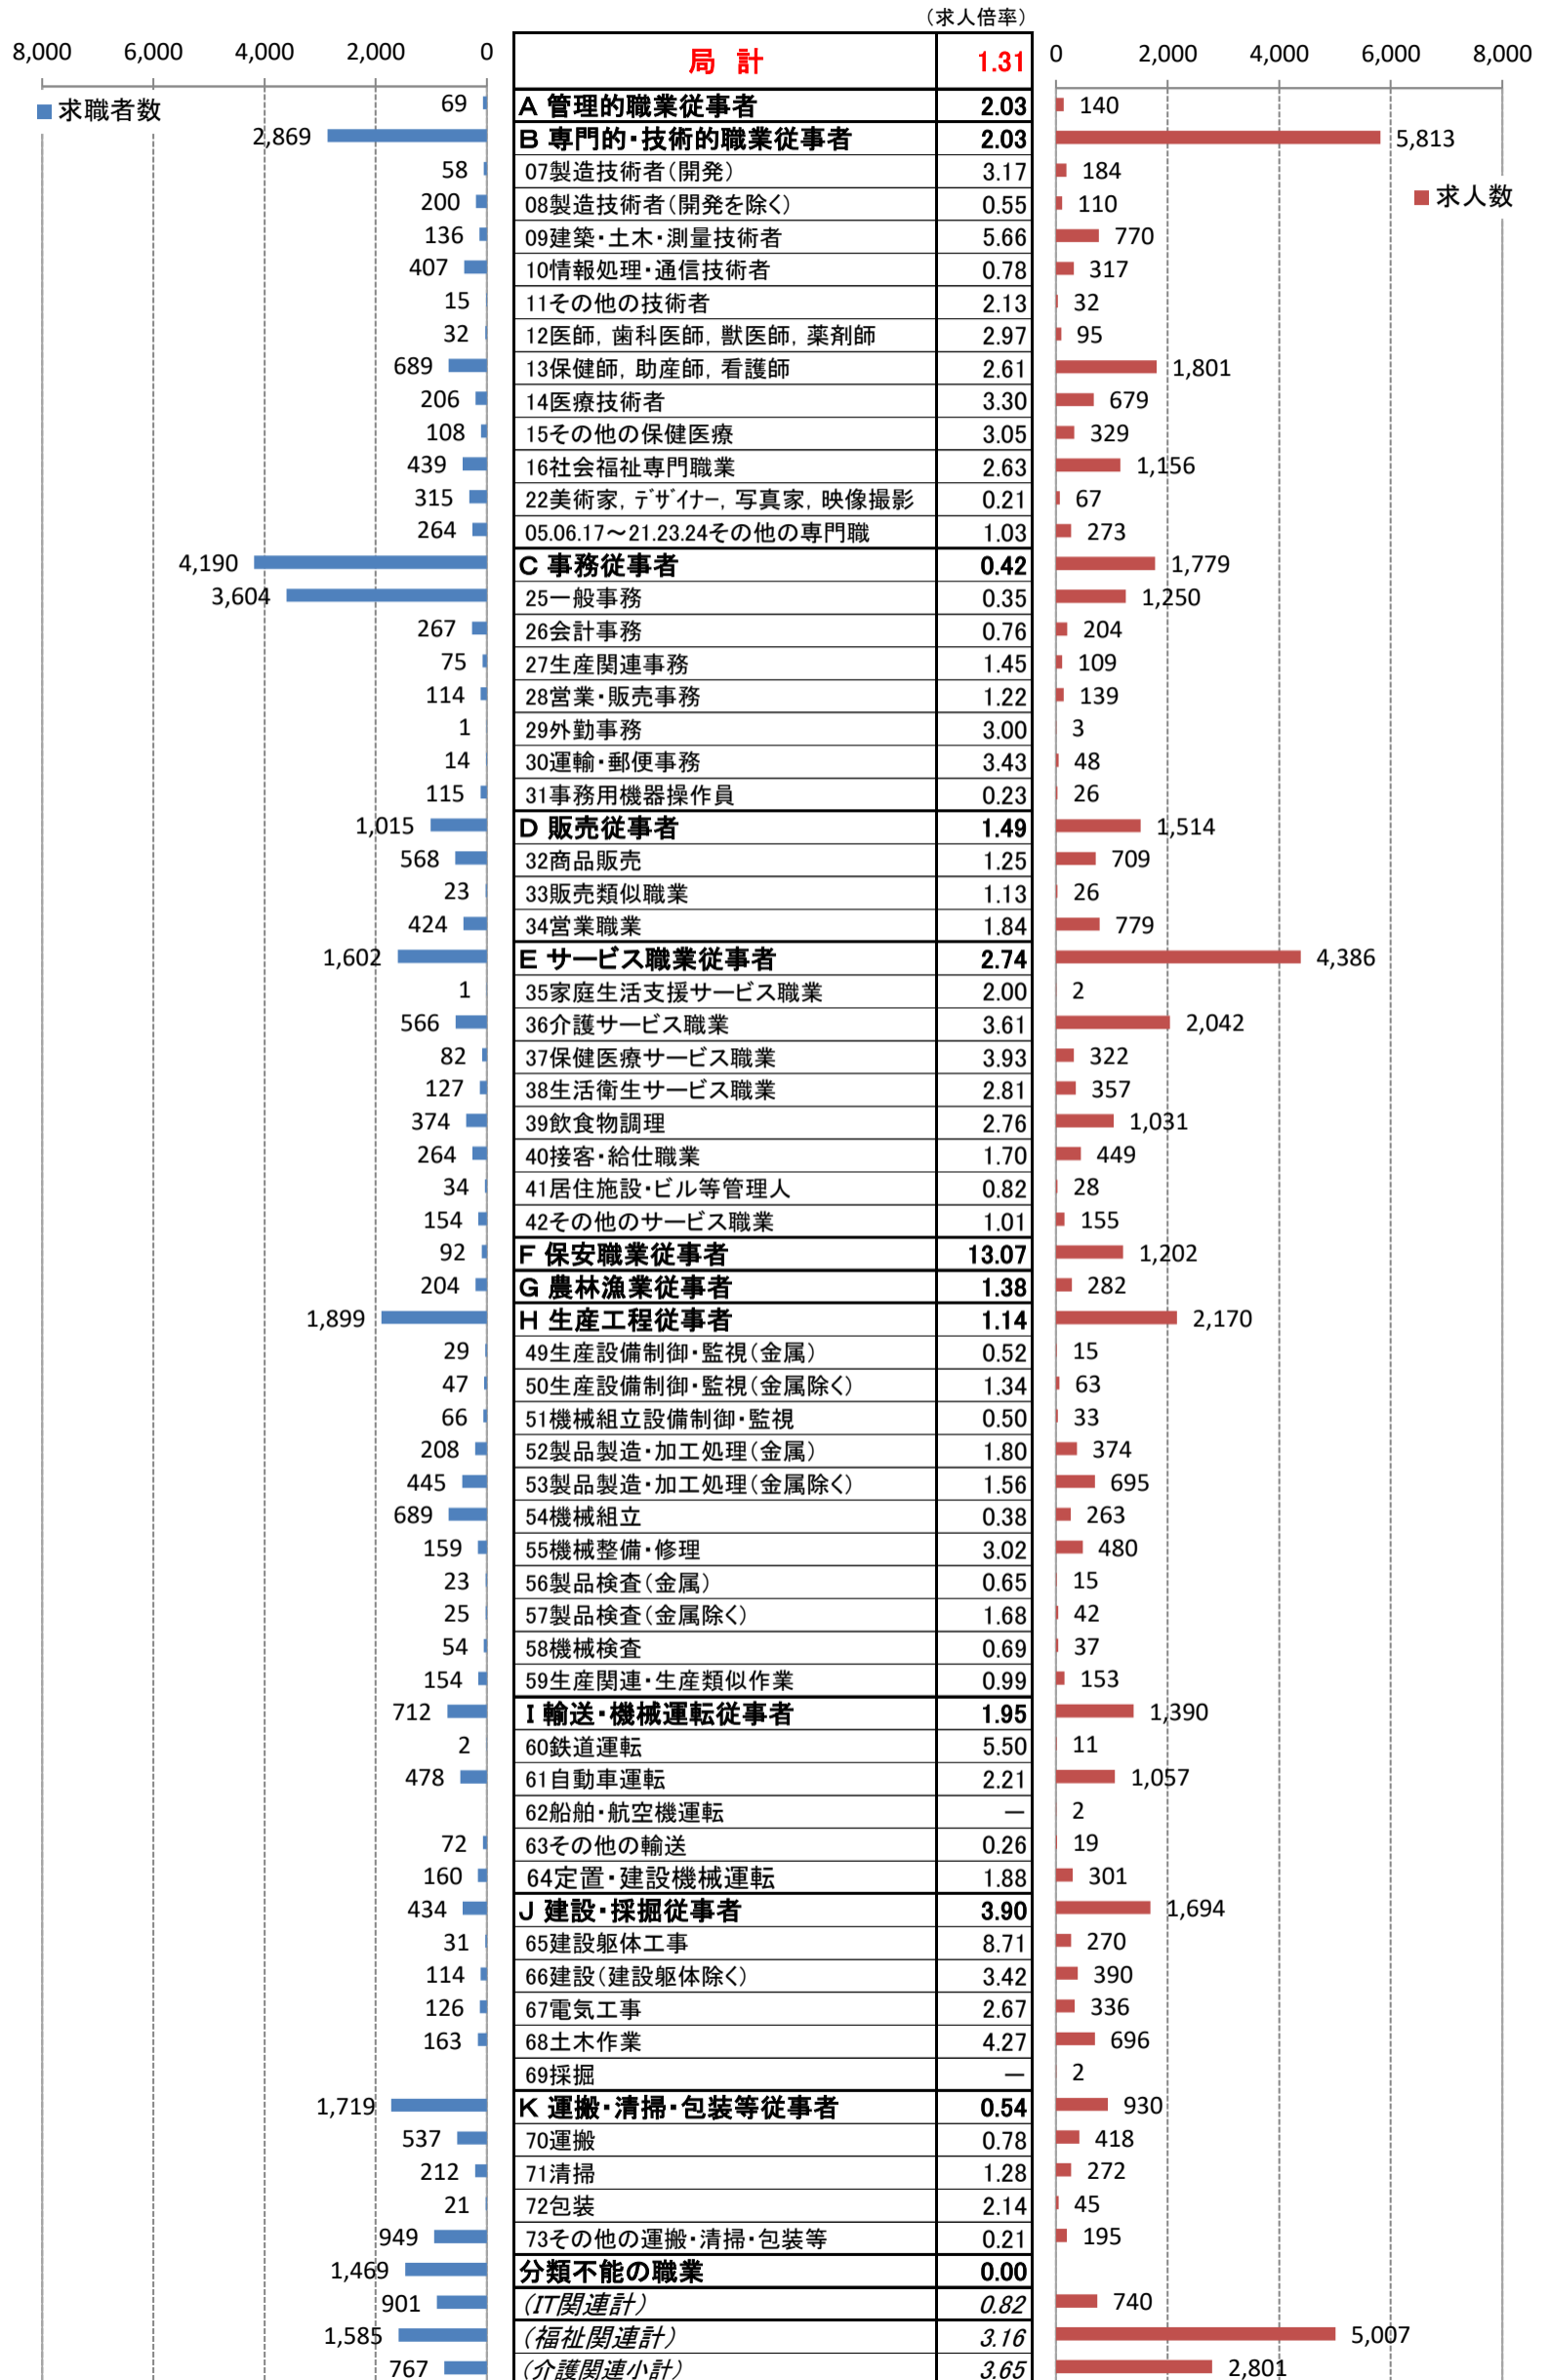

職業別<中分類>常用計 有効求人・求職・求人倍率 (令和5年8月)

職業別<中分類>常用的フルタイム 有効求人・求職・求人倍率 (令和5年8月)

職業別<中分類>常用的パートタイム 有効求人・求職・求人倍率 (令和5年8月)