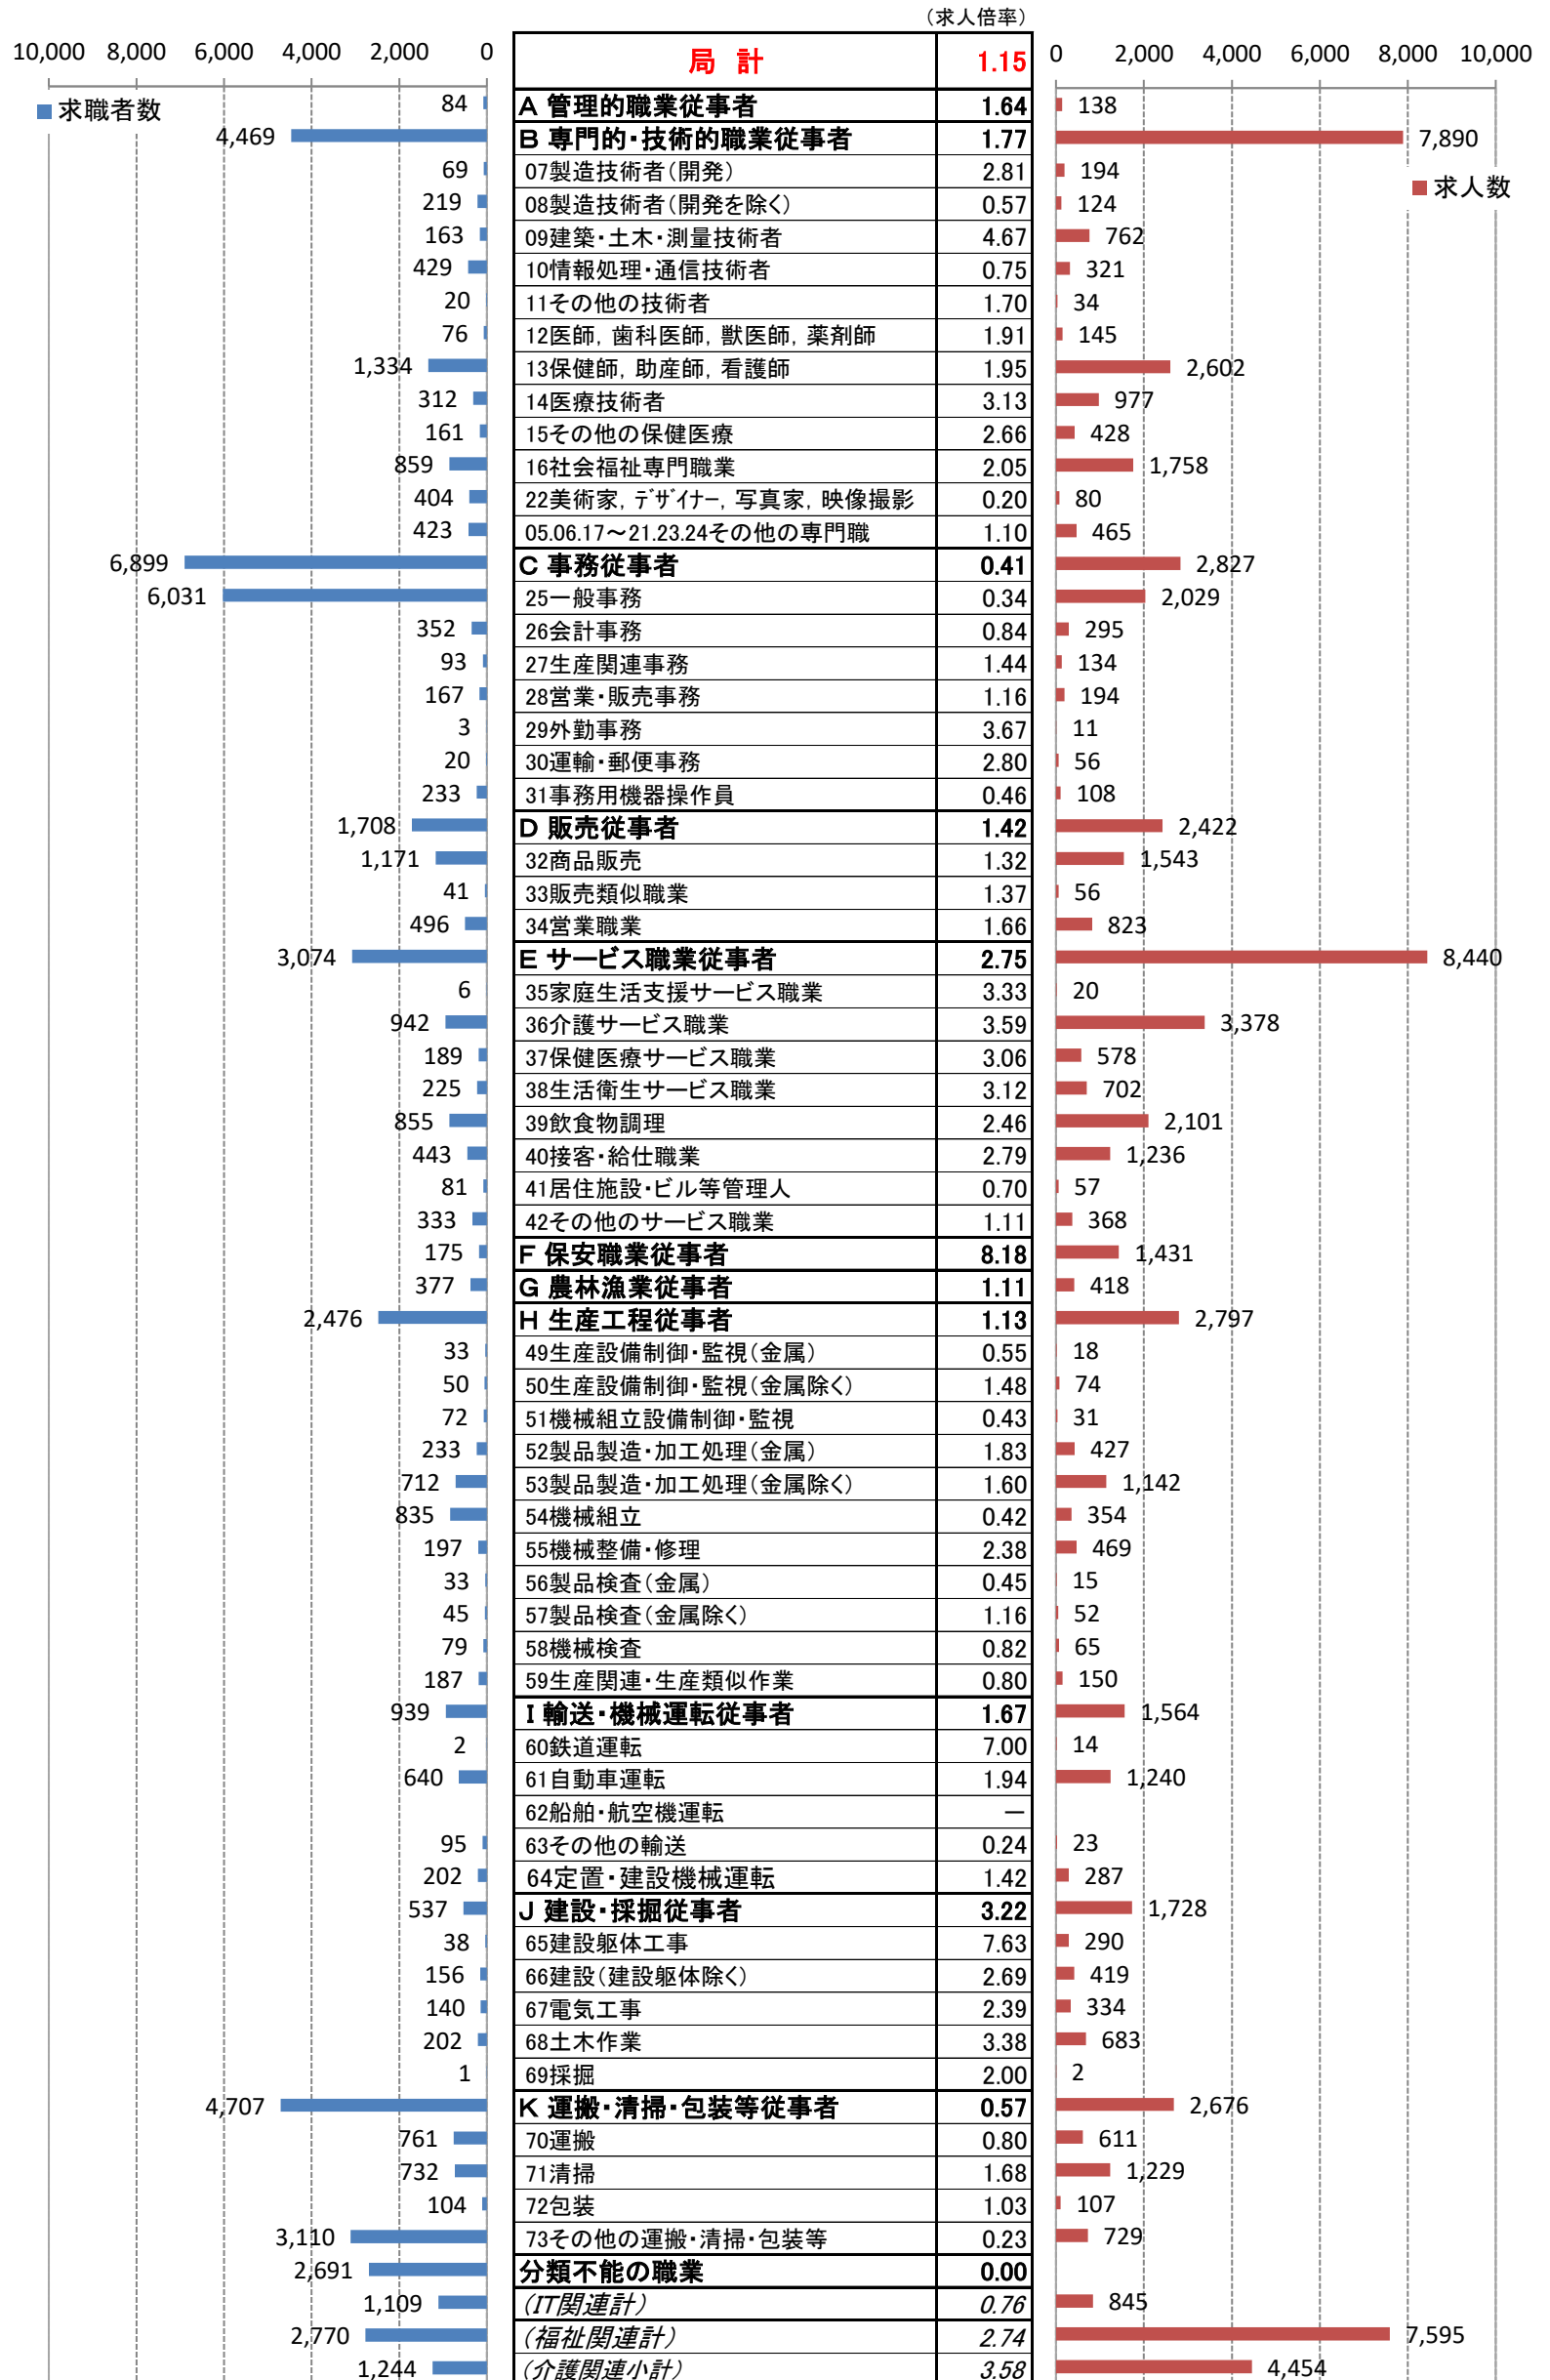

職業別<中分類>常用計 有効求人・求職・求人倍率 (令和5年7月)

職業別<中分類>常用的フルタイム 有効求人・求職・求人倍率 (令和5年7月)

職業別<中分類>常用的パートタイム 有効求人・求職・求人倍率 (令和5年7月)