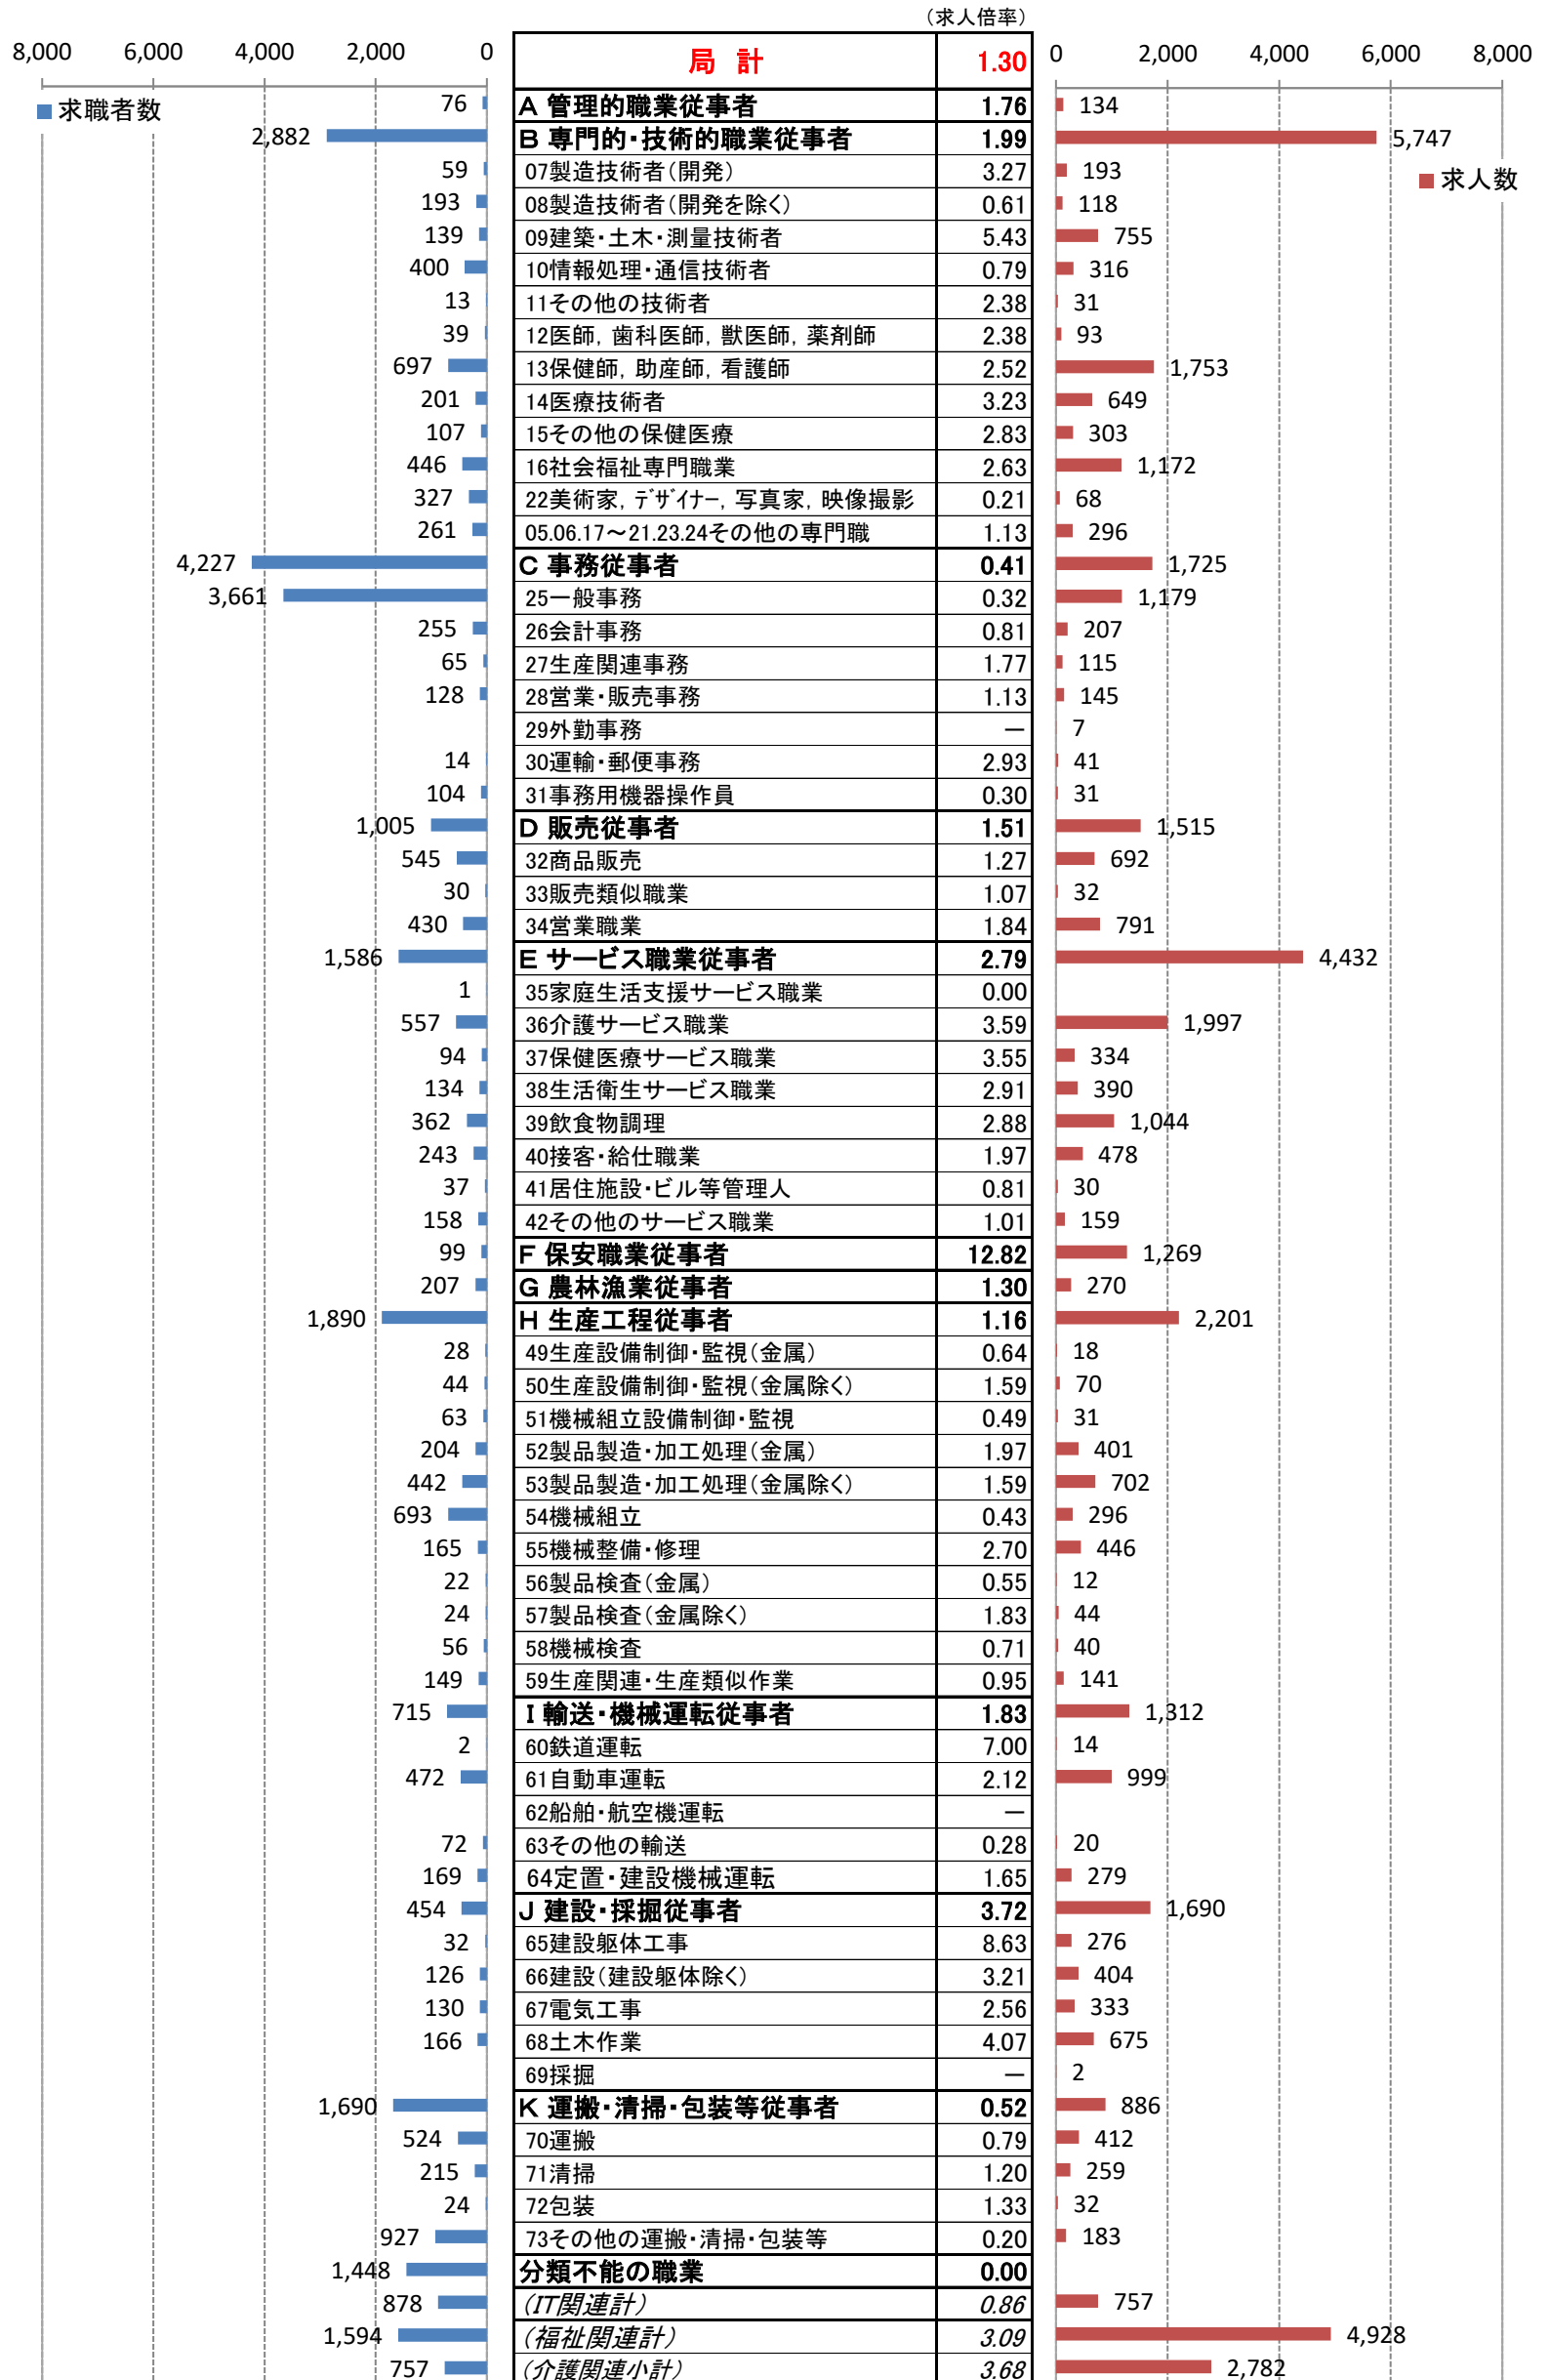

職業別<中分類>常用計 有効求人・求職・求人倍率 (令和5年7月)

職業別<中分類>常用的フルタイム 有効求人・求職・求人倍率 (令和5年7月)

職業別<中分類>常用的パートタイム 有効求人・求職・求人倍率 (令和5年7月)