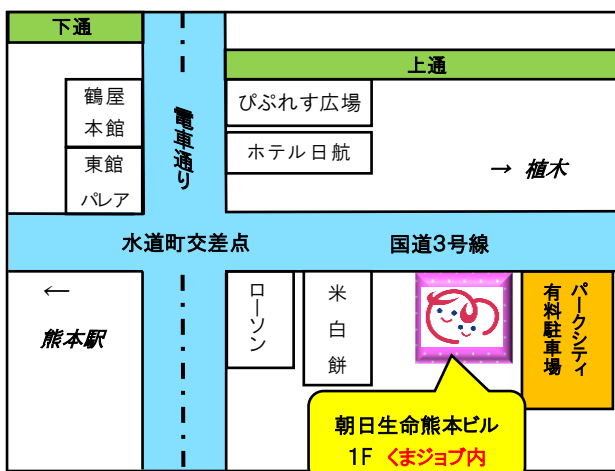

◎子どもを連れて行きやすい！

キッズコーナーで保育士がお子様を見守ります
授乳コーナー、おむつ替えベッド、ベビーベッドもあります

◎再就職の準備をお手伝い！

再就職に向けての役立つ講習内容のセミナーを行っています

◎オンライン相談ができる！

パソコン、スマートフォンを利用し自宅で相談できます
(詳しくはマザーズハローワーク熊本までお尋ねください)

「働きたい」をサポート

- 育児に専念しプランクがあるが、再就職を相談したい
- ライフプランに合わせた就労のための情報が欲しい
- 子が大きくなったので、パートからフルタイムに転職したい
- 子育て真っただ中！平日の短時間のみ働きたい
- ひとり親の就労支援を受けたい
- 職業訓練の相談がしたい
- 在職中から相談をしたい
- 経験や知識を活かせる仕事を探したい
- 経済的に自立したい

など

マザーズハローワーク熊本
公式 LINE アカウント
友だち募集中！！

二次元バーコードで友達追加

マザーズハローワーク熊本

〒860-0844

熊本市中央区水道町 8-6

朝日生命熊本ビル1F(くまジョブ内)

TEL:096-322-8010