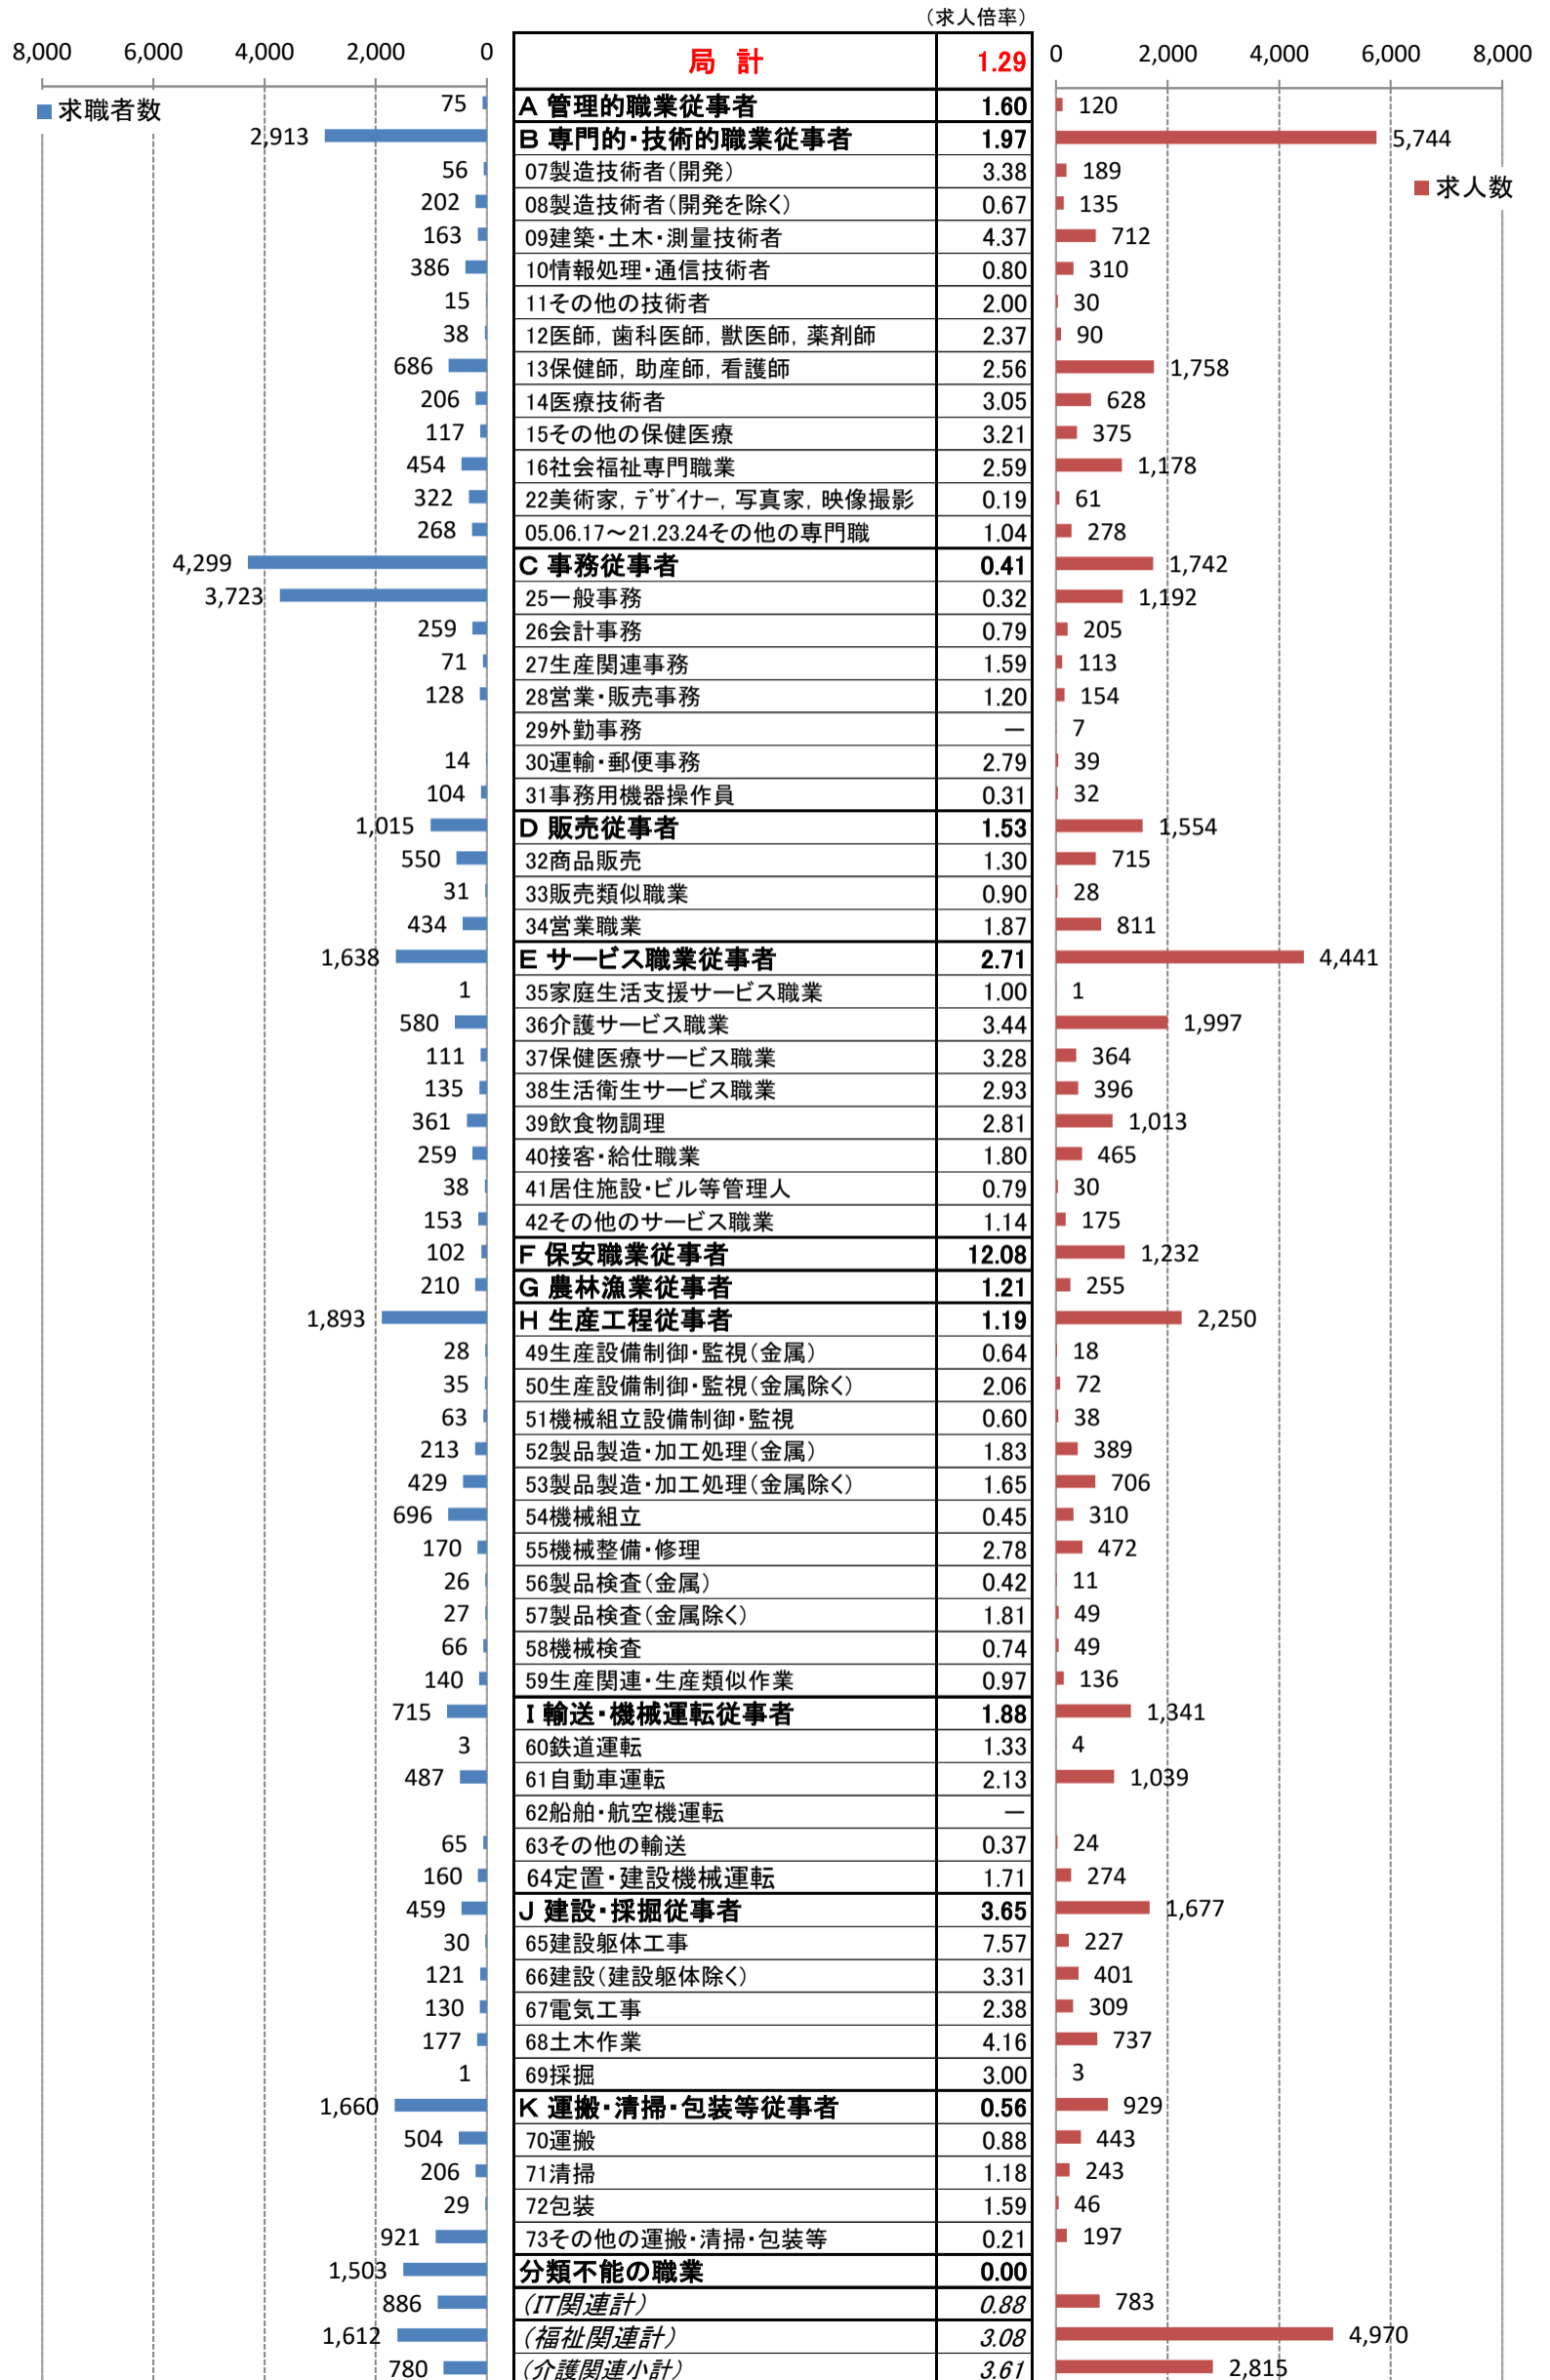

職業別<中分類>常用計 有効求人・求職・求人倍率 (令和5年6月)

職業別<中分類>常用的フルタイム 有効求人・求職・求人倍率 (令和5年6月)

職業別<中分類>常用的パートタイム 有効求人・求職・求人倍率 (令和5年6月)