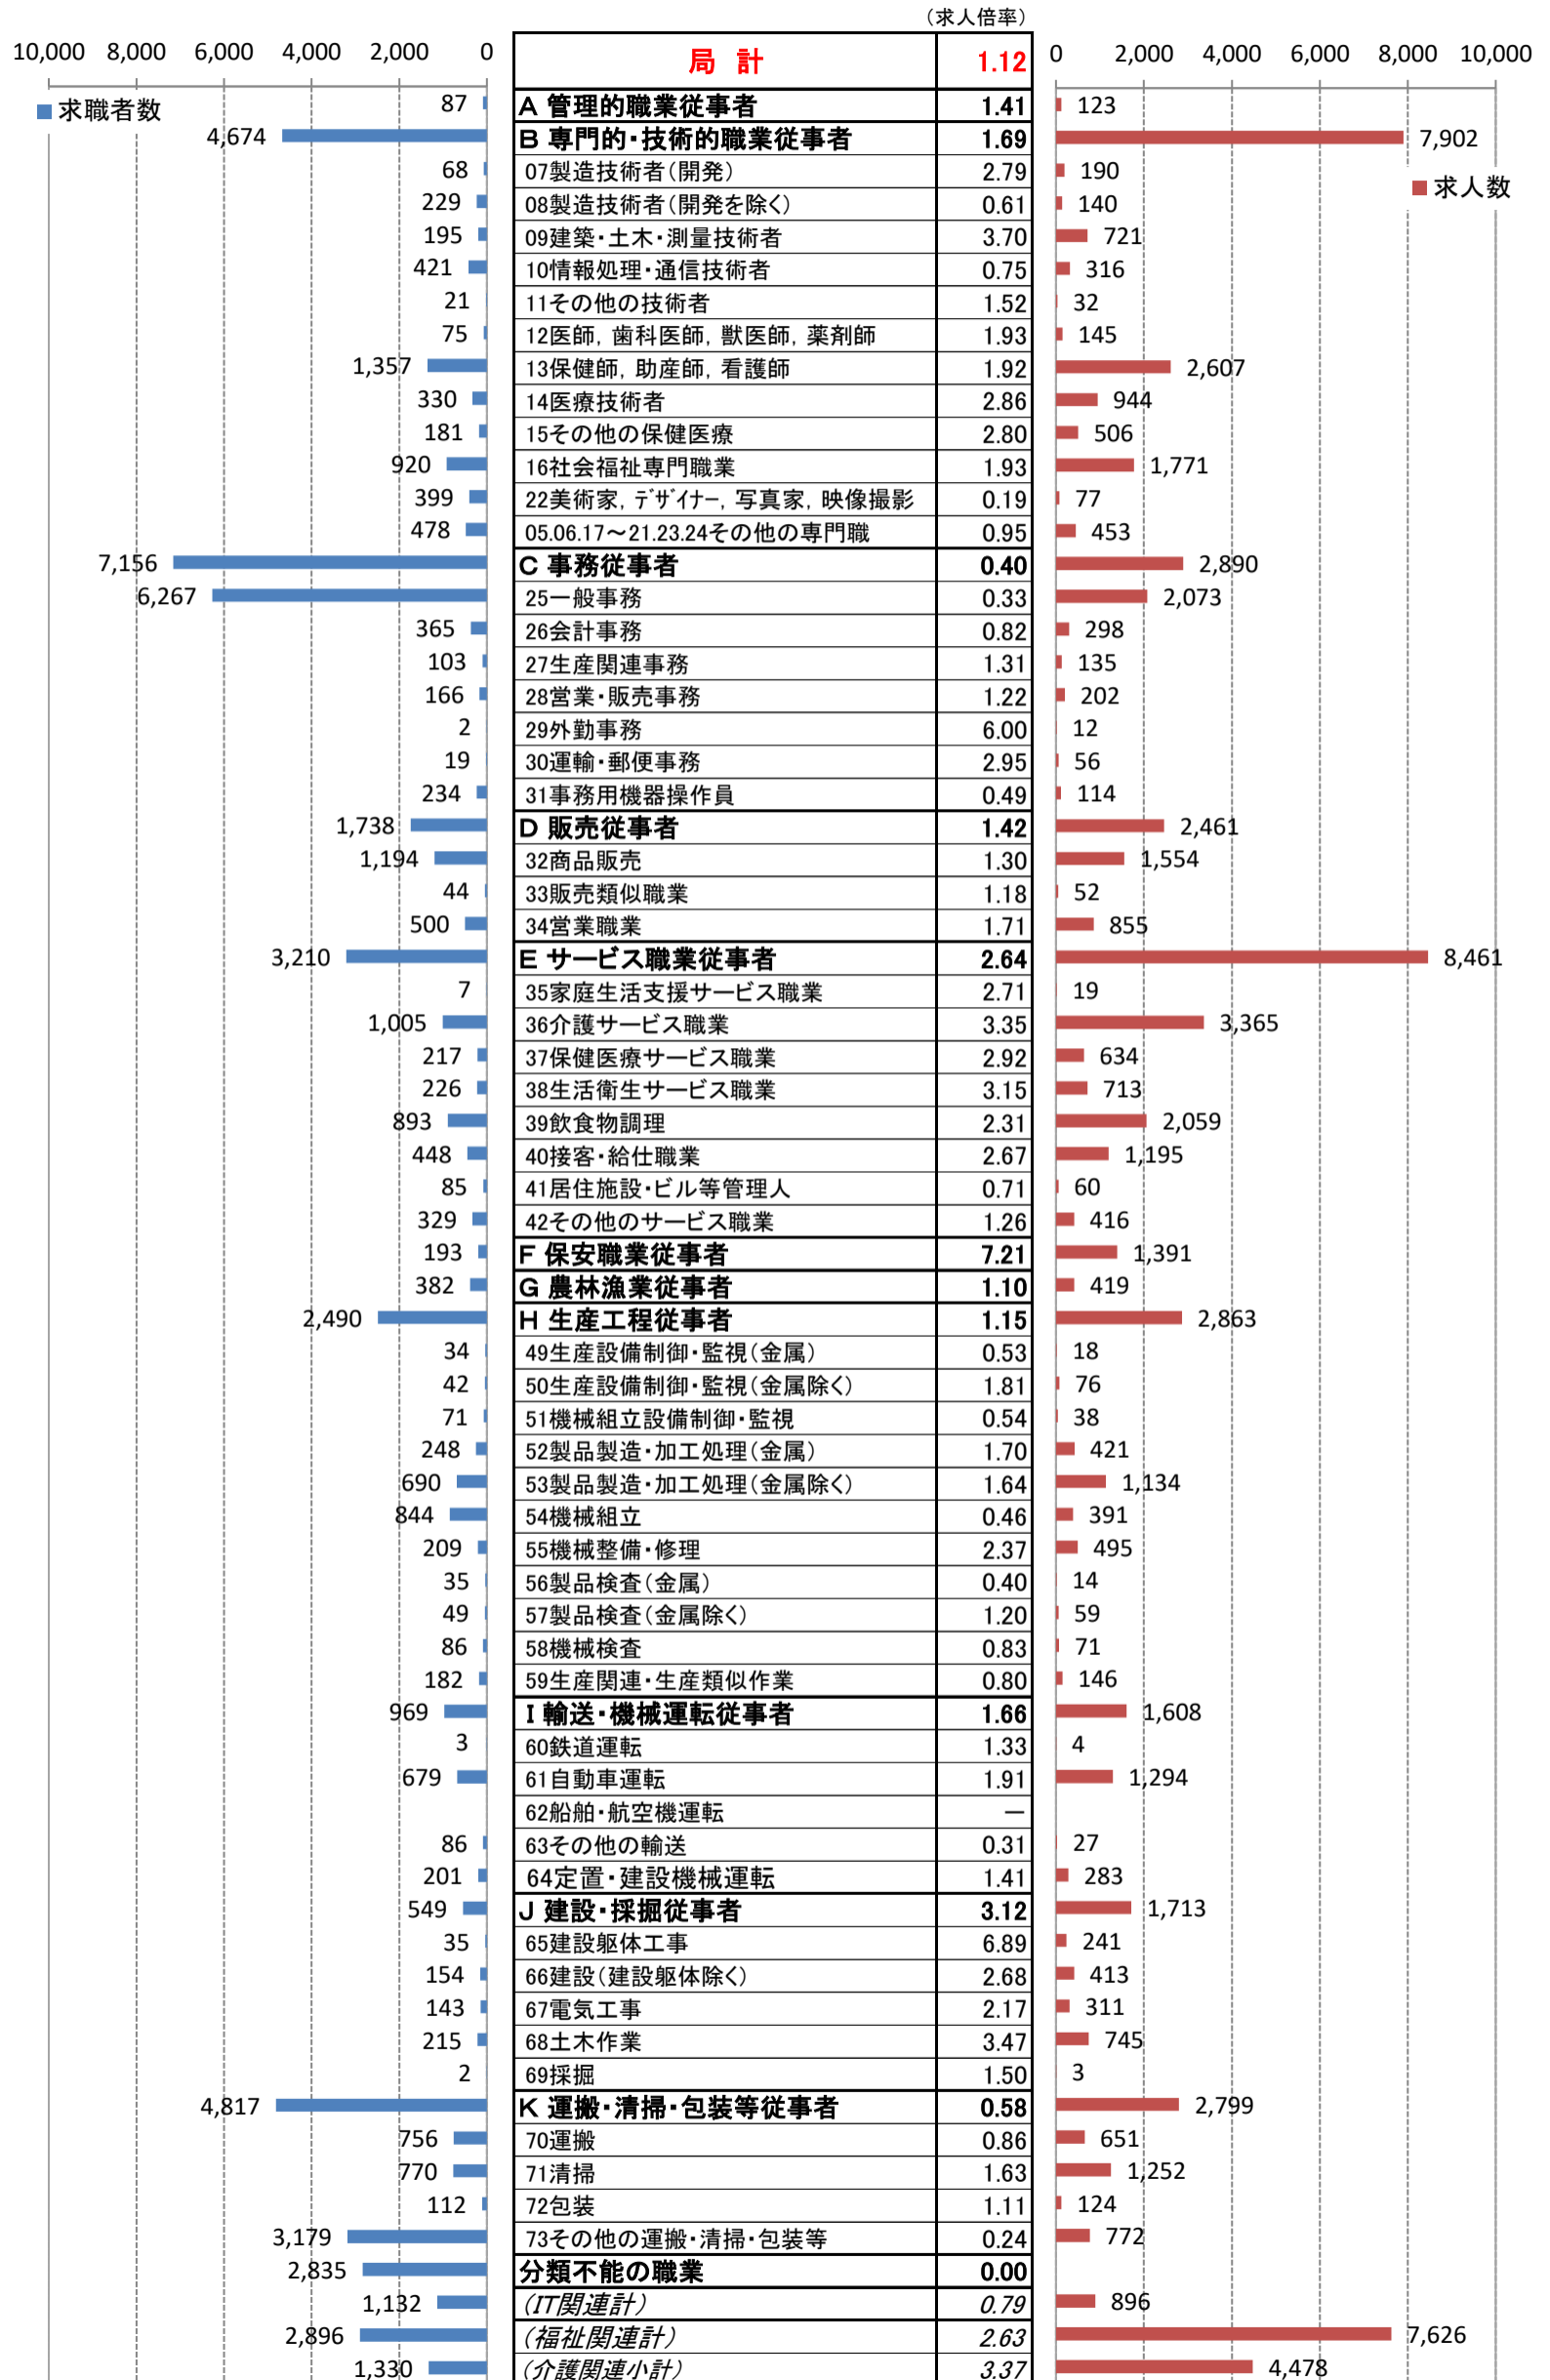

職業別<中分類>常用計 有効求人・求職・求人倍率 (令和5年6月)

職業別<中分類>常用的フルタイム 有効求人・求職・求人倍率 (令和5年6月)

職業別<中分類>常用的パートタイム 有効求人・求職・求人倍率 (令和5年6月)