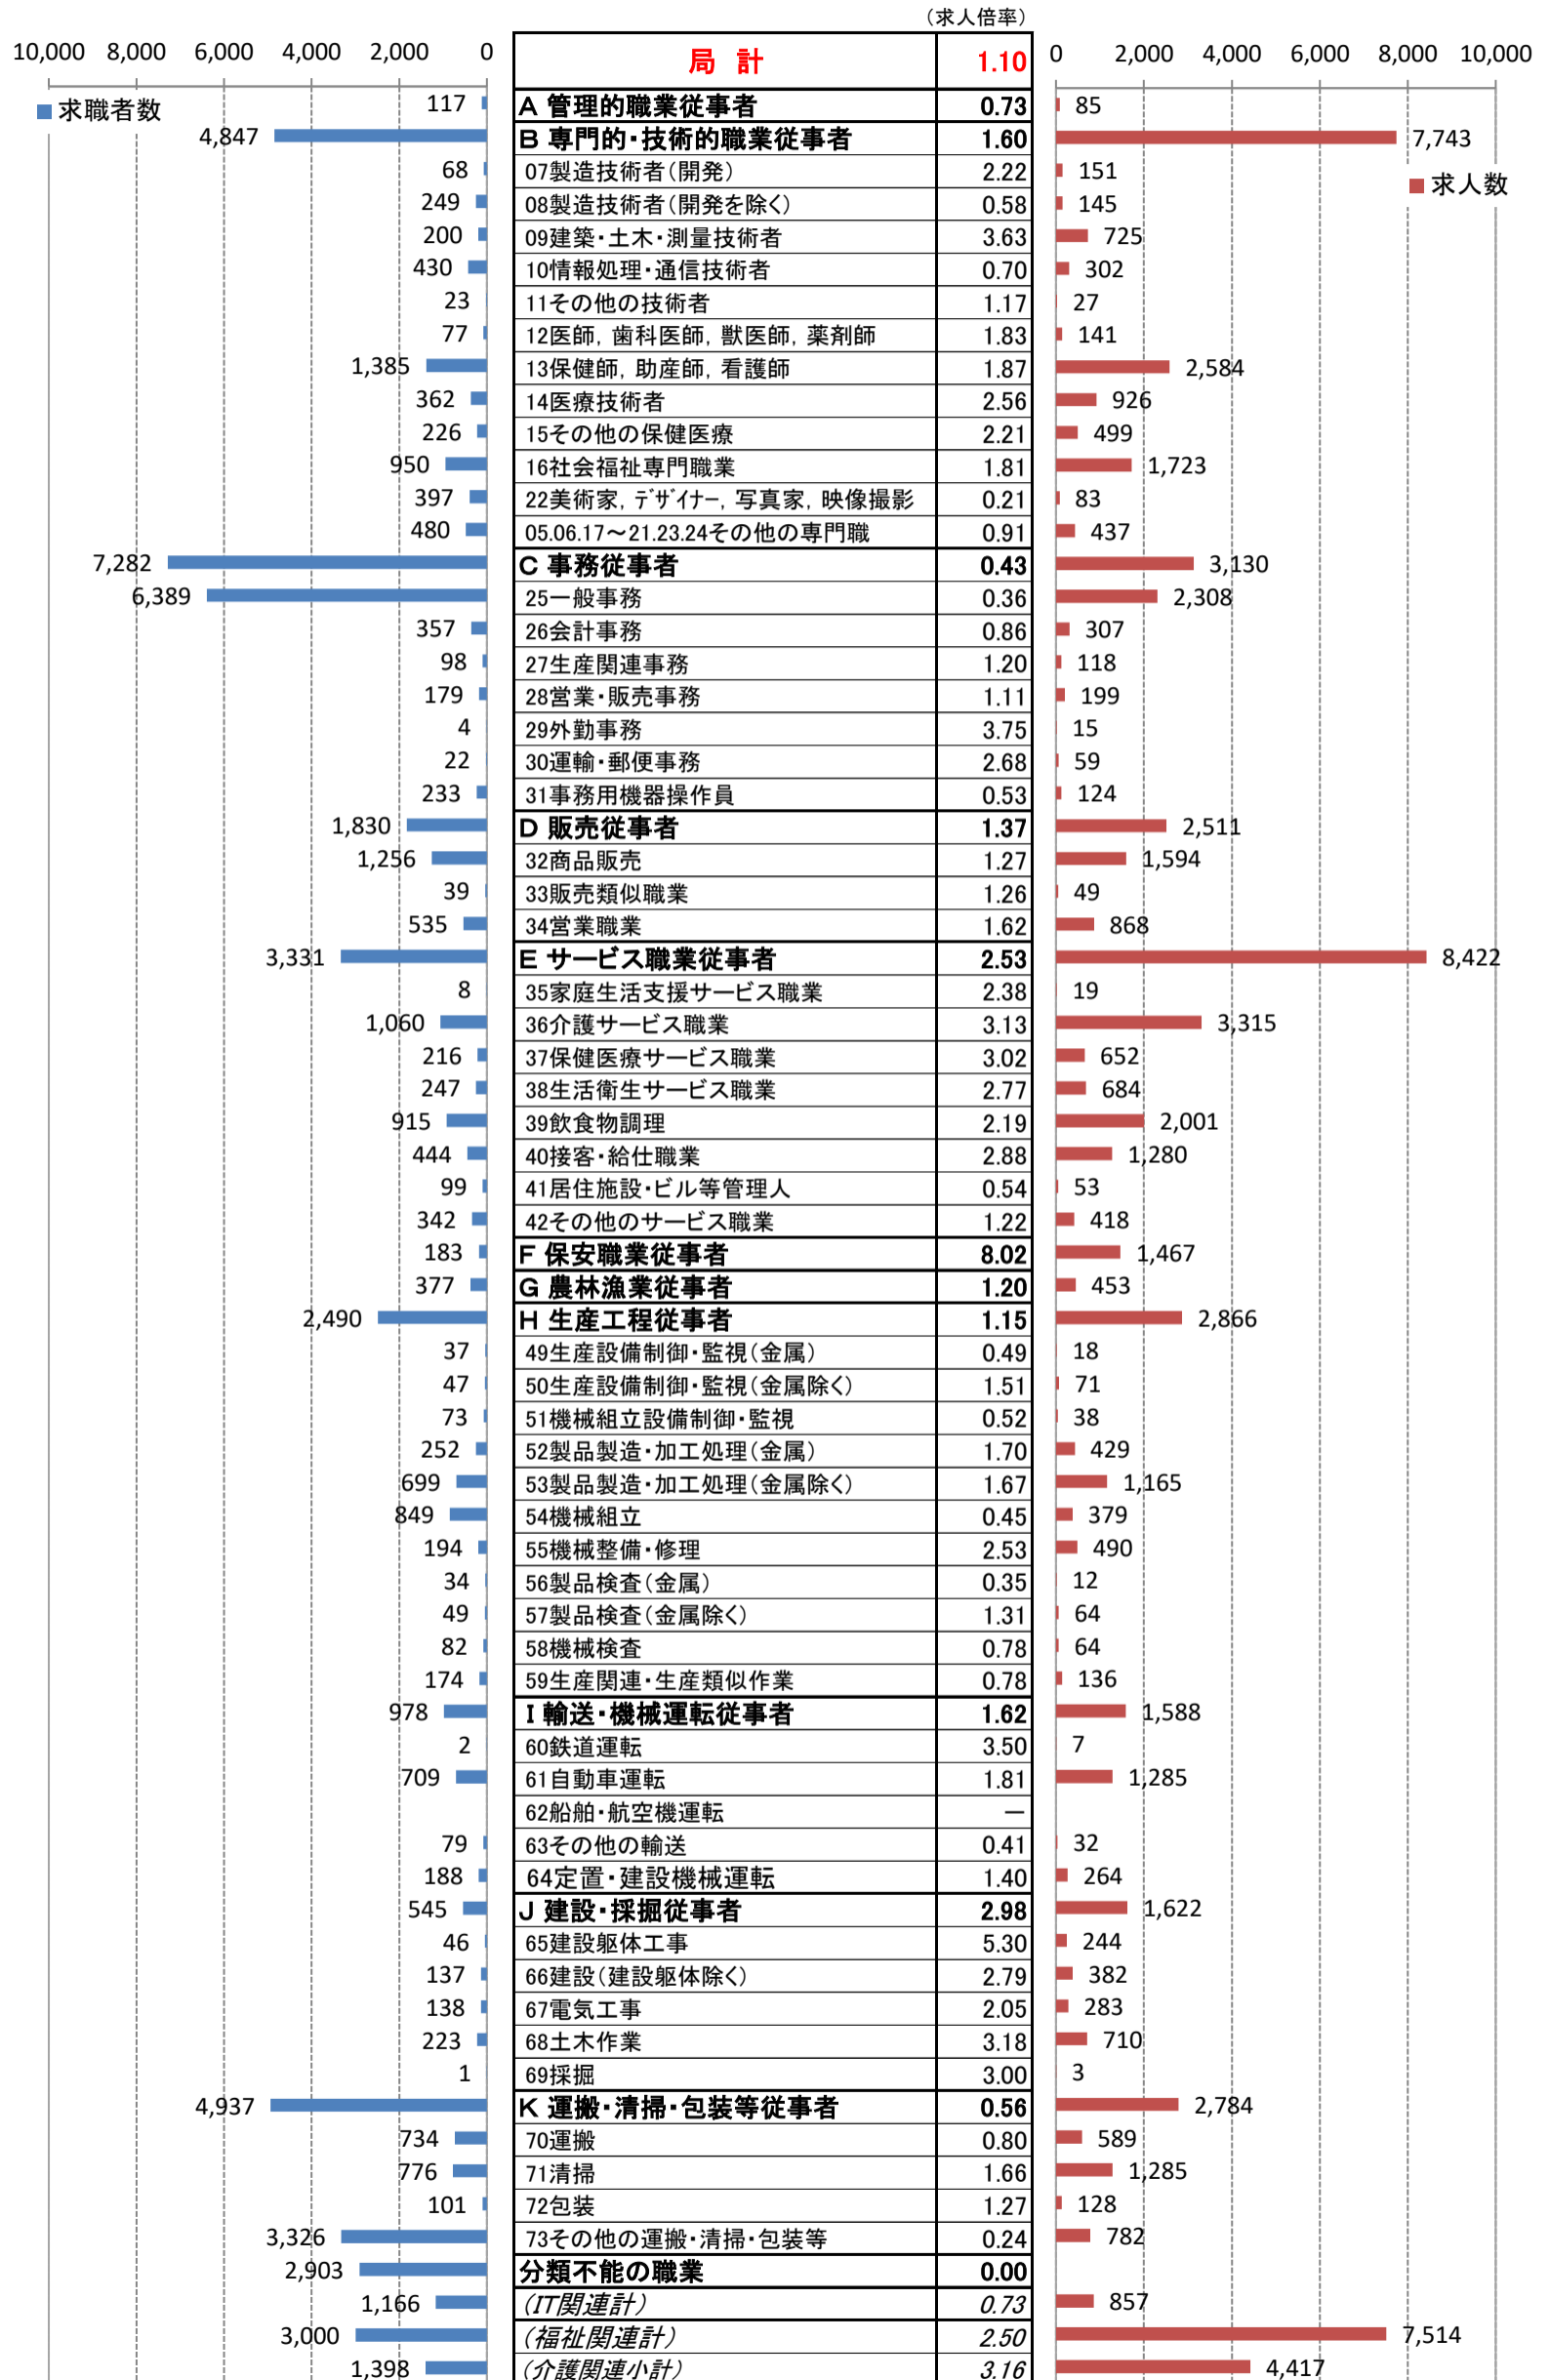

職業別<中分類>常用計 有効求人・求職・求人倍率 (令和5年5月)

職業別<中分類>常用的フルタイム 有効求人・求職・求人倍率 (令和5年5月)

職業別<中分類>常用的パートタイム 有効求人・求職・求人倍率 (令和5年5月)