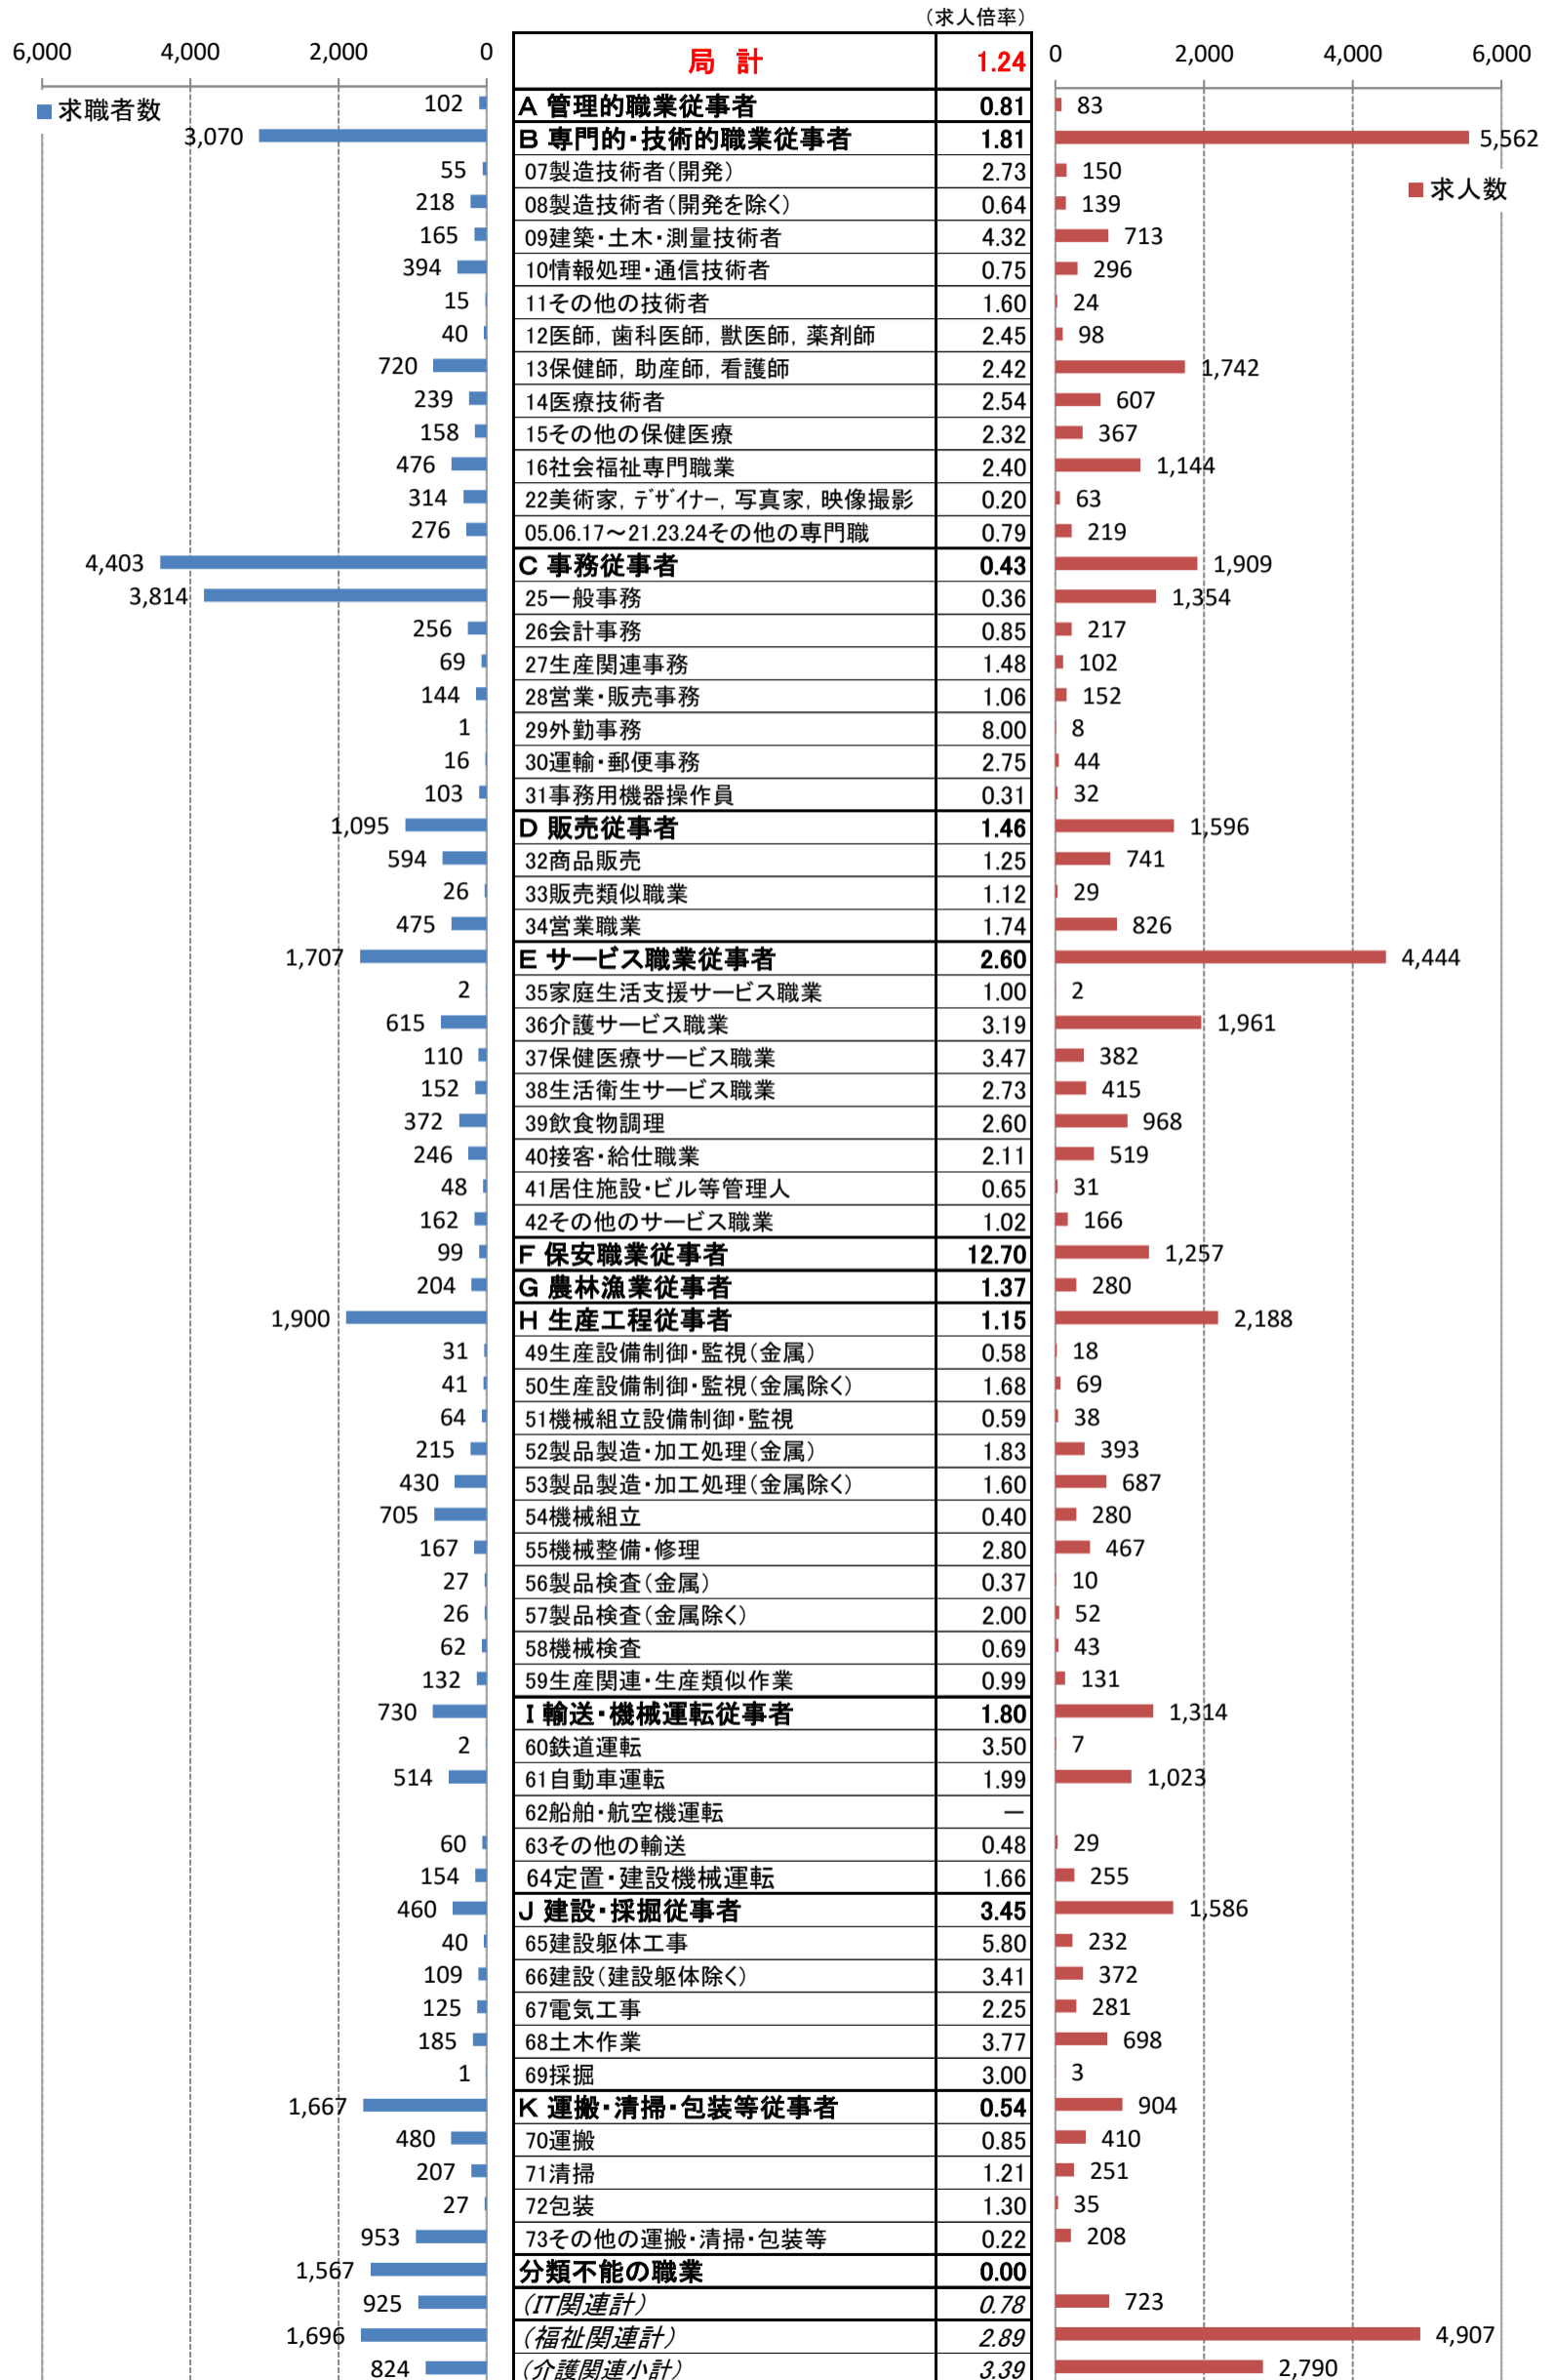

職業別<中分類>常用計 有効求人・求職・求人倍率 (令和5年5月)

職業別<中分類>常用的フルタイム 有効求人・求職・求人倍率 (令和5年5月)

職業別<中分類>常用的パートタイム 有効求人・求職・求人倍率 (令和5年5月)